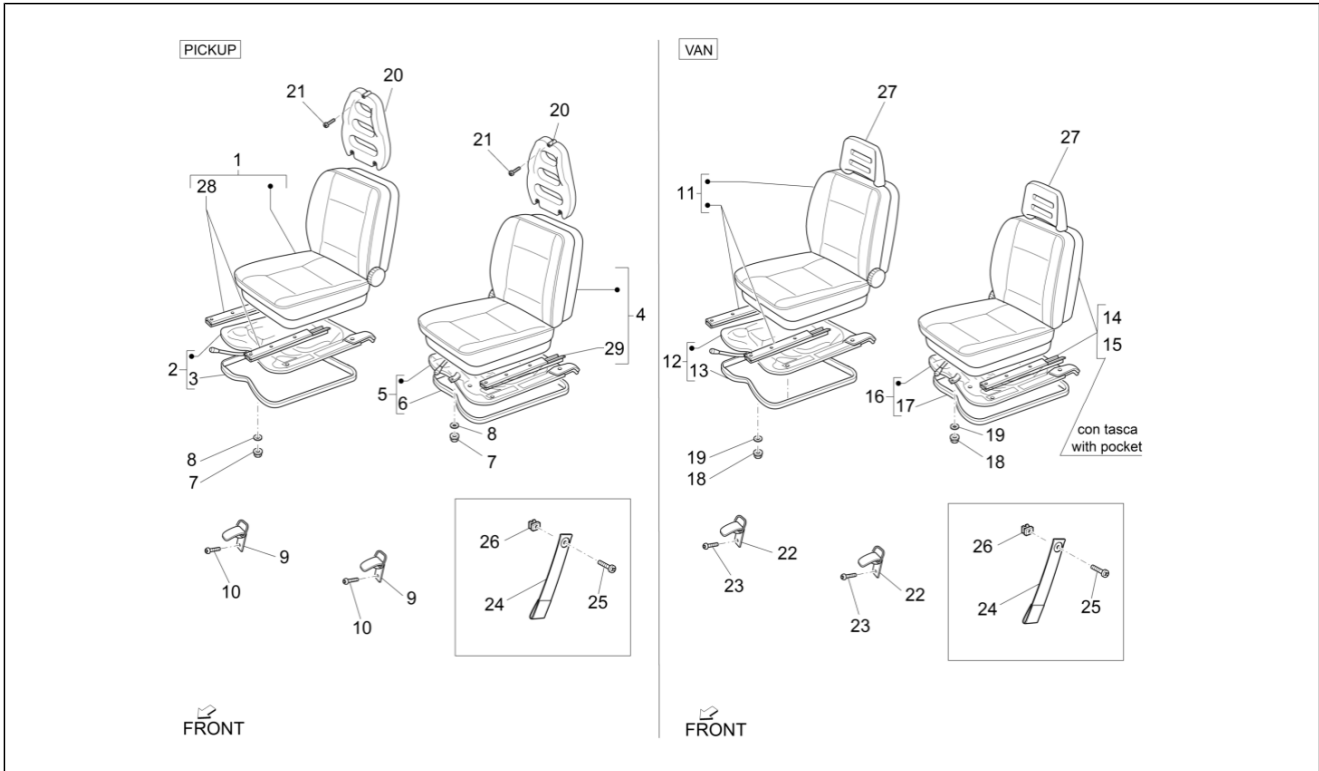

Einheit	Fahrgestell - Plastformteil - Karosserien
Code	02.33
Beschreibung	Vordersitze
Inspektion	1

Pos.	Code	Beschreibung	Menge	Varianten
1	1E001540	Kompletter Sitz rechts	1	
2	CM038401	Sitzplatte rechts	1	
3	615932	Dichtung	1	
4	1E001541	Kompletter Sitz links	1	
5	CM038402	Sitzplatte links	1	
6	615932	Dichtung	1	
7	810688	Mutter	2	
8	016408	Sprengscheibe 13,75x8,15x4,5	2	
9	7137087Z01000	Kupplung	2	
10	9165140816000	Schraube	2	
11	1E001535	Vorderer Sitz rechts	1	
12	645976	Sitzplatte rechts	1	
13	615932	Dichtung	1	
14	1E001536	Vorderer Sitz links	1	
15	1E001537	Vorderer Sitz links	1	
16	645974	Sitzplatte links	1	
17	615932	Dichtung	1	
18	810688	Mutter	8	
19	016408	Sprengscheibe 13,75x8,15x4,5	8	
20	566864	Sitzkopfsutze	2	
21	D9327056012	Sechskantschraube	6	
22	7137087Z01000	Kupplung	2	
23	9165140816000	Schraube	4	
24	7197387Z01030	Riemen	1	
25	D9356016014	Sechskantschraube	1	
26	D9004189019	Kabelführung	1	
27	1E001286	KOPFSTÜTZE	2	
28	850676	Kit Sitzführungen rechts	1