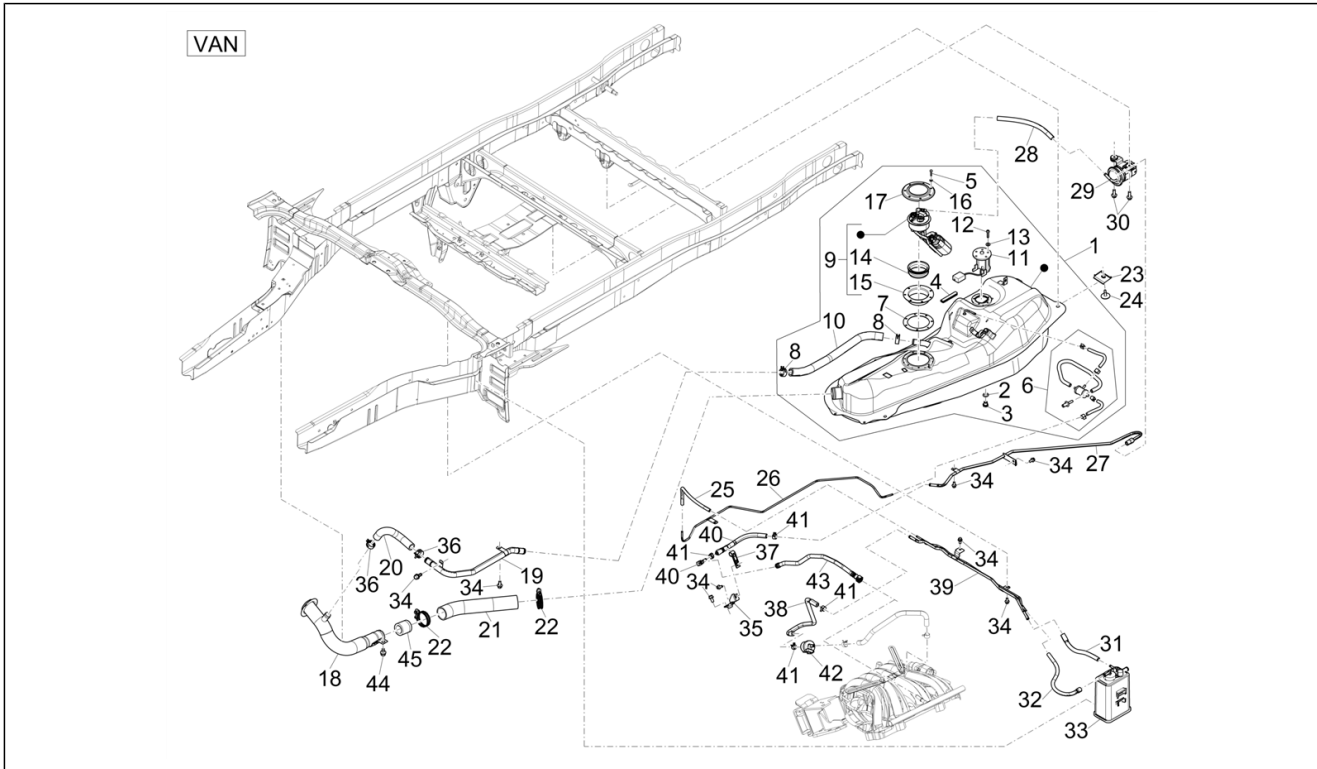

Einheit	Fahrgestell - Plastformteil - Karosserien
Code	02.38
Beschreibung	Benzintank
Inspektion	1

Pos.	Code	Beschreibung	Menge	Varianten
1	B0231325	Benzintank komplett	1	
1	1E0032305	Benzintank komplett	1	Modell:Per modelli omologati secondo la Normativa Euro 6 C[E6-C]
2	D9004430120	Dichtung	1	
3	9004341011000	Deckel L=20 - M12,5x1,25	1	
4	D7765987Z01	Schutz	1	
5	031056	Schraube M5x12	6	
6	B005000	Sicherheitsventil	1	
7	B005279	Dichtung	1	
8	9004467228000	Schelle	2	
9	B023334	Kraftstoffpumpe	1	
10	1E001428	Entlüftungsleitung Kraftstofftank	1	
11	1D002616	Kraftstoffstandgeber	1	Modell:Per modelli omologati secondo la Normativa Euro 6 C[E6-C]
11	B023089	Kraftstoffstandgeber	1	
12	031027	Schraube	5	
13	016404	Flachscheibe 4,2x7,6x0,9	5	
14	576542	Dichtung	1	
14	656003	Dichtung	1	Modell:Per modelli omologati secondo la Normativa Euro 6 C[E6-C]
15	B005278	Kraftst.pumpen-Verschl.	1	
16	016405	Federring 8,5x5,1x1,5	5	
17	B005277	Gegenflansch	1	
18	7720187Z06000	Anschluss	1	
19	B005022	Entlüftungsschlauch	1	
20	B004997	Benzinleitung	1	
21	B004995	Benzinleitung	1	
22	9004460117000	Schelle	2	
23	7714187Z01000	Stütze	4