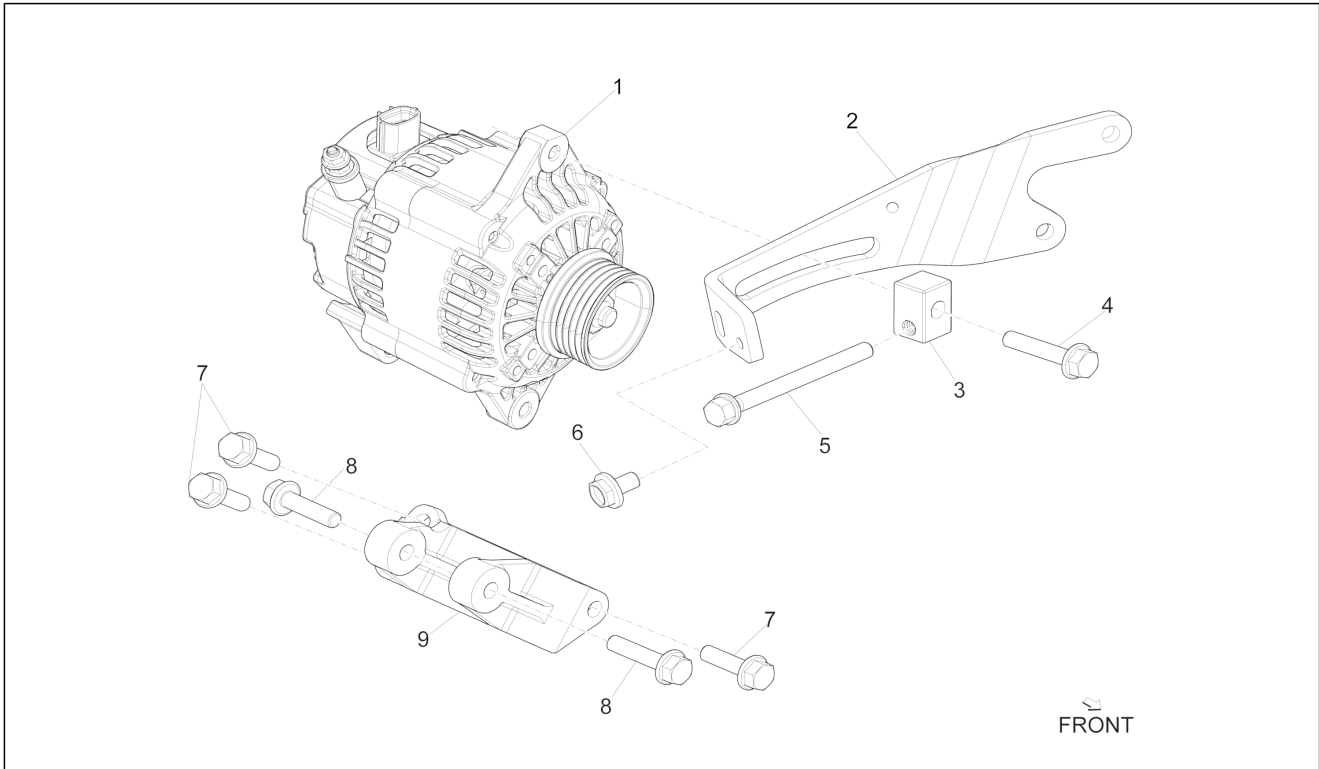

Einheit	Motor
Code	01.19
Beschreibung	Lichtmaschine
Inspektion	1

Pos.	Code	Beschreibung	Menge	Varianten
1	1A005658	Drehstromgenerator	1	
2	1F000084	Haltebügel Lichtmaschine	1	
3	1A005659	Schlupfbuchse	1	
4	B010231	Sechskantschraube M8x40	1	
5	1A005660	Sechskantschraube mit Flansch	1	
6	B010018	Sechskantschraube	1	
7	B010101	Sechskantschraube M8x25	3	
8	B010221	Sechskantschraube M8x30	2	
9	1A005664	Bügel Lichtmaschine	1