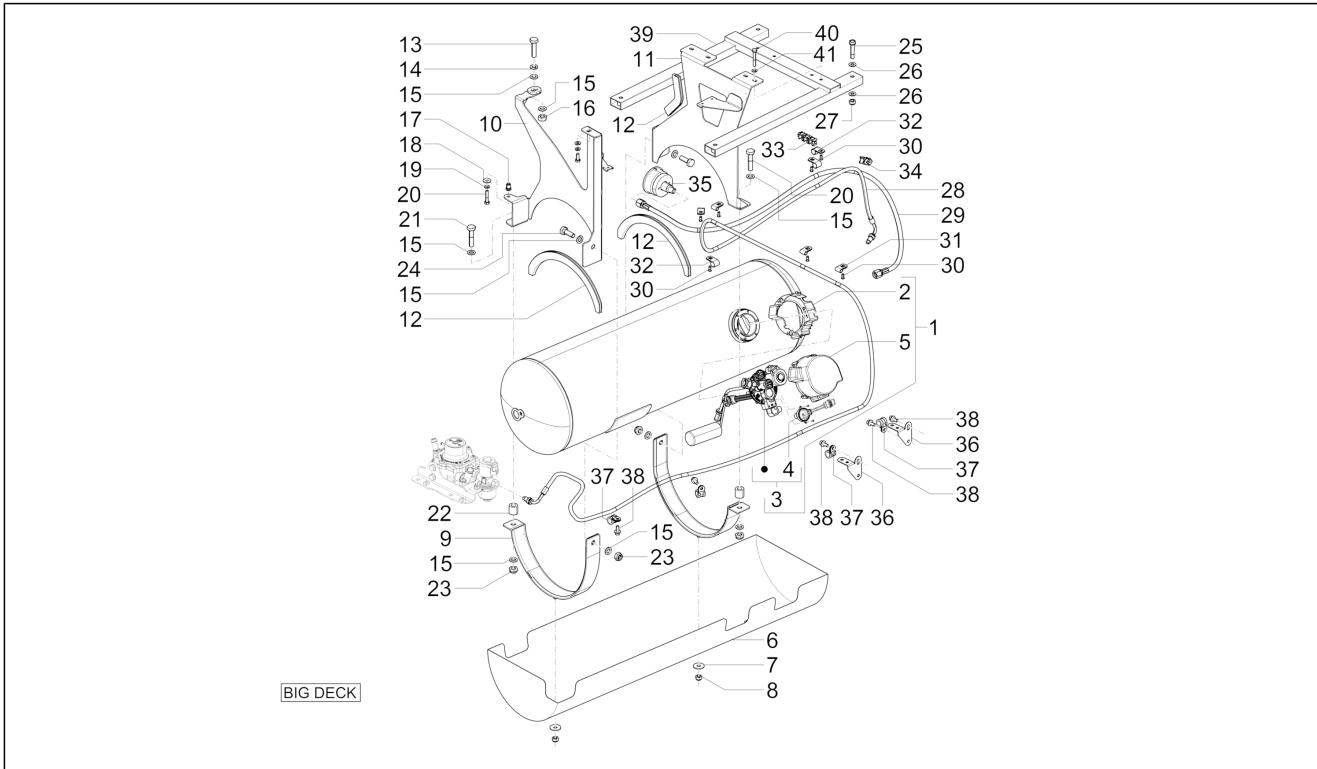

Einheit	LPG
Code	08.05
Beschreibung	Benzintank GPL (Big Deck)
Inspektion	1

Pos.	Code	Beschreibung	Menge	Varianten
29	1E001857	Flexible Gasleitung (Füllanschluss-Mehrfachventil)	1	
30	661065	Niet Aluminium	7	
31	660684	Schelle	3	
32	1E001951	Schelle Gasleitung 1/4"	4	
33	CM017821	Sperrfeder Leitungen	1	
34	CM017821	Sperrfeder Leitungen	1	
35	B005785	Füllstutzen	1	
36	1E001836	Haltebügel Verkabelung	2	
37	1E001865	Gummischelle	3	
38	9165140616000	Schraubbolzen	4	
39	B005728	Hinterer Steigbügel	1	
40	414834	TE Schr. m. Flansch M6x40	4	
41	709056	Flachscheibe 18x6,4x1,6	4