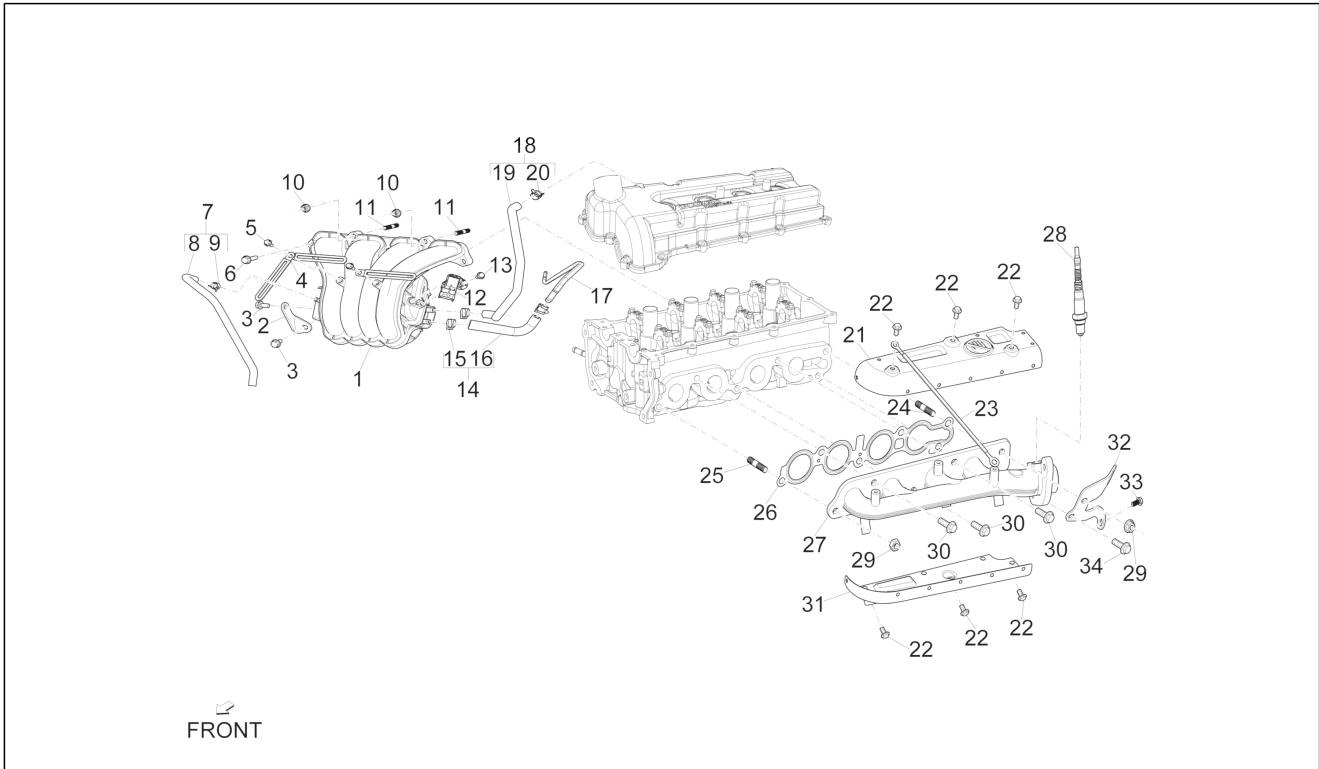

Einheit	Motor
Code	01.33
Beschreibung	Einlass- und Auslassstutzen
Inspektion	1

Pos.	Code	Beschreibung	Menge	Varianten
1	1A005619	Ansaugkrümmer kompl.	1	
2	1A005624	Bügel	1	
3	1A005539	Sechskantschraube mit Flansch M8x16	2	
4	1A005523	Platte	1	
5	B010018	Sechskantschraube	1	
6	1A005482	Sechskantschraube mit Flansch M8x35	1	
7	1A005620	Leitung	1	
8	1A005621	Leitung	1	
9	1A005581	Schelle	1	
10	1A005572	Sechskantmutter geflanscht	2	
11	1A005571	Stiftschraube	2	
12	1A005627	Temperatur- und Luftdrucksensor	1	
13	1A005629	Sechskantschraube mit Flansch	1	
14	1A003095	Baugruppe Druckleitung	1	
15	1A005625	Schelle	1	
16	1A005626	Leitung	1	
17	1F000083	Druckleitung	1	
18	1A005630	Baugruppe Leitung	1	
19	1A005631	Leitung	1	
20	1A005625	Schelle	2	
21	1A005635	Oberer Hitzeschutz	1	
22	B010018	Sechskantschraube	6	
23	1A005634	Massekabel Motor	1	
24	1A005641	Stiftschraube mittellanges Einschraubende	2	
25	1A005639	Stiftschraube mittellanges Einschraubende	1	
26	1A005640	Dichtung Auspuffrohr	1	
27	1A005632	Auspuffkrümmer kompl.	1	
28	1D001216	Lambdasonde (Vor-Katalysator)	1