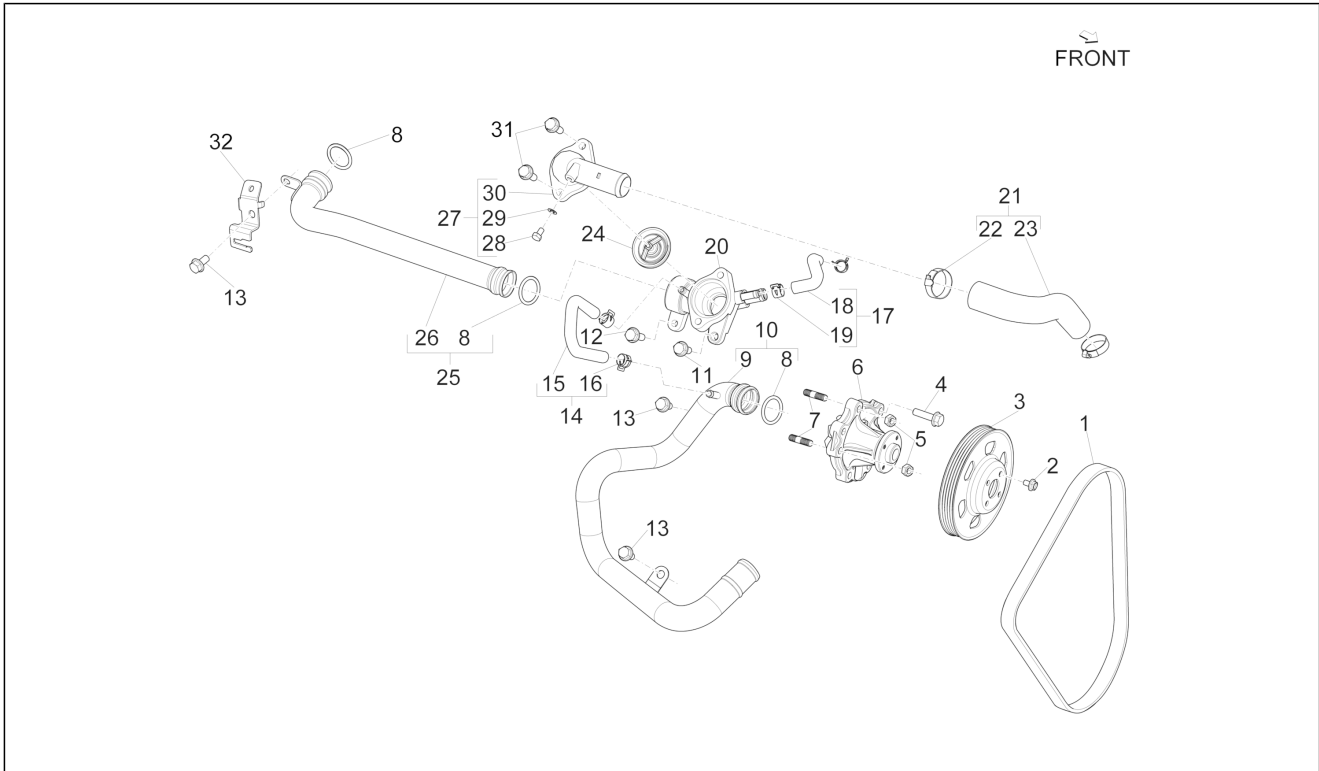

Einheit	Motor
Code	01.16
Beschreibung	Wasserpumpe
Inspektion	1

Pos.	Code	Beschreibung	Menge	Varianten
29	1A005591	Entlüftungsventil	1	
30	1A005590	Thermofühlerdeckel	1	
31	B010101	Sechskantschraube M8x25	3