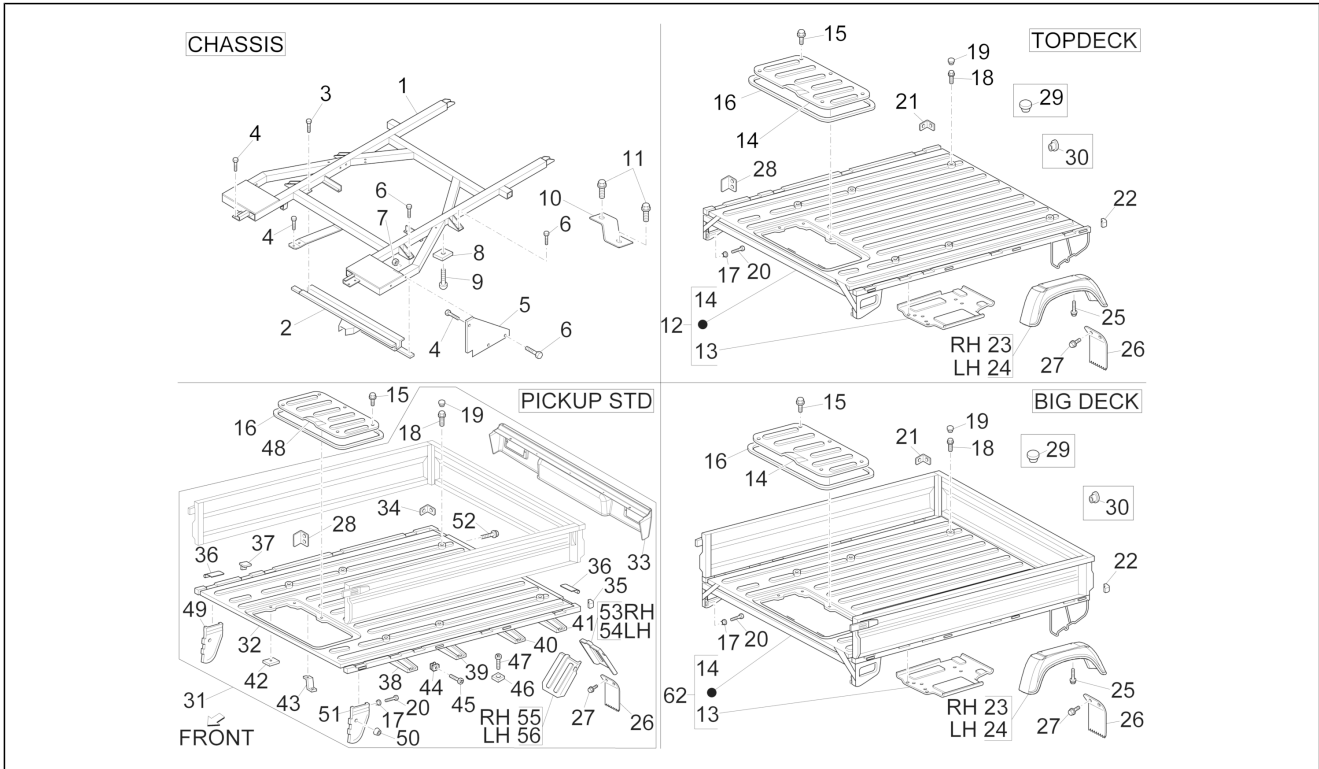

Einheit	Fahrgestell - Plastformteil - Karosserien
Code	02.18
Beschreibung	Offene Ladefläche
Inspektion	1

Pos.	Code	Beschreibung	Menge	Varianten
29	212400	Verschluss schw.	6	
30	190517	Verschlusschraube	4	
31	6501187Z07000	Festes bodenblech	1	
32	D6531187Z035	Hinteres bodenblech	1	
33	493717	Hinterer Querträger	1	
34	6633187Z01000	Puffer	1	
35	6633287Z01000	Puffer	1	
36	6611287Z01000	Gelenk	11	
37	6631387Z01000	Haken	6	
38	6510287Z03000	Querträger	1	
39	6510487Z02000	Querträger	1	
40	6510587Z01000	Querträger	1	
41	6510687Z02000	Querträger	1	
42	9004876010000	Flanschmutter	5	
43	5826687Z01000	Winkel	1	
44	D9004189019	Kabelführung	2	
45	9358016012000	Sechskantschraube	2	
46	9004541144000	Puffer	2	
47	9352014014000	Befestigungsschraube	2	
48	6640187Z03000	Inspektionsklappe motor	1	
49	6531387Z01000	Rechte Verkleidung	1	
50	6632187Z01000	Puffer	2	
51	6531487Z01000	Linke Verkleidung	1	
52	9338516014000	Schraube	1	
53	6530587Z01000	Kotflügel hinten rechts	1	
54	6530687Z01000	Kotflügel hinten links	1	
55	6531787Z01000	Kotflügel hinten rechts	1	
56	6531887Z01000	Kotflügel hinten links	1