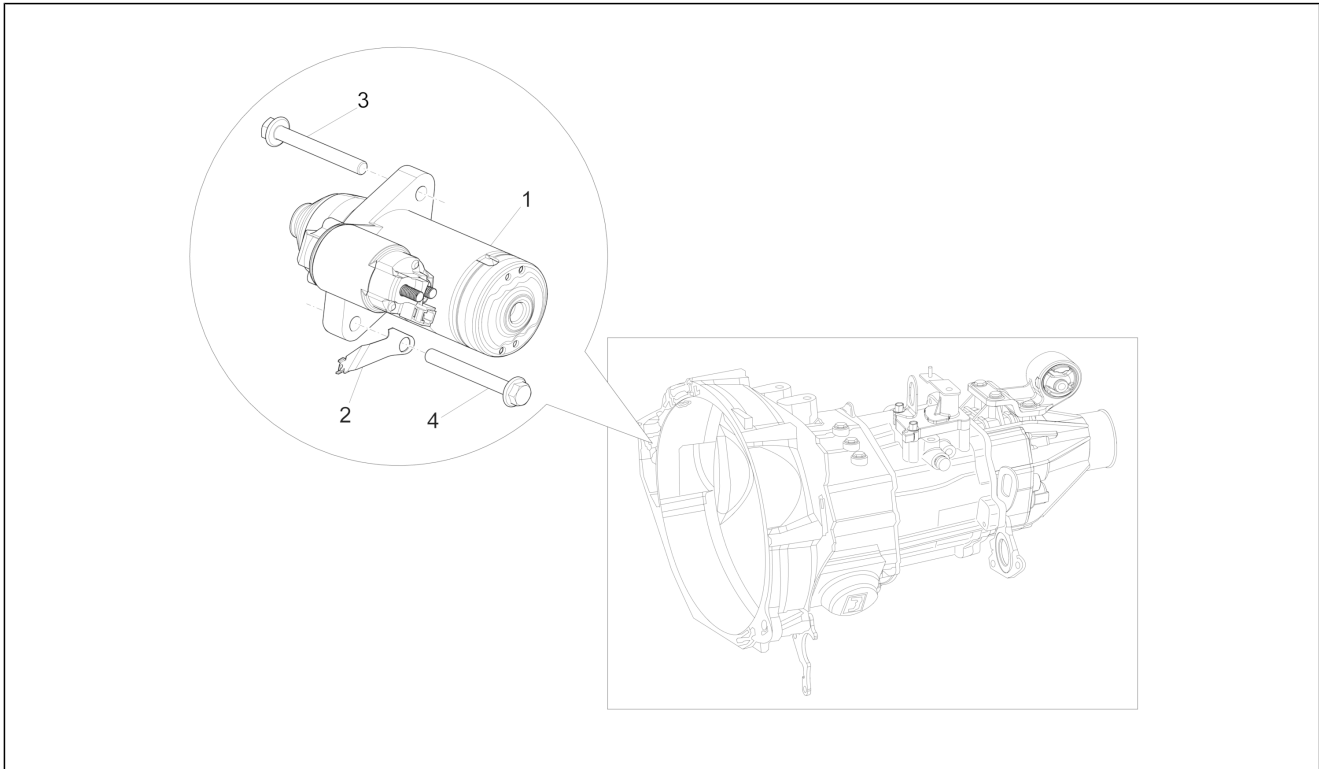

Einheit	Motor
Code	01.17
Beschreibung	Starter - Elektrischer starter
Inspektion	1

Pos.	Code	Beschreibung	Menge	Varianten
1	1A005666	Anlassermotor	1	
2	1A005663	Bügel	1	
3	1A005665	Sechskantschraube mit Flansch	2	
4	1A005667	Sechskantschraube mit Flansch	1