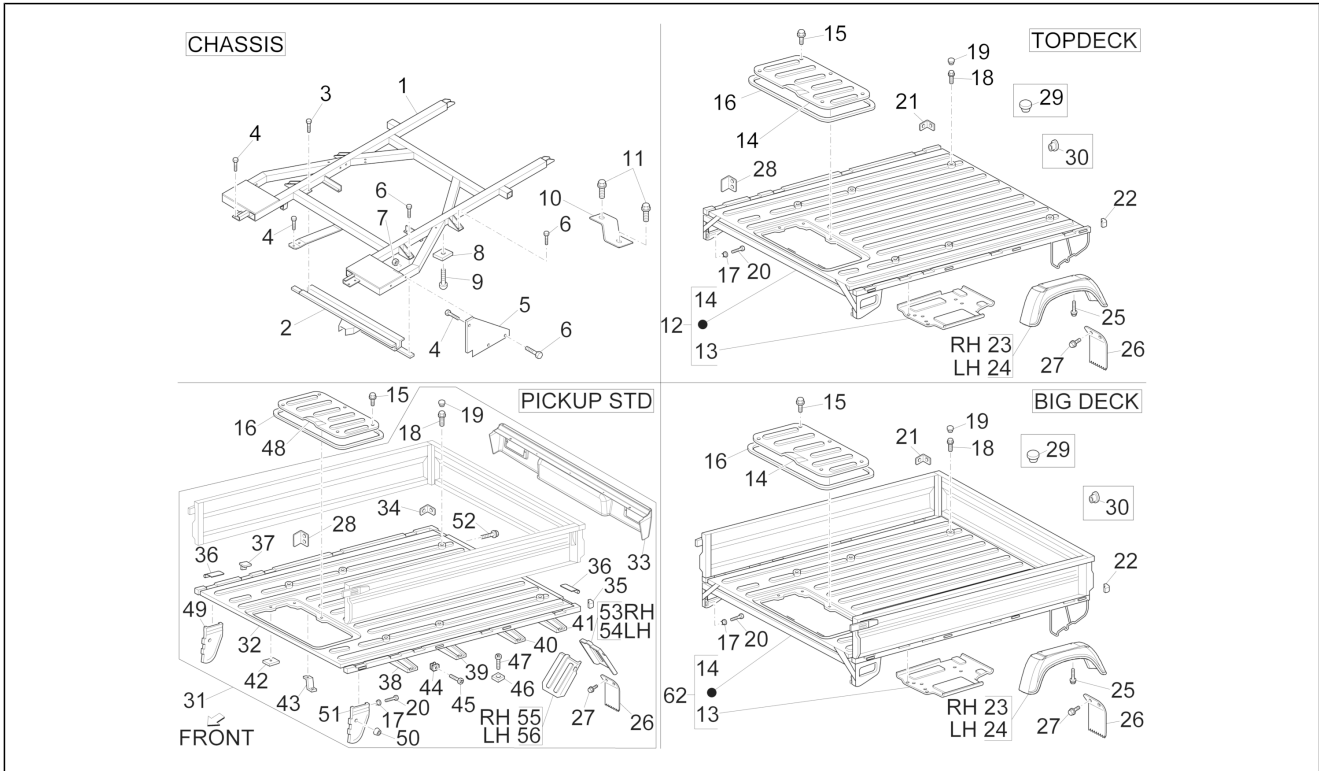

Einheit	Fahrgestell - Plastikformteil - Karosserien
Code	02.18
Beschreibung	Offene Ladefläche
Inspektion	1

Pos.	Code	Beschreibung	Menge	Varianten
62	B0071455	Festes Bodenblech	1