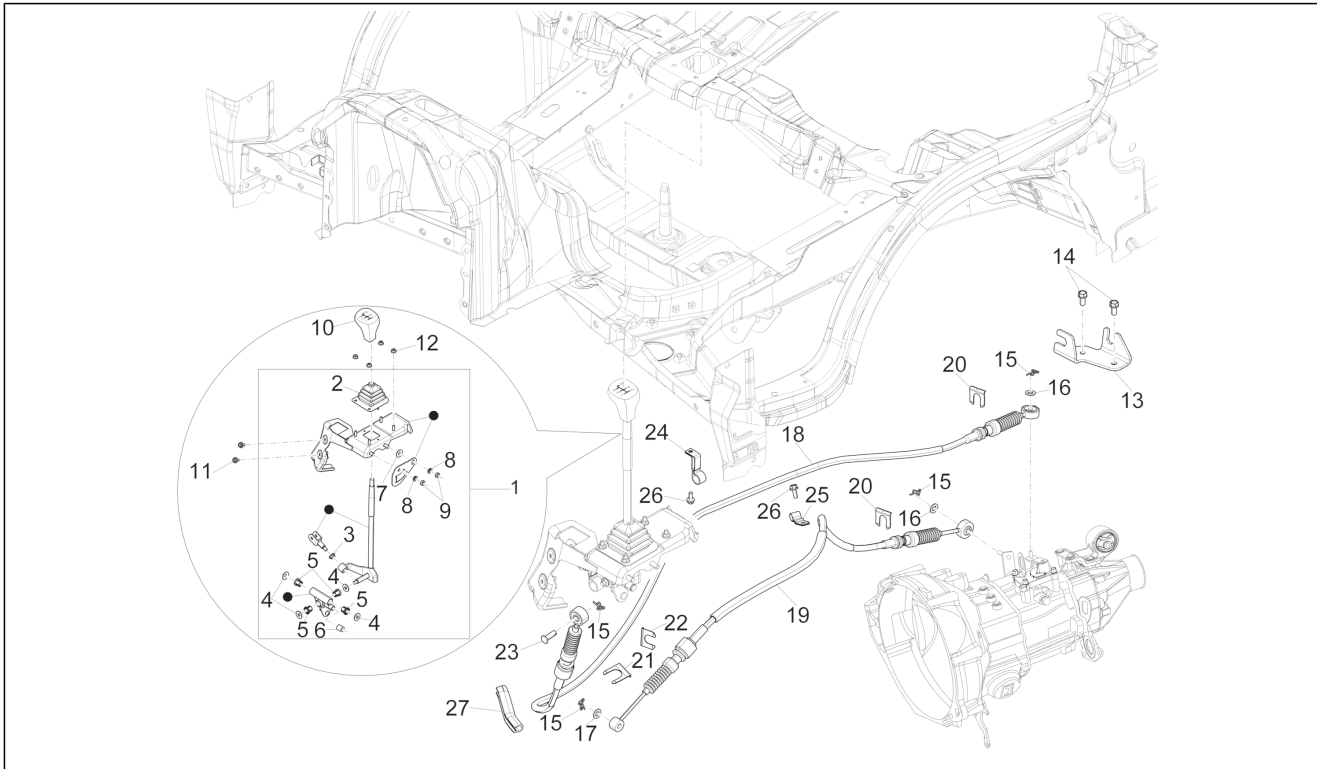

Einheit	Motor
Code	01.29
Beschreibung	Interne Schaltsegmente
Inspektion	1

Pos.	Code	Beschreibung	Menge	Varianten
1	B007293	Schalthebel	1	
2	3355587Z02000	Staubschutz schaltknüppel	1	
3	3354887Z01000	Buchse	1	
4	9004386116000	Buchse	4	
5	9671119014000	O-Ring 17,6x13,8	4	
6	9004386117000	Buchse	1	
7	9461310800000	Unterlegscheibe	2	
8	D9451100800	Unterlegscheibe	4	
9	9412040800000	Mutter	4	
10	B004453	Knauf schalthebel	1	
11	D9166140612	Schraubbolzen	2	
12	261322	Mutter	4	
13	1E001470	Anschlagbügel Schaltzüge	1	
14	D9161160818	TE Schr. m. Flansch	2	
15	B005054	Klammer	4	
16	D9461410800	Flachscheibe	2	
17	D9461110800	Flachscheibe	1	
18	1E000546	Schaltzug Gang einlegen	1	
19	1E001469	Schaltzug Gangwahl	1	
20	B005055	Schelle	2	
21	B005053	Schelle	1	
22	B005056	Schelle	1	
23	D9004243017	Bolzen	1	
24	D9004461423	Schelle	1	
25	B005352	Schelle	1	
26	D9165160618	Flanschschraube	2	
27	CM022202	Dichtung	1