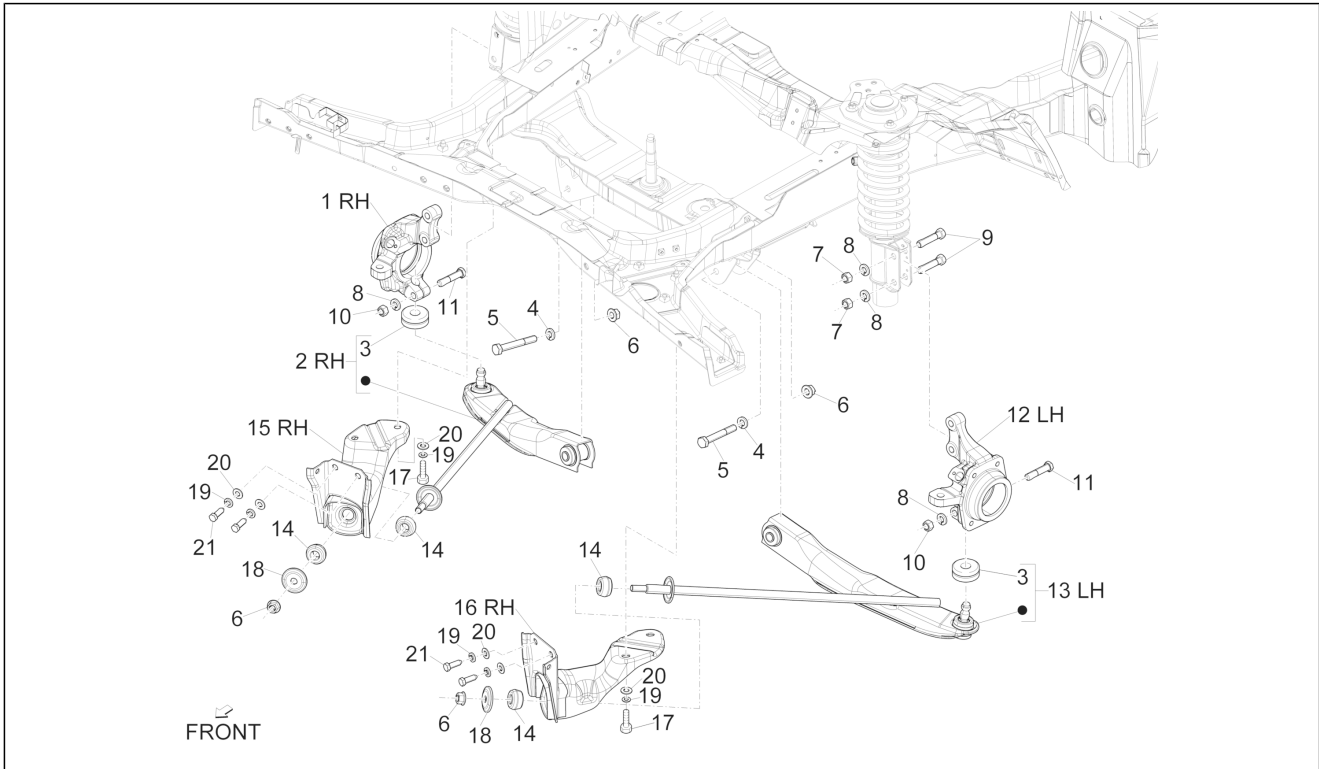

Einheit	Radaufhängungen
Code	04.01
Beschreibung	Schwingarm
Inspektion	1

Pos.	Code	Beschreibung	Menge	Varianten
1	B000522	Nabe rechts	1	
2	B007554	Unterer Querlenker Vorderradaufh. rechts mit Innenteilen	1	
3	4334587507000	Staubschutz	2	
4	D9451201200	Flachscheibe	2	
5	B007665	Sechskantschraube M12x90	2	
6	264878	Geflanschte Mutter M12x1,25	2	
7	D9411551200	Mutter	4	
8	D9451201200	Flachscheibe	6	
9	D9004101583	Schraubbolzen	4	
10	D9411571200	Mutter	2	
11	D9004101583	Schraubbolzen	2	
12	B000521	Nabe links	1	
13	B007555	Unterer Querlenker Vorderradaufh. links mit Innenteilen	1	
14	4867487Z01000	Puffer	2	
15	4807387Z01000	Befestigung rechter holm	1	
16	4807487Z02000	Befestigung linker holm	1	
17	B005057	Sechskantschraube M10x30	2	
18	D9004201542	Unterlegscheibe	2	
19	9451201000000	Onduflex u.scheibe	4	
20	D9461211001	Unterlegscheibe	4	
21	B005057	Sechskantschraube M10x30	4