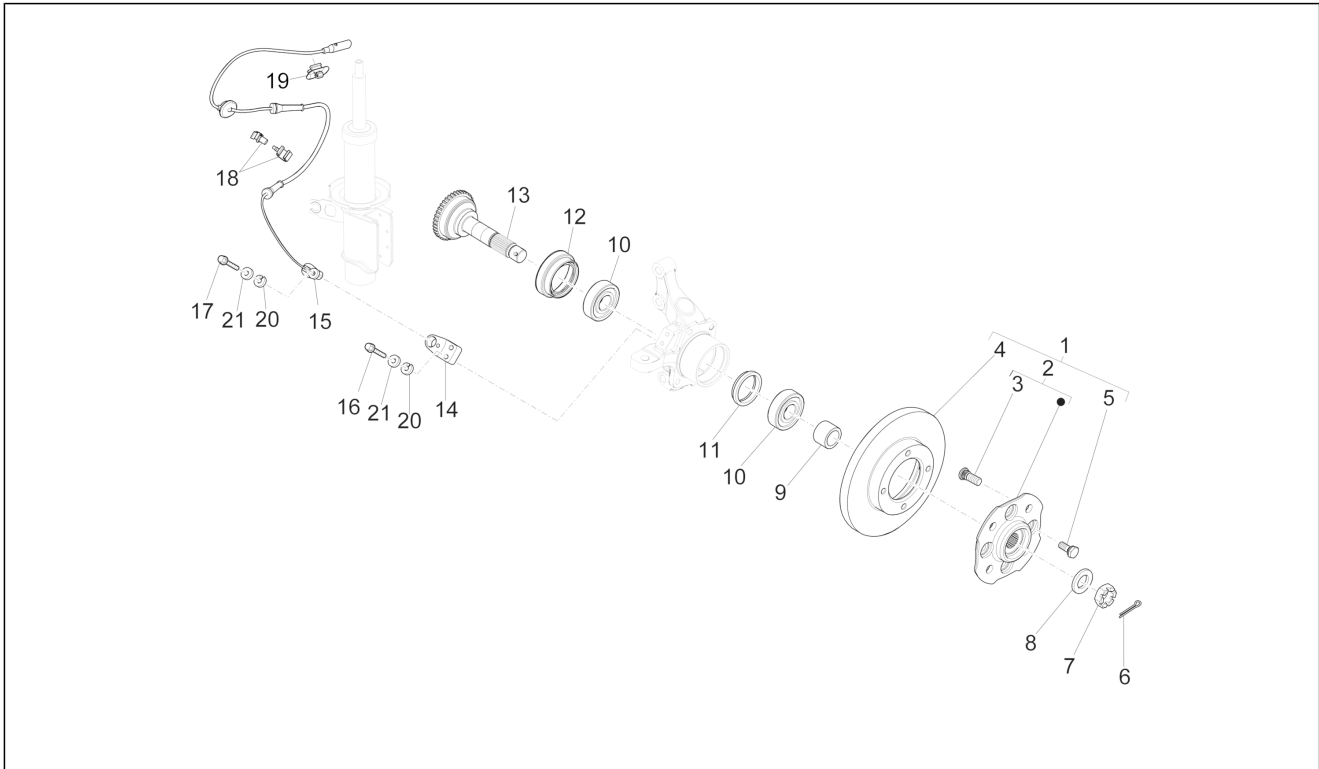

Einheit	Radaufhängungen
Code	04.04
Beschreibung	Vorderradnabe
Inspektion	1

Pos.	Code	Beschreibung	Menge	Varianten
1	D4351087Z02	-	2	
2	4350287Z01000	Vorderachsnahe	2	
3	D9004912035	Schraube	8	
4	4351287Z02000	Bremsscheibe Vorderradbremse	2	
5	9004119520000	Schraubbolzen	8	
6	D9004252016	Splint	2	
7	D9004171053	Mutter	2	
8	9004201224000	Unterlegscheibe	2	
9	9004389068000	Distanzstück Lager	2	
10	9004363242000	Lager	2	
11	644299	Bundring	2	
12	9004311201000	Gasket ring	2	
13	56593R	Radachse CPI	2	
14	B000523	Sensor halter	2	
15	B000525	Vorderer ABS-Sensor	2	
16	030052	Schraube	4	
17	031090	Sechskantschraube	2	
18	B004140	Kleine Feder	2	
19	B005629	Molletta	2	
20	016406	Federring 6,4x11,8x1	6	
21	013777	Unterlegscheibe 6.4x13x1.5	6