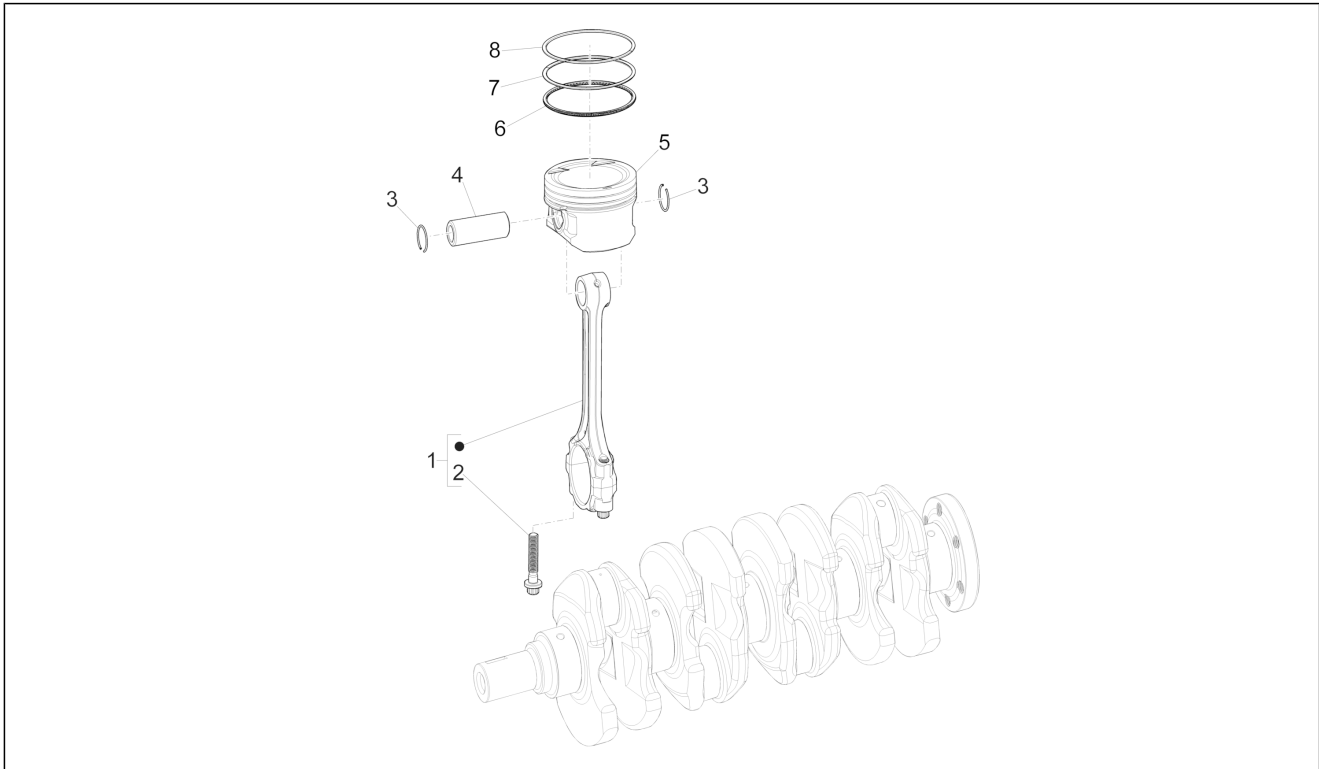

Einheit	Motor
Code	01.07
Beschreibung	Einheit Kolben
Inspektion	1

Pos.	Code	Beschreibung	Menge	Varianten
1	1A005558	Gekoppelte Pleuelstange	4	
2	1A005557	Schraube Pleuelfuß	8	
3	1A005492	Rückhaltering Kolbenbolzen	8	
4	1A005491	Bolzen	4	
5	1A005490	Kolben	4	
6	1A005493	Kompressionsring	4	
7	1A005494	Kompressionsring	4	
8	1A005495	Ölabstreifring	4