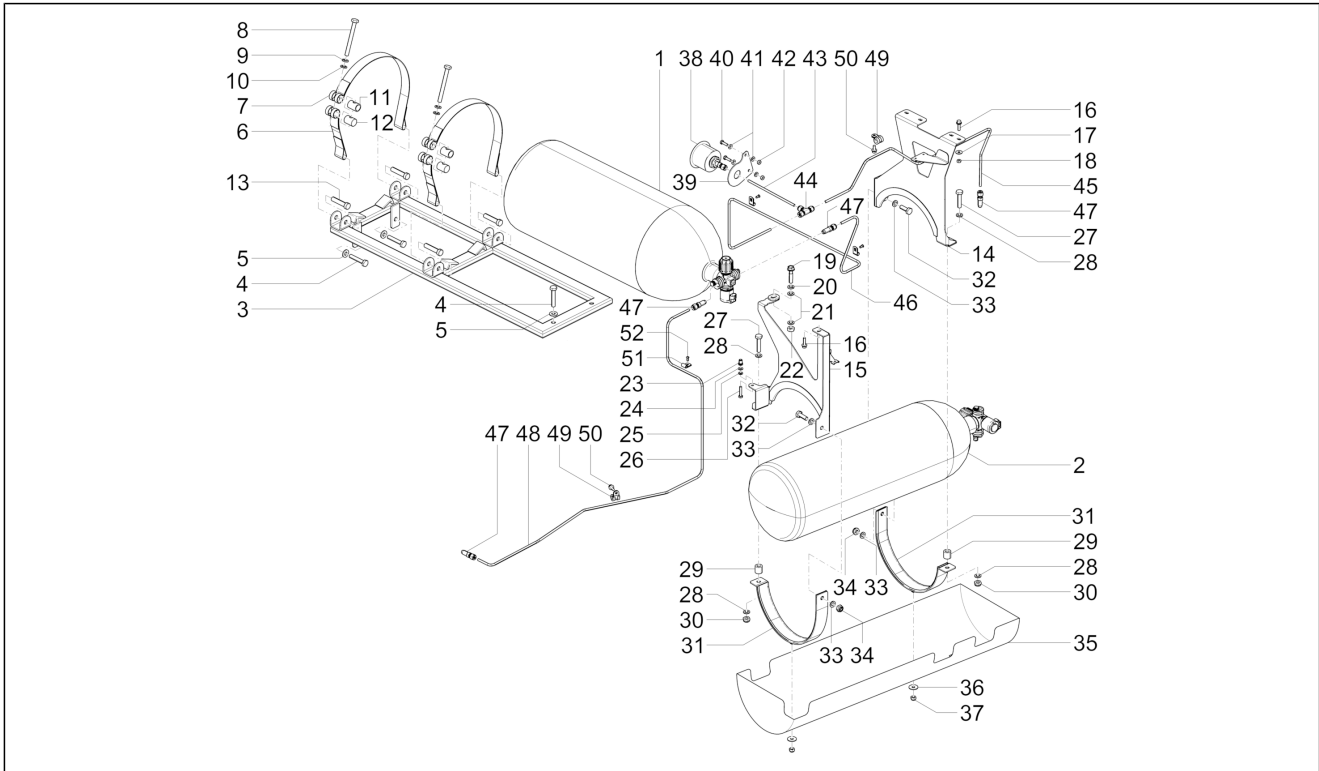

Einheit	Methan
Code	09.01
Beschreibung	Kraftstofftank Methan
Inspektion	1

Pos.	Code	Beschreibung	Menge	Varianten
29	660652	Distanzscheibe	2	
30	002440	Mutter, selbstsichernd M10	2	
31	B005718	Bügel	2	
32	031157	Sechskantschraube M10x30	2	
33	003060	Flachscheibe	4	
34	002440	Mutter, selbstsichernd M10	2	
35	B005719	Tankschutz	1	
36	709077	Unterlegscheibe	2	
37	709052	Selbstsperr.mut Unt.	2	
38	B007939	Füllstutzen	1	
39	B007952	Halterbügel	1	
40	031090	Sechskantschraube	2	
41	013777	Unterlegscheibe 6.4x13x1.5	4	
42	020106	Mutter M6	2	
43	1E002223	Starre Gasleitung (Füllanschluss-Verschraubung)	1	
44	B007949	3-Wegeanschluß	1	
45	1E002224	Starre Gasleitung (Beh.rechts-Verschraubung)	1	
46	1E002222	Starre Gasleitung (Verschraubung-vord.Beh.)	1	
47	B007955	Endverschraubung	4	
48	1E002221	Starre Gasleitung (vord.Beh.-Druckregler)	1	
49	1E002209	Gummischelle	2	
50	D9165140616	Sechskantschraube	2	
51	660684	Schelle	3	
52	661065	Niet Aluminium	3