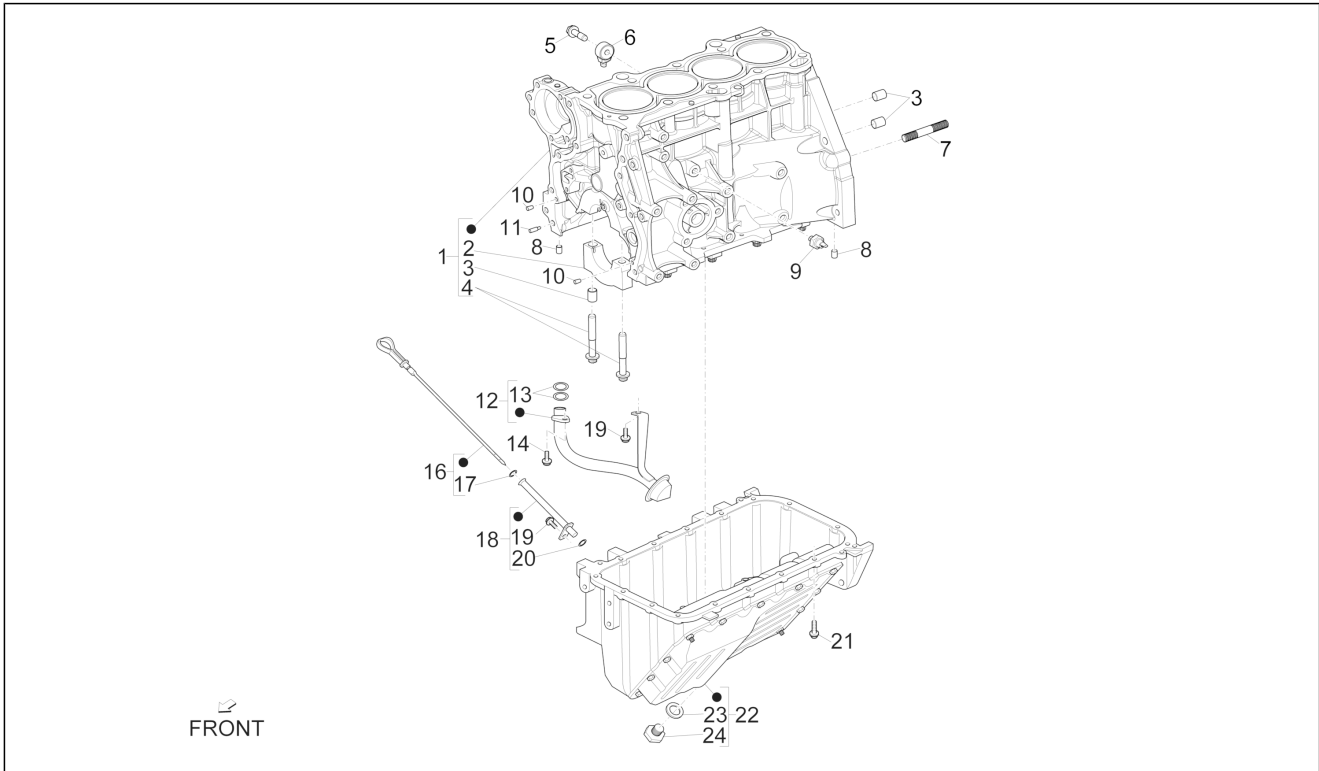

Einheit	Motor
Code	01.06
Beschreibung	Zylinderblock
Inspektion	1

Pos.	Code	Beschreibung	Menge	Varianten
1	1A005475	Komplettes Kurbelgehäuse (4R)	1	
2	1A005476	Hauptlagerdeckel	5	
3	1A005477	Feststellschraube	5	
4	1A005486	Sechskantschraube mit Flansch	10	
5	1A005482	Sechskantschraube mit Flansch M8x35	1	
6	1A005481	Klopfsensor	1	
7	1A005480	Stiftschraube	1	
8	1A005479	Feststellschraube	2	
9	1D001352	Öldrucksensor	1	
10	1A005479	Feststellschraube	2	
11	1A005483	Schmierdüse	1	
12	1A005611	Ölschwimmer komplett	1	
13	1A005612	Gasket ring	2	
14	1A005527	Sechskantschraube mit Flansch	1	
16	1A005177	Ölmesstab komplett	1	
17	1A005614	Dichtring (O-Ring)	1	
18	1F000082	Ölpeilstabrohr	1	
19	B010018	Sechskantschraube	2	
20	1A005615	Dichtring (O-Ring)	1	
21	B010073	Sechskantschraube	16	
22	1A005613	Ölwanne kompl.	1	
23	1A005608	Dichtung	1	
24	1A005609	Sk-Schraube	1