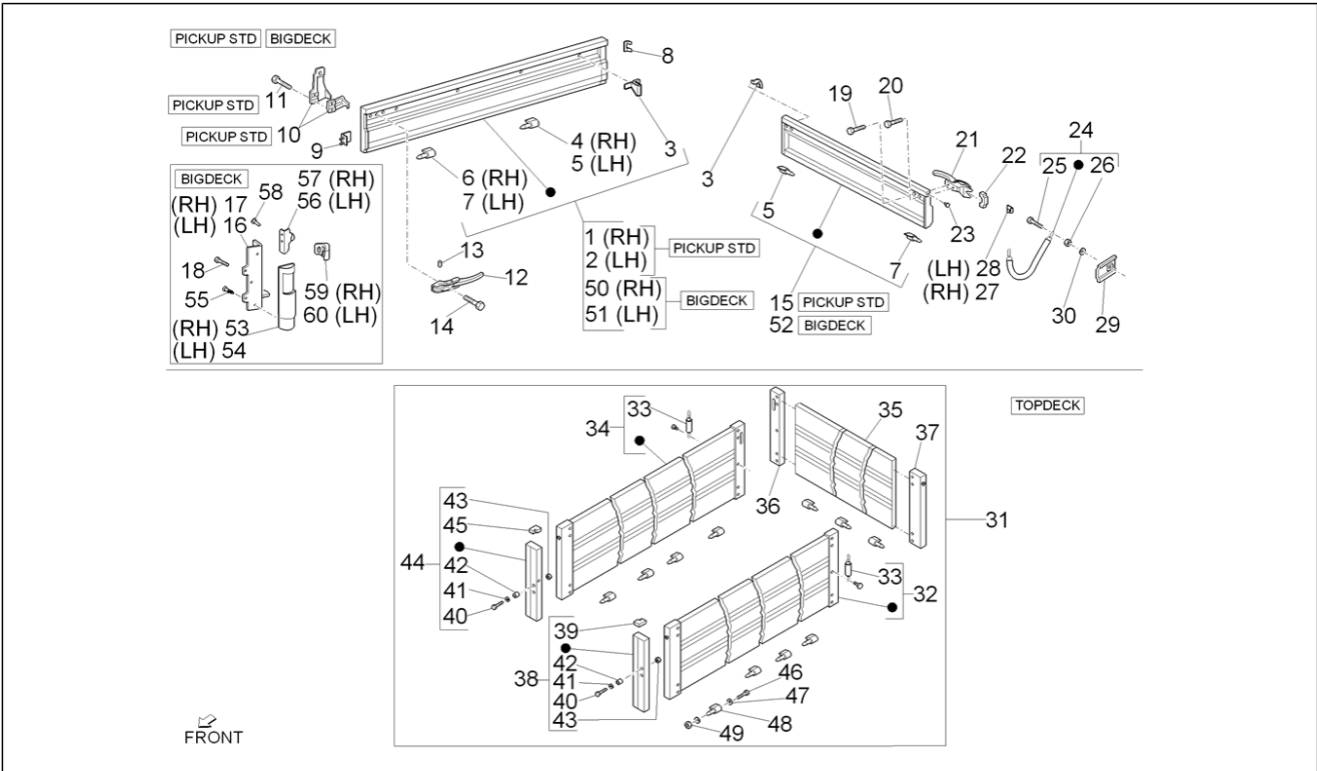

Einheit	Fahrgestell - Plastikformteil - Karosserien
Code	02.21
Beschreibung	Ladeflächen-Bordwände
Inspektion	1

Pos.	Code	Beschreibung	Menge	Varianten
57	263544	Rechte haken	1	
58	216738	Schraube	4	
59	6633187Z01000	Puffer	1	
60	6633287Z01000	Puffer	1