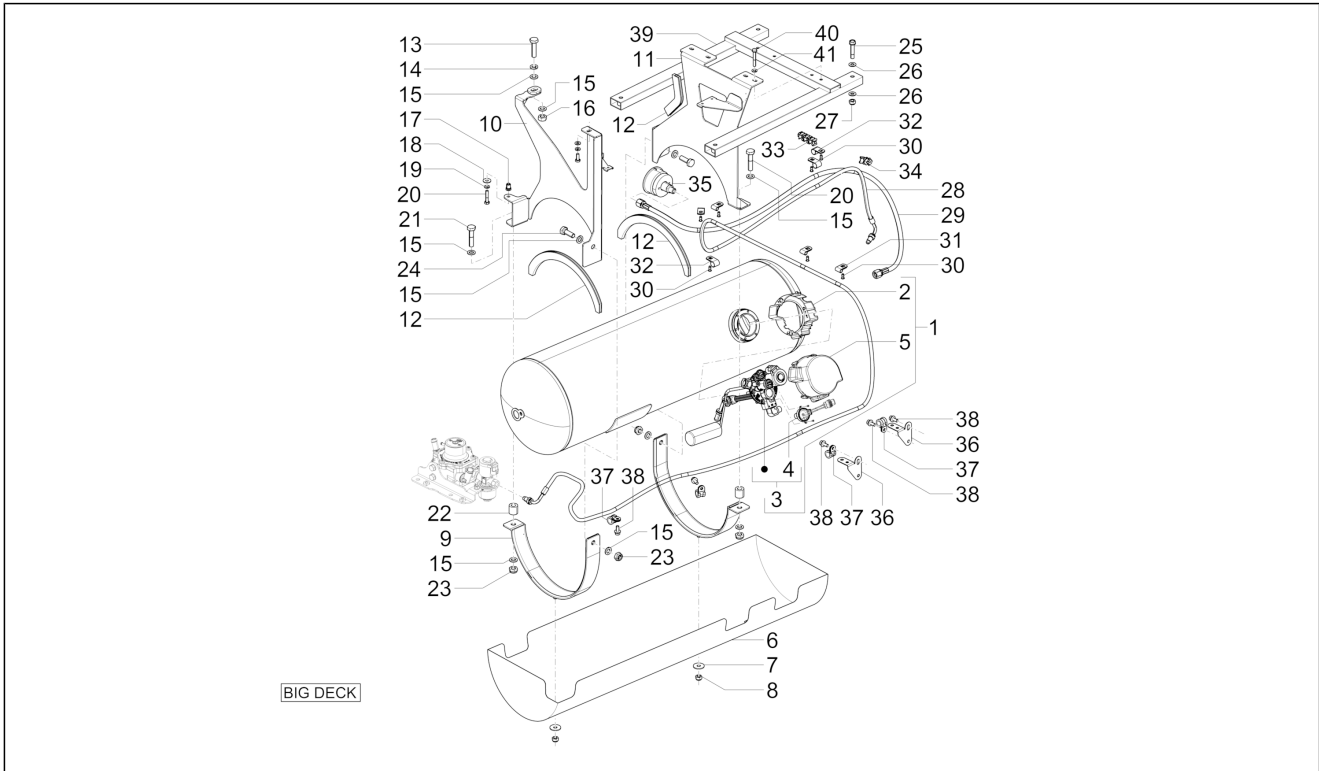

Einheit	LPG
Code	08.05
Beschreibung	Benzintank GPL (Big Deck)
Inspektion	1

Pos.	Code	Beschreibung	Menge	Varianten
1	1E001368	***TANK GAZ	1	
2	B005775	Schutzbasis Mehrfachventil	1	
3	B005784	Schwimmer komplett	1	
4	661140	Widerstandsscheibe	1	
5	B005774	Schutzdeckel Mehrfachventil	1	
6	B005719	Tankschutz	1	
7	709077	Unterlegscheibe	2	
8	709052	Selbstsperr.mut Unt.	2	
9	B005721	Bügel	2	
10	1E001828	Haltebügel vorne LPG-Tank	1	
11	1E001830	Bügel hinten Halterung LPG-Tank	1	
12	B007982	Schutzhülle	3	
13	661075	Sechskantschraube M10x40	1	
14	016410	Unterlegscheibe 17,6x11x2,5	1	
15	003060	Flachscheibe	10	
16	021110	Mutter	1	
17	660710	Geschnitten Kunststoffniet M6x16	1	
18	013777	Unterlegscheibe 6.4x13x1.5	1	
19	016406	Federring 6,4x11,8x1	1	
20	030052	Schraube	1	
21	030098	Schraube m10x45	2	
22	660652	Distanzscheibe	2	
23	002440	Mutter, selbstsichernd M10	2	
24	031057	Schraube M5x14	2	
25	9161160840000	Schraubbolzen	4	
26	013776	Unterlegscheibe	8	
27	709052	Selbstsperr.mut Unt.	4	
28	1E001851	Flexible Gasleitung (Mehrfachventil-Druckregler)	1