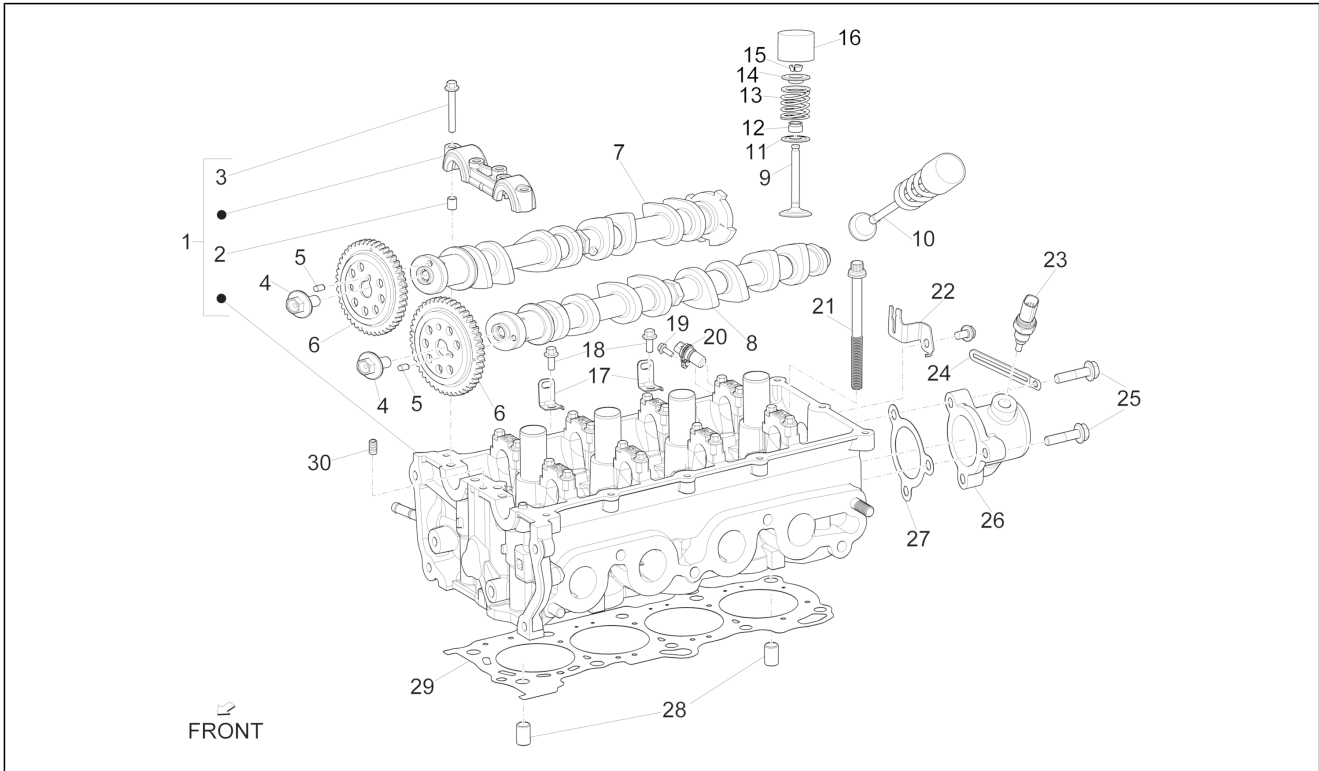

Einheit	Motor
Code	01.08
Beschreibung	Einheit Kopf - Ventil
Inspektion	1

Pos.	Code	Beschreibung	Menge	Varianten
1	1A005496	Zylinderkopf	1	
2	1A005511	Feststellschraube	18	
3	1A005510	Sechskantschraube mit Flansch	21	
4	1A005515	Sechskantschraube mit Flansch	2	
5	1A005516	Rolle	2	
6	1A005514	Ritzel Ventilsteuerung	2	
7	1A005512	Nockenwelle	1	
8	1A005513	Nockenwelle	1	
9	1A005499	Einlassventil	8	
10	1A005500	Auslassventil	8	
11	1A005502	Federteller unten	16	
12	1A005503	Ventil Dichtring	16	
13	1A005501	Ventilfeder	16	
14	1A005504	Federteller oben	16	
15	1A005505	Halbkegel	32	
16	CM282470	Ventilbecher kalibriert 3,70 mm	16	
16	CM282482	Ventilbecher kalibriert 3,82 mm	16	
16	CM282420	Ventilbecher kalibriert 3,20 mm	16	
16	CM282450	Ventilbecher kalibriert 3,50 mm	16	
16	CM282442	Ventilbecher kalibriert 3,42 mm	16	
16	CM282464	Ventilbecher kalibriert 3,64 mm	16	
16	CM282426	Ventilbecher kalibriert 3,26 mm	16	
16	CM282430	Ventilbecher kalibriert 3,30 mm	16	
16	CM282448	Ventilbecher kalibriert 3,48 mm	16	
16	CM282478	Ventilbecher kalibriert 3,78 mm	16	
16	CM282416	Ventilbecher kalibriert 3,16 mm	16	
16	CM282460	Ventilbecher kalibriert 3,60 mm	16	
16	CM282410	Ventilbecher kalibriert 3,10 mm	16