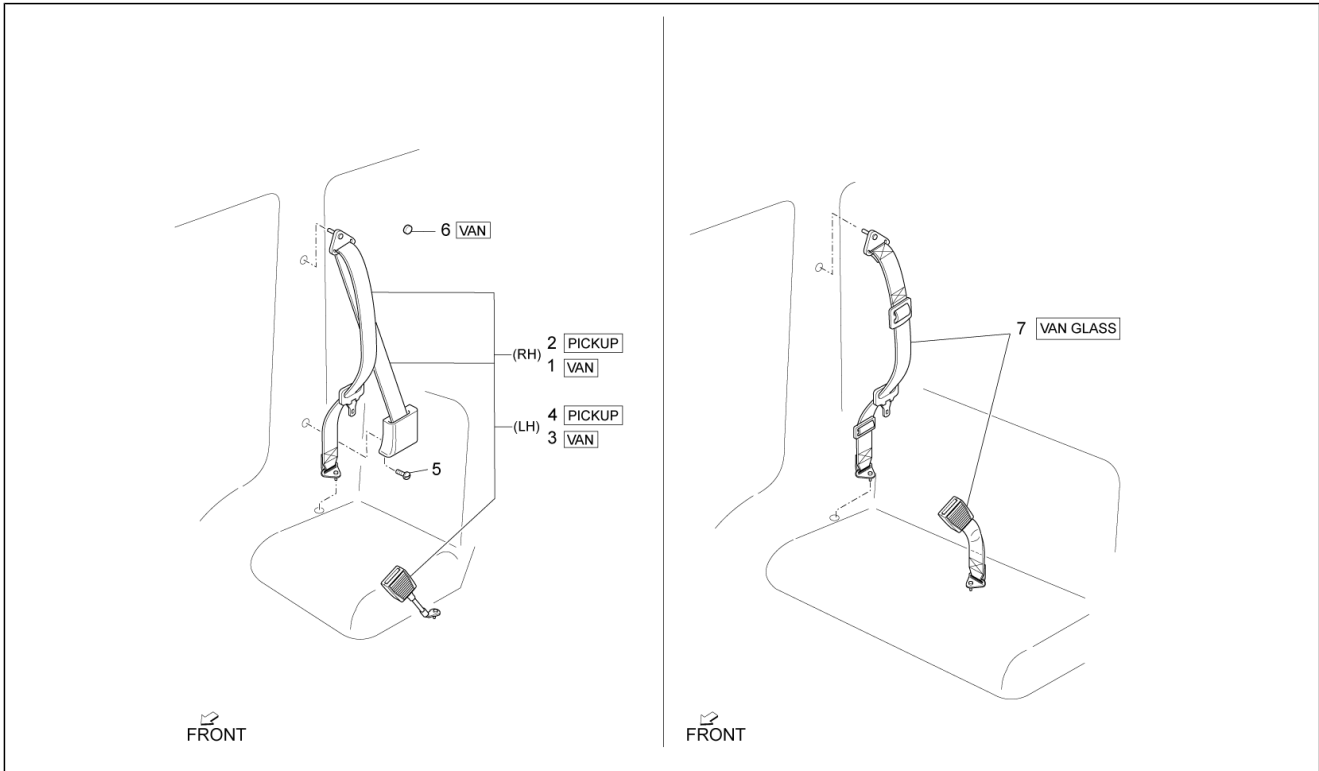

Einheit	Fahrgestell - Plastikformteil - Karosserien
Code	02.14
Beschreibung	Sicherheitsgurte
Inspektion	1

Pos.	Code	Beschreibung	Menge	Varianten
1	56530R	Sicherheitsgurt DX	1	
2	56535R	Sicherheitsgurt DX	1	
3	56531R	Sicherheitsgurt SX	1	
4	56536R	Sicherheitsgurt SX	1	
5	B026153	Bef.Schraube Sicherheitsgurte	2	
6	9004871062000	Deckel D20	4	
7	56538R	Sicherheitsgurt	1