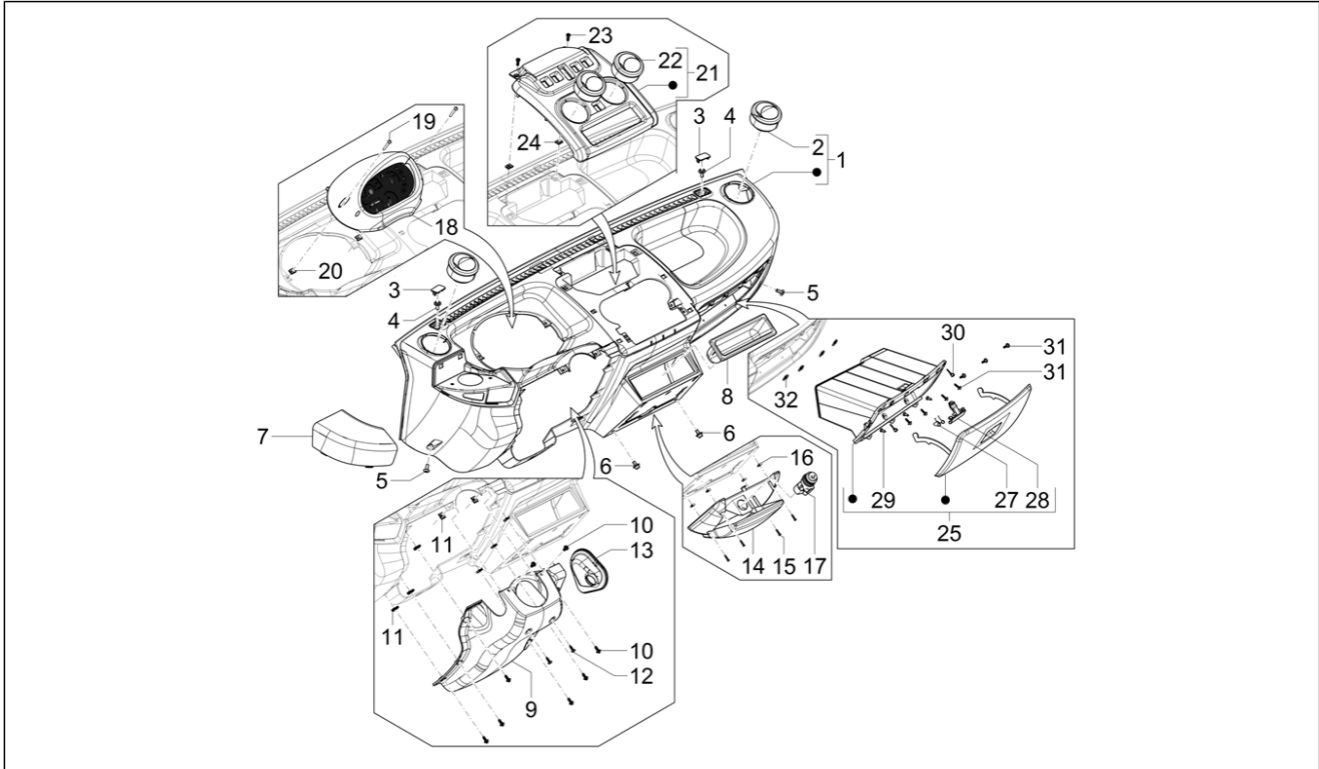

Einheit	Lenker/Lenkung
Code	03.02
Beschreibung	Cockpitinstrumente - Cruscotto
Inspektion	1

Pos.	Code	Beschreibung	Menge	Varianten
1	B005907	Kabine komplett	1	
2	613323	Luftdüse	2	
3	613813	Deckel	2	
4	D9163140616	Zylinderschraube	2	
5	272836	Schraube M6x16	2	
6	9004119537000	Schraubbolzen	2	
7	614794	Deckel	1	
8	613276	Handschuhfach	1	
9	B005909	Lenksäulenverkleidung	1	
10	9356755014000	Schraube	8	
11	D9004183025	Plättchen	8	
12	576189	Gew.schr.	2	
13	1E001524	Verkleidung Lenkradschloss	1	
14	613326	Aschenbecher	1	
15	015859	Schraube 3,5x16	4	
16	CM017403	Plättchen	4	
17	565429	Zigarettenanzünder	1	
18	1D000816	Instrumenteneinheit komplett	1	
19	614772	Schraube	2	
20	D9004183025	Plättchen	2	
21	1E002505	Instrumententafel komplett	1	
21	B004258	Instrumententafel komplett	1	
22	613323	Luftdüse	2	
23	B004853	Blechschrabe torx	2	
24	D9004183025	Plättchen	2	
25	B005363	Fach komplett	1	
27	5552587Z01000	Feder	1	
28	644300	Haken klappe	1