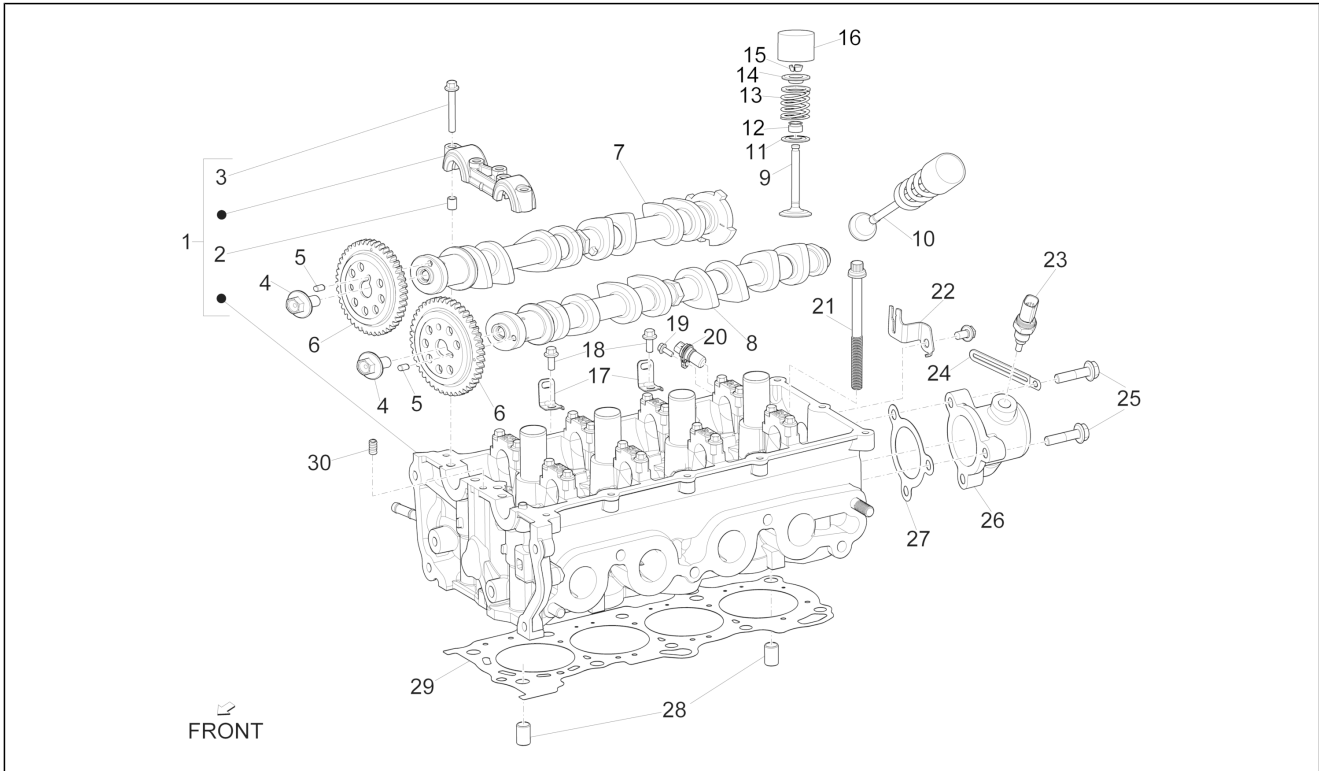

Einheit	Motor
Code	01.08
Beschreibung	Einhait Kopf - Ventil
Inspektion	1

Pos.	Code	Beschreibung	Menge	Varianten
16	CM282440	Ventilbecher kalibriert 3,40 mm	16	
16	CM282438	Ventilbecher kalibriert 3,38 mm	16	
16	CM282486	Ventilbecher kalibriert 3,86 mm	16	
16	CM282418	Ventilbecher kalibriert 3,18 mm	16	
16	CM282436	Ventilbecher kalibriert 3,36 mm	16	
16	CM282458	Ventilbecher kalibriert 3,58 mm	16	
16	CM282424	Ventilbecher kalibriert 3,24 mm	16	
16	CM282412	Ventilbecher kalibriert 3,12 mm	16	
16	CM282422	Ventilbecher kalibriert 3,22 mm	16	
16	CM282428	Ventilbecher kalibriert 3,28 mm	16	
16	CM282432	Ventilbecher kalibriert 3,32 mm	16	
16	CM282468	Ventilbecher kalibriert 3,68 mm	16	
16	CM282488	Ventilbecher kalibriert 3,88 mm	16	
16	CM282462	Ventilbecher kalibriert 3,62 mm	16	
16	CM282474	Ventilbecher kalibriert 3,74 mm	16	
16	CM282484	Ventilbecher kalibriert 3,84 mm	16	
16	CM282456	Ventilbecher kalibriert 3,56 mm	16	
16	CM282446	Ventilbecher kalibriert 3,46 mm	16	
16	CM282452	Ventilbecher kalibriert 3,52 mm	16	
16	CM282454	Ventilbecher kalibriert 3,54 mm	16	
16	CM282466	Ventilbecher kalibriert 3,66 mm	16	
16	CM282472	Ventilbecher kalibriert 3,72 mm	16	
16	CM282414	Ventilbecher kalibriert 3,14 mm	16	
16	CM282444	Ventilbecher kalibriert 3,44 mm	16	
16	CM282480	Ventilbecher kalibriert 3,80 mm	16	
16	CM282476	Ventilbecher kalibriert 3,76 mm	16	
16	CM282434	Ventilbecher kalibriert 3,34 mm	16	
17	1A005528	Platte	2