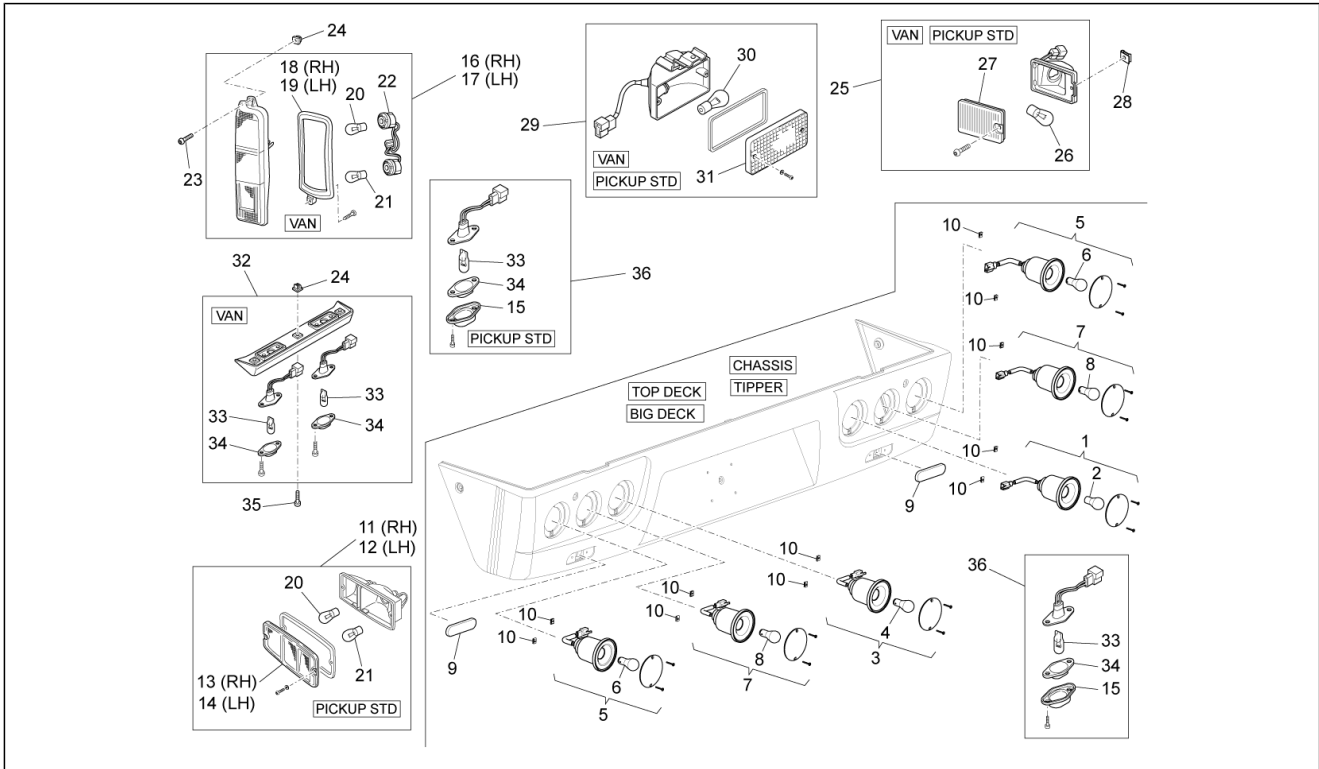

Einheit	Elektrischeanlage
Code	06.03
Beschreibung	Hinterleuchten - Blinkleuchten
Inspektion	1

Pos.	Code	Beschreibung	Menge	Varianten
1	613820	Rückfahrcheinwerfer	1	
2	160654	Lampen 12V-21W	1	
3	B000970	Nebellicht	1	
4	B004243	Lampen 12V-21W	1	
5	B000968	Rücklicht/bremslicht	2	
6	640753	Lampen 12V-5/21W	1	
7	B000969	Rücklicht - Blinker	2	
8	584004	Lampen 12V-21W (Ambra)	1	
9	58233R	Rückstrahler hinten	1	
10	CM017401	Platte	12	
11	8155087Z01000	Rechtes Rücklicht	1	
12	8156087Z01000	Linkes rücklicht	1	
13	8155187Z01000	Glas rechts	1	
14	8156187Z01000	Glas links	1	
15	8127887Z01000	Abdeckung nummernschildöffnung	1	
16	8155087Z02000	Rechtes Rücklicht	1	
17	8156087Z02000	Linkes rücklicht	1	
18	8155487Z03000	Rechte dichtung	1	
19	8156487Z01000	Linke dichtung	1	
20	9913211210000	Lampen	1	
21	9913221210000	Lampen	1	
22	8175587Z02000	Lampenhalter	1	
23	D9351055030	Verschuß	2	
24	9004189023000	Langloch für Schraube	3	
25	8167087Z01000	Rückfahrcheinwerfer	1	
26	9913211210000	Lampen	1	
27	8167187Z01000	Transparent	1	
28	9004183050000	Mutter	1