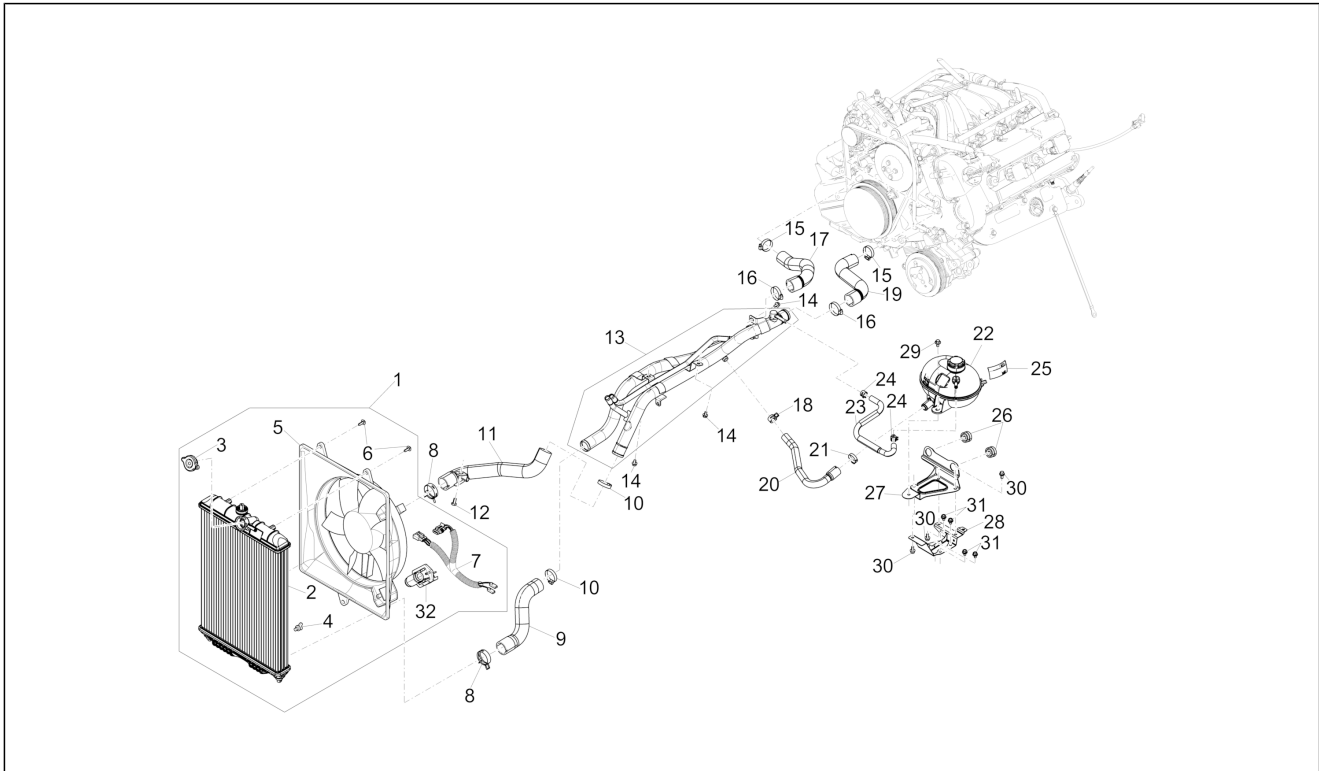

Einheit	Fahrgestell - Plastikformteil - Karosserien
Code	02.43
Beschreibung	Kühlunganlage
Inspektion	1

Pos.	Code	Beschreibung	Menge	Varianten
28	B023357	Unterer Bügel	1	
29	D9166140616	Sechskantschraube	4	
30	D9165140616	Sechskantschraube	3	
31	D9165140612	Sechskantschraube	4	
32	B023214	Widerstandsmodul 10-polig, start stop	1