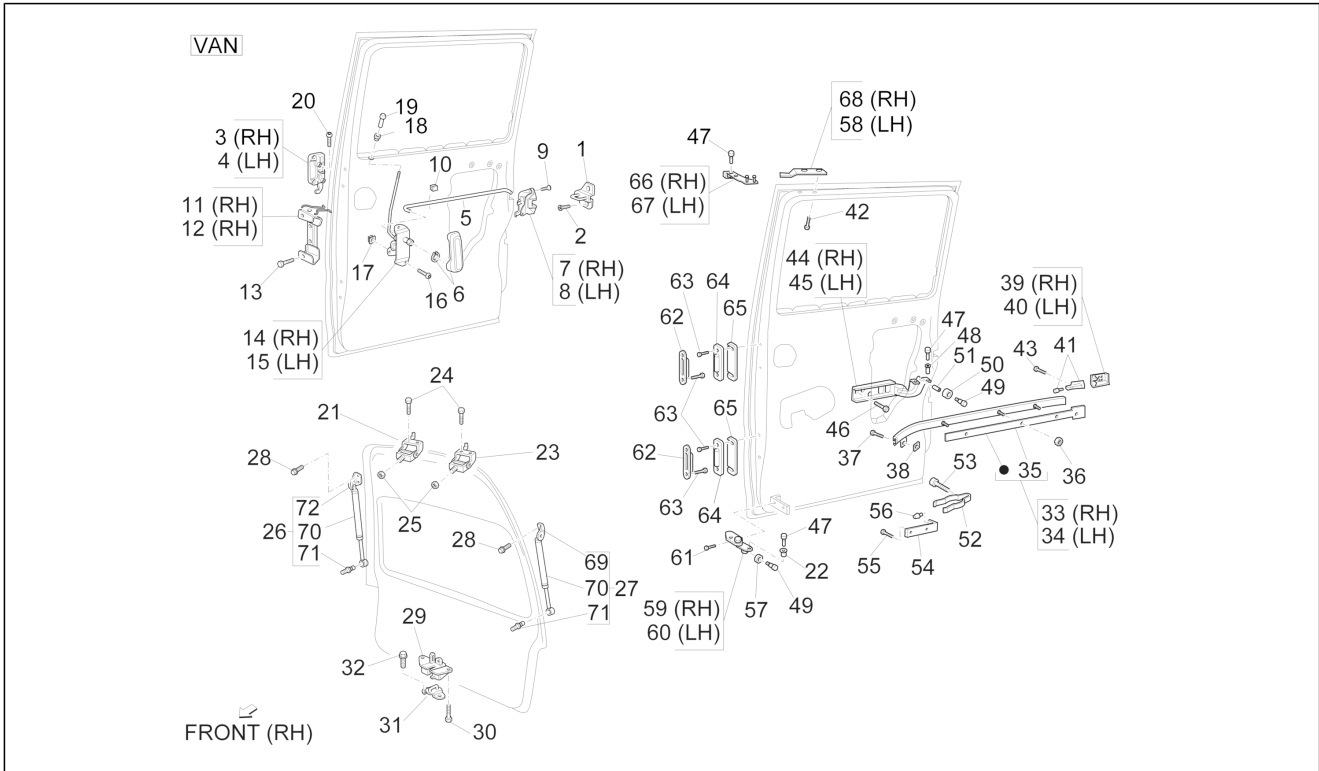

Einheit	Fahrgestell - Plastikformteil - Karosserien
Code	02.10
Beschreibung	Bauteile hintere Türen
Inspektion	1

Pos.	Code	Beschreibung	Menge	Varianten
29	B005016	Türschloß hintertür	1	
30	D9161140612	Sechskantschraube	2	
31	B005017	Befestigungsplatte Schloss	2	
32	D9004159295	Flanschschraube	2	
33	6180787Z01000	Türführung hinten rechts	1	
34	6180887Z01000	Türführung hinten links	1	
35	6182787Z01000	Dichtung	1	
36	261323	Mutter	6	
37	9162140614000	Schraubbolzen	2	
38	6837787Z01000	Platte	2	
39	7565187Z01000	Führungsabdeckung	1	
40	7565287Z01000	Führungsabdeckung	1	
41	6183987Z01000	Befestigung türführung	2	
42	D9162140816	Schraubbolzen	4	
43	D9161140614	Schraubbolzen	4	
44	6838087Z01000	Türscharnier seitentür DX	1	
45	6839087Z01000	Türscharnier SX	1	
46	9004119383000	Flanschschraube	4	
47	9004241105000	Bolzen	4	
48	6833487Z01000	Buchse	4	
49	9004241106000	Bolzen	4	
50	261355	Kugellager	2	
51	9004560155000	Distanzscheibe	2	
52	6832687Z01000	Feder	2	
53	D9338515010	Sechskantschraube	2	
54	6941687Z01000	Winkel	2	
55	D9162160620	TE Schr. m. Flansch	4	
56	6941987Z01000	Puffer	2