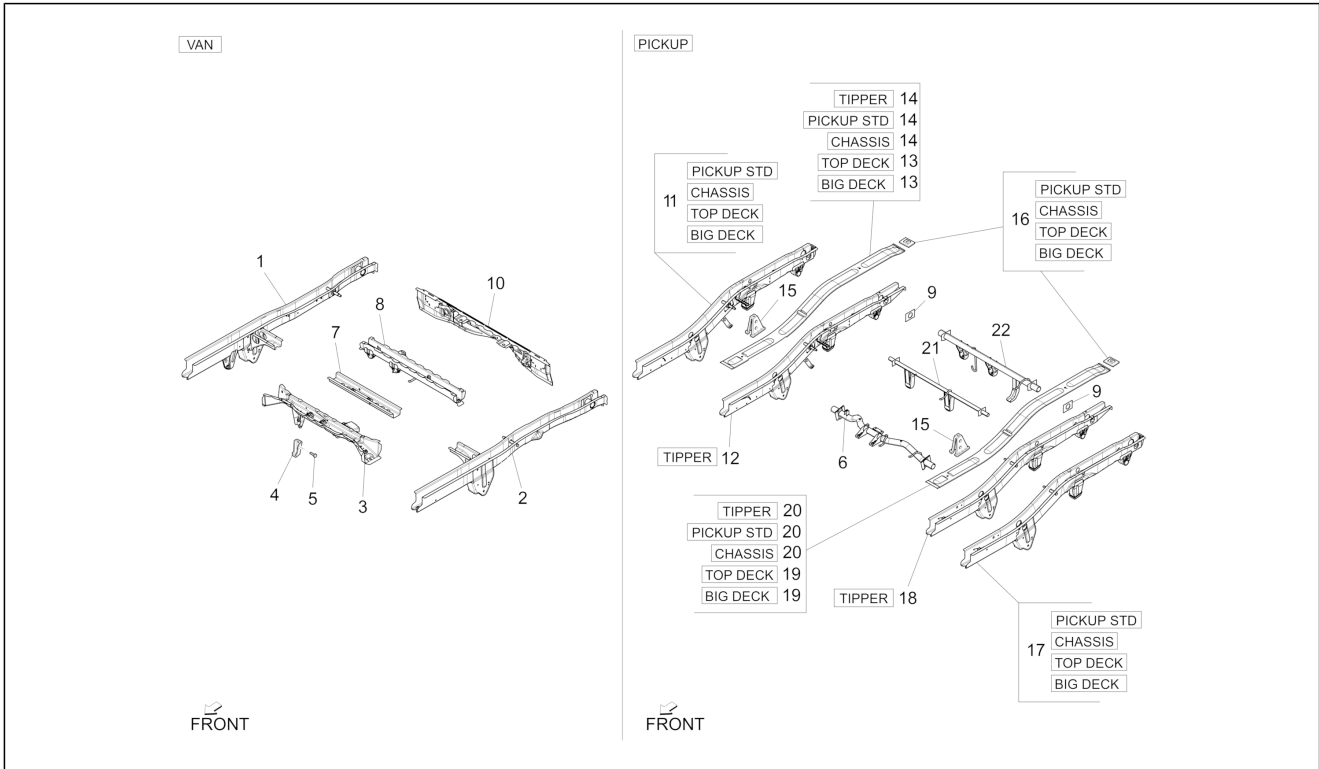

Einheit	Fahrgestell - Plastikformteil - Karosserien
Code	02.04
Beschreibung	Rahmen/ hintere Karosserieteile
Inspektion	1

Pos.	Code	Beschreibung	Menge	Varianten
1	B0058785	Hinterer rechter holm	1	
2	B0058795	Hinterer linker holm	1	
3	B0053315	Hinterer Querträger	1	
4	5836487Z01000	Befestigung kraftstofftank	1	
5	9165140816000	Schraube	2	
6	1E000355	Querträger	1	
7	5760787Z05000	Querträger	1	
8	5760887Z03000	Querträger	1	
9	5133187Z01000	Verstärkerhalter	2	
10	5707887Z01000	Hinterer Querträger	1	
11	1E0010535	Hinterer rechter holm	1	
12	1E0010545	Hinterer rechter holm	1	
13	615911	Verschluss Längsträger rechts	1	
14	615910	Verschluss Längsträger rechts	1	
15	5731787Z01000	Halter	2	
16	5175787Z01000	Halter	2	
17	B0058815	Hinterer linker holm	1	
18	B0060935	Hinterer linker holm	1	
19	B0046065	Verschluss Längsträger links	1	
20	B0046065	Verschluss Längsträger links	1	
21	1E0003545	Querträger Halterung Getriebe Innenteile	1	
22	B0232935	Hinterer Querträger	1