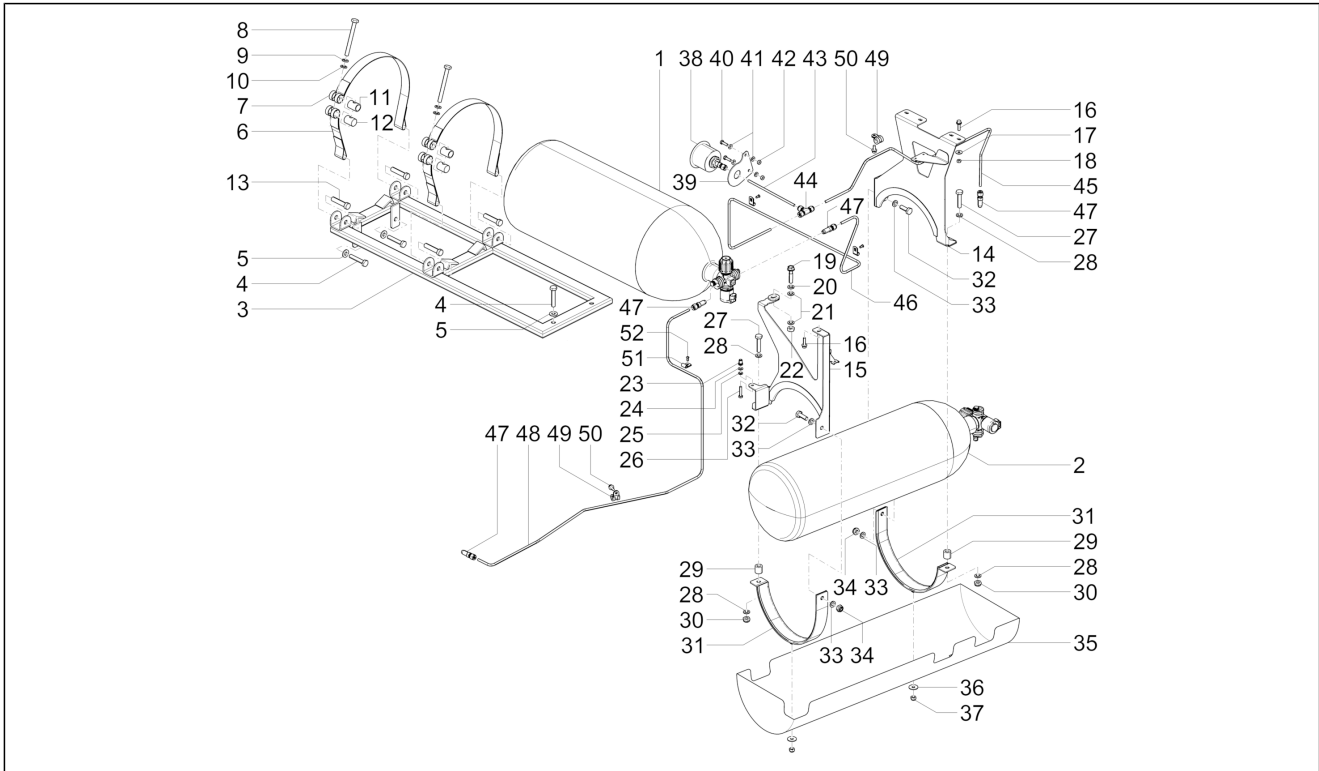

Einheit	Methan
Code	09.01
Beschreibung	Kraftstofftank Methan
Inspektion	1

Pos.	Code	Beschreibung	Menge	Varianten
1	B007935	Benzintank komplett 273x750	1	
2	B007936	Benzintank komplett 229x750	1	
3	B007925	Vorderer kleiner rahmen	1	
4	268158	TE Schr. m. Flansch M10	4	
5	0030404	Unterlegscheibe	4	
6	B007930	Stutzebinde	2	
7	B007929	Stutzebinde	2	
8	030109	Schraubbolzen	2	
9	016410	Unterlegscheibe 17,6x11x2,5	2	
10	003060	Flachscheibe	2	
11	B007932	Fixierstift	2	
12	B007933	Fixierstift	2	
13	B007931	Fixierstift L=62	4	
14	1E002259	Hinterer Bügel Tankhalterung	1	
15	1E002256	Vorderer Bügel Tankhalterung	1	
16	9165160625000	Schraubbolzen	5	
17	709056	Flachscheibe 18x6,4x1,6	4	
18	020106	Mutter M6	4	
19	9004105165000	Schraubbolzen	1	
20	016410	Unterlegscheibe 17,6x11x2,5	1	
21	003060	Flachscheibe	2	
22	021110	Mutter	1	
23	660710	Geschnitten Kunststoffniet M6x16	1	
24	013777	Unterlegscheibe 6.4x13x1.5	1	
25	016406	Federring 6,4x11,8x1	1	
26	030052	Schraube	1	
27	015578	Sechskantschraube M10x45	2	
28	003060	Flachscheibe	2