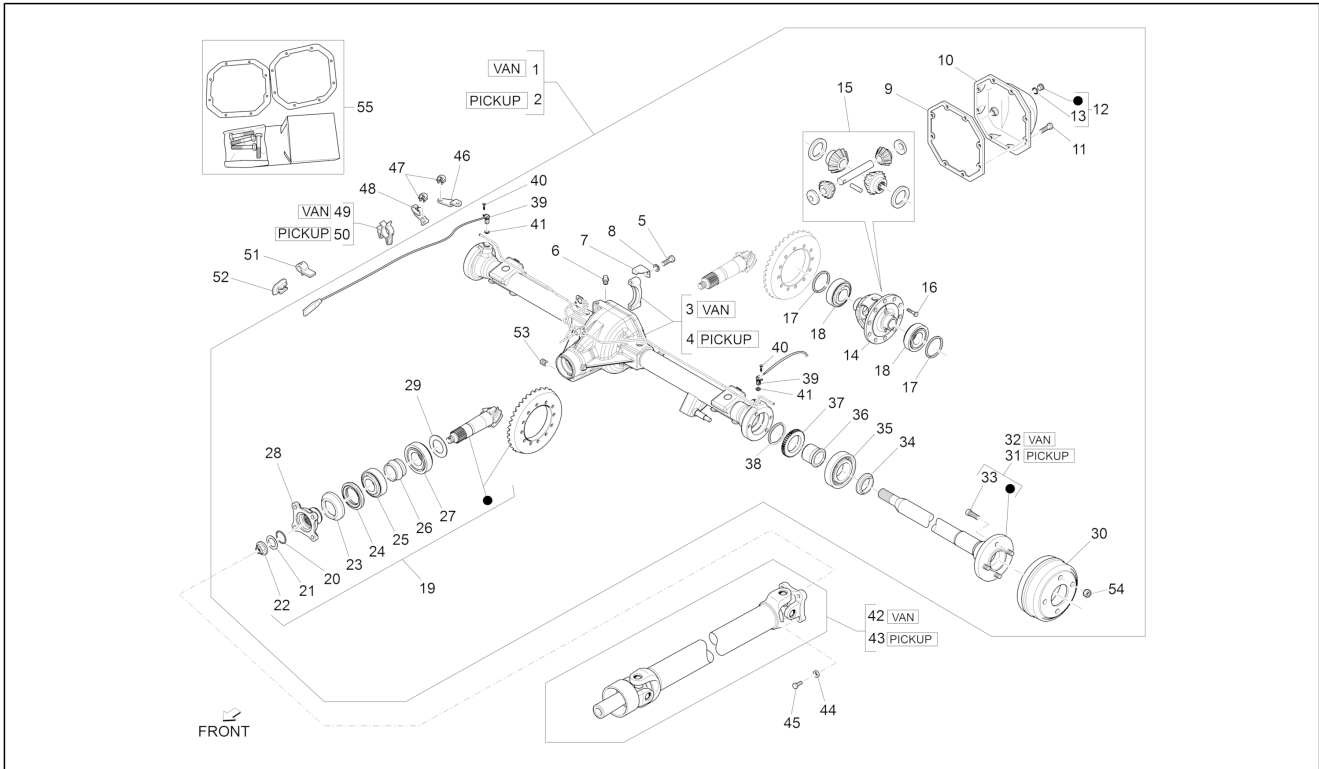

Pos.	Code	Beschreibung	Menge	Varianten
1	1E000883	Hinterachse kompl.	1	
2	1E000882	Hinterachse kompl.	1	
3	837177	Achskörper	1	
4	837178	Achskörper	1	
5	9004101607000	Schraubbolzen	4	
6	9004915043000	Entlifter	1	
7	4131687Z01000	Blockierblech	2	
8	837109	Flachscheibe	1	
9	837161	Dichtung	1	
10	837163	Achsenabdeckung	1	
11	9004101609000	Schraubbolzen	8	
12	493434	Stutzenset	8	
13	493435	O-Ring	8	
14	837179	Differentialerkasten	1	
15	0441387Z01000	Satz Zahnräder	1	
16	9004109212000	Schraubbolzen	12	
17	9004564525000	Scheibe 5,8 mm	2	
17	9004564524000	Scheibe 5,7 mm	2	
17	9004564520000	Scheibe 5,3 mm	2	
17	9004564519000	Scheibe 5,2 mm	17	
17	9004564522000	Scheibe 5,5 mm	2	
17	9004564518000	Scheibe 5,1 mm	17	
17	9004564523000	Scheibe 5,6 mm	2	
17	9004564526000	Scheibe 5,9 mm	2	
17	9004564521000	Scheibe 5,4 mm	2	
17	9004564527000	Scheibe 6,0 mm	2	
18	9004366066000	Lager	2	
19	837176	Teilerradsatz kit	1	