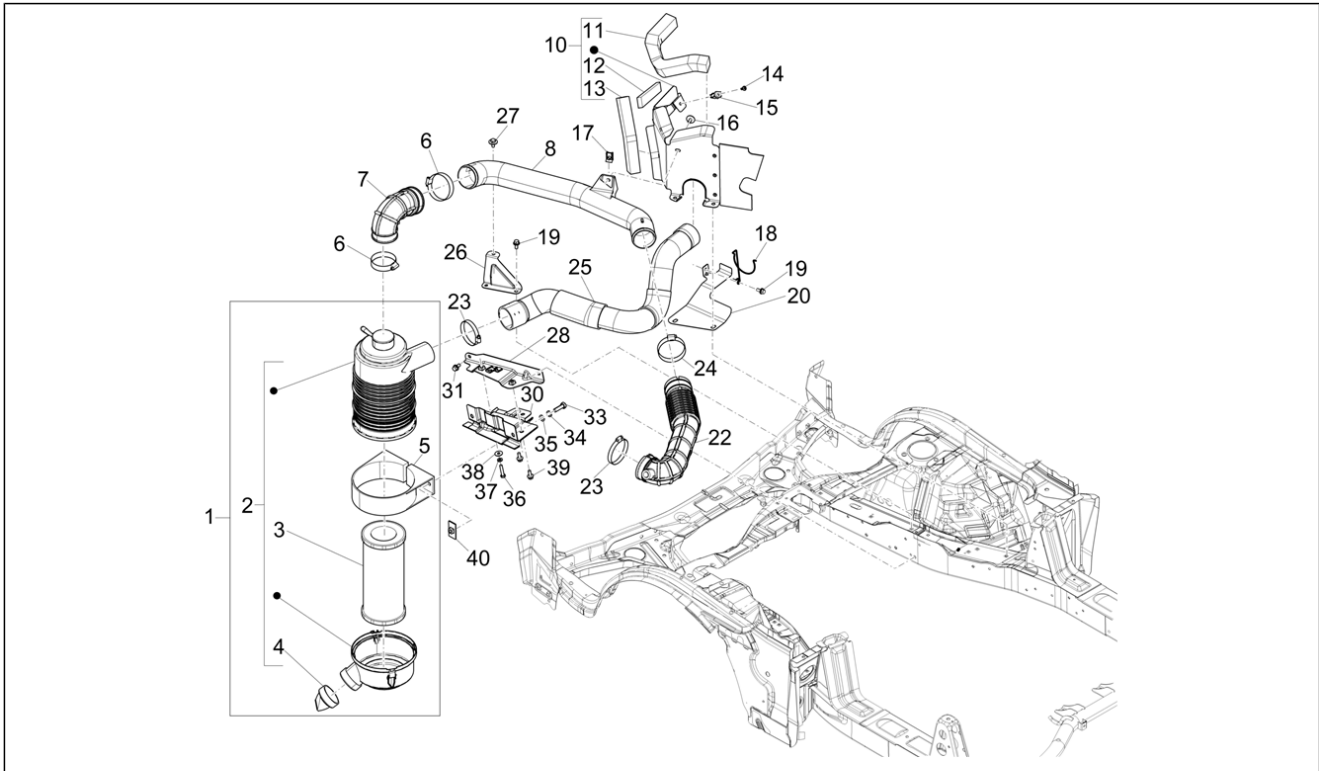

Einheit	Motor
Code	01.38
Beschreibung	Luftfilter
Inspektion	1

Pos.	Code	Beschreibung	Menge	Varianten
1	B005663	Luftfilter Kpl.	1	
2	B005205	Luftfilter	1	
3	B005660	Filter	1	
4	B005661	Entlüftungsventil	1	
5	B005209	Bügel	1	
6	180678	Schlauchschelle	3	
7	1E000405	Leitung Luftfilter Nr. 1	1	
8	1E000406	Leitung Luftfilter Nr. 2	1	
10	1E000543	Schutz Lufteinlass kompl.	1	
11	1787987Z05000	Dichtung	1	
12	1787987Z04000	Dichtung	1	
13	1787987Z03000	Dichtung	1	
14	D9356715014	Sechskantschraube	1	
15	B004982	Puffer	1	
16	9004119260000	Schraubbolzen	3	
17	254485	Plättchen M6	2	
18	9004462322000	Schelle	1	
19	D9165140616	Sechskantschraube	5	
20	B005672	Schutz	1	
22	1E000407	Leitung Luftfilter Nr. 3	1	
23	289690	Schelle	2	
24	180678	Schlauchschelle	3	
25	B005553	Ansaugleitung	1	
26	1E000415	Verankerungsbügel Luftleitung mit Innenteilen	1	
27	9004119260000	Schraubbolzen	3	
28	1E001461	Verankerungsbügel Luftfilter	1	
30	1E001456	Haltebügel Luftfilter	1	
31	D9165140616	Sechskantschraube	2