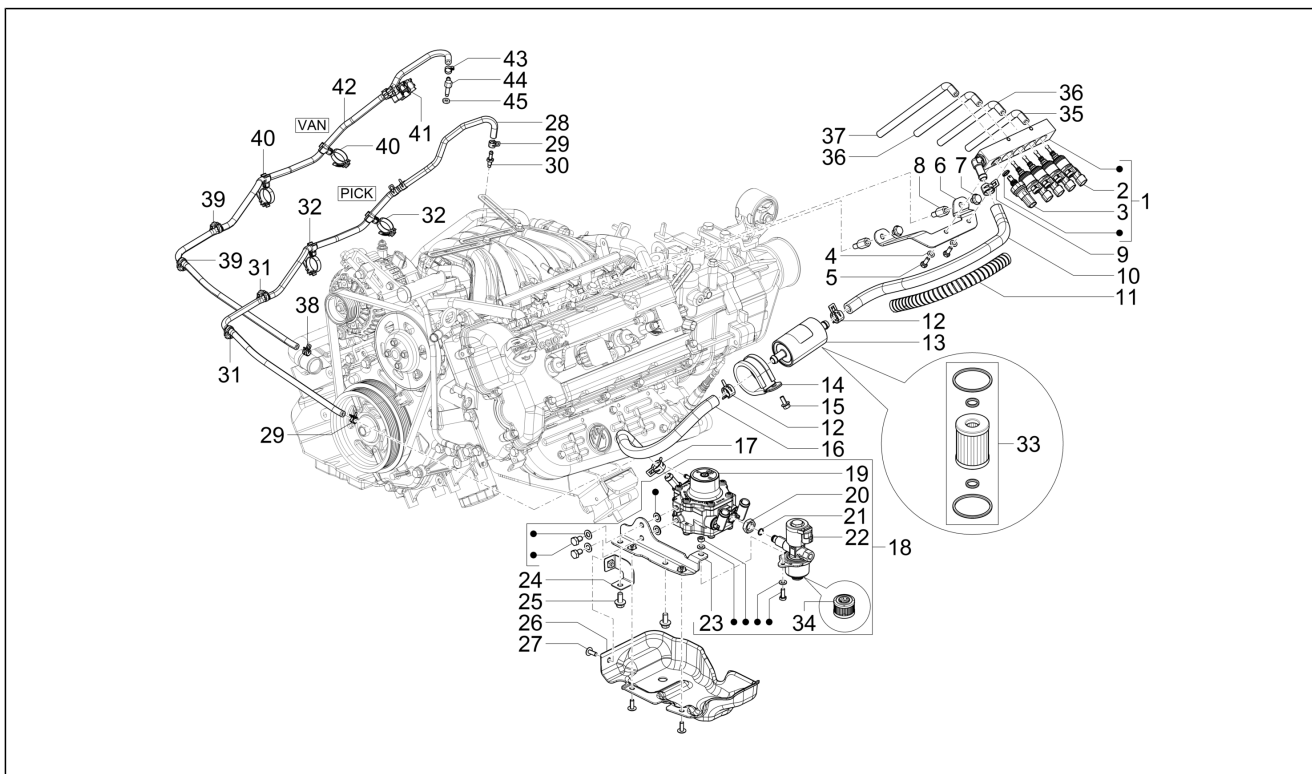

Einheit	LPG
Code	08.03
Beschreibung	Benrin-einspritzanlage GPL
Inspektion	1

Pos.	Code	Beschreibung	Menge	Varianten
1	1A006490	Baugruppe Rail + Einspritzdüsen LPG	1	
2	B005781	Einspritzdüse komplett INO3	4	
3	659736	Sensor	1	
4	003056	Flachscheibe 6,4x12x1	2	
5	031088	Schraube M6x16	2	
6	1A006838	Haltebügel Rail	1	
7	857008	TE Schr. m. Flansch M8x10,3	2	
8	B005727	Distanzscheibe	2	
9	1E001863	Schlauchschele	1	
10	1E001734	Gasleitung Filter-Rail	1	
11	612476	Spirale	1	
12	1E001863	Schlauchschele	2	
13	1E001806	Filter Gasphase	1	
14	1E001848	Bundring Befestigung Filter LPG	1	
15	9165140616000	Schraubbolzen	1	
16	1E001733	Gasleitung Druckregler-Filter	1	
17	1E001863	Schlauchschele	1	
18	1E001724	Druckminderer komplett	1	
19	1E001726	Druckminderer	1	
20	B005789	Spezia mutter M16x1	1	
21	B005790	O-Ring	1	
22	B005788	Elektroventil	1	
23	1E001725	Unterer Haltebügel	1	
24	1E001982	Befestigungsbügel Abdeckung	1	
25	9165160820000	Schraubbolzen	2	
26	1E001728	Abdeckung Flüssiggas-Druckregler	1	
27	272836	Schraube M6x16	3	
28	1E001753	Druckabbauleitung komplett	1