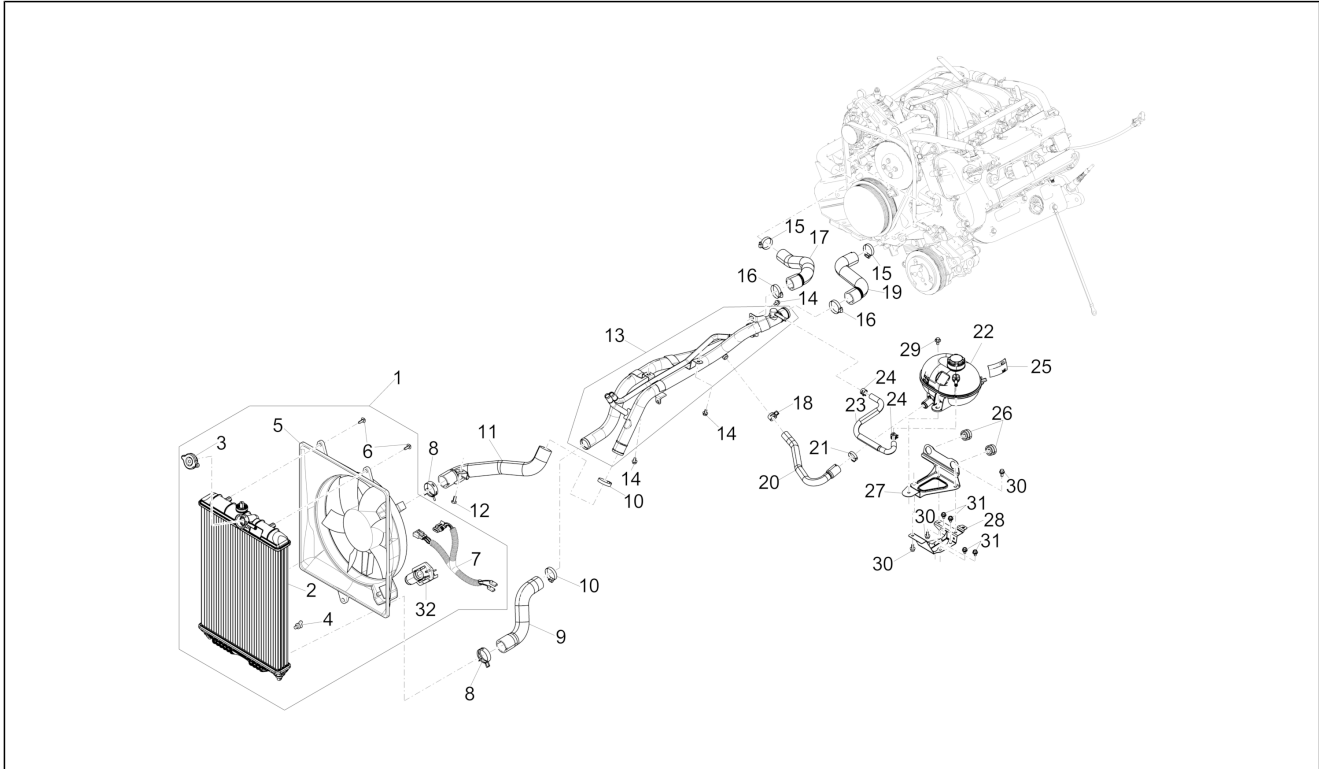

Einheit	Fahrgestell - Plastformteil - Karosserien
Code	02.43
Beschreibung	Kühlunganlage
Inspektion	1

Pos.	Code	Beschreibung	Menge	Varianten
1	B026177	Kühler	1	
2	B026114	Kühler	1	
3	660619	Kühlerschraube 140 KPa	1	
4	1618587Z02000	Verschluss	1	
5	1E000304	Elektrolüfter	1	
6	263695	Sechskantschraube	3	
7	B023215	Kabel Lüfter	1	
8	D9004467449	Schelle	2	
9	1E000607	Rücklaufleitung Kühler Nr. 1	1	
10	709677	Schelle	6	
11	1E000608	Zulaufleitung Kühler Nr. 3	1	
12	D9165140616	Sechskantschraube	1	
13	1E000550	Leitung Kühler komplett Nr. 2	1	
13	1E001544	Leitung Kühler komplett Nr. 2	1	
14	D9165140612	Sechskantschraube	3	
15	709677	Schelle	6	
16	645663	Schlauchschele	2	
17	1E000609	Leitung Kühler Nr. 3	1	
18	9004467361000	Schelle	1	
19	1E000612	Zulaufleitung Kühler Nr. 1	1	
20	1E000613	Rücklaufleitung Kühlflüssigkeitsbeh.	1	
21	CM001915	Schlauchschele	1	
22	B023330	Tank	1	
23	B023349	Entgaserrohr	1	
24	B005051	Schlauchschele	1	
25	B023311	Schild MIN - MAX	1	
26	D9004480596	Gummi	2	
27	1E001721	Oberer Bügel	1