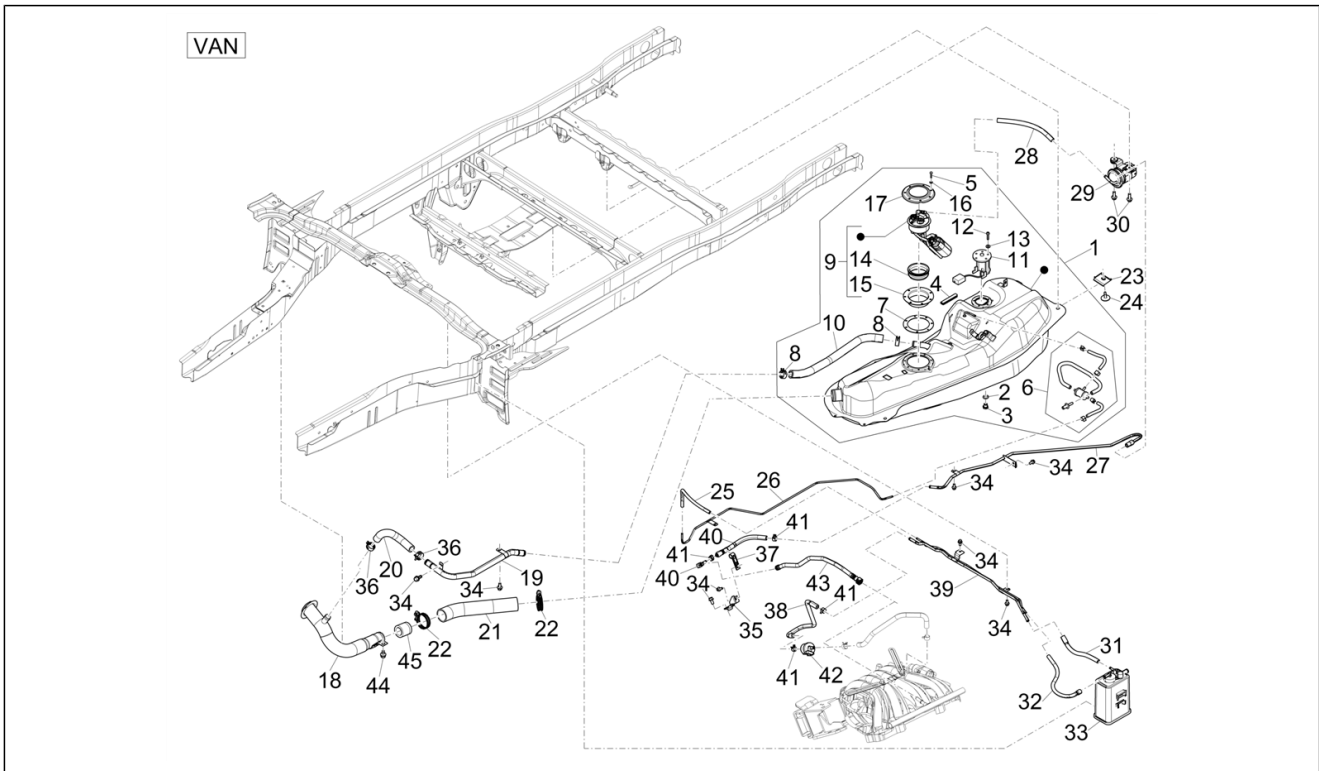

Einheit	Fahrgestell - Plastikformteil - Karosserien
Code	02.38
Beschreibung	Benzintank
Inspektion	1

Pos.	Code	Beschreibung	Menge	Varianten
24	B005028	Flanschschraube	4	
25	B005521	Bremsschlauch	1	
26	1E001569	Dampfleitung Kraftstoff mit Innenteilen	1	
27	1E001570	Dampfleitung Kraftstoff mit Innenteilen	1	
28	1E001571	Kraftstoffleitung komplett mit Anschlüssen	1	
29	B005903	Kraftstofffilter	1	
30	D9165160825	Schraubbolzen mit Unterlegscheibe	2	
31	B007016	Bremsschlauch	1	
32	B005286	Bremsschlauch	1	
33	1A004871	Gehäuse Auslassventil	1	
34	D9165140616	Sechskantschraube	8	
35	1E001467	Befestigungsbügel Ventil mit Innenteilen	1	
36	9004467228000	Schelle	2	
37	9004462157000	Schelle	1	
38	1E001479	Dampfleitung Kraftstoff von Aktivkohlefilter	1	
39	1E000991	Dampfleitung Kraftstoff mit Innenteilen	1	
40	1E001147	Kraftstoffleitung kompl.	1	
41	D9004467190	Bundring	3	
42		[...]	4	
43	1E001147	Kraftstoffleitung kompl.	1	
44	D9165140612	Sechskantschraube	1	
45	7710887Z01000	Ventil benzintank	1