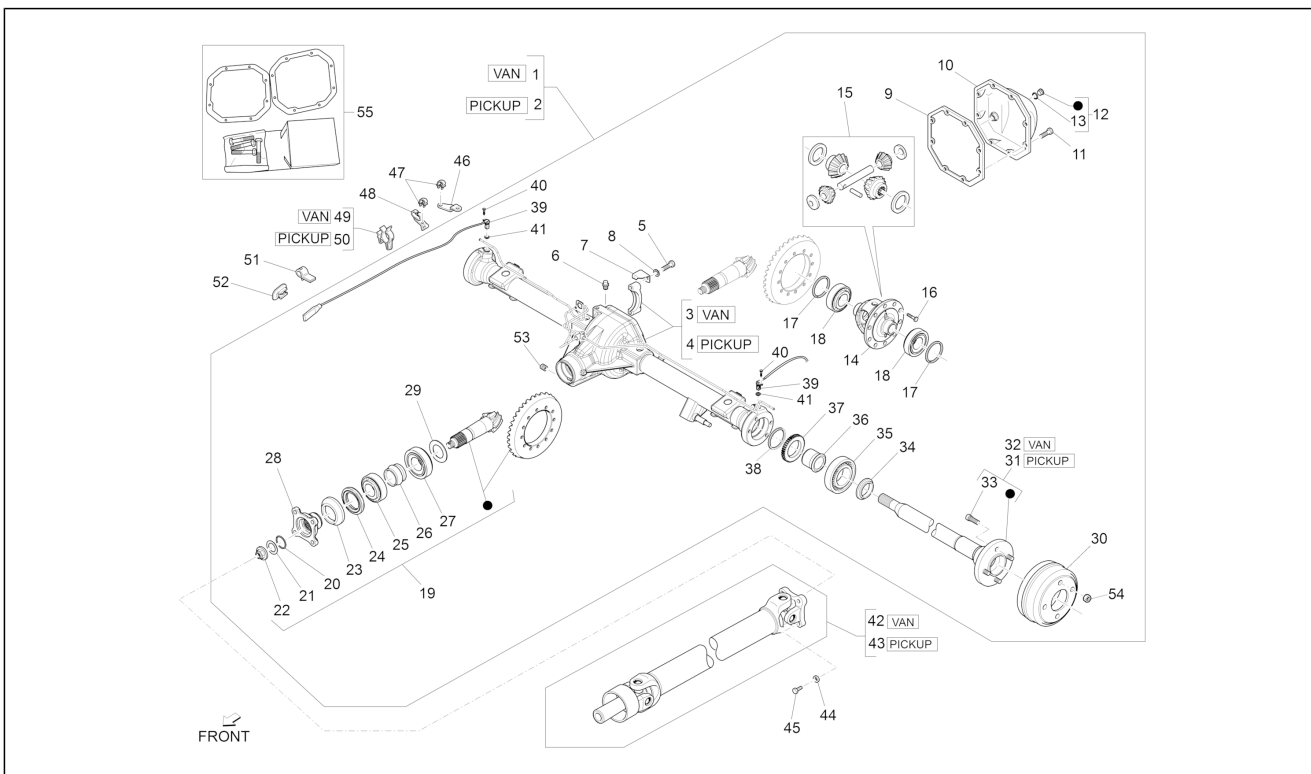

Einheit	Motor
Code	01.25
Beschreibung	Hinterachsantrieb
Inspektion	1

Pos.	Code	Beschreibung	Menge	Varianten
39	B000526	Hinterer ABS-Sensor	2	
40	837158	Sechskantschraube	2	
41	837159	Ring	2	
42	CM038102	Hauptwelle	1	
43	CM038103	Hauptwelle	1	
44	9451201000000	Onduflex u.scheibe	4	
45	264451	Sechskantschraube	4	
46	B005349	Winkel	2	
47	191002	Kleine Feder	4	
48	B005350	Kabelhalterung hinten rechts	1	
49	B005868	Kleine Feder	2	
50	B005867	Kleine Feder	2	
51	B005030	Schelle	2	
52	B005629	Molletta	2	
53	9004341070000	Deckel	1	
54	837221	Mutter	8	
55	850667	Servicekit Hinterachse	1