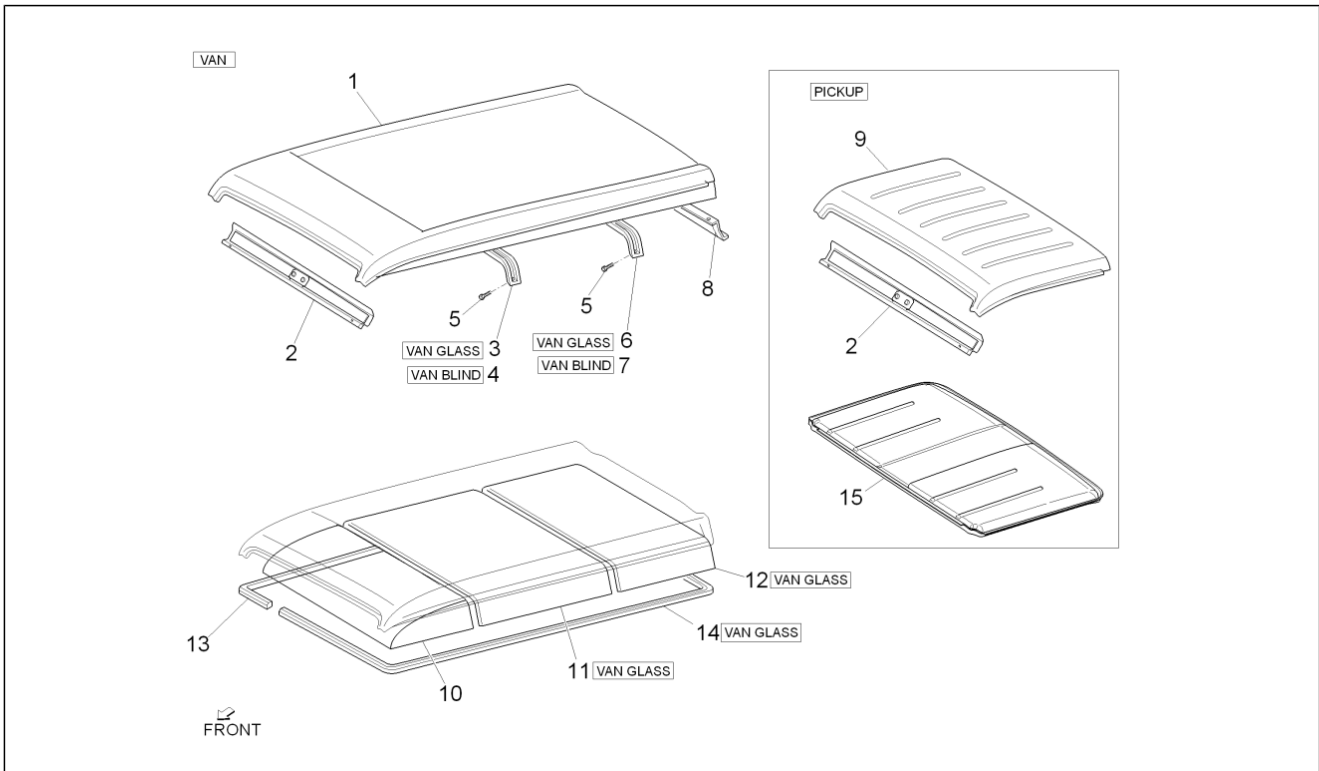

Einheit	Fahrgestell - Plastikformteil - Karosserien
Code	02.15
Beschreibung	Dachpaneel
Inspektion	1

Pos.	Code	Beschreibung	Menge	Varianten
1	6311187Z02000	Dachverkleidung	1	
2	6313287Z01000	Innere verkleidung	1	
3	261443	Spiegel	1	
4	6314187Z01000	Spiegel	1	
5	D9004159292	Flanschschraube	4	
6	261444	Spiegel	1	
7	6314287Z01000	Spiegel	1	
8	6313487Z01000	Traverse, oben	1	
9	6311187Z01000	Dachverkleidung	1	
10	6331187Z02030	Kabinenhimmel	1	
11	6331287Z01030	Kabinenhimmel	1	
12	6331387Z01030	Kabinenhimmel	1	
13	6339187Z01030	Verkleidung kabinenhimmel	1	
14	6339287Z01030	Verkleidung kabinenhimmel	1	
15	613694	Verkleidung	1