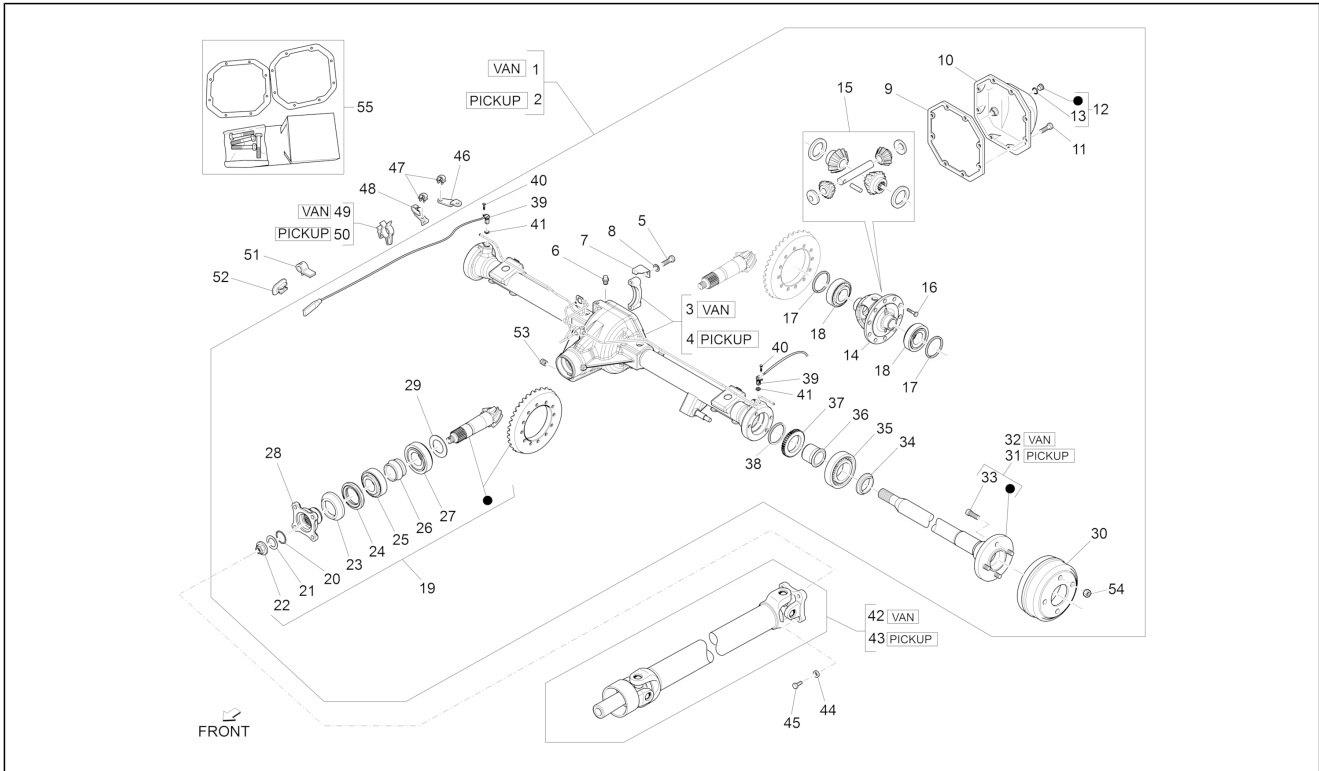

Einheit	Motor
Code	01.25
Beschreibung	Hinterachsantrieb
Inspektion	1

Pos.	Code	Beschreibung	Menge	Varianten
20	9004301252000	O-Ring	1	
21	9004201724000	Anlaufscheibe	1	
22	9004178044000	Mutter M18x1,5	1	
23	4125287Z01000	Staubschutz	1	
24	9004311330000	Gasket ring	1	
25	9004366065000	Lager	1	
26	4123187Z01000	Distanzscheibe	1	
27	9004366067000	Lager	1	
28	4125187Z01000	Flansch komplett	1	
29	9004564508000	Scheibe 2,5 mm	1	
29	9004564514000	Scheibe 3,1 mm	1	
29	9004564517000	Scheibe 3,4 mm	1	
29	9004564515000	Scheibe 3,2 mm	1	
29	9004564509000	Scheibe 2,6 mm	1	
29	9004564511000	Scheibe 2,8 mm	1	
29	9004564513000	Scheibe 3,0 mm	1	
29	9004564516000	Scheibe 3,3 mm	1	
29	9004564510000	Scheibe 2,7 mm	1	
29	9004564512000	Scheibe 2,9 mm	1	
30	4243187Z03000	Hintere bremstrommel	2	
31	837174	Achswelle L=618	1	
32	837175	Achswelle L=668	1	
33	9004912054000	Bolzen radnabe	8	
34	4232987Z01000	Distanzscheibe	2	
35	9004363243000	Radialkugellager	2	
36	837162	Buchse	2	
37	837171	Phonic wheel	2	
38	1R000090	Dichtring Differential	2