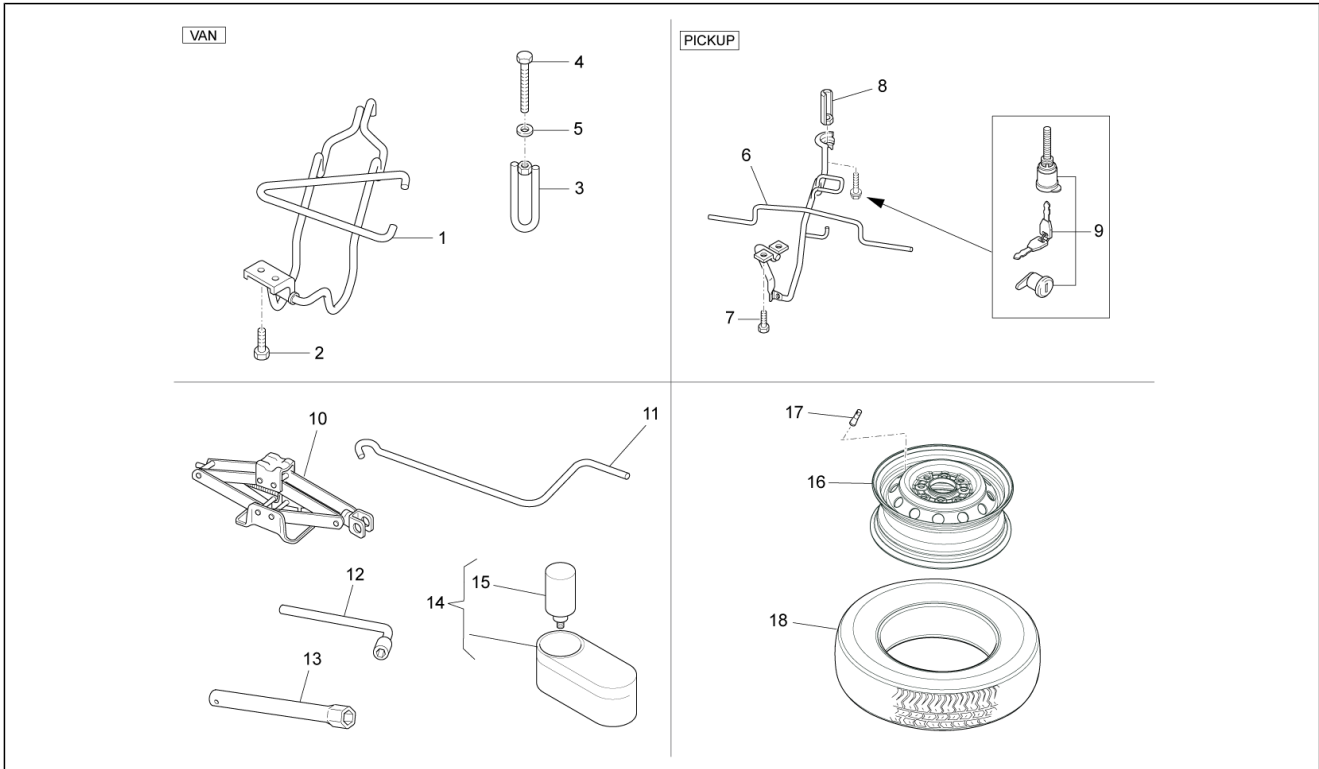

Einheit	Radaufhängungen
Code	04.07
Beschreibung	Ersatzrad - Werkzeugtasche
Inspektion	1

Pos.	Code	Beschreibung	Menge	Varianten
1	B007024	Reserveradtrommel 13"	1	
2	9165140816000	Schraube	2	
3	5190987Z01000	Haken ersatzradbefestigung	1	
4	B007025	Sechskantschraube	1	
5	9004201549000	Unterlegscheibe	1	
6	B004623	Reserveradtrommel	1	
7	9165140822000	Sechskantschraube	1	
8	5195287Z01000	Reserveradhalterung	1	
9	613849	Schloss Reserverad	1	
10	B000878	Wagenheber	1	
11	0911387Z01000	Kurbel wagenheber	1	
12	0915187Z03000	Socket spanner	1	
13	0915587Z04000	Zündkerzenschlüssel	1	
14	646230	Reparaturkit	1	
15	651883	Sprühdose	1	
16	56591R	Radfelge 4,5 J 13"	1	
17	9004902019000	Ventil	1	
18	1E003250	155/80-13"	1	Modell:Per modelli omologati secondo la Normativa Euro 6 C[E6-C]
18	B007414	155/80-13"	1