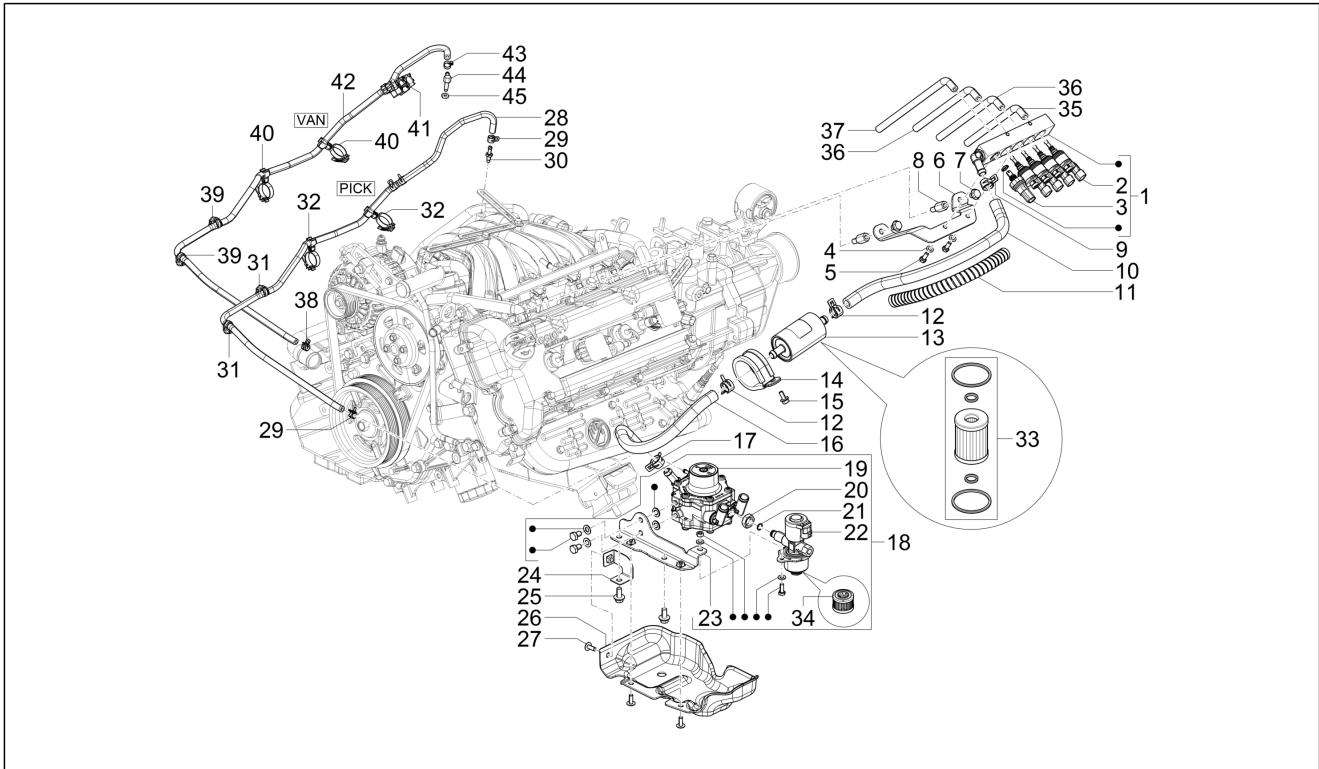

Einheit	LPG
Code	08.03
Beschreibung	Benrin-einspritzanlage GPL
Inspektion	1

Pos.	Code	Beschreibung	Menge	Varianten
29	1F000320	Schlauchschelle	2	
30	1F000321	Düse	1	
31	CM013203	Feder Blechkanten	2	
32	1E001868	Rückhaltefeder Leitungen/Kabel	2	
33	1E001903	Kit LPG-Filter gasförmige Phase	1	
34	1R000089	Filter Flüssigphase	1	
35	1A006881	Leitung Einspritzdüse L=134 mm	1	
36	1A006882	Leitung Einspritzdüse L=147 mm	2	
37	1A006883	Leitung Einspritzdüse L=184 mm	1	
38	1F000320	Schlauchschelle	1	
39	CM013203	Feder Blechkanten	2	
40	1E001868	Rückhaltefeder Leitungen/Kabel	2	
41	CM017820	Sperrfeder Leitungen	1	
42	1E001914	Schlauch	1	
43	B005780	Schelle 13x5	1	
44	1E001882	Düse für Unterdruckleitung	1	
45	020206	Mutter M6	1