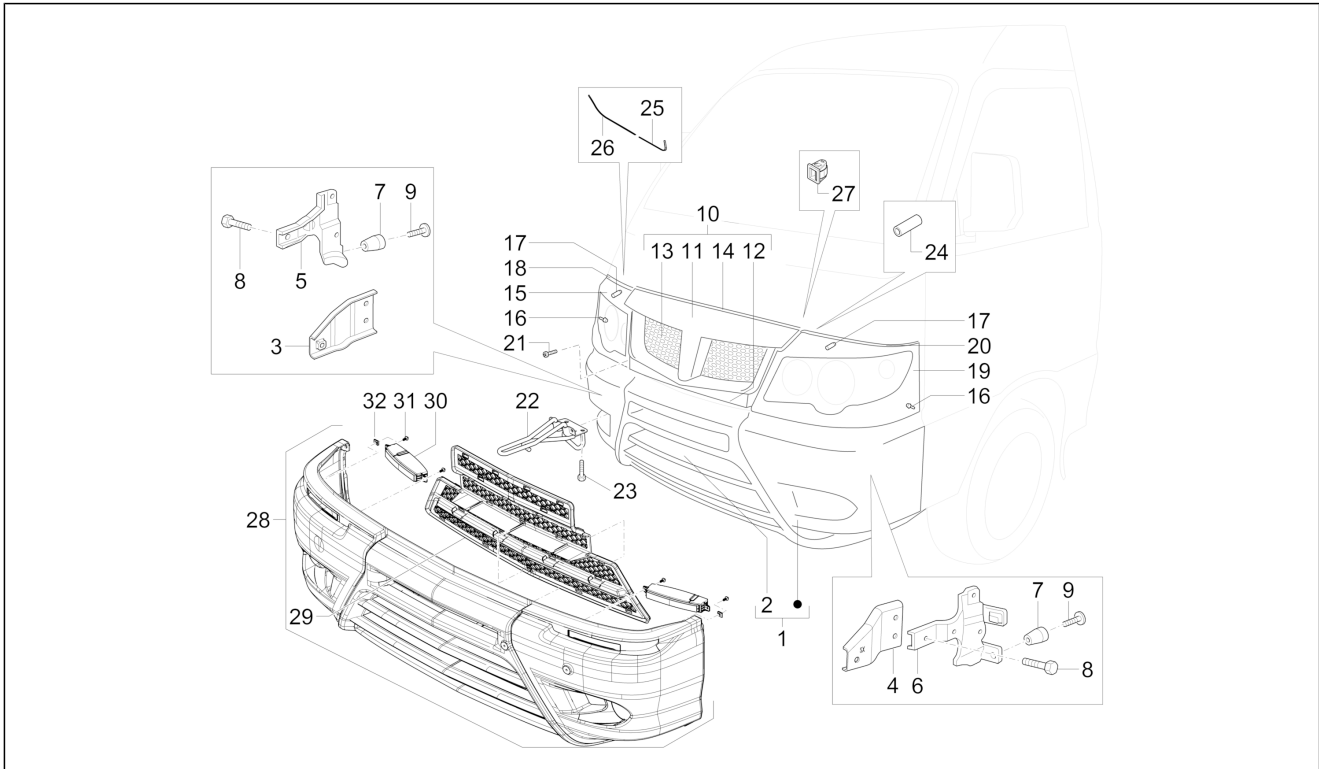

Einheit	Fahrgestell - Plastformteil - Karosserien
Code	02.30
Beschreibung	Verkleidungen vorne
Inspektion	1

Pos.	Code	Beschreibung	Menge	Varianten
1	1E001096	Stürzbügel vorn	1	
2	B004249	Stoßfängergitter vorne	1	
3	B000833	Rechtes bügel	1	
4	B000835	Linkes bügel	1	
5	5213387Z01000	Befestigung vordere rechte stoßstang	1	
6	5213487Z01000	Befestigung vorderer linker kotflügel	1	
7	D9004468200	Klammer	2	
8	D9165140614	Sechskantschraube	4	
9	D9004159364	TE Schr. m. Flansch	2	
10	B000965	Blende	1	
11	B000839	Blende oben	1	
12	B000966	Blende unten	1	
13	B004250	Gitter	1	
14	B000945	Schutz	1	
15	B000831	R. Kranzgesims	1	
16	B000944	Kleine Feder	2	
17	566300	Klammer	2	
18	B000836	Rechter schutz	2	
19	B000832	L. Kranzgesims	1	
20	B000949	Linker schutz	2	
21	9356855012000	Schraube	4	
22	658987	Anhängerkupplung	1	
23	D9165140820	Sechskantschraube	3	
24	B000985	Röhrchen	2	
25	B007162	L. Kranzgesims	1	
26	B007163	R. Kranzgesims	1	
27	566737	Verankerungseinheit	5	
28	1E001096	Stürzbügel vorn	1