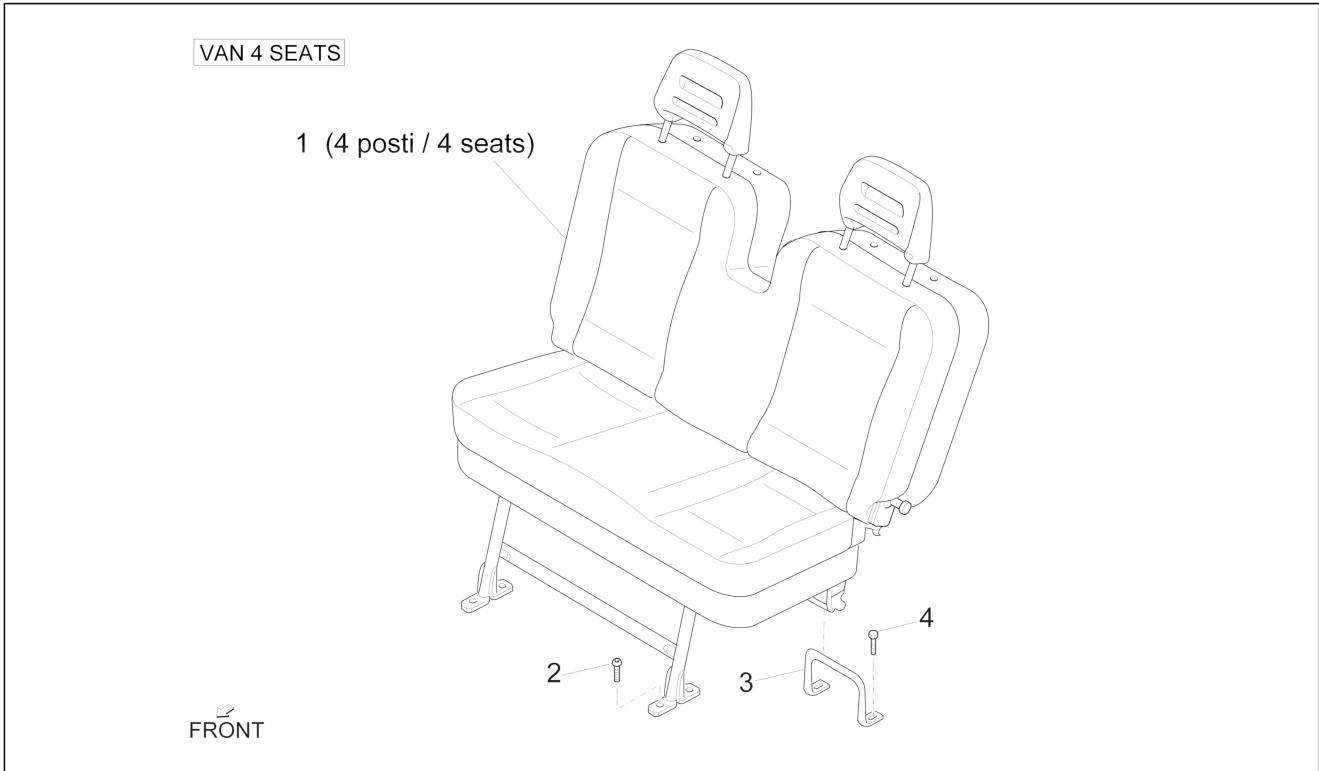

Einheit	Fahrgestell - Plastikformteil - Karosserien
Code	02.34
Beschreibung	Rücksitze
Inspektion	1

Pos.	Code	Beschreibung	Menge	Varianten
1	1E001538	Rückbank 2. Reihe	1	
2	D9165140820	Sechskantschraube	4	
3	D7269187Z01	Sitzbefestigung	2	
4	D9165160820	Sechskantschraube	4