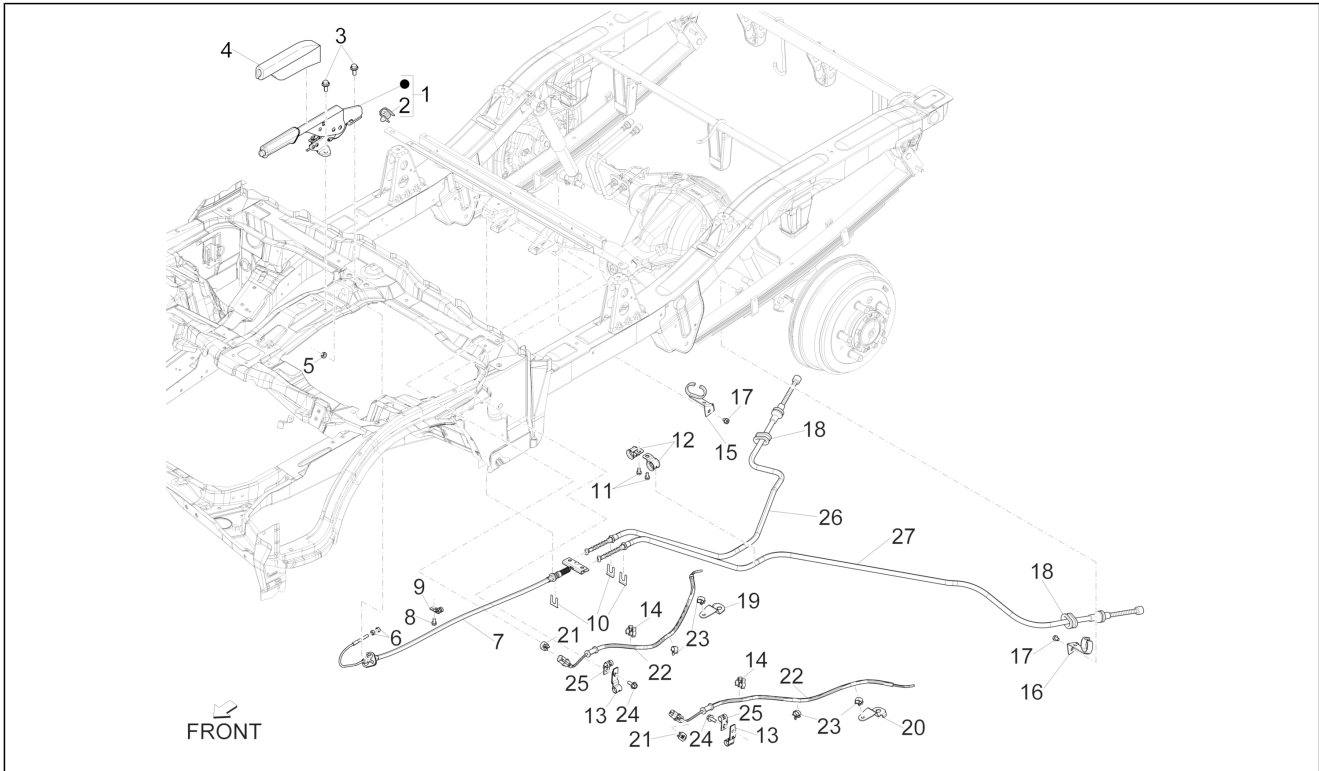

Einheit	Bremsanlage - Bowdenzüge
Code	05.06
Beschreibung	Feststellbremse
Inspektion	1

Pos.	Code	Beschreibung	Menge	Varianten
1	1E002476	Feststellbremsenhebel	1	
2	651928	Schalter	1	
3	D9165160822	Sechskantschraube	2	
4	615091	Staubschutz	1	
5	261322	Mutter	2	
6	D9411040600	Mutter	2	
7	B000875	Feststellbremsenzug	1	
8	9161160612000	Schraubbolzen	1	
9	B005030	Schelle	1	
10	9004465038000	Schelle	3	
11	9161160612000	Schraubbolzen	2	
12	644286	Schelle	2	
13	B005352	Schelle	2	
14	B005867	Kleine Feder	2	
15	B005350	Kabelhalterung hinten rechts	1	
16	B005351	Kabelhalterung hinten links	1	
17	D9338116008	TBEI Schraube	2	
18	B000810	Gummi	2	
19	1E001446	Haltebügel ABS-Kabel rechts	1	
20	1E001516	Haltebügel ABS-Kabel links	1	
21	B005629	Molletta	2	
22	B000526	Hinterer ABS-Sensor	2	
23	191002	Kleine Feder	4	
24	D9165160618	Flanschschraube	2	
25	B005030	Schelle	2	
26	B004542	Bremsseil hintere feststellbremse d	2	
27	B004540	Bremsseil hintere feststellbremse s	1