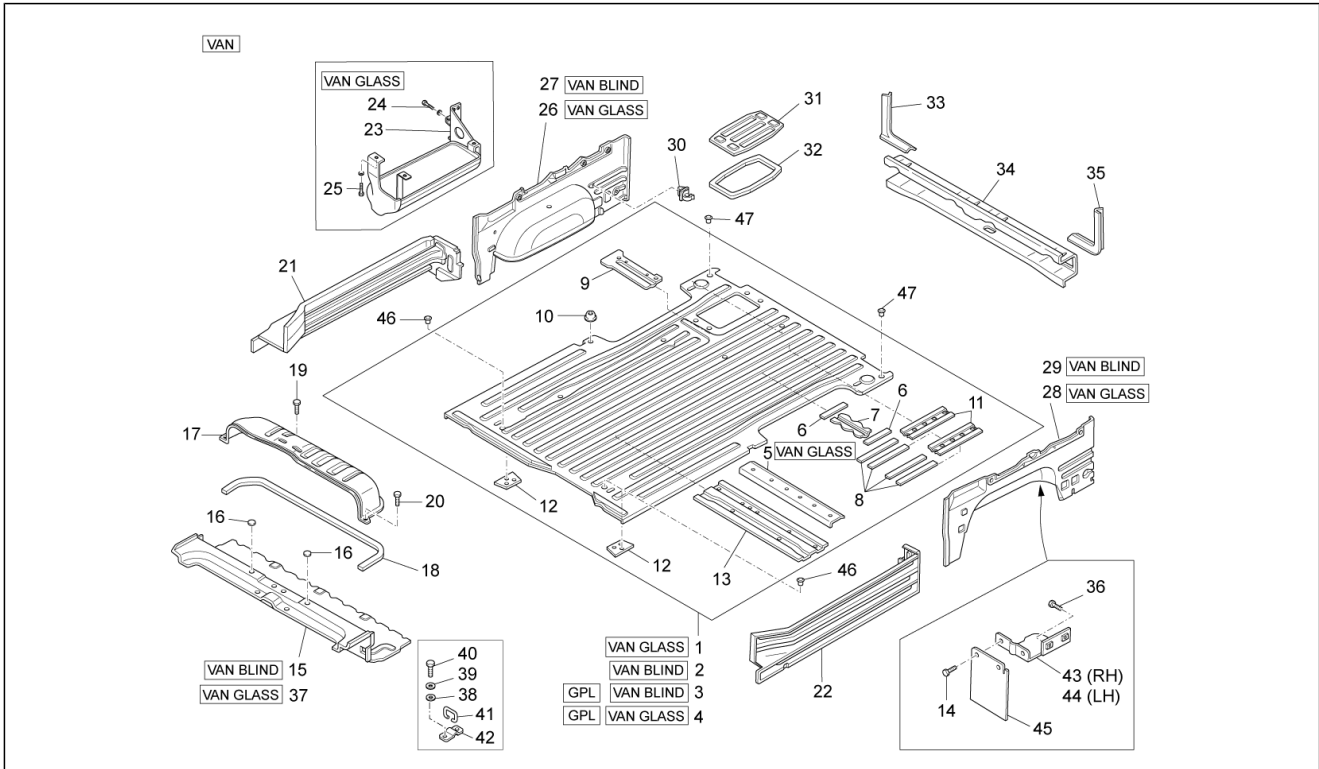

Einheit	Fahrgestell - Plastikformteil - Karosserien
Code	02.17
Beschreibung	Hinteres Bodenpaneel
Inspektion	1

Pos.	Code	Beschreibung	Menge	Varianten
27	5766187Z01000	Rechte Verkleidung	1	
28	D5803687Z03	Not available	1	
29	D5803687Z02	Not available	1	
30	9004468084000	Schelle	3	
31	5510887Z01000	Batterieabdeckung	1	
32	5517887Z01000	Dichtung batterieabdeckung	1	
33	5766387Z01000	Verkleidung hinten rechts	1	
34	5830787Z01000	Hinterer Querträger	1	
35	5766487Z01000	Verkleidung hinten links	1	
36	D9162140612	TE Schr. m. Flansch	4	
37	5695815	Vordere verkleidung	1	
38	016406	Federring 6,4x11,8x1	8	
39	013777	Unterlegscheibe 6.4x13x1.5	8	
40	031089	Sechskantschraube M6x18	8	
41	D3852187Z01	Haken	4	
42	B004695	Befestigungspl. Haken	4	
43	5389387Z01000	Befestigung hinterer rechter kotflügel	1	
44	5389487Z01000	Befestigung hinterer linker kotflügel	1	
45	5389687Z01000	Hinteres schutzblech	2	
46	D9004871033	Verschlusschraube	2	
47	D9004871099	Verschlusschraube	2	
48	1E002205	Sechskantschraube M8x30	4	
49	1E001995	Sechskantschraube M8x45	4	
50	1E002206	Sechskantschraube M8x90	2	
51	003058	Flachscheibe 15x8,4x1,5	10