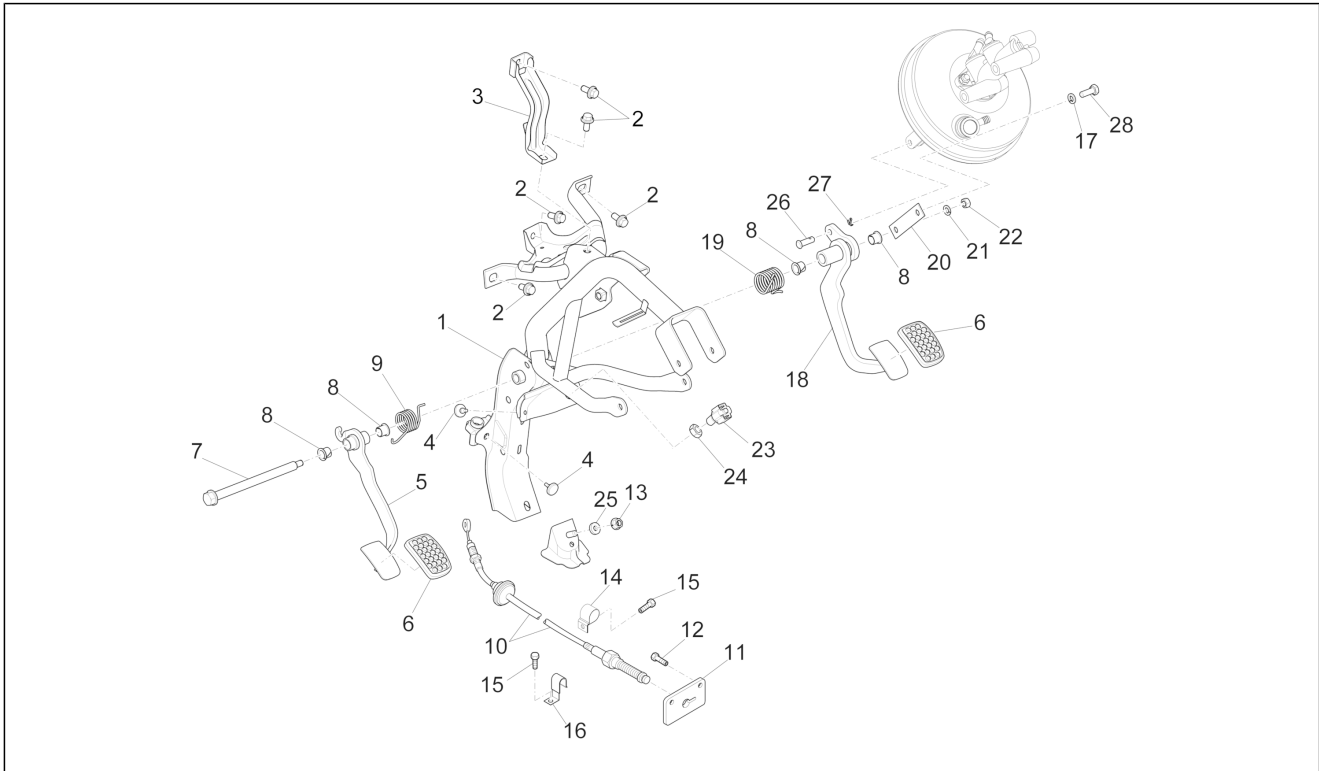

Einheit	Bremsanlage - Bowdenzüge
Code	05.08
Beschreibung	Steuerpedal - Hebeln
Inspektion	1

Pos.	Code	Beschreibung	Menge	Varianten
1	1E001222	Halterung Pedalleiste	1	
2	D9165160820	Sechskantschraube	5	
3	B000485	Not available	1	
4	9004540166000	Anschlag kupplungspedal	2	
5	3130187Z07000	Kupplungspedal	1	
6	262128	Pedalbezug	2	
7	3132487Z02000	Welle kupplungspedal	1	
8	9004386115000	Buchse	4	
9	9004508350000	Feder Kupplungspedal	1	
10	CM256203	Kupplungszug komplett	1	
11	B005687	Antriebsplatte	1	
12	9161160614000	Schraubbolzen	2	
13	D9004179052	Mutter	1	
14	D9004461193	Schelle	1	
15	D9165140616	Sechskantschraube	2	
16	D9004461432	Schelle	1	
17	016408	Sprengscheibe 13,75x8,15x4,5	1	
18	B000468	Bremspedal	1	
19	9004508351000	Rückholfeder bremspedal	1	
20	3132587Z01000	Feststellplättchen pedalstange	1	
21	D9453100800	Unterlegscheibe	1	
22	D9411040800	Mutter	1	
23	B023289	Bremslichtschalter	1	
24	196750	Mutter	1	
25	D9461410800	Flachscheibe	1	
26	9004240142000	Hebelbolzen	1	
27	003208	Splint	1	
28	031119	Sechskantschraube M8x22	1