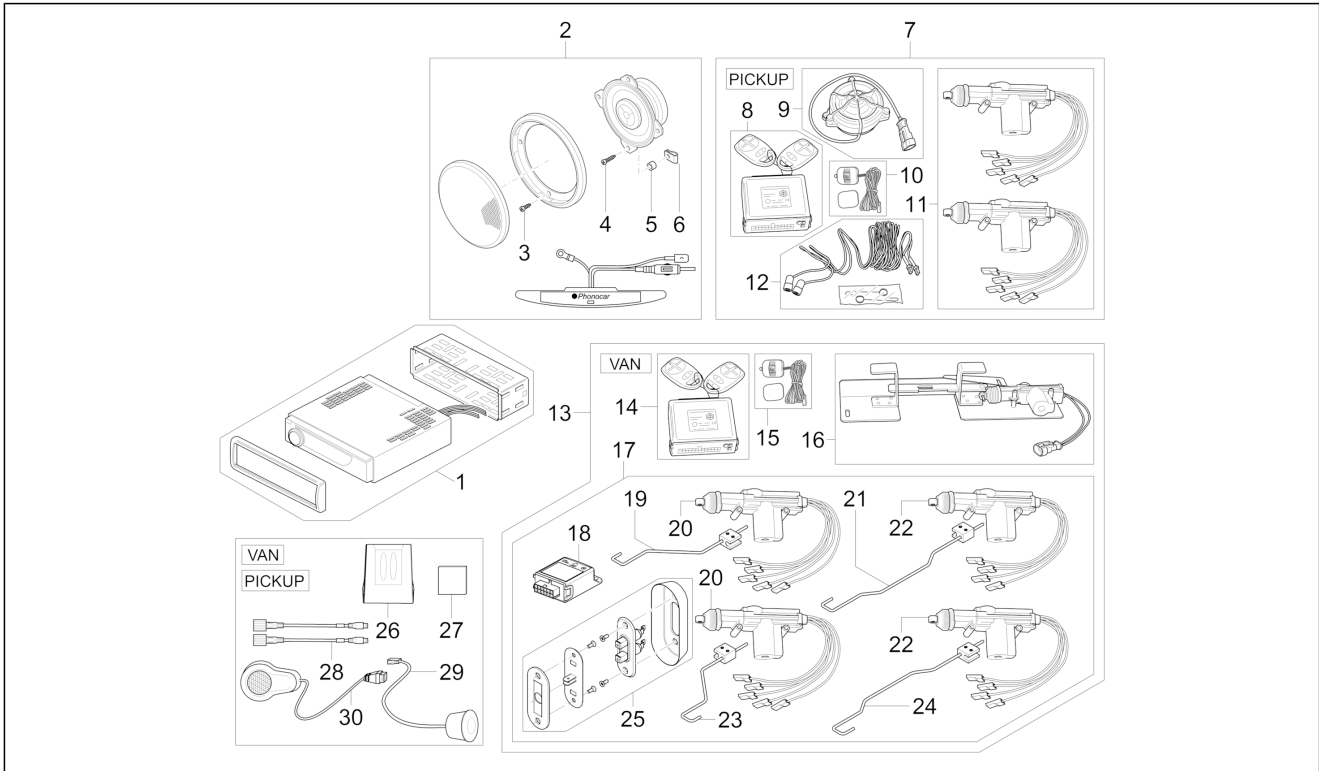

Einheit	Elektrischeanlage
Code	06.13
Beschreibung	Optional
Inspektion	1

Pos.	Code	Beschreibung	Menge	Varianten
27	661042	Biadheseive	1	
28	B025106	Verkabelung Messwertgeber	2	
29	B025626	Paar Messwertgeber	2	
30	B025104	Warnsummer Parksensoren	1