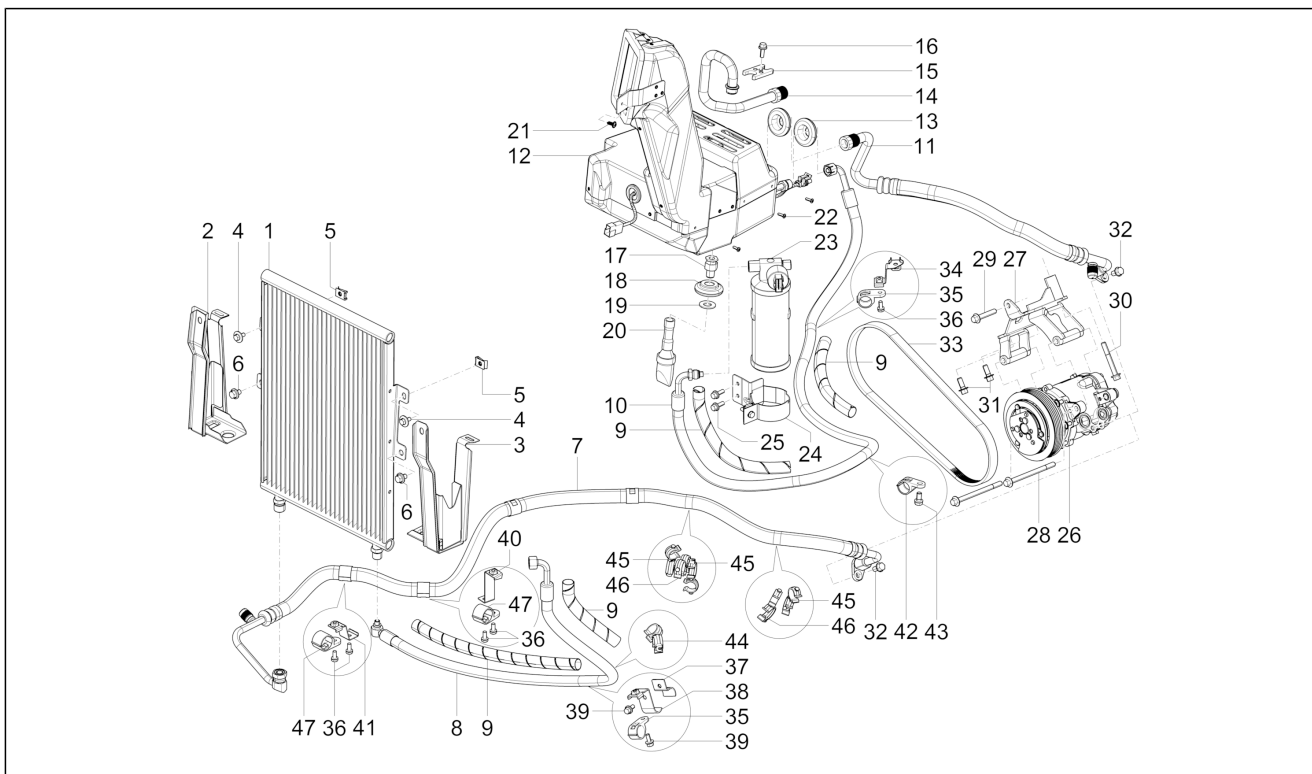

Einheit	Fahrgestell - Plastikformteil - Karosserien
Code	02.47
Beschreibung	Klimaanlage
Inspektion	1

Pos.	Code	Beschreibung	Menge	Varianten
1	1E000176	Kondensator komplett mit Bügeln	1	
2	1E000090	Haltebügel Kühler DX	1	
3	1E000091	Haltebügel Kühler SX	1	
4	9004119260000	Schraubbolzen	2	
5	254485	Plättchen M6	2	
6	9165140814000	Schraube	2	
7	1E001532	Leitung zu 13/32 Kondensator - Kompressor	1	
8	612197	Schlauch 5/16	1	
9	1E001542	Spirale Dynaflex	4	
10	612198	Leitung Filter-Verdampfer 5/16	1	
11	1E001533	Leitung zu 1/2 Kompressor - Verdampfer	1	
12	B004506	Verdampfergruppe Klimaanlage	1	
13	612500	Gummi	2	
14	B005643	Vorbildet Schlauch	1	
15	612499	Flansch	1	
16	9165160620000	Schraubbolzen	1	
17	612501	Verflüssigerablass	1	
18	612500	Gummi	1	
19	612496	Flachscheibe 14x28	1	
20	612502	ZSB Verflüssigerablass	1	
21	9356715014000	Unterlegscheibe	2	
22	B005644	Blechschaube	3	
23	1E000995	Baugruppe Filter + Druckregler	1	
24	1E001131	Bügel Filter A/C	1	
25	9165160620000	Schraubbolzen	2	
26	1A003802	Verdichter Klimaanlage	1	
27	1A003083	Stütze Klimaanlage komplett	1	
28	1A004402	TE Schr. m. Flansch M8x110	2