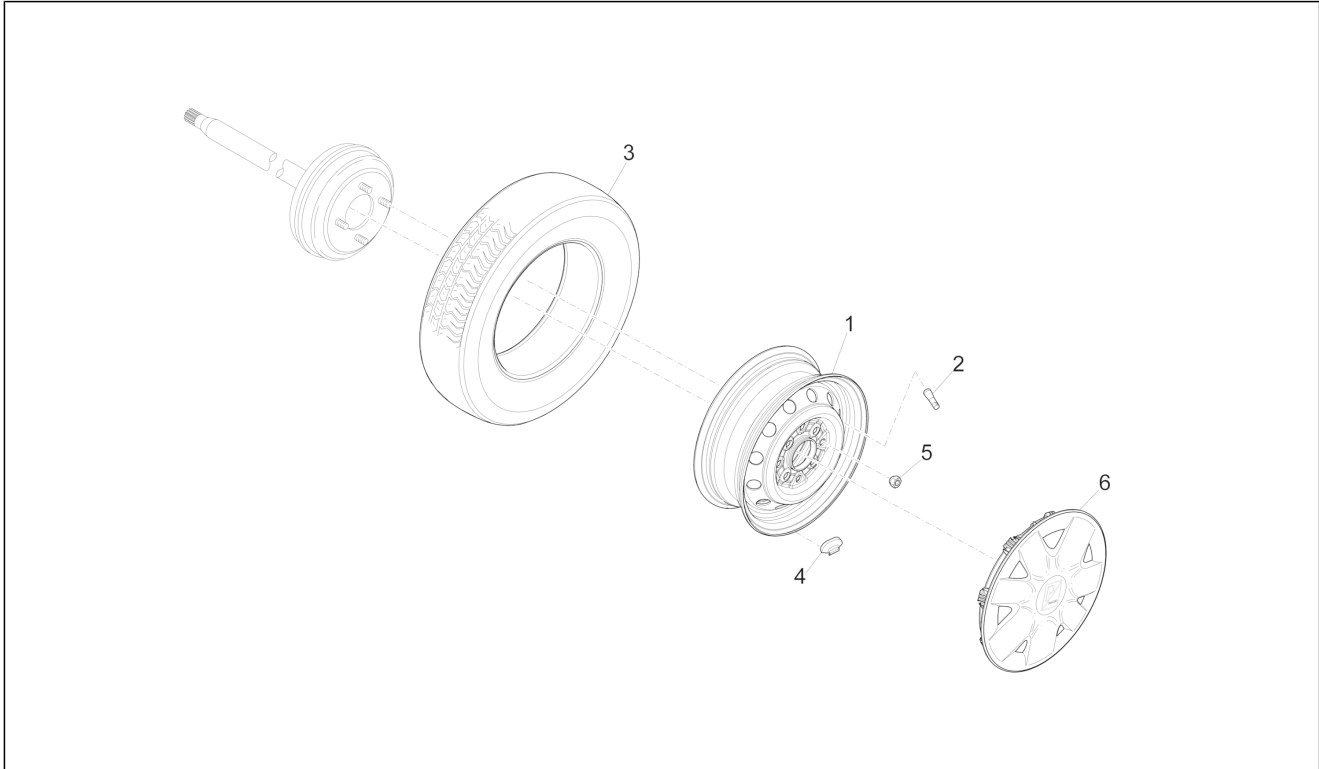

Einheit	Radaufhängungen
Code	04.06
Beschreibung	Vorderräder und Hinterräder
Inspektion	1

Pos.	Code	Beschreibung	Menge	Varianten
1	56591R	Radfelge 4,5 J 13"	4	
2	9004902019000	Ventil	4	
3	1E003250	155/80-13"	1	Modell:Per modelli omologati secondo la Normativa Euro 6 C[E6-C]
3	B007414	155/80-13"	4	
4	CM037403	Ausgleichsgegengewicht 15 g	1	
4	CM037407	Ausgleichsgegengewicht 35 g	1	
4	CM037408	Ausgleichsgegengewicht 40 g	1	
4	CM037406	Ausgleichsgegengewicht 30 g	1	
4	CM037411	Ausgleichsgegengewicht 55 g	1	
4	CM037409	Ausgleichsgegengewicht 45 g	1	
4	CM037402	Ausgleichsgegengewicht 10 g	1	
4	CM037412	Ausgleichsgegengewicht 60 g	1	
4	CM037410	Ausgleichsgegengewicht 50 g	1	
4	CM037405	Ausgleichsgegengewicht 25 g	1	
4	CM037404	Ausgleichsgegengewicht 20 g	1	
5	9004911036000	Mutter	16	
6	B005651	Radabdeckung 13"	4