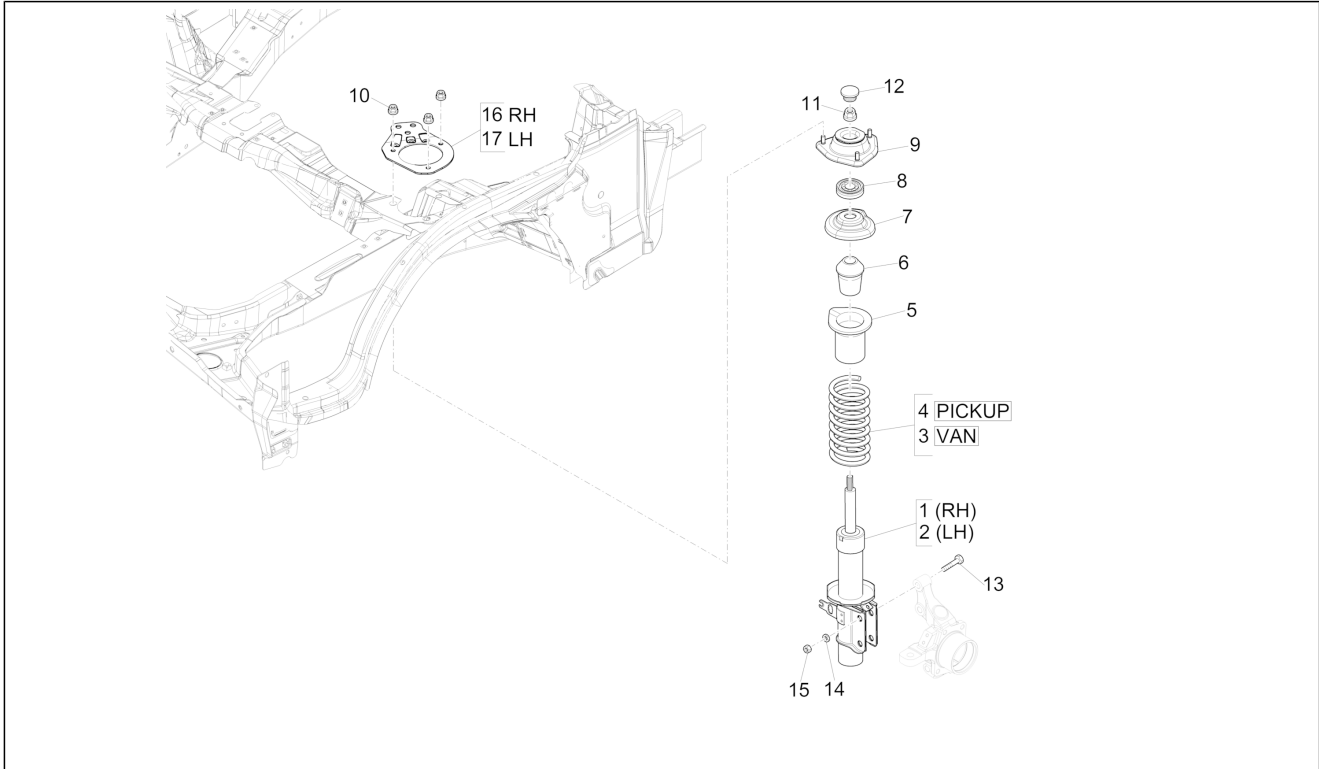

Einheit	Radaufhängungen
Code	04.03
Beschreibung	Vordere Radaufhängung - Stoßdämpfer
Inspektion	1

Pos.	Code	Beschreibung	Menge	Varianten
1	1E000767R	Stoßdämpfer vorne RE	1	
2	1E000768R	Stoßdämpfer vorderer links	1	
3	4813187Z20000	Stoßdämpferfeder	1	
4	4813187Z19000	Stoßdämpferfeder	1	
5	4855987Z01000	Staubschutz stoßdämpfer	2	
6	658155	Puffer	2	
7	D4847087Z02	Oberer sitz	2	
8	9004386101000	Stoßdämpferbuchse vorne	2	
9	B004342	Elastische Halterung	2	
10	9004179075000	Mutter	6	
11	264878	Geflanschte Mutter M12x1,25	2	
12	4868487502000	Staubschutz	2	
13	9117171255000	Schraubbolzen M12x55	4	
14	D9451201200	Flachscheibe	4	
15	D9411551200	Mutter	4	
16	B000044	Platte, rechts	1	
17	B000045	Linke Verankerungsplatte Stange	1