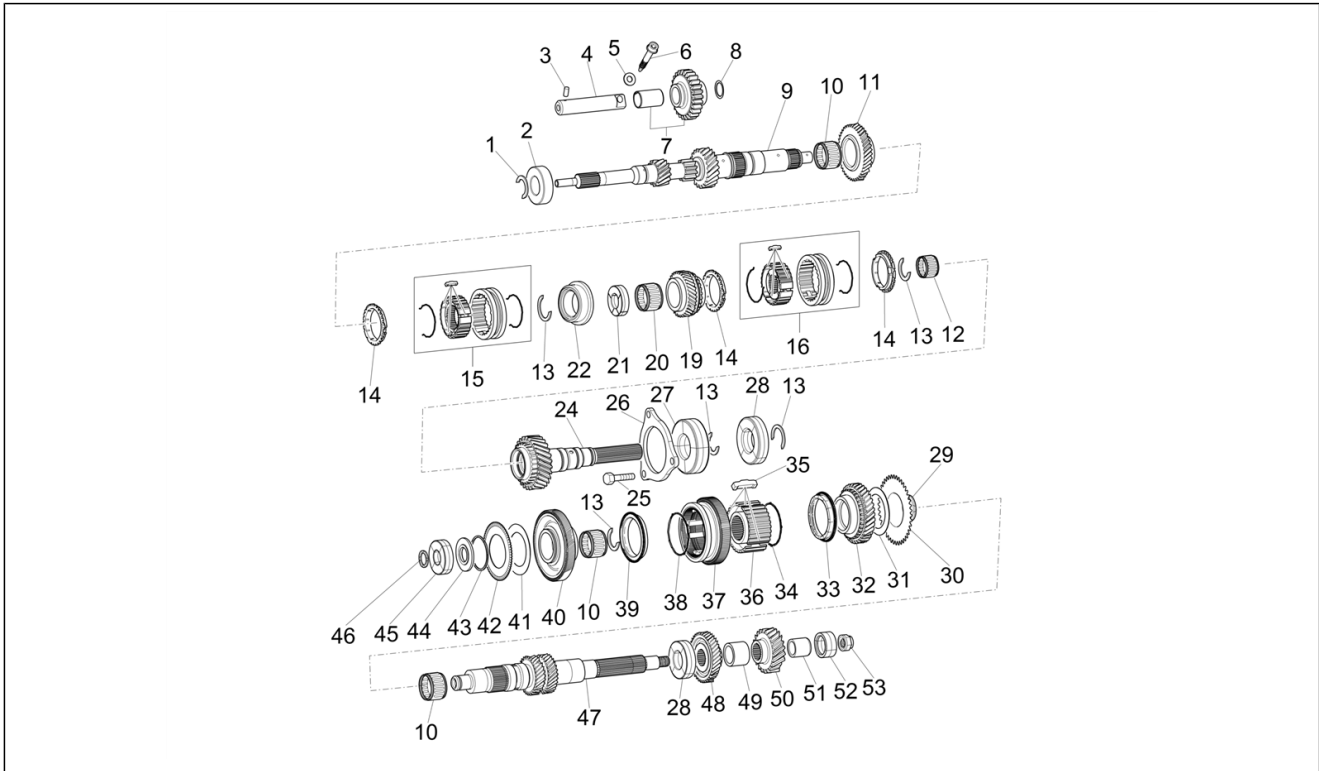

Einheit	Motor
Code	01.27
Beschreibung	Schaltgetriebe
Inspektion	1

Pos.	Code	Beschreibung	Menge	Varianten
32	1A005775	Geführtes Zahnrad 1. Gang	1	
33	B011560	Synchronring 2. Gang	1	
34	B010330	Feder Synchronring	1	
35	B010332	Stift	3	
36	B010333	Nabe niedriger Gang	1	
37	B010331	Muffe niedriger Gang	1	
38	B010330	Feder Synchronring	1	
39	B010895	Synchronring nr.1	1	
40	1A005762	Geführtes Zahnrad 1. Gang	1	
41	1A005774	Deckel	1	
42	1A005773	Zahnrad Rückwärtsgang	1	
43	1A005772	Ring	1	
44	1A005761	Umleiter	1	
45	B010323	Kugellager	1	
46	B010322	Sprengring	1	
47	B010338	Festrاد	1	
48	B010896	Angetriebenes Zahnrad 3. Gang	1	
49	B010452	Distanzscheibe	1	
50	1A005763	Geführtes Zahnrad 4. Gang	1	
51	B010454	Buchse	1	
52	1A005764	Kugellager	1	
53	B010456	Mutter	1