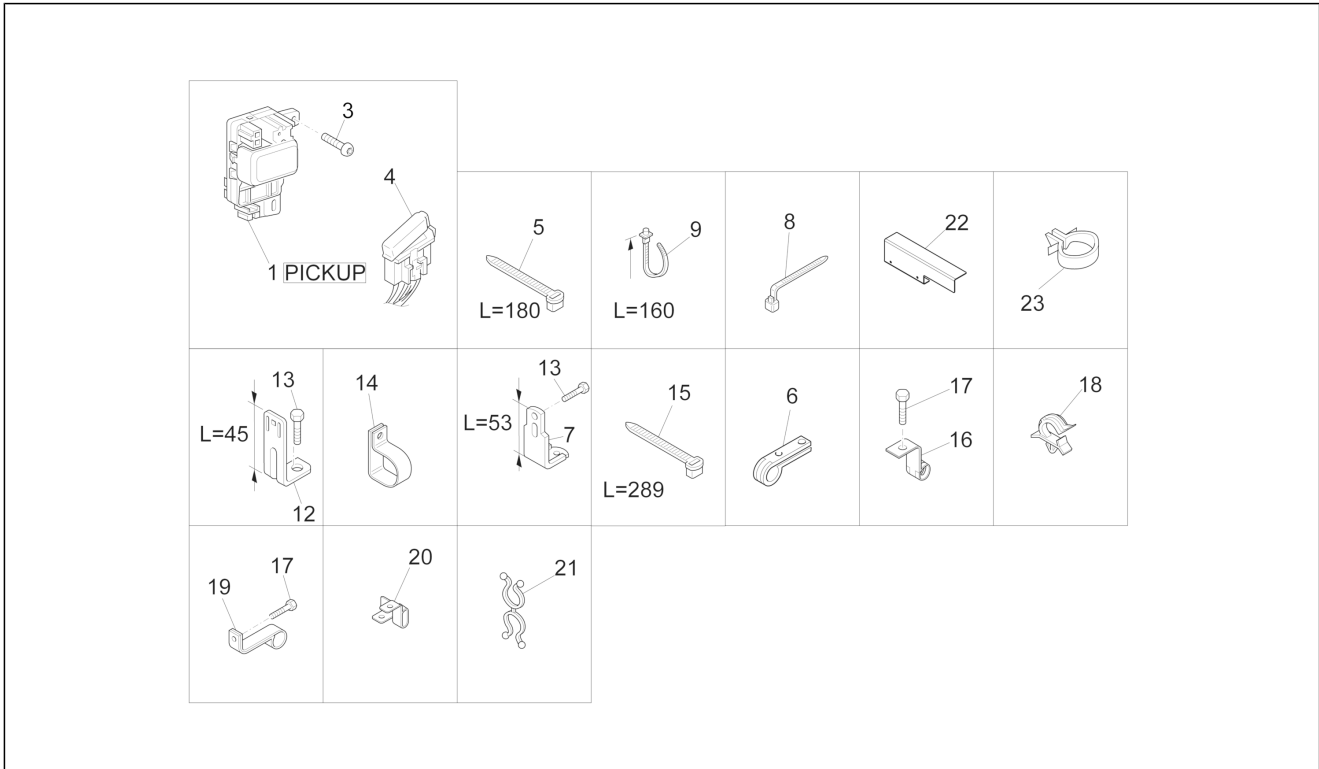

Einheit	Elektrischeanlage
Code	06.09
Beschreibung	Bauteile elektrische Anlage
Inspektion	1

Pos.	Code	Beschreibung	Menge	Varianten
1	8260087538000	Sicherungseinheit komplett	1	
3	D9338315020	Schraube + Scheibe	2	
4	8261087510000	Sicherungshalter	1	
5	145298	Reißschelle L=180mm	6	
6	9004461420000	Schelle	3	
7	8271587204000	Schelle	1	
8	9004464484000	Schelle	1	
9	9004464190000	Schelle	2	
12	D8271587229	Bügel	1	
13	D9165140612	Sechskantschraube	2	
14	B004729	Schelle	1	
15	257134	Reißschelle L=277	1	
16	D9004461389	Schelle	2	
17	D9165140616	Sechskantschraube	5	
18	D9004464092	Schelle	1	
19	566063	Bügel	2	
20	D9004461419	Schelle	1	
21	9004464240000	Schelle	1	
22	B004700	Halterbügel	1	
23	191002	Kleine Feder	4