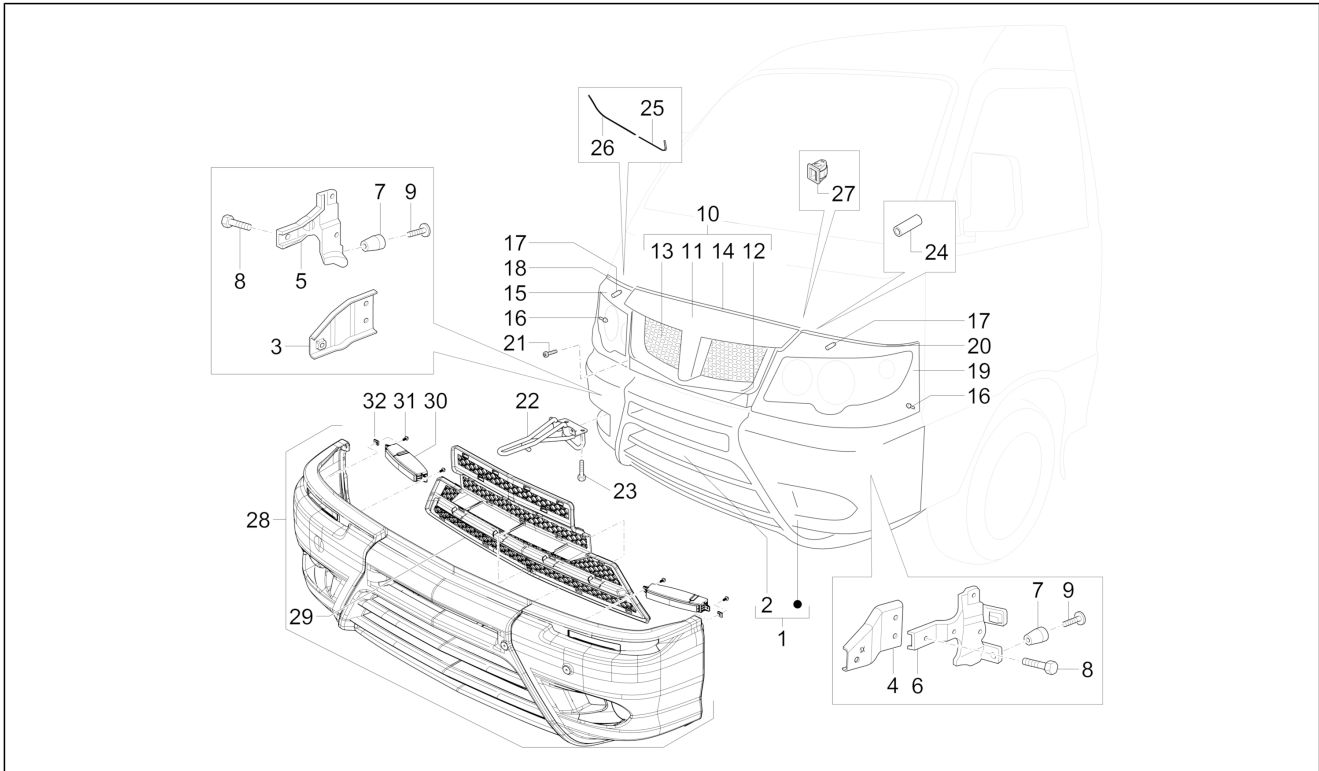

Einheit	Fahrgestell - Plastikformteil - Karosserien
Code	02.30
Beschreibung	Verkleidungen vorne
Inspektion	1

Pos.	Code	Beschreibung	Menge	Varianten
29	B004249	Stoßfängergitter vorne	1	
30	1E001098	Halter	2	
31	D9356755014	Sechskantschraube	4	
32	CM017414	Plättchen	2