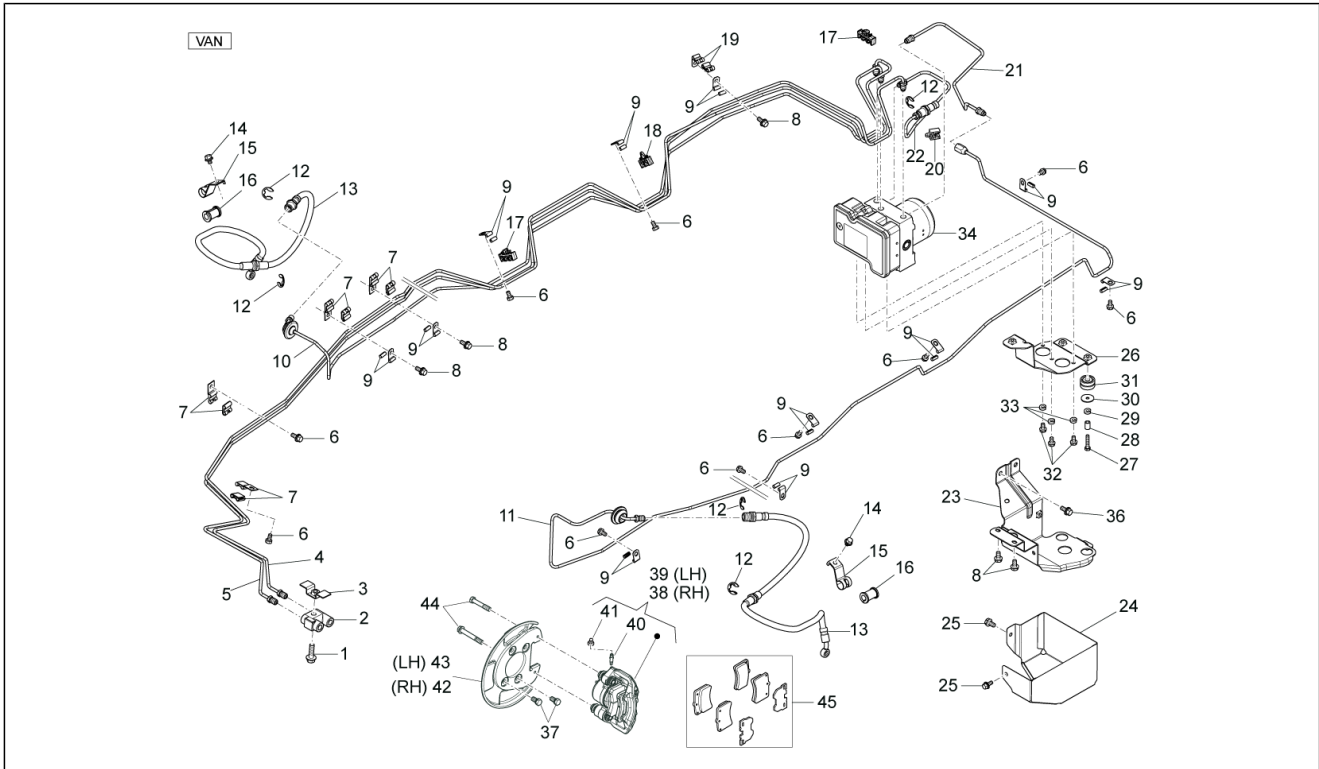

Einheit	Bremsanlage - Bowdenzüge
Code	05.02
Beschreibung	Bremschläuchen - Bremszangen
Inspektion	1

Pos.	Code	Beschreibung	Menge	Varianten
1	D9165160830	Flanschschraube	1	
2	B000527	4-Wege-Anschluss	1	
3	D5515287Z01	Halterung	1	
4	B000542	Bremsleitung vorne 4-Wege HECU/ABS	1	
5	B000541	Bremsleitung hinten 4-Wege HECU/ABS	1	
6	9161160612000	Schraubbolzen	10	
7	D9004461468	Schelle	4	
8	D9165140616	Sechskantschraube	5	
9	D9622130705	Schelle	11	
10	B000543	Bremsleitung HECU-ABS/flex. Leitung vorne rechts	1	
11	B006197	Bremsleitung vorne li	1	
12	261332	Schraube	5	
13	9004922154000	Bremsschlauch	2	
14	D9165160610	Flanschschraube	2	
15	D9004461432	Schelle	2	
16	D9004540022	Puffer	2	
17	B005042	Schelle	2	
18	B005041	Schelle	1	
19	D9004461364	Schelle	1	
20	D9004464629	Sperrfeder Leitungen	1	
21	B000544	Bremsleitung HECU-ABS/flex. Leitung vorne links	1	
22	B000545	Bremsleitung HECU-ABS/flex. Leitung hinten links	1	
23	B000910	Bügel unten	1	
24	B000911	Schutz	1	
25	D9165140612	Sechskantschraube	3	
26	B000909	Modulator Bügel oberen	1	
27	030052	Schraube	3	
28	624456	Distanzscheibe	3