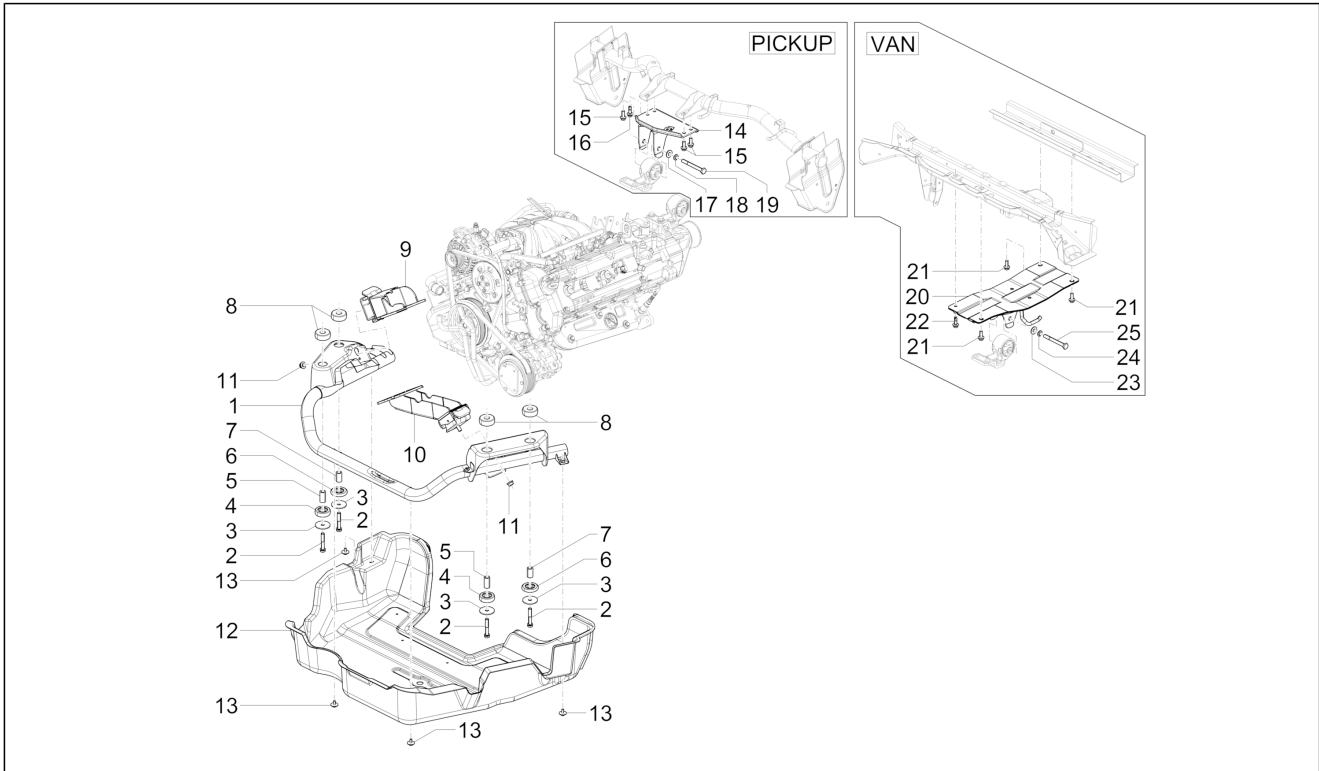

Einheit	Fahrgestell - Plastikformteil - Karosserien
Code	02.06
Beschreibung	Motorhalterungen
Inspektion	1

Pos.	Code	Beschreibung	Menge	Varianten
1	1E001649	Motorhalterrahmen	1	
2	D9004101431	Sechskantschraube	4	
3	9004201291000	Unterlegscheibe	4	
4	9004540073000	Puffer	2	
5	D9004560252	Distanzscheibe	2	
6	9004540073000	Puffer	2	
7	1E001612	Distanzscheibe	2	
8	9004540074000	Puffer	4	
9	1F000080	Motorbügel rechts	1	
10	1A005465	Motorbügel links	1	
11	D9004170307	Mutter	2	
12	1E001591	Unterer Motorschutz	1	
13	264462	Flanschschraube	4	
14	1E001118	Bügel hinten Motorhalterung	1	
15	D9165160825	Schraubbolzen mit Unterlegscheibe	3	
16	D9004119554	Schraubbolzen mit Unterlegscheibe	1	
17	016627	Unterlegscheibe	1	
18	016410	Unterlegscheibe 17,6x11x2,5	1	
19	262125	Sechskantschraube M10x130	1	
20	1E000862	Bügel hinten Motorhalterung	1	
21	D9165160825	Schraubbolzen mit Unterlegscheibe	3	
22	D9004119554	Schraubbolzen mit Unterlegscheibe	1	
23	016627	Unterlegscheibe	1	
24	016410	Unterlegscheibe 17,6x11x2,5	1	
25	262125	Sechskantschraube M10x130	1	
26	1E001563	Schalldämmung unterer Motorschutz	1