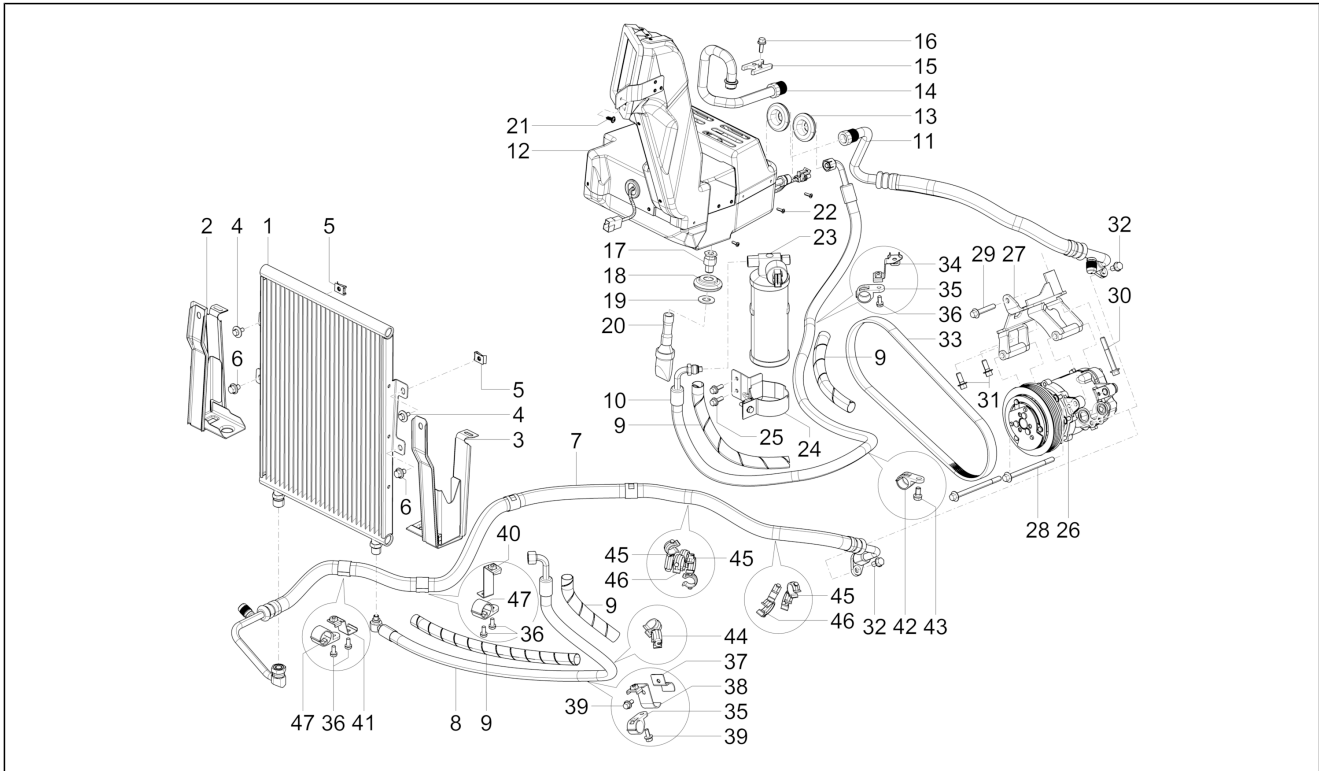

Einheit	Fahrgestell - Plastikformteil - Karosserien
Code	02.47
Beschreibung	Klimaanlage
Inspektion	1

Pos.	Code	Beschreibung	Menge	Varianten
29	487211	TE Schr. m. Flansch M8x45	1	
30	874747	TE Schr. m. Flansch M8x60	1	
31	889637	TE Schr. m. Flansch	2	
32	564005	Schraube	2	
33	1A003247	Riemen Klimaanlagenkompressor	1	
34	1E001615	Haltebügel Leitungen Klimaanlage n°6	1	
35	CM039704	Schelle	2	
36	D9161160614	Flanschschraube	5	
37	1E001548	Haltebügel Leitungen Klimaanlage n°3.2	1	
38	1E001547	Haltebügel Leitungen Klimaanlage n°3.1	1	
39	9165140616000	Schraubbolzen	2	
40	1E001598	Haltebügel Leitungen Klimaanlage n°5	1	
41	1E001549	Haltebügel Leitungen Klimaanlage n°4	1	
42	CM039904	Schelle	1	
43	9161160816000	Schraubbolzen	1	
44	B023371	Sperrfeder Leitungen	1	
45	612505	Rückhaltefeder Leitungen/Kabel D.18-22	3	
46	612504	Rückhaltefeder Leitungen/Kabel D.22-24	2	
47	CM039705	Schelle	2	
48	1D000930	Kabelbaum Klimaanlage	1