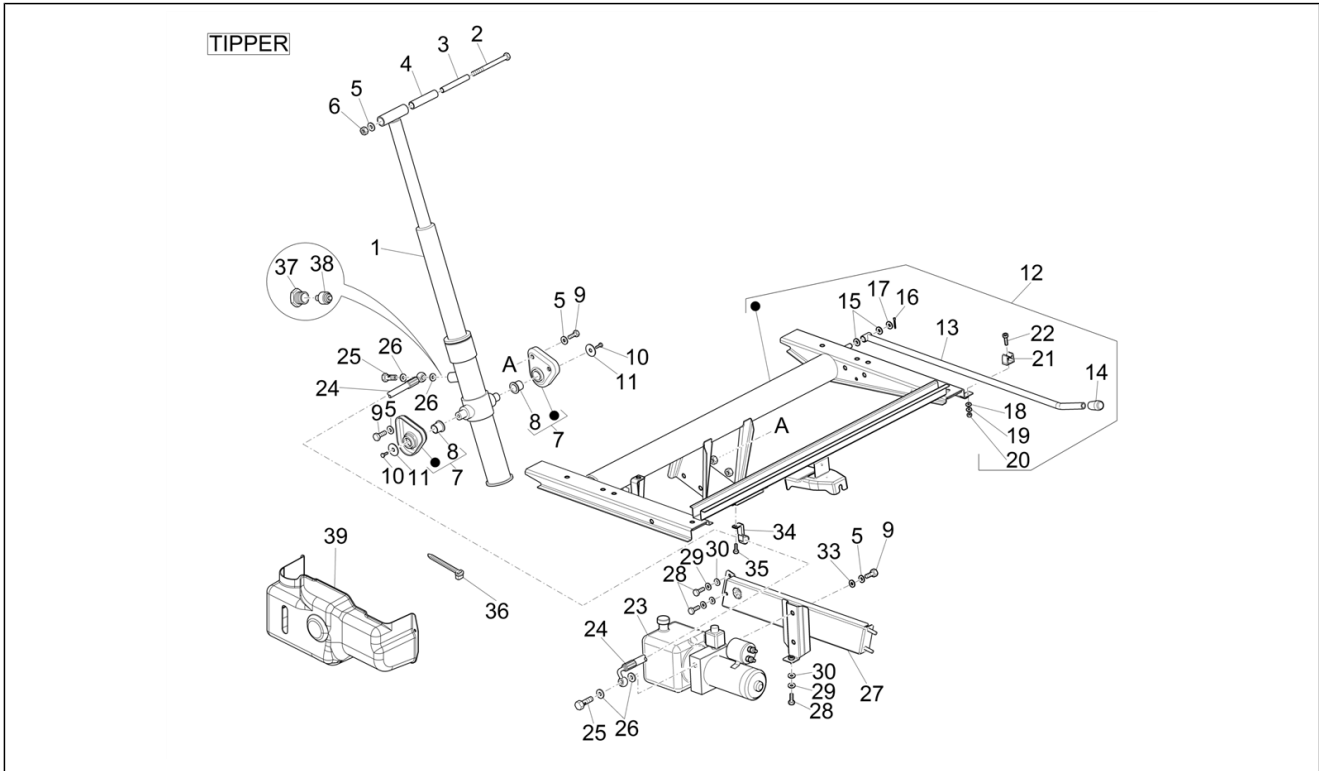

Einheit	Fahrgestell - Plastikformteil - Karosserien
Code	02.23
Beschreibung	Kippsystem
Inspektion	1

Pos.	Code	Beschreibung	Menge	Varianten
1	56583R	Hydraulischer Hebebock	1	
2	030113	Schraube	1	
3	1180234	Distanzscheibe	1	
4	118020	Hülse	1	
5	016410	Unterlegscheibe 17,6x11x2,5	6	
6	020110	Mutter M10 6H	1	
7	648201	Federteller Winde komplett	2	
8	648205	Buchse	2	
9	031153	Schraubbolzen	6	
10	031115	Schraubbolzen	2	
11	118563	Unterlegscheibe	2	
12	B005677	Gegenrahmen	1	
13	648220	Sicherheitsstange	1	
14	264887	Deckel	1	
15	118745	Unterlegscheibe	1	
16	012778	Splint	1	
17	709037	Unterlegscheibe	1	
18	003055	U.scheibe 5,4x10x0,8	1	
19	016405	Federring 8,5x5,1x1,5	1	
20	020105	Mutter	1	
21	264268	Stangenkupplung	1	
22	D9321955016	Sechskantschraube	1	
23	264266	Verteilerpumpe komplett	1	
24	B005912	Schlauch komplett mit anschlossen	1	
24	648225	Schlauch komplett mit anschlossen	1	
25	565057	Schraube	2	
26	218623	Dichtung	4	
27	661184	Pumpe Lager	1