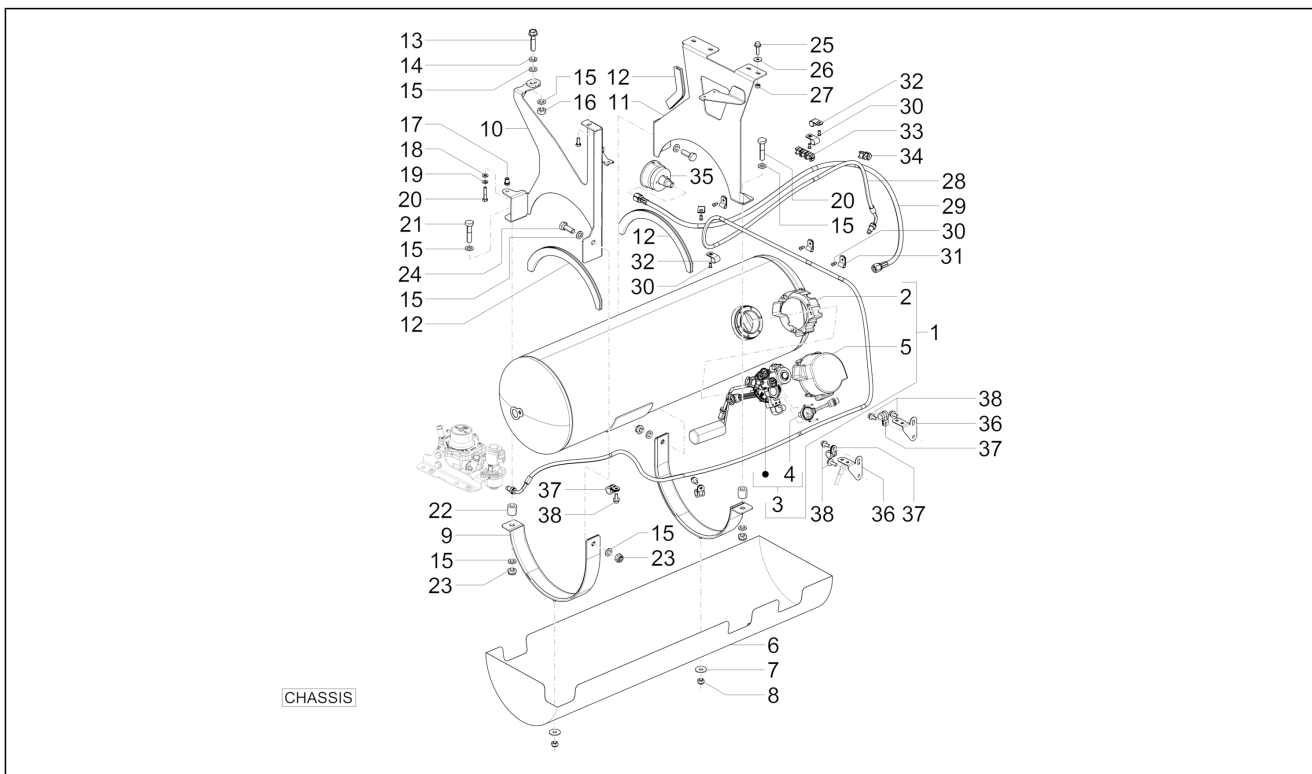

Einheit	LPG
Code	08.04
Beschreibung	Benzintank GPL (Chassis)
Inspektion	1

Pos.	Code	Beschreibung	Menge	Varianten
1	1E001368	***TANK GAZ	1	
2	B005775	Schutzbasis Mehrfachventil	1	
3	B005784	Schwimmer komplett	1	
4	661140	Widerstandsscheibe	1	
5	B005774	Schutzdeckel Mehrfachventil	1	
6	B005719	Tankschutz	1	
7	709077	Unterlegscheibe	2	
8	709052	Selbstsperr.mut Unt.	2	
9	B005721	Bügel	2	
10	1E001973	Haltebügel vorne LPG-Tank	1	
11	1E001838	***	1	
12	B007982	Schutzhülle	3	
13	9004105165000	Schraubbolzen	1	
14	016410	Unterlegscheibe 17,6x11x2,5	0	
15	003060	Flachscheibe	10	
16	021110	Mutter	1	
17	660710	Geschnitten Kunststoffniet M6x16	1	
18	013777	Unterlegscheibe 6.4x13x1.5	1	
19	016406	Federring 6,4x11,8x1	1	
20	030052	Schraube	1	
21	030098	Schraube m10x45	2	
22	660652	Distanzscheibe	2	
23	002440	Mutter, selbstsichernd M10	4	
24	031157	Sechskantschraube M10x30	1	
25	9165160625000	Schraubbolzen	1	
26	709056	Flachscheibe 18x6,4x1,6	1	
27	020106	Mutter M6	1	
28	1E001851	Flexible Gasleitung (Mehrfachventil-Druckregler)	1