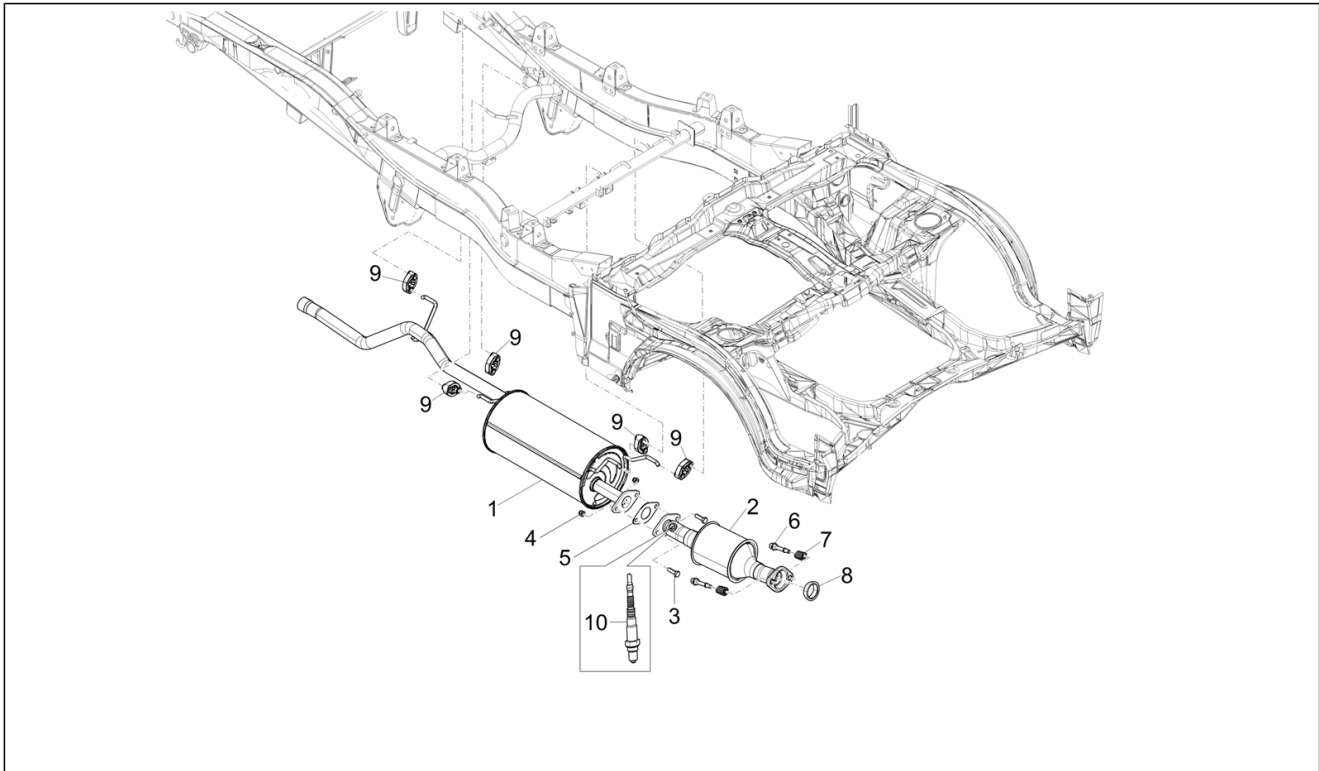

Einheit	Motor
Code	01.37
Beschreibung	Auspufftopf
Inspektion	1

Pos.	Code	Beschreibung	Menge	Varianten
1	B023265	Ablassleitung komplett	1	
2	1E0031765	Umformer komplett	1	Modell:Per modelli omologati secondo la Normativa Euro 6 C[E6-C]
2	1E0012925	Umformer komplett	1	Modell:Für Modelle mit Erdgasversorgung[CNG]
2	1E0008705	Umformer komplett	1	
3	9111261035000	Schraubbolzen	2	
4	9004179187000	Geflanschte Mutter	2	
5	B005007	Dichtung Auspuffrohr	1	
6	B005203	Schraubbolzen	2	
7	B007004	Feder Auspuffrohre	2	
8	B005202	Dichtung Auspuffendrohre	1	
9	1756787Z03000	Auspuffrohrhalter	5	
10	1D001216	Lambdasonde (Vor-Katalysator)	1