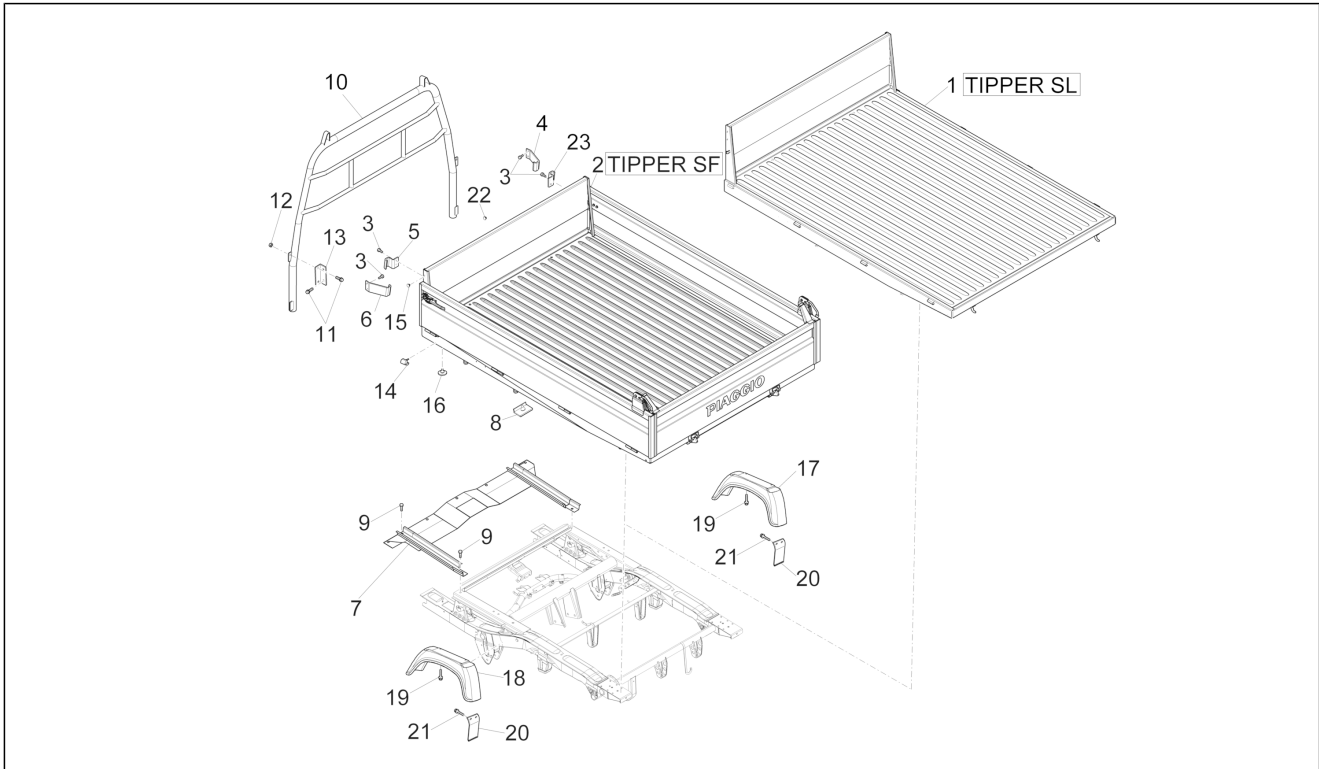

Einheit	Fahrgestell - Plastikformteil - Karosserien
Code	02.19
Beschreibung	Offene Ladefläche - (Tipper)
Inspektion	1

Pos.	Code	Beschreibung	Menge	Varianten
1	B0056795	Kippfläche mit nicht abbaubaren teilen	1	
2	B0060475	Kippwagenkasten	1	
3	D9166160820	TE Schr. m. Flansch	8	
4	614268	Rechte haken	1	
5	615530	Linke haken	1	
6	614269	Linke haken	1	
7	644643	Klappbare Motorraumabdeckung	1	
8	645670	Mittelpuffer Ladeflächenauflage	2	
9	D9165141028	TE Schr. m. Flansch	4	
10	646244	Roll-bar	1	
11	D9165160820	Sechskantschraube	4	
12	020008	Mutter M8	2	
13	644638	Bügel	2	
14	567732	Anschlagpuffer	4	
15	9004871154000	Deckel	2	
16	645795	Puffer	2	
17	645569	Kotflügel hinten rechts	1	
18	645568	Kotflügel hinten links	1	
19	9004119537000	Schraubbolzen	8	
20	B007640	Hinteres, Spritzschutz	2	
21	9163140612000	Schraube	4	
22	B000713	Verschlusschraube	1	
23	615529	Rechte haken	1