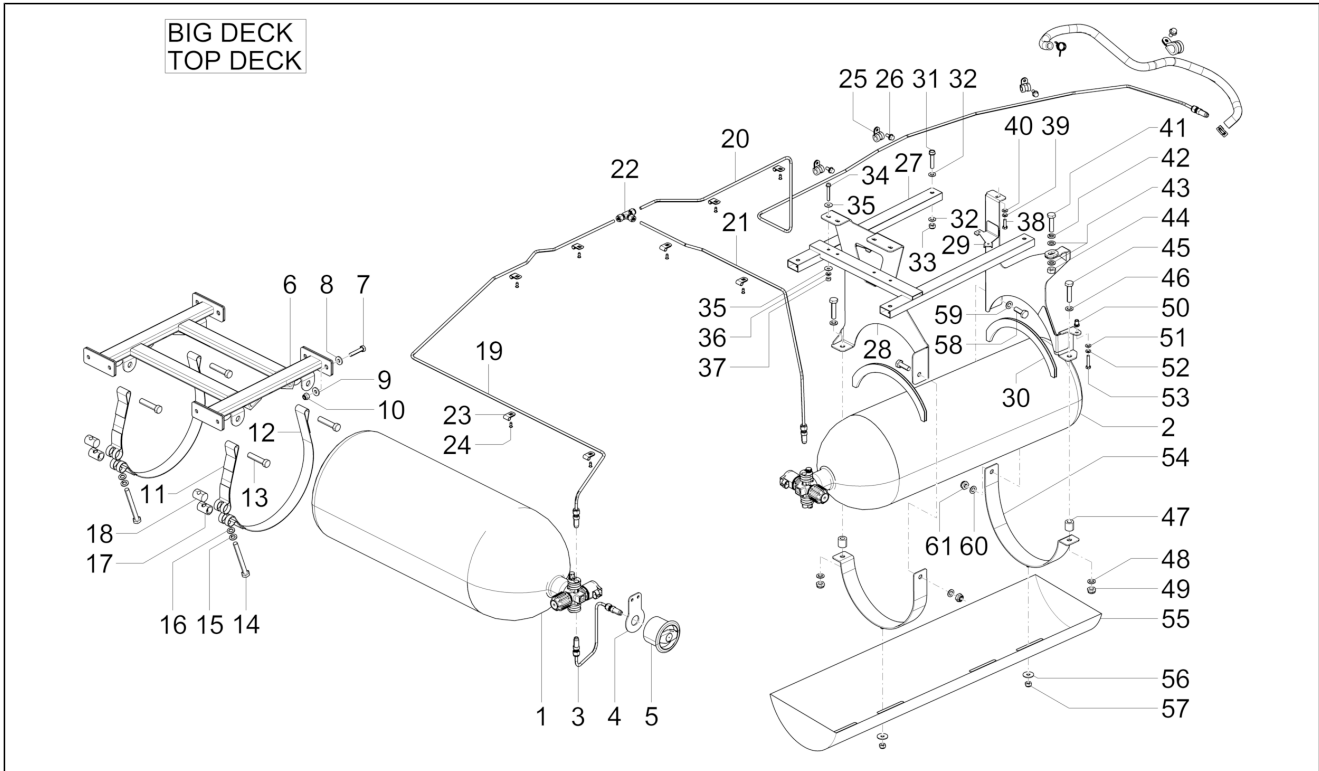

Einheit	Methan
Code	09.02
Beschreibung	Kraftstofftank Methan II
Inspektion	1

Pos.	Code	Beschreibung	Menge	Varianten
57	709052	Selbstperr.mut Unt.	2	
58	031157	Sechskantschraube M10x30	2	
59	003060	Flachscheibe	2	
60	003060	Flachscheibe	2	
61	002440	Mutter, selbstsichernd M10	2