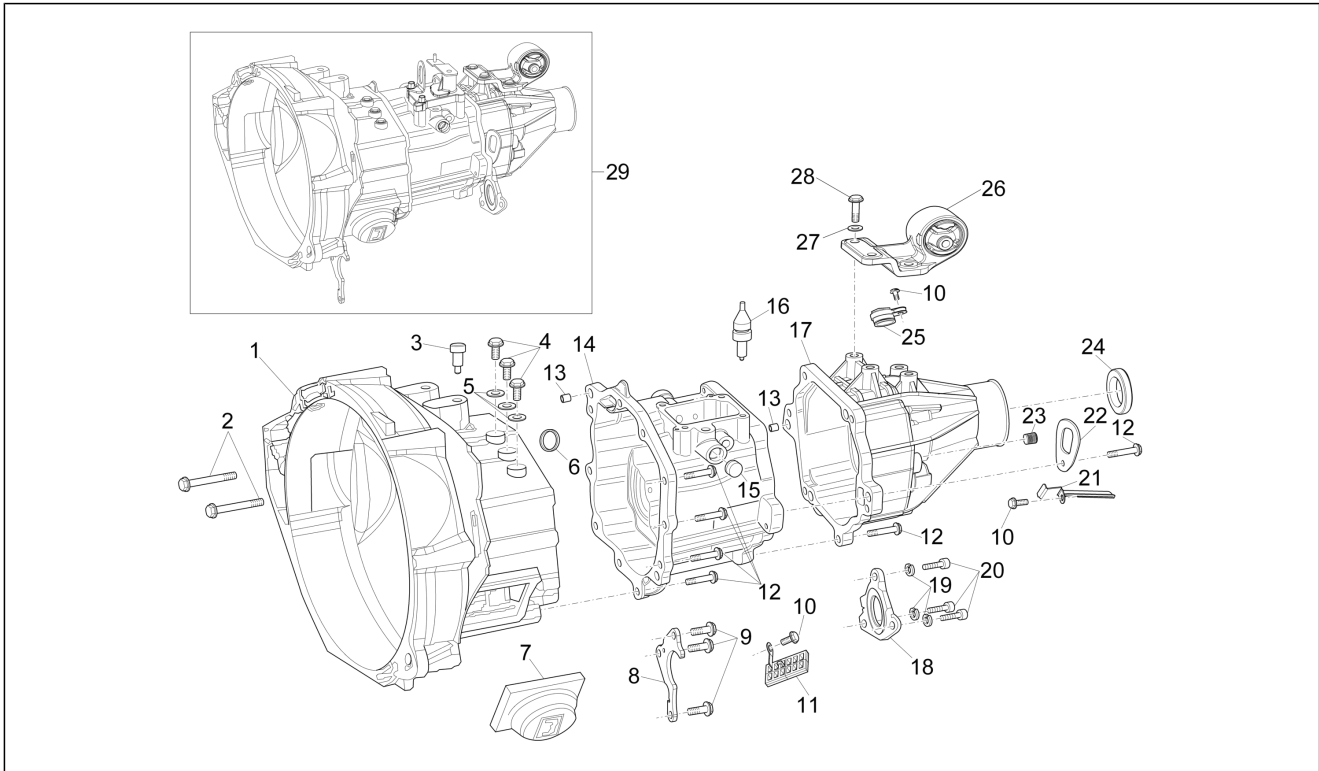

Einheit	Motor
Code	01.26
Beschreibung	Getriebegehäuse
Inspektion	1

Pos.	Code	Beschreibung	Menge	Varianten
1	1A005723	Gehäuse Kupplungsglocke	1	
2	1A005734	Sk-Schraube	2	
3	B010255	Entlüftung	1	
4	B010258	TE Schr. m. Flansch M10x20	3	
5	1A005724	Flachscheibe	3	
6	B010256	Gasket ring	1	
7	1A005742	Staubschutzblech	1	
8	B010262	Lagerhalteplatte	1	
9	1A005725	Sechskantschraube mit Flansch	3	
10	1A005735	Sk-Schraube	3	
11	B010269	Magnet	1	
12	1A005740	Sk-Schraube	14	
13	1A005744	Haltestein	2	
14	1A005168	Zwischengehäuse Getriebe	1	
15	B010275	Verschlußschraube	1	
16	B010274	Rückwärtsgangsensor	1	
17	1A005736	Getriebegehäusedeckel	1	
18	1A005730	Deckel	1	
19	1A005733	Flachscheibe	3	
20	1A005732	Sechskantschraube mit Flansch	3	
21	B010277	Platte	1	
22	B010262	Lagerhalteplatte	1	
23	B010279	Konischer Stopfen Ablass und Laden	1	
24	B010284	Gasket ring	1	
25	1A005741	Kappe Staubschutzring	1	
26	1A005469	Haltebügel	1	
27	1A005474	Flachscheibe	4	
28	1A005473	Sechskantschraube Feingewinde M10x1.25x30	4