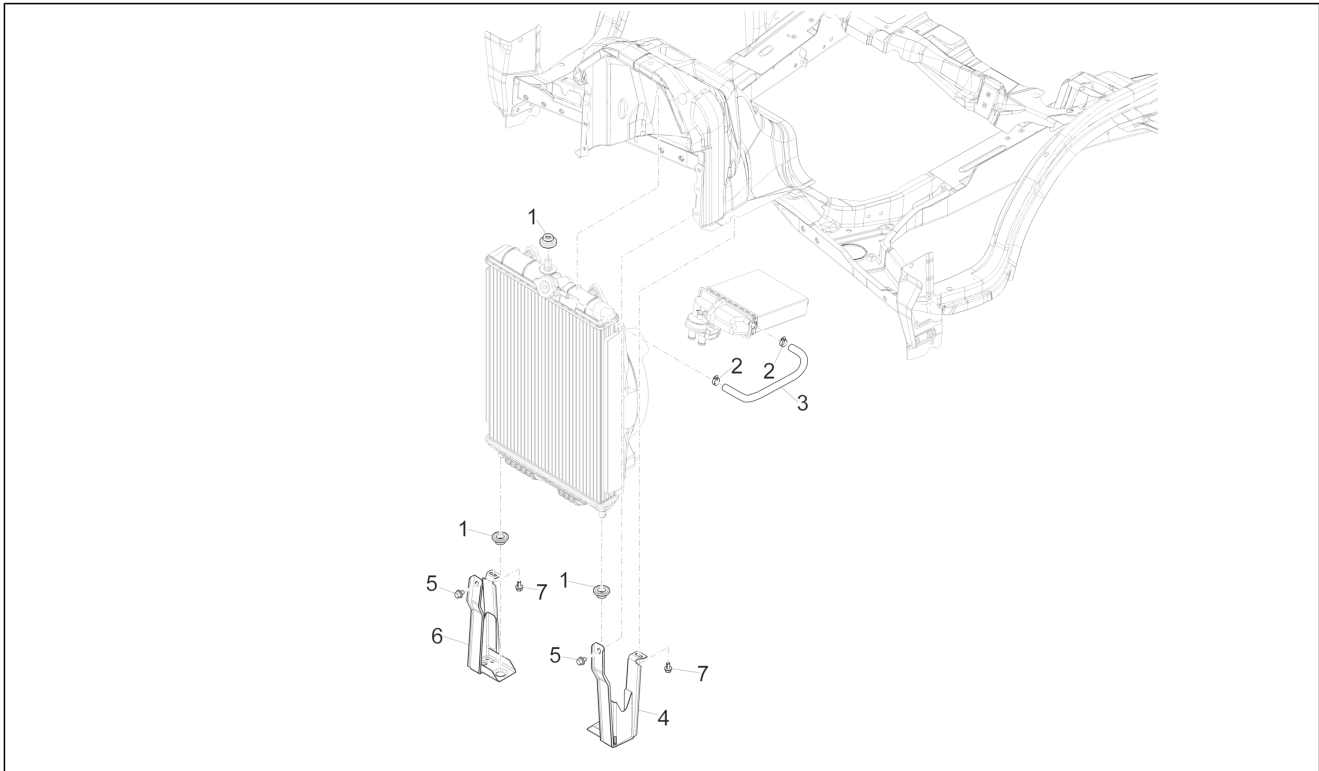

Einheit	Fahrgestell - Plastikformteil - Karosserien
Code	02.44
Beschreibung	Bauteile Kühlanlage
Inspektion	1

Pos.	Code	Beschreibung	Menge	Varianten
1	D9004480595	Puffer	3	
2	258469	Schelle	2	
3	1633787Z07000	Leitung	1	
4	1E000091	Haltebügel Kühler SX	1	
5	9165140814000	Schraube	2	
6	1E000090	Haltebügel Kühler DX	1	
7	D9165140614	Sechskantschraube	2