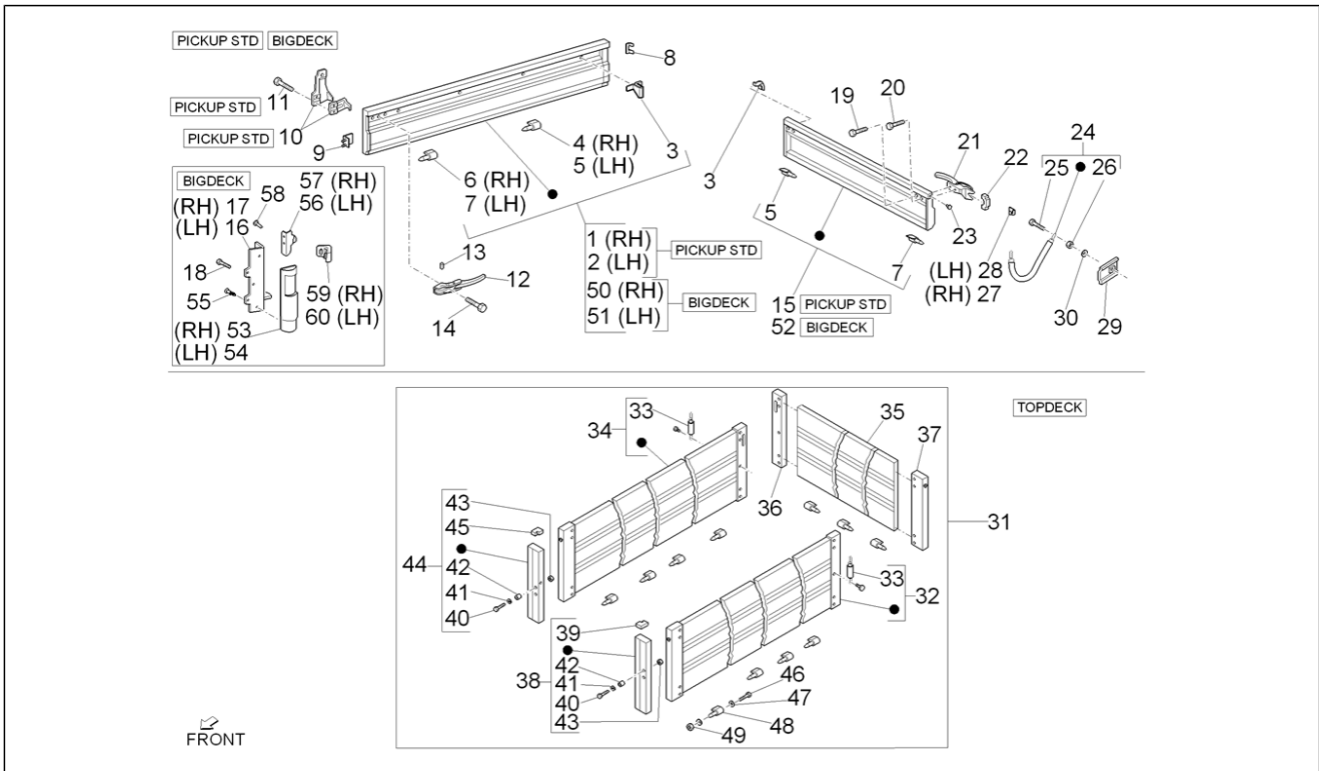

Einheit	Fahrgestell - Plastikformteil - Karosserien
Code	02.21
Beschreibung	Ladeflächen-Bordwände
Inspektion	1

Pos.	Code	Beschreibung	Menge	Varianten
1	1E002296	Ladeflächen-Bordwand rechts komplett	1	
2	1E002295	Ladeflächen-Bordwand links komplett	1	
3	6631187Z01000	Haken	10	
4	6507187Z01000	Türscharnier seitentür	3	
5	6507387Z01000	Scharnier links	5	
6	6507287Z01000	Scharnier rechts	1	
7	6507487Z01000	Scharnier links	2	
8	6614887Z01000	Schutz klappenverschluß	2	
9	565380	Puffer	2	
10	6615187Z01000	Platte	1	
11	D9166160820	TE Schr. m. Flansch	4	
12	6610187Z01000	Schloss	2	
13	6614687Z01000	Puffer	2	
14	9162140610000	Schraubbolzen	2	
15	1E002188	Bordwand hinten	1	
16	264045	Schild	1	
17	264046	Schild	1	
18	D9165160820	Sechskantschraube	4	
19	9165140610000	Schraube	6	
20	9165140614000	Schraubbolzen	2	
21	6620187Z01000	Schloss	2	
22	6614787Z01000	Puffer	2	
23	9004871154000	Deckel	2	
24	6628087Z01000	Kette hintere ladeklappe	2	
25	9004105170000	Schraubbolzen	1	
26	D9411040600	Mutter	1	
27	6628787Z01000	Plättchen, rechts	1	
28	6628887Z01000	Plättchen, links	1