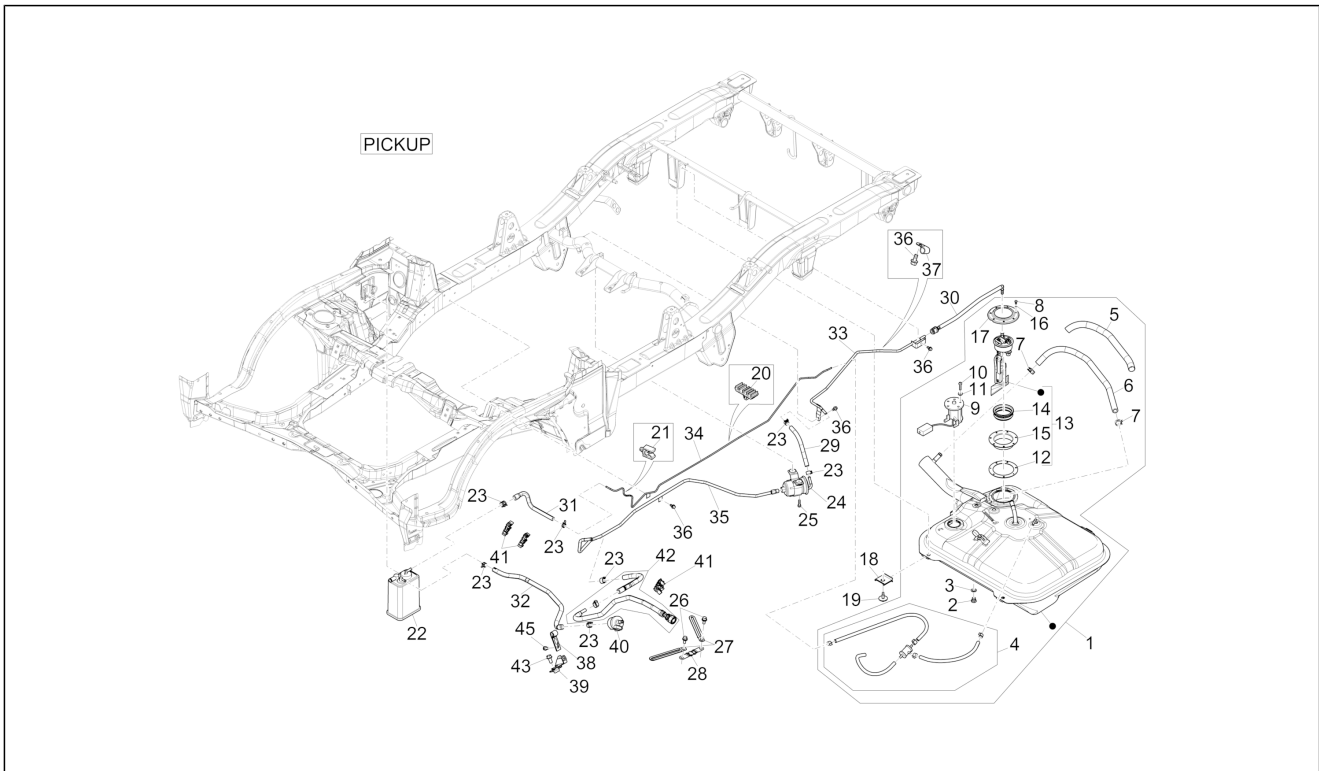

Einheit	Fahrgestell - Plastformteil - Karosserien
Code	02.39
Beschreibung	Benzintank II
Inspektion	1

Pos.	Code	Beschreibung	Menge	Varianten
23	D9004467190	Bundring	9	
24	B005903	Kraftstofffilter	1	
25	D9004119655	Flanschschraube	2	
26	D9165140616	Sechskantschraube	2	
27		[...]	1	
28	1E001149	Verankerungsbügel Benzinleitungen	1	
29	B005283	Bremsschlauch	1	
30	B005285	Bremsschlauch	1	
31	B005286	Bremsschlauch	1	
32	B005286	Bremsschlauch	1	
33	B005558	Rohr	1	
34	1E001420	Dampfleitung Kraftstoff mit Innenteilen	1	
35	1E001440	Zulaufleitung Kraftstoff mit Innenteilen Nr. 2	1	
36	D9165140616	Sechskantschraube	4	
37	D9004461193	Schelle	1	
38	9004462157000	Schelle	1	
39	1E001467	Befestigungsbügel Ventil mit Innenteilen	1	
40		[...]	0	
41	CM017817	Sperrfeder Leitungen	3	
42	1E001147	Kraftstoffleitung kompl.	1	
43	564005	Schraube	1	
45	9161160612000	Schraubbolzen	1