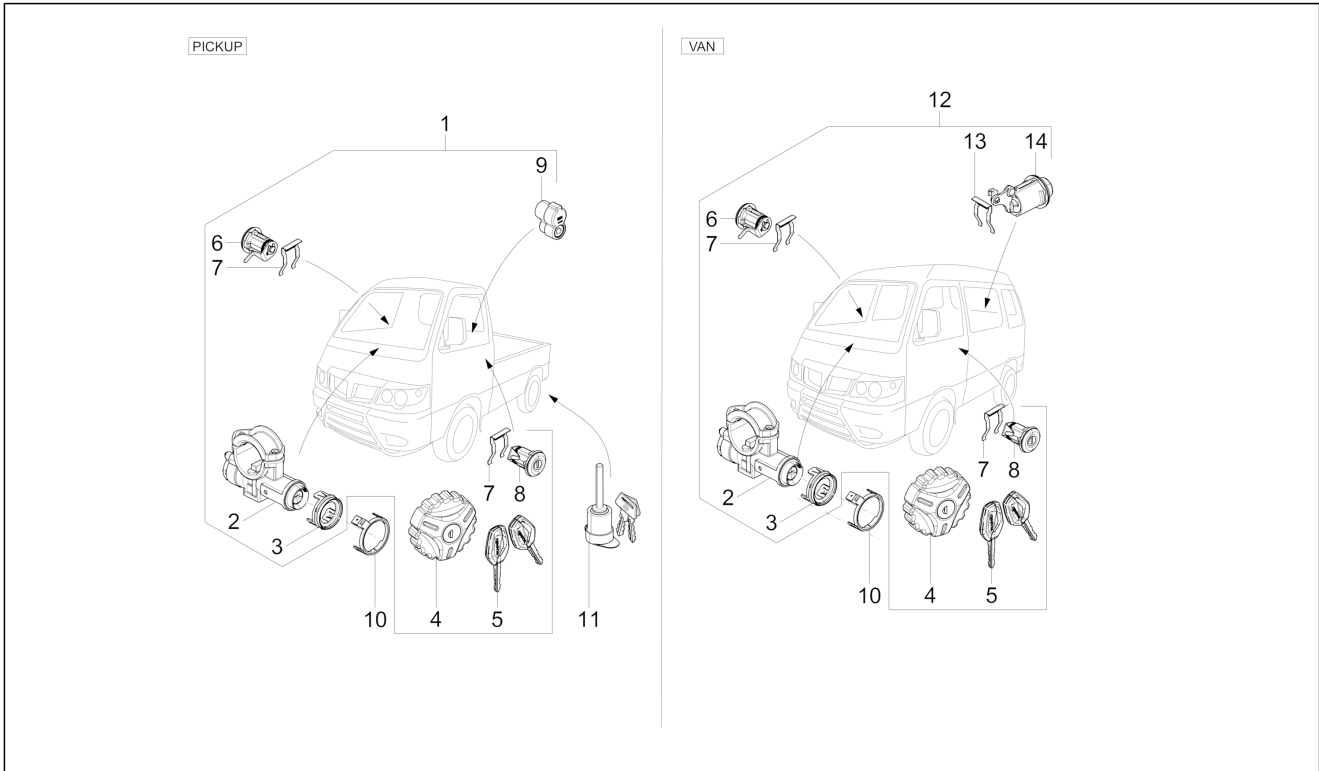

Einheit	Fahrgestell - Plastikformteil - Karosserien
Code	02.37
Beschreibung	Schloßen
Inspektion	1

Pos.	Code	Beschreibung	Menge	Varianten
1	1E001520	Kit Schlösser und Schlüssel	1	
2	1E001631	Lenkerschloss mit Zündschalter	1	
3	1E001523	Antennenhalterung	1	
4	658999	Tankfüllschraube	1	
5	1E001531	Rohling Transponderschlüssel	1	
6	613842	Schloss rechte Tür	1	
7	615094	Schelle	2	
8	613843	Schloss linke Tür	1	
9	B025954	Schloss Diebstahlsicherung Batterie	1	
10	1D001191	Immobilizer antenne	1	
11	613839	Kit Diebstahlschutz für Reserverad	1	
12	1E001521	Kit Schlösser und Schlüssel	1	
13	658949	Kleine Feder	1	
14	658998	Schloss	1