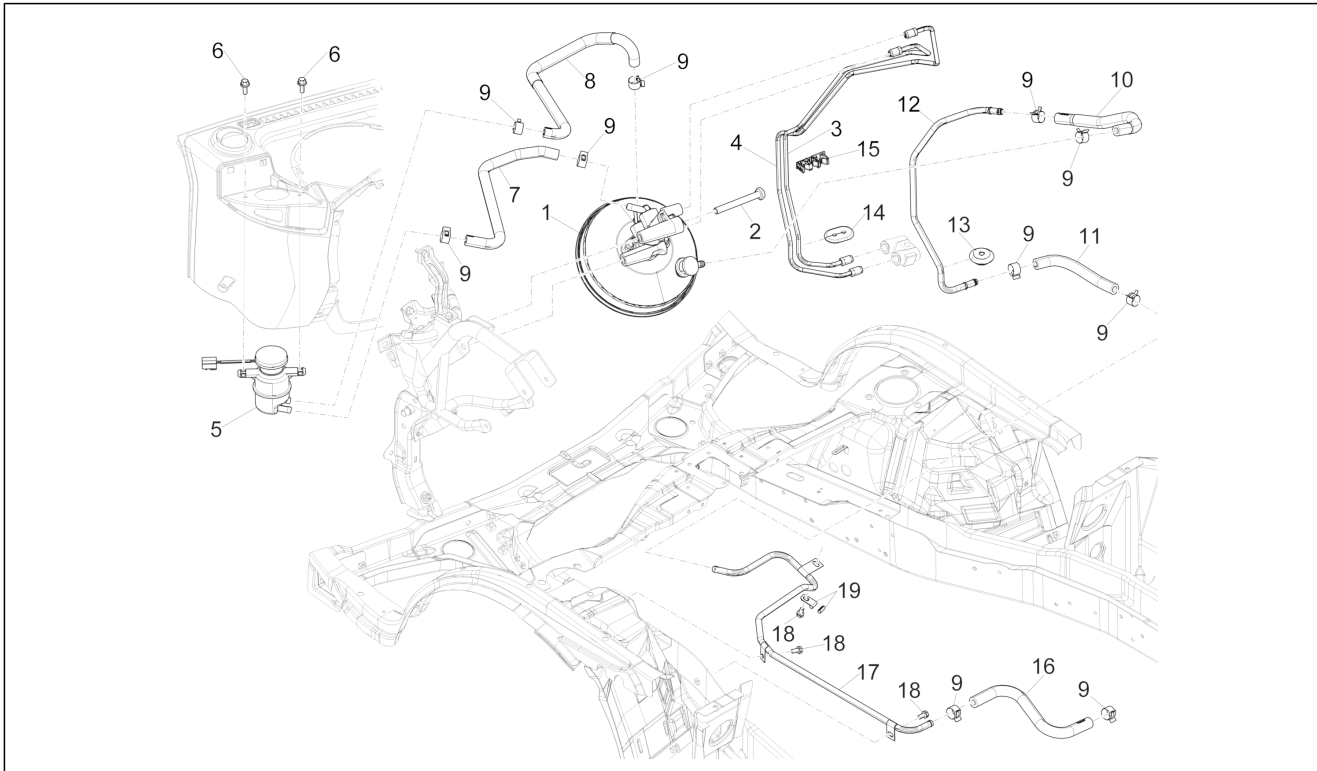

Einheit	Bremsanlage - Bowdenzüge
Code	05.01
Beschreibung	Front bremschlauchen - Pumpe
Inspektion	1

Pos.	Code	Beschreibung	Menge	Varianten
1	1E000969	Bremspumpe komplett	1	
2	262125	Sechskantschraube M10x130	2	
3	1E001315	Bremsleitung vorne TMC / 4-Wege	1	
4	1E001314	Bremsleitung vorne TMC / 4-Wege	1	
5	613319	Öltank Bremsen	1	
6	9165160620000	Schraubbolzen	2	
7	B000892	Tankleitung N.2	1	
8	B000893	Tankleitung N.1	1	
9	D9004467161	Schlauchschelle	9	
10	1E001568	Flexible Leitung Vakuumpumpe Nr. 1	1	
11	B007829	Schlauch	1	
12	4476287Z02000	Leitung	1	
13	9004480378000	Kabelführung	1	
14	1E001062	Kabelführung	1	
15	1E001063	Kleine Feder	1	
16	1E001517	Flexible Leitung Vakuumpumpe Nr. 3	1	
17	B007348	Rohr	1	
18	9161160612000	Schraubbolzen	1	
19	D9622130705	Schelle	1