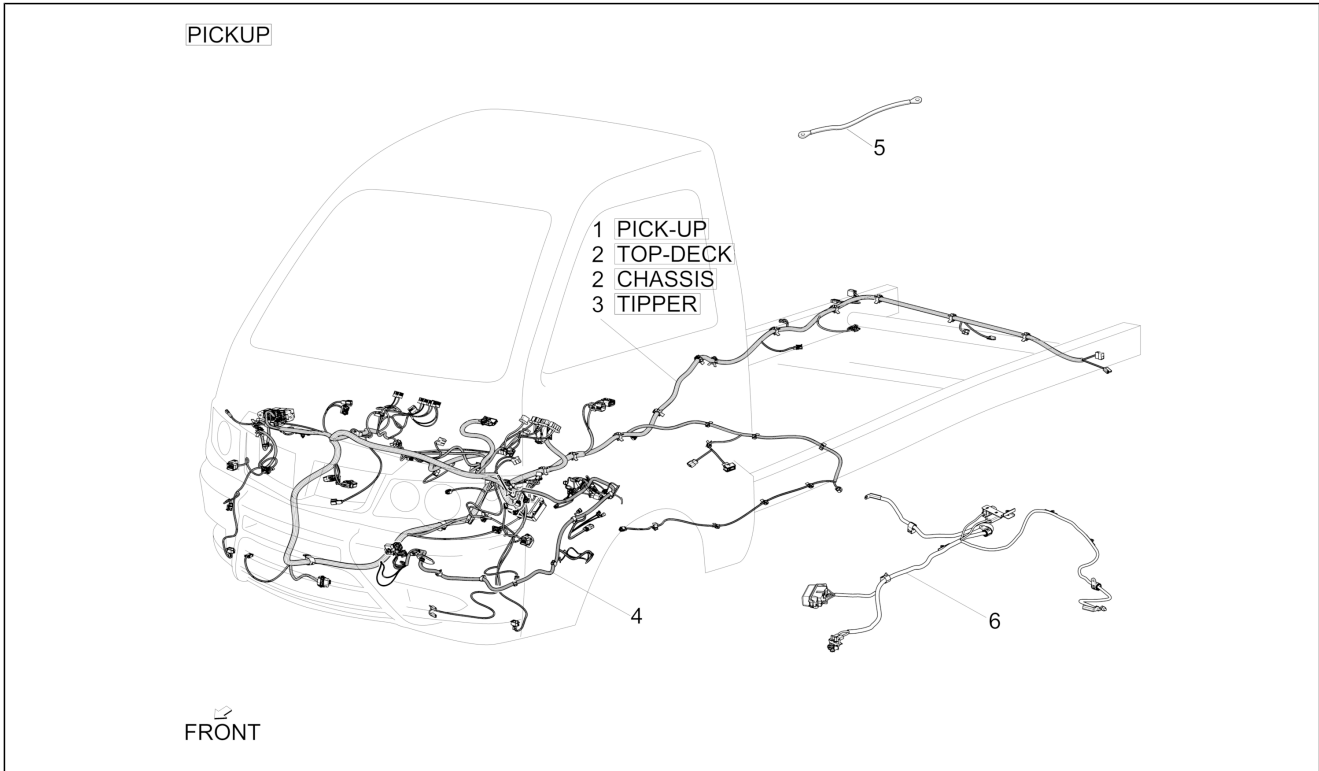

Einheit	Elektrischeanlage
Code	06.08
Beschreibung	Hauptkabelbaum II
Inspektion	1

Pos.	Code	Beschreibung	Menge	Varianten
1	1D000808	Hauptelektroanlage PICK	1	
1	1D001973	Hauptelektroanlage PICK	1	
1	1D001627	Extra, OPT	1	
2	1D000810	Hauptelektroanlage TOP-DECK	1	
2	1D001974	Hauptelektroanlage TOP-DECK	1	
3	1D000811	Hauptelektroanlage TIPPER	1	
3	1D001979	Hauptelektroanlage TIPPER LPG	1	
3	1D001975	Hauptelektroanlage TIPPER	1	
4	1E000359	Motorkabelbaum MT EU6	1	
4	1D001633	Extra, OPT	1	
5	615484	Massekabel	1	
6	1D000945	Pluskabel Batterie	1	
7	1D001976	Hauptelektroanlage VAN	1	
7	1D000812	Hauptelektroanlage VAN	1	
8	1D001304	Kabelbaum Erdgasanlage	1	
9	1D001692	Kabelbaum Erdgasanlage	1	
10	1D001539		1