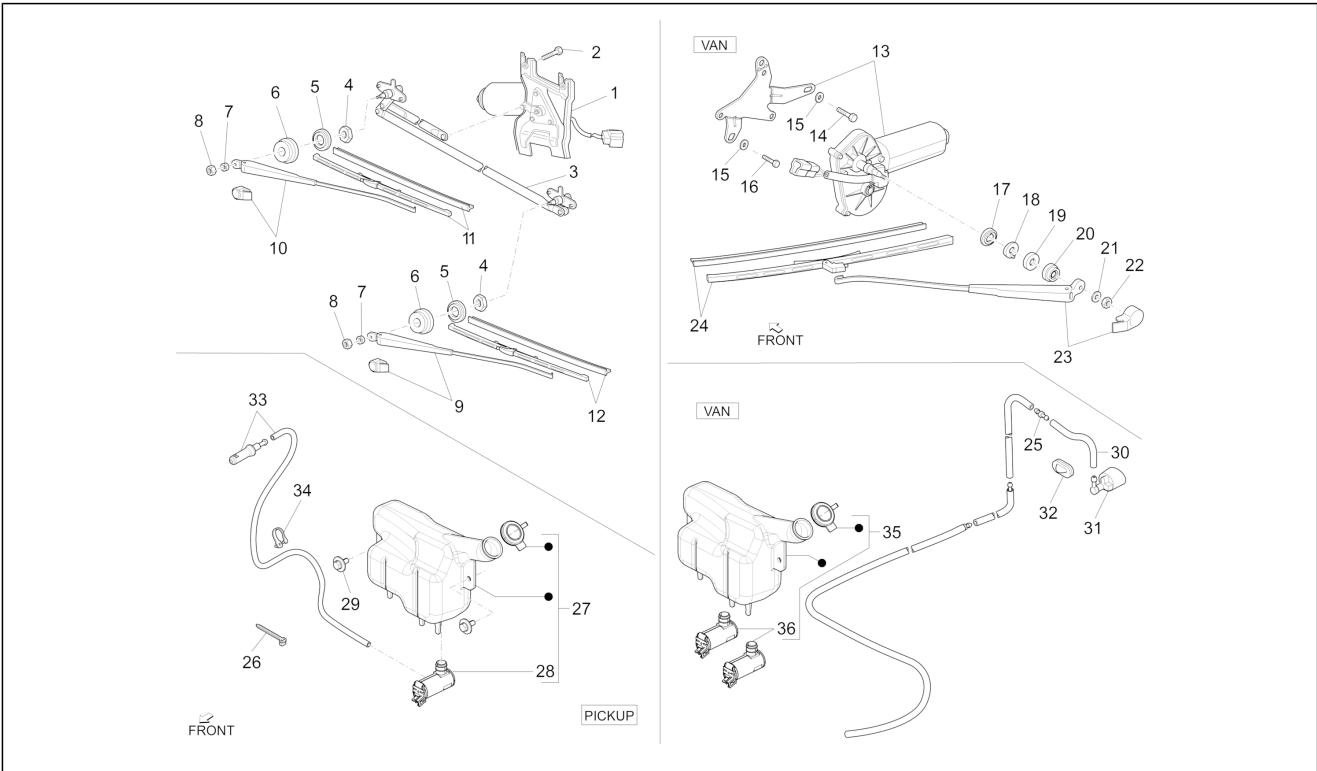

Einheit	Elektrischeanlage
Code	06.12
Beschreibung	Vorderer und hinterer Scheibenwischer
Inspektion	1

Pos.	Code	Beschreibung	Menge	Varianten
1	B006169	Scheibenwischermotor	1	
2	AP8150073	Sechskantschraube M6x30	4	
3	615895	Fensterheberantrieb	1	
4	645436	Mutter	2	
5	645435	Dichtung	2	
6	645434	Flachscheibe	2	
7	006968	Federring	2	
8	658842	selbstsp. Mutter M8	2	
9	660704	Scheibenwischerarm SX	1	
10	660705	Scheibenwischerarm DX	1	
11	615897	Wischblatt DX	1	
12	615902	Wischblatt SX	1	
13	B004603	Scheibenwischermotor rückfenster	2	
14	9165140614000	Schraubbolzen	2	
15	006175	Flachscheibe	3	
16	9004119260000	Schraubbolzen	2	
17	645932	Verschlusschraube	1	
18	645934	Äußerer Abstandhalter	1	
19	645933	Interner Abstandhalter	1	
20	645931	Becher	1	
21	006968	Federring	1	
22	645930	Sechskantmutter	1	
23	644535	Scheibenwischerarm rückfenster	1	
24	644536	Bürste	1	
25	8534987Z01000	Anschluß hintere scheibenwaschanla	1	
26	9004464484000	Schelle	1	
27	1E001186	Behälter scheibenwaschanlage	1	
28	B023318	Wasserpumpe Scheibenwischer	2