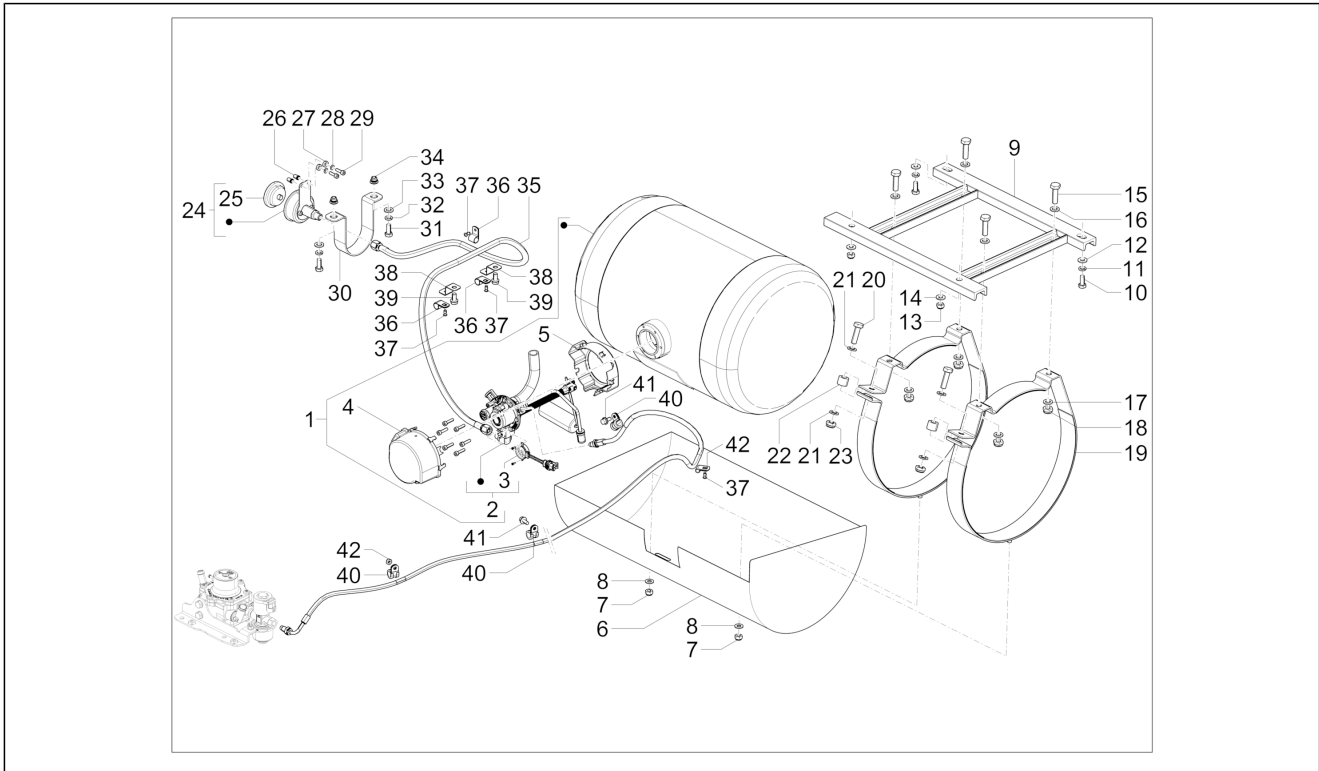

Einheit	LPG
Code	08.02
Beschreibung	Benzintank GPL (Van)
Inspektion	1

Pos.	Code	Beschreibung	Menge	Varianten
1	B005796	Kraftstofftank	1	
2	B005797	Schwimmer komplett	1	
3	661140	Widerstandsscheibe	1	
4	B005774	Schutzdeckel Mehrfachventil	1	
5	B005775	Schutzbasis Mehrfachventil	1	
6	660655	Tankschutz	1	
7	709052	Selbstsperr.mut Unt.	2	
8	013776	Unterlegscheibe	2	
9	1E001918	Rahmen Verankerung	1	
10	031118	Schraube M8x20	2	
11	016408	Sprengscheibe 13,75x8,15x4,5	2	
12	003038	Flachscheibe 8,4x18x2	2	
13	709052	Selbstsperr.mut Unt.	2	
14	003038	Flachscheibe 8,4x18x2	2	
15	031159	Schraube m10x35 if Efel	4	
16	003060	Flachscheibe	4	
17	003060	Flachscheibe	4	
18	002440	Mutter, selbstsichernd M10	4	
19	660665	Tankhalterung komplett	2	
20	031159	Schraube m10x35 if Efel	2	
21	003060	Flachscheibe	4	
22	B004105	Distanzscheibe	2	
23	002440	Mutter, selbstsichernd M10	2	
24	B005798	Füllstutzen	1	
25	659706	-leinfülldeckel	1	
26	660727	Geschnitten Kunststoffniet M5	2	
27	244585	Distanzscheibe	2	
28	003055	U.scheibe 5,4x10x0,8	2