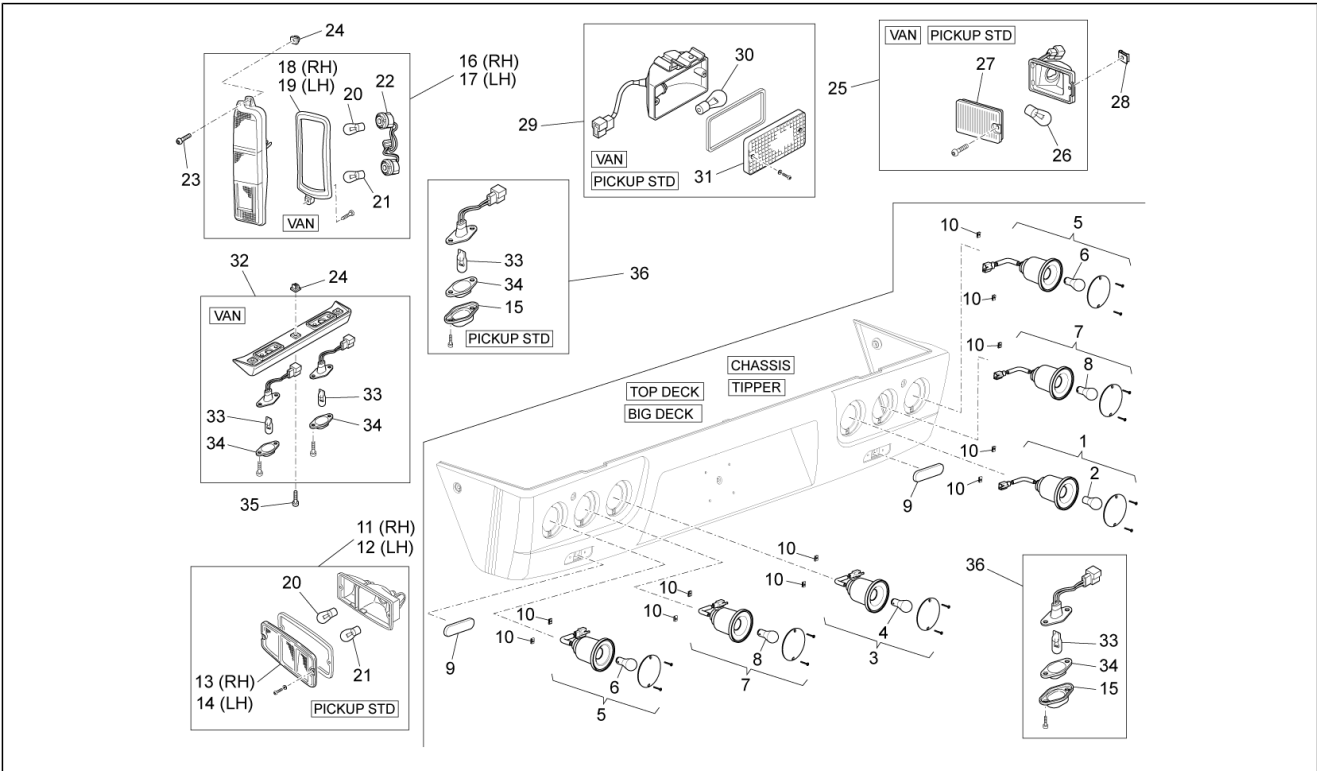

Einheit	Elektrischeanlage
Code	06.03
Beschreibung	Hinterleuchten - Blinkleuchten
Inspektion	1

Pos.	Code	Beschreibung	Menge	Varianten
29	8157087Z01000	Nebelschlußleuchte	1	
30	9913211210000	Lampen	1	
31	8121187Z01000	Transparent	1	
32	8127087Z02000	Nummernschildbeleuchtung	1	
33	9913212050000	Lampen	2	
34	8127187Z01000	Abdeckung nummernschildbeleuchtung	1	
35	9356715016000	Schraube	3	
36	8127087Z01000	Nummernschildbeleuchtung	2