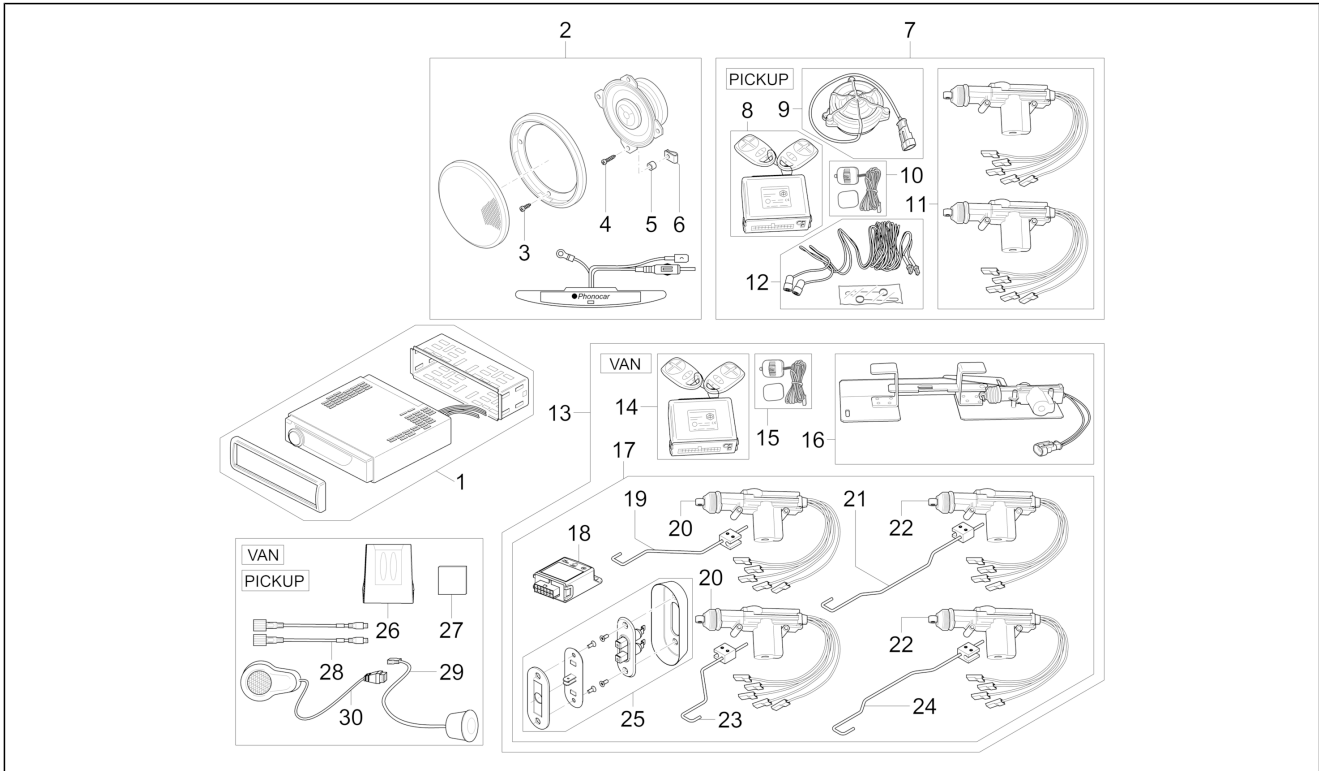

Einheit	Elektrischeanlage
Code	06.13
Beschreibung	Optional
Inspektion	1

Pos.	Code	Beschreibung	Menge	Varianten
1	1D000736	Kit Autoradio	1	
2	B023206	Kit Lautsprecher und Antenne	1	
3	018536	Gew.schr. 3,5x13	8	
4	015994	Linsenschraube 3,5x19*	6	
5	623770	Distanzscheibe	6	
6	CM017405	Plättchen	6	
7	B004450	Kit Zentralverriegelung und Diebstahlsicherung PICK LHD	1	
8	B005705	Steuergerät + 2 Fernbedienungen	1	
9	B004461	Siren	1	
10	B004463	Led	1	
11	B004464	Paar Stellvorrichtungen	1	
12	B025105	Paar Halter Messwertgeber	1	
13	1D001682	Kit Zentralverriegelung und Diebstahlsicherung VAN LHD	1	
14	B005705	Steuergerät + 2 Fernbedienungen	1	
15	B004463	Led	1	
16	B004465	Platte	1	
17	1D001594	Kit Child Lock	1	
18	1D001592	Steuergerät Child Lock	1	
19	612817	Vordere Schubstange rechts	1	
20	612698	Stellvorrichtung vordere Türen	2	
21	612818	Hintere Schubstange rechts	1	
22	1D001593	Stellvorrichtung hintere Türen	2	
23	612709	Vordere Schubstange links	1	
24	612710	Schubstange hinten links	1	
25	6127065	Baugruppe Kontakte	1	
26	B025102	Steuergerät Aktivierung Sensoren	1