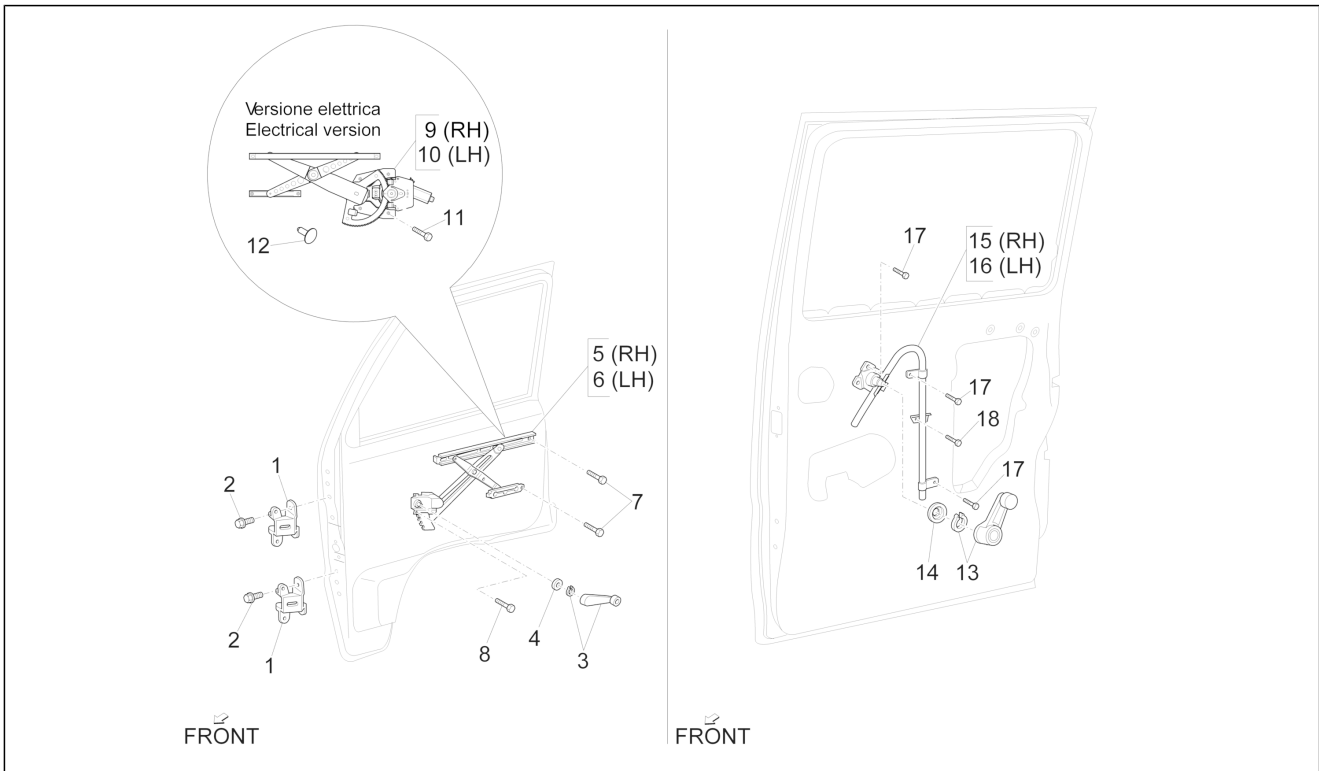

Einheit	Fahrgestell - Plastikformteil - Karosserien
Code	02.26
Beschreibung	Fensterheber vorne und hinten
Inspektion	1

Pos.	Code	Beschreibung	Menge	Varianten
1	6871087Z01000	Türscharnier vorne	4	
2	9004119620000	Schraubbolzen	16	
3	613767	Fensterheber	2	
4	6928587Z01000	Scheibe fensterheber	2	
5	56582R	Scheibenheber rechts	1	
6	56581R	Scheibenheber links	1	
7	9162140610000	Schraubbolzen	4	
8	D9165140612	Sechskantschraube	10	
9	661047	Scheibenheber rechts	1	
10	661048	Scheibenheber links	1	
11	D9165140612	Sechskantschraube	16	
12	098698	Deckel	2	
13	6920787Z01030	Fensterheber	2	
14	6928587Z01000	Scheibe fensterheber	2	
15	B005948	Fensterheber li hinten	1	
16	B005949	Fensterheber re hinten	1	
17	9162140610000	Schraubbolzen	8	
18	D9165140612	Sechskantschraube	6