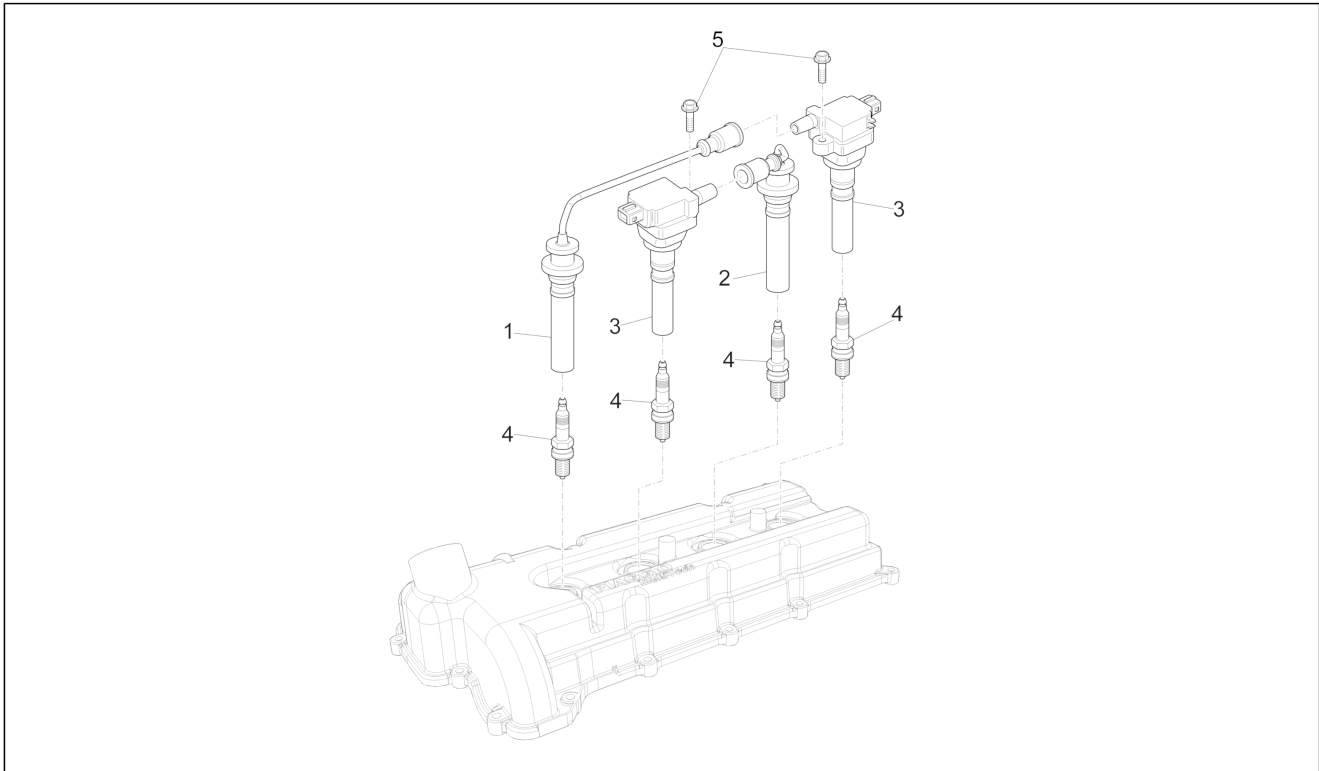

<b>Einheit</b>	Elektrischeanlage
<b>Code</b>	06.05
<b>Beschreibung</b>	Spannungsreglerern - Zündspule
<b>Inspektion</b>	1

Pos.	Code	Beschreibung	Menge	Varianten
1	CM279501	Zündspulenkabel komplett L=185 mm	1	
2	CM279502	Zündspulenkabel komplett L=32 mm	1	
3	1A005644	Zuendtransform.cpl.	1	
4	1A005645	Zündkerze	1	
5	B010073	Sechskantschraube	1	