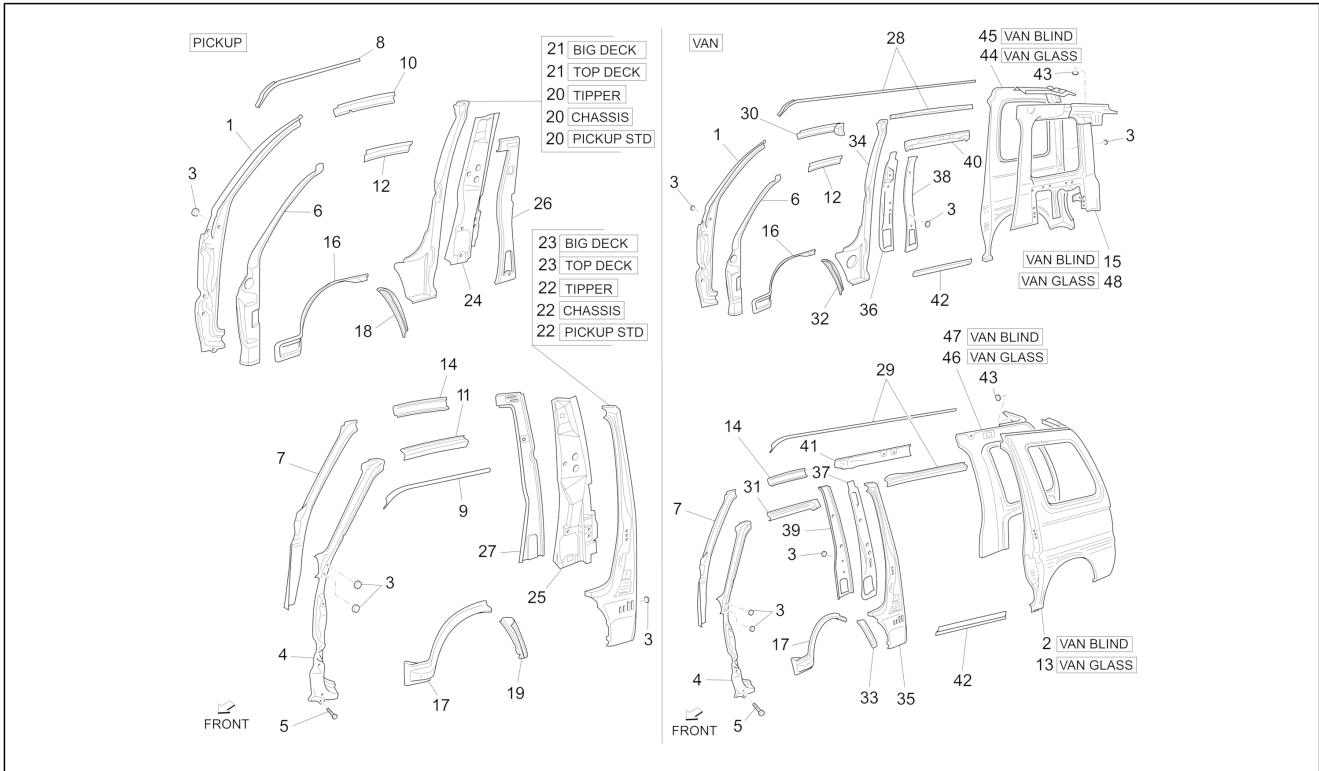

Einheit	Fahrgestell - Plastformteil - Karosserien
Code	02.03
Beschreibung	Rahmen/ seitliche Karosserieteile
Inspektion	1

Pos.	Code	Beschreibung	Menge	Varianten
29	6120487Z02000	Führer	1	
30	6120187Z02000	Führer	1	
31	6120287Z02000	Führer	1	
32	6142587Z02000	Kotflügel hinten rechts	1	
33	6142687Z02000	Kotflügel hinten links	1	
34	1E001989	Rechte Säule mit Innenteilen	1	
35	1E001990	Linke Säule mit Innenteilen	1	
36	6103787Z01000	Innere Verstärkung rechts	1	
37	6103887Z01000	Innere Verstärkung links	1	
38	6134387Z01000	Pfosten	1	
39	6134487Z01000	Pfosten	1	
40	6123387Z02000	Führer	1	
41	6123487Z02000	Führer	1	
42	6141187Z01000	Linke Verkleidung	1	
43	9004874025000	Deckel	1	
44	2629955	Verkleidung hinten rechts	1	
45	6160187Z01000	Verkleidung hinten rechts	1	
46	6170487Z04000	Linke innere verkleidung	1	
47	6170487Z01000	Linke innere verkleidung	1	
48	6170387Z04000	Rechte innere verkleidung	1