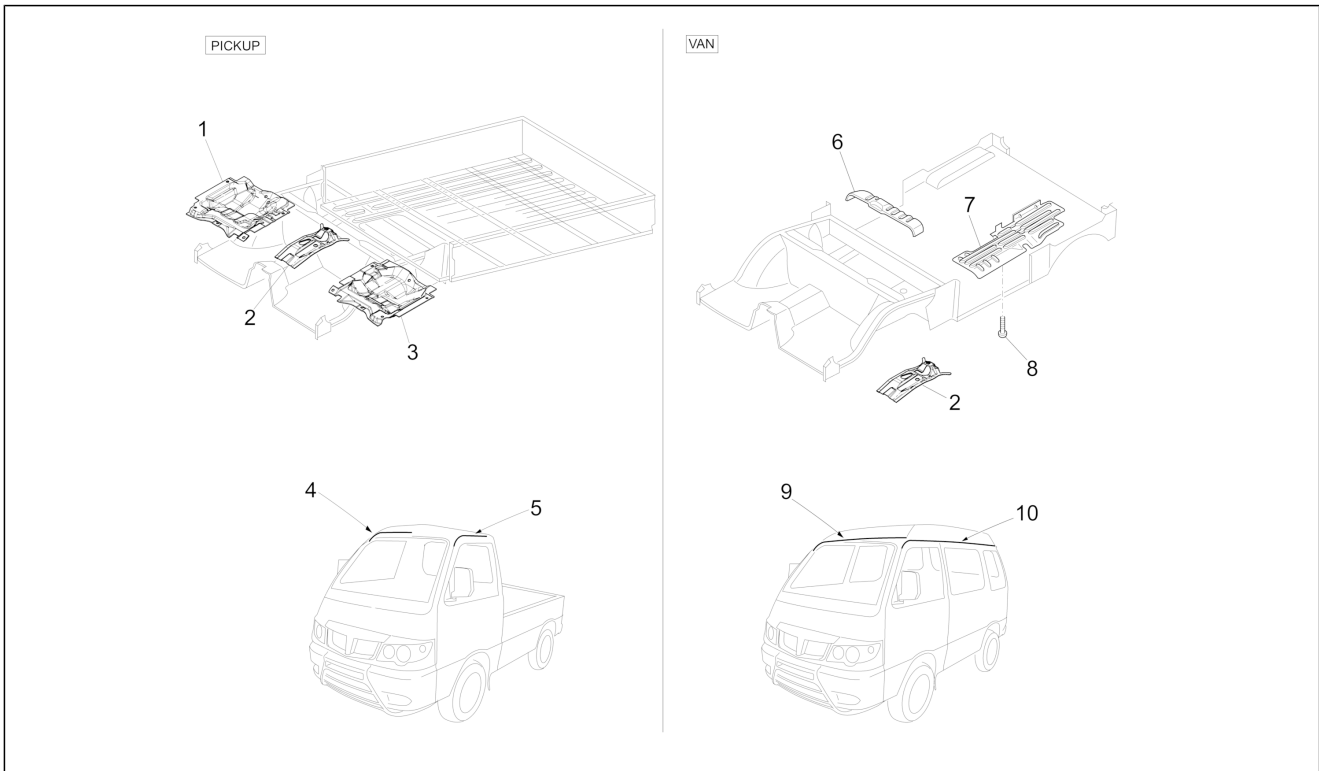

Einheit	Fahrgestell - Plastikformteil - Karosserien
Code	02.16
Beschreibung	Isolierungspaneele - Zierleisten
Inspektion	1

Pos.	Code	Beschreibung	Menge	Varianten
1	B007229	Isolierung unter Sitz rechts	1	
2	B007231	Isolierung unter Sitz Mitte	1	
3	B007230	Isolierung unter Sitz links	1	
4	7555187Z03000	Sims rechts	1	
5	D7555287Z03	Sims links	1	
6	5832987Z08000	Schalldämpfer	1	
7	B004135	Schutz	1	
8	9359016014000	Schraubbolzen	4	
9	7555187Z04000	Sims rechts	1	
10	7555287Z04000	Sims links	1