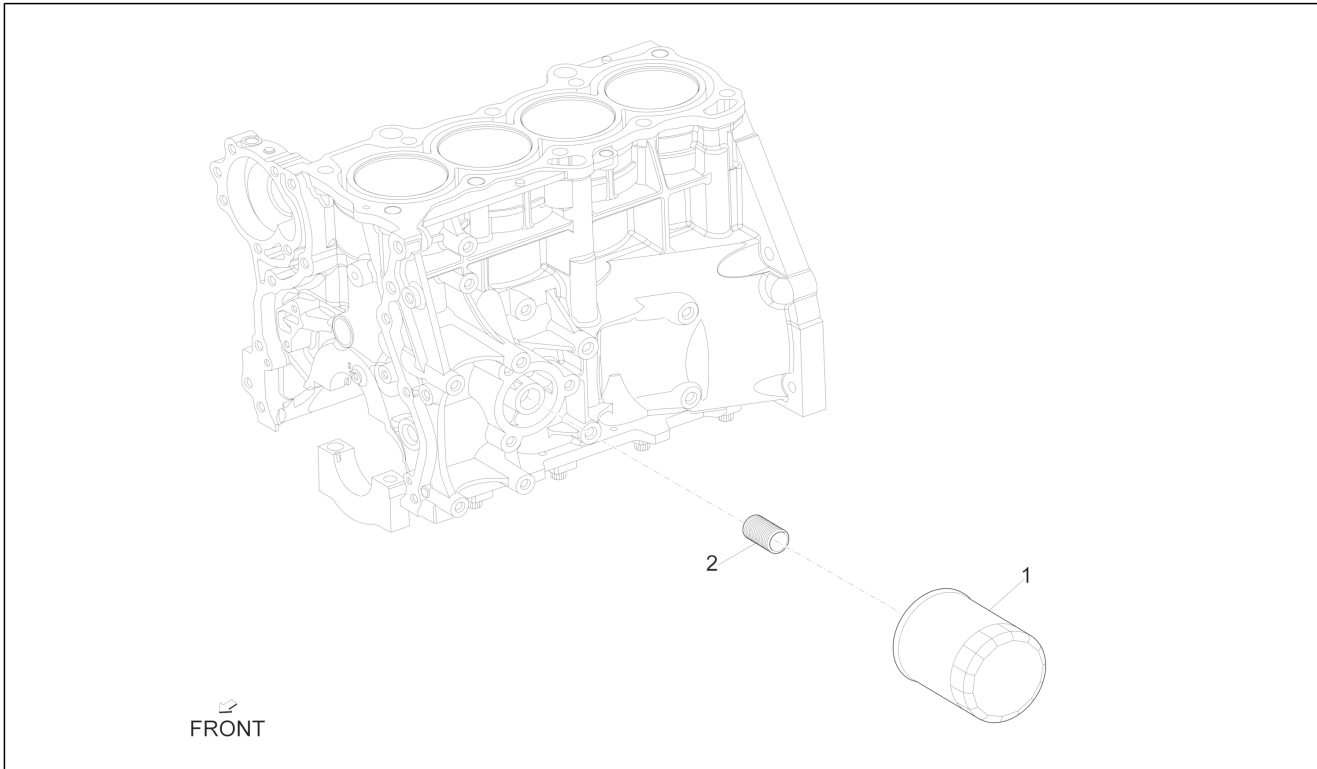

Einheit	Motor
Code	01.21
Beschreibung	ÖlfILTER
Inspektion	1

Pos.	Code	Beschreibung	Menge	Varianten
1	1A005610	Ölfiltereinsatz	1	
2	1A005142	Spezialschraube	1