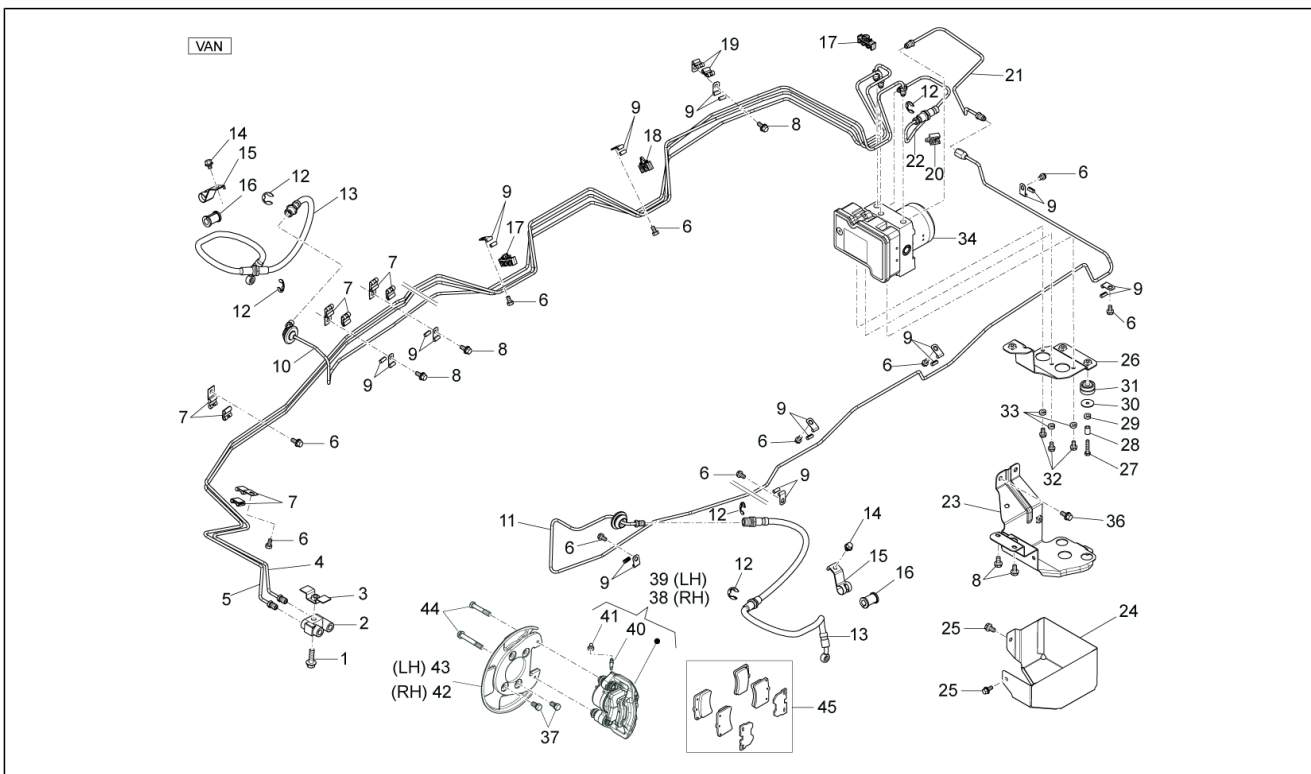

Einheit	Bremsanlage - Bowdenzüge
Code	05.02
Beschreibung	Bremschläuchen - Bremszangen
Inspektion	1

Pos.	Code	Beschreibung	Menge	Varianten
29	016406	Federring 6,4x11,8x1	3	
30	016667	Unterlegscheibe	3	
31	D9004480596	Gummi	3	
32	031086	Schraube M6x12	3	
33	006976	Sprengscheibe 12x6,4x0,5	3	
34	1E002510	Steuergerät HECU - ESC	1	
34	1E002244	Steuergerät HECU - ESC ABS	1	
36	D9161160816	Flanschschraube	2	
37	D9004119494	Flanschschraube	8	
38	658278	Vorderradbremzange r.	1	
39	658279	Vorderradbremzange l.	1	
40	837145	Schraube	1	
41	837144	Verschluss entlüfter	1	
42	4770387Z01000	Staubschutzscheibe vorne rechts	1	
43	4770487Z01000	Staubschutzring vorne links	1	
44	9004101534000	Schraubbolzen	2	
45	837146	Bremsklötze	1