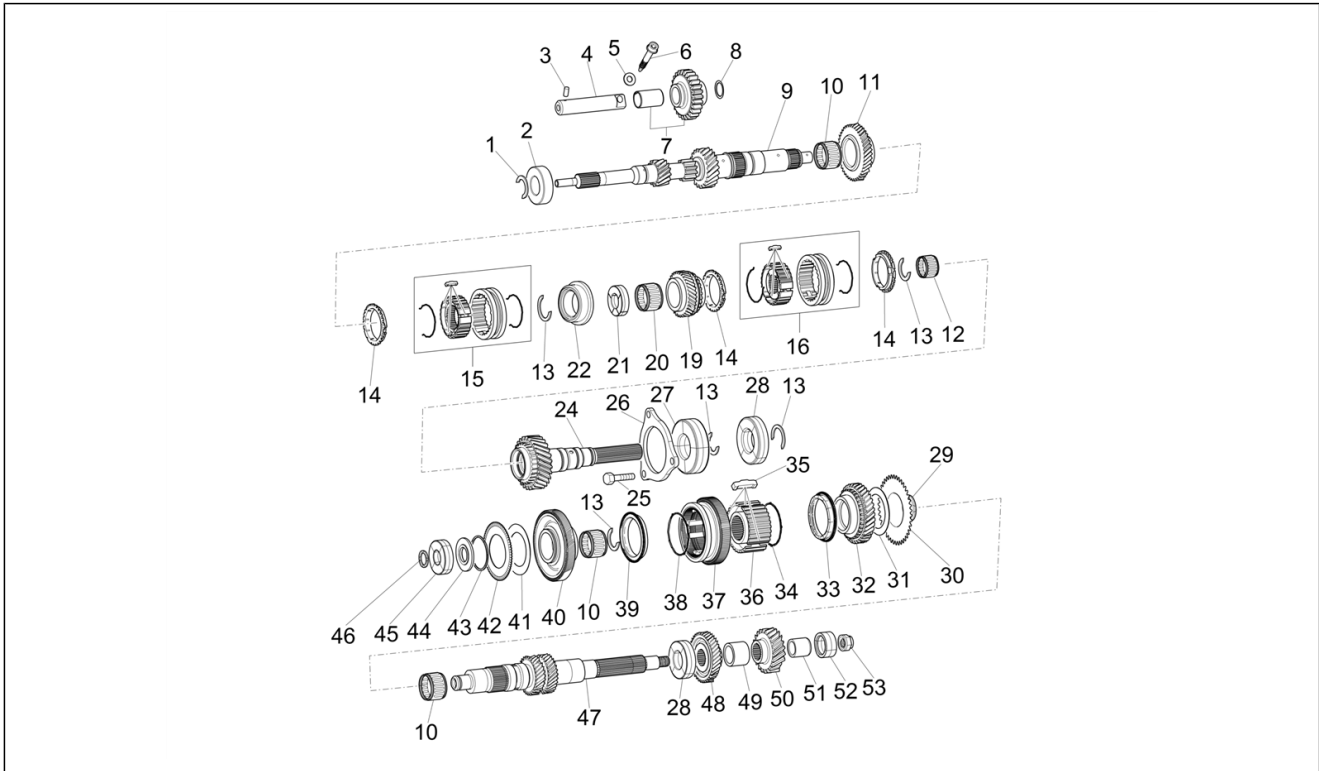

Einheit	Motor
Code	01.27
Beschreibung	Schaltgetriebe
Inspektion	1

Pos.	Code	Beschreibung	Menge	Varianten
1	B010297	Sprengring	1	
2	B010296	Kugellager	1	
3	1A005765	Stift	1	
4	1A005771	Welle f³r r³ckw³rtsgang	1	
5	B010464	Flachscheibe	1	
6	B010463	TCEI Schraube	1	
7	B010459	Vorgelegewelle Rückwärtsgang	1	
8	B010462	Flachscheibe	1	
9	1A005161	Vorgelegewelle	1	
10	B010298	Nadelkaefig	3	
11	B010299	Antriebszahnrad 5 Übersetzungen	1	
12	B010311	Nadelkaefig	1	
13	B010305	Sprengring	5	
14	B011561	Synchronring nr.1	3	
15	1R000330	Schaltgruppe hohe Gänge	4	
16	B010929	Schaltgruppe hohe Gänge	2	
19	B010885	Antriebszahnrad 3 Übersetzungen	1	
20	B010308	Nadelkaefig	1	
21	1A005750	Rollenlager	1	
22	B010306	Distanzscheibe	1	
24	1A005754	Hauptwelle	1	
25	1A005757	Sechskantschraube mit Flansch	3	
26	1A005755	Platte	1	
27	B010314	Kugellager	1	
28	B010319	Kugellager	2	
29	1A005772	Ring	1	
30	1A005777	Zahnrad	1	
31	1A005776	Deckel	1