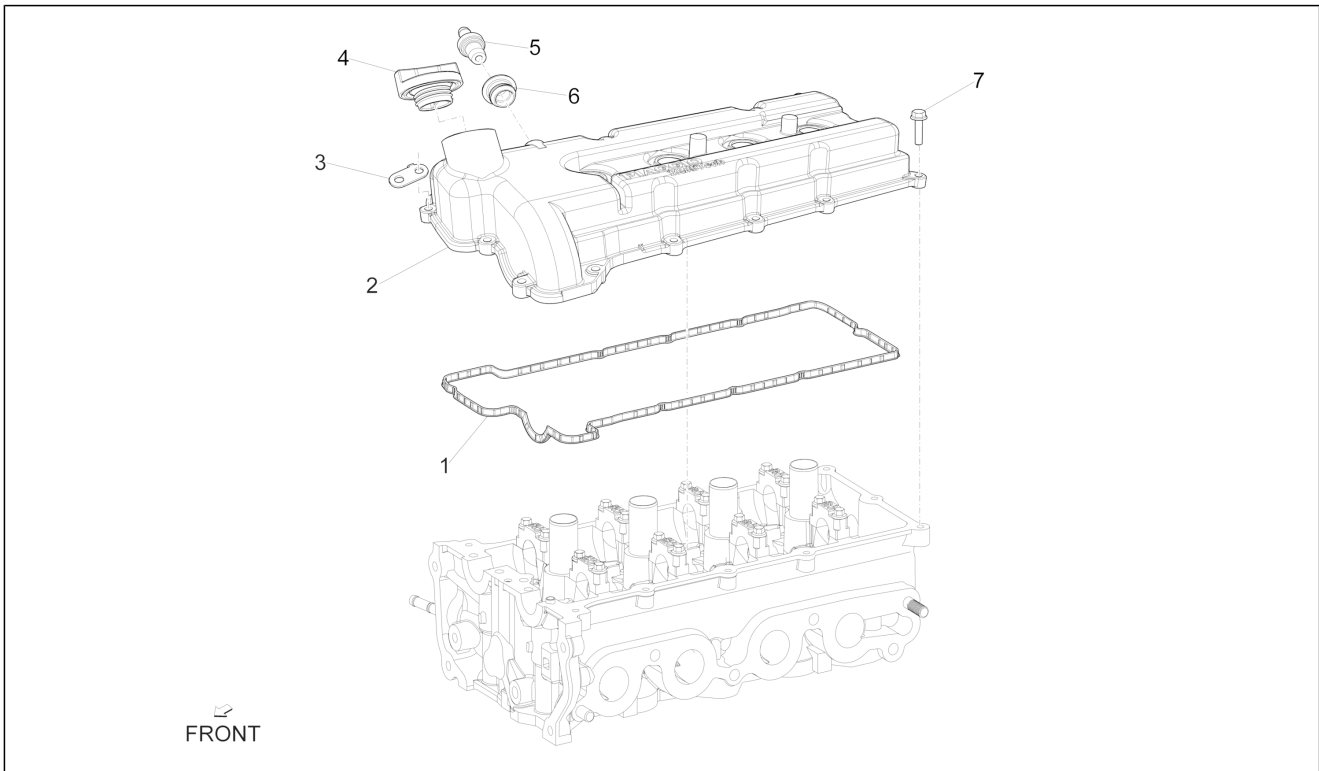

Einheit	Motor
Code	01.10
Beschreibung	Zylinderkopfabdeckung
Inspektion	1

Pos.	Code	Beschreibung	Menge	Varianten
1	1A005507	Dichtung	1	
2	1A003094	Kopfdeckel	1	
3	1A005533	Platte	1	
4	1A005524	Ölschraube	1	
5	1A005526	PCV-Ventil	1	
6	1A005525	Distanzscheibe	1	
7	B010073	Sechskantschraube	16