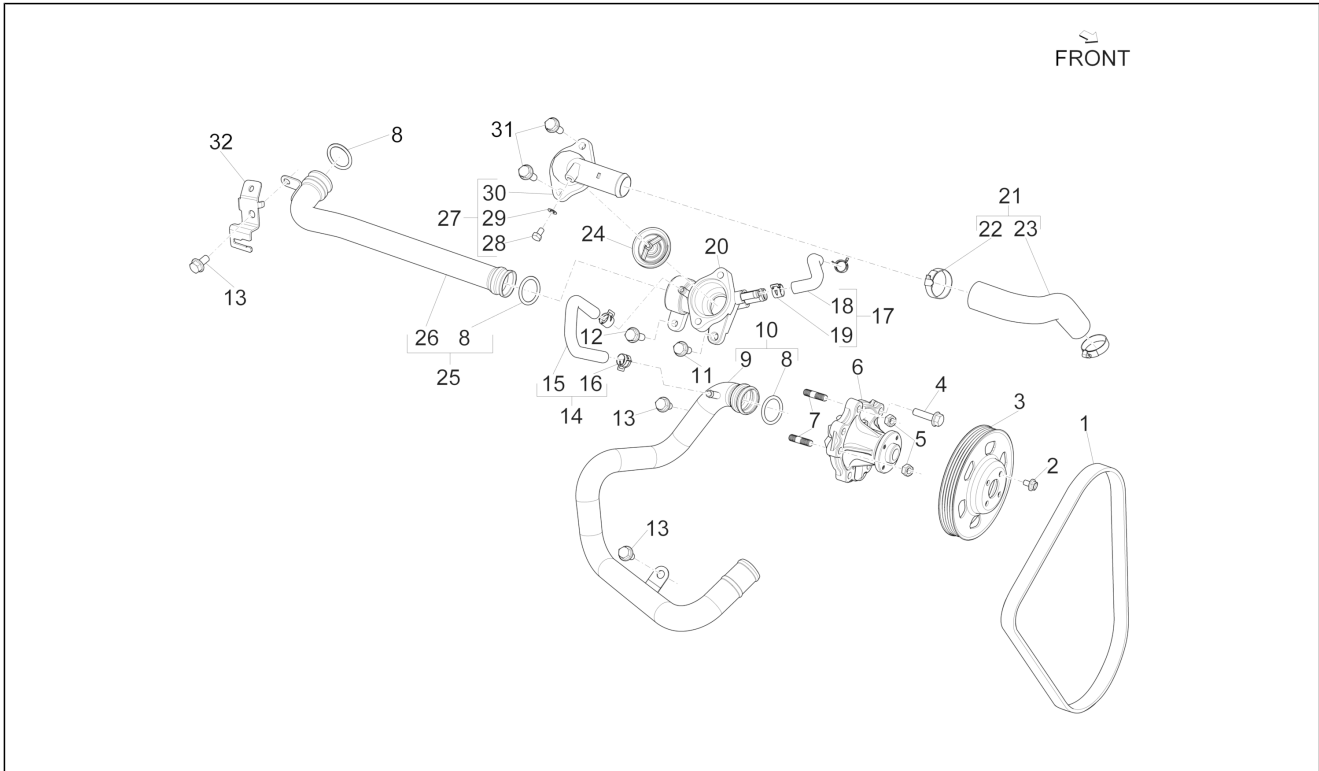

Einheit	Motor
Code	01.16
Beschreibung	Wasserpumpe
Inspektion	1

Pos.	Code	Beschreibung	Menge	Varianten
1	1A005573	Riemen Wasserpumpe	1	
2	1A005575	Sechskantschraube mit Flansch	4	
3	1A005574	Riemenscheibe	1	
4	B010221	Sechskantschraube M8x30	4	
5	1A005572	Sechskantmutter geflanscht	2	
6	1A005570	Wasserpumpeneinheit	1	
7	1A005571	Stiftschraube	2	
8	1A005578	Dichtring (O-Ring)	1	
9	1A005582	Wasserzulaufleitung	1	
10	1F000081	Wasserzulaufleitung kompl.	1	
11	B010079	Sechskantschraube M8x20	1	
12	B010101	Sechskantschraube M8x25	3	
13	1A005466	Sechskantschraube mit Flansch M8x16	3	
14	1A005579	Bypass-Leitung komplett	1	
15	1A005580	By pass leitung	1	
16	1A005581	Schelle	2	
17	1A005586	Wasserleitung komplett	1	
18	1A005587	Wasserschlauch	1	
19	1A005581	Schelle	2	
20	1A005588	Gehäuse des Thermostats	1	
21	1A005583	Wasserleitung kompl. - Ausgang Thermostat	1	
22	1A005585	Schelle	2	
23	1A005584	Wasserleitung Ausgang Thermostat	1	
24	1A005593	Thermostat	1	
25	1A005576	Wasseraustrittsleitung komplett	1	
26	1A005577	Was.schl.aus.	1	
27	1A005589	Deckel Thermostat kompl.	1	
28	1A005592	Unterlegscheibe Entlüftung	1