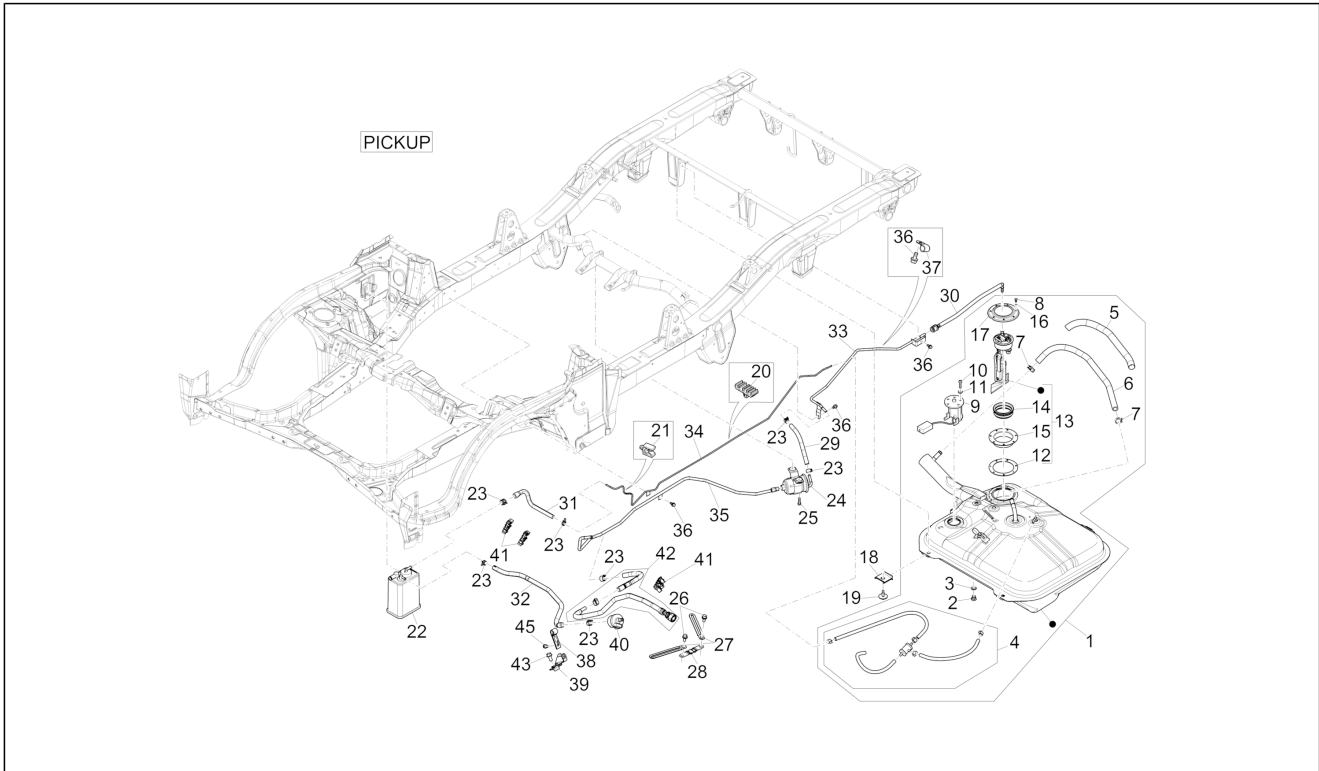

Einheit	Fahrgestell - Plastformteil - Karosserien
Code	02.39
Beschreibung	Benzintank II
Inspektion	1

Pos.	Code	Beschreibung	Menge	Varianten
1	1E0032295	Benzintank komplett	1	Modell:Per modelli omologati secondo la Normativa Euro 6 C[E6-C]
1	B023121	Benzintank komplett	1	
2	9004341011000	Deckel L=20 - M12,5x1,25	1	
3	D9004430120	Dichtung	1	
4	B004999	Sicherheitsventil	1	
5	9004446371000	Schutzrohr	1	
6	B004998	Benzinleitung	1	
7	9004467305000	Schelle	2	
8	031056	Schraube M5x12	7	
9	1D002615	Kraftstoffstandgeber	1	Modell:Per modelli omologati secondo la Normativa Euro 6 C[E6-C]
9	B023088	Kraftstoffstandgeber	1	
10	031027	Schraube	5	
11	016404	Flachscheibe 4,2x7,6x0,9	5	
12	B005279	Dichtung	1	
12	B005023	Rückhalt Kraftstoffpumpe	1	
13	B023333	Kraftstoffpumpe	1	
14	656003	Dichtung	1	Modell:Per modelli omologati secondo la Normativa Euro 6 C[E6-C]
14	576542	Dichtung	1	
15	B005278	Kraftst.pumpen-Verschl.	1	
16	016405	Federring 8,5x5,1x1,5	7	
17	B005277	Gegenflansch	1	
18	7714187Z01000	Stütze	4	
19	B005028	Flanschschraube	4	
20	D9004464157	Kabelschelle	1	
21	D9004464629	Sperrfeder Leitungen	1	
22	1A004871	Gehäuse Auslassventil	1