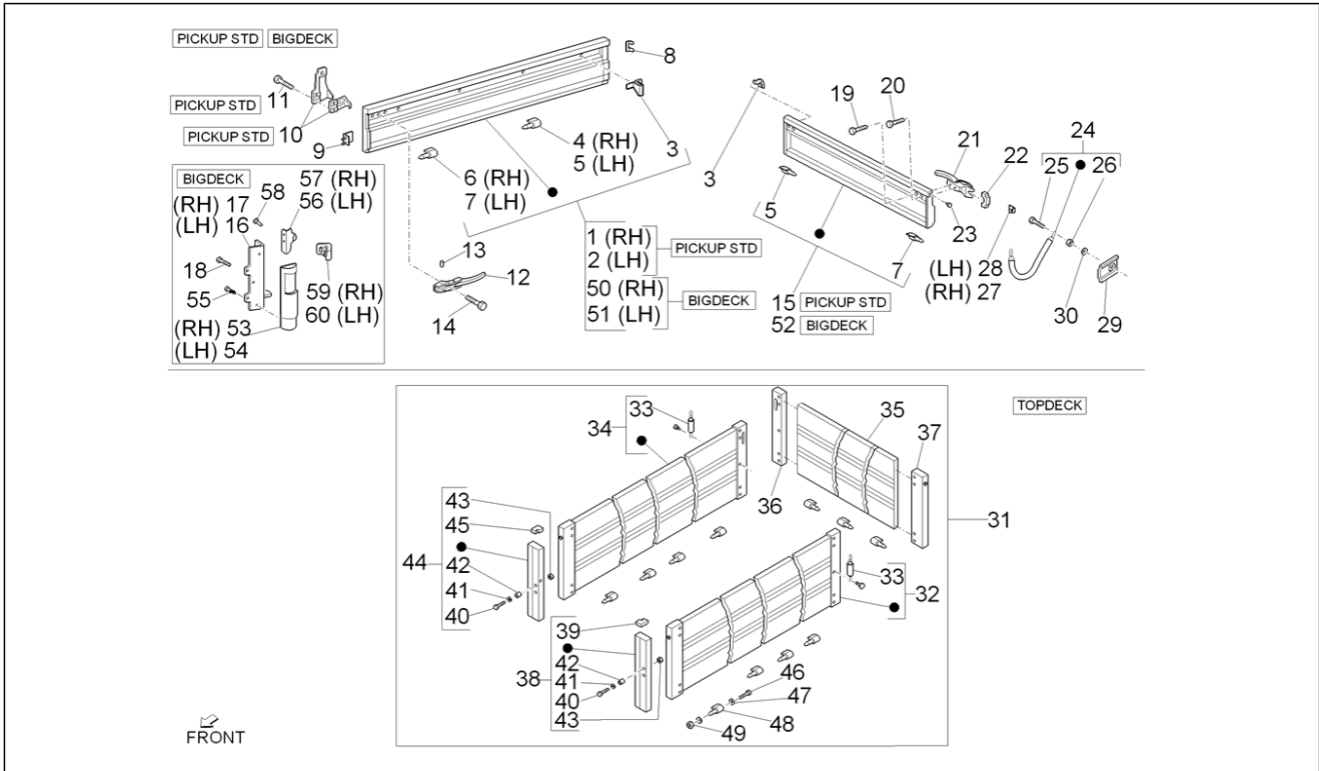

Einheit	Fahrgestell - Plastikformteil - Karosserien
Code	02.21
Beschreibung	Ladeflächen-Bordwände
Inspektion	1

Pos.	Code	Beschreibung	Menge	Varianten
29	6628987Z01000	Halter	2	
30	D9461410600	Flachscheibe	2	
31	612078	Set hohe Bordwände	1	
32	612080	Seitliche Bordwand links	1	
33	612104	Komplette Schutzkette	2	
34	612079	Seitliche Bordwand rechts	1	
35	612081	Heckklappe	1	
36	612089	Winkeleisen rechts	1	
37	612090	Winkeleisen links	1	
38	612087	Winkeleisen links	1	
39	612098	Verschlusschraube links	1	
40	612099	Schraube	4	
41	003058	Flachscheibe 15x8,4x1,5	4	
42	612109	Distanzscheibe	4	
43	612100	Mutter	4	
44	612086	Winkeleisen rechts	1	
45	612097	Verschlusschraube rechts	1	
46	018592	Schraube	8	
47	016345	Unterlegscheibe	8	
48	264753	Gelenk	4	
49	264755	Mutter	4	
50	567821	Seitliche Bordwand rechts	1	
51	567820	Seitliche Bordwand links	1	
52	263195	Klappe komplett	1	
53	263547	Schutz	1	
54	263548	Schutz	1	
55	018508	Schraube	6	
56	263214	Linke haken	1