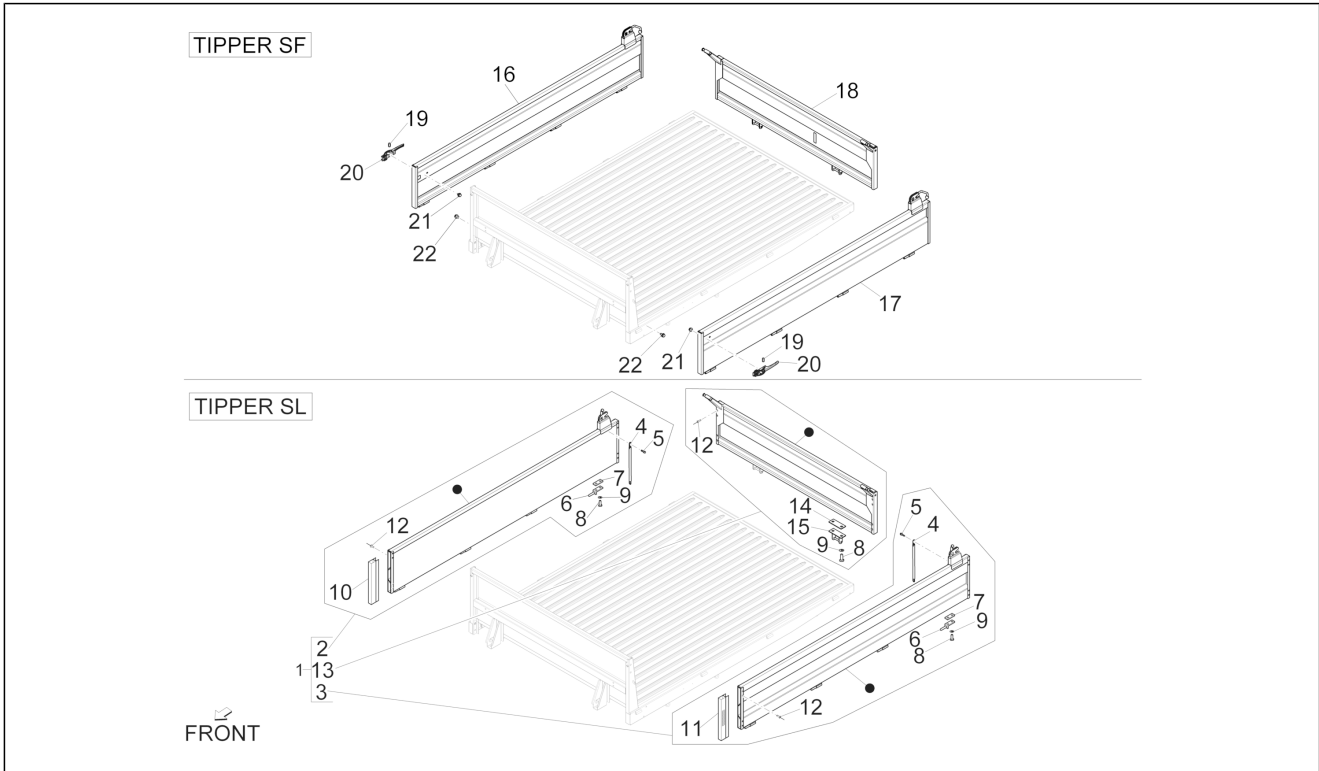

Einheit	Fahrgestell - Plastikformteil - Karosserien
Code	02.22
Beschreibung	Ladeflächen-Bordwände (Tipper)
Inspektion	1

Pos.	Code	Beschreibung	Menge	Varianten
1	B025793	Kit Bordwände aus Aluminium	1	
2	B025795	Ladeflächen-Bordwand rechts komplett	1	
3	B025794	Ladeflächen-Bordwand links komplett	1	
4	B023256	Kette	2	
5	414837	TE Schr. m. Flansch M6x25	2	
6	644318	Gelenk	2	
7	612124	Platte	8	
8	031120	Schraube	20	
9	016408	Sprengscheibe 13,75x8,15x4,5	16	
10	B005127	Griff re.	1	
11	B005126	L. Griff	1	
12	245736	Kunststoffniet	16	
13	B005123	Hintere klappe komplett	1	
14	B000224	Platte	2	
15	B005125	Gelenk	2	
16	615263	Seitliche Bordwand rechts	1	
17	615261	Seitliche Bordwand links	1	
18	B0051155	Bordwand hinten	1	
19	6614687Z01000	Puffer	2	
20	6610187Z01000	Schloss	2	
21	9165140610000	Schraube	4	
22	9338516014000	Schraube	2