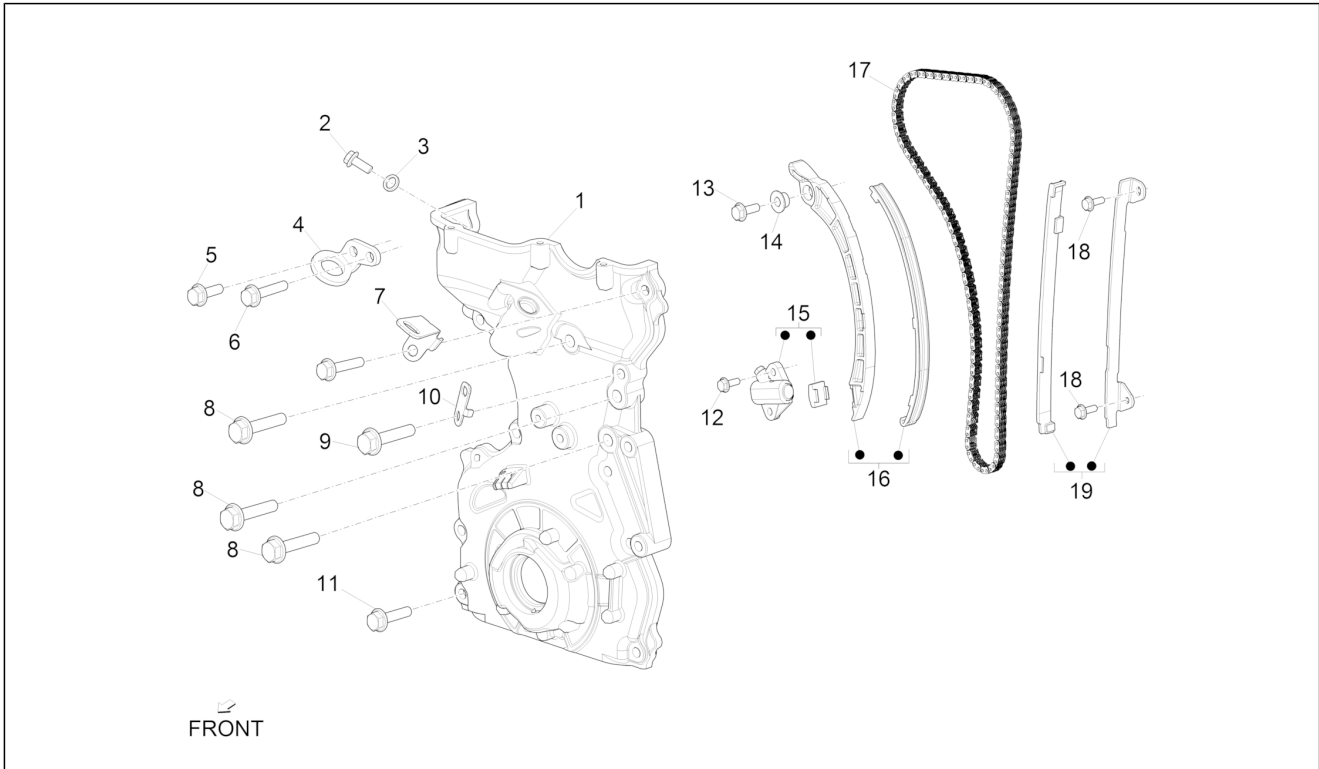

Einheit	Motor
Code	01.14
Beschreibung	Ventilsteuerungsriemen und Deckel
Inspektion	1

Pos.	Code	Beschreibung	Menge	Varianten
1	1A005536	Steuer Deckel kpl.	1	
2	1A005539	Sechskantschraube mit Flansch M8x16	1	
3	1A005540	Dichtung	1	
4	1A005537	Verstellbügel	1	
5	B010079	Sechskantschraube M8x20	1	
6	1A005482	Sechskantschraube mit Flansch M8x35	1	
7	1A005542	Platte	1	
8	1A005538	Sechskantschraube mit Flansch M10x1.25x40	3	
9	B010231	Sechskantschraube M8x40	1	
10	1A005541	Platte	1	
11	B010221	Sechskantschraube M8x30	10	
12	B010110	Sechskantschraube M6x20	2	
13	B010101	Sechskantschraube M8x25	1	
14	1A005544	Buchse	1	
15	1A005545	Kettenspanner	1	
16	1A005549	Kettenspanner Gleitbacke komplett	1	
17	1A005548	Steuerkette	1	
18	1A005543	Sechskantschraube mit Flansch M6x16	2	
19	1A005546	Feste Kettenspanner Gleitbacke	1