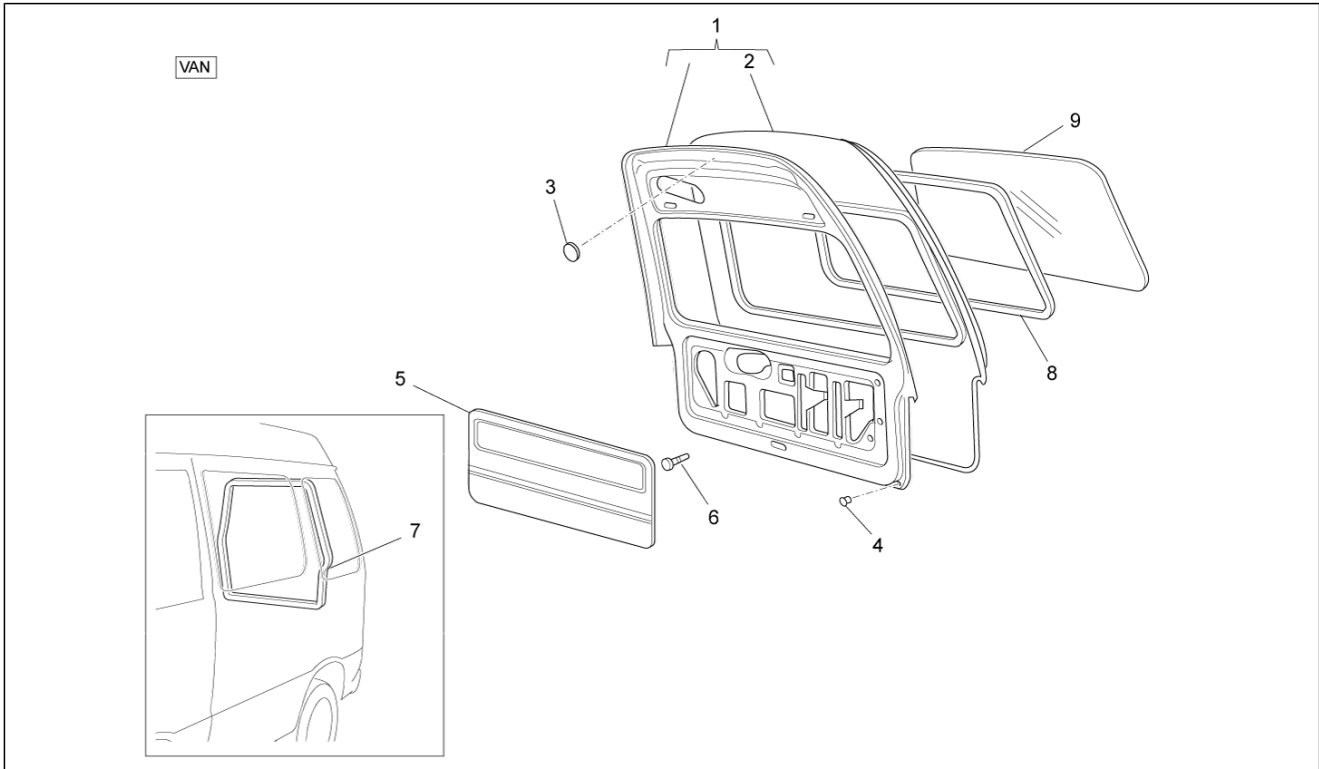

Einheit	Fahrgestell - Plastformteil - Karosserien
Code	02.11
Beschreibung	Hintere Klappe - Scheibe
Inspektion	1

Pos.	Code	Beschreibung	Menge	Varianten
1	1E0011015	Heckklappe	1	
1	6700587Z01000	Hintere klappe komplett	1	
2	6711587Z01000	Äußere hintere türverkleidung	1	
3	9004874031000	Deckel OD=40	1	
4	9004541138000	Puffer	4	
5	B004500	Paneel innen hinten	1	
6	6777187Z01000	Schraube	15	
7	6788187Z01000	Türdichtung hinten	1	
8	6829187Z01000	Fensterdichtung hinten	1	
9	6813187Z02000	Türfenster hintertür	1