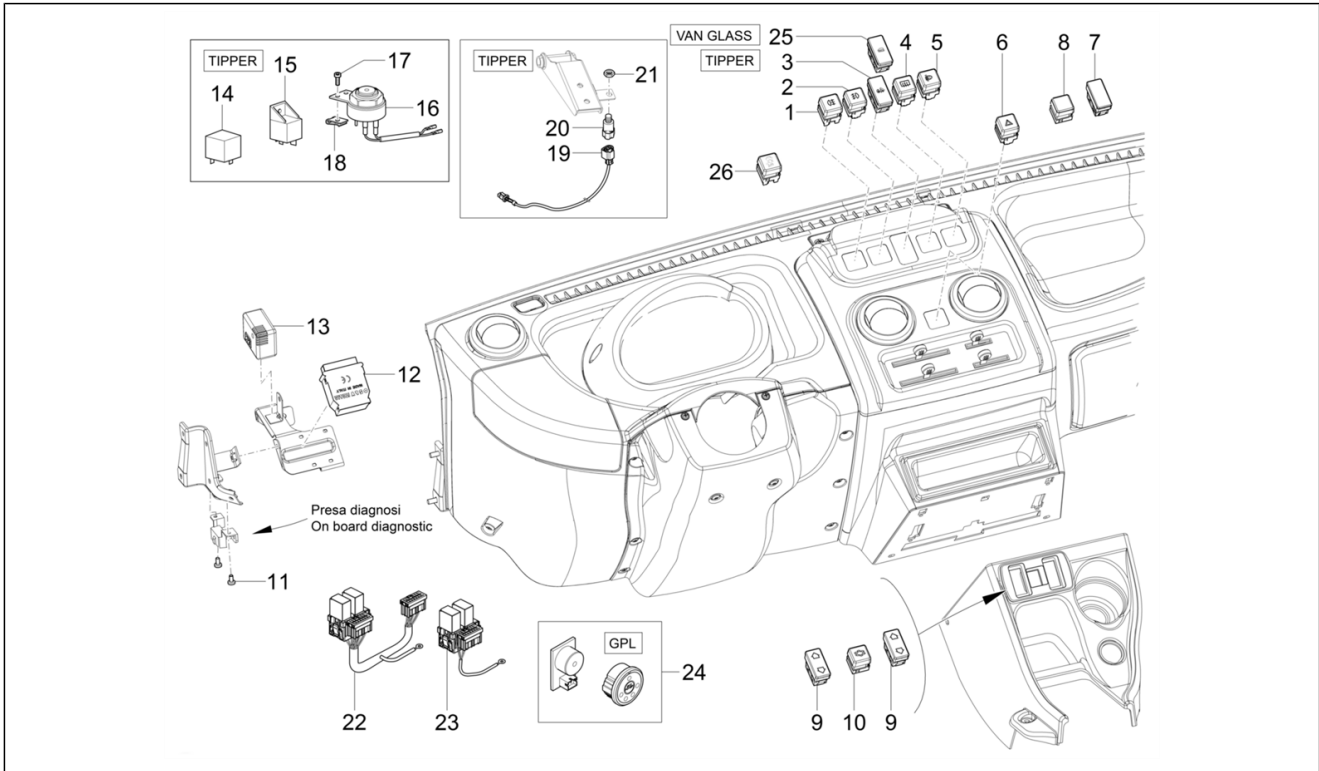

Einheit	Elektrischeanlage
Code	06.01
Beschreibung	Wechselschalter - Umschalter - Druckschalter - Schalter
Inspektion	1

Pos.	Code	Beschreibung	Menge	Varianten
1	B007883	Taste Nebelschlussleuchte	1	
2	B007882	Taste Nebelscheinwerfer	1	
3	B007890	Taste für Kipper	1	
4	B004272	Schalter abtuananlage	1	
5	B007884	Einstelltaste Scheinwerfer	1	
6	B007881	Schalter Warnblinklicht	1	
7	B004723	Rechteckiger Deckel	2	
8	B004278	Quadratischer Deckel	3	
9	B007889	Taste Fensterheber	1	
10	B007885	Taste Klimaanlage	1	
11	018575	Schraube M5x10	2	
12	B005700	Zeitschalter	1	
13	B005027	Blinken	1	
14	615392	Blinken	1	
15	58115R	Anlasser-Fernrelais 12V-80A	1	
16	231284	Akust. kontrollampe	1	
17	009000	Schraube 2,9x13	2	
18	CM017408	Platte	2	
19	B005906	Stutzen	1	
20	1D001075	Endschalter	1	
21	196750	Mutter	1	
22	1D001574	Kabel Euro 6	1	
23	1D001575	Kabel Euro 6	1	
24	659730	Umschalter und Summer	1	
25	1D001651	Taste Child Lock	1	
26	1D002025	Schalter ESC OFF	1