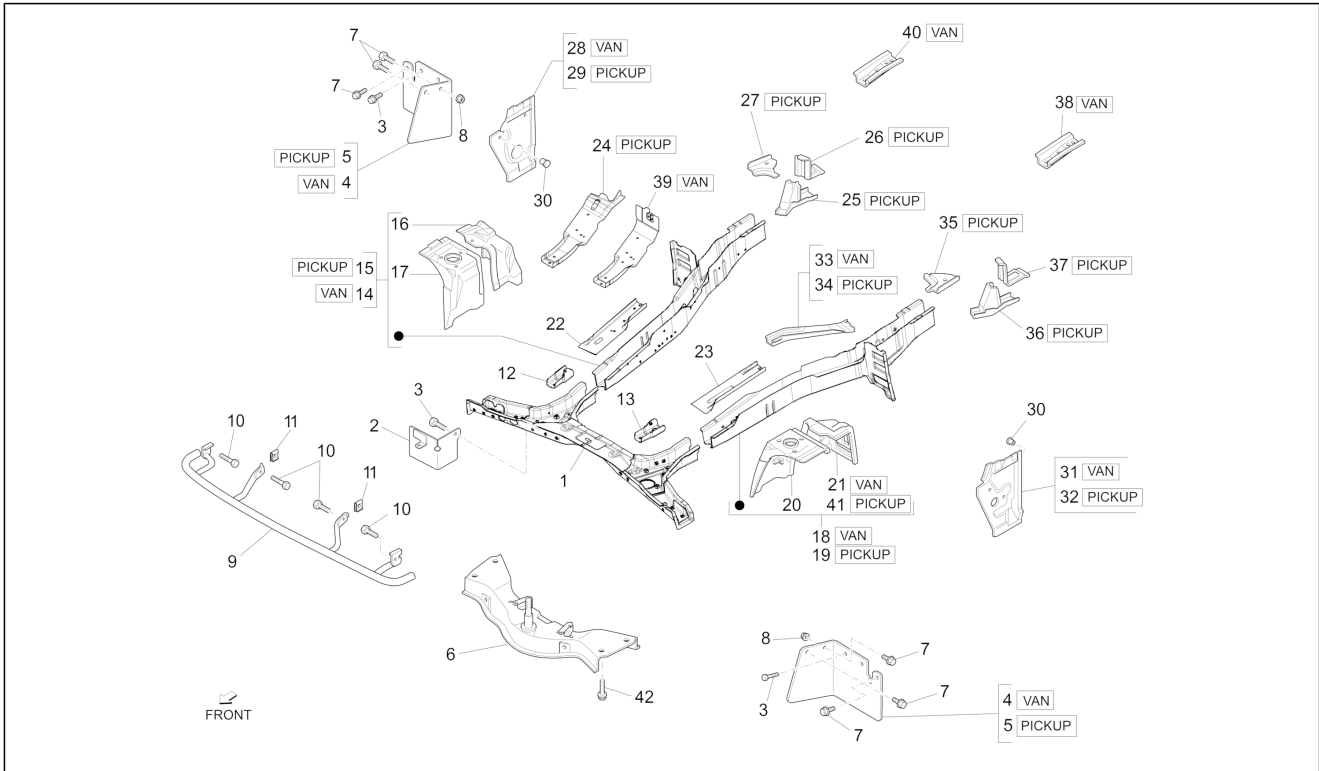

Einheit	Fahrgestell - Plastikformteil - Karosserien
Code	02.02
Beschreibung	Rahmen/ vordere Karosserieteile
Inspektion	1

Pos.	Code	Beschreibung	Menge	Varianten
28	5820387Z02000	Pfosten rechts	1	
29	B0070125	Mittlere Halterung innen mit Verst. rechts	1	
30	9004874013000	Deckel D26	2	
31	B0070135	Mittlere Halterung	1	
32	5820487Z01000	Pfosten links	1	
33	5711687Z07000	Platte	1	
34	D5711687Z03	Verschluss vorne links	1	
35	D5822487Z02	Verstärkung li.	1	
36	B0061525	Linke Befestigung	1	
37	D5171887Z01	Platte	1	
39	B0233195	Verschluss Längsträger vorne links	1	
40	5131587Z01000	Verstärkung oben rechts	1	
41	B0060535	Verschluss Längsträger vorne rechts	1	
42	661064	Flanschschraube	4