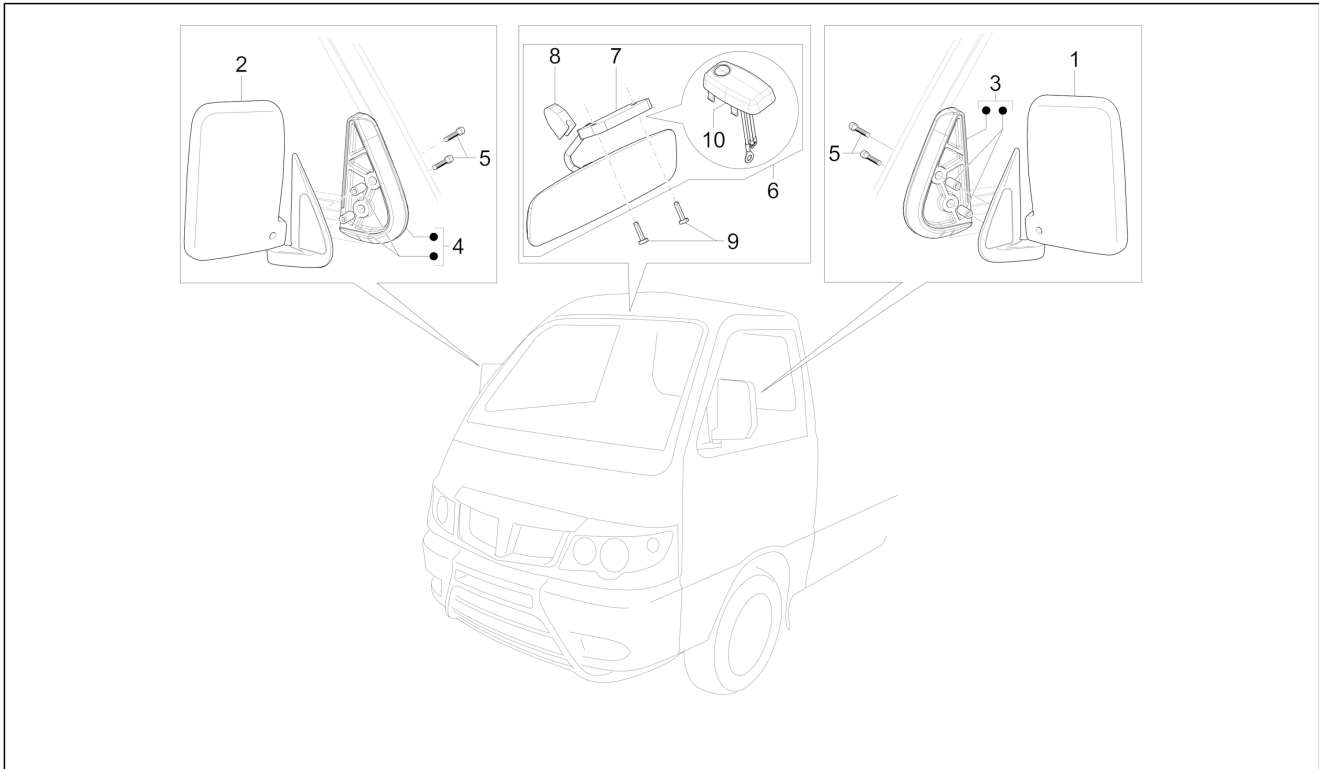

Einheit	Fahrgestell - Plastformteil - Karosserien
Code	02.36
Beschreibung	Rückspiegel/n
Inspektion	1

Pos.	Code	Beschreibung	Menge	Varianten
1	B000961	Rückspiegel links	1	
2	B000962	Rückspiegel rechts	1	
3	B000066	L. Distanzscheibe	1	
4	B000149	R. Distanzscheibe	1	
5	B005310	TBEI Schraube M5x45	4	
6	B007907	Innenspiegel	1	
7	B007705	Spiegelgehäuse mit Glas	1	
8	B007913	Scheibe	1	
9	877136	Blechschaube M5x20	2	
10	B007908	Innenbeleuchtung	1