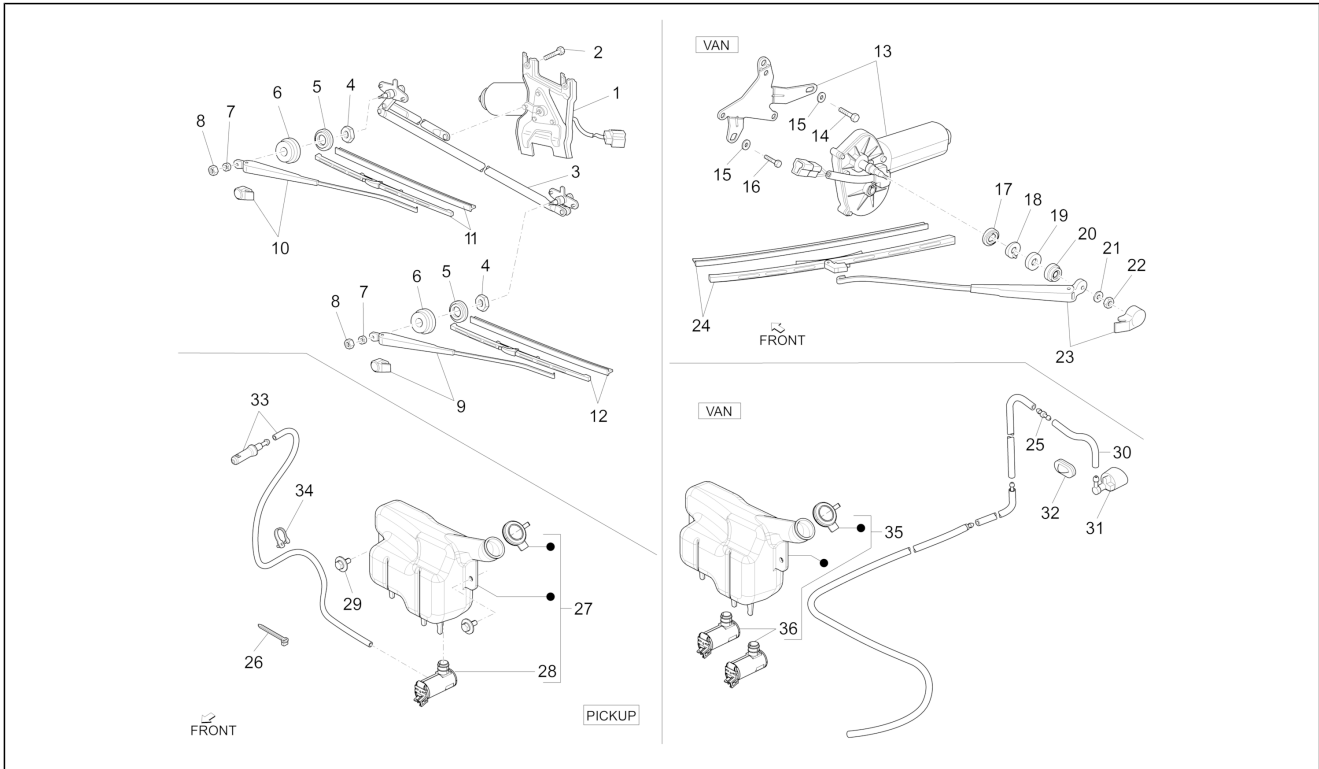

Einheit	Elektrischeanlage
Code	06.12
Beschreibung	Vorderer und hinterer Scheibenwischer
Inspektion	1

Pos.	Code	Beschreibung	Menge	Varianten
29	9004119260000	Schraubbolzen	2	
30	D8538087Z01	Rohr	1	
31	8503587Z01000	Hintere scheibenwaschanlage	1	
32	D9004480370	Kabelführung	1	
33	B004936	Wischwasser düse	1	
34	D9004464072	Schelle	3	
35	1E001188	Behälter scheibenwaschanlage	1	
36	B023318	Wasserpumpe Scheibenwischer	2