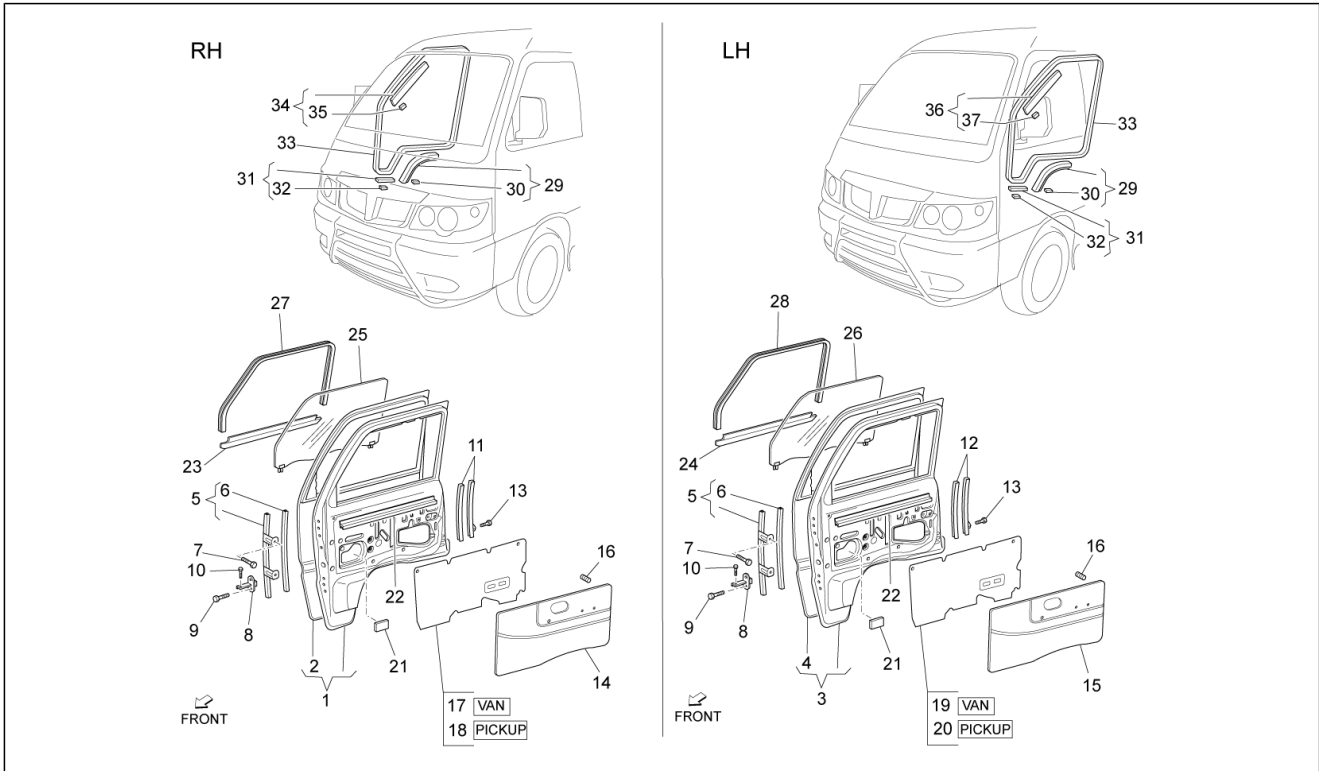

Einheit	Fahrgestell - Plastformteil - Karosserien
Code	02.07
Beschreibung	Vordere Türen - Scheibe
Inspektion	1

Pos.	Code	Beschreibung	Menge	Varianten
1	6700187Z01000	Vordere Tür rechts	1	
2	6701187Z01000	Äußere rechte türverkleidung	1	
3	6700287Z01000	Vordere Tür links	1	
4	6701287Z01000	Äußere linke türverkleidung	1	
5	D6740187Z01	Schiene Glas	2	
6	6241387Z01000	Dichtung	2	
7	9162140610000	Schraubbolzen	4	
8	6861087Z01000	Türscharnier vorne	2	
9	9162140614000	Schraubbolzen	4	
10	D6861787Z01	Bolzen	2	
11	6740387Z01000	Fensterführung rechts	1	
12	D6740487Z01	Fensterführung links	1	
13	9004119341000	Schraubbolzen	2	
14	1E001551	Türverkleidung vorne rechts	1	
14	B007673	Türverkleidung vorne rechts	1	
15	B007674	Türverkleidung vorne links	1	
15	1E001552	Türverkleidung vorne links	1	
16	6777187Z01000	Schraube	20	
17	6783187Z02000	Innerer türschutz hintertür	1	
18	6783187Z01000	Innerer türschutz hintertür DX	1	
19	6783287Z02000	Innerer türschutz hintertür	1	
20	6783287Z01000	Innerer türschutz hintertür SX	1	
21	6781187Z01000	Puffer	2	
22	260850	Dichtung	2	
23	260851	Dichtung re	1	
24	260858	Dichtung li	1	
25	B007338	Türfenster vorne rechts	1	
26	B007339	Türfenster vorne links	1