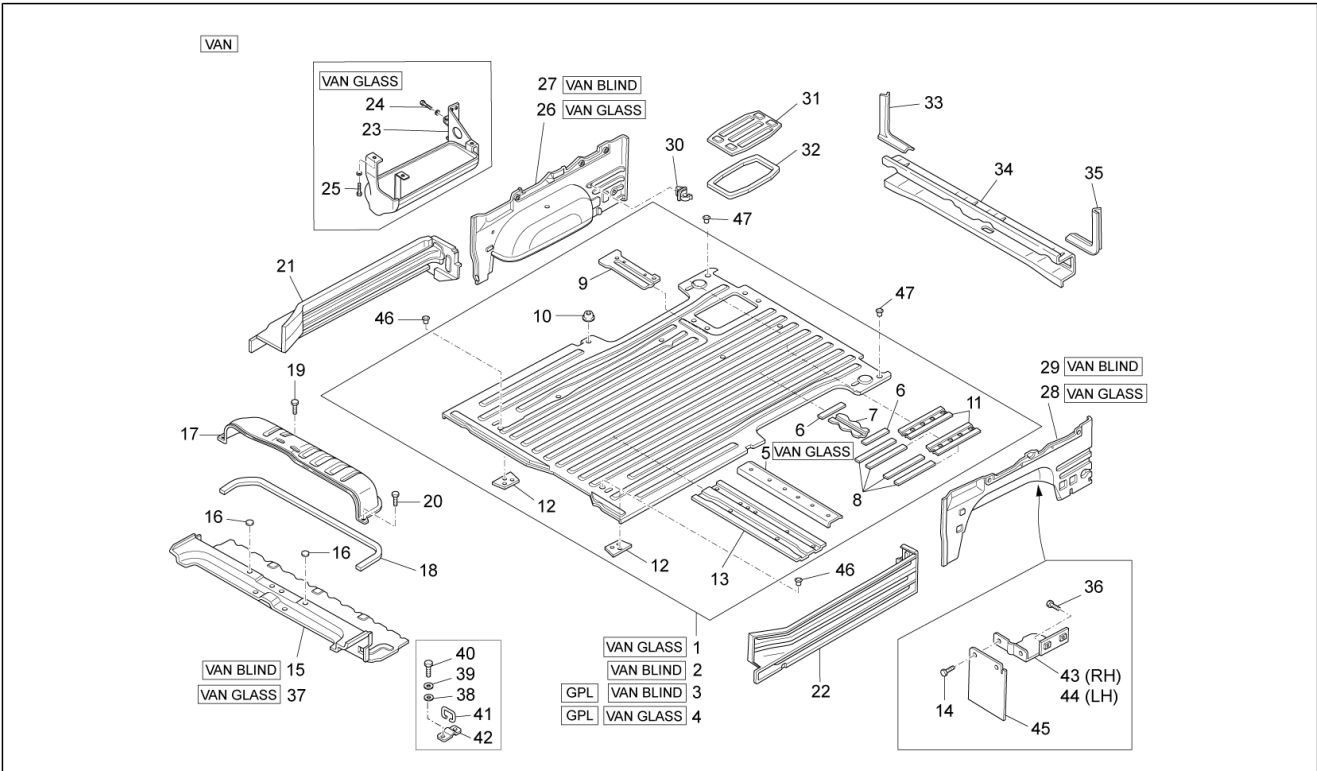

Einheit	Fahrgestell - Plastikformteil - Karosserien
Code	02.17
Beschreibung	Hinteres Bodenpaneel
Inspektion	1

Pos.	Code	Beschreibung	Menge	Varianten
1	CM0401115	Hinterer Boden	1	
2	B0058745	Hinterer Boden	1	
3	B0058755	Hinterer Boden	1	
4	B0058775	Hinterer Boden	1	
5	5760787Z01000	Querträger	1	
6	5864587Z01000	Hintere bodenplatte	2	
7	5835987Z01000	Befestigung ersatzrad	1	
8	5863687Z01000	Platte	4	
8	1E002207	Flachstange 530x50x15	11	
9	B005359	Bodenverstärkung	1	
10	5852387Z01000	Haken	1	
11	5838587Z02000	Platte	2	
11	1E002193	Befestigungsplatte Ballaste	1	
12	5836787Z02000	Platte, rechts	2	
13	B0056345	Bodenverstärkung	1	
14	9004119341000	Schraubbolzen	4	
15	5802187Z13000	Vordere verkleidung	1	
16	D9004874004	Deckel	2	
17	5840187Z05000	Inspektionsklappe motor	1	
18	5843587Z03000	Dichtung	1	
19	9165140814000	Schraube	4	
20	9162140614000	Schraubbolzen	8	
21	5740587Z02000	Rechte führung	1	
22	5740687Z02000	Linke führung	1	
23	B007194	Trittbrett	1	
24	9004119260000	Schraubbolzen	2	
25	D9165160818	Sechskantschraube	4	
26	5803587Z01000	Rechte Verkleidung	1