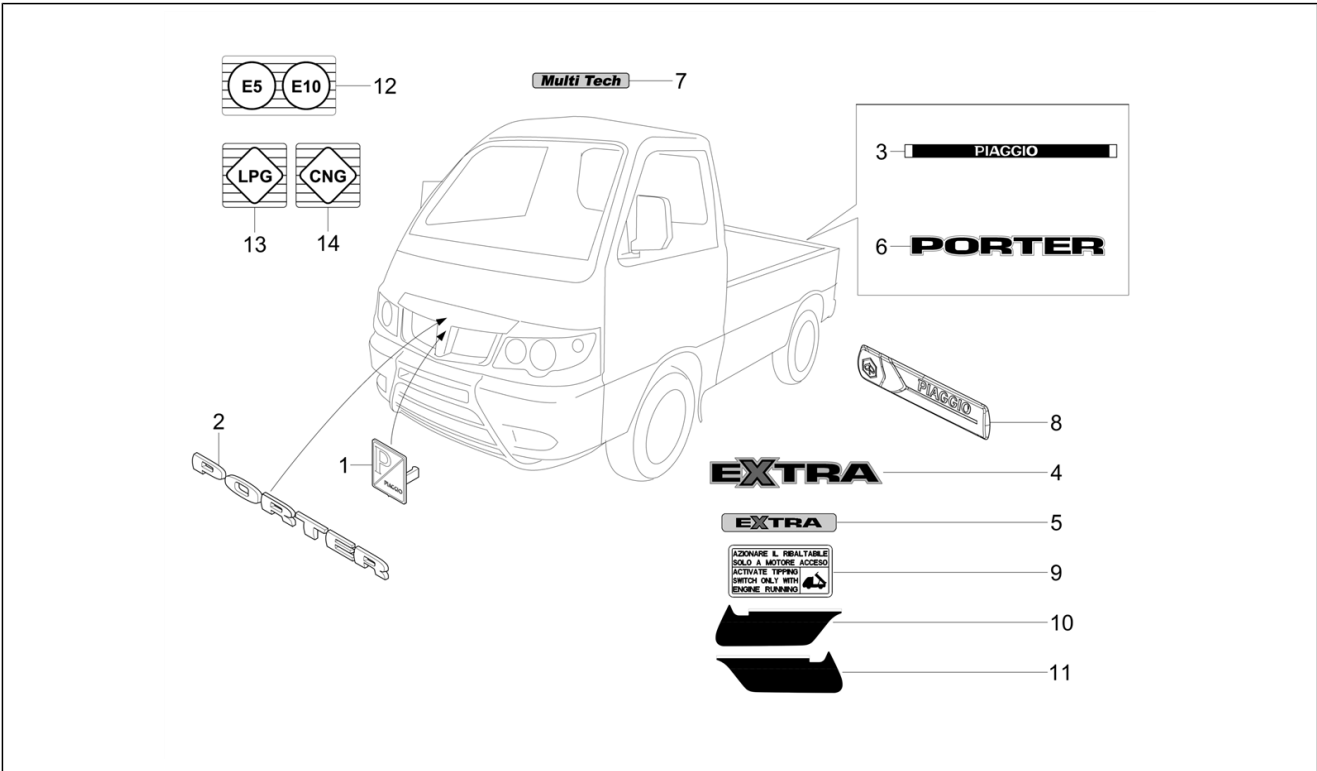

<b>Einheit</b>	Fahrgestell - Plastikformteil - Karosserien
<b>Code</b>	02.32
<b>Beschreibung</b>	Plaketten - Verzierungen
<b>Inspektion</b>	1

Pos.	Code	Beschreibung	Menge	Varianten
1	576464	Piaggio-Emblem	1	
2	B004554	"Schild ""Porter"""	1	
3	B004681	"Heckschild ""Piaggio"""	1	
4	B004613	"Heckschild ""EXTRA"""	1	
5	B004620	"Internes Schild ""EXTRA"""	1	
6	B004567	"Heckschild ""Porter"""	1	
7	B007234	"Schild ""Multitech"""	1	
8	1E001622	Plakette "Piaggio Green Power"	2	
8	1E001621	Plakette "Piaggio Eco Power"	2	
8	1E001619	Plakette "Piaggio Multitech"	2	
9	1E001697	Hinweisschild innen	1	
10	1E001510	Plakette linke Tür	1	
11	1E001509	Plakette rechte Tür	1	
12	1E003412		1	
13	1E003413		1	
14	1E003414		1	