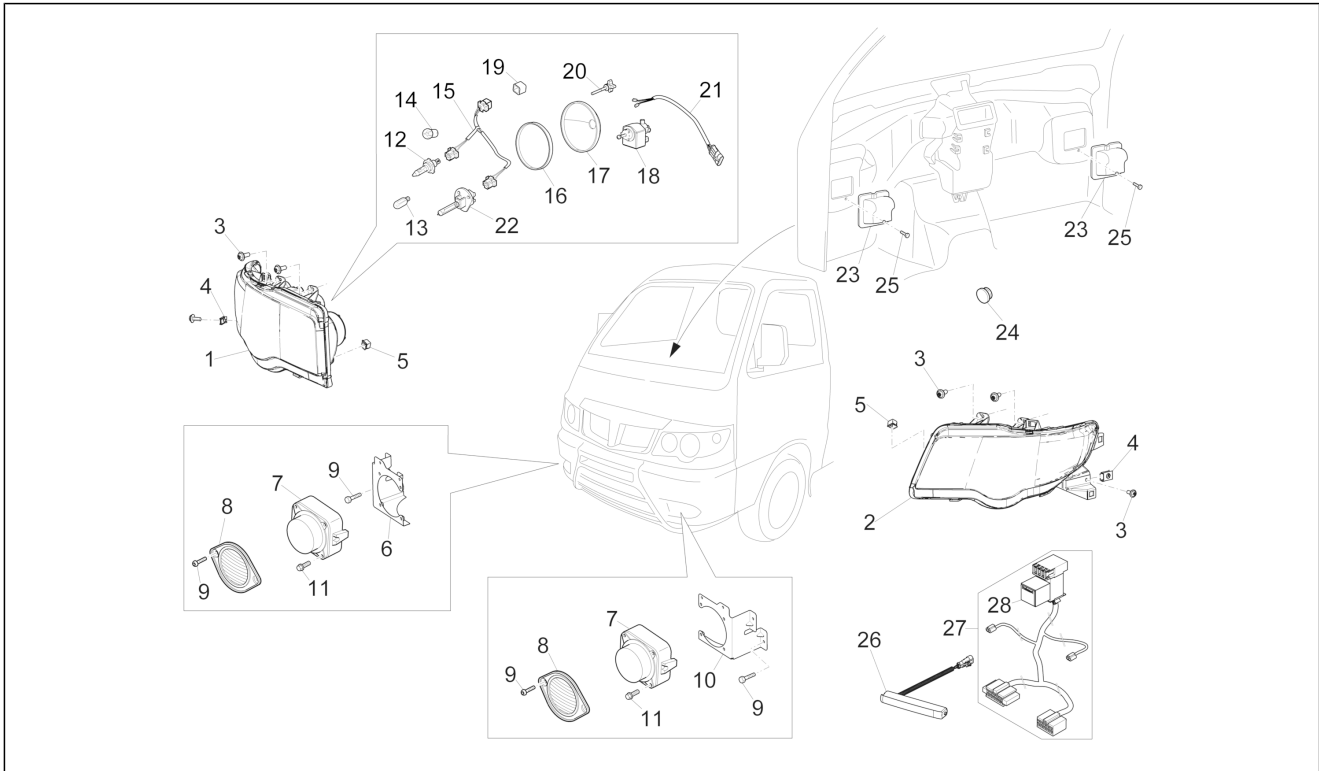

Einheit	Elektrischeanlage
Code	06.02
Beschreibung	Vorderleuchten - Blinkleuchten
Inspektion	1

Pos.	Code	Beschreibung	Menge	Varianten
1	658970	Scheinwerfer rechts	1	
2	658971	Scheinwerfer links	1	
3	9004159230000	Schraubbolzen	6	
4	248419	Plättchen M5	2	
5	566260	Verankerungseinheit scheinwerfer	2	
6	B000937	Rechtes bügel	1	
7	651886	Nebelscheinwerfer	2	
8	566568	Schutzgrill	2	
9	D9356755014	Sechskantschraube	4	
10	B000843	Linkes bügel	1	
11	D9331515010	Flanschschraube	8	
12	294353	Lampen H7 12V-55W	2	
13	292022	Lampen 12V-5W	2	
14	584004	Lampen 12V-21W (Ambra)	2	
15	B004809	Verbinder	2	
16	B004810	Dichtung	2	
17	B004811	Verschlusschraube	2	
18	B004730	Stellmotor Scheinwerfer	2	
19	B004807	Verschlusschraube	2	
20	B004806	Scheinwerfereinstell griff	2	
21	B004808	Kabelbaum Scheinwerfer	2	
22	580141	Lampen H1 12V-55W	2	
23	B000979	Deckel Inspektionsbohrung	2	
24	9004871138000	Deckel 20	2	
25	9004159230000	Schraubbolzen	2	
26	1D000776	LED-Scheinwerfer für DRL	1	
27	1D000790	Federbügel Zubehör	1	
28	643452	Mikrorelais mit Widerstand 12V-30A/10A	1