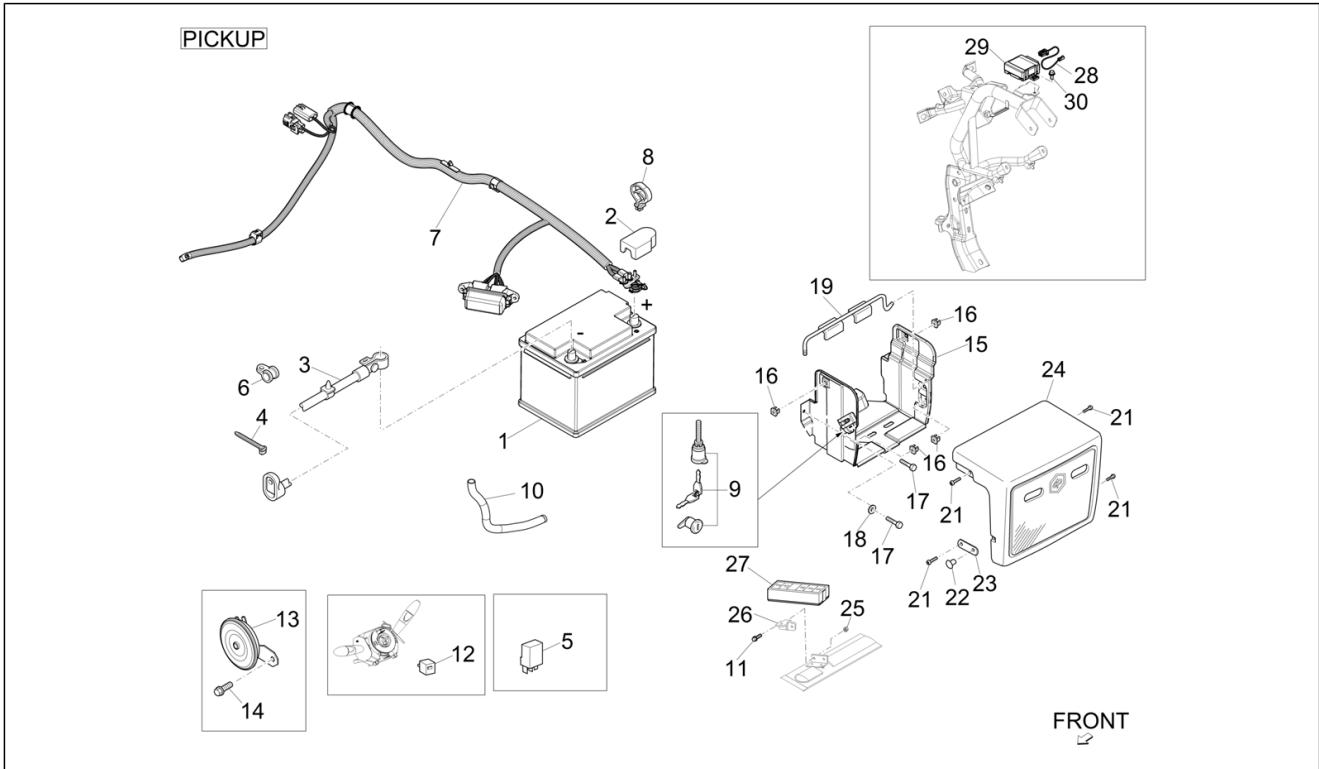

Einheit	Elektrischeanlage
Code	06.04
Beschreibung	Fernschalteren - Batterie - Hupe
Inspektion	1

Pos.	Code	Beschreibung	Menge	Varianten
1	600699M	Batterie 12V-55Ah	1	
2	580188	Kappe Batteriepluspol	1	
3	641458	Negativkabel	1	
4	257134	Reißselle L=277	1	
5	B007353	Fernschalter A727 12V-30A 702.50 46520422	1	
6	644286	Schelle	1	
7	1D000942	Kabelbaum	1	
7	1D000943	Hinterer Kabelbaum Batterie Van	1	
8	D9004464482	Schelle	1	
9	613839	Kit Diebstahlschutz für Reserverad	1	
10	645581	Entlüftungsschlauch Kühler	1	
11	D9165140620	Flanschschraube	2	
12	493997	Relais Blinkgeber	1	
13	660522	Akustischer Signalgeber	1	
14	D9161140814	Schraube + Scheibe	1	
15	2628375	Batteriehalter	1	
16	9004189001000	Spreizdübel	4	
17	D9165140614	Sechskantschraube	3	
18	9004208030000	Unterlegscheibe	2	
19	B0259535	Befestigungshaken Batterie	1	
21	9356055012000	Schraube	4	
22	263750	Schelle	1	
23	263740	Halter	1	
24	262836	Batteriedeckel	1	
25	620356	Mutter	2	
26	B005119	Halterbügel	1	
27	B004583	Bügel Sicherungshalter	1	
28	1D001294	Antennenkabel Wegfahrsperr	1