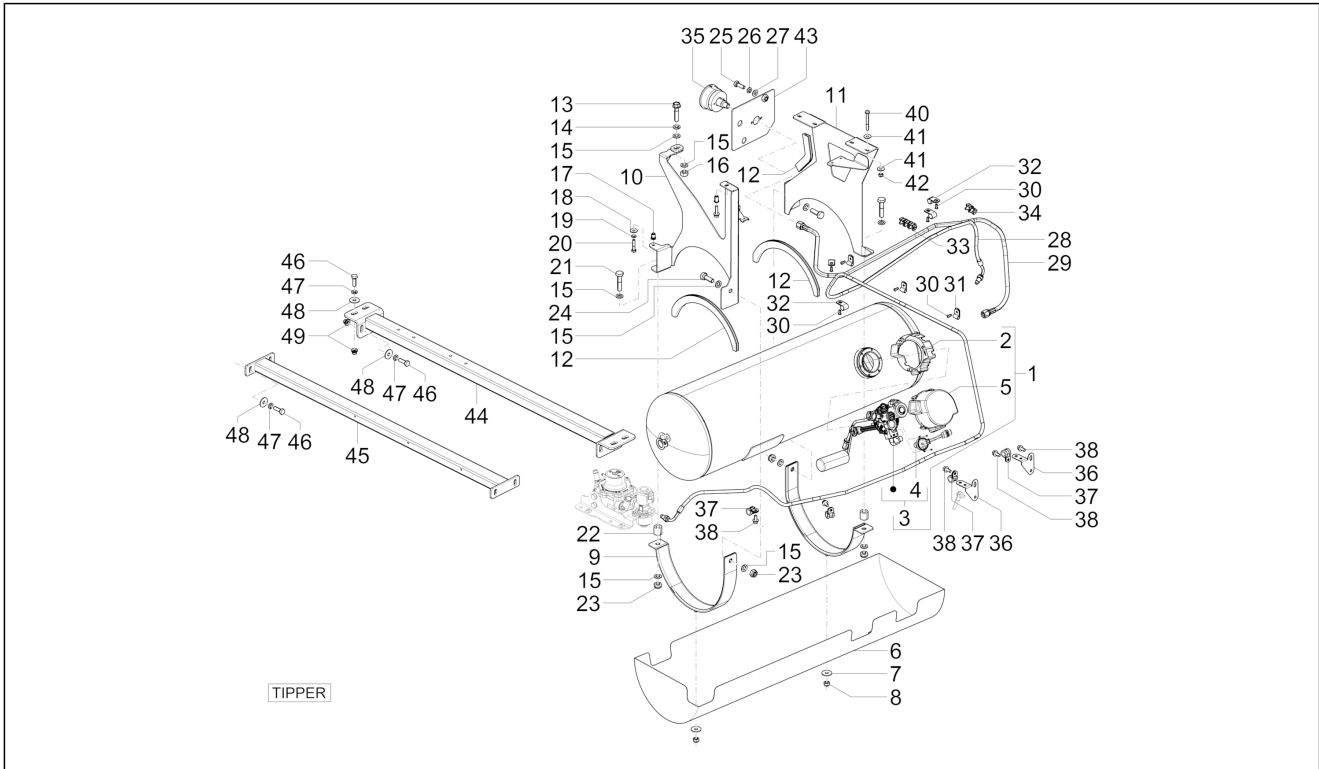

Einheit	LPG
Code	08.06
Beschreibung	Benzintank GPL (Tipper)
Inspektion	1

Pos.	Code	Beschreibung	Menge	Varianten
29	1E001852	Flexible Gasleitung (Mehrfachventil-Druckregler)	1	
30	661065	Niet Aluminium	7	
31	660684	Schelle	3	
32	1E001951	Schelle Gasleitung 1/4"	4	
33	CM017821	Sperrfeder Leitungen	1	
34	CM017810	Sperrfeder Leitungen	1	
35	B005785	Füllstutzen	1	
36	1E001836	Haltebügel Verkabelung	2	
37	1E001865	Gummischelle	2	
38	9165140616000	Schraubbolzen	4	
40	430207	Schraube M6x50	4	
41	709056	Flachscheibe 18x6,4x1,6	8	
42	709116	Mutter	4	
43	661128	Haltebügel	1	
44	661130	Hinterer Querträger Tankhalterung GPL	1	
45	1E001864	Vorderer Querträger Tankhalterung GPL	1	
46	031120	Schraube	12	
47	016408	Sprengscheibe 13,75x8,15x4,5	12	
48	709077	Unterlegscheibe	12	
49	264369	Kunststoffniet	8