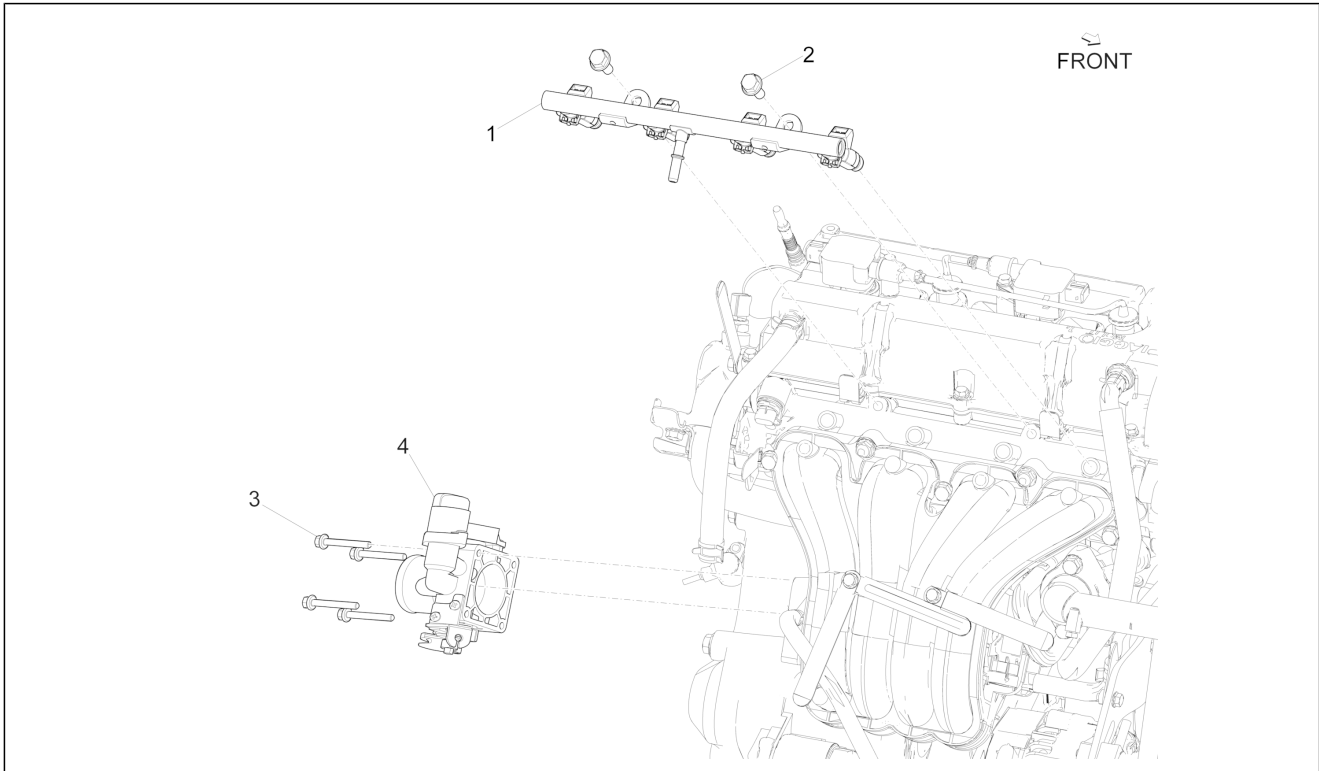

Einheit	Motor
Code	01.32
Beschreibung	Drosselkörper und Einspritzdüsen
Inspektion	1

Pos.	Code	Beschreibung	Menge	Varianten
1	1A005616	Rail komplett	1	
2	1A005466	Sechskantschraube mit Flansch M8x16	2	
3	1A005623	Sechskantschraube mit Flansch M6x40	4	
4	1A005622	Drosselkörper für Einspritzung	1