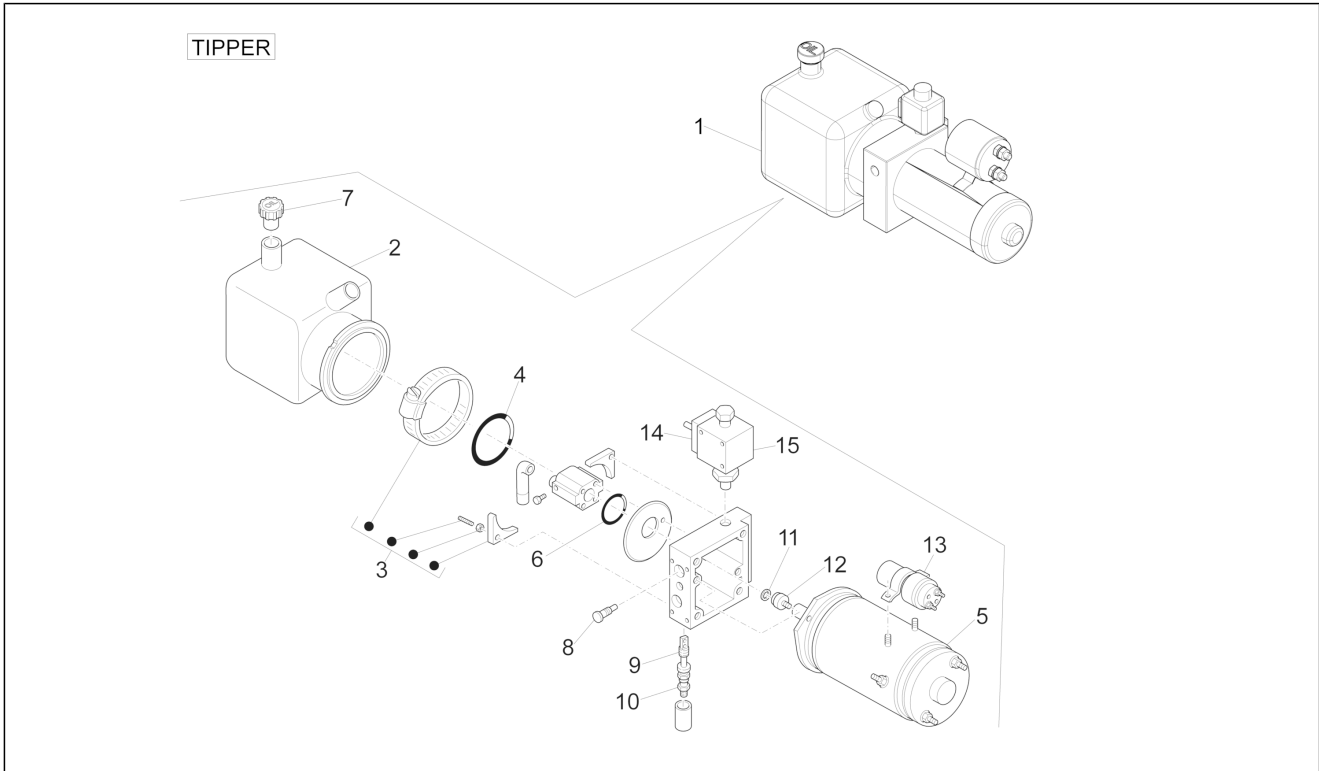

Einheit	Fahrgestell - Plastikformteil - Karosserien
Code	02.24
Beschreibung	Kipppumpe - Bestandteile
Inspektion	1

Pos.	Code	Beschreibung	Menge	Varianten
1	56580R	Verteilerpumpe komplett	1	
2	264811	Tank	1	
3	264812	Bausatz	1	
4	264823	O-Ring	1	
5	264816	Motor	1	
6	264822	O-Ring	1	
7	264828	Deckel	1	
8	264819	Ventil	1	
9	264826	Schraube	1	
10	264827	Ventil	1	
11	264821	Ölabstreifring	1	
12	264813	Kreuzgelenk	1	
13	493433	Zündrelais	1	
14	264818	Solenoid	1	
15	264817	Elektroventil	1