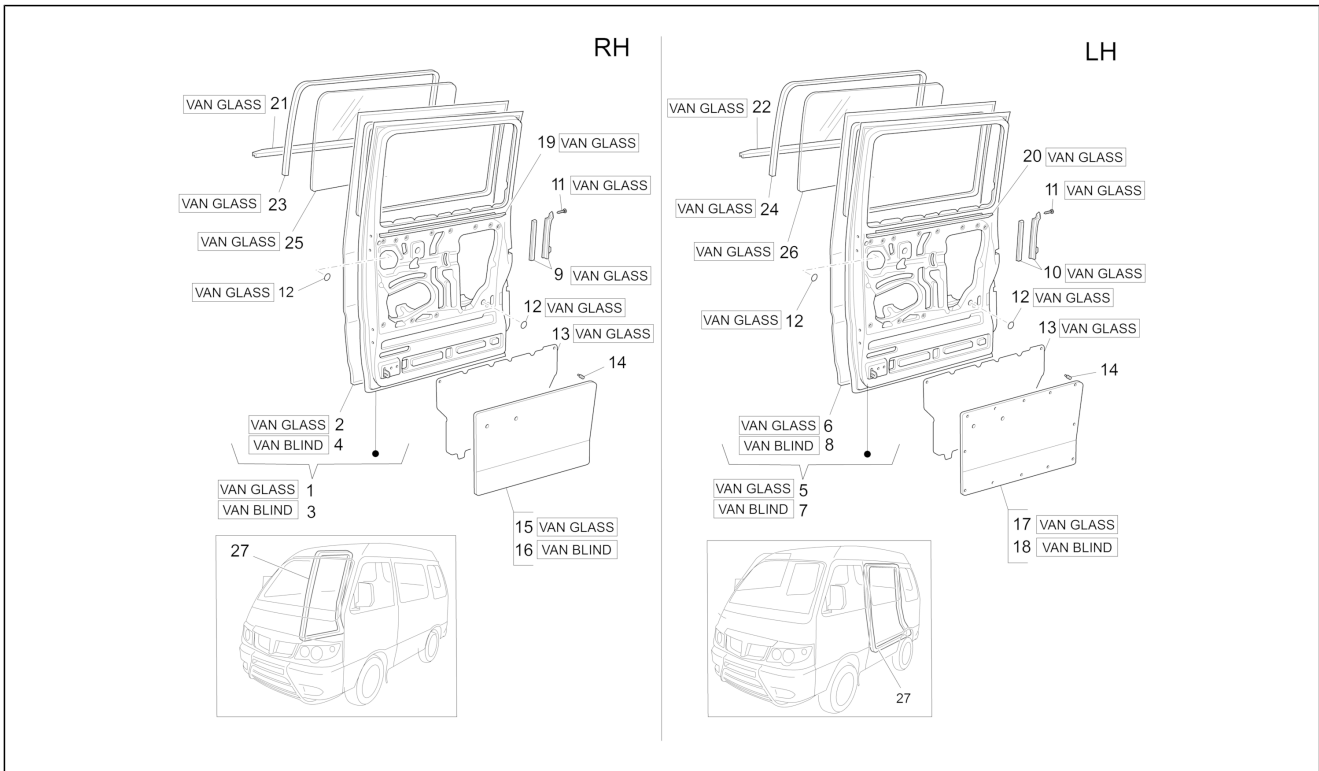

Einheit	Fahrgestell - Plastformteil - Karosserien
Code	02.09
Beschreibung	Hintere Türen - Scheibe
Inspektion	1

Pos.	Code	Beschreibung	Menge	Varianten
1	1E0019925	Türverkleidung hinten rechts mit Innenteilen	1	
2	1E0019916	Innere Türverkleidung hinten rechts	1	
3	1E0021665	Türverkleidung hinten rechts mit Innenteilen	1	
4	1E0021635	Innere Türverkleidung hinten rechts	1	
5	1E0019945	Türverkleidung hinten links mit Innenteilen	1	
6	1E0019935	Innere Türverkleidung hinten links	1	
7	1E0021675	Türverkleidung hinten links mit Innenteilen	1	
8	1E0021655	Innere Türverkleidung hinten links	1	
9	6740787Z01000	Türführung hinten rechts	1	
10	6740887Z01000	Türführung hinten links	1	
11	9004119260000	Schraubbolzen	4	
12	9004874031000	Deckel OD=40	6	
13	6784187Z01000	Innenschutz tür	2	
14	6777187Z01000	Schraube	26	
15	1E001553	Schiebetürverkleidung rechts	1	
16	B004495	Schiebetürverkleidung rechts	1	
17	1E001554	Schiebetürverkleidung links	1	
18	B004496	Schiebetürverkleidung links	1	
19	260849	Dichtung	1	
20	260856	Dichtung	1	
21	260852	Dichtung	1	
22	260857	Dichtung äußere fensternut	1	
23	261081	Fensterdichtung rechte hintertür	1	
24	261082	Fensterdichtung linke hintertür	1	
25	6810387Z02000	Türfenster hinten rechts	1	
26	6810487Z02000	Türfenster hinten links	1	
27	6787187Z01000	Türdichtung hinten	2