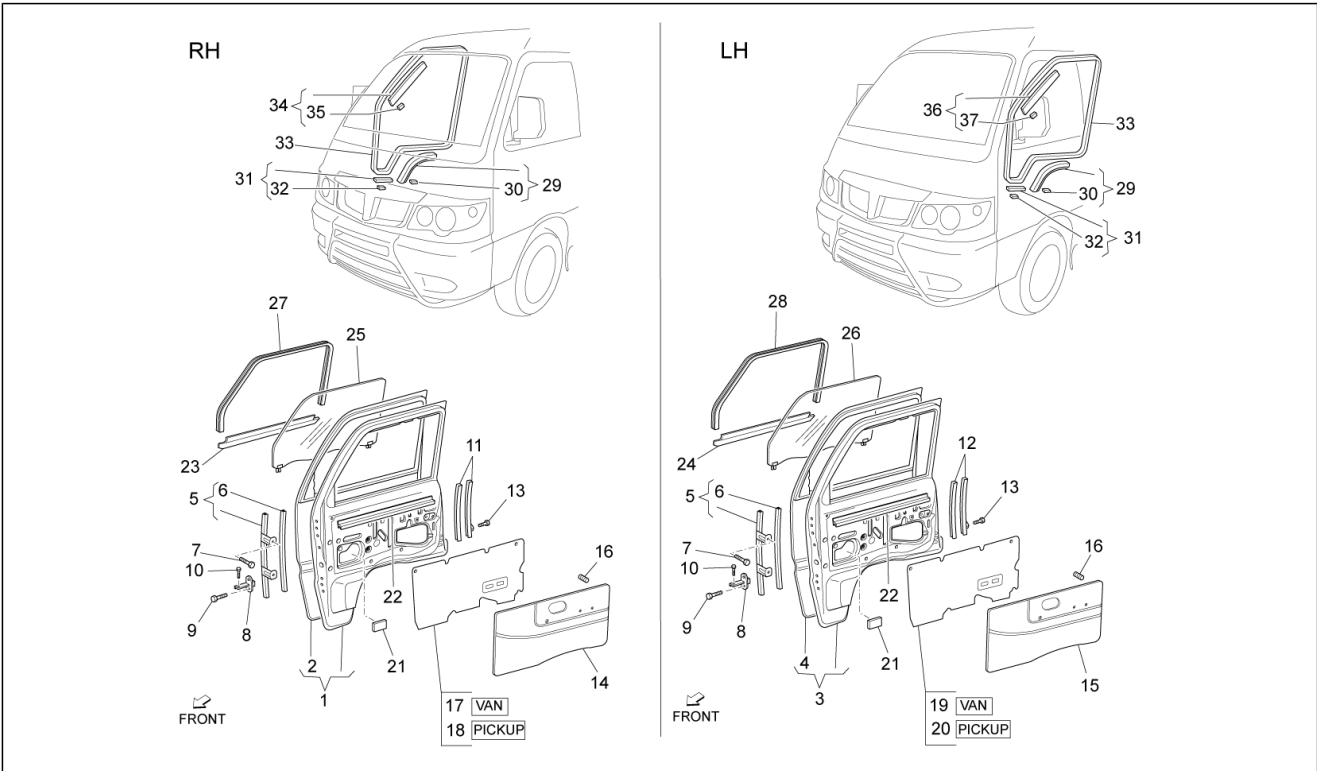

Einheit	Fahrgestell - Plastikformteil - Karosserien
Code	02.07
Beschreibung	Vordere Türen - Scheibe
Inspektion	1

Pos.	Code	Beschreibung	Menge	Varianten
27	261077	Dichtung	1	
28	261078	Dichtung	1	
29	D6786387503T	Schutzleiste	2	
30	6786797211000	Schelle	2	
31	6786587504000	Schutzleiste	2	
32	6786797211000	Schelle	2	
33	6786187201000	Türdichtung	2	
34	6821387502000	Schutzleiste rechts	1	
35	6786887502000	Schelle	16	
36	6821487502000	Schutzleiste links	1	
37	6786887202000	Schelle	16