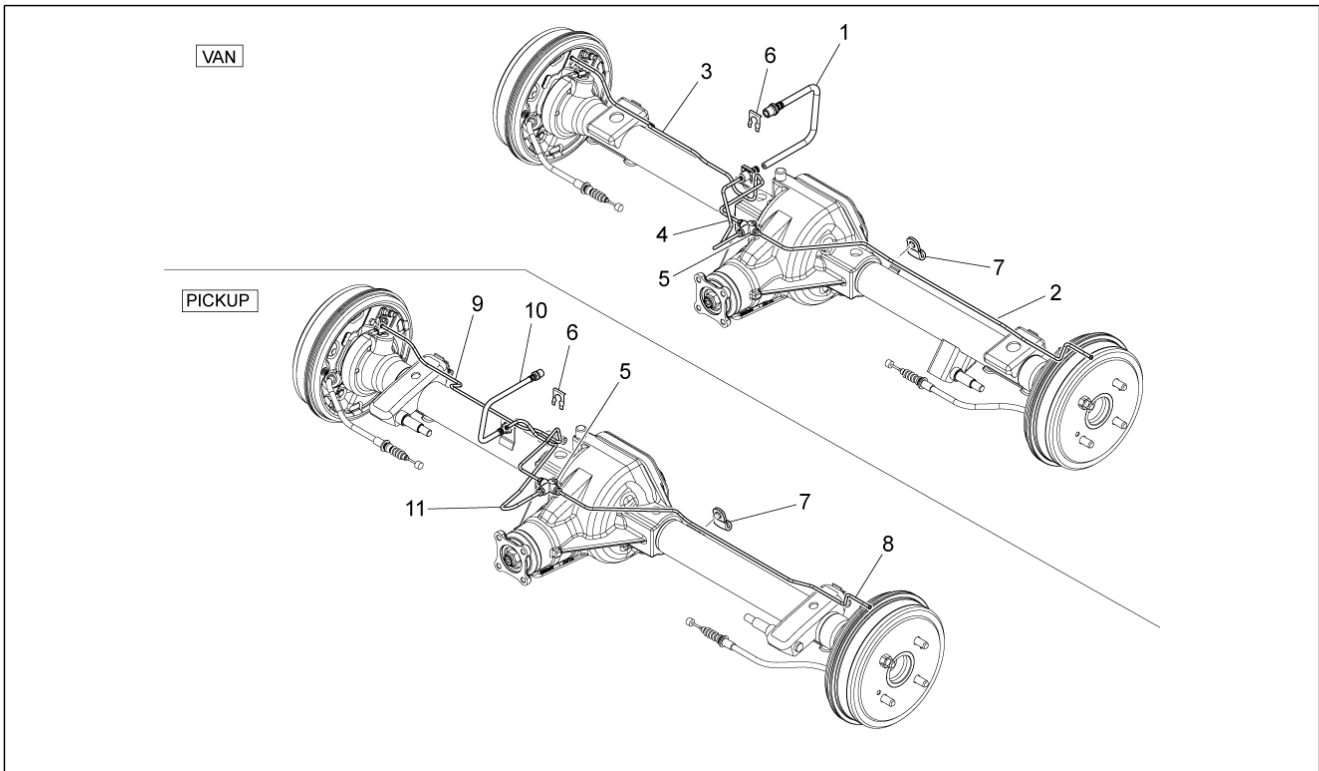

Einheit	Bremsanlage - Bowdenzüge
Code	05.04
Beschreibung	Rear brakes pipes
Inspektion	1

Pos.	Code	Beschreibung	Menge	Varianten
1	9004922167000	Hintere flexible leitung	1	
2	837166	Bremsleitung Hinterradbremse	1	
3	837170	Bremsleitung Hinterradbremse	1	
4	837164	Bremsleitung Hinterradbremse	1	
5	837169	Anschluss	1	
6	4737187Z02000	Rohrbefestigung	1	
7	4737187Z01000	Schelle	1	
8	837167	Bremsleitung Hinterradbremse	1	
9	837168	Bremsleitung Hinterradbremse	1	
10	9004922166000	Bremsschlauch	1	
11	837165	Bremsleitung Hinterradbremse	1