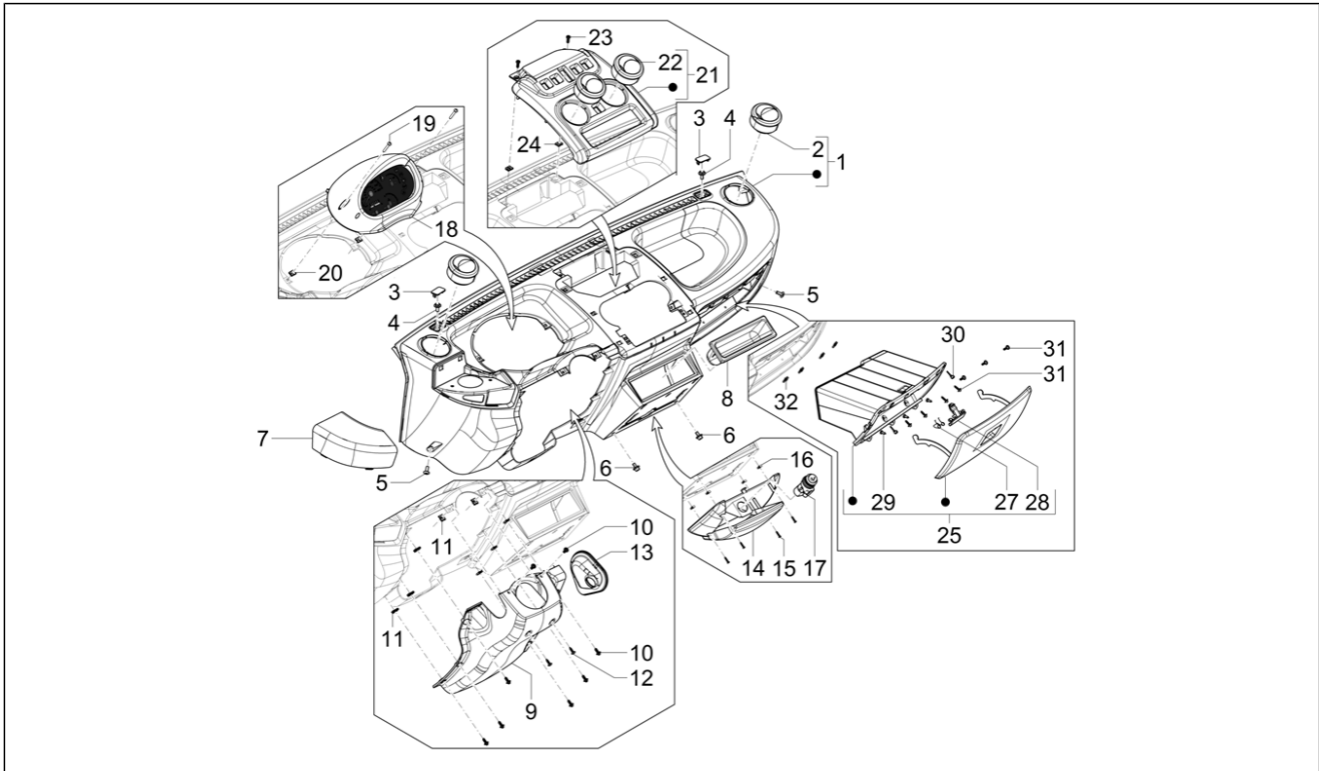

Einheit	Lenker/Lenkung
Code	03.02
Beschreibung	Cockpitinstrumente - Cruscotto
Inspektion	1

Pos.	Code	Beschreibung	Menge	Varianten
29	9354054012000	Schraube	3	
30	B000973	Gummi	2	
31	9356755016000	Schraube	7	
32	9004183025000	Mutter	4	
33	613679	Heizungsbedienung	1