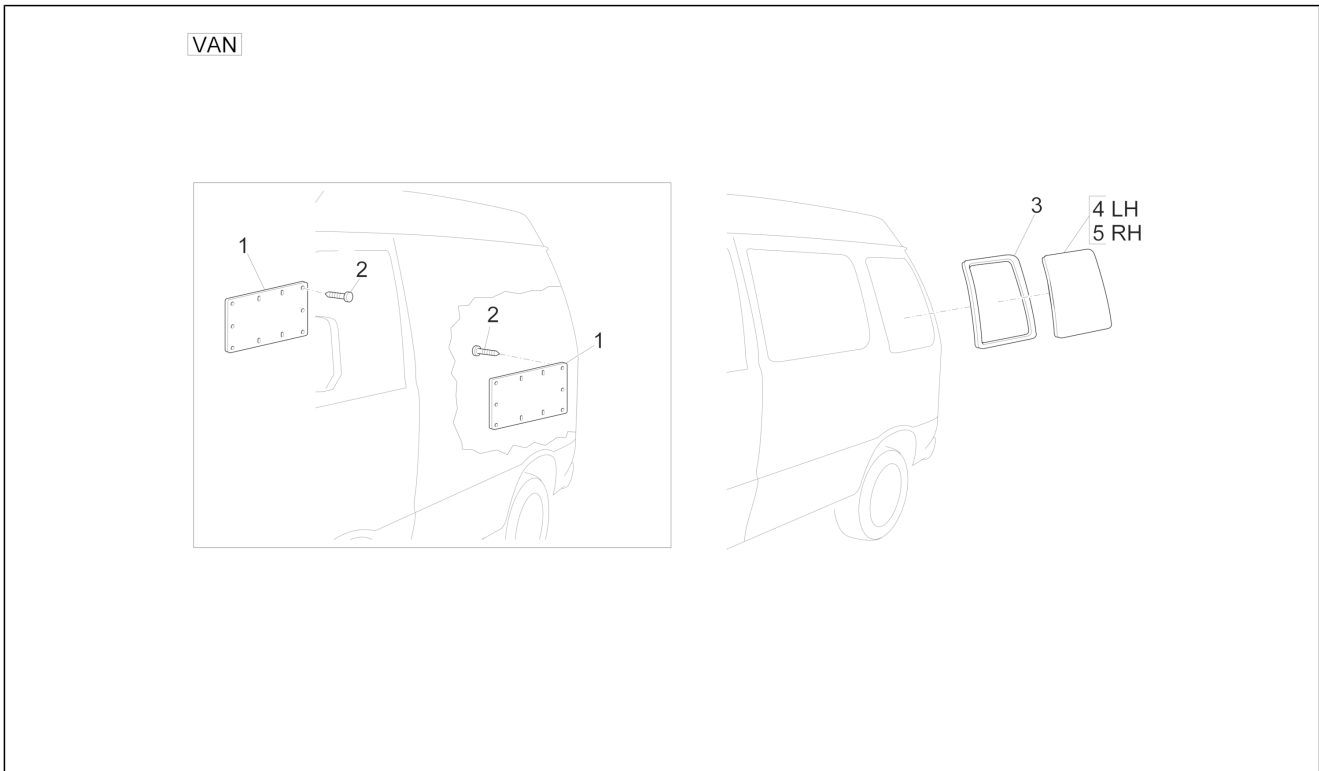

Einheit	Fahrgestell - Plastikformteil - Karosserien
Code	02.27
Beschreibung	Hintere Seitenfenster - Paneele
Inspektion	1

Pos.	Code	Beschreibung	Menge	Varianten
1	B004499	Innere verkleidung	2	
2	6777187Z01000	Schraube	20	
3	6274187Z01000	Dichtung seitenfenster	2	
4	6271287Z02000	Fensterscheibe links	1	
5	6271187Z02000	Fensterscheibe rechts	1