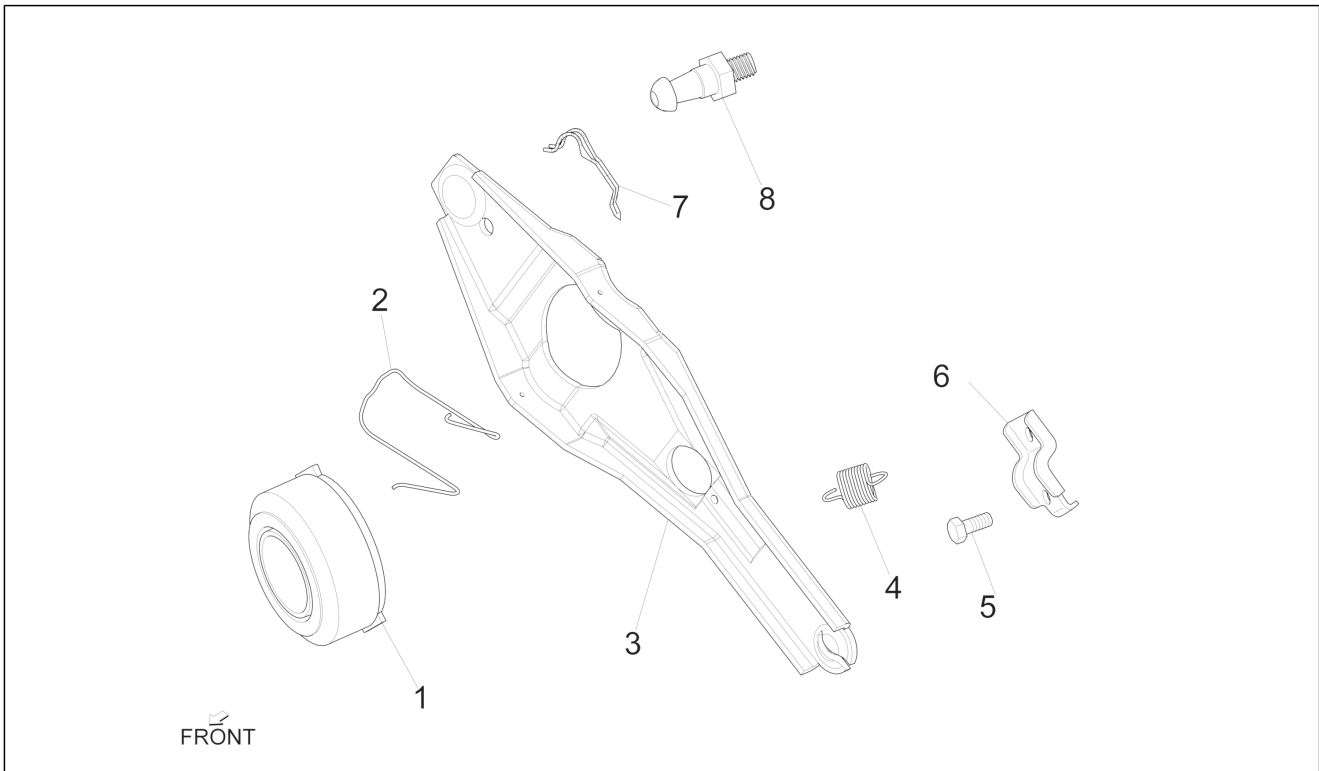

Einheit	Motor
Code	01.30
Beschreibung	Kupplung
Inspektion	1

Pos.	Code	Beschreibung	Menge	Varianten
1	1A005162	Andrückfeder	1	
2	B010292	Klammer	1	
3	1A005780	Kupplungshebel	1	
4	B010294	Feder	1	
5	1A005782	Sechskantschraube mit Flansch	1	
6	1A005781	Feder	1	
7	B010288	Kleine Feder	1	
8	B010287	Spezialschraube	1