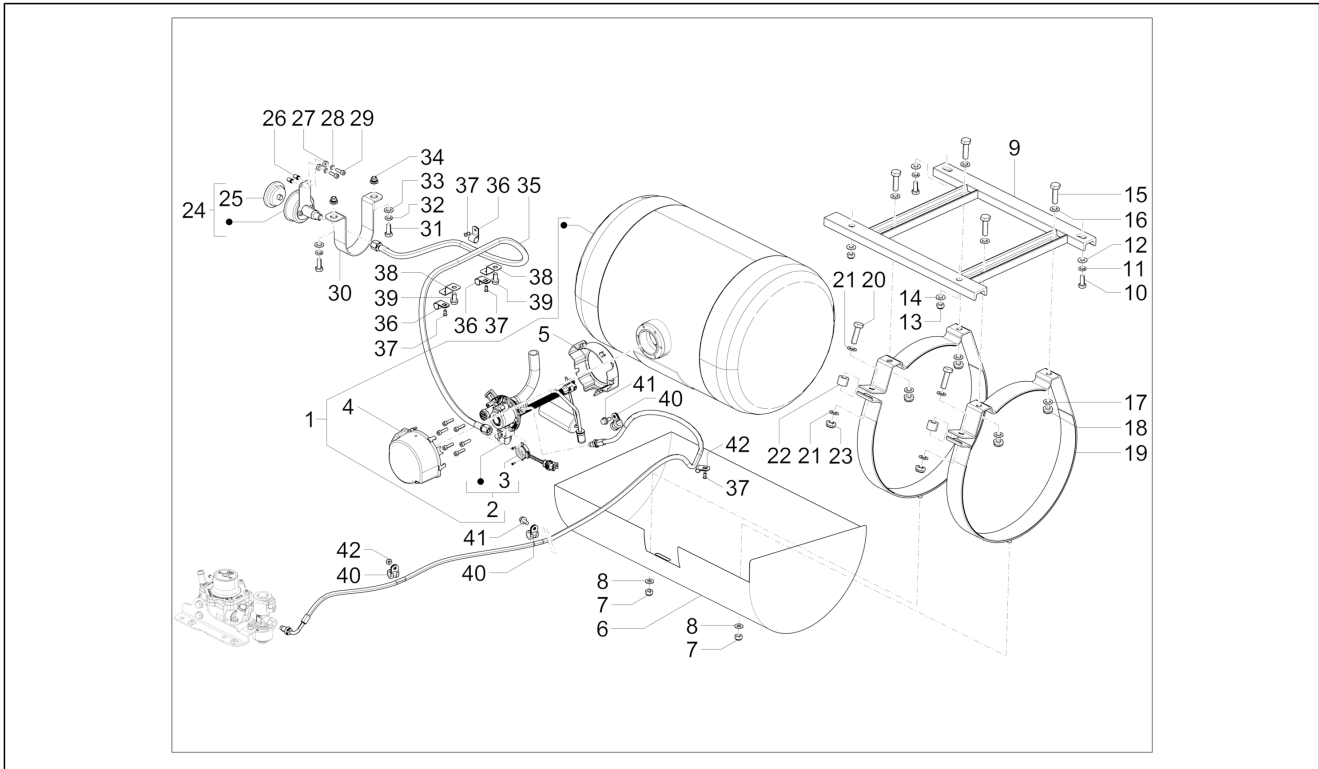

Einheit	LPG
Code	08.02
Beschreibung	Benzintank GPL (Van)
Inspektion	1

Pos.	Code	Beschreibung	Menge	Varianten
29	975805	Schraube	2	
30	660689	Bügel	1	
31	031118	Schraube M8x20	2	
32	016408	Sprengscheibe 13,75x8,15x4,5	2	
33	003060	Flachscheibe	2	
34	264369	Kunststoffniet	2	
35	1E001917	Flexible Gasleitung (Füllanschluss-Mehrfachventil)	1	
36	1E001951	Schelle Gasleitung 1/4"	3	
37	661065	Niet Aluminium	4	
38	1E002213	Befestigungsbügel Gasleitungen	2	
39	D9161160816	Flanschschaube	2	
40	1E001865	Gummischelle	3	
41	D9165140616	Sechskantschraube	2	
42	709116	Mutter	1	
43	1E001853	Flexible Gasleitung (Mehrfachventil-Druckregler)	1