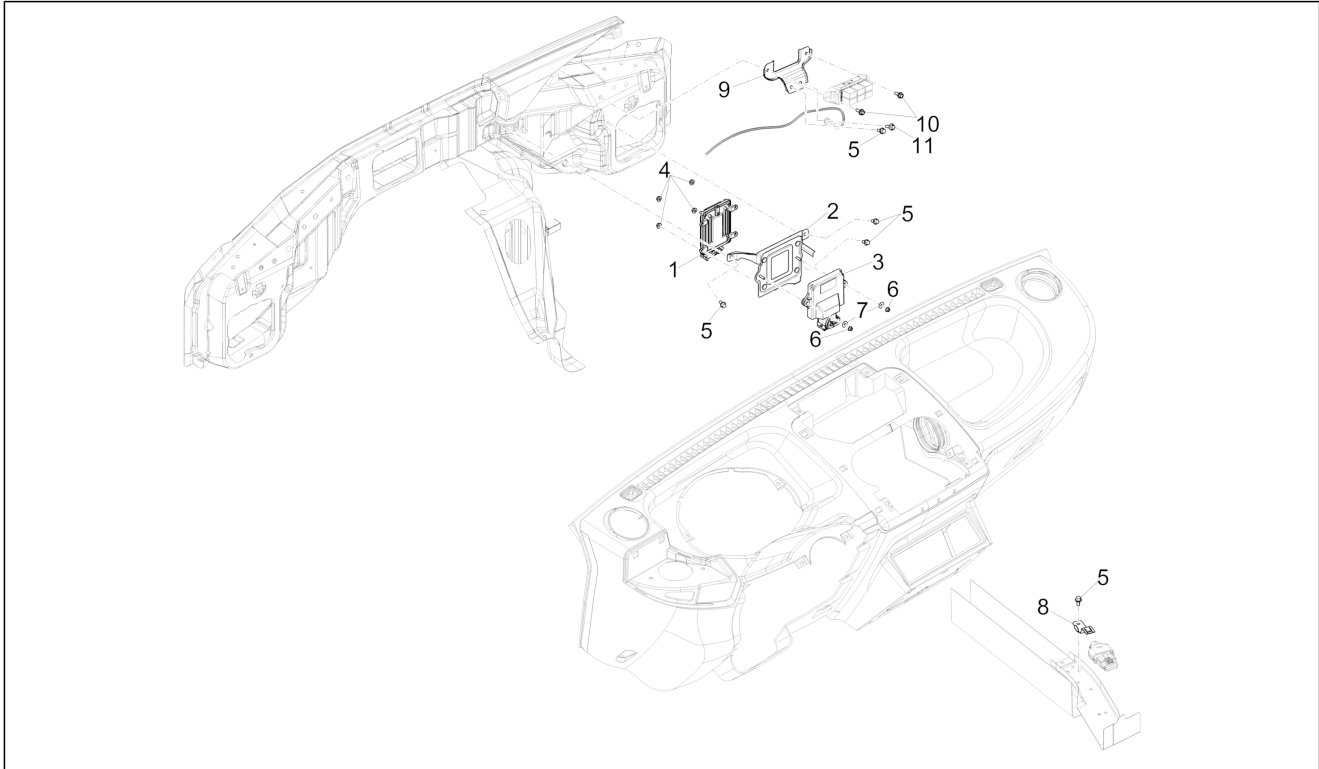

Einheit	Elektrischeanlage
Code	06.06
Beschreibung	Steuerelektroniken - Sensoren
Inspektion	1

Pos.	Code	Beschreibung	Menge	Varianten
1	1D000970	Elektronisches Einspritzsteuergerät	1	
2	1E001140	Haltebügel Steuergerät mit Innenteilen	1	
3	1D000720	Steuergerät EXI	1	
3	1A012100	Steuergerät EXI	1	Modell:Per modelli omologati secondo la Normativa Euro 6 C[E6-C]
3	CM272701	Einspritz-Zünderlektronik	1	Modell:Für Modelle mit LPG[GPL]
3	CM272702	Einspritz-Zünderlektronik	1	Modell:Für Modelle mit Erdgasversorgung[CNG]
3	CM301901	Einspritz-Zünderlektronik	1	Modell:Per modelli omologati secondo la Normativa Euro 6 C[E6-C] Für Modelle mit LPG[GPL]
3	CM301902	Einspritz-Zünderlektronik	1	Modell:Per modelli omologati secondo la Normativa Euro 6 C[E6-C] Für Modelle mit Erdgasversorgung[CNG]
4	261322	Mutter	4	
5	D9165140616	Sechskantschraube	3	
6	241937	Mutter, selbstsichernd M5	2	
7	013754	Unterlegscheibe	2	
8	1E001206	Haltebügel Kabelstecker	1	
9	1E001159	Haltebügel Relais	1	
10	D9165160618	Flanschschraube	2	
11	031089	Sechskantschraube M6x18	1