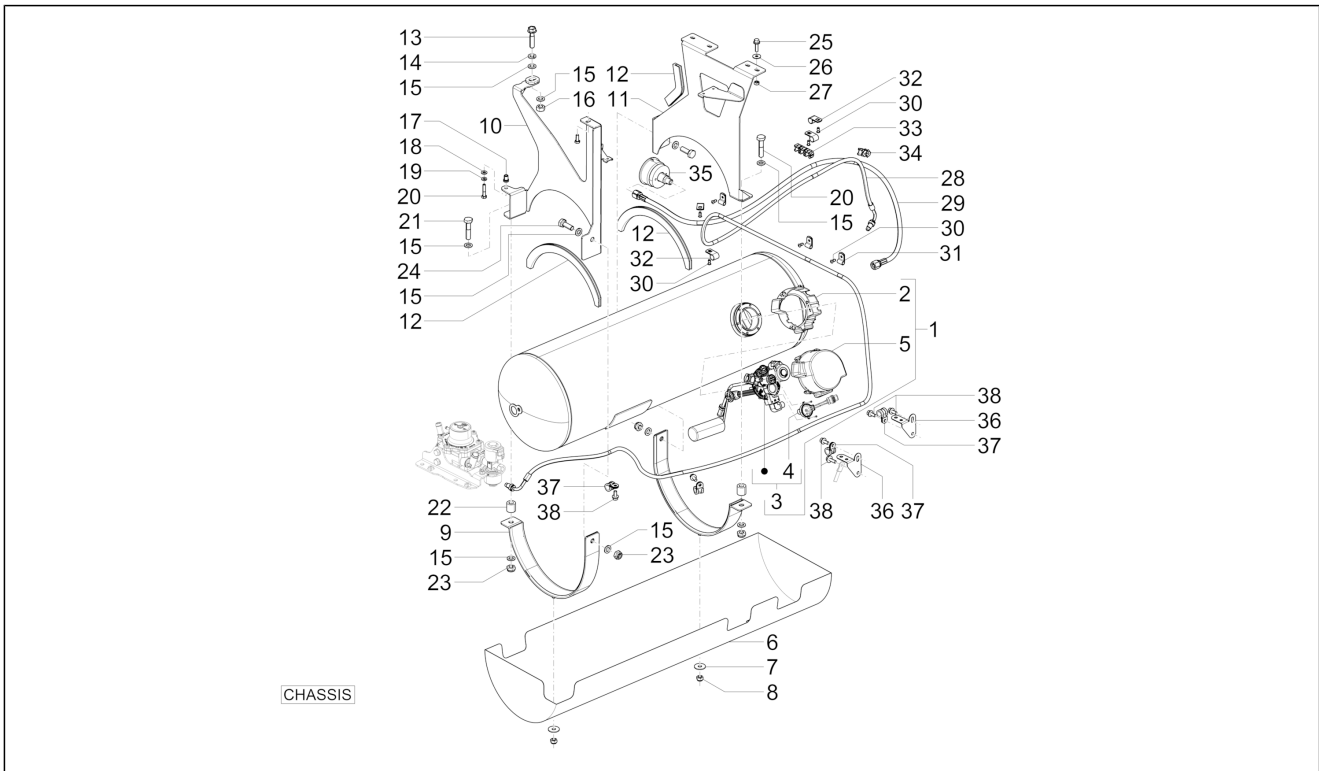

Einheit	LPG
Code	08.04
Beschreibung	Benzintank GPL (Chassis)
Inspektion	1

Pos.	Code	Beschreibung	Menge	Varianten
29	1E001857	Flexible Gasleitung (Füllanschluss-Mehrfachventil)	1	
30	661065	Niet Aluminium	7	
31	660684	Schelle	3	
32	1E001951	Schelle Gasleitung 1/4"	4	
33	CM017821	Sperrfeder Leitungen	1	
34	CM017810	Sperrfeder Leitungen	1	
35	B005785	Füllstutzen	1	
36	1E001836	Haltebügel Verkabelung	2	
37	1E001865	Gummischelle	4	
38	9165140616000	Schraubbolzen	6