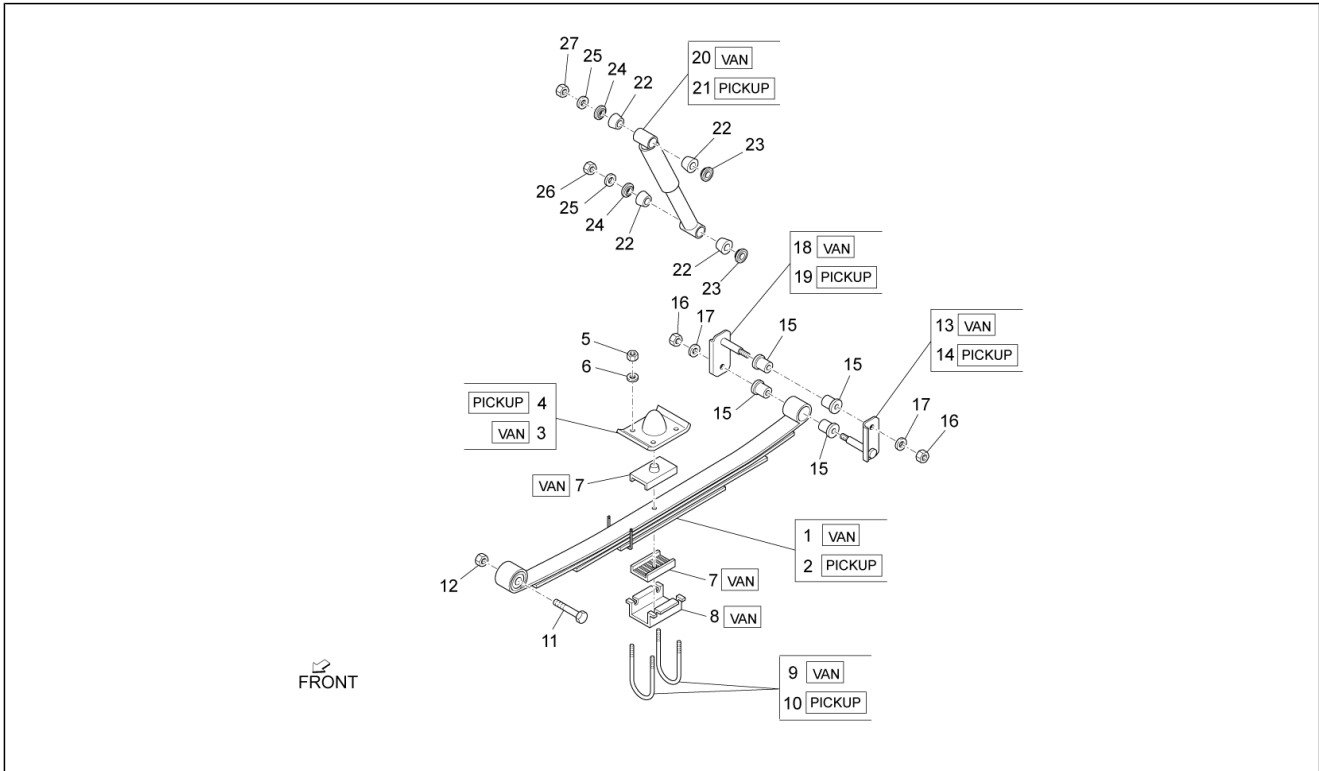

Einheit	Radaufhängungen
Code	04.05
Beschreibung	Hintere Radaufhängung - Stoßdämpfer
Inspektion	1

Pos.	Code	Beschreibung	Menge	Varianten
1	B005010	Feder Blattfeder	2	
2	B005011	Feder Blattfeder	2	
3	4834187Z03000	Puffer hintere feder	2	
4	4834187Z02000	Puffer hintere feder	2	
5	D9411071000	Mutter	8	
7	4837287Z01000	Rückhalteteil	4	
8	4837187Z02000	Rückhalter feder	2	
9	D9004117087T	U-Schraube	4	
10	B000067	U-Bolzen	2	
11	B007665	Sechskantschraube M12x90	2	
12	261319	Mutter m12x1,25 h=12,5	2	
13	4840887Z01000	Befestigung hinteres aufhängungsgel	2	
14	D4840887Z03	Befestigung hinteres aufhängungsgel	2	
15	261219	Gummibuchse	8	
16	D9411051000	Mutter	2	
17	9451101000000	Unterlegscheibe	4	
18	4804187Z01000	Befestigung hinteres aufhängungsgel	2	
19	D4804187Z02	Befestigung hinteres aufhängungsgel	2	
20	B005012	Hinterer Stoßdämpfer	2	
21	56594R	Hinterer Stoßdämpfer	2	
22	B004981	Buchse	8	
23	D9004209144	Flachscheibe	4	
24	D9004209143	Flachscheibe	4	
25	D9451101200	Unterlegscheibe	4	
26	D9004170152	Mutter	2	
27	D9411541200	Mutter	2