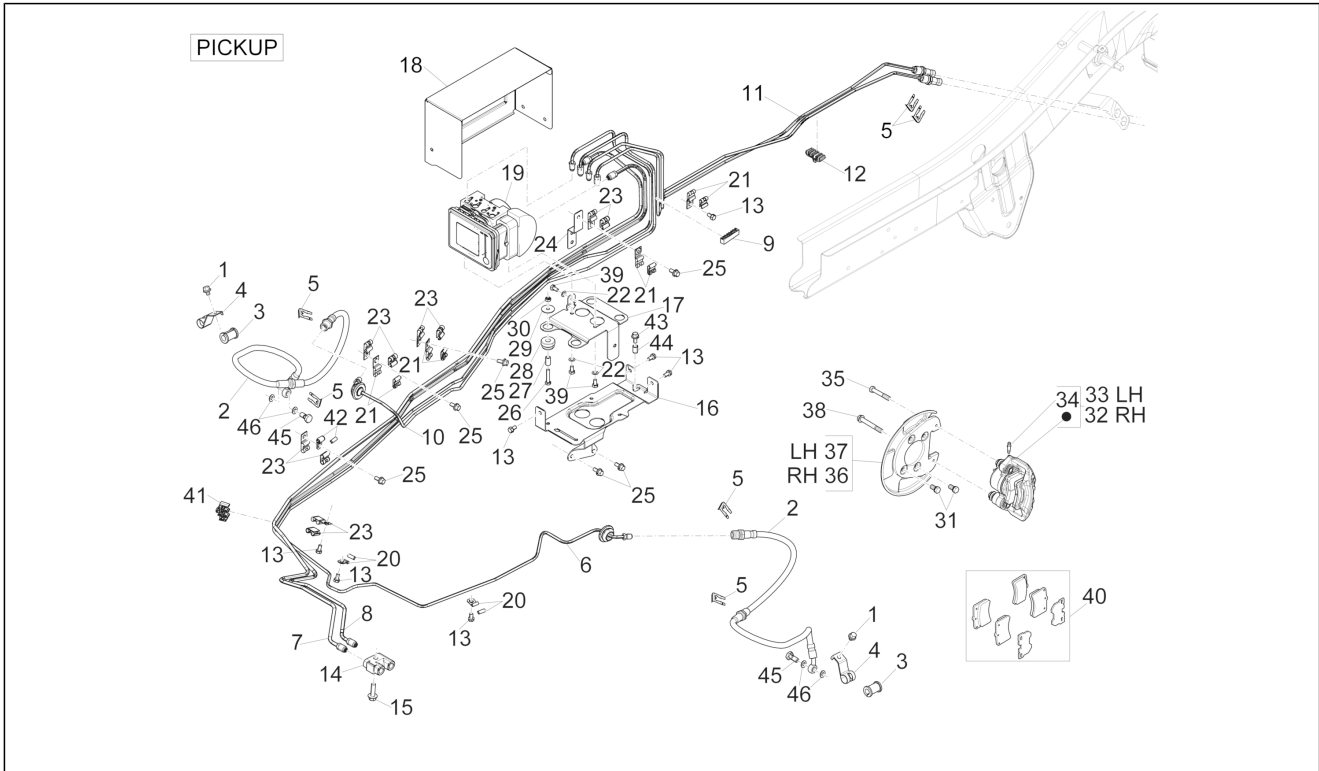

Einheit	Bremsanlage - Bowdenzüge
Code	05.03
Beschreibung	Bremschläuchen - Bremszangen II
Inspektion	1

Pos.	Code	Beschreibung	Menge	Varianten
28	1E000976	Puffer	4	
29	016667	Unterlegscheibe	4	
30	709116	Mutter	4	
31	D9004119494	Flanschschraube	8	
32	658278	Vorderradbremzange r.	1	
33	658279	Vorderradbremzange l.	1	
34	837145	Schraube	1	
35	9004101534000	Schraubbolzen	2	
36	4770387Z01000	Staubschutzscheibe vorne rechts	1	
37	4770487Z01000	Staubschutzring vorne links	1	
38	9004101534000	Schraubbolzen	2	
39	031086	Schraube M6x12	1	
40	837146	Bremsklötze	1	
41	1E001087	Kleine Feder	1	
42	1E001061	Schelle	1	
43	D9165140616	Sechskantschraube	1	
44	615909	Gewinde-Einsatz	1	
45	264454	Schraubbolzen	2	
46	9004430236000	Dichtung	4