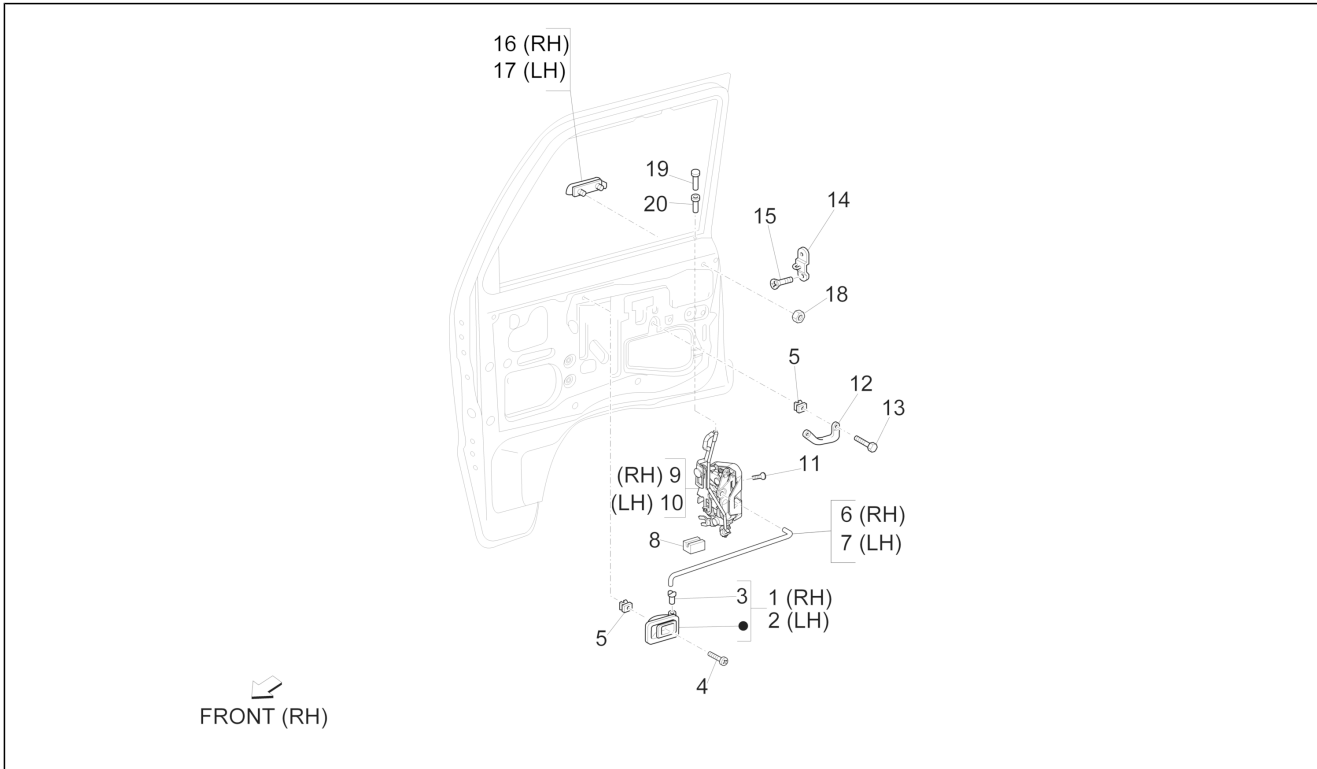

Einheit	Fahrgestell - Plastformteil - Karosserien
Code	02.08
Beschreibung	Bauteile vordere Türen
Inspektion	1

Pos.	Code	Beschreibung	Menge	Varianten
1	6927087Z01000	Türklinke innen rechte tür	1	
2	6928087Z01000	Türklinke innen linke tür	1	
3	6927987Z01000	Bolzen	1	
4	D9353055012	Schraube	2	
5	D9004189019	Kabelführung	6	
6	6971187Z01000	Zugstange türöffnung vorne rechts	1	
7	6971287Z01000	Zugstange türöffnung vorne links	1	
8	6975987Z01000	Puffer	2	
9	B0042833	Türschloss vorne rechts	1	
10	B0042843	Türschloss vorne links	1	
11	D9004159188	Sechskantschraube	6	
12	1E001561	Türklinke vordertür	2	
13	9354056020000	Schraube	4	
14	662510	Fixierplatte	2	
15	9004151029000	Schraube	4	
16	6921087Z01000	Türklinke außen rechte tür	1	
17	6922087Z01000	Türklinke außen linke tür	1	
18	261323	Mutter	4	
19	6974787Z01000	Sperrknopf türverschuß	2	
20	D9004480352	Kabelführung	2