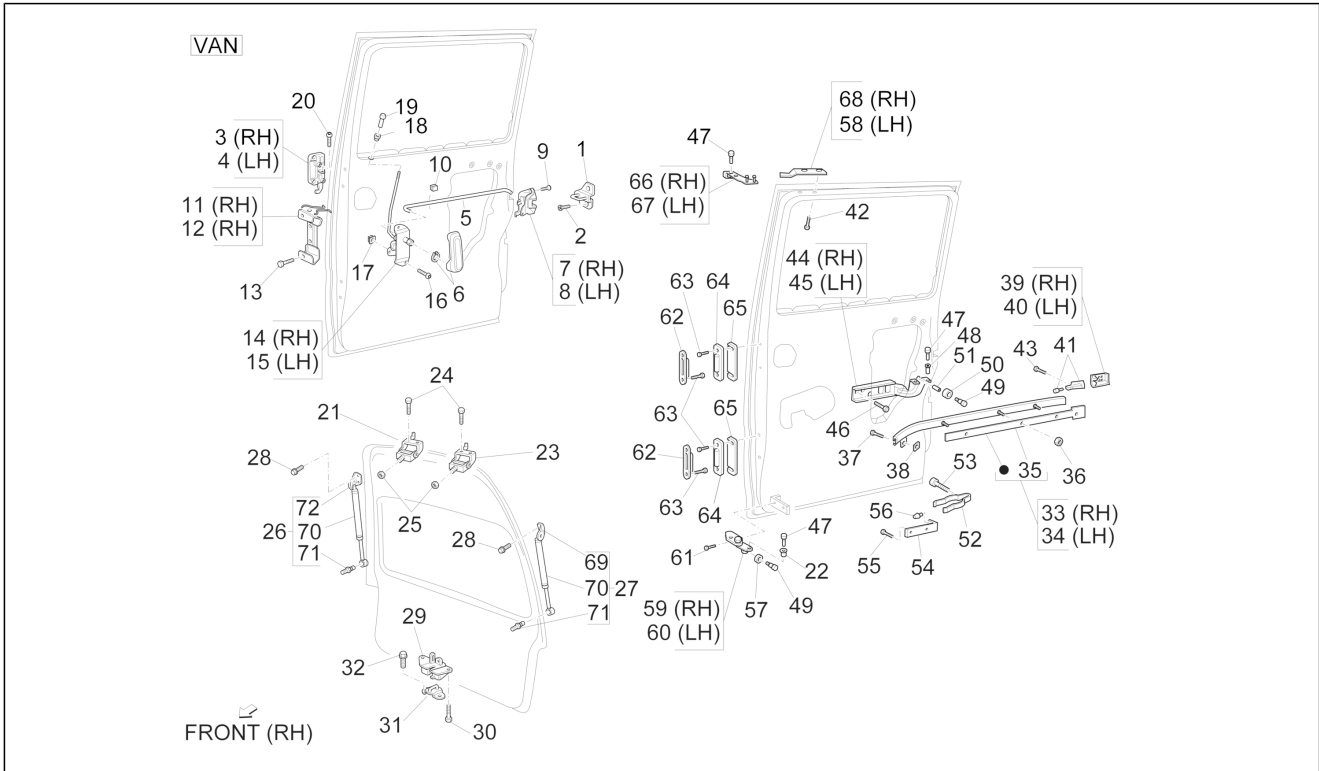

Einheit	Fahrgestell - Plastikformteil - Karosserien
Code	02.10
Beschreibung	Bauteile hintere Türen
Inspektion	1

Pos.	Code	Beschreibung	Menge	Varianten
1	B005018	Platte	2	
2	9004151029000	Schraube	4	
3	B005335	Türklinke außen rechte tür	1	
4	B005336	Türklinke außen linke tür	1	
5	6971387Z01000	Spannstange	2	
6	6927287Z01030	Griff	2	
7	B005014	Türschloss rechts	1	
8	B005015	Türschloss links	1	
9	D9004159188	Sechskantschraube	6	
10	6975987Z01000	Puffer	2	
11	6973087Z01000	Verbindung türschloß	1	
12	6974087Z01000	Verbindung türschloß	1	
13	9004119341000	Schraubbolzen	4	
14	B005020	Schlossbetätigung	1	
15	B005021	Türschliessung	1	
16	D9354016012	Sechskantschraube	4	
17	D9004189019	Kabelführung	4	
18	6974787Z01000	Sperrknopf türverschluss	2	
19	D9004480352	Kabelführung	2	
20	D9338116008	TBEI Schraube	4	
21	6880187Z02000	Scharnier rechts	1	
22	6833287Z01000	Buchse	2	
23	6880187Z01000	Scharnier links	1	
24	9165140816000	Schraube	4	
25	261321	Geflanschte Mutter	4	
26	6895087Z82000	Feder rechts	4	
27	6896087Z82000	Feder links	4	
28	D9161160614	Flanschschraube	4