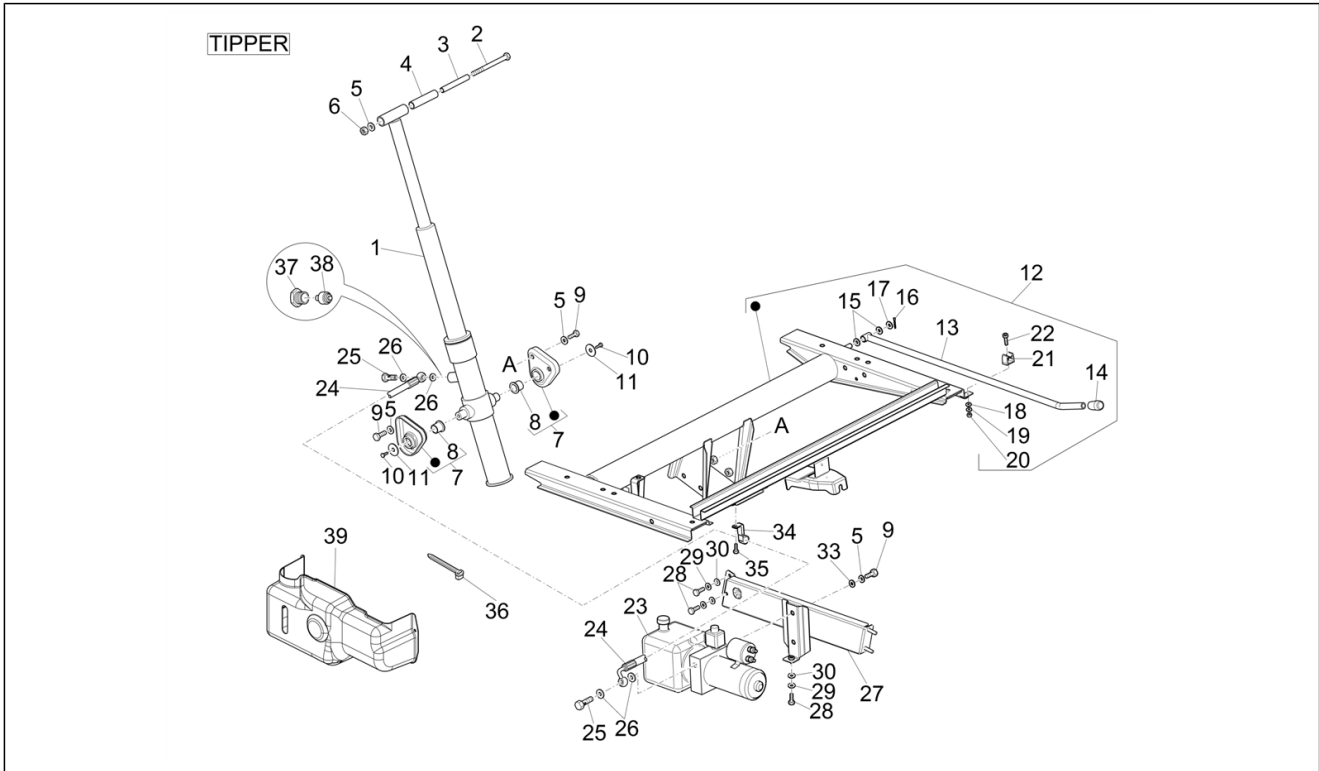

Einheit	Fahrgestell - Plastformteil - Karosserien
Code	02.23
Beschreibung	Kippsystem
Inspektion	1

Pos.	Code	Beschreibung	Menge	Varianten
28	837233	Sechskantschraube M8x22	2	
29	003058	Flachscheibe 15x8,4x1,5	2	
30	016408	Sprengscheibe 13,75x8,15x4,5	2	
33	003060	Flachscheibe	2	
34	D9004461423	Schelle	1	
35	D9166140616	Sechskantschraube	1	
36	257134	Reißschelle L=277	1	
37	567245	Anschluss	1	
38	567246	Ventil	1	
39	611602	Abdeckung pumpenschutz	1