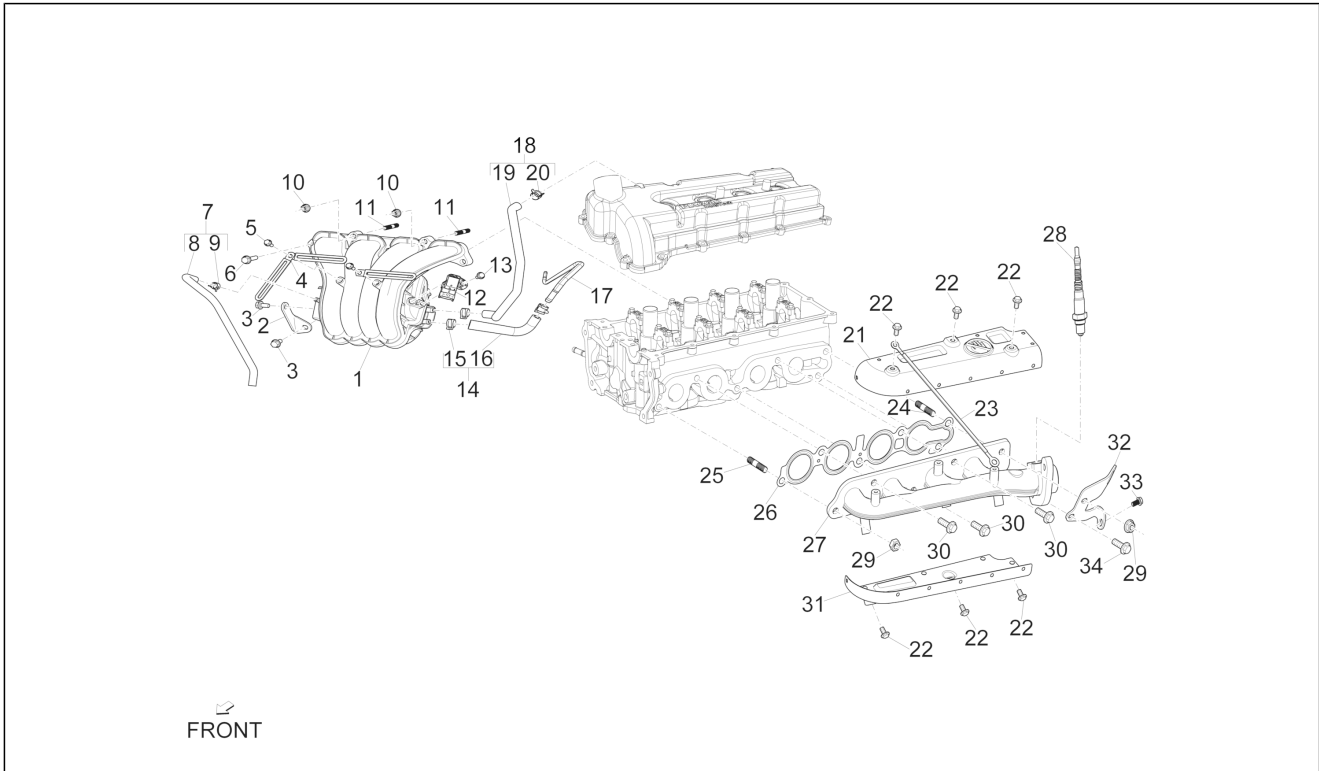

Einheit	Motor
Code	01.33
Beschreibung	Einlass- und Auslassstutzen
Inspektion	1

Pos.	Code	Beschreibung	Menge	Varianten
29	1A005638	Sechskantmutter geflanscht	2	
30	1A005487	Sechskantschraube mit Flansch	3	
31	1A005636	Unterer Hitzeschutz	1	
32	1A005642	Bügel	1	
33	1A005653	Sechskantschraube mit Flansch	1	
34	1A005643	Sechskantschraube mit Flansch	1