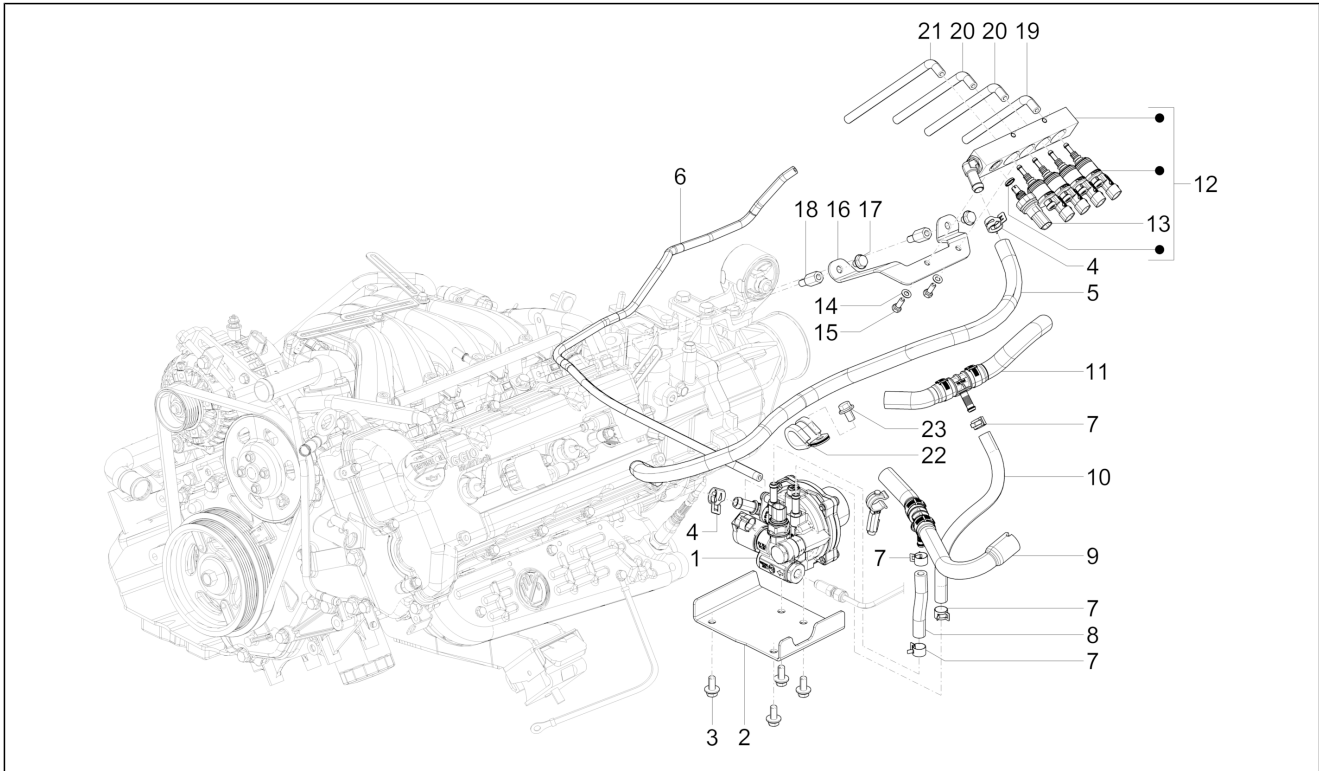

Einheit	Methan
Code	09.03
Beschreibung	Benrin-einspritzanlage Methan
Inspektion	1

Pos.	Code	Beschreibung	Menge	Varianten
1	1E001766	Druckminderer komplett	1	
2	1E001732	Haltebügel Druckregler	1	
3	D9165160820	Sechskantschraube	4	
4	1E001863	Schlauchschele	2	
5	1E001804	Gasleitung Druckregler-Rail	1	
6	1E001752	Schlauch	1	
7	D9004467190	Bundring	4	
8	1E002250	Kühlflüssigkeitsleitung	1	
9	1E001800	Rücklaufleitung Behälter komplett mit Anschluss	1	
10	1E002251	Kühlflüssigkeitsleitung	1	
11	1E001799	Vorlaufleitung Heizer	1	
12	1A006492	Rail komplett	1	
13	659736	Sensor	1	
14	003056	Flachscheibe 6,4x12x1	2	
15	031088	Schraube M6x16	2	
16	1A006838	Haltebügel Rail	1	
17	874554	TE Schr. m. Flansch M6x14	2	
18	B005727	Distanzscheibe	2	
19	1A006881	Leitung Einspritzdüse L=134 mm	1	
20	1A006882	Leitung Einspritzdüse L=147 mm	2	
21	1A006883	Leitung Einspritzdüse L=184 mm	1	
22	1E002211	[...]	1	
23	D9165140816	TE Schr. m. Flansch	1