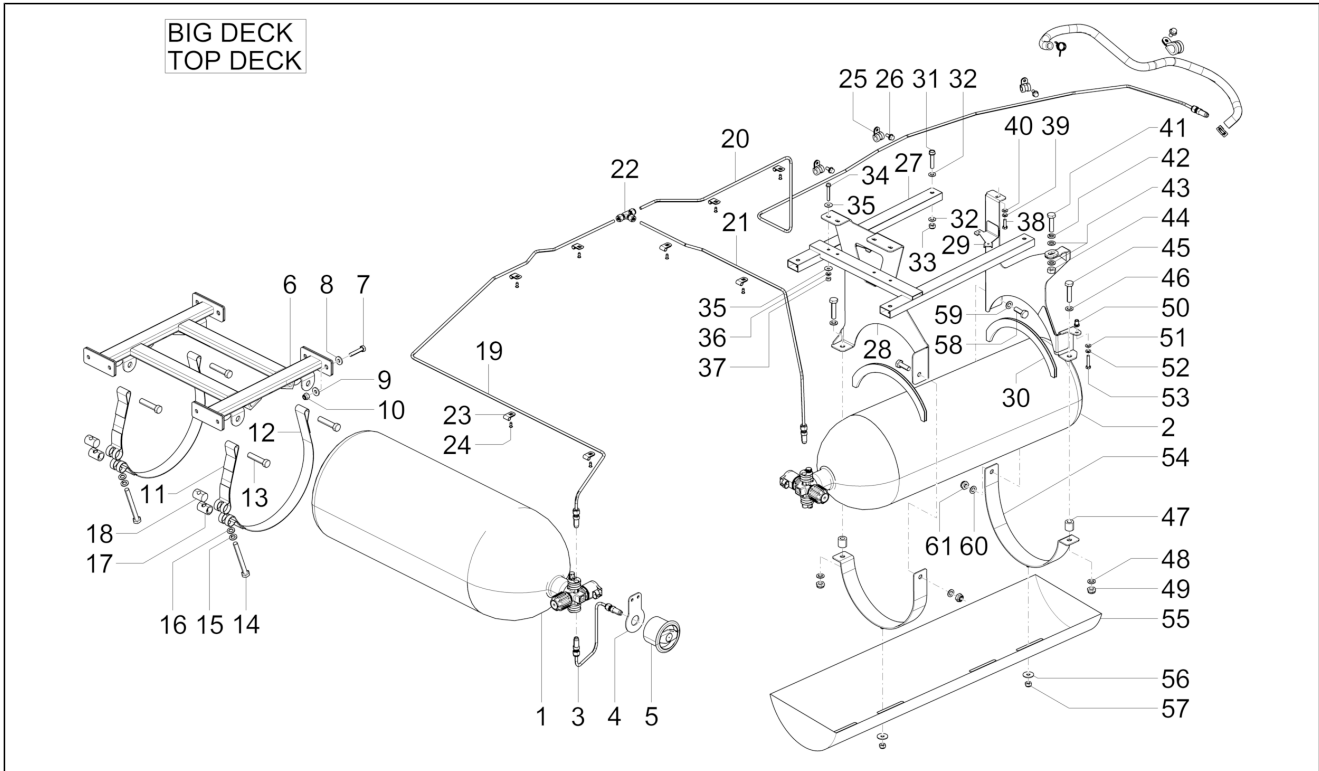

Einheit	Methan
Code	09.02
Beschreibung	Kraftstofftank Methan II
Inspektion	1

Pos.	Code	Beschreibung	Menge	Varianten
1	B007935	Benzintank komplett 273x750	1	
2	B007936	Benzintank komplett 229x750	1	
3	1E001978	Starre Gasleitung (Füllanschluss-hint.Beh.)	1	
4	B007980	Halterbügel	1	
5	B007939	Füllstutzen	1	
6	B007926	Hinterer kleiner rahmen	1	
7	015861	Schraube	8	
8	013861	Flachscheibe 8,2x20x2,5	8	
9	013861	Flachscheibe 8,2x20x2,5	8	
10	002418	Mutter M8	8	
11	B007930	Stutzebinde	2	
12	B007929	Stutzebinde	2	
13	B007931	Fixierstift L=62	4	
14	030109	Schraubbolzen	2	
15	016410	Unterlegscheibe 17,6x11x2,5	2	
16	003060	Flachscheibe	2	
17	B007932	Fixierstift	2	
18	B007933	Fixierstift	2	
19	1E001976	Starre Gasleitung (hint.Beh.-Verschraubung)	1	
20	1E001980	Starre Gasleitung (Verschraubung-Druckregler)	1	
21	1E001977	Starre Gasleitung (Beh.rechts-Verschraubung)	1	
22	B007949	3-Wegeanschluß	1	
23	660684	Schelle	8	
24	661065	Niet Aluminium	8	
25	1E002209	Gummischelle	3	
26	D9165140616	Sechskantschraube	3	
27	B005728	Hinterer Steigbügel	1	
28	1E002261	Hinterer Bügel Tankhalterung	1