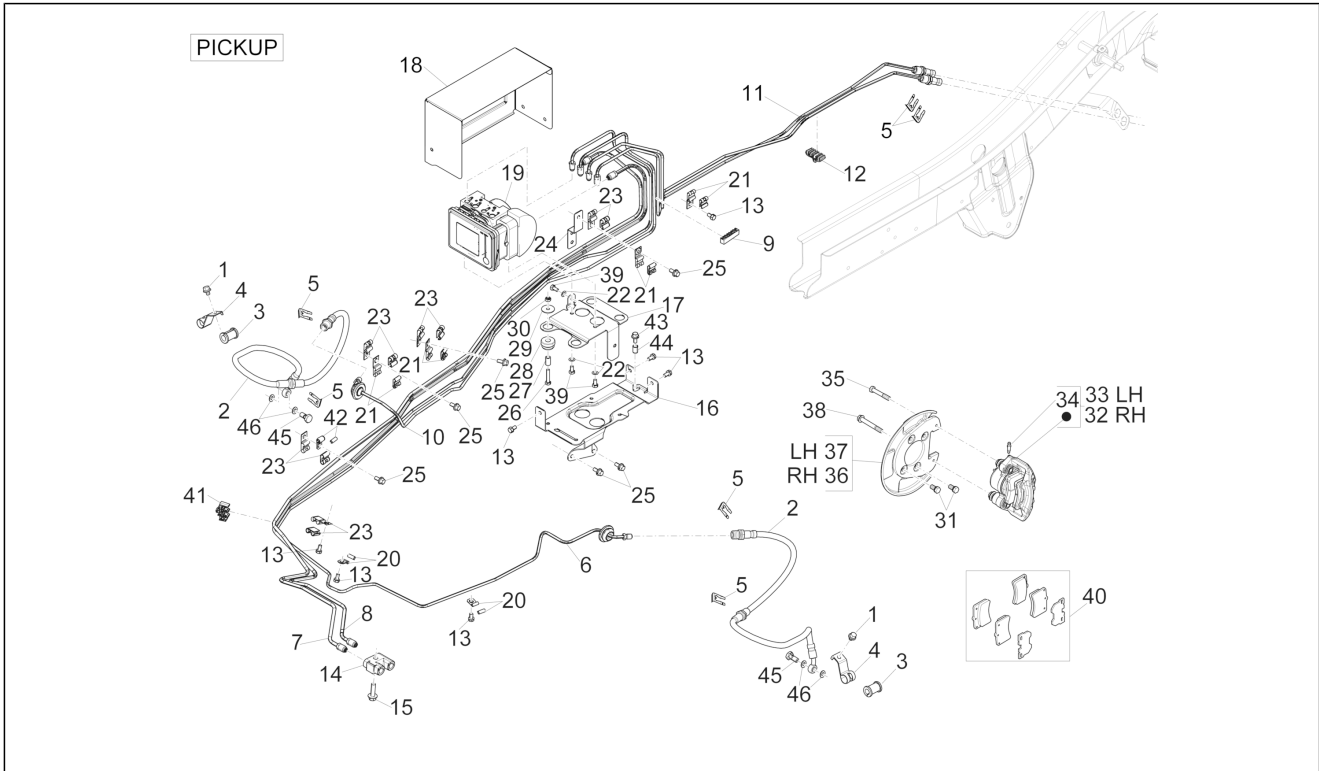

Einheit	Bremsanlage - Bowdenzüge
Code	05.03
Beschreibung	Bremschläuchen - Bremszangen II
Inspektion	1

Pos.	Code	Beschreibung	Menge	Varianten
1	D9165160610	Flanschschraube	2	
2	B007247	Vorderradbremseleitung	2	
3	D9004540022	Puffer	2	
4	D9004461432	Schelle	2	
5	B005354	Kleine Feder	6	
6	1E000909	Bremsleitung HECU-ABS/flex. Leitung vorne links	1	
7	1E000903	Bremsleitung vorne 4-Wege / HECU ESC	1	
8	1E000900	Bremsleitung hinten 4-Wege / HECU ESC	1	
9	B005360	Sperrfeder Leitungen	1	
10	1E000906	Bremsleitung HECU-ABS/flex. Leitung vorne rechts	1	
11	1E000913	Bremsleitung HECU-ABS/Flex. Leitung hinten rechts	1	
12	D9004464157	Kabelschelle	1	
13	9161160612000	Schraubbolzen	5	
14	1E001059	4-Wege-Anschluss	1	
15	D9165160830	Flanschschraube	1	
16	1E000890	Unterer Bügel HECU - ESC - CPI	1	
17	1E001442	Haltebügel HECU - ECS - CPI	1	
18	B000903	Schutz	1	
19	1E002244	Steuergerät HECU - ESC ABS	1	
19	1E002510	Steuergerät HECU - ESC	1	
20	D9622130705	Schelle	2	
21	D9004461468	Schelle	3	
22	006976	Sprengscheibe 12x6,4x0,5	3	
23	1E001060	Schelle	4	
24	B007026	Bügel	1	
25	D9165140616	Sechskantschraube	3	
26	030052	Schraube	4	
27	1E000977	Distanzscheibe	4