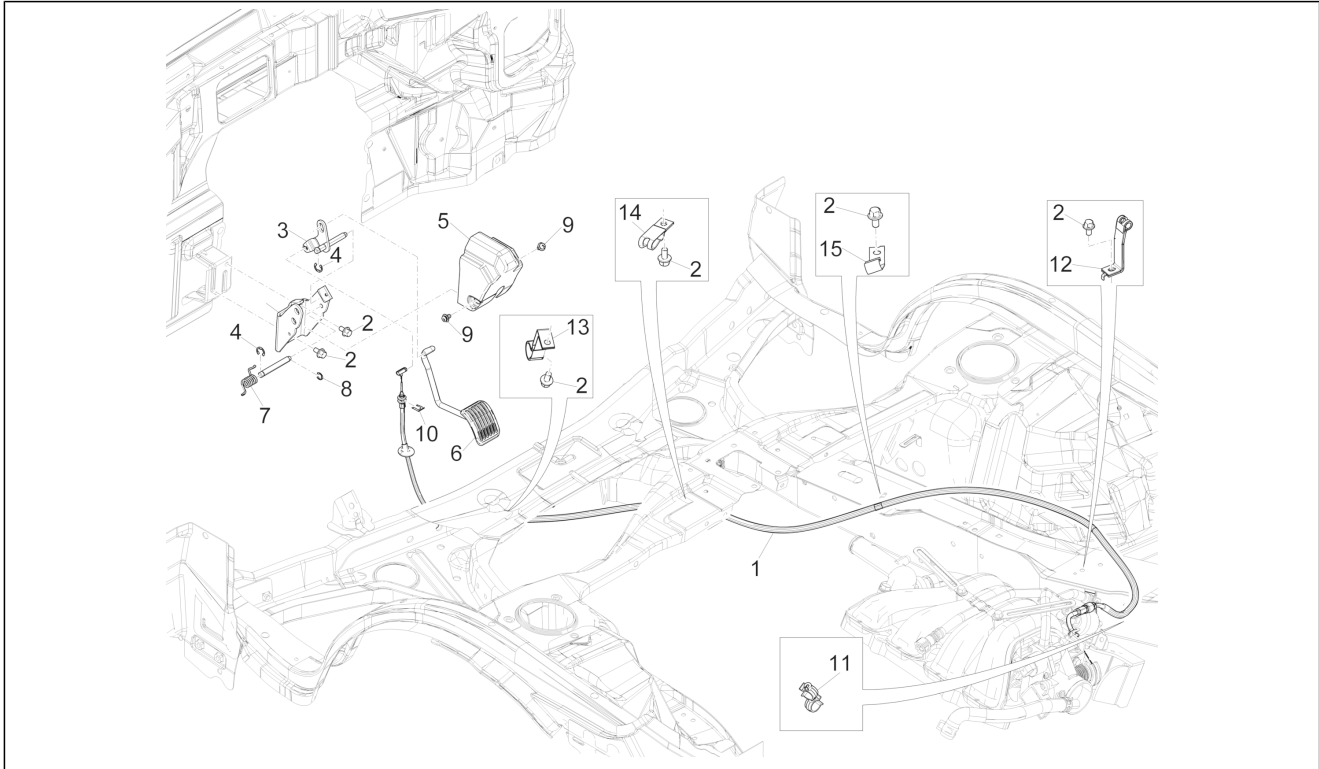

Einheit	Bremsanlage - Bowdenzüge
Code	05.09
Beschreibung	Gaspedal
Inspektion	1

Pos.	Code	Beschreibung	Menge	Varianten
1	1E001626	Gaszug kompl.	1	
2	D9165140614	Sechskantschraube	6	
3	7801387Z01000	Gashebel	1	
4	9616000800000	Sprengring 16x8	1	
5	7811987Z01000	Deckel	1	
6	7810187Z01000	Gaspedal	1	
7	9004508227000	Feder	1	
8	005964	Ring	1	
9	9004159431000	Flanschschraube	2	
10	7818787Z01000	Schelle	1	
11	1E001596	Drehklammer	1	
12	B007136	Schelle	1	
13	D9004461423	Schelle	1	
14	9004461420000	Schelle	1	
15	9004462324000	Schelle	1