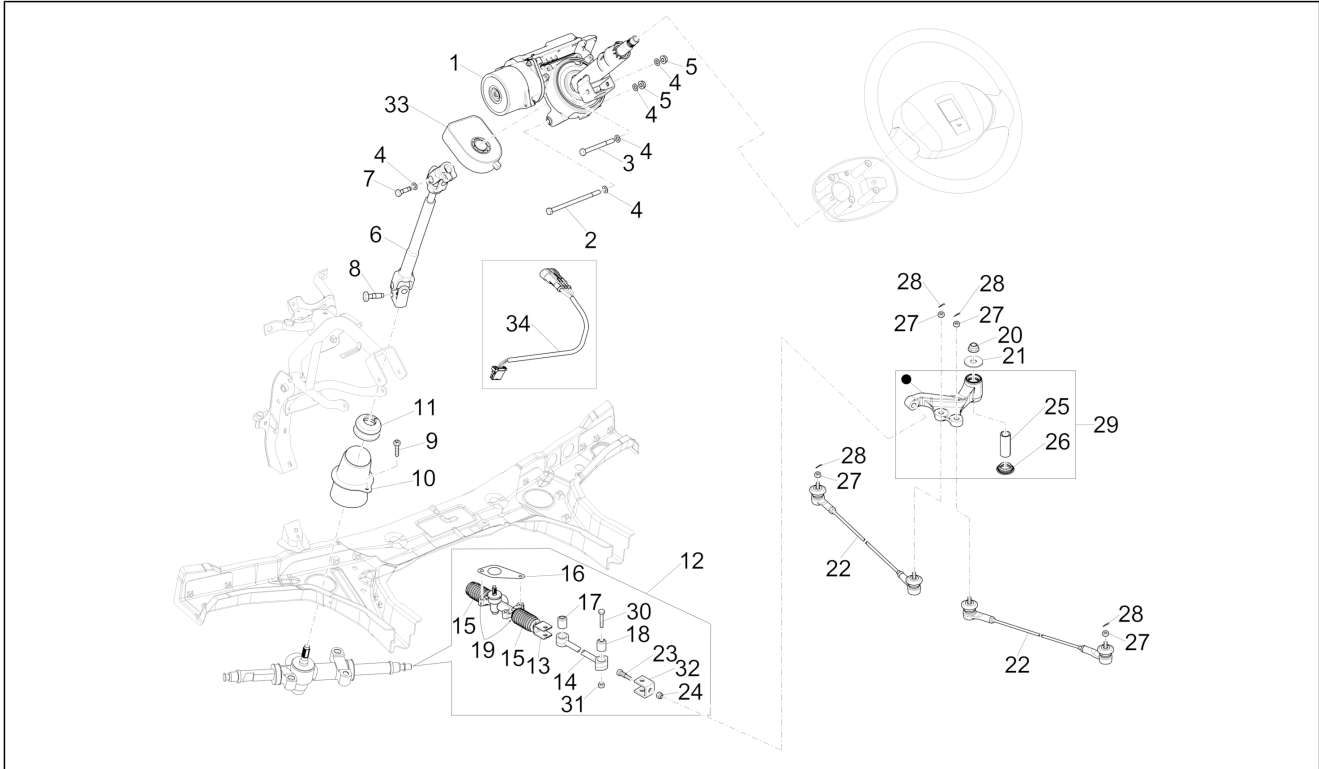

Einheit	Lenker/Lenkung
Code	03.06
Beschreibung	Lenkradartikulation
Inspektion	1

Pos.	Code	Beschreibung	Menge	Varianten
29	2624805	Lenkarm als Ersatz.	1	
30	B004823	Sechskantschraube	2	
31	B004824	Mutter, selbstsichernd	2	
32	B004822	Bügel	1	
33	1D001010	Lenkwinkelsensor	1	
34	1D001120	Kabel Lenkwinkelsensor	1