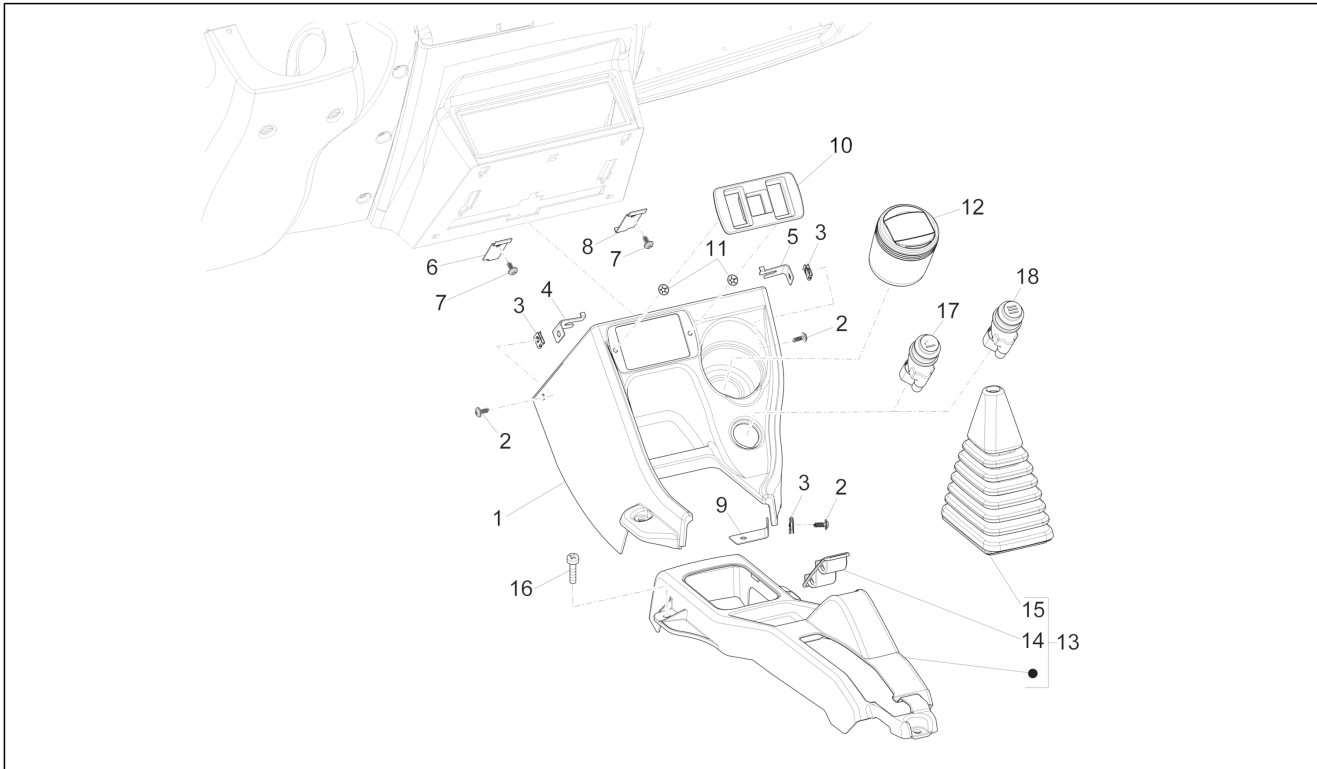

Einheit	Lenker/Lenkung
Code	03.04
Beschreibung	Mittlerer Tunnel
Inspektion	1

Pos.	Code	Beschreibung	Menge	Varianten
1	B004320	Tunnel	1	
2	D9356755014	Sechskantschraube	3	
3	D9004183025	Plättchen	3	
4	B004459	L.Bügel unten	1	
5	B004317	R.Bügel unten	1	
6	B004315	Linkes halterbügel	1	
7	015859	Schraube 3,5x16	2	
8	B004316	Rechter halterbügel	1	
9	B004318	Befestigungsbügel Tunnel-Konsole	1	
10	B004325	Schalterträger	1	
11	181351	Plättchen	2	
12	B004319	Aschenbecher	1	
13	615093	Konsole	1	
14	5882587Z01030	Tasche	1	
15	615430	Staubschutz schaltknüppel	1	
16	296170	Schraube M6x14	3	
17	565429	Zigarettenanzünder	1	
18	B007157	Steckdose	1