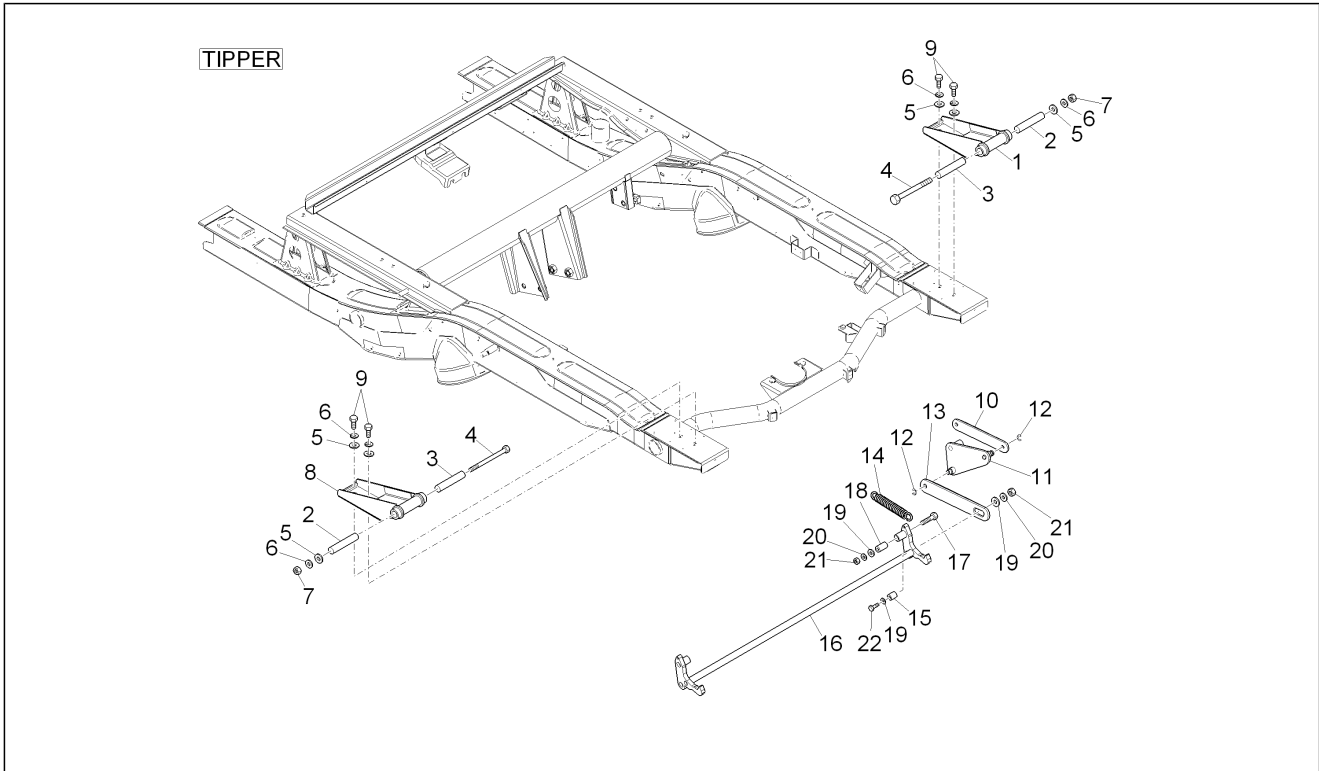

Einheit	Fahrgestell - Plastikformteil - Karosserien
Code	02.20
Beschreibung	Ladeflächenbauteile
Inspektion	1

Pos.	Code	Beschreibung	Menge	Varianten
1	B004885	Scharnier rechts	1	
2	1180224	Distanzscheibe	2	
3	118020	Hülse	2	
4	030113	Schraube	2	
5	0030404	Unterlegscheibe	6	
6	016410	Unterlegscheibe 17,6x11x2,5	6	
7	020110	Mutter M10 6H	2	
8	B004886	Scharnier links	1	
9	264886	Schraube	4	
10	B000339	Öffnungshebel	1	
11	B000337	Öffnungshebel Heckwand	1	
12	620970	Sprengring	4	
13	B000340	Externer Hebel	1	
14	B007502	Feder	1	
15	B004913	Buchse	1	
16	B004881	Haken Heckwand	1	
17	030077	Schraubbolzen M8x55	2	
18	B004914	Buchse	2	
19	002383	Unterlegscheibe M20x8.5x2	3	
20	016408	Sprengscheibe 13,75x8,15x4,5	3	
21	020108	Mutter M8x6,5	3	
22	030072	Schraube M8x35	3