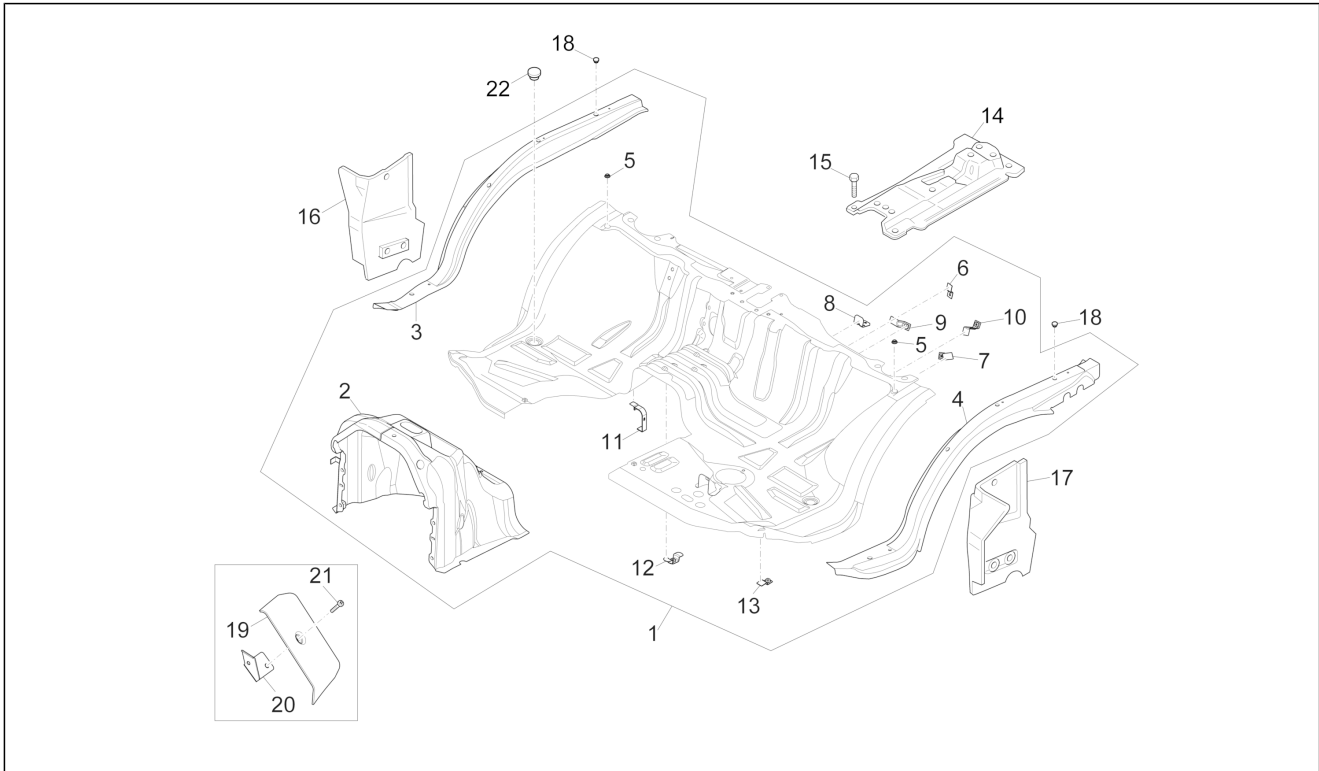

Einheit	Fahrgestell - Plastformteil - Karosserien
Code	02.29
Beschreibung	Vorderes Bodenpaneel
Inspektion	1

Pos.	Code	Beschreibung	Menge	Varianten
1	1E0016625	Vorderer Boden Fahrerhaus mit Innenteilen	1	
1	1E0018785	Vorderer Boden Fahrerhaus mit Innenteilen	1	
1	1E0012295	Vorderer Boden Fahrerhaus mit Innenteilen	1	
2	B0071125	Kühlerraum	1	
3	5823187Z02000	Paneel seitlicher Boden rechts	1	
4	D5823287Z015	Paneel seitlicher Boden links	1	
5	5852387Z01000	Haken	2	
6	D4445787Z01	Leitungshalterung	1	
7	D5375387Z01	Sprengring	1	
8	D5837987Z01	Halterung Kühlerleitung	1	
9	D5512787Z01	Tankfixierung	1	
10	D5375287Z01	Tankfixierung	1	
11	D9004463232	Schelle	1	
12	5375187Z01000	Winkel	1	
13	4738287Z01000	Halter	1	
14	5510387Z03000	Einstellplatte sitz	1	
15	D9166140612	Schraubbolzen	1	
16	5824187Z02000	Bodenblech rechte seite	1	
17	5824287Z02000	Bodenblech linke seite	1	
18	9004874011000	Deckel	1	
19	B004252	Fussrasten linke	1	
20	B004254	Bügel	1	
21	259830	Metrische Schraube M6x20	1	
22	D9004871098	Verschlusschraube	2