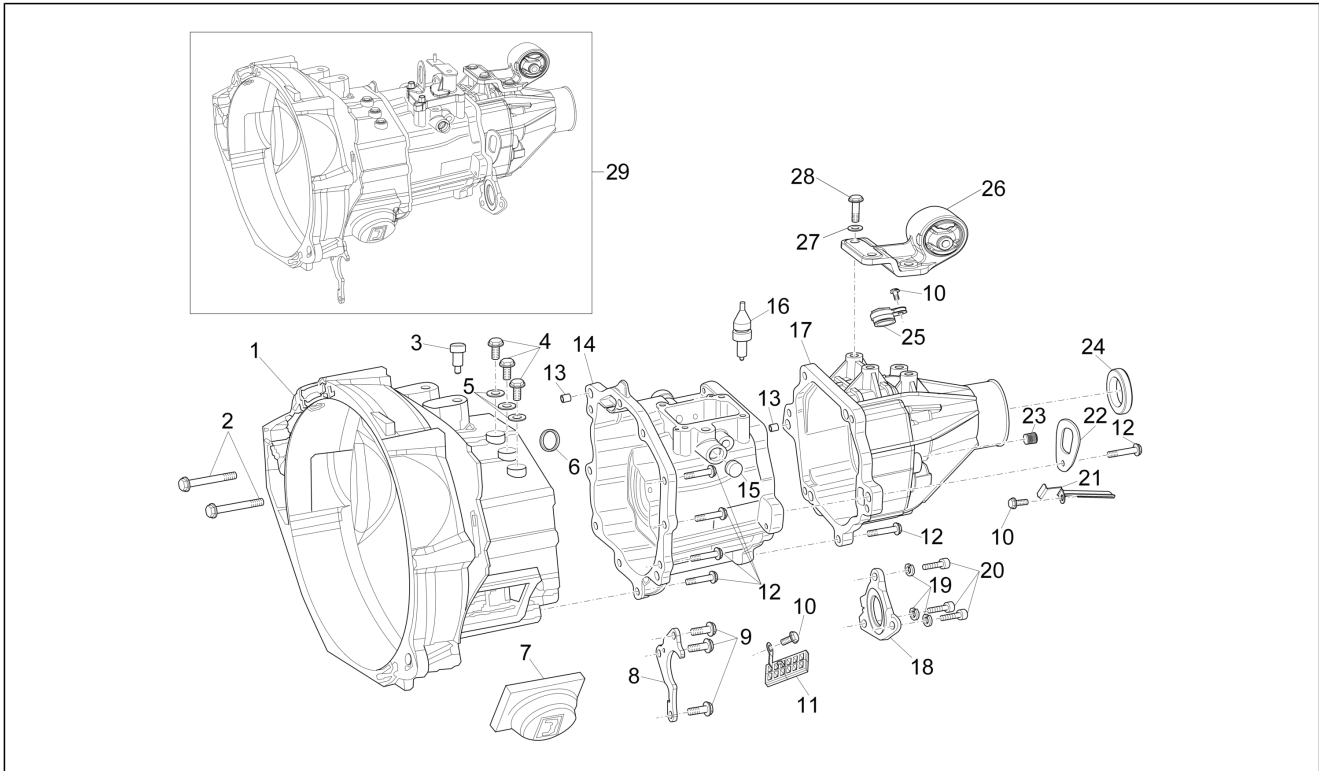

Einheit	Motor
Code	01.26
Beschreibung	Getriebegehäuse
Inspektion	1

Pos.	Code	Beschreibung	Menge	Varianten
29	1A003837	Getriebe komplett	1