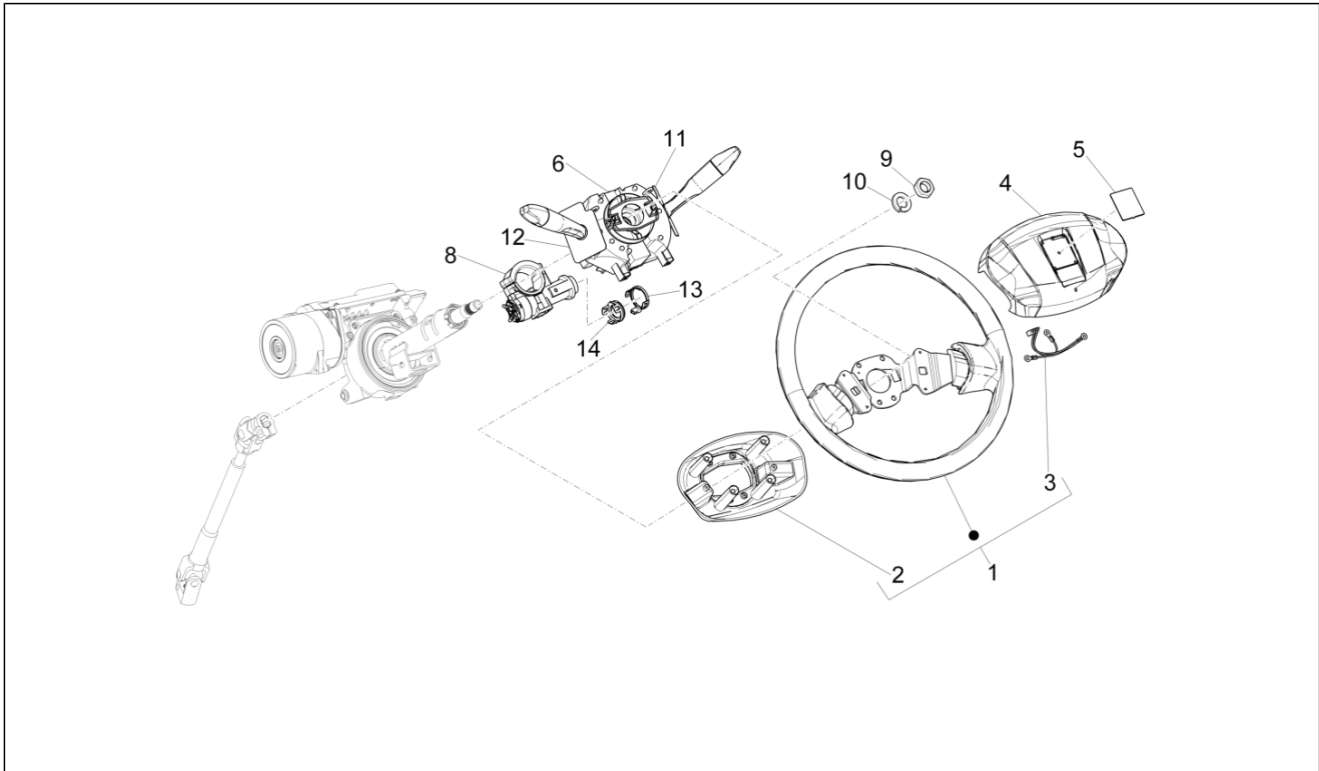

Einheit	Lenker/Lenkung
Code	03.08
Beschreibung	Lenkrad
Inspektion	1

Pos.	Code	Beschreibung	Menge	Varianten
1	B000932	Lenkrad	1	
2	B000933	Schutz unten	1	
3	B000934	Kabel	1	
4	B000935	Abdeckung Hupe	1	
5	B000516	Piaggio plakette	1	
6	B004275	Lichtschalter	1	
6	B004276	Lichtschalter	1	
8	B004111	Lenkerschloss mit Zündschalter	1	
9	021216	Mutter	1	
10	B000497	Federring	1	
11	B004123	Staubschutzring rechts	1	
12	B004124	Staubschutzring links	1	
13	1E001523	Antennenhalterung	1	
14	1D001191	Immobilizer antenne	1