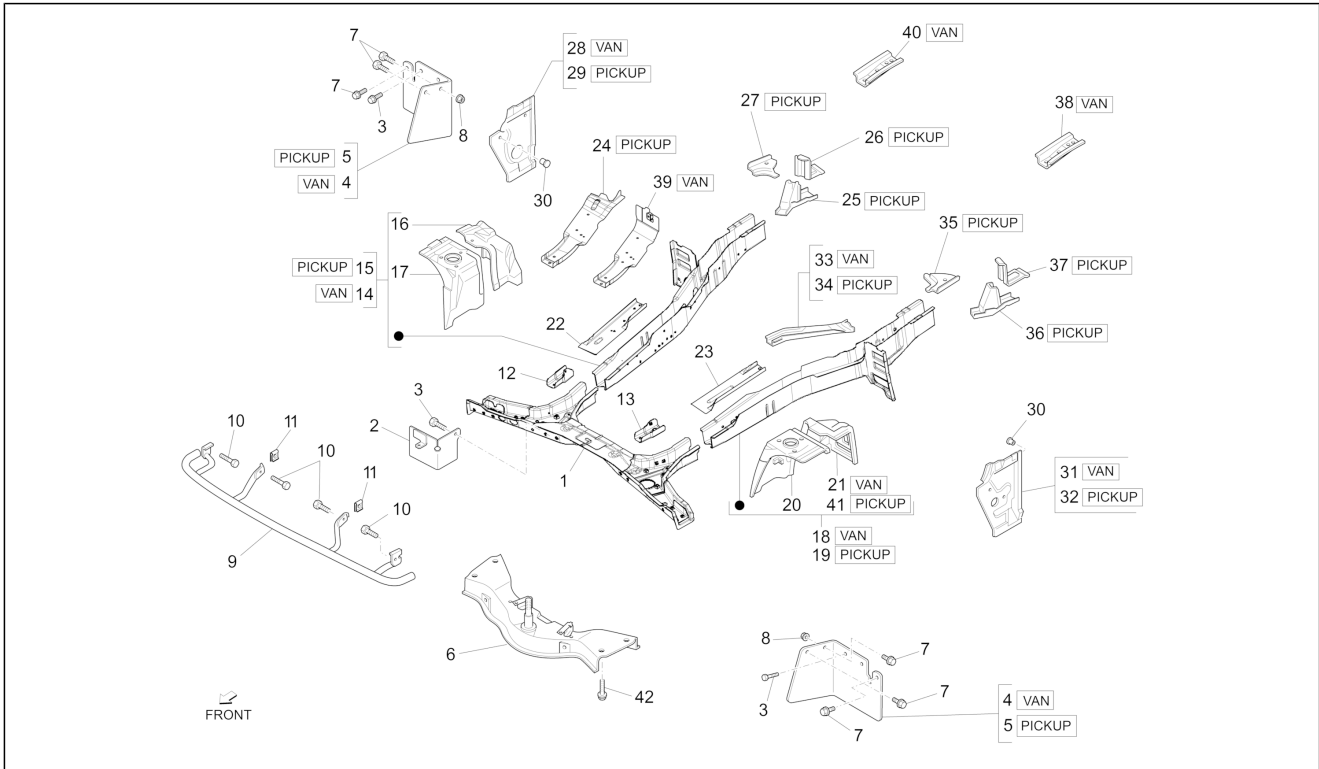

Einheit	Fahrgestell - Plastikformteil - Karosserien
Code	02.02
Beschreibung	Rahmen/ vordere Karosserieteile
Inspektion	1

Pos.	Code	Beschreibung	Menge	Varianten
1	1E000185	Querträger vorne mit Innenteilen	1	
2	7661987Z02000	Vorderes Schutzblech	1	
3	D9004159410	Sechskantschraube	5	
4	7662187Z02000	Vorderes Schutzblech	1	
5	7662187Z01000	Vorderes Schutzblech	1	
6	B023438	Federung traverse	1	
7	9004119341000	Schraubbolzen	6	
8	D9004179081	Mutter	2	
9	5290787Z03000	Kühlerschutz	1	
10	D9165140820	Sechskantschraube	4	
11	D9004181008	Mutter	2	
12	5713387Z01000	Verstärkung re.	1	
13	D5713487Z01	Verstärkung li.	1	
14	1E001761	Längsträger vorne rechts	1	
15	B0047455	Längsträger vorne rechts	1	
16	D5371187Z06	Schutz vorderer rechter kotflügel	1	
16	1E001763	Schutz vorderer rechter kotflügel	1	
17	B0053295	Halterung Radaufhängung vorne rechts	1	
18	1E001762	Längsträger vorne links	1	
19	B0053475	Längsträger vorne links	1	
20	B0053285	Halterung Radaufhängung vorne links	1	
21	1E001764	Schutz vorderer linker kotflügel	1	
22	1E0027395	Verschluss Längsträger vorne rechts	1	
23	B0233195	Verschluss Längsträger vorne links	1	
24	B005630	Verschluss vorne rechts	1	
25	1E0015625	Halter rechts	1	
26	B000898	Verschluss CPI, Halterung Nr. 1 rechts	1	
27	D5822387Z025	Verstärkung re.	1