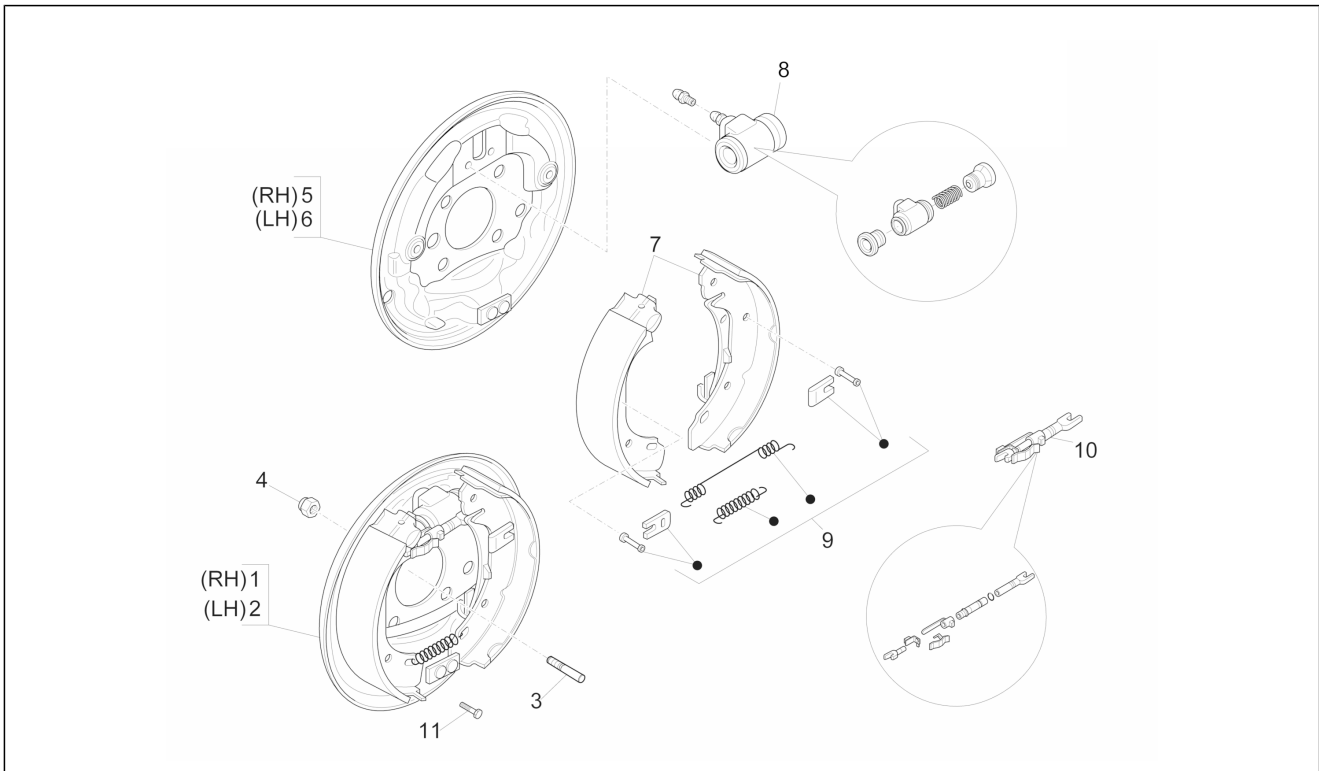

Einheit	Bremsanlage - Bowdenzüge
Code	05.07
Beschreibung	Bremsbackensätzen
Inspektion	1

Pos.	Code	Beschreibung	Menge	Varianten
1	658992	Hinterradbremse rechts	1	
2	658991	Hinterradbremse links	1	
3	837160	Stiftschraube	8	
4	837138	Mutter	8	
5	837183	L.Bremszangenhalter	1	
6	837184	R.Bremszangenhalter	1	
7	837185	Bremsbackensatz, hinterrad	2	
8	837186	Kit Bremszylinder	2	
9	837182	Satz Federn	2	
10	837181	Selbstregler set	2	
11	837224	Spezialschraube	2