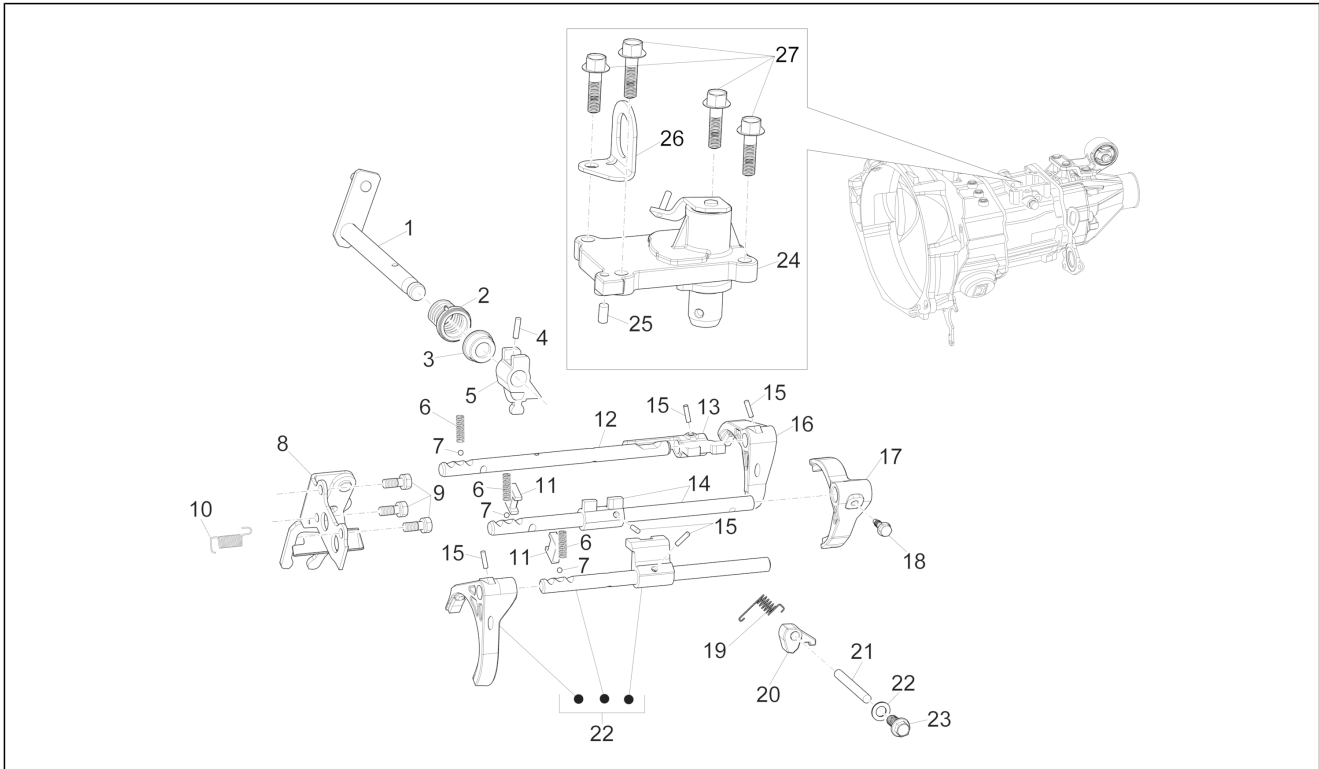

Einheit	Motor
Code	01.28
Beschreibung	Schalthebel
Inspektion	1

Pos.	Code	Beschreibung	Menge	Varianten
1	1A005800	Stange	1	
2	1A005803	Mutter	1	
3	1A005793	Ring	1	
4	1A005789	Bolzen	1	
5	1A005794	Schalthebel	0	
6	B010492	Gangwahlfeder	3	
7	1A005799	Kugel	3	
8	B010506	Betätigungshebel Rückwärtsgang	1	
9	1A005797	Sechskantschraube mit Flansch	3	
10	1A005796	Feder	1	
11	B010499	Einsatz	2	
12	B010501	Regelstange	1	
13	B010502	Gabel V	1	
14	1A005804	Stange	1	
15	1A005798	Bolzen	2	
16	B010500	Gabel V-R Gang	1	
17	B010493	Gabel 3.-4. Gang	1	
18	B010496	TE Schr. m. Flansch	1	
19	1A005801	Feder	1	
20	B010484	Schutzvorrichtung Rückwärtsgang	1	
21	1A005795	Sicherheitsbolzen	1	
22	B010931	ZSB Betätigung 1.-2. Gang	1	
23	B010487	TE Schr. m. Flansch	1	
24	1A005788	Deckel Schaltung	1	
25	1A005792	Bolzen	1	
26	1A005791	Bügel	1	
27	1A005790	Sechskantschraube mit Flansch	4