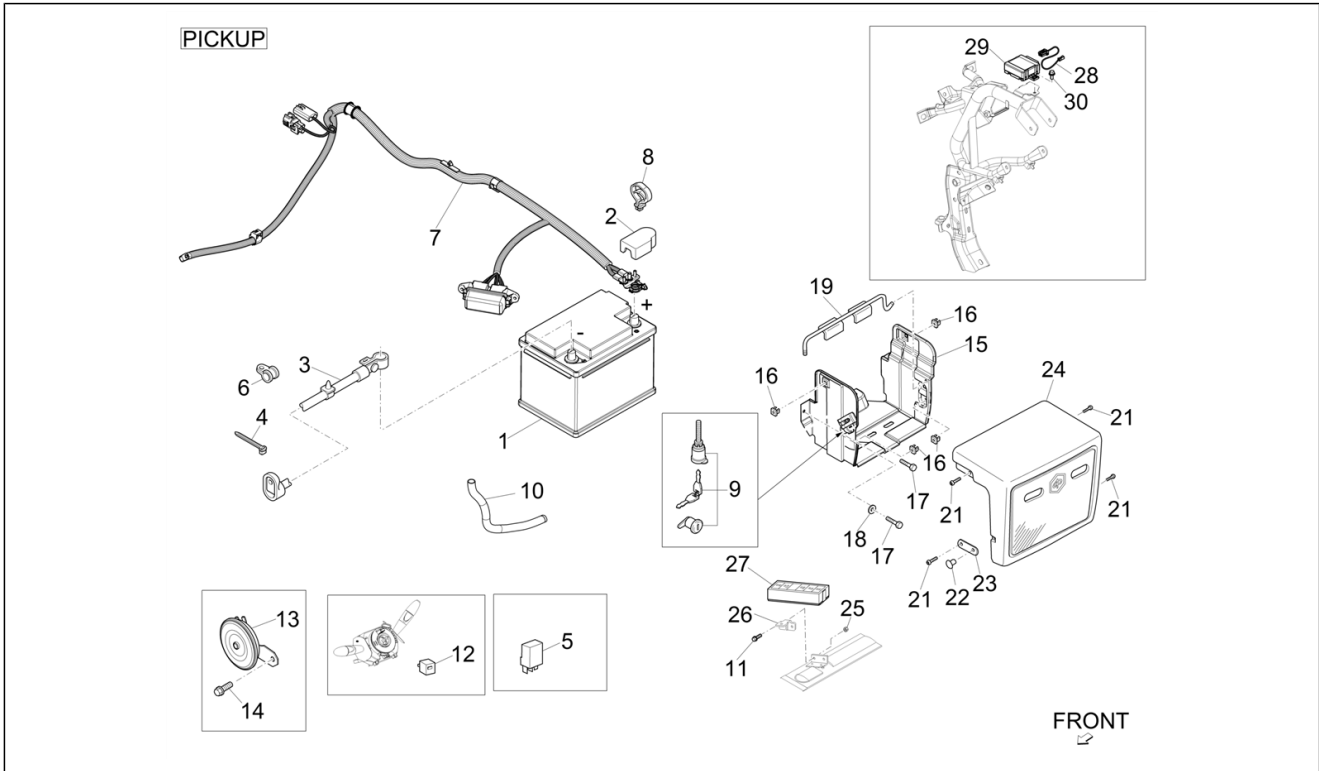

Einheit	Elektrischeanlage
Code	06.04
Beschreibung	Fernschalteren - Batterie - Hupe
Inspektion	1

Pos.	Code	Beschreibung	Menge	Varianten
29	1D001190	Decoder für Wegfahrsperre	1	
30	D9165140616	Sechskantschraube	1