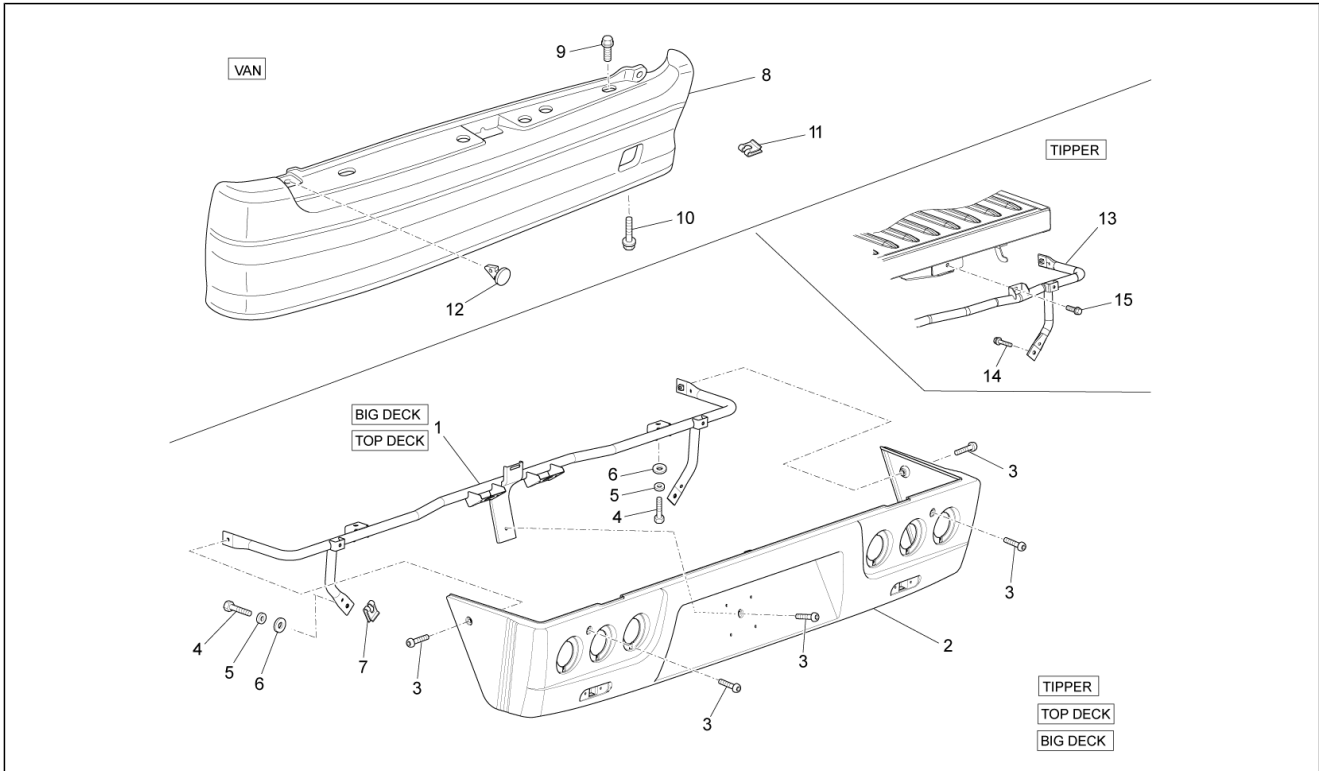

Einheit	Fahrgestell - Plastikformteil - Karosserien
Code	02.31
Beschreibung	Hinterabdeckung
Inspektion	1

Pos.	Code	Beschreibung	Menge	Varianten
1	B004312	Stoßfängerträger	1	
2	614833	Stoßstange hinten	1	
3	259830	Metrische Schraube M6x20	5	
4	031089	Sechskantschraube M6x18	4	
5	016406	Federring 6,4x11,8x1	4	
6	013777	Unterlegscheibe 6.4x13x1.5	4	
7	254485	Plättchen M6	2	
8	566754	Stoßstange hinten	1	
9	264449	Schraubbolzen	3	
10	9004119537000	Schraubbolzen	3	
11	9004183050000	Mutter	1	
12	D9004468231	Klammer	2	
13	B004915	Stoßfängerträger	1	
14	D9166140616	Sechskantschraube	2	
15	D9165140616	Sechskantschraube	4