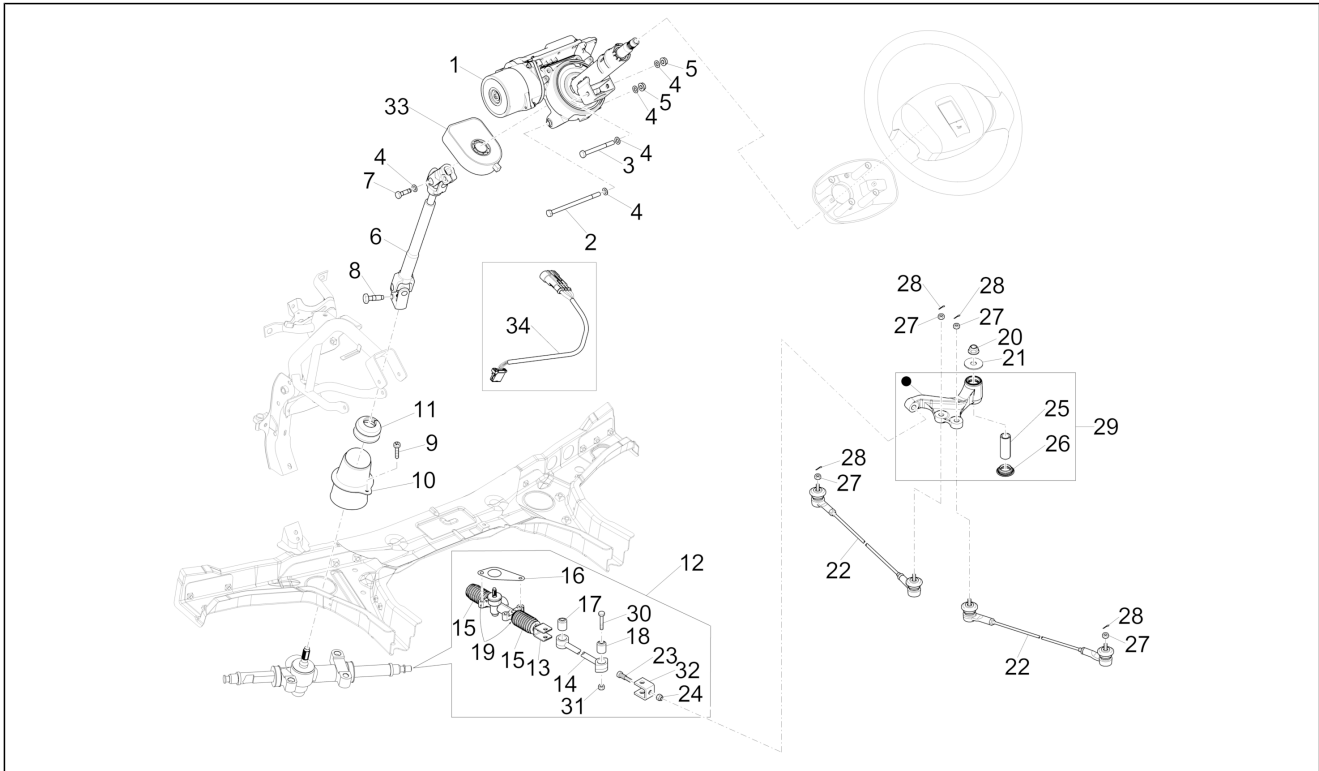

Einheit	Lenker/Lenkung
Code	03.06
Beschreibung	Lenkradartikulation
Inspektion	1

Pos.	Code	Beschreibung	Menge	Varianten
1	B005915	Lenksäule mit EPS (contact less)	1	
2	B000508	Sechskantschraube	1	
3	030082	Schraube	1	
4	006032	Unterlegscheibe	4	
5	967363	Mutter M8x1,25	2	
6	1E001212	Untere Achse Lenkung mit doppeltem Kardangelen	1	
7	B000504	Spezialschraube M8x30	1	
8	B000505	Spezialschraube	1	
9	D9327056012	Sechskantschraube	1	
10	B000466	Haube	1	
11	1E001294	Schutzring	1	
12	B004148	Lenkgehäuse komplett	1	
13	B004827	Bügel	1	
14	B004678	Gelenk	1	
15	B004820	Haube	2	
16	B004694	Staubschutz	1	
17	B004679	Buchse	1	
18	B004680	Buchse	1	
19	B004821	Sprengring	2	
20	9004178043000	Mutter	1	
21	9004201638000	Unterlegscheibe	1	
22	652234	Achsschenkel	2	
23	B004826	Spezialschraube	1	
24	B004825	Mutter, selbstsichernd	1	
25	9004389104000	Bundring	1	
26	9004210027000	Unterlegscheibe	1	
27	9004171003000	Mutter	4	
28	261336	Splint	4