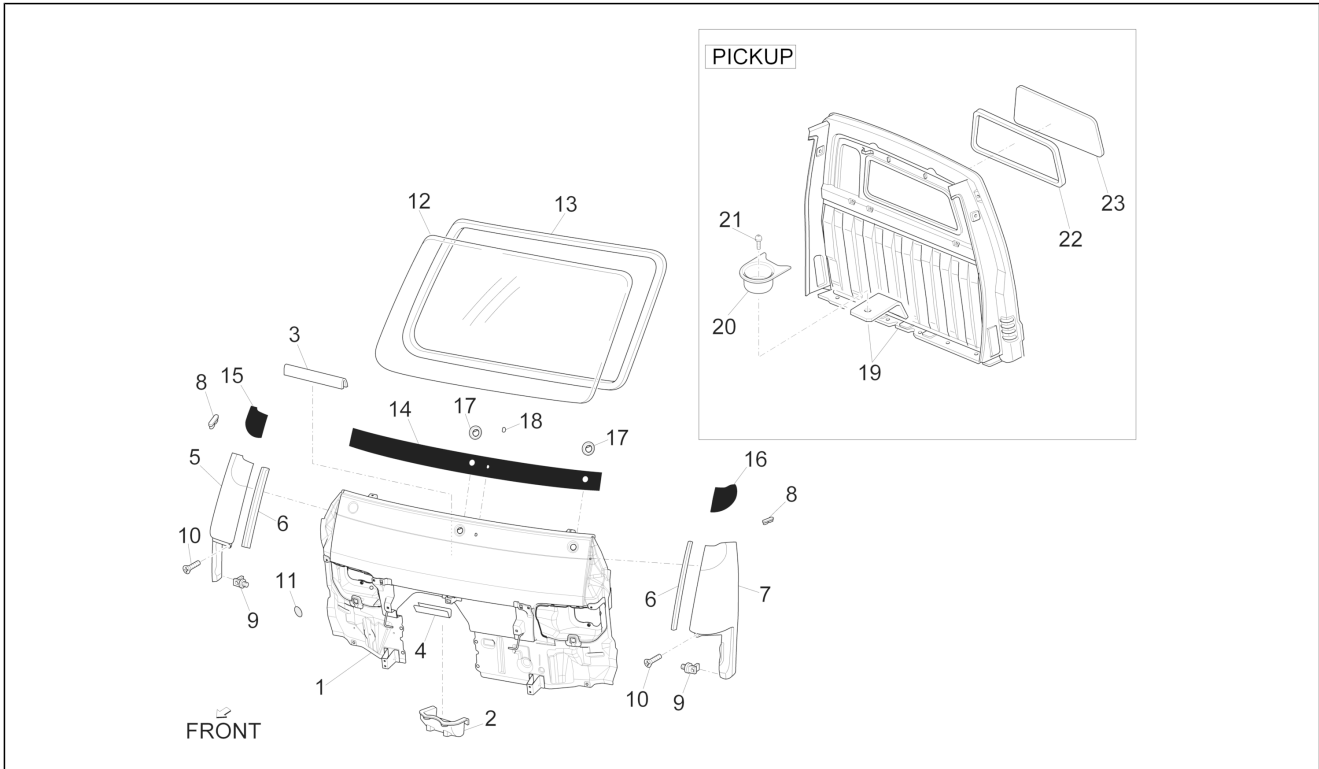

Einheit	Fahrgestell - Plastikformteil - Karosserien
Code	02.25
Beschreibung	Windschutzscheibe - Scheiben
Inspektion	1

Pos.	Code	Beschreibung	Menge	Varianten
1	1E0011845	Frontpaneel mit Innenteilen	1	
2	D8723987Z02	Deckel	1	
3	D5574187Z01	Schutz	1	
4	565195	Schutz	1	
5	5660835	Vordere verkleidung	1	
6	5382387Z01130	Schutz seitliche vordere Verkleidung	2	
7	5660845	Vordere verkleidung	1	
8	D5382187Z01	Staubschutz	2	
9	D9004467076	Klammer	4	
10	9004159230000	Schraubbolzen	6	
11	D9004874004	Deckel	1	
12	B007324	Windschutzscheibe	1	
13	5612187Z01000	Dichtung windschutzscheibe	1	
14	B000883	Mittlerer Film unter Windschutzscheibe LHD	1	
15	B000882	Film rechts	1	
16	B000881	Film links	1	
17	B000822	Bohrungsschutz	2	
18	B000823	Bohrungsschutz	1	
19	1E0016105	Hintere Trennwand	1	
20	B005327	Flaschenhalter	1	
21	296170	Schraube M6x14	1	
22	6483187Z01000	Fensterdichtung hinten	1	
23	B007327	Heckscheibe grün	1