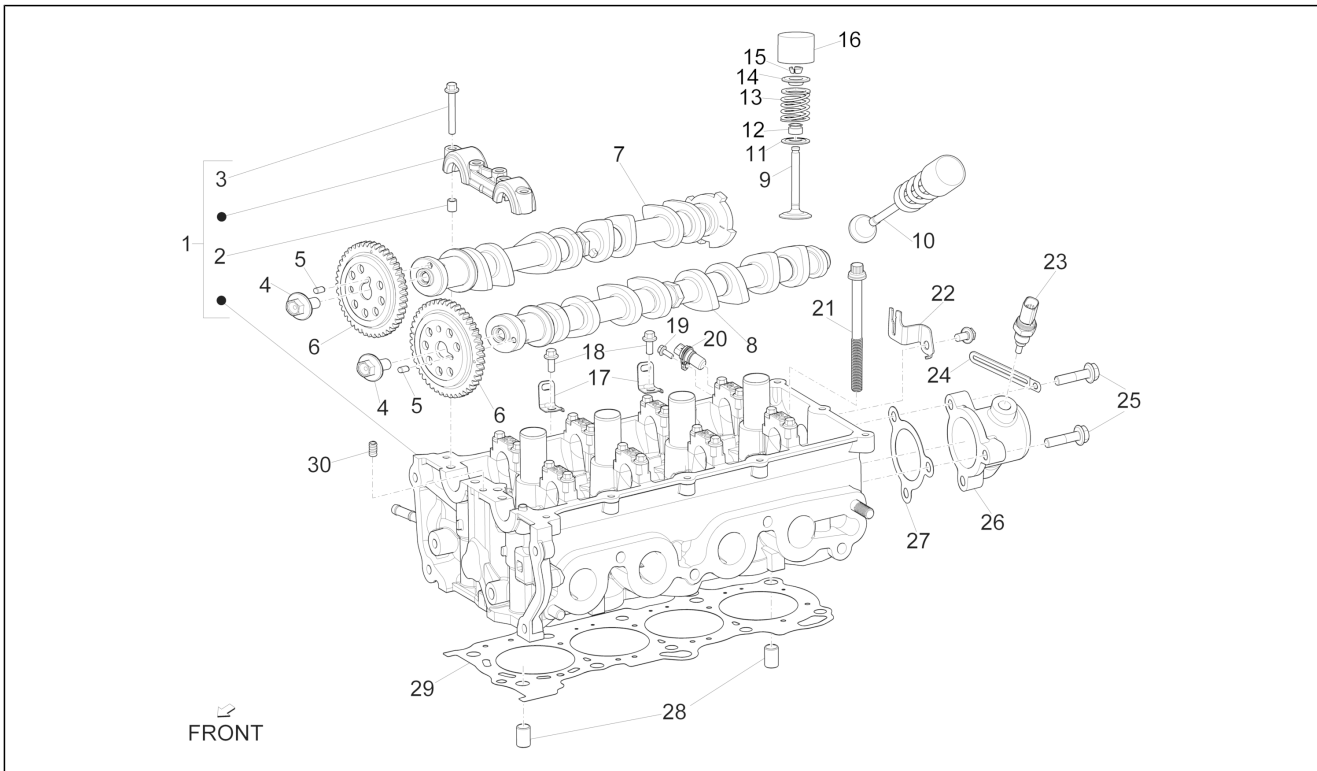

Einheit	Motor
Code	01.08
Beschreibung	Einheit Kopf - Ventil
Inspektion	1

Pos.	Code	Beschreibung	Menge	Varianten
18	1A005532	Sechskantschraube mit Flansch M8x16	2	
19	1A005527	Sechskantschraube mit Flansch	1	
20	1A005518	Sensor	1	
21	1A005489	Sechskantschraube mit Flansch	10	
22	1A005534	Platte	1	
23	1A005522	Temperaturfühler	1	
24	1A005523	Platte	1	
25	1A005482	Sechskantschraube mit Flansch M8x35	3	
26	1A005521	Anschl. Wasseraus.	1	
27	1A005520	Dichtung	1	
28	1A005477	Feststellschraube	2	
29	1A005488	Zylinder/Kopf Dichtung	1	
30	1A005498	Kalibrierte Düse	1