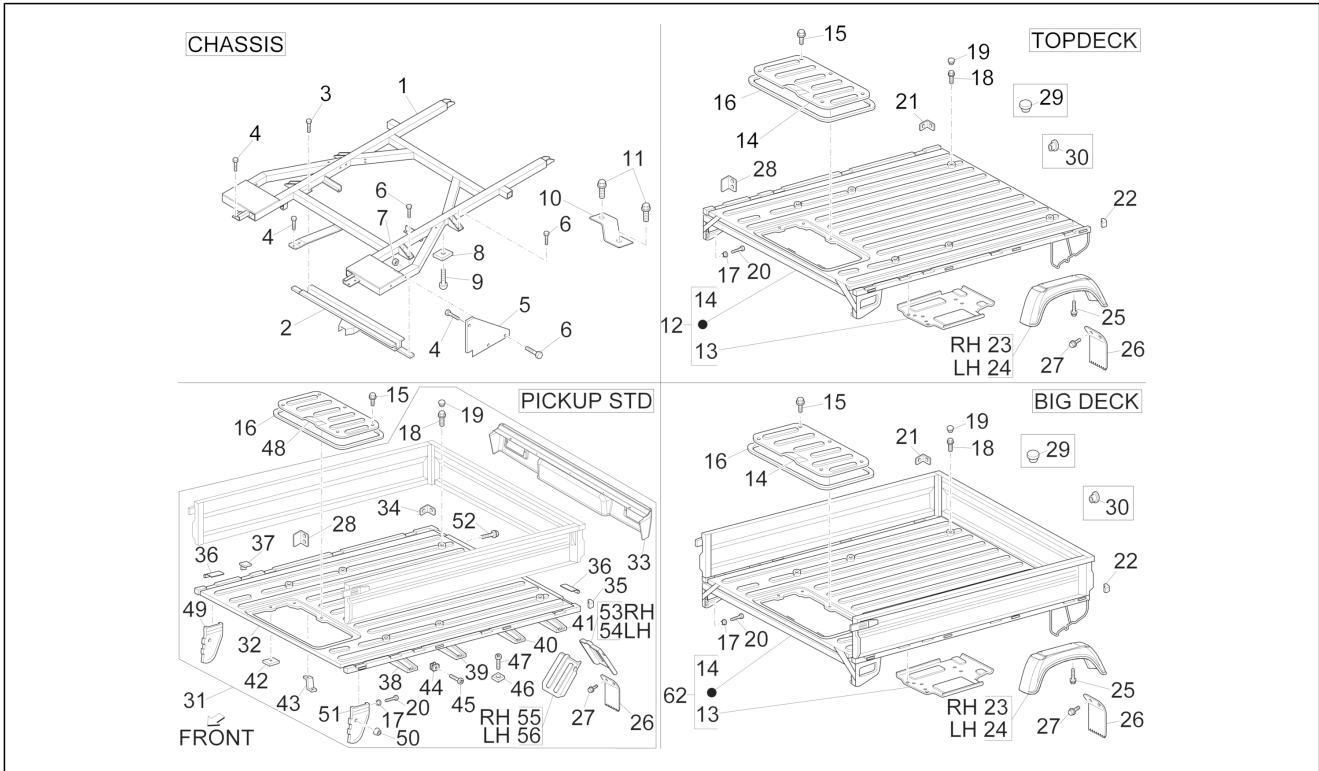

Einheit	Fahrgestell - Plastformteil - Karosserien
Code	02.18
Beschreibung	Offene Ladefläche
Inspektion	1

Pos.	Code	Beschreibung	Menge	Varianten
1	B0233085	Rahmen	1	
2	6510287Z04000	Querträger	1	
3	D9165140614	Sechskantschraube	4	
4	D9165140820	Sechskantschraube	8	
5	5121387Z01000	Platte	2	
6	9165141025000	Schraubbolzen	12	
7	9418041000000	Mutter	4	
8	9004541144000	Puffer	2	
9	9352014014000	Befestigungsschraube	2	
10	B004423	Haltebügel	2	
11	D9165141028	TE Schr. m. Flansch	4	
12	B0071465	Festes bodenblech	1	
13	2614385	Tafel	1	
14	263207	Inspektionsklappe motor	1	
15	9004119302000	Sechskantschraube	6	
16	5516687Z02000	Dichtung	1	
17	D6644387Z01	Dichtung	4	
18	D9165141028	TE Schr. m. Flansch	8	
19	B004631	Verschluss schw.	8	
20	D9165140820	Sechskantschraube	11	
21	6633187Z01000	Puffer	1	
22	6633287Z01000	Puffer	1	
23	645569	Kotflügel hinten rechts	1	
24	645568	Kotflügel hinten links	1	
25	9004119537000	Schraubbolzen	8	
26	B007640	Hinteres, Spritzschutz	2	
27	9163140612000	Schraube	4	
28	565380	Puffer	2