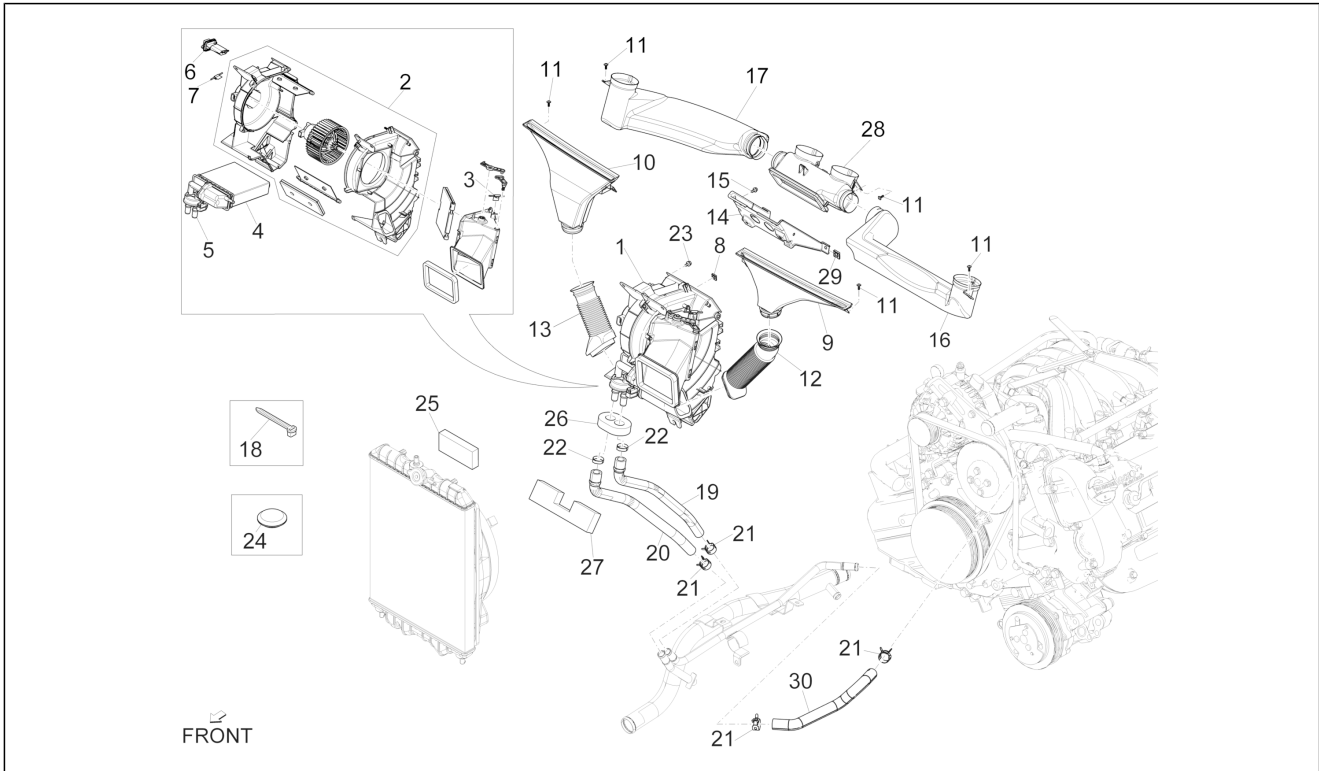

Einheit	Fahrgestell - Plastikformteil - Karosserien
Code	02.45
Beschreibung	Heizungsanlage
Inspektion	1

Pos.	Code	Beschreibung	Menge	Varianten
29	254485	Plättchen M6	2	
30	1E000614	Vorlaufleitung Heizer	1	
31	1R000314	Dichtung Hahn	1