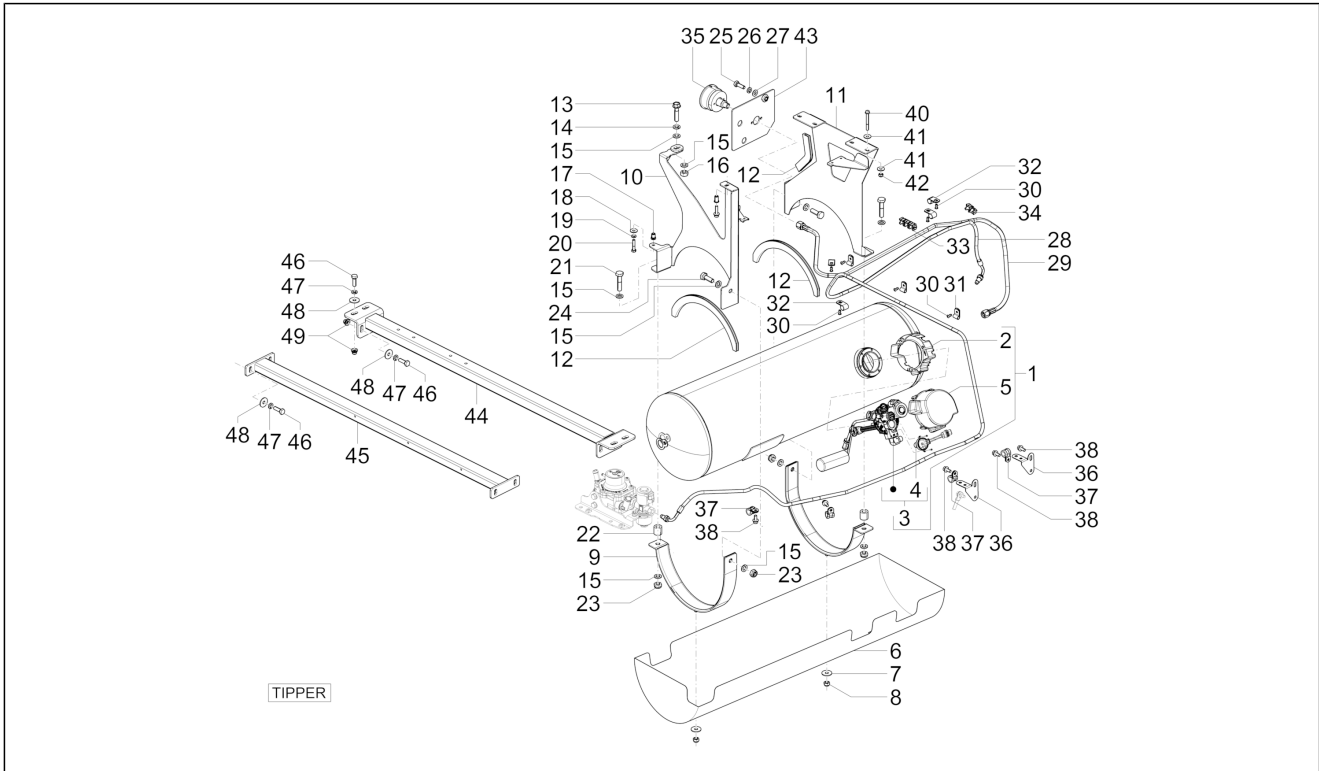

Einheit	LPG
Code	08.06
Beschreibung	Benzintank GPL (Tipper)
Inspektion	1

Pos.	Code	Beschreibung	Menge	Varianten
1	1E001368	***TANK GAZ	1	
2	B005775	Schutzbasis Mehrfachventil	1	
3	B005784	Schwimmer komplett	1	
4	661140	Widerstandsscheibe	1	
5	B005774	Schutzdeckel Mehrfachventil	1	
6	B005719	Tankschutz	1	
7	709077	Unterlegscheibe	2	
8	709052	Selbstsperr.mut Unt.	2	
9	B005721	Bügel	2	
10	1E001828	Haltebügel vorne LPG-Tank	1	
11	1E001831	Bügel hinten Halterung LPG-Tank	1	
12	B007982	Schutzhülle	1	
13	9004105165000	Schraubbolzen	1	
14	016410	Unterlegscheibe 17,6x11x2,5	1	
15	003060	Flachscheibe	10	
16	021110	Mutter	1	
17	660710	Geschnitten Kunststoffniet M6x16	1	
18	709056	Flachscheibe 18x6,4x1,6	1	
19	016406	Federring 6,4x11,8x1	1	
20	030052	Schraube	1	
21	030098	Schraube m10x45	2	
22	660652	Distanzscheibe	2	
23	002440	Mutter, selbstsichernd M10	2	
24	031157	Sechskantschraube M10x30	2	
25	031120	Schraube	1	
26	016408	Sprengscheibe 13,75x8,15x4,5	1	
27	013776	Unterlegscheibe	1	
28	1E001855	Flexible Gasleitung (Füllanschluss-Mehrfachventil)	1