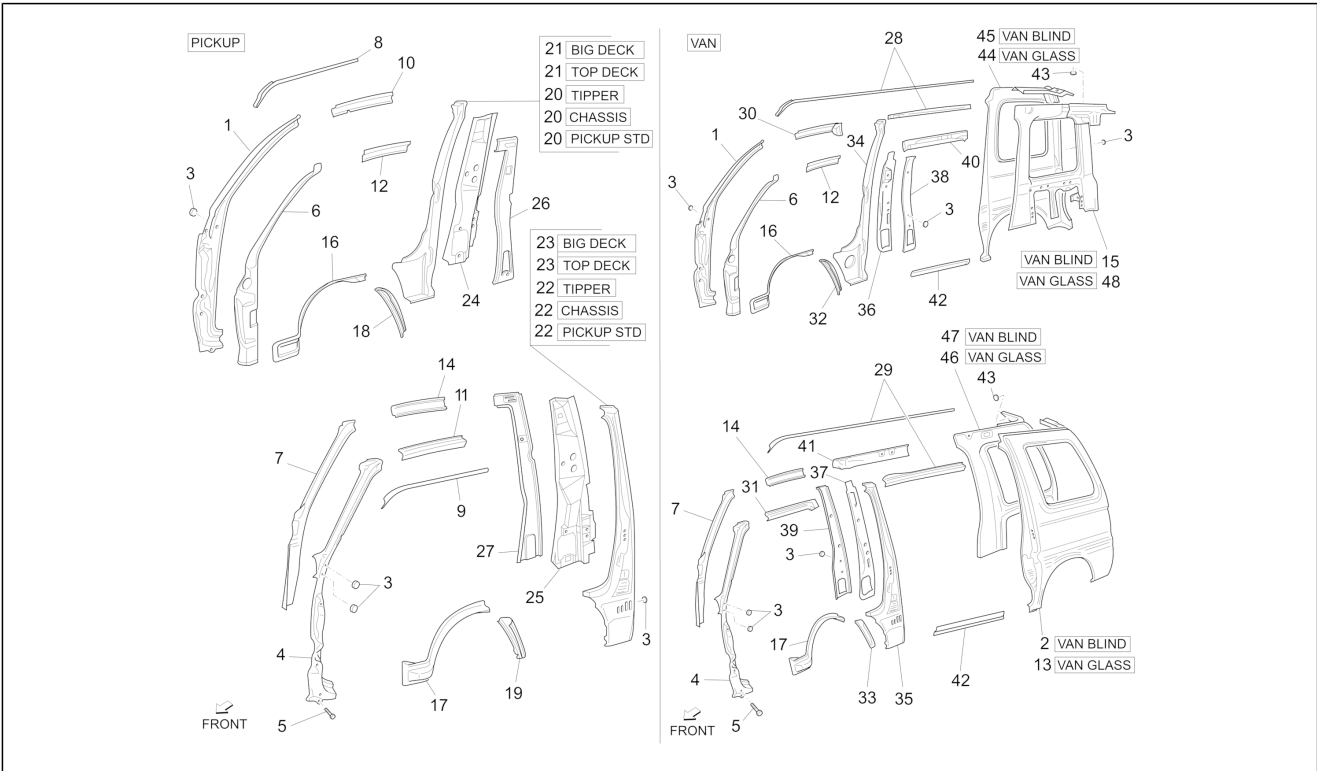

Einheit	Fahrgestell - Plastikformteil - Karosserien
Code	02.03
Beschreibung	Rahmen/ seitliche Karosserieteile
Inspektion	1

Pos.	Code	Beschreibung	Menge	Varianten
1	6102787Z01000	Äußerer pfosten vorne rechts	1	
2	6160287Z01000	Linke seitliche verkleidung	1	
3	D9004874004	Deckel	5	
4	6102887Z02000	Äußerer pfosten vorne links	1	
5	9162140610000	Schraubbolzen	2	
6	6102387Z14000	Pfosten rechts	1	
7	6102487Z14000	Pfosten links	1	
8	6126187Z01000	Abtropfrinne rechts	1	
9	6126287Z01000	Abtropfrinne links	1	
10	6121187Z02000	Führer	1	
11	6121287Z02000	Führer	1	
12	6123187Z04000	Führer	1	
13	2629965	Linke seitliche verkleidung	1	
14	6123287Z03000	Führer	1	
15	6170387Z01000	Rechte innere verkleidung	1	
16	493801	Kotfègel	1	
17	D6142287Z014	Kotflügel links	1	
18	6142587Z01000	Kotflügel hinten rechts	1	
19	6142687Z01000	Kotflügel hinten links	1	
20	6130187Z01000	Pfosten rechts	1	
21	2632315	Pfosten links	1	
22	6130287Z01000	Pfosten links	1	
23	2632325	Pfosten links	1	
24	6419287Z01000	Verstärkung rechts	1	
25	6419187Z01000	Verstärkung links	1	
26	6413587Z01000	Not available	1	
27	6413687Z01000	Not available	1	
28	6120387Z02000	Führer	1