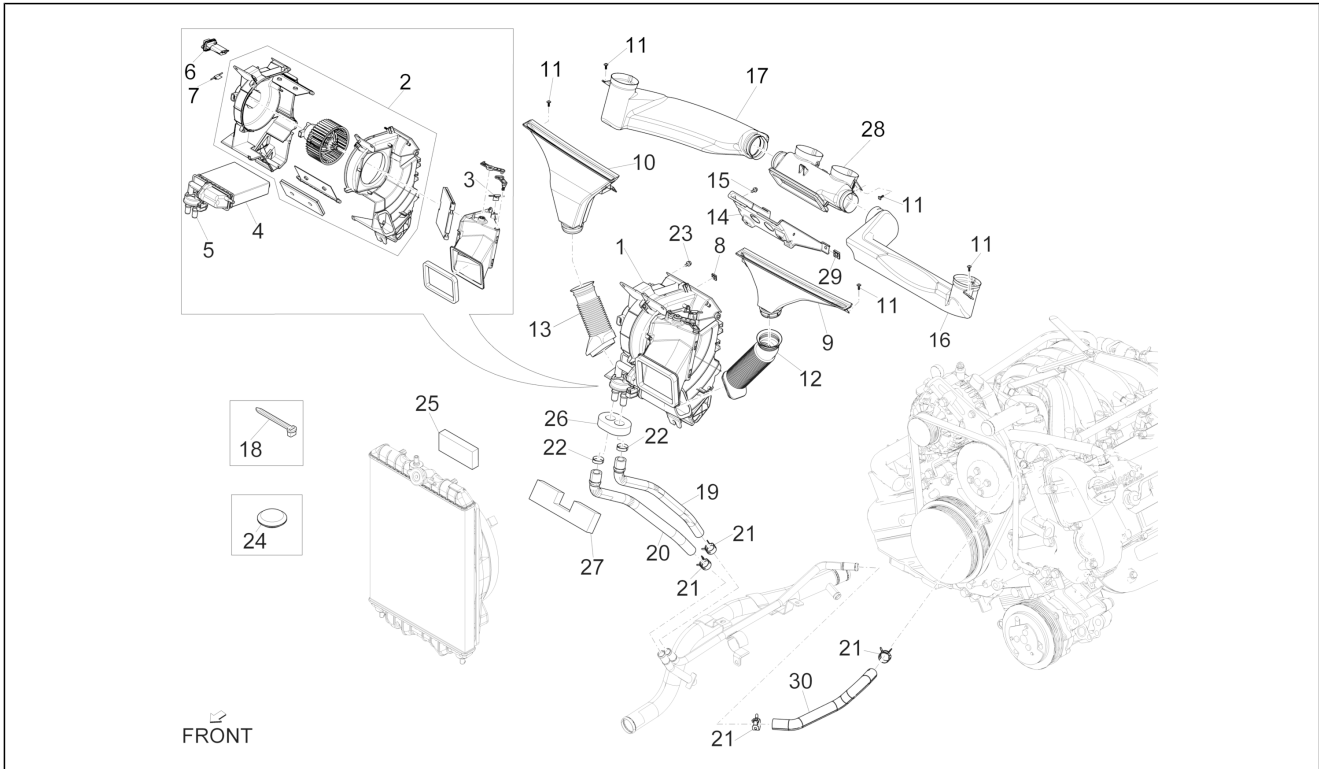

Einheit	Fahrgestell - Plastikformteil - Karosserien
Code	02.45
Beschreibung	Heizungsanlage
Inspektion	1

Pos.	Code	Beschreibung	Menge	Varianten
1	1E000998	Heizapparat	1	
2	493929	Ventilator	1	
3	493933	Schelle	1	
4	493930	-	1	
5	1E001000	Hahn	1	
6	B023106	Widerstand	1	
7	493932	Schelle	1	
8	D9004179138	Befestigungsplatte	4	
9	5509287Z02000	Luftdüse SX	1	
10	5509187Z02000	Luftdüse DX	1	
11	D9356755014	Sechskantschraube	5	
12	615100	Luftleitung links	1	
13	8723287Z02000	Luftleitung rechts	1	
14	612279	Halterung	1	
15	D9166140616	Sechskantschraube	4	
16	B000513	Luftleitung links	1	
17	614797	Luftleitung rechts	1	
18	145298	Reißschelle L=180mm	1	
19	1E001016	Eingangsleitung Heizvorrichtung	1	
20	1E001017	Ausgangsleitung Heizvorrichtung	1	
21	9004467361000	Schelle	4	
22	CM001907	Schlauchschelle	2	
23	9004119260000	Schraubbolzen	2	
24	B007158	Verschlusschraube	1	
25	264646	Obere kühlerdichtung	2	
26	B007132	Dichtung	1	
27	B007147	Dichtung	2	
28	614826	Luftdüse	1