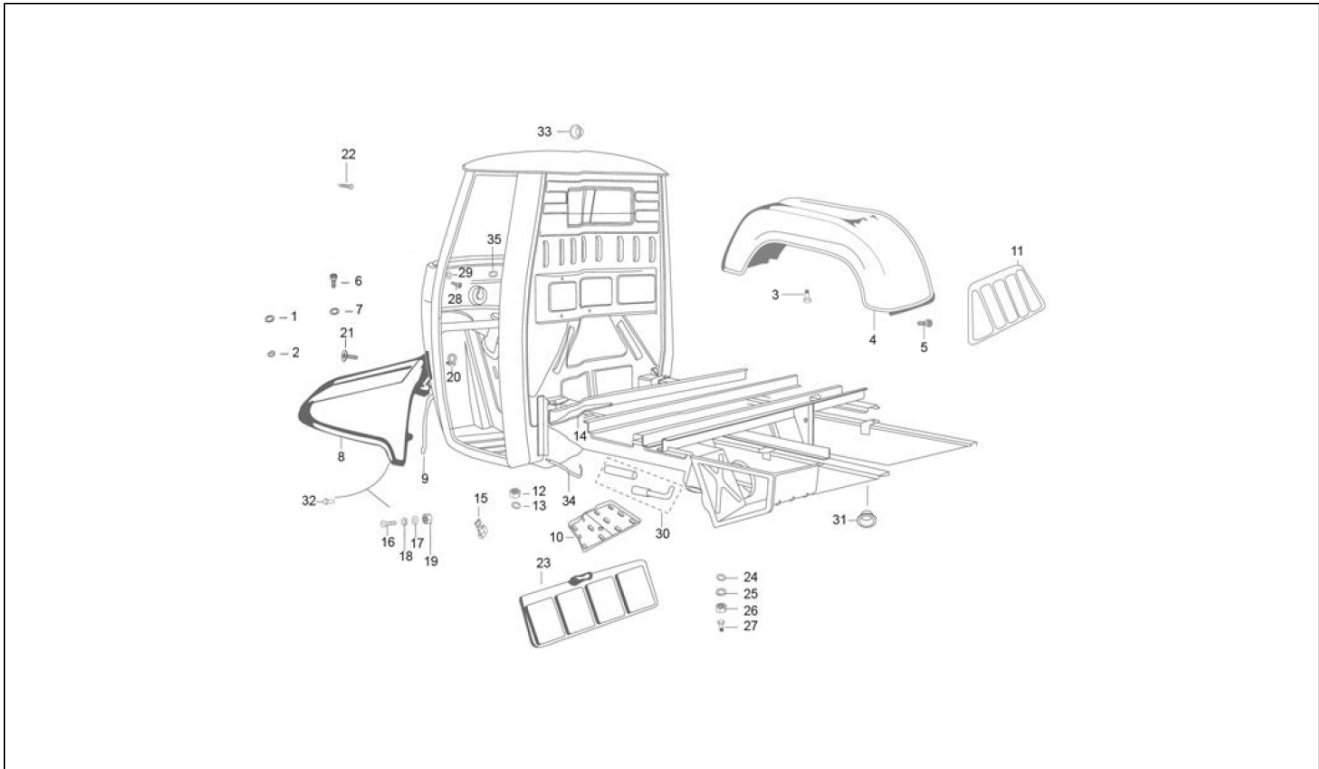

Einheit	Fahrgestell - Plastikformteil - Karosserien
Code	02.28
Beschreibung	Radgehäuse - Radkotflügel
Inspektion	1

Pos.	Code	Beschreibung	Menge	Varianten
28	015727	Blehschraube 2,9x9,5	2	
29	003054	U.scheibe 4,3x8x0,5	2	
30	632508	Spannstange	1	
31	568131	Deckel	2	
32	031089	Sechskantschraube M6x18	4	
33	660751	Platte	1	
34	604954	Spannstange	1