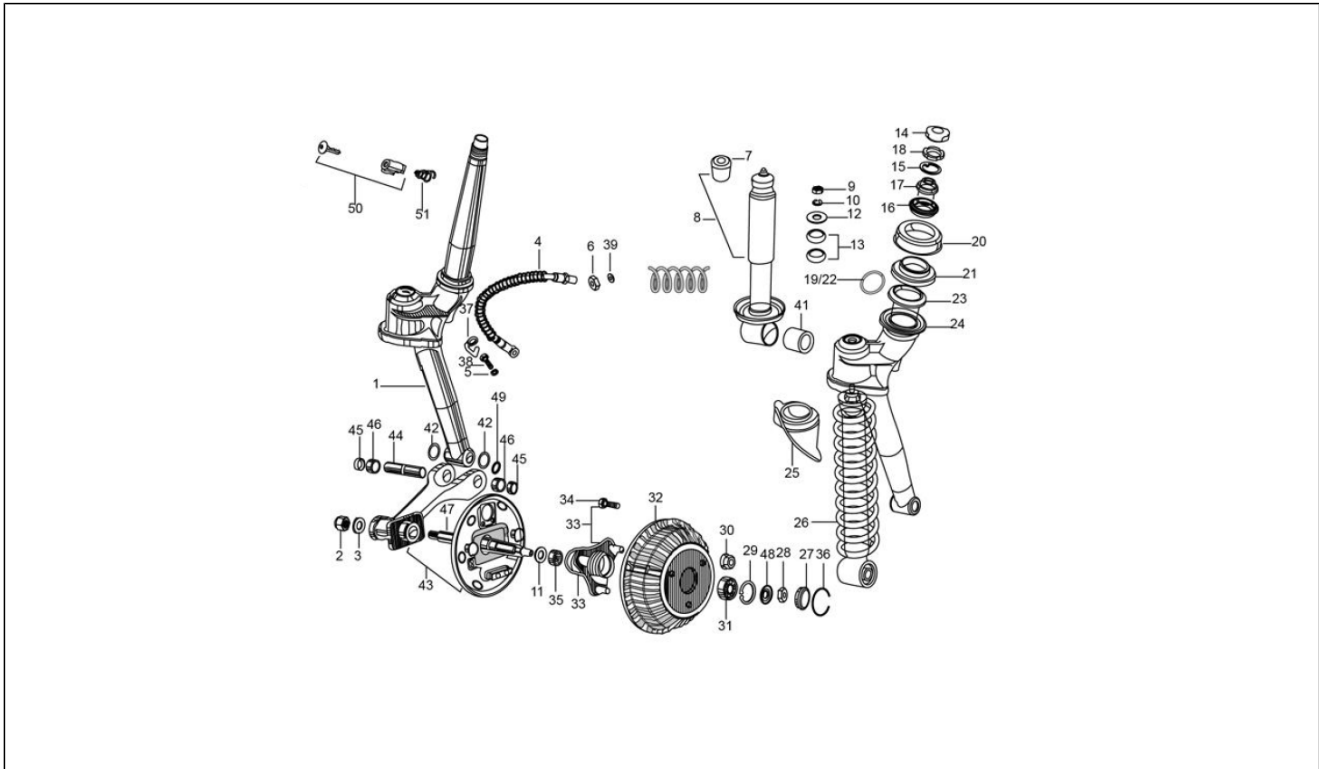

Einheit	Radaufhängungen
Code	04.02
Beschreibung	Gabel/Lenkerleitung - Steuersatz
Inspektion	1

Pos.	Code	Beschreibung	Menge	Varianten
29	567473	Sprengring	1	
30	660931	Sechskantmutter M12x1,5	3	
31	30209R	Lager	1	
32	152580	Bremstrommel vorne	1	
33	652521	Vorderradnabe	1	
34	108215	Schraubbolzen	1	
34	652520	Schraubbolzen Radachse M12x40	1	
35	125289	Rollenlager	1	
36	107870	Sprengring	2	
37	B003228	Platte Bremse	1	
38	587829	Drehbarer Anschluss	1	
39	048197	Unterlegscheibe	3	
41	109117	Ring	1	
41	566545	Schwingschutzlager	1	
42	006733	Dichtung	2	
43	616541	Not available	1	
44	137235	Lenkradbolzen	1	
45	008771	Ring	2	
46	107718	Nadellager	2	
47	643772R	Vorderradachse	1	
48	180431	Federteller	1	
49	150579	Gasket ring	2	
50	B024732	Paar Schlüssel	1	
51	569150	Feder	1