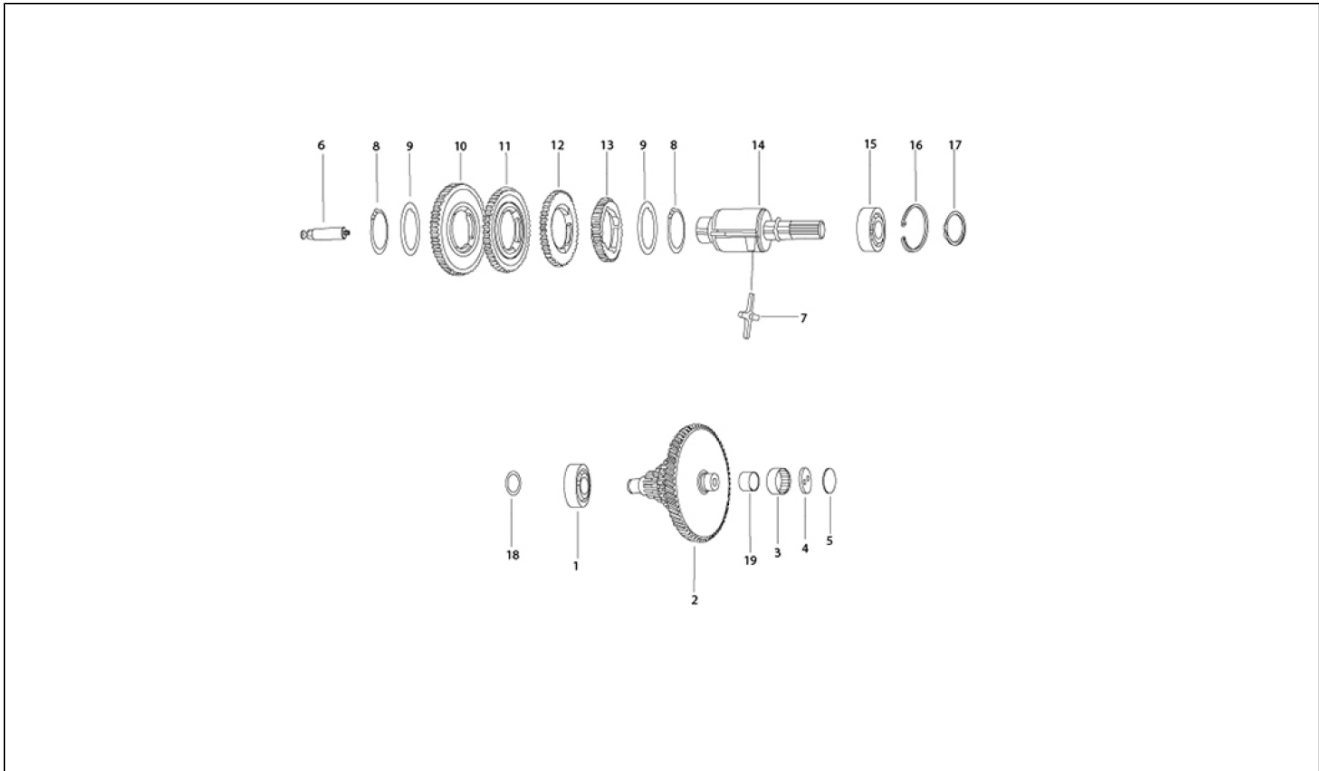

Einheit	Motor
Code	01.27
Beschreibung	Schaltgetriebe
Inspektion	1

Pos.	Code	Beschreibung	Menge	Varianten
1	30209R	Lager	1	
2	1F000750	Hauptwelle	1	
3	884222808	Nadelkaefig 22x28x12	1	
4	120204015	Flachscheibe	1	
5	120205019	Distanzscheibe	1	
6	523021018	Not available	1	
7	B003924	Schaltkreuz	1	
8	842004808	Seegerring	1	
9	523011013R	Ausgleichsscheibe	1	
10	1F000752	Zahnrad 1. Gang	1	
11	1F000753	Zahnrad 2. Gang	1	
12	127303016R	Zahnrad 3. Gang	1	
13	127306513R	Zahnrad 4. Gang	1	
14	127451019R	Vorgelegewelle	1	
15	880255211R	Lager 25x52x15	1	
16	841005207	Seegerring d=52 mm	1	
17	842002501	Seegerring d=25 mm	1	
18	842001507	Seegerring d=15 mm	1	
19	122032014	Interner Ring Antriebsseite	1