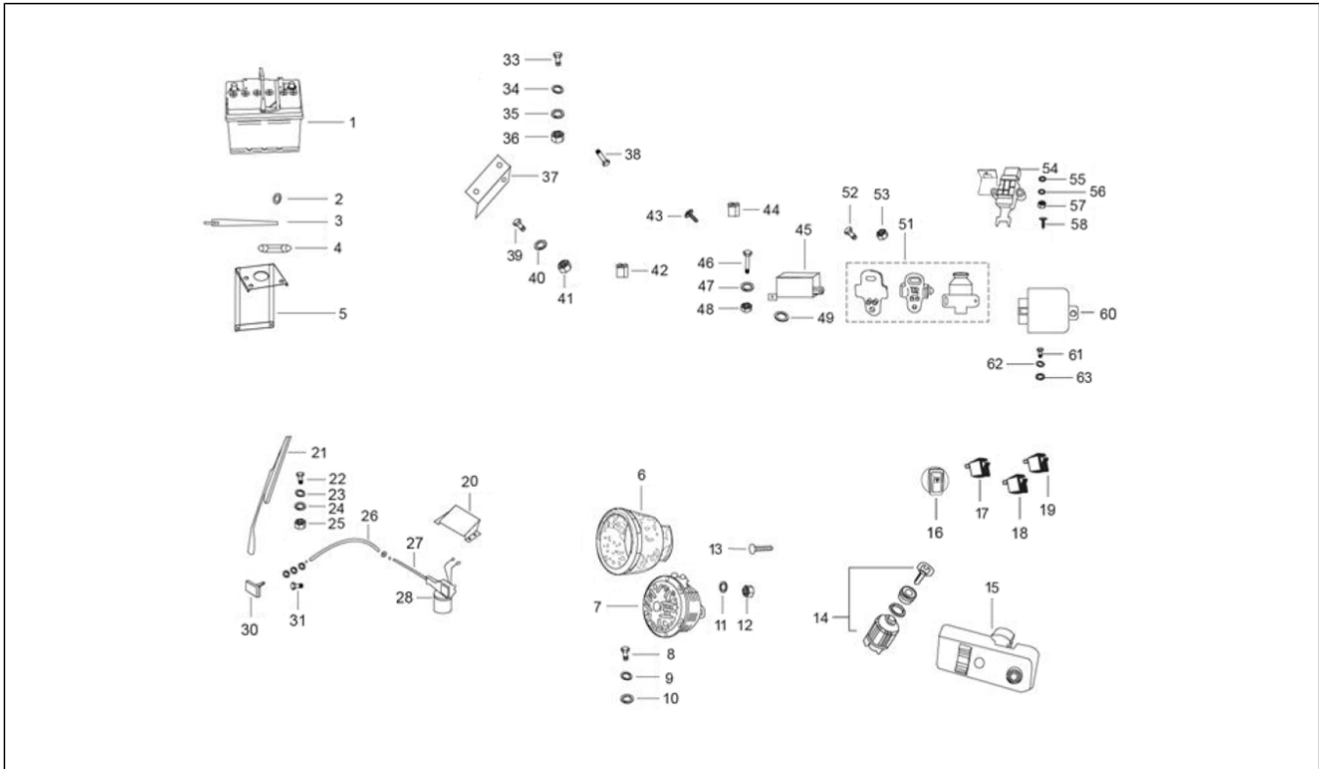

Einheit	Elektrischeanlage
Code	06.10
Beschreibung	Elektrische Vorrichtungen
Inspektion	1

Pos.	Code	Beschreibung	Menge	Varianten
60	B023726R	Fernrelais	1	
61	031088	Schraube M6x16	1	
62	003056	Flachscheibe 6,4x12x1	1	
63	016406	Federring 6,4x11,8x1	1