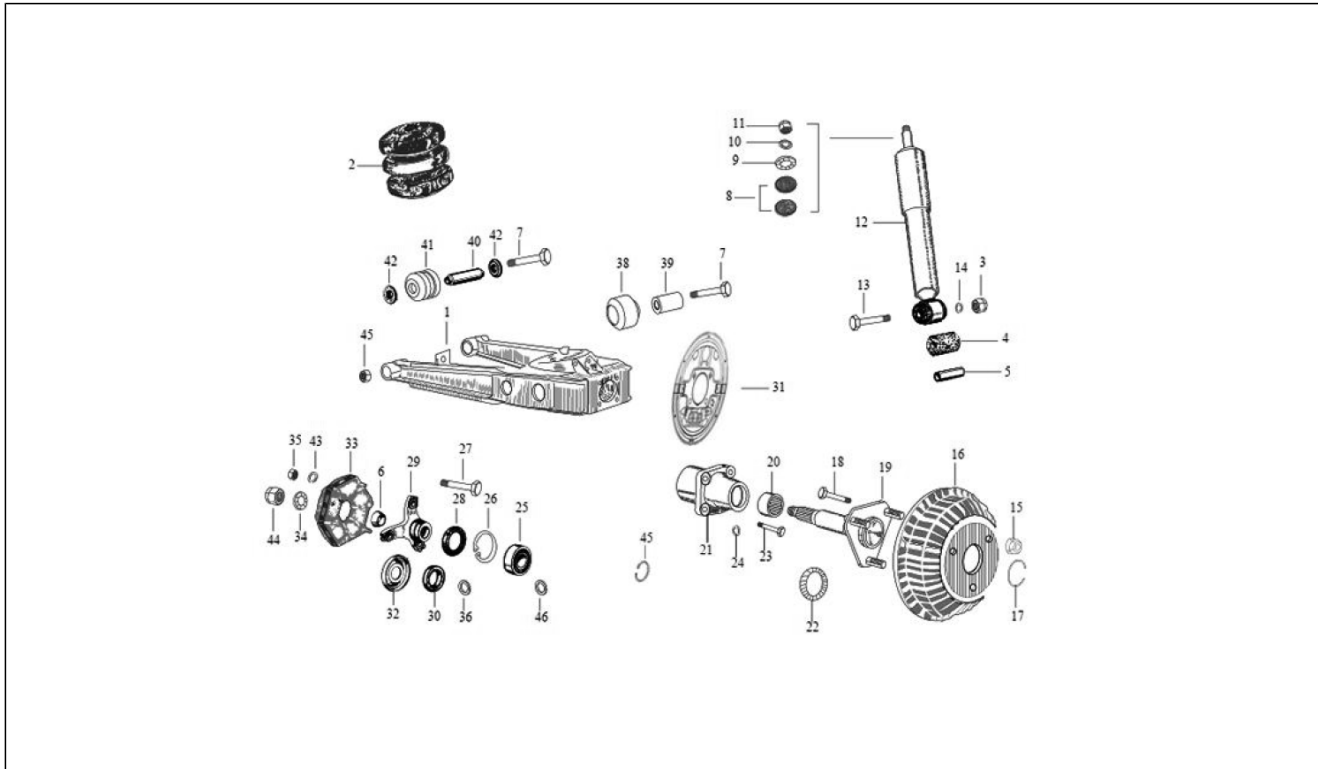

Einheit	Radaufhängungen
Code	04.05
Beschreibung	Hintere Radaufhängung - Stoßdämpfer
Inspektion	1

Pos.	Code	Beschreibung	Menge	Varianten
1	645223	Querlenker HA rechts	1	
1	645224	Querlenker HA links	1	
2	605003	Puffer	2	
3	231370	Mutter, selbstsichernd M10	2	
4	157103	Puffer	2	
5	107827	Distanzscheibe	1	
6	128633	Konus	2	
7	643741	Schraubbolzen	4	
8	074414	Puffer	4	
9	006066	Unterlegscheibe	2	
10	016410	Unterlegscheibe 17,6x11x2,5	2	
11	021110	Mutter	2	
12	136451	Hintere Stoßdämpfer	2	
13	267068	Schraube	2	
14	286328	Unterlegscheibe 20x10.2x2	2	
15	660931	Sechskantmutter M12x1,5	3	
16	152580	Bremstrommel vorne	2	
17	107870	Sprengring	2	
18	108215	Schraubbolzen	3	
19	644899	Radachse	2	
20	661282	Rollenlager	2	
21	136888	Radnabe	2	
22	020359	Dichtring	2	
23	031159	Schraube m10x35 if Efel	8	
24	016410	Unterlegscheibe 17,6x11x2,5	8	
25	243303R	Lager	2	
26	006650	Ring	2	
27	015594	Schraube m10x65	12