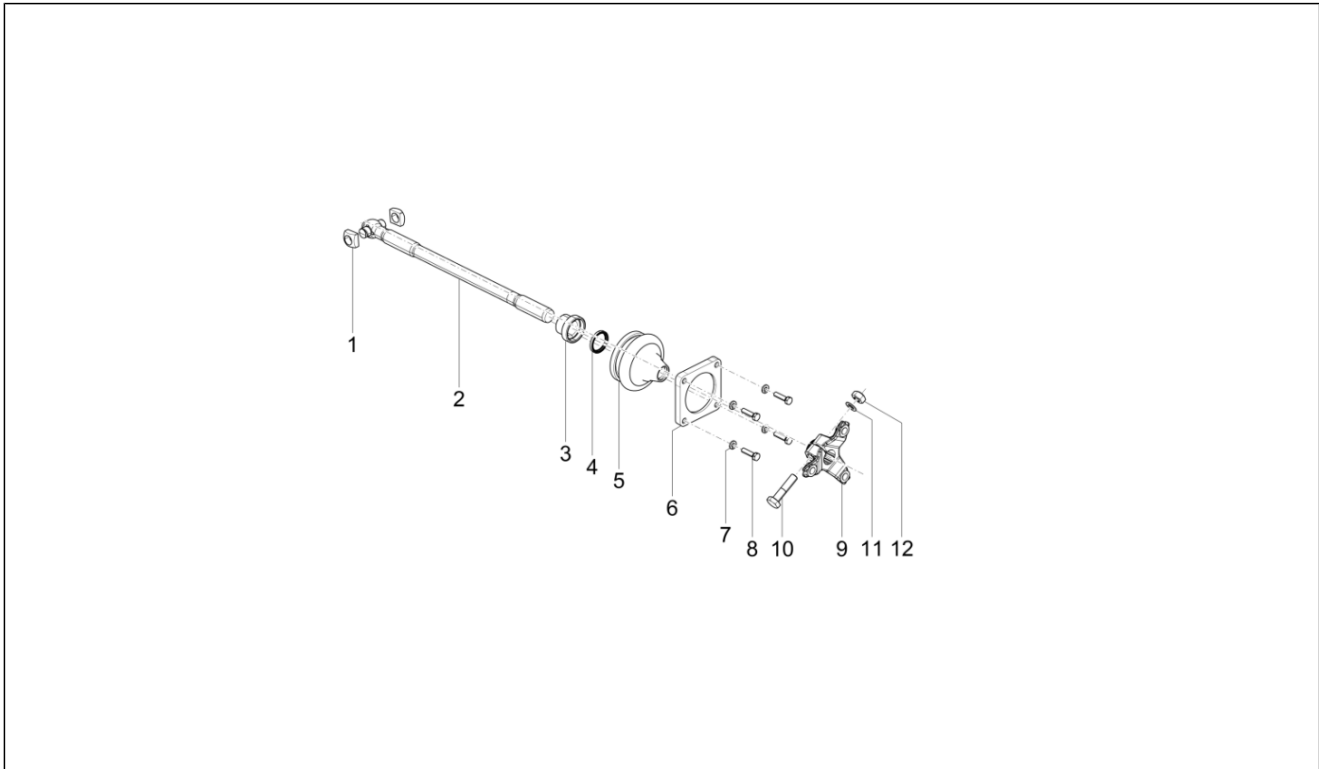

Einheit	Motor
Code	01.25
Beschreibung	Hinterachsantrieb
Inspektion	1

Pos.	Code	Beschreibung	Menge	Varianten
1	112867R	Gleitbacke	4	
2	587685	Achswelle rechts	1	
2	587687	Achswelle links	1	
3	113278	Buchse	2	
4	431044	Gasket ring	2	
5	198618	Haube Öldichtung kompl.	2	
6	111356	Deckel	2	
7	016406	Federring 6,4x11,8x1	8	
8	031092	Schraube M6x25	8	
9	2681924	Nabe Gelenkanschluss	2	
10	015578	Sechskantschraube M10x45	2	
11	016410	Unterlegscheibe 17,6x11x2,5	2	
12	231370	Mutter, selbstsichernd M10	2