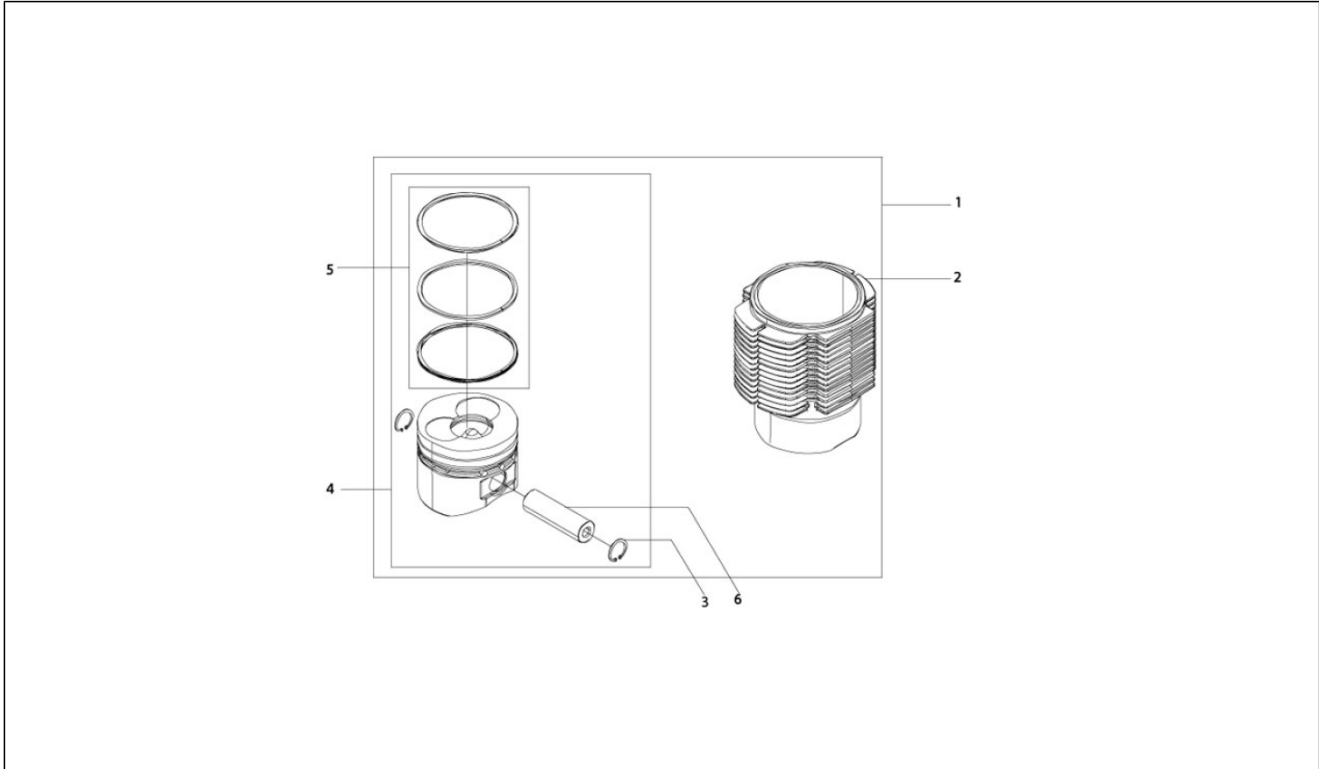

Einheit	Motor
Code	01.05
Beschreibung	Einheit Zylinder-Kolben-Kolbenbolzen
Inspektion	1

Pos.	Code	Beschreibung	Menge	Varianten
1	E10A050007	Einheit Zylinder-Kolben-Kolbenbolzen	1	
2	E10M030002	Zylinder	1	
3	E3124017	Seegerring	2	
4	E10A050001	Kolben komplett	1	
5	E43511440	Satz Kolbenringe	1	
6	E5408480091	Bolzen	1