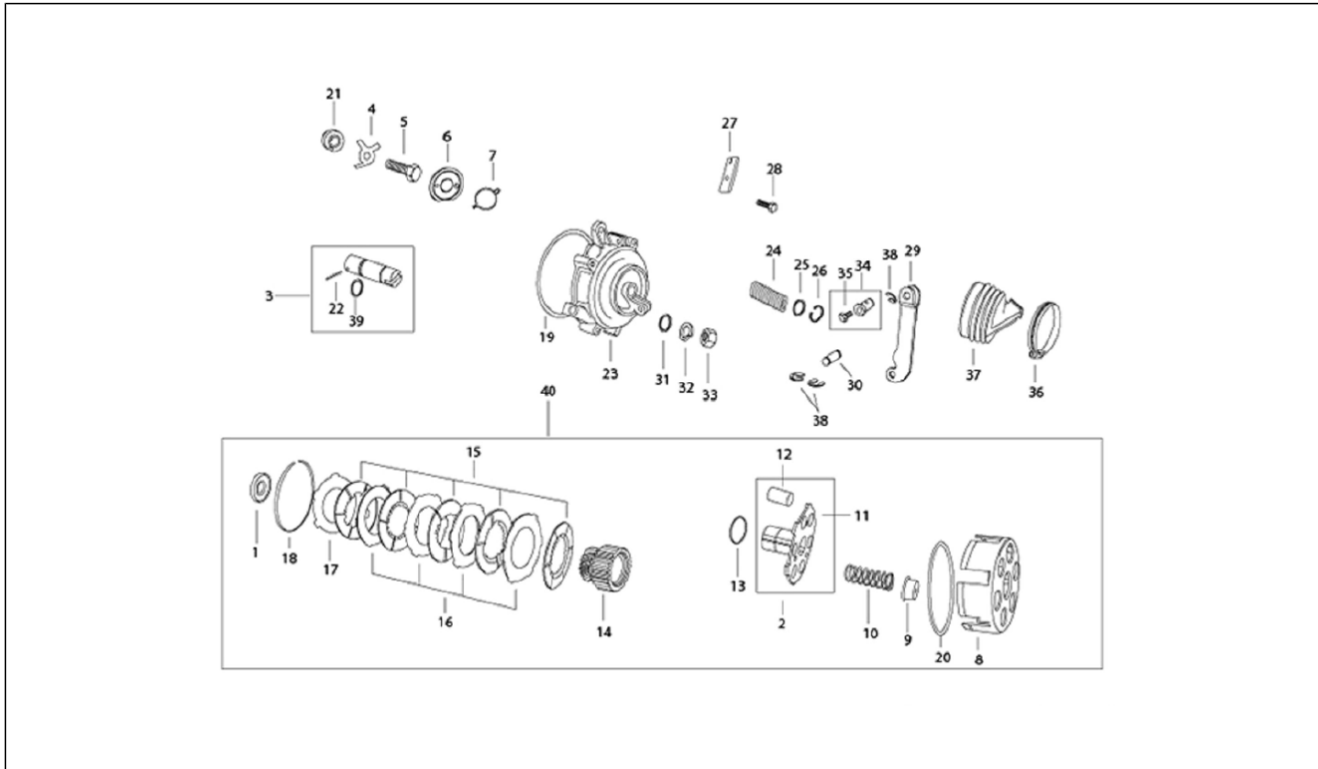

Einheit	Motor
Code	01.30
Beschreibung	Kupplung
Inspektion	1

Pos.	Code	Beschreibung	Menge	Varianten
1	652124	Distanzscheibe	1	
2	1F000755	Mitnehmer	1	
3	1A001457	Achse Kupplungsstößel	1	
4	129012013	Ausgleichscheibe	1	
5	E47177007	Schraube M8x1.25x30	1	
6	1A004644	Drucklager	1	
7	286406	Ring	1	
8	1A001455	Kupplungsglocke	1	
9	127757011	Federteller	1	
10	127757011	Federteller	1	
11	1F000755	Mitnehmer	1	
12	1F000761	Buchse	1	
13	127758015	Abstreifscheibe	1	
14	1F000754	Antriebszahnrad kpl. Z=23	1	
15	127530011	Getriebene Kuppl.scheibe	1	
16	127692015	Treibende Kuppl.scheibe	1	
17	127693019	Externe Druckplatte	1	
18	127754019	Seegerring	1	
19	825123207	O-Ring Kupplungsabdeckung	1	
20	1A005414R	Kupplungsring	1	
21	129011019	Distanzscheibe	1	
22	822031942	Plug adapter	1	
23	127794019	Kupplungsdeckel	1	
24	127185012	Rückholfeder Kupplungsdorn	1	
25	120164019	Unterlegscheibe Federbefestigung	1	
26	842001600	Seegerring	1	
27	127471019	Führungsplatte Kupplungszug	1	
28	031092	Schraube M6x25	1