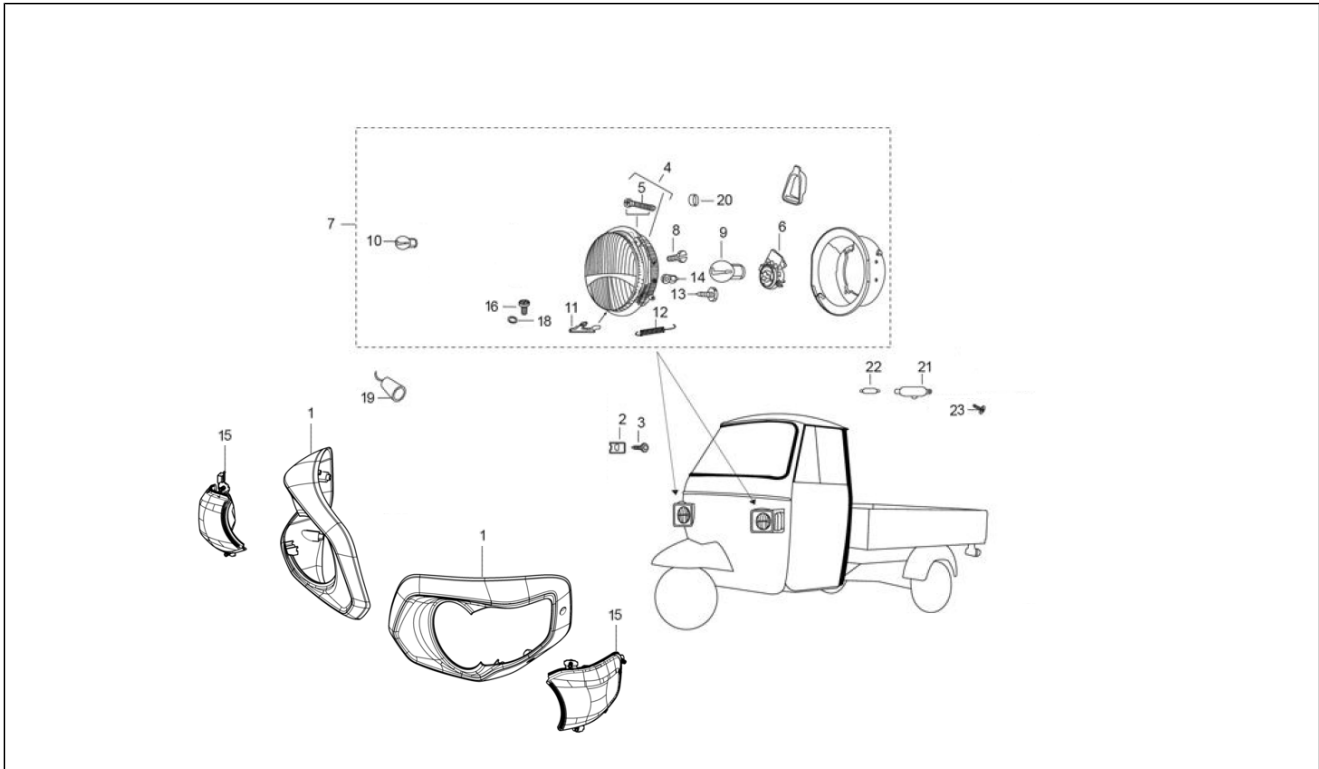

Einheit	Elektrischeanlage
Code	06.02
Beschreibung	Vorderleuchten - Blinkleuchten
Inspektion	1

Pos.	Code	Beschreibung	Menge	Varianten
1	B076000	Sitz Scheinwerfer rechts	1	
1	B075999	Sitz Scheinwerfer links	1	
2	008080	Platte	2	
3	015900	Blechschaube	2	
4	925590	Frontscheinwerfer	2	
5	015641	Stellschraube	2	
6	114121	Lampenhalter	2	
7	B073643		1	
7	B073642		1	
8	008432	Schraube M3,5x9,5	2	
9	219528	Lampen 12V-35/35W	2	
10	925581	Lampen orange 12V-21W	2	
11	119735	Kleine Feder	4	
12	127179	Feder	2	
13	015900	Blechschaube	6	
14	567593	Glühlampe	2	
15	B074170	Blinker vorne LI	1	
15	B074171	Blinker vorne RE	1	
16	661925	Linsenschraube	4	
18	003055	U.scheibe 5,4x10x0,8	2	
19	645153R	Mobiles Ladegerät	1	
20	119975	Kabelführung	2	
21	150041R	Innenbeleuchtung	1	
22	071633	Sofitte 12V-5W	1	
23	15727	Gew.schr.	4