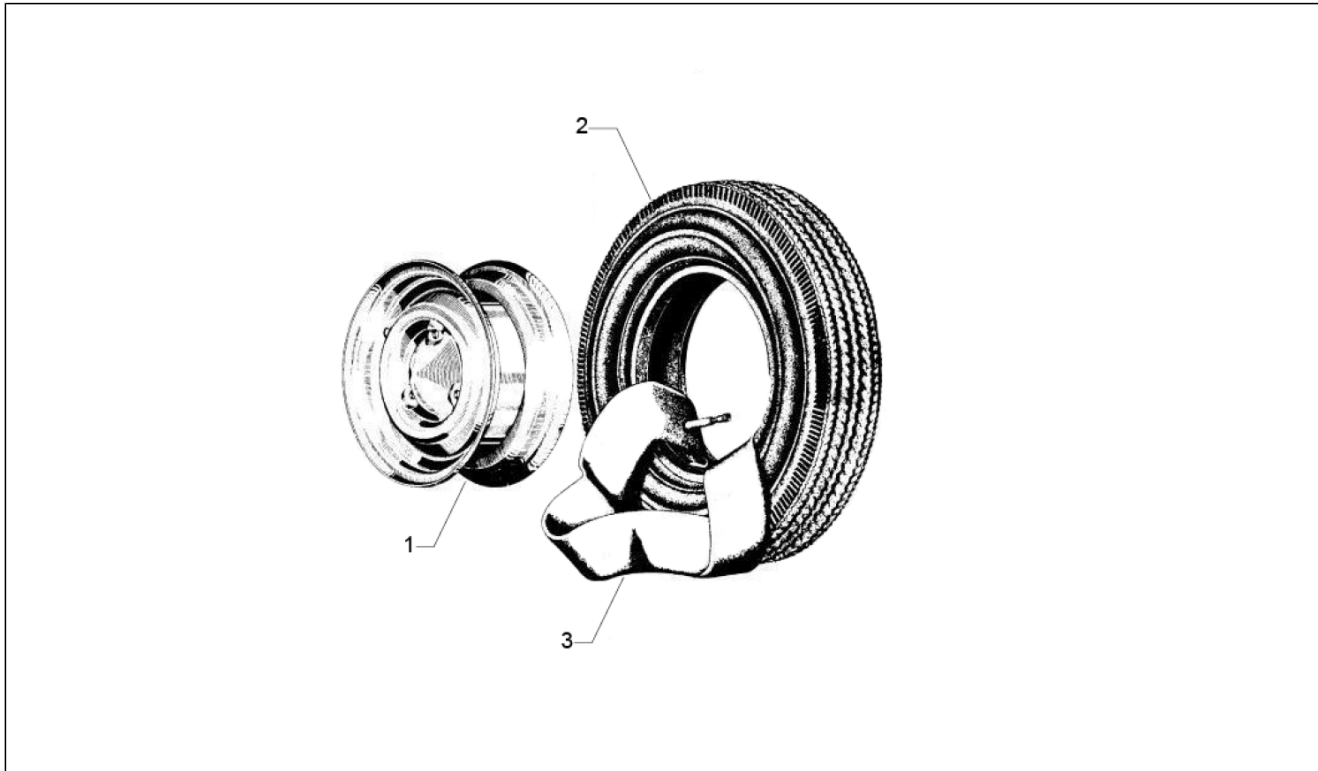

Einheit	Radaufhängungen
Code	04.06
Beschreibung	Vorderräder und Hinterräder
Inspektion	1

Pos.	Code	Beschreibung	Menge	Varianten
1	644973R	Radfelge	1	
2	604941	Schwarzer Reifen	1	
3	151924	Schlauch	1