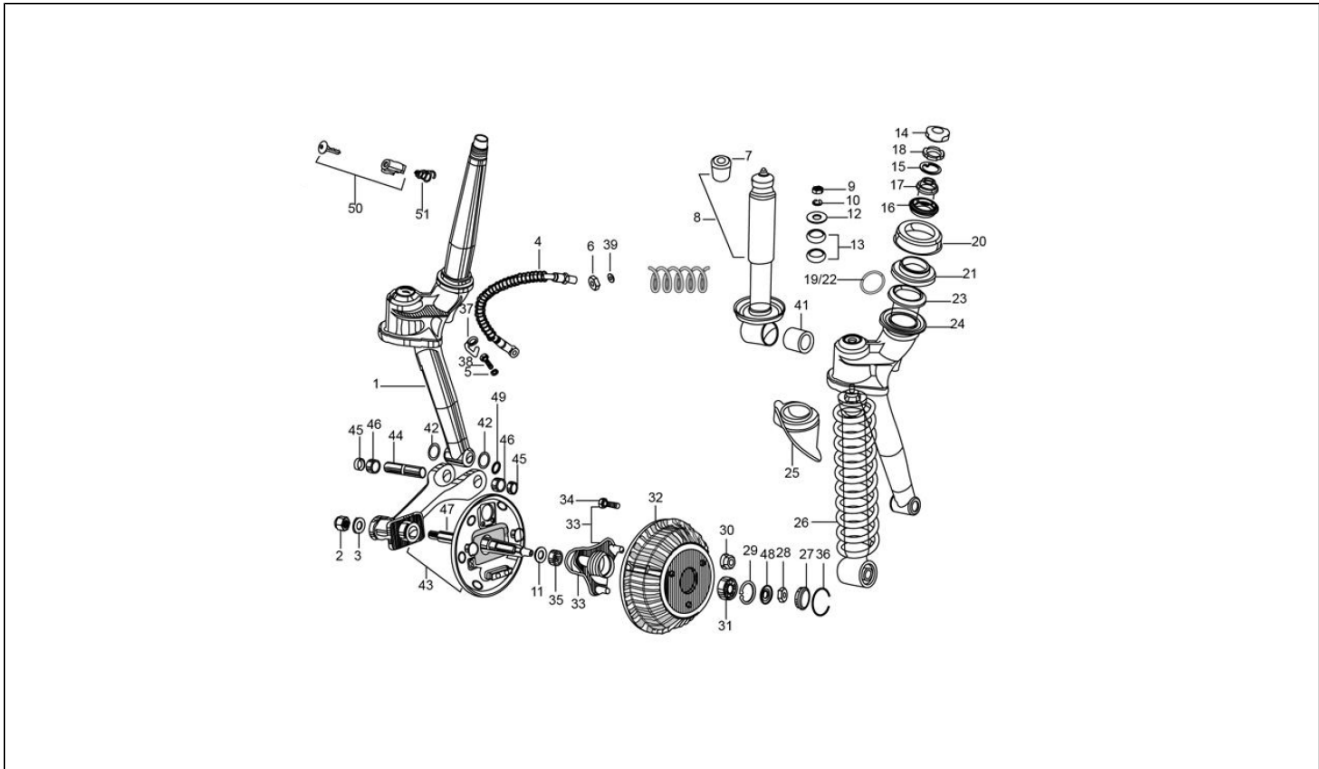

Einheit	Radaufhängungen
Code	04.02
Beschreibung	Gabel/Lenkerleitung - Steuersatz
Inspektion	1

Pos.	Code	Beschreibung	Menge	Varianten
1	660153	Lenkrohr	1	
2	568095	Mutter	1	
3	087067	Unterlegscheibe	1	
4	587624	Vorderradbremsschlauch	1	
5	127927R	Kupferdichtung 10x14x1	2	
6	021216	Mutter	4	
7	075708	Puffer	1	
8	632719	Vord.Stoßdämpfer	1	
9	021110	Mutter	1	
10	016410	Unterlegscheibe 17,6x11x2,5	1	
11	136434	Gasket ring	1	
12	006066	Unterlegscheibe	1	
13	074414	Puffer	2	
14	604758	Schutz	1	
15	108873	Unterlegscheibe	1	
16	567990	Lagerschale	1	
17	567991	Gewinding Sitz Lenkradhalterung	1	
18	108874	Nutmutter	1	
19	662423	Oberes Lenklager	1	
20	109064	Staubschutz	1	
21	567992	Anlaufscheibe	1	
22	662422	Unteres Lenklager	1	
23	567993	Innere Lagerschale unteres Lenklager	1	
24	109066	Unterlegscheibe	1	
25	109265	Spritzschutz	1	
26	616931	Feder vord. Aufh.	1	
27	107871	Kappe	1	
28	074521	Mutter	1