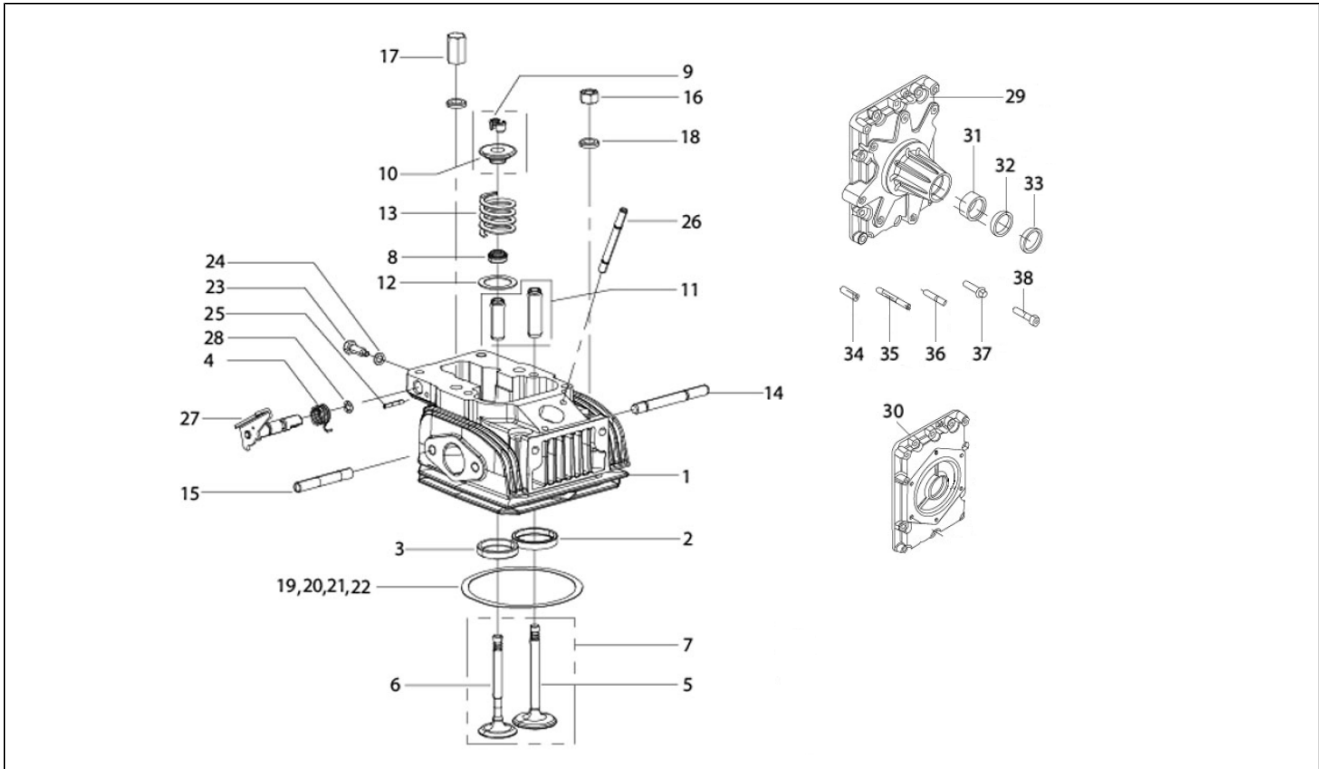

Einheit	Motor
Code	01.08
Beschreibung	Einheit Kopf - Ventil
Inspektion	1

Pos.	Code	Beschreibung	Menge	Varianten
1	E10A020001	[...]	1	
2	E43518358	Sitz.einlaßventil	1	
3	E5508000118	Sitz.Ausl.ven.	1	
4	E5005680046	Dekompressionsfeder	1	
5	E43518363	[...]	1	
6	ED33454	[...]	1	
7	E43522238	Paar Ventile	1	
8	E50006342	Dichtring Ventil	2	
9	E870022109	[...]	4	
10	E500640030	[...]	2	
11	E10A060008	[...]	1	
12	E5003430070	Becher	2	
13	E500575545	Ventilfeder	2	
14	E038020001	[...]	2	
15	E10B120002	[...]	2	
16	E93240076	Mutter	2	
17	ED40165	Mutter	2	
18	E97626065	Flachscheibe	4	
19	E40016143	Zylinderkopfdichtung SP. 0.5 mm	1	
20	E43536107	[...]	1	
21	E43536108	[...]	1	
22	E43536109	[...]	1	
23	E505193049	Schraubbolzen	1	
24	E260467001	Dichtung	1	
25	E50000901	Feder	1	
26	E10B120001	Injektor	1	
27	ED40580	Gegengewicht Dekompression	1	
28	E268120034	O-Ring	1