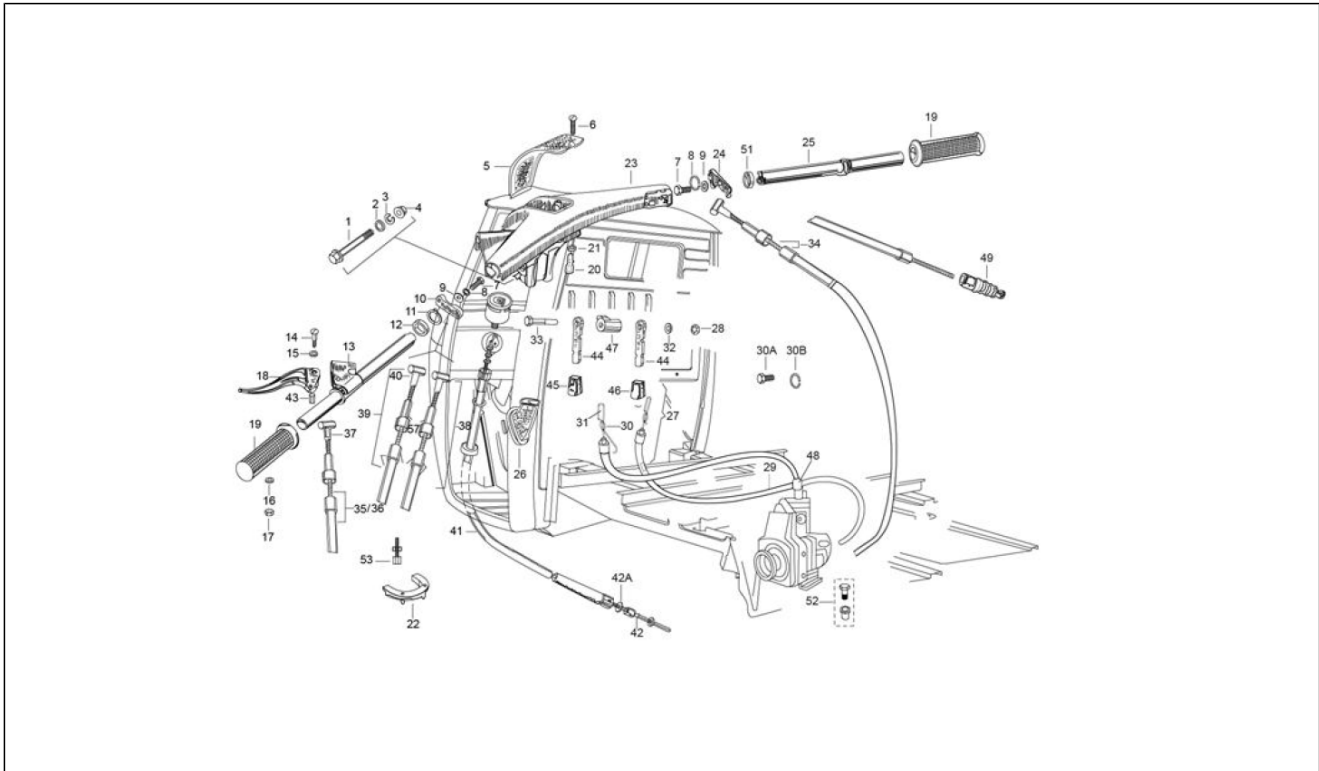

Einheit	Lenker/Lenkung
Code	03.05
Beschreibung	Lenker
Inspektion	1

Pos.	Code	Beschreibung	Menge	Varianten
1	030103	Schraube M10x70	1	
2	016626	U.scheibe 10,4x18x2	2	
3	016410	Unterlegscheibe 17,6x11x2,5	1	
4	020110	Mutter M10 6H	1	
5	604543	Lenkerdeckel	1	
6	632158	Schraube	1	
7	031089	Sechskantschraube M6x18	2	
8	016406	Federring 6,4x11,8x1	2	
9	006125	Flachscheibe	2	
10	109775	Schalthebel	1	
11	060565	Federring	1	
12	109404	Unterlegscheibe	1	
13	127451	Schaltrrohr	1	
14	015618	Schraube	1	
15	016319	Unterlegscheibe	1	
16	016620	Unterlegscheibe	1	
17	012138	Mutter, selbstsichernd	1	
18	164906	Kupplungshebel	1	
19	141925	Griff	2	
20	197071	Stellschraube	2	
21	020106	Mutter M6	2	
22	126902	Schelle	1	
23	B075772ED	[...]	1	
24	109635	Gashebel	1	
25	587902	Gasgriffrohr	1	
26	109227	Schutzmuffe	1	
27	660349	[...]	1	
28	002438	Mutter	1