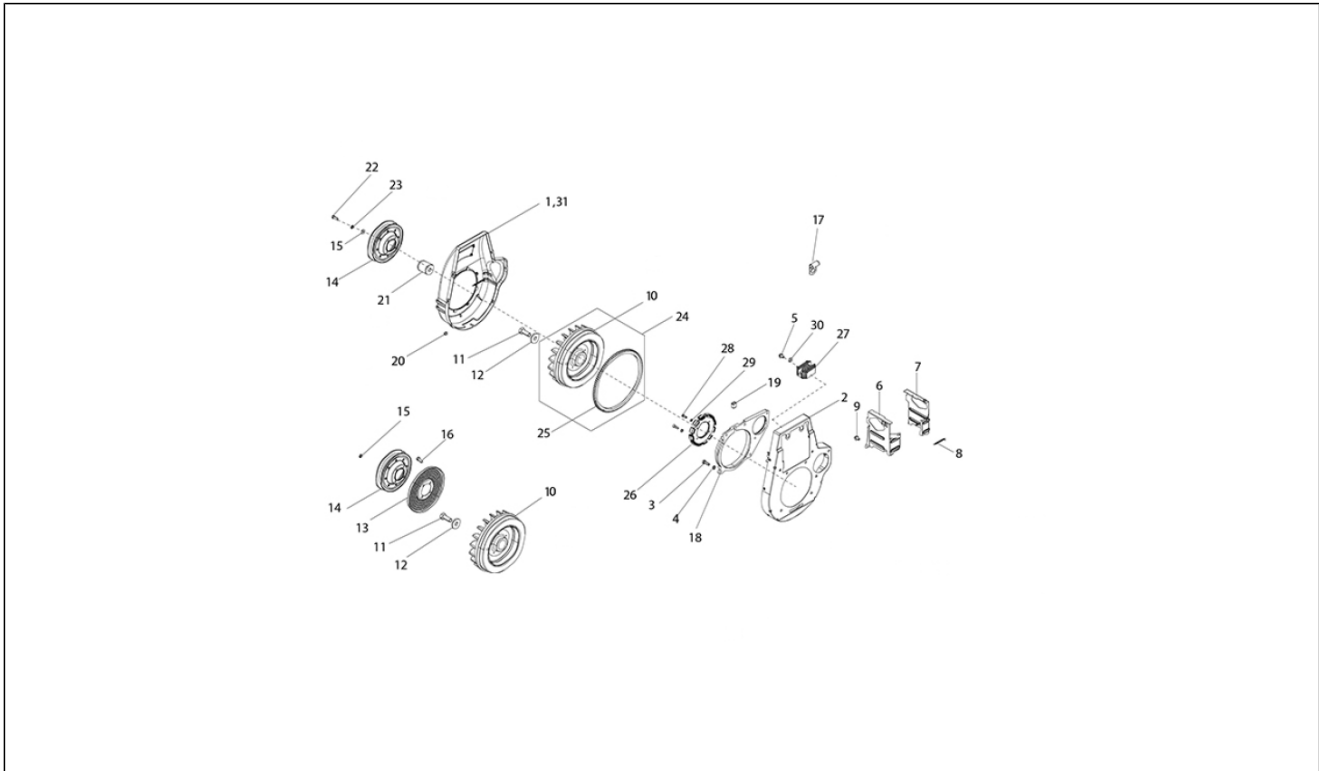

Einheit	Motor
Code	01.13
Beschreibung	Kurbelwelledeckel - Kühlung kurbelgehäuse
Inspektion	1

Pos.	Code	Beschreibung	Menge	Varianten
30	E1756507	Federring	2	
31	E43531726	Lüfterdeckel nero	1