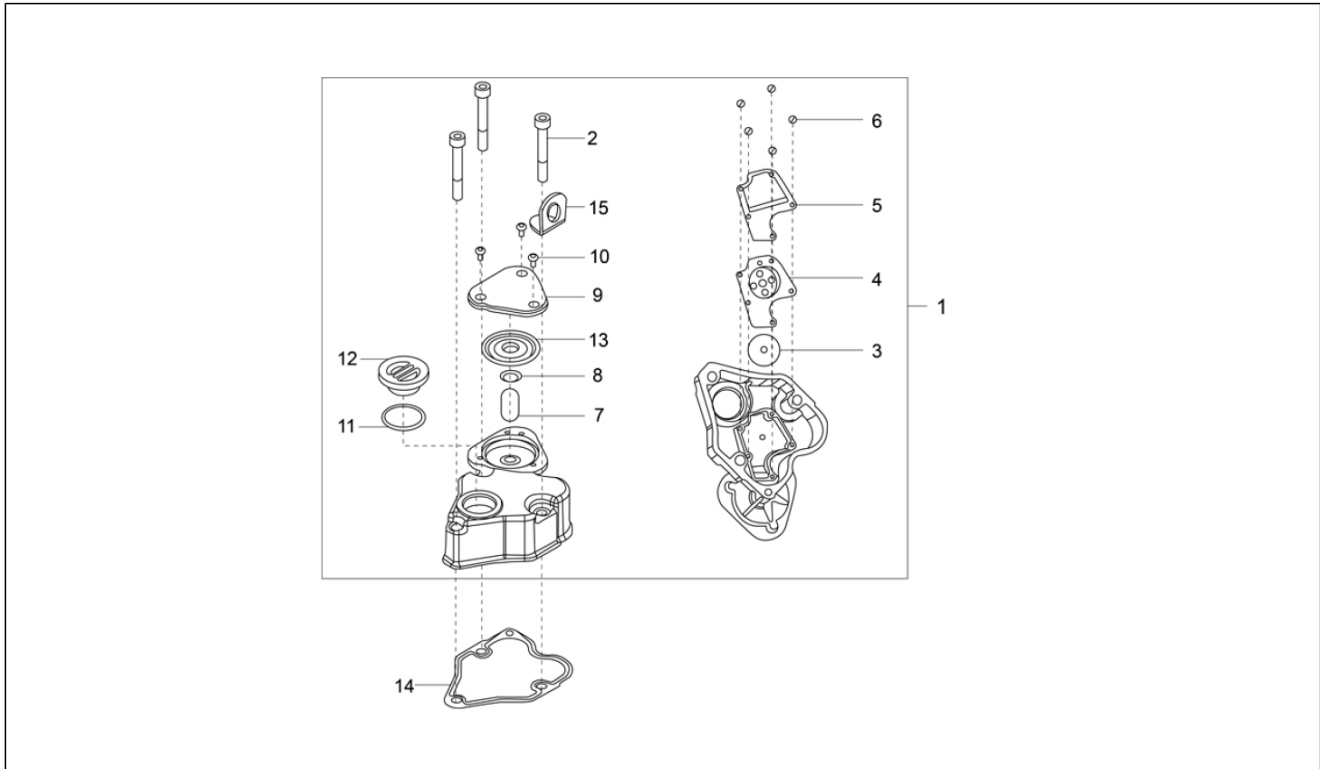

Einheit	Motor
Code	01.10
Beschreibung	Zylinderkopfabdeckung
Inspektion	1

Pos.	Code	Beschreibung	Menge	Varianten
1	E10A110001	Kopfdeckel	1	
2	E50000114	Schraubbolzen	2	
3	E1969695019	Membran	1	
4	E1967980064	Filterdeckel	1	
5	E1965140021	Deckel	1	
6	E51981002	Schraube	5	
7	E1965755128	Feder	1	
8	E1967625270	Unterlegscheibe	1	
9	E10M110002	[...]	1	
10	ESK8694	Schraube	3	
11	E91200082	O-Ring	1	
12	E10M110005	Öleinfüllschraube	1	
13	ED43751	Sicherheitsventil	1	
14	E10S110001	Dichtung	1	
15	E904850603	Hebehaken	1