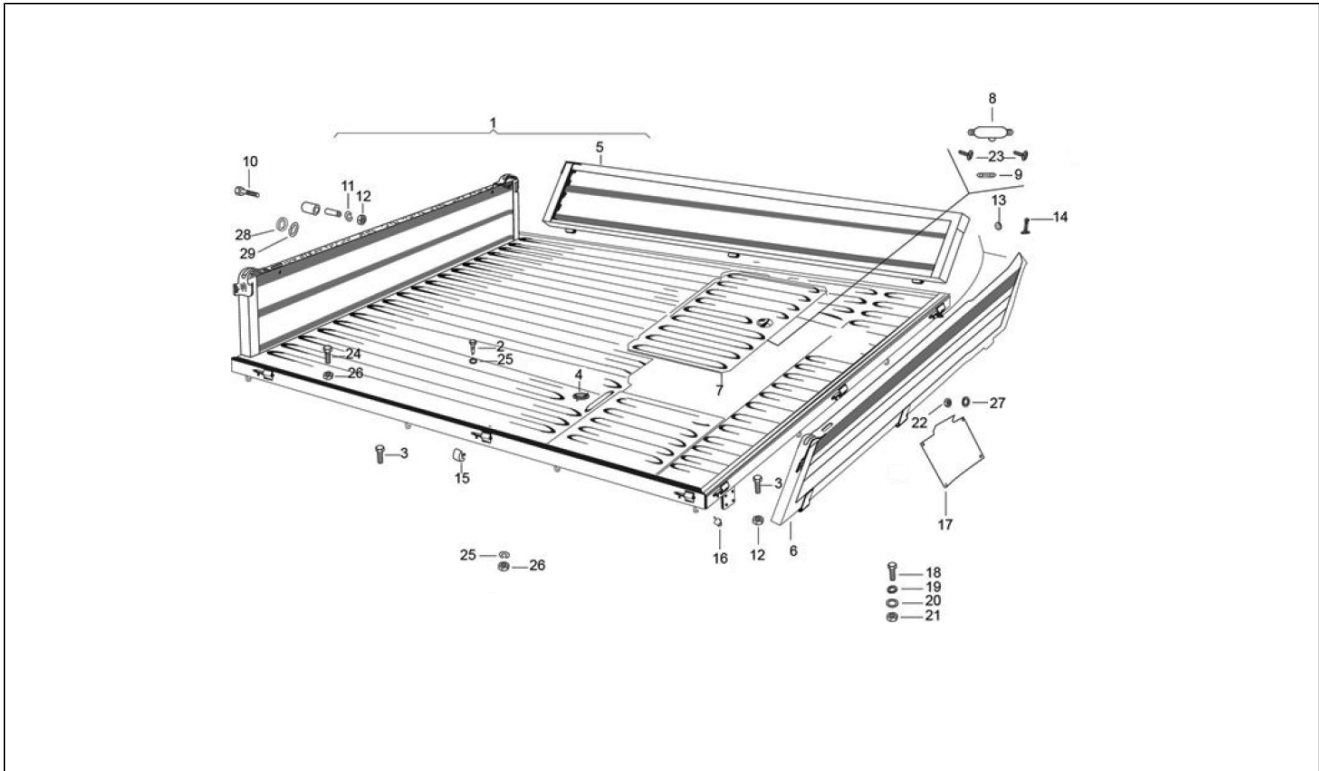

Einheit	Fahrgestell - Plastformteil - Karosserien
Code	02.18
Beschreibung	Offene Ladefläche
Inspektion	1

Pos.	Code	Beschreibung	Menge	Varianten
28	012138	Mutter, selbstsichernd	2	
29	003058	Flachscheibe 15x8,4x1,5	8