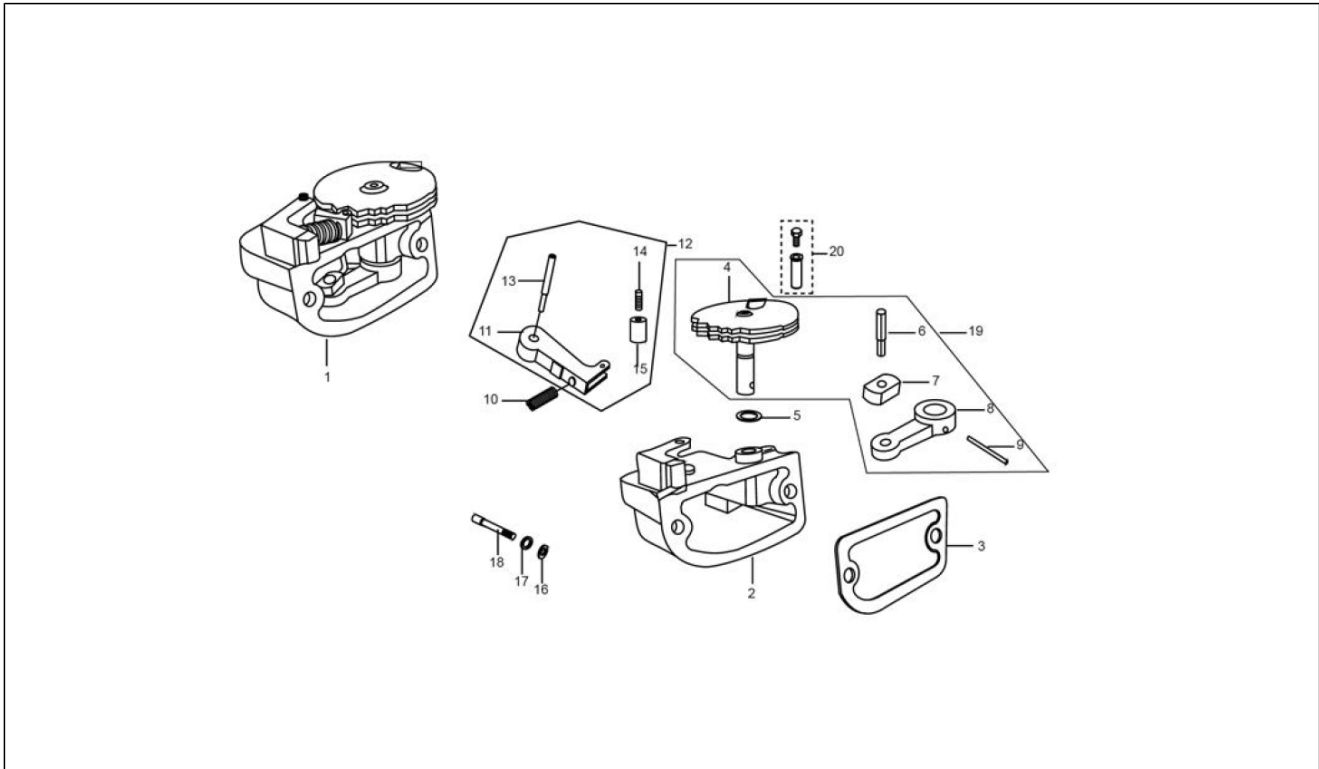

<b>Einheit</b>	Motor
<b>Code</b>	01.28
<b>Beschreibung</b>	Schalthebel
<b>Inspektion</b>	1

Pos.	Code	Beschreibung	Menge	Varianten
1	127640012	Gehäuse Gangwahlvorrichtung komplett	1	
2	127641016	Gehäuse Gangwahlvorrichtung	1	
3	128081017	Dichtung Gehäuse Gangwahlvorrichtung	1	
4	127660012	Schaltelement	1	
5	825080209	O-Ring	1	
6	126022017	Bolzen	1	
7	126021013	Schiebesperre	1	
8	526023017	Schalthebel	1	
9	126004015	Vergasernadel	1	
10	126003011	Feder	1	
11	126060019	Kompletter Bügel	1	
12	126050014	Hebel	1	
13	126054010	Schraube	1	
14	126053016	Zapfen für Rolle	1	
15	126052012	Rolle	1	
16	003056	Flachscheibe 6,4x12x1	2	
17	016406	Federring 6,4x11,8x1	2	
18	819064530	TCEI Schraube M6x45	2	
19	127650017	ZSB Hebel-Wahlschalter-Verbinder	1	
20	604560	Buchse	2	