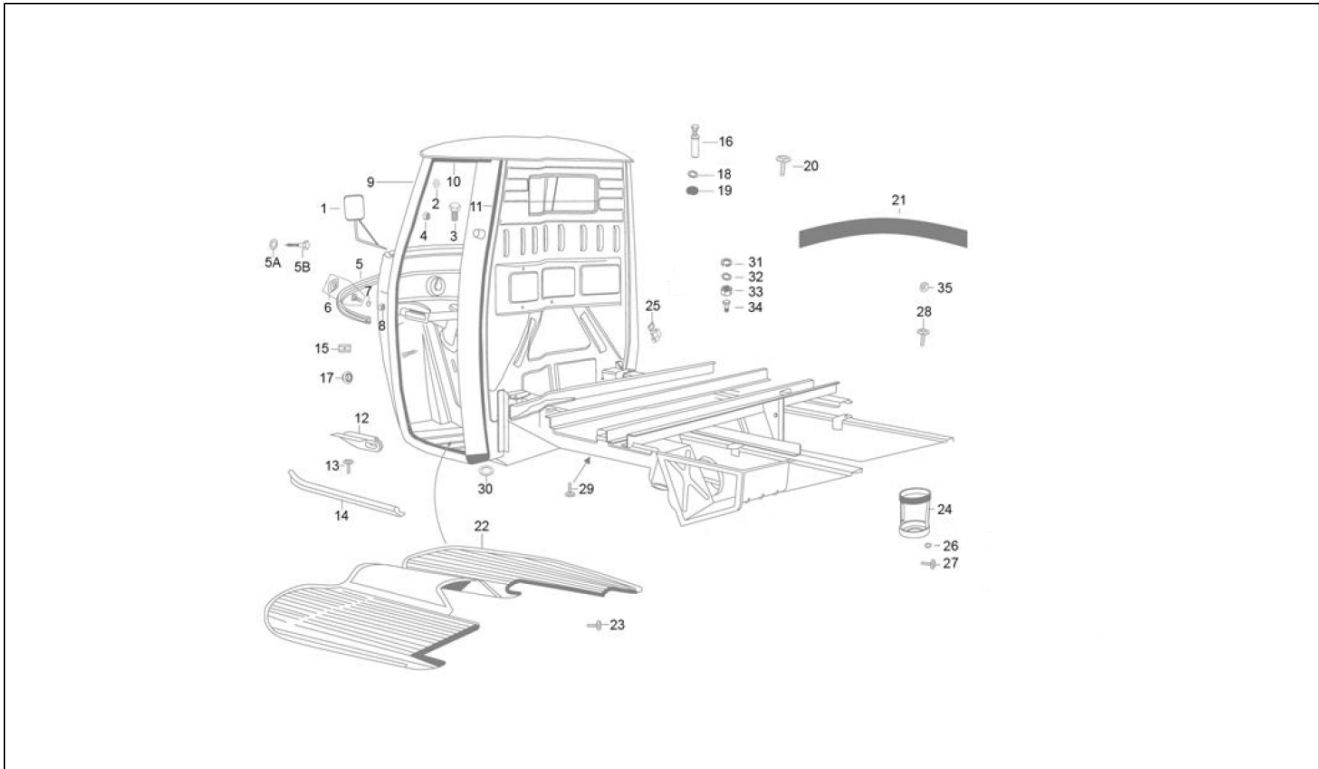

Einheit	Fahrgestell - Plastikformteil - Karosserien
Code	02.13
Beschreibung	Kabinenbauteile
Inspektion	1

Pos.	Code	Beschreibung	Menge	Varianten
27	031058	Schraube M5x16	2	
28	014628	Schraube	10	
29	008455	Schraube	1	
30	003055	U.scheibe 5,4x10x0,8	1	
31	016405	Federring 8,5x5,1x1,5	7	
32	003055	U.scheibe 5,4x10x0,8	7	
33	020108	Mutter M8x6,5	2	
34	030072	Schraube M8x35	2	
35	020105	Mutter	7	
5A	014034	Dichtung	1	
5B	015911	Blechschaube 4,2x16	2