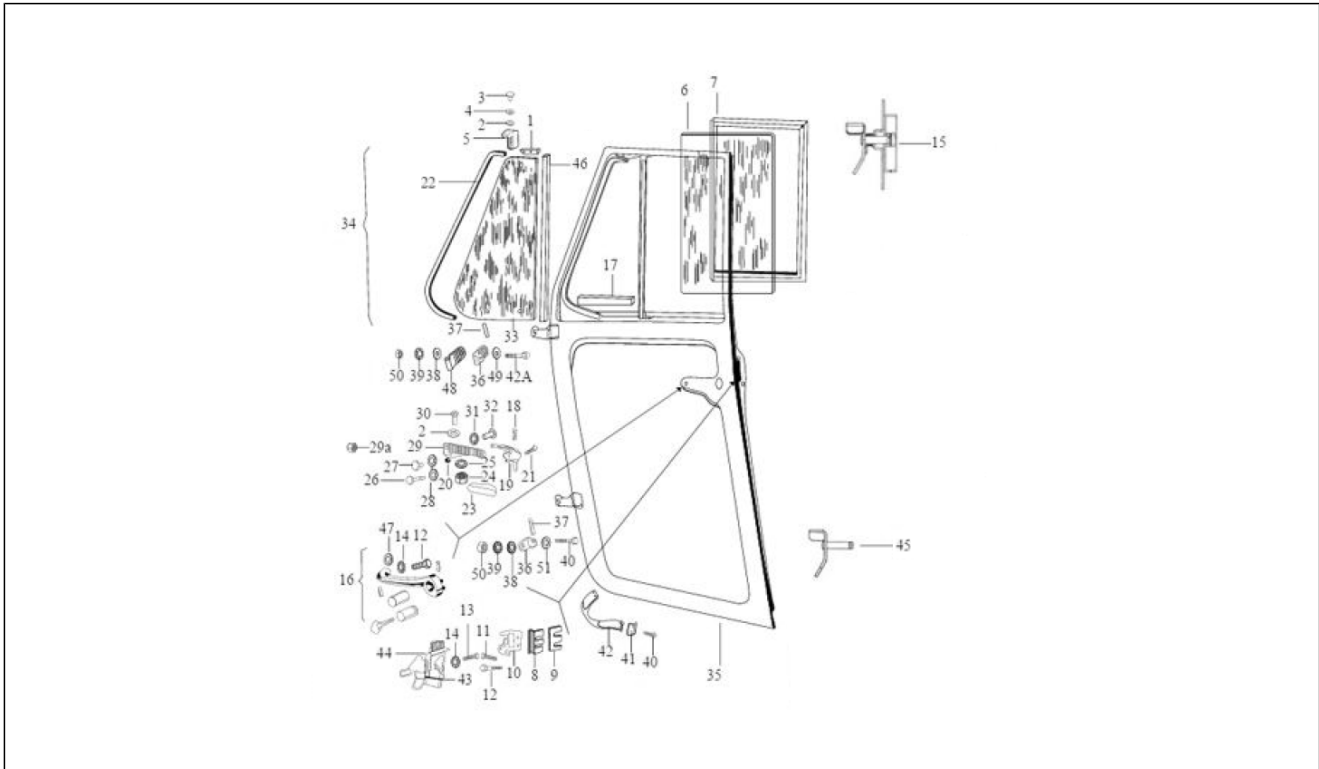

Einheit	Fahrgestell - Plastikformteil - Karosserien
Code	02.07
Beschreibung	Vordere Türen - Scheibe
Inspektion	1

Pos.	Code	Beschreibung	Menge	Varianten
22	163784	Dichtung	2	
23	182654	Anschlag Verschlusshebel Ausstellf.	2	
24	020108	Mutter M8x6,5	2	
25	064263	Kupplungsscheibe Ausstellfenster	2	
26	604558	Bolzen	2	
27	108804	Schraube	4	
28	013935	Unterlegscheibe	2	
29	108801	Rechtes bügel	1	
29	109263	Linkes bügel	1	
30	031058	Schraube M5x16	2	
31	006177	Unterlegscheibe	1	
32	108805	Schraube	2	
32	604812	Schraube	1	
33	163665	Scheibe Ausstellfenster	2	
34	163667	Obere deckblech	1	
34	163666	Luftleitblech rechts	1	
35	B002847	Rechte tür	1	
35	B002848	Linke Tür	1	
36	632238	Obere Scharnierabdeckung	4	
37	008847	Stift	4	
38	013861	Flachscheibe 8,2x20x2,5	2	
39	012540	Zahnscheibe 14x8,3x1,8	4	
40	008451	Schraube	8	
41	089281	Plättchen k9	4	
42	568148R	Rückhalteriemens Klappe	1	
43	108356	Feder	1	
44	604690	Deckel	1	
45	109121	Hebel	1