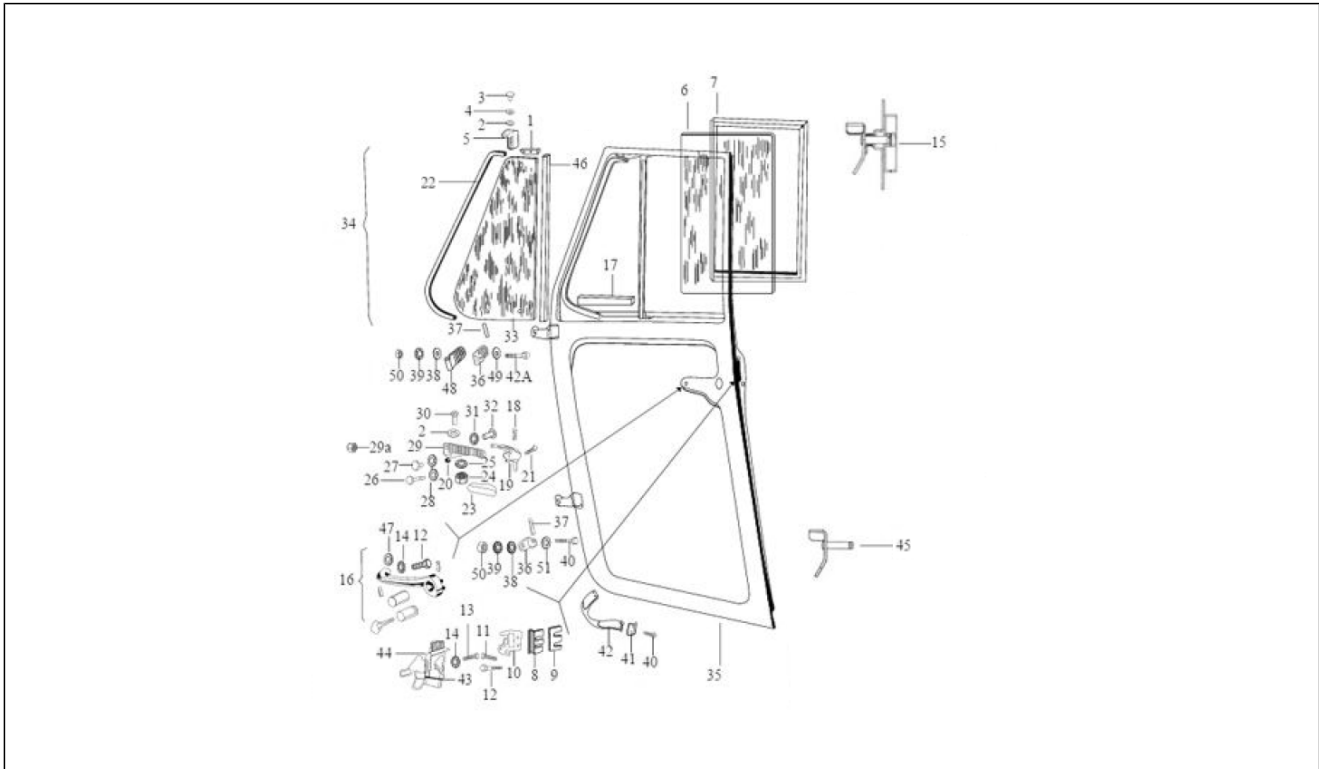

Einheit	Fahrgestell - Plastikformteil - Karosserien
Code	02.07
Beschreibung	Vordere Türen - Scheibe
Inspektion	1

Pos.	Code	Beschreibung	Menge	Varianten
1	163660	Dichtung	1	
1	183077	Oben Dichtung	1	
2	006965	Ausgleichscheibe 5.3x10x10	2	
2	097756	Unterlegscheibe	4	
3	005745	Niet Drehung Ausstellfenster	2	
4	006078	Flachscheibe 12x5.2x1	2	
5	108800	Obere Schelle rechts	1	
5	152025	Obere Schelle links	1	
6	163661	Feste Scheibe	2	
7	163663	Dichtung	2	
8	140603	Platte	2	
9	193724	Distanzplättchen	2	
10	182662	Kompletter Verschluss rechte Tür	1	
10	182663	Kompletter Verschluss linke Tür	1	
11	569156	Schraube	2	
12	569157	Schraube	2	
13	030242	TC Schraube M5x10	3	
14	012546	Federring	8	
15	182661	Türschloss links	1	
15	182660	Türschloss rechts	1	
16	B024733	Griff links komplett	1	
16	B024734	Griff rechts komplett	1	
17	163659	Unt.Dichtung	2	
18	008808	Platte	2	
19	B003865	Verschlusshebel Ausstellfenster links	1	
19	B003864	Verschlusshebel Ausstellfenster rechts	1	
20	116971	Dichtung	2	
21	015727	Blechschrabe 2,9x9,5	2