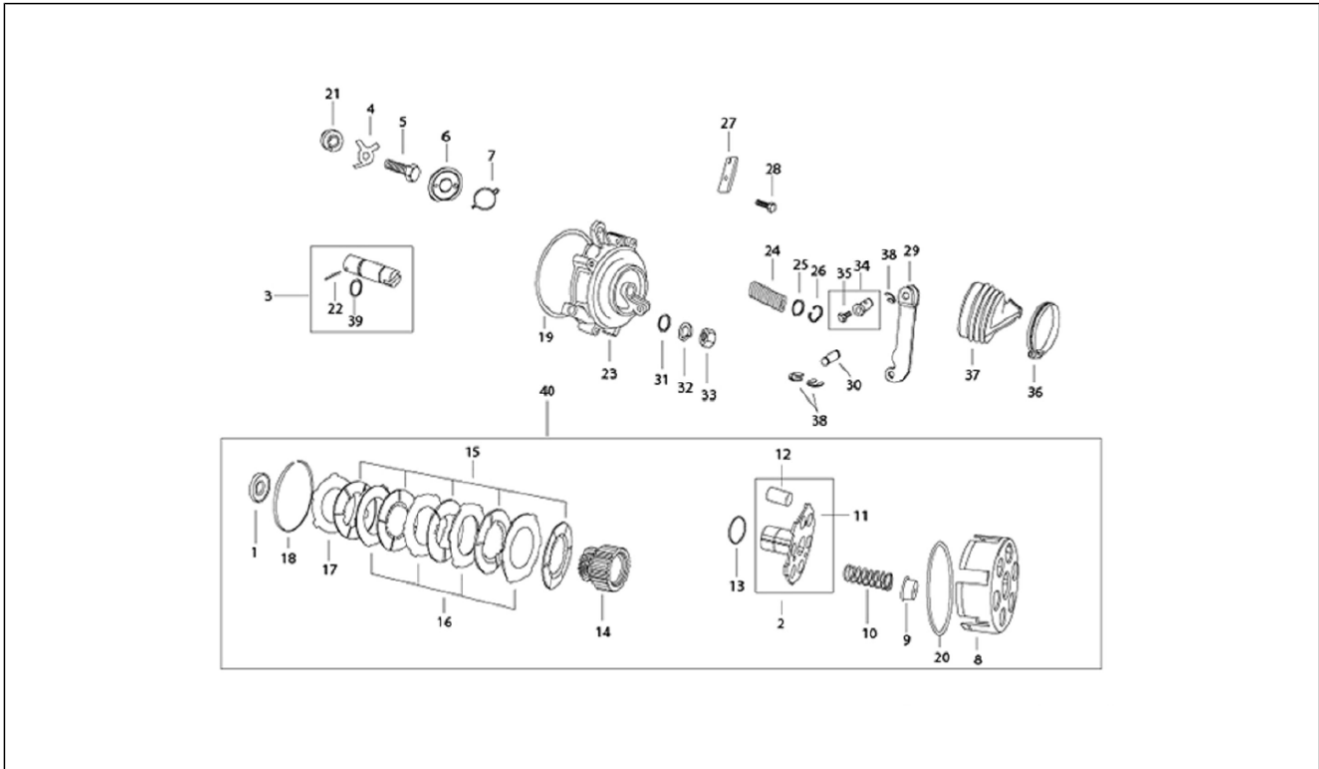

Einheit	Motor
Code	01.30
Beschreibung	Kupplung
Inspektion	1

Pos.	Code	Beschreibung	Menge	Varianten
29	127460010	Kupplungshebel	1	
30	127013013	Zapfen für Kupplungshebel	1	
31	003056	Flachscheibe 6,4x12x1	1	
32	016406	Federring 6,4x11,8x1	1	
33	020106	Mutter M6	1	
34	B024379	Endkopf	1	
35	120238016	Sechskantschraube	1	
36	120170018	Schelle	1	
37	127012019	Balg	1	
38	843000809	Seegerring	1	
39	825120308	O-Ring	1	
40	1F000832	Komplette Kupplung	1