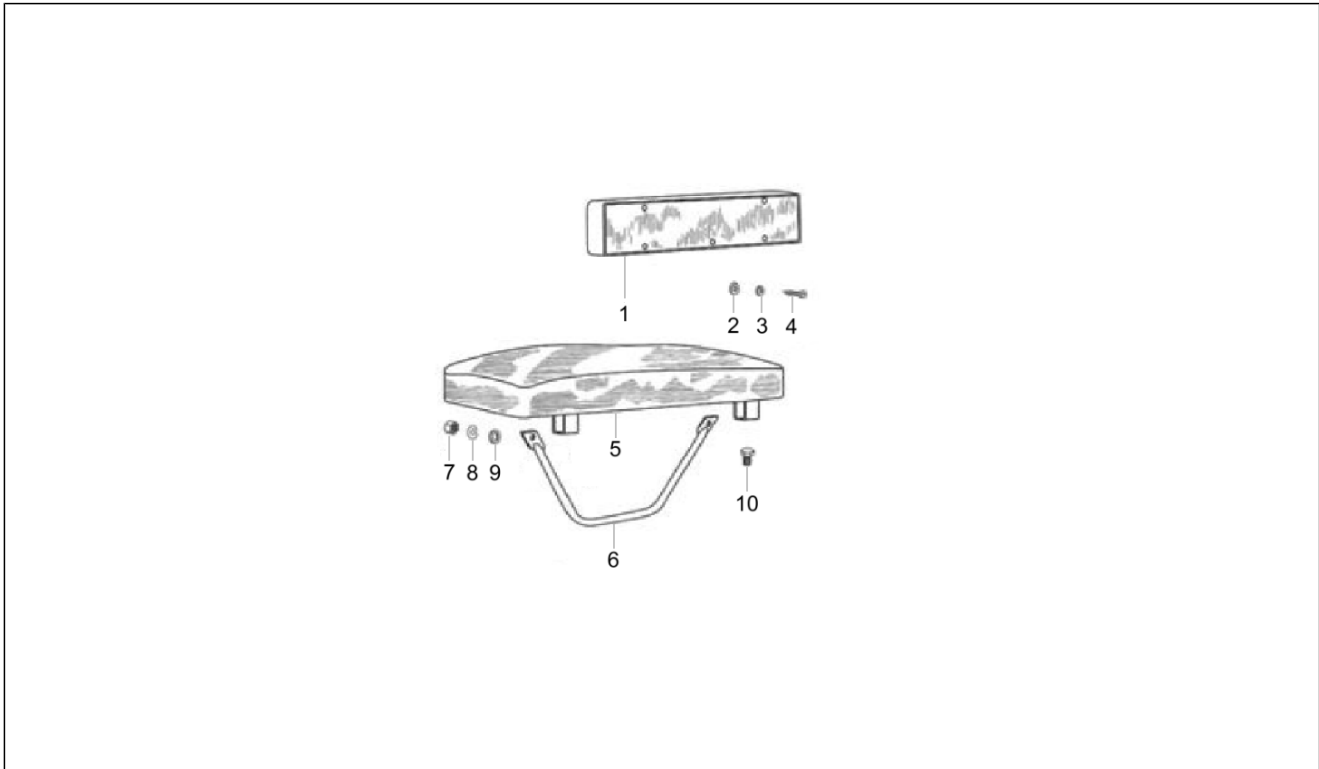

Einheit	Fahrgestell - Plastformteil - Karosserien
Code	02.33
Beschreibung	Vordersitze
Inspektion	1

Pos.	Code	Beschreibung	Menge	Varianten
1	644852	Sitz Rückenlehne	1	
2	016405	Federring 8,5x5,1x1,5	4	
3	016603	Unterlegscheibe	4	
4	604606	Schraube M5x20	4	
5	B076226	Sitzkissen komplett	1	
6	567562	Stützrohr	1	
7	020108	Mutter M8x6,5	2	
8	016408	Sprengscheibe 13,75x8,15x4,5	2	
9	003058	Flachscheibe 15x8,4x1,5	2	
10	031119	Sechskantschraube M8x22	2