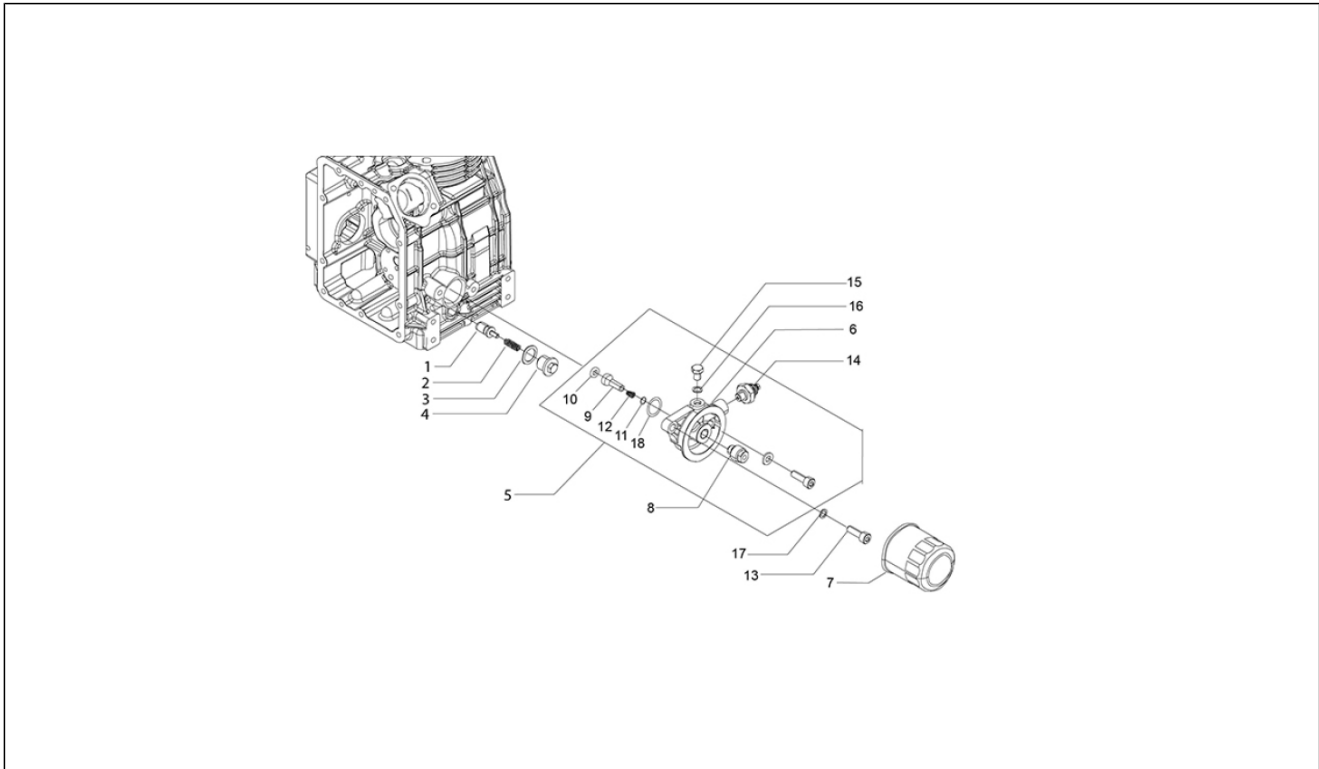

Einheit	Motor
Code	01.21
Beschreibung	ÖlfILTER
Inspektion	1

Pos.	Code	Beschreibung	Menge	Varianten
1	E5609680013	Druckregelventil	1	
2	E500575549	Feder	1	
3	E200467021	Dichtung	1	
4	E50000475	Ventilkappe	1	
5	E40001816	Flansch	1	
6	ED21235	Flansch	1	
7	ED42244	Ölfiltereinsatz	1	
8	ED41208	Stiftschraube	1	
9	E50006495029	Kolben	1	
10	E50001213143	O-Ring	1	
11	E50005625006	Feder	1	
12	E904120213	O-Ring	1	
13	E260973027	Schraube	2	
14	ED41447	Druckfühler	1	
15	E1177001	Schraubbolzen	1	
16	E200467003	Dichtung	2	
17	E50000613	Unterlegscheibe	2	
18	E260120016	O-Ring	1