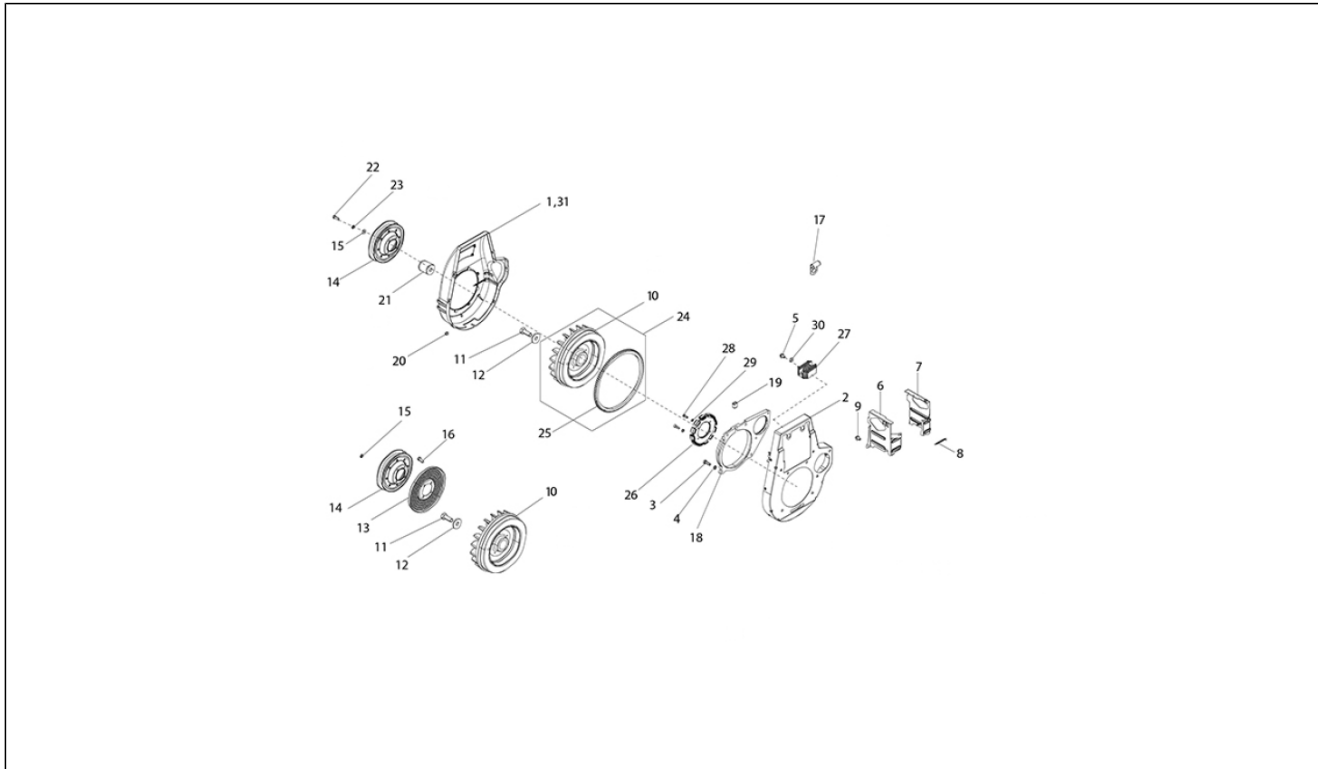

Einheit	Motor
Code	01.13
Beschreibung	Kurbelwelledeckel - Kühlung kurbelgehäuse
Inspektion	1

Pos.	Code	Beschreibung	Menge	Varianten
1	E43531743	Lüfterdeckel blu	1	
2	E43531725	Platte	1	
3	E9177006	Schraubbolzen	4	
4	E1756507	Federring	4	
5	ESK4584	Mutter	2	
6	E03G100003	Deflektor	1	
7	E03G100001	Deflektor	1	
8	E5405725043	Feder	1	
9	E90979037	Schraube	3	
11	E52200434	Sechskantschraube	1	
12	E97626043	Flachscheibe	1	
13	ED32131	Schutzklappe	1	
14	E50007626	Riemenscheibe	1	
15	E260756505	Federring	4	
16	E50000164	Mutter	4	
17	E6193361721	Schelle	2	
18	E40001773	Platte	1	
19	E40005592	Bronzebuchse	1	
20	E90979039	Schraube	6	
21	ED42246	Abstandhalter Riemenscheibe	1	
22	E40000565	Stiftschraube	4	
23	E1324010	Mutter	4	
24	E10A030001	Komplettes Gebläse	1	
25	E40009648	Sprengring	1	
26	E10G030001	Stator	1	
27	E10G130002	EGR-Ventil	1	
28	E40020135	Schraube	4	
29	E26756503	Federring	4