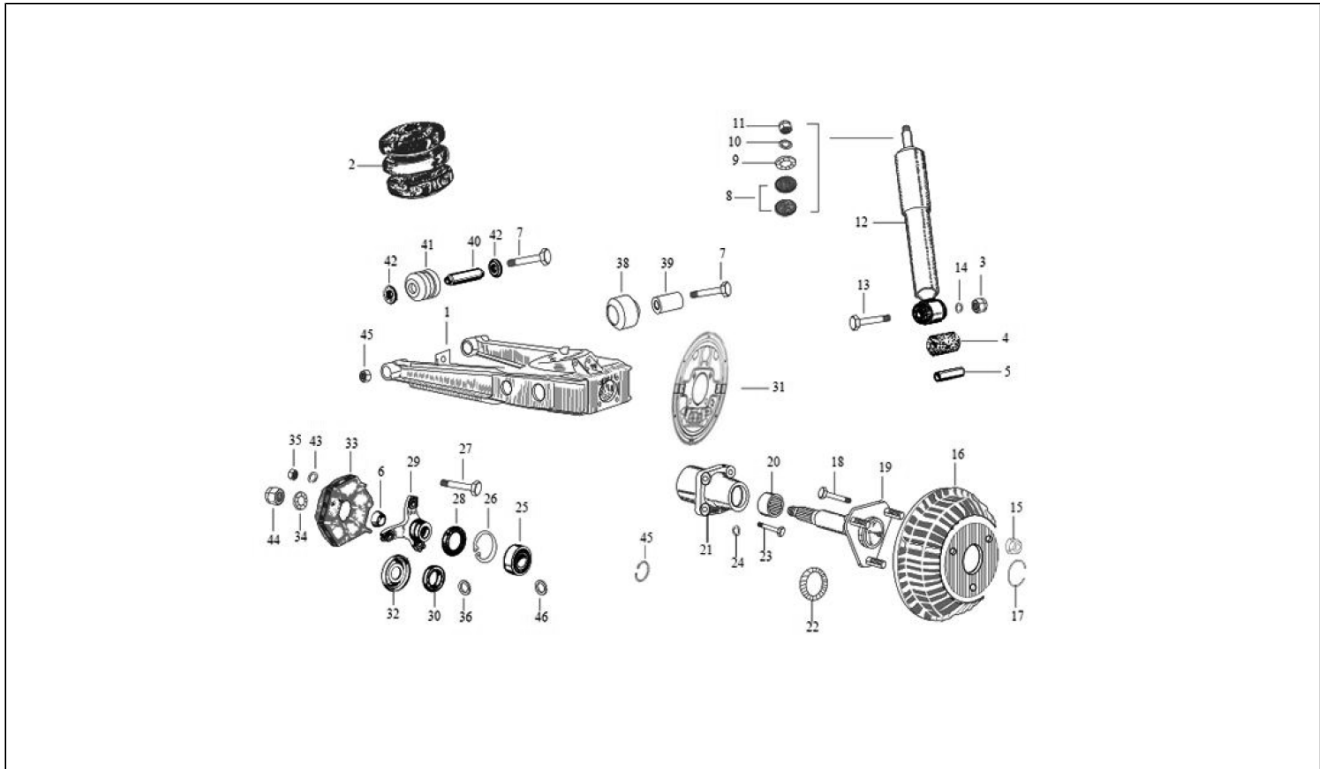

Einheit	Radaufhängungen
Code	04.05
Beschreibung	Hinterere Radaufhängung - Stoßdämpfer
Inspektion	1

Pos.	Code	Beschreibung	Menge	Varianten
28	196302	Ring	2	
29	587617	Nabe Gelenkanschluss	2	
30	661267	Ring	2	
31	602123	Bremsankerplatte rechts kpl.	1	
31	602120	Bremsankerplatte links kpl.	1	
32	109892	Becher	2	
33	604535	Hardyscheibe	1	
34	003068	Unterlegscheibe 30x19x3	2	
35	231370	Mutter, selbstsichernd M10	12	
36	137026	Sprengring	2	
38	226661	Buchse	2	
39	569241	Distanzscheibe	2	
40	226596	Sprengring	2	
41	267064	Unterlegscheibe	4	
42	237246	Abstreifscheibe	12	
43	136426	Mutter	2	
44	231370	Mutter, selbstsichernd M10	4	
45	137026	Sprengring	2	
46	226662	Sprengring	2