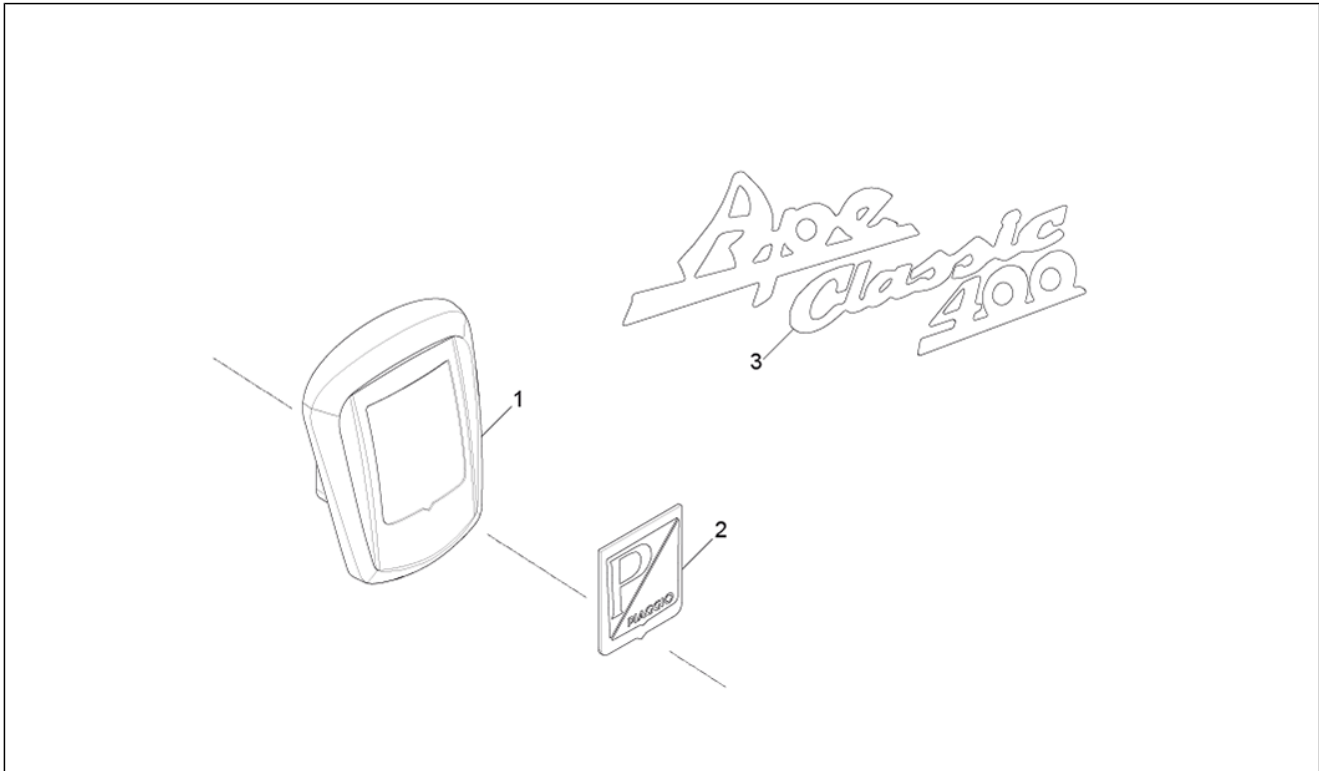

Einheit	Fahrgestell - Plastformteil - Karosserien
Code	02.32
Beschreibung	Plaketten - Verzierungen
Inspektion	1

Pos.	Code	Beschreibung	Menge	Varianten
1	B076001	Emblem-Halter	1	
2	B076120	Piaggio-Emblem	1	
3	1E000853		1