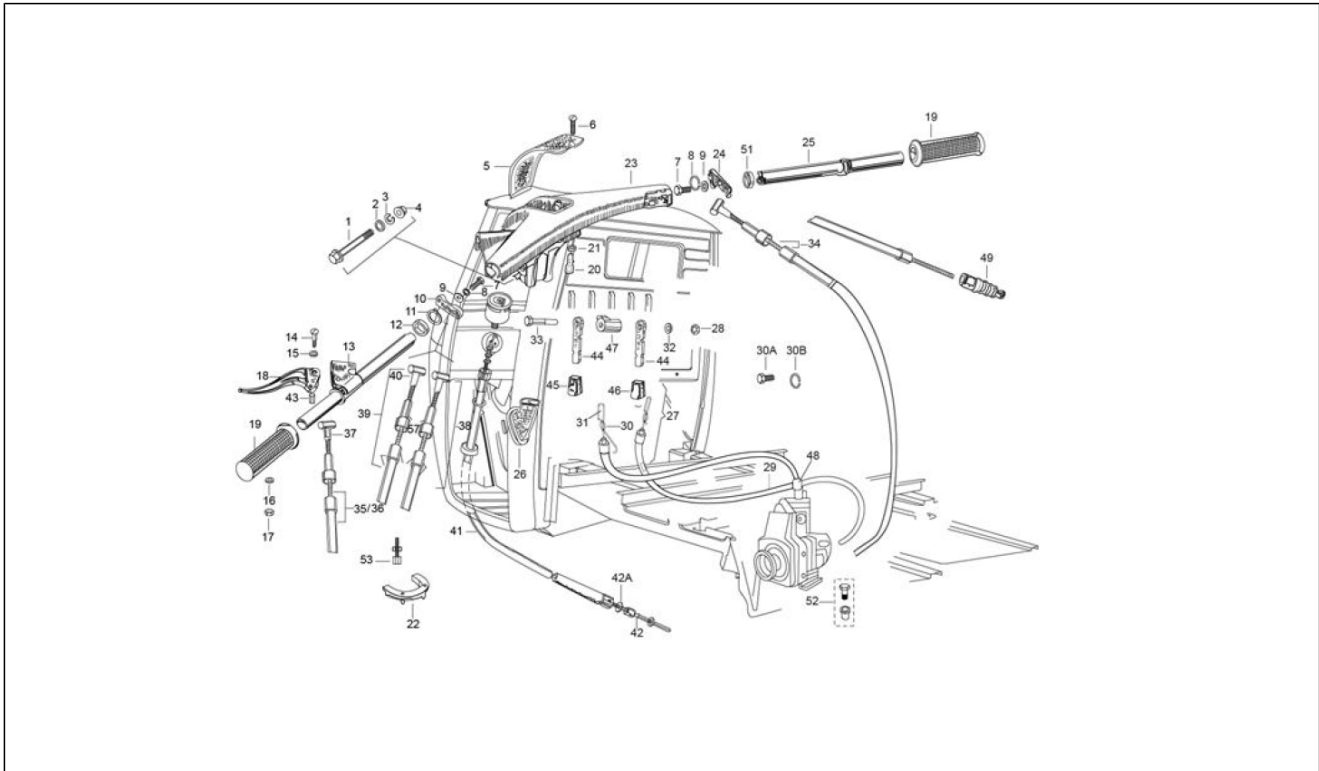

Einheit	Lenker/Lenkung
Code	03.05
Beschreibung	Lenker
Inspektion	1

Pos.	Code	Beschreibung	Menge	Varianten
30B	031116	Sk-Schraube M8x16	2	
42A	097756	Unterlegscheibe	4