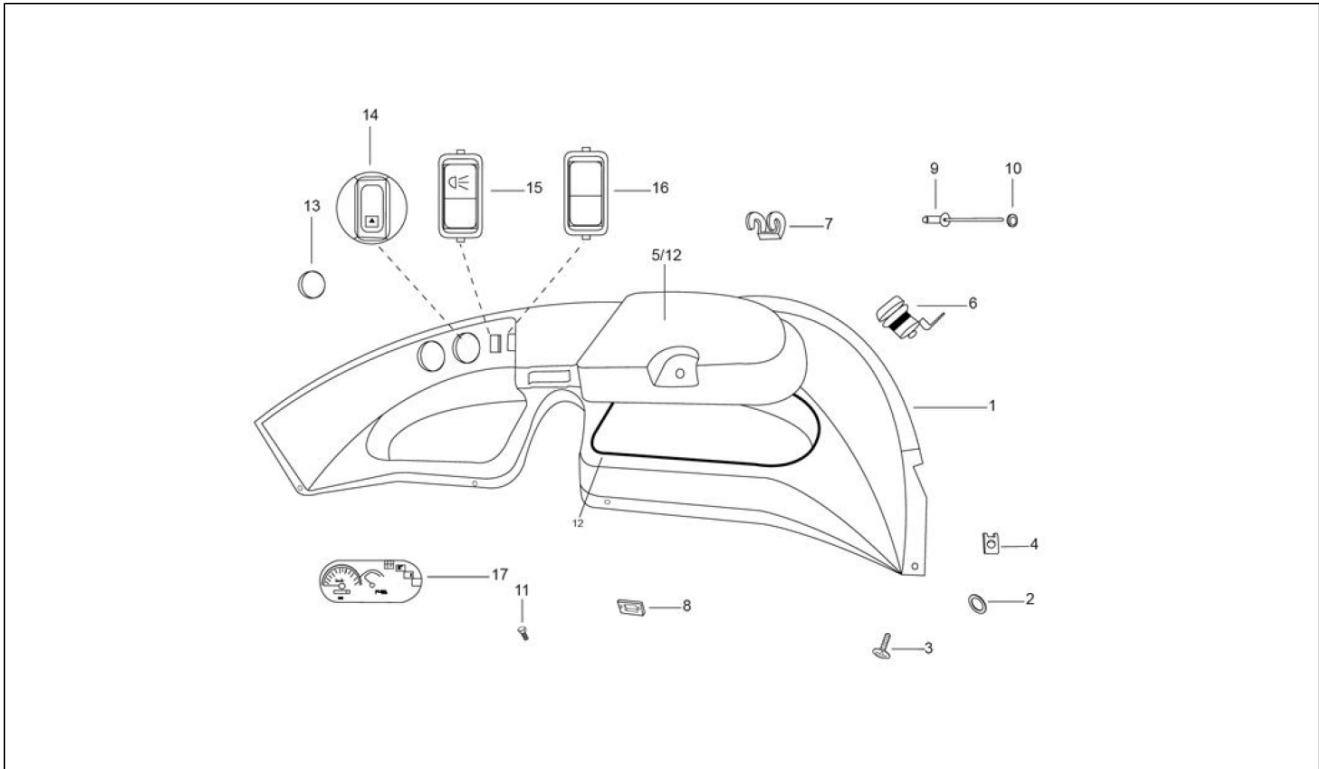

Einheit	Lenker/Lenkung
Code	03.02
Beschreibung	Cockpitinstrumente - Cruscotto
Inspektion	1

Pos.	Code	Beschreibung	Menge	Varianten
1	B041524	Instrumententafel	1	
2	016670	U.scheibe 4,5x12x1	1	
3	015911	Blechschaube 4,2x16	1	
4	008080	Platte	1	
5	B041535	Klappe	1	
6	B024169	Top Case Schloss mit Schlüsseln	1	
7	605389	Gelenk	1	
8	643691	Bolzen Arretierplatte	1	
9	567893	Kunststoffniet	1	
10	003054	U.scheibe 4,3x8x0,5	1	
11	660168	Blechschaube	1	
12	568671	Dichtung	1	
13	604984	Deckel	1	
14	B073481	Not-Aus-Schalter	1	
15	587670R	Umschalter	1	
16	B076567	Scheibenwischerschalter	1	
17	661510R	Ziffernblätter und Gläser Kilometerzähler	1