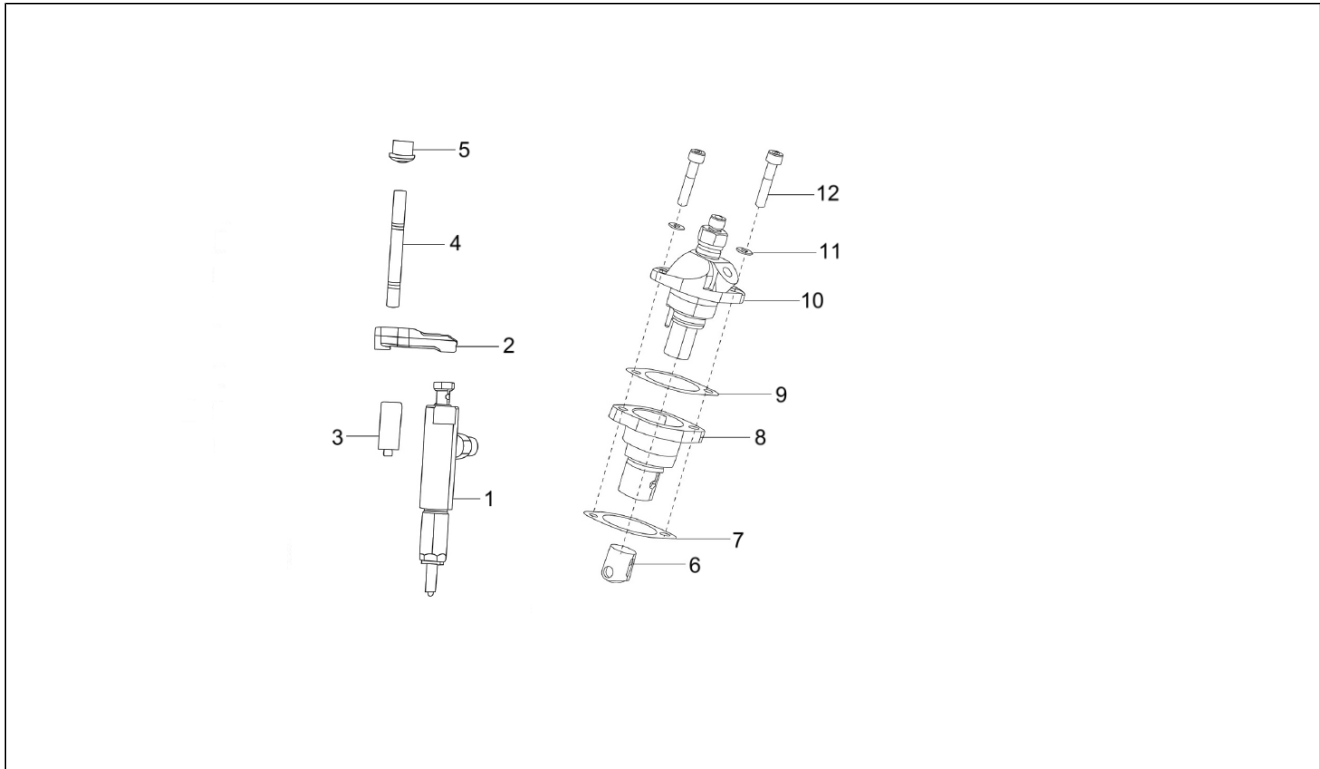

Einheit	Motor
Code	01.31
Beschreibung	Drosselklappengehäuse - Einspritzdüse - Ansaugstutzen
Inspektion	1

Pos.	Code	Beschreibung	Menge	Varianten
1	E10G120004	Einspritzdüse komplett	1	
2	E10M120004	Flansch	1	
3	E10M120003	Haltestein	1	
4	E10B120001	Injektor	1	
5	E60000227	Mutter	1	
6	E10G120003	Rollenstößel	1	
8	E10M120001	Gehäuse Kraftstoffpumpe	1	
9	E500458029	Scheibe	1	
9	E5004580057	Scheibe 0.05 mm	1	
10	E10G120001	[...]	1	
11	E1756507	Federring	2	
12	E10M120019	Schraube	2