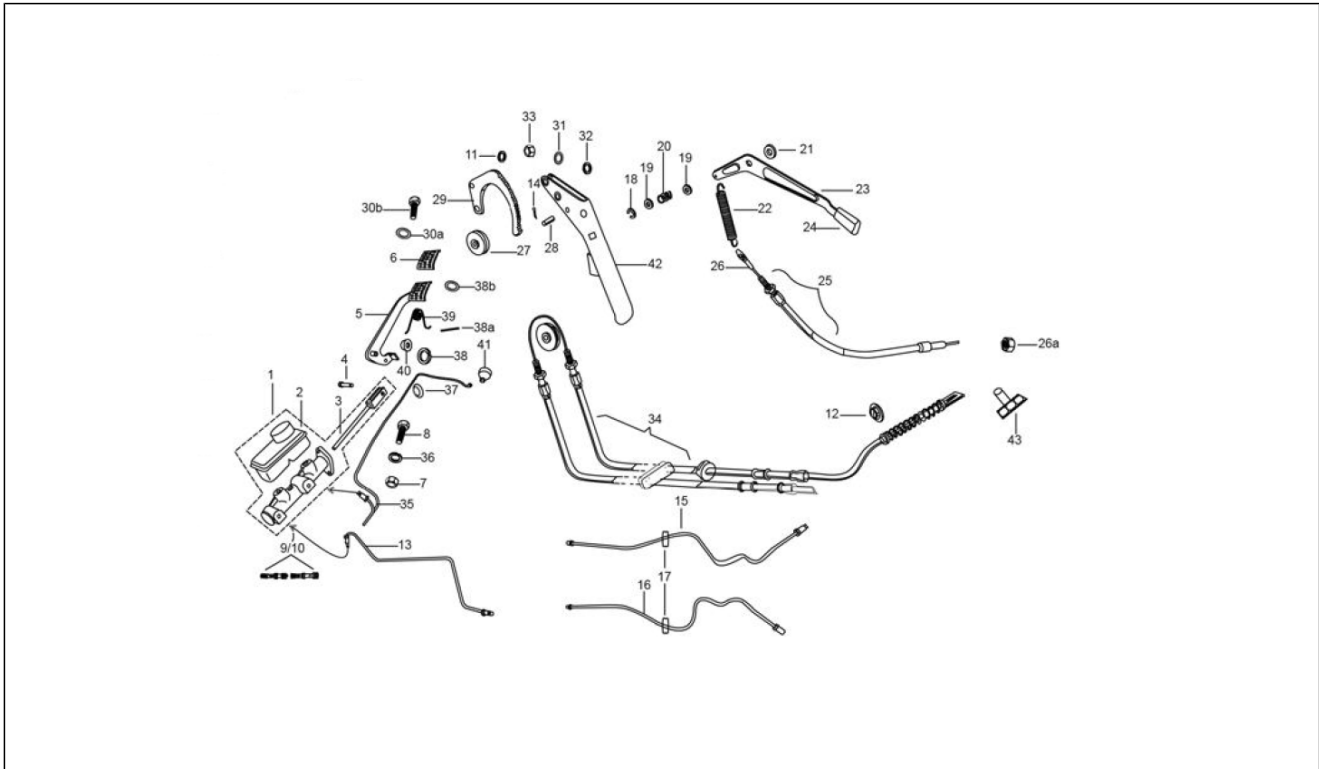

Einheit	Bremsanlage - Bowdenzüge
Code	05.05
Beschreibung	Bremsanlage
Inspektion	1

Pos.	Code	Beschreibung	Menge	Varianten
1	604615	Bremspumpe komplett	1	
2	587773	Öltank komplett	1	
3	587702	Bremspumpe	1	
4	604760	Bremspedal	1	
5	567461	Anschlagpuffer	1	
6	020108	Mutter M8x6,5	2	
7	031122	Sechskantschraube M8x30	2	
8	016408	Sprengscheibe 13,75x8,15x4,5	2	
9	925508	Komplettes Kit Bremspumpe	1	
10	925509	Minimalkit Bremspumpe	1	
11	016408	Sprengscheibe 13,75x8,15x4,5	1	
12	604502	Deckel	2	
13	660333	Bremsleitung Hinterräder	1	
14	012761	Splint	1	
15	644813	Hint. Bremsleitung links	1	
16	644812	Hint. Bremsleitung rechts	1	
17	116971	Dichtung	1	
18	005969	Sprengring	1	
19	006173	Unterlegscheibe	1	
20	108785	Feder	1	
21	B042317	Distanzscheibe	1	
22	567690	Feder	1	
23	125411	Betätigungshebel Rückwärtsgang	1	
24	604717	Griff	1	
25	660356	Bowdenzug Kupplung Rückwärtsgang	1	
26	660358	Seilzug Rückwärtsgang	1	
27	567898	Riemenscheibe für Bremskabel	1	
28	567899	Bremshebelbolzen	1