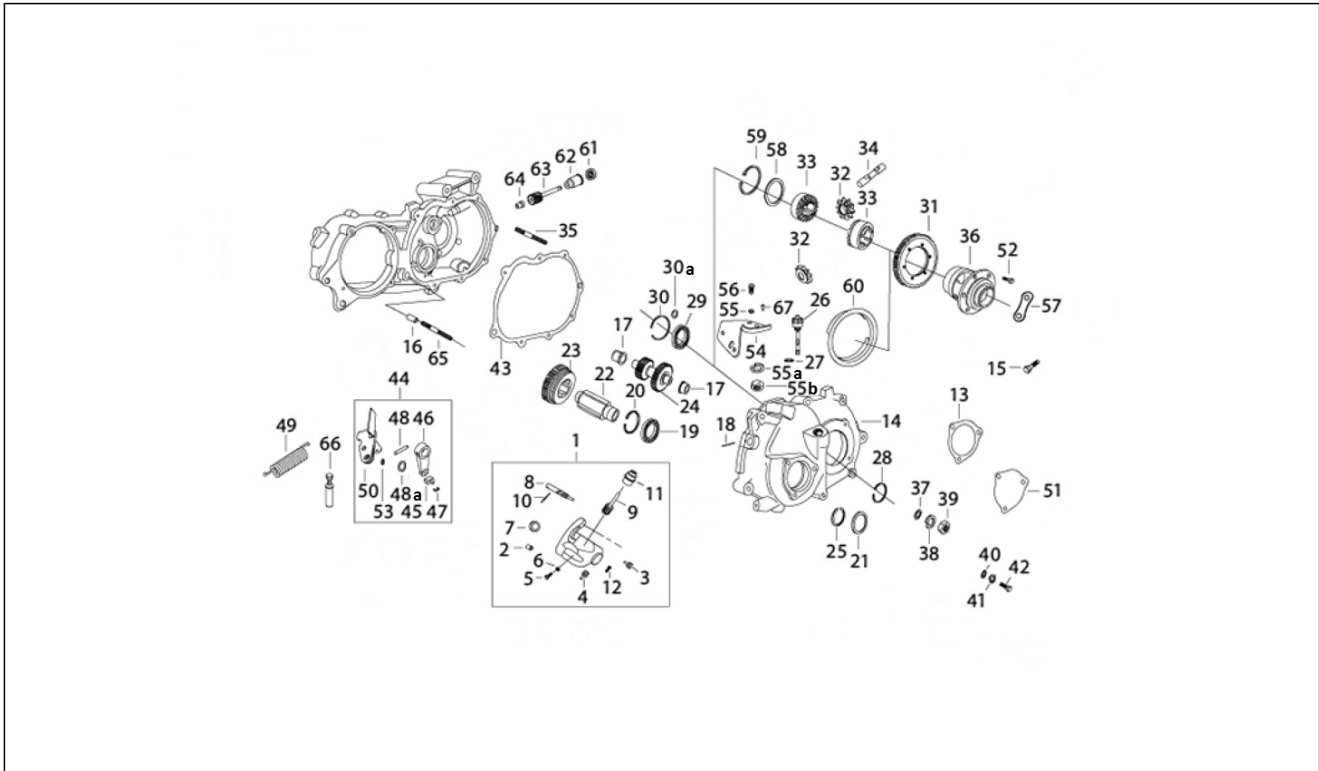

Einheit	Motor
Code	01.23
Beschreibung	Komplettantrieb
Inspektion	1

Pos.	Code	Beschreibung	Menge	Varianten
55	016404	Flachscheibe 4,2x7,6x0,9	2	
56	031088	Schraube M6x16	2	
57	B003155	Zahnkranzhalterung	3	
58	220575	Unterlegscheibe	1	
59	132134	Sprengring	1	
60	132244	Schraube	1	
61	117402	Ring	1	
62	117401	Buchse	1	
63	117404	Ritzel	1	
64	165121014	Bolzen	1	
65	127103014	Bolzen	2	
66	604560	Buchse	1	
67	119278	Endkopf	1	
30a	016406	Federring 6,4x11,8x1	1	
48a	632191	O-Ring	1	
55a	003054	U.scheibe 4,3x8x0,5	2	
55b	020104	Mutter M4	2