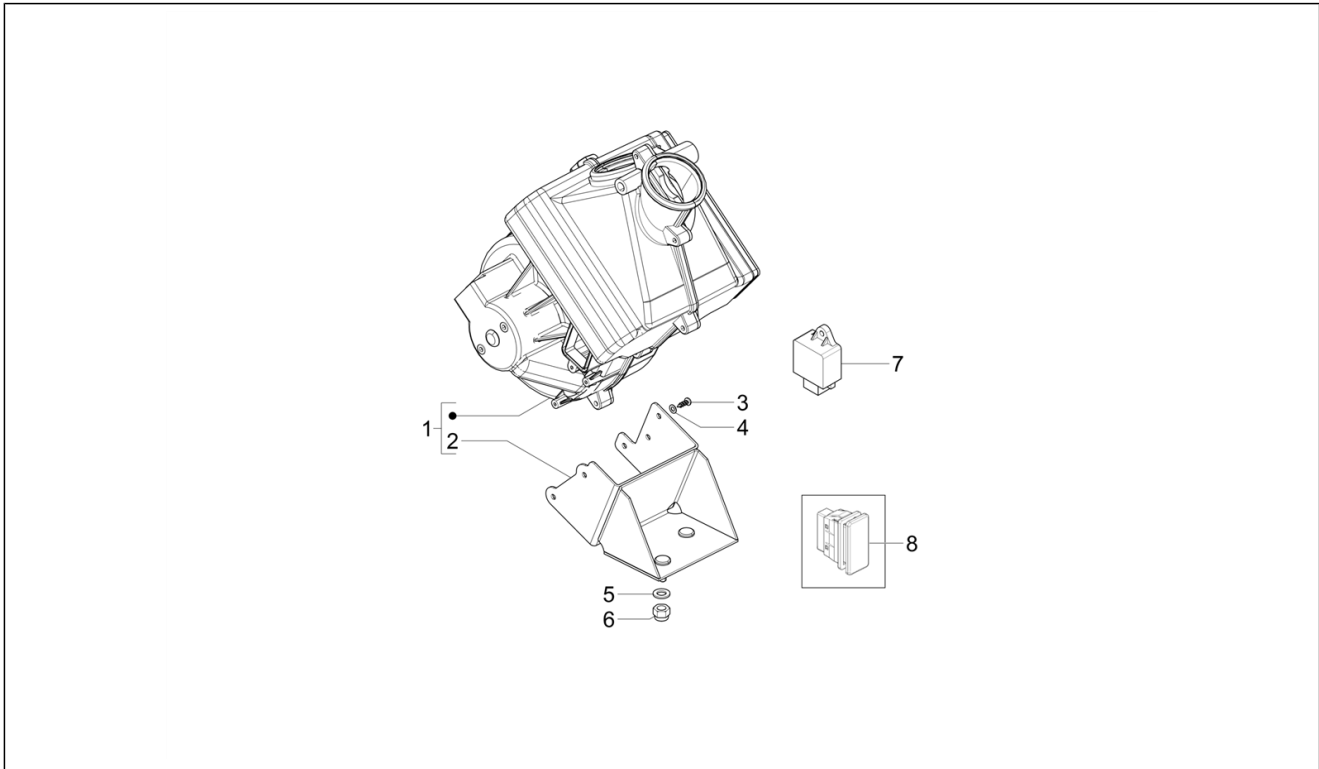

Einheit	Fahrgestell - Plastformteil - Karosserien
Code	02.46
Beschreibung	Zusatzheizung
Inspektion	1

Pos.	Code	Beschreibung	Menge	Varianten
1	1E000860	Heizer komplett	1	
2	1E000804	Bügel Heizvorrichtung	1	
3	268596	Verschlußschraube	5	
4	003054	U.scheibe 4,3x8x0,5	5	
5	003058	Flachscheibe 15x8,4x1,5	2	
6	002418	Mutter M8	2	
7	1D000714	Heizungssteuerung	1	
8	B042737	Steuerschalter Gebläse	1