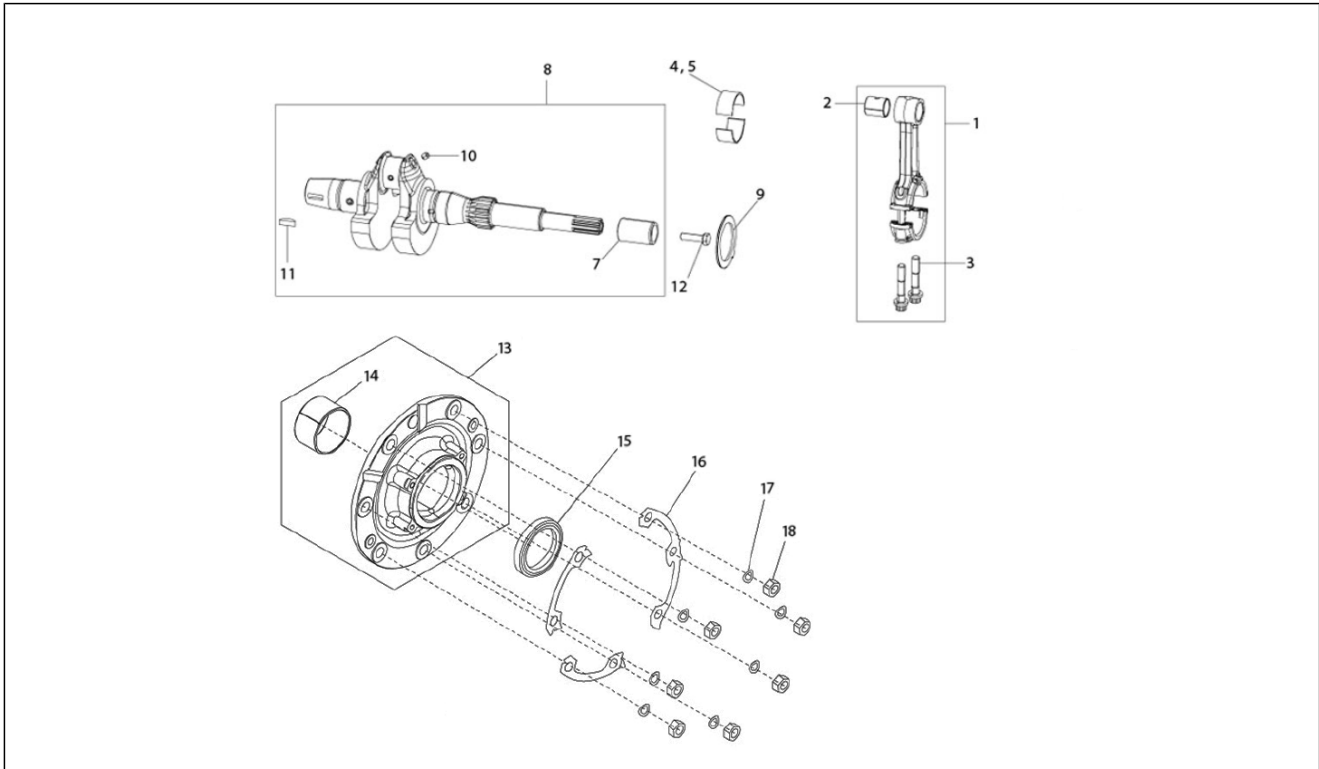

Einheit	Motor
Code	01.04
Beschreibung	Kurbelwelle
Inspektion	1

Pos.	Code	Beschreibung	Menge	Varianten
1	E43509046	Baugruppe Pleuelstange kplt.	1	
2	E50009205	Buchse	1	
3	E43520166	Pleuelstangen Schraube	2	
4	E50002296	Halbschale	1	
5	E40022211	Halbschale 0,25 mm	1	
7	ED40208	[...]	1	
8	E43510715	Kurbelwelle komplett	1	
9	E500125708	Unterlegscheibe	1	
10	E500900038	[...]	2	
11	E500228048	Keil	1	
12	E47177007	Schraube M8x1.25x30	1	
13	E10A110007	[...]	1	
14	E53002206	Buchse	1	
15	ED42548	Gasket ring	1	
16	E10G110020	[...]	4	
17	E250755507	Federring M8	7	
18	E9324018	Mutter	7