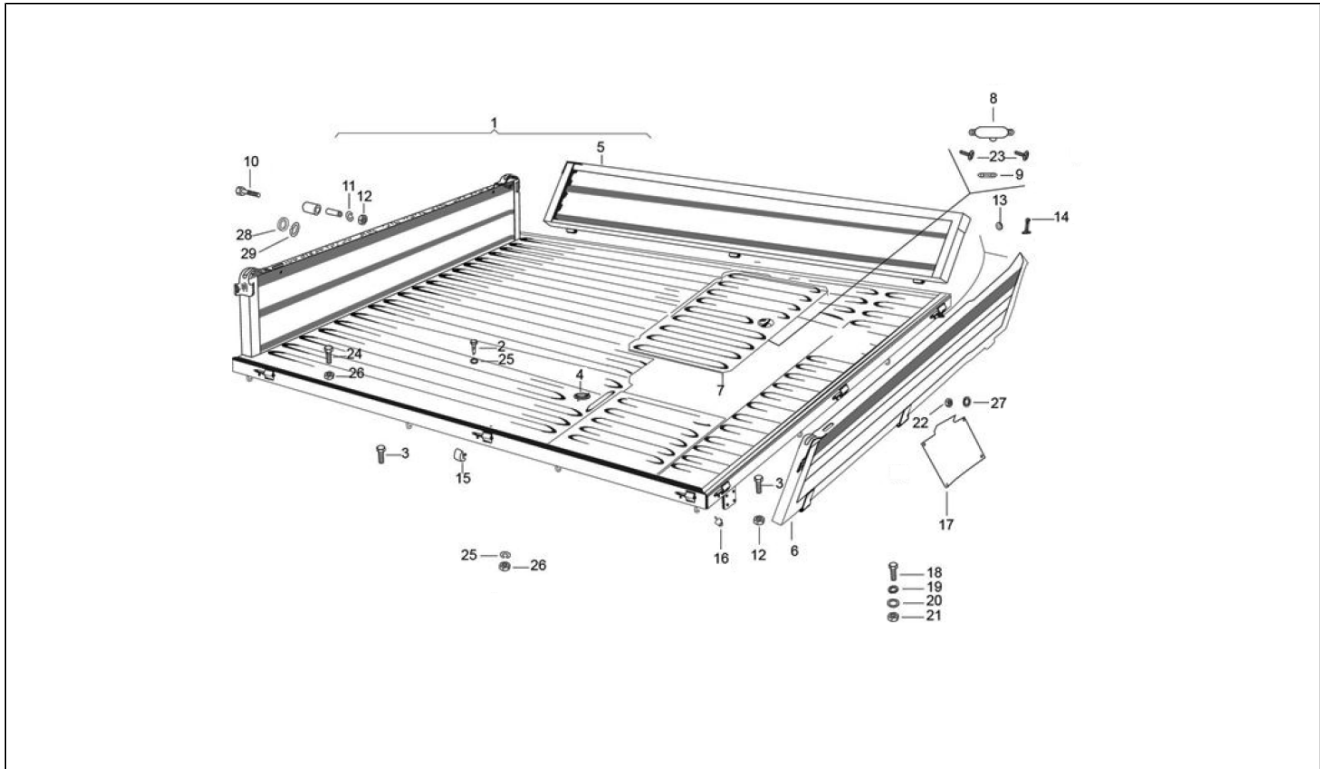

Einheit	Fahrgestell - Plastikformteil - Karosserien
Code	02.18
Beschreibung	Offene Ladefläche
Inspektion	1

Pos.	Code	Beschreibung	Menge	Varianten
1	B042530CB	Ladefläche komplett	1	
1	B042530BW	Ladefläche komplett	1	
2	008265	Schraube	12	
3	031119	Sechskantschraube M8x22	6	
4	005967	Ring	4	
5	B042529ED	Seitenwand	1	
6	B042505ED	Heckklappe	1	
7	B076022ED	Motorinspektionsklappe	1	
8	150041R	Innenbeleuchtung	1	
9	071633	Sofitte 12V-5W	1	
10	030074	Schraube	2	
11	016408	Sprengscheibe 13,75x8,15x4,5	8	
12	020108	Mutter M8x6,5	4	
13	003057	Flachscheibe	4	
14	012761	Splint	2	
15	127046	Puffer	4	
16	567732	Anschlagpuffer	2	
17	643661	Kennzeichenplatte	1	
18	031058	Schraube M5x16	4	
19	016405	Federring 8,5x5,1x1,5	4	
20	003055	U.scheibe 5,4x10x0,8	4	
21	020105	Mutter	4	
22	020106	Mutter M6	2	
23	015727	Blechschrabe 2,9x9,5	4	
24	031089	Sechskantschraube M6x18	6	
25	016406	Federring 6,4x11,8x1	4	
26	020106	Mutter M6	4	
27	016406	Federring 6,4x11,8x1	2