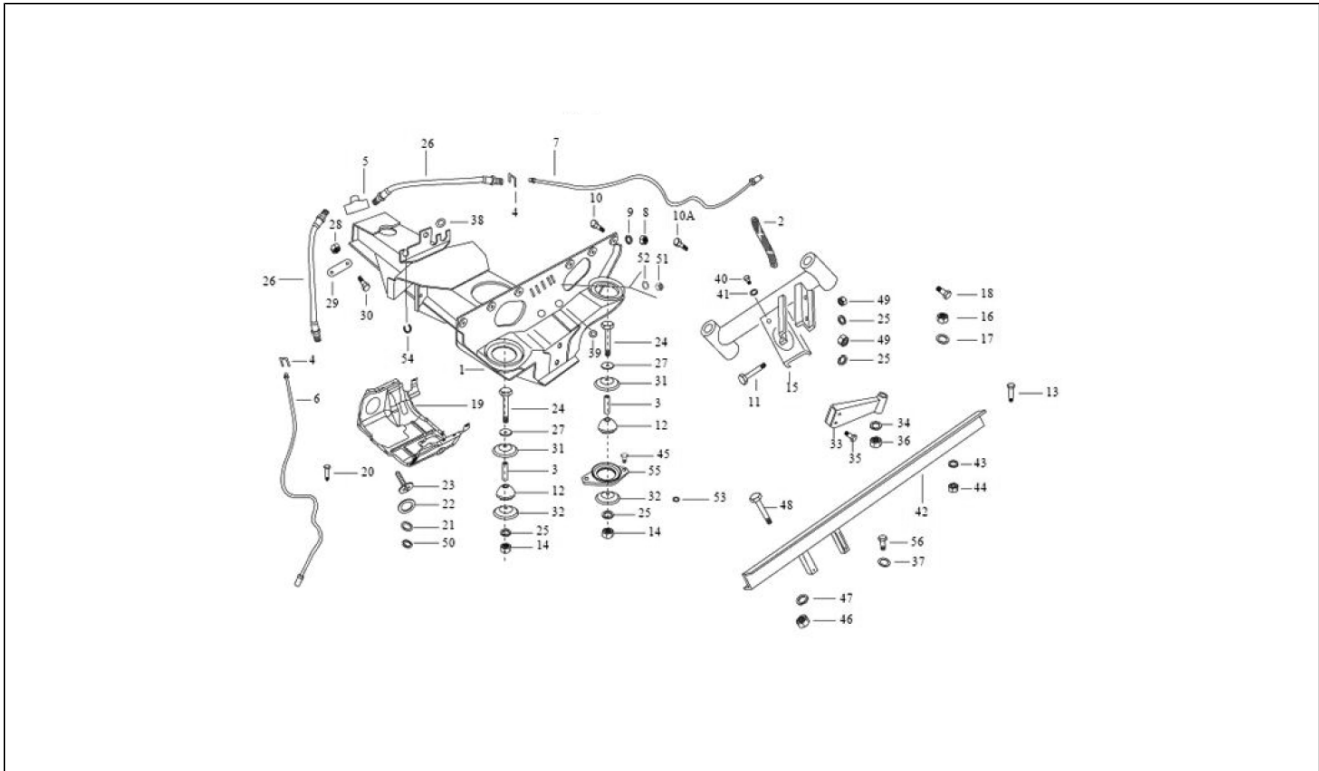

Einheit	Fahrgestell - Plastikformteil - Karosserien
Code	02.06
Beschreibung	Motorhalterungen
Inspektion	1

Pos.	Code	Beschreibung	Menge	Varianten
1	660457R	Motorhalter	1	
2	644839R	Kabelmasse	1	
3	569241	Distanzscheibe	3	
4	136916	Platte	3	
5	643692	3-Wegeanschluß	1	
6	644813	Hint. Bremsleitung links	1	
7	644812	Hint. Bremsleitung rechts	1	
8	020108	Mutter M8x6,5	6	
9	016408	Sprengscheibe 13,75x8,15x4,5	6	
10	031119	Sechskantschraube M8x22	6	
11	272178	Schraube	2	
12	265091	Haubenfeder	3	
13	272178	Schraube	1	
14	015335	Mutter	3	
15	643711R	Querträger Motormontage	1	
16	231370	Mutter, selbstsichernd M10	2	
17	286328	Unterlegscheibe 20x10.2x2	2	
18	568689	Schraube M10x100	2	
19	569182	Motordeckel	1	
20	604606	Schraube M5x20	2	
21	003055	U.scheibe 5,4x10x0,8	3	
22	006078	Flachscheibe 12x5.2x1	3	
23	015911	Blechschaube 4,2x16	6	
24	272178	Schraube	2	
25	016408	Sprengscheibe 13,75x8,15x4,5	3	
26	587624	Vorderradbremsschlauch	2	
27	002383	Unterlegscheibe M20x8.5x2	4	
28	015235	Mutter M10	2