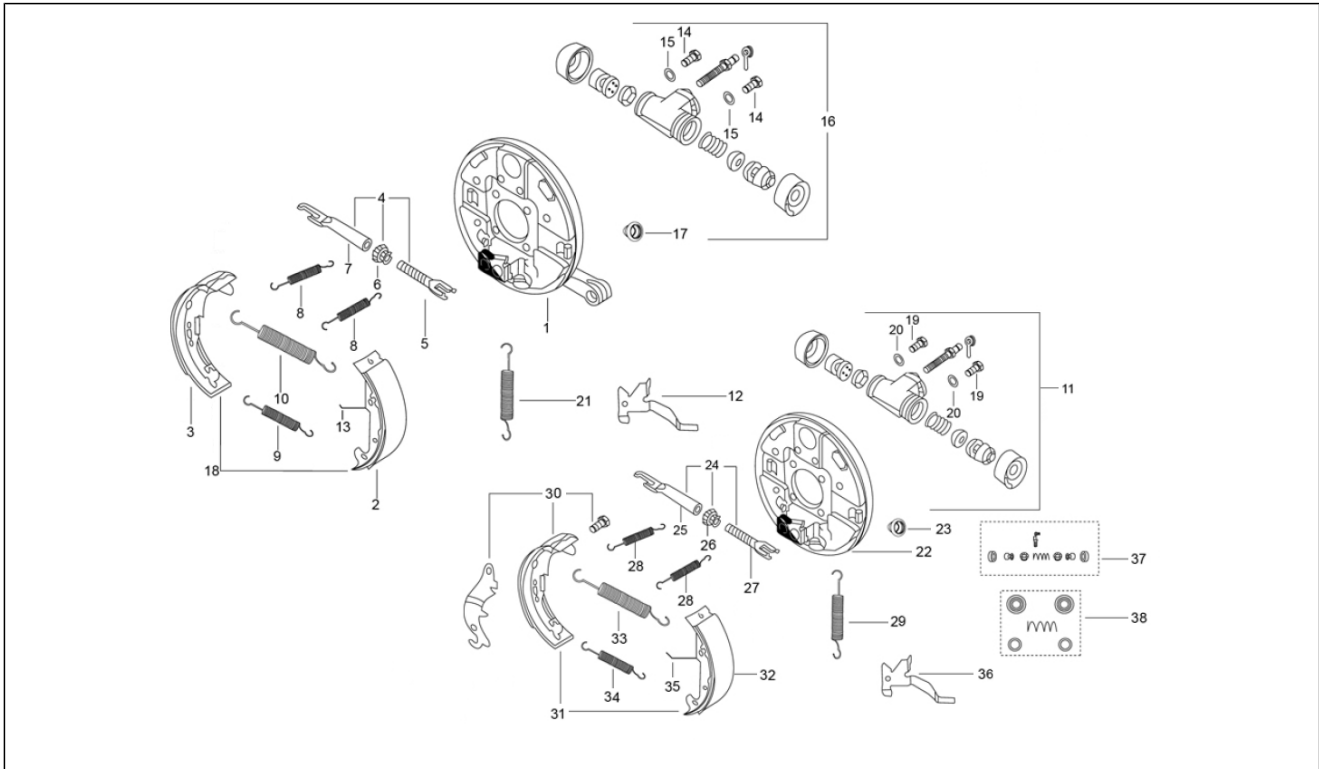

Einheit	Bremsanlage - Bowdenzüge
Code	05.07
Beschreibung	Bremsbackensätzen
Inspektion	1

Pos.	Code	Beschreibung	Menge	Varianten
1	616541	Not available	1	
2	B003784	Vordere Bremsbacke Hinterradbremse links	1	
3	652356	Hintere Bremsbacke Vorderradbremse	1	
4	179056	Gabel links komplett	1	
5	178804	Gabel links	1	
6	178805	Antriebszahnrad links	1	
7	178806	Abstandhalter	1	
8	602497	Rückhaltefeder Bremsbacken	1	
9	116088	Feder	1	
10	245038	Feder L=112,5	1	
11	632148	Bremszylinder post.	1	
12	178807	Linker Hebel	1	
13	178823	Kabelbrücke links	1	
13	178824	Kabelbrücke rechts	1	
14	063440	Spezialschraube M6x12	1	
15	012536	Zahnscheibe 11x6,3	1	
16	587616	Bremszylinder vorne	1	
17	925501	CAP (KBX P 6450225)	1	
18	940004	Bremsbackensatz	1	
19	063440	Spezialschraube M6x12	1	
20	012536	Zahnscheibe 11x6,3	1	
21	178808R	Feder	1	
22	602120	Bremsankerplatte links kpl.	1	
22	602123	Bremsankerplatte rechts kpl.	1	
24	179056	Gabel links komplett	1	
25	179057	Gabel rechts komplett	1	
26	178819	Antriebszahnrad rechts	1	
27	178804	Gabel links	1