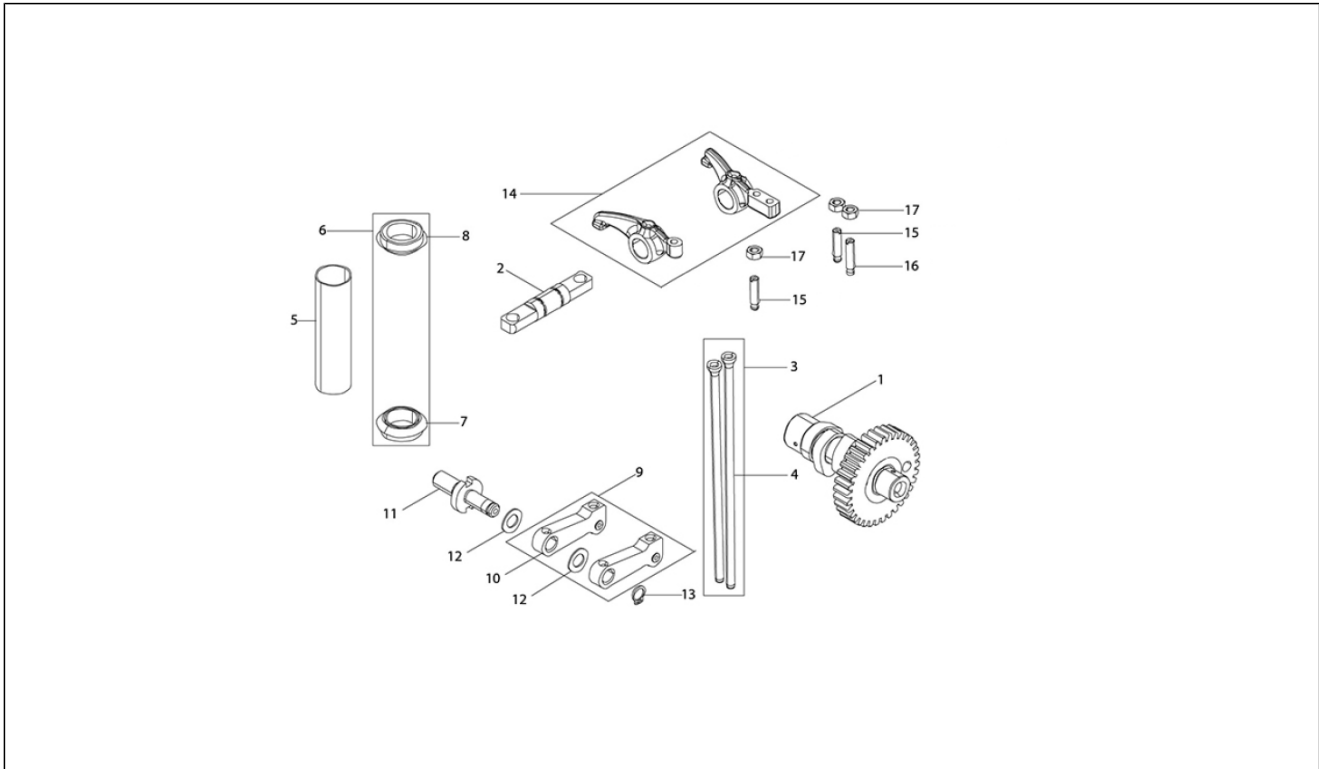

Einheit	Motor
Code	01.09
Beschreibung	Schwinghebelhalterung
Inspektion	1

Pos.	Code	Beschreibung	Menge	Varianten
1	E10A060006	Nockenwelle	1	
2	E5406045038	Schwinghebelwelle	1	
3	E43507359	Stangenpaar Bewegung Kipphebel	1	
4	E43507331	Kipphebelstange	2	
5	E43507330	Kipphebel-Federwelle	1	
6	E43526174	Scheibe	1	
7	E40006428	Dichtung	2	
8	E40006428	Dichtung	3	
9	E52005171	Paar Kipphebel	1	
10	E5005271054	Kipphebel Einlass li Auslass re	2	
11	ED30956	Stift links	1	
12	E500755006	Distanzscheibe	2	
13	E47124004	Sprengring	1	
14	E53005170	Paar Kipphebel	1	
15	E500985048	Einstellschr. Ventile	1	
16	E505985052	Einstellschr. Ventile	2	
17	E105324008	Mutter	1