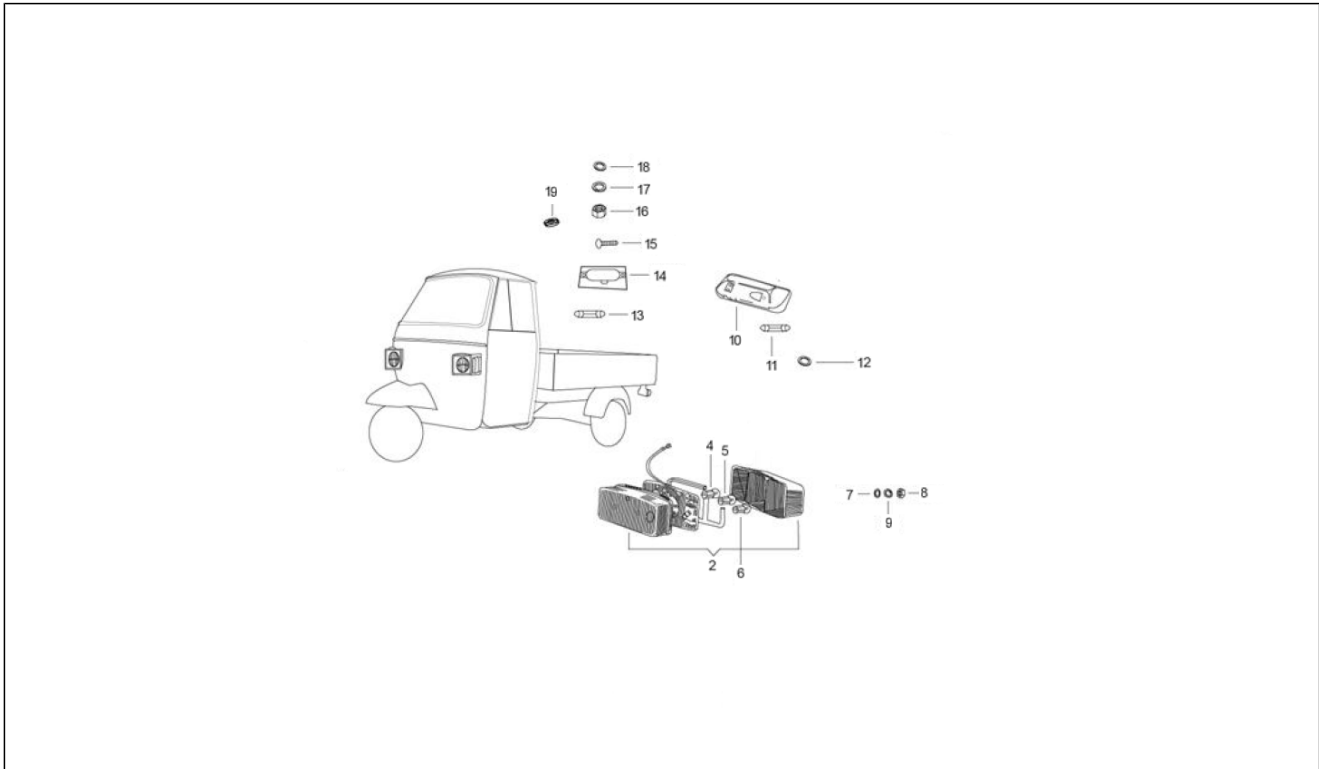

Einheit	Elektrischeanlage
Code	06.03
Beschreibung	Hinterleuchten - Blinkleuchten
Inspektion	1

Pos.	Code	Beschreibung	Menge	Varianten
2	643705R	Blinker rechts	1	
2	643704R	Blinker links	1	
4	567700	Glühlampe	2	
5	925581	Lampen orange 12V-21W	1	
5	181746	Lampen 12V-10W	1	
6	181747	Lampe 12V-5W	1	
7	006078	Flachscheibe 12x5.2x1	2	
8	012136	Mutter M8x6,5	3	
9	016405	Federring 8,5x5,1x1,5	1	
10	150915R	Nummernschildbeleuchtung	1	
11	071633	Sofitte 12V-5W	1	
12	012536	Zahnscheibe 11x6,3	1	
13	071633	Sofitte 12V-5W	1	
14	150041R	Innenbeleuchtung	1	
15	015727	Blechschaube 2,9x9,5	2	
16	020106	Mutter M6	2	
17	016406	Federring 6,4x11,8x1	2	
18	003056	Flachscheibe 6,4x12x1	2	
19	077055	Ring	1