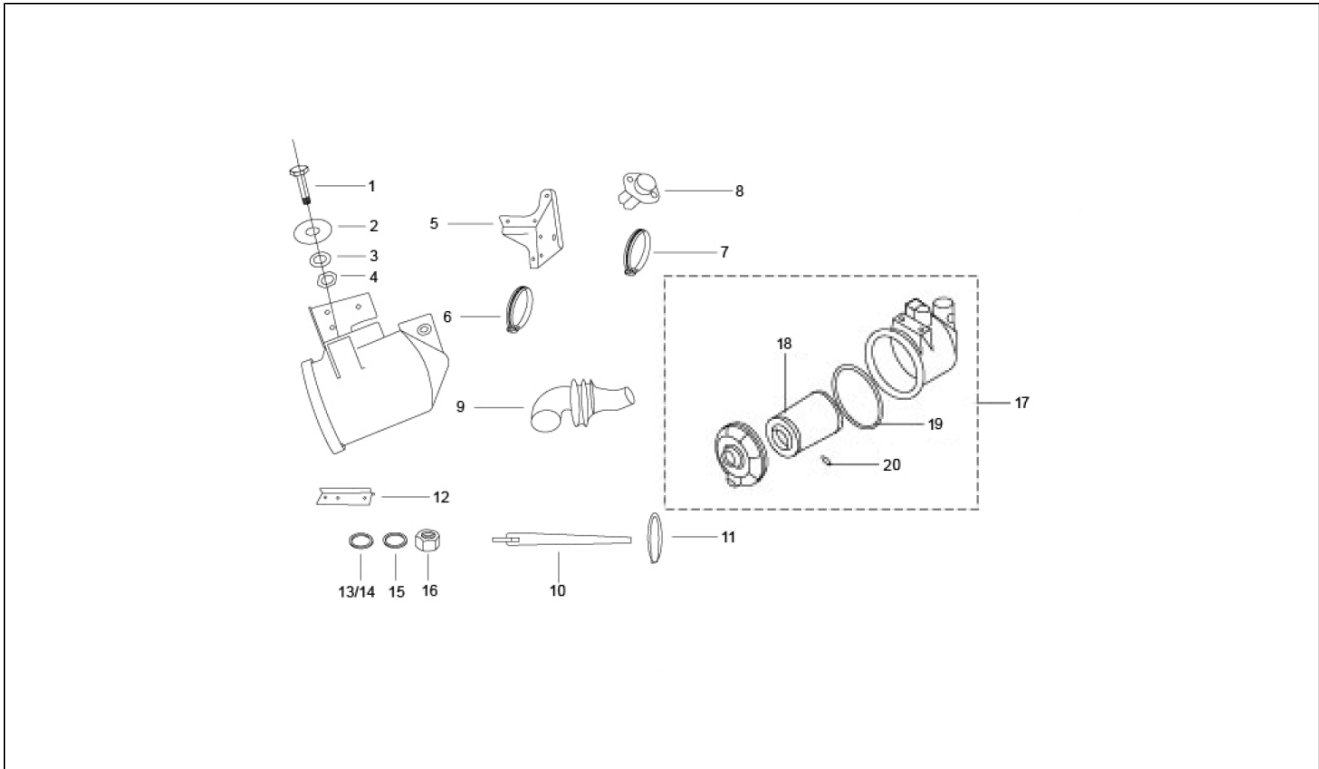

Einheit	Motor
Code	01.38
Beschreibung	Luftfilter
Inspektion	1

Pos.	Code	Beschreibung	Menge	Varianten
1	031090	Sechskantschraube	3	
2	604973	Unterlegscheibe	3	
3	016406	Federring 6,4x11,8x1	3	
4	020106	Mutter M6	3	
5	604750	Halterbügel	1	
6	604553	Schelle	3	
7	604756	Schelle	1	
8	611621	Flansch	1	
9	B075483	Muffe Luftfiltergehäuse	1	
10	B009290	Reißschelle	1	
11	632413	Gummidichtung	1	
12	632412	Bügel Filter	1	
13	003056	Flachscheibe 6,4x12x1	2	
14	013880	Flachscheibe 16x6,5x1,5	2	
15	016406	Federring 6,4x11,8x1	4	
16	020106	Mutter M6	4	
17	E43518650	Luftfilter	1	
18	940094	Filtereinsatz	1	
19	920105	Dichtung	1	
20	920087	Ventil	1