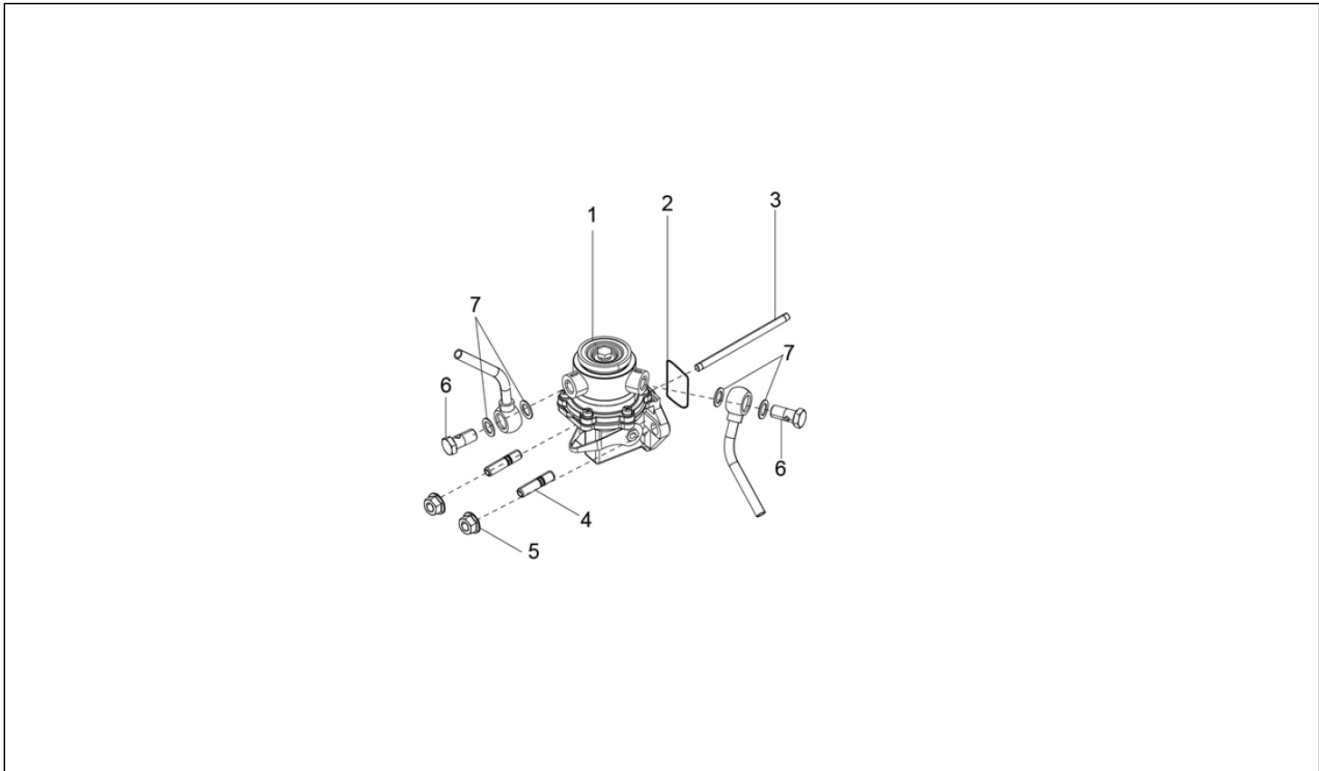

Einheit	Motor
Code	01.22
Beschreibung	Pompa carburante
Inspektion	1

Pos.	Code	Beschreibung	Menge	Varianten
1	E10G120009	Kraftstoffpumpe	1	
2	E10G110015	O-Ring	1	
3	ED41931	Bolzen	1	
4	E50000506	Stiftschraube	1	
5	E07502810	Mutter mit Bundring M8x1.25	1	
6	E91901030	Schraubbolzen	1	
7	E283467036	Dichtung	1