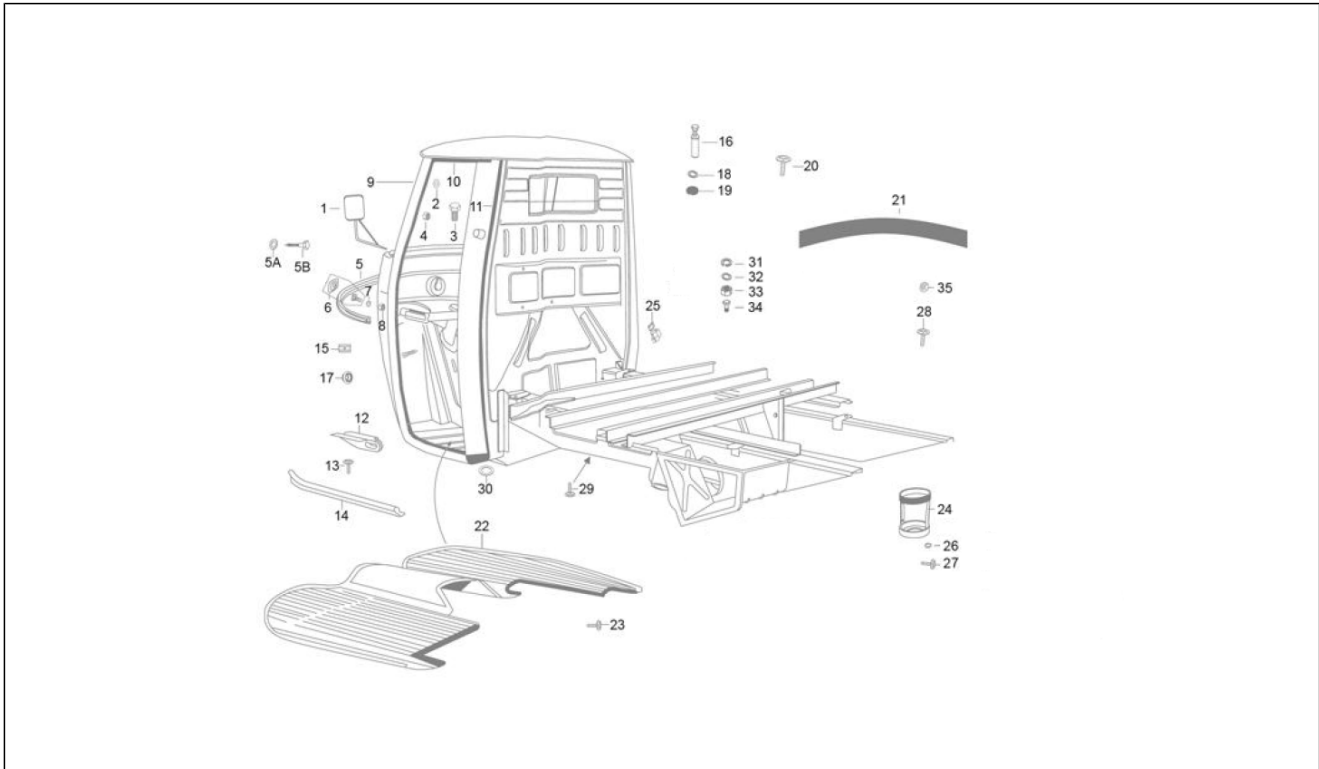

Einheit	Fahrgestell - Plastformteil - Karosserien
Code	02.13
Beschreibung	Kabinenbauteile
Inspektion	1

Pos.	Code	Beschreibung	Menge	Varianten
1	1E002760	Rückspiegel rechts	1	
1	1E002761	Rückspiegel links	1	
2	016408	Sprengscheibe 13,75x8,15x4,5	2	
3	012540	Zahnscheibe 14x8,3x1,8	2	
4	020108	Mutter M8x6,5	2	
5	B024645	Verkleidungskante Rahmenverbindung	1	
6	190462	Platte	5	
7	003054	U.scheibe 4,3x8x0,5	5	
8	020104	Mutter M4	5	
9	632604	Dichtung Tür	1	
10	193705	Dichtung	2	
11	193707	Hintere Dichtung Tür	2	
12	116839	Haken	1	
13	008432	Schraube M3,5x9,5	6	
14	661635	Schutz rechts	1	
14	661634	Schutz links	1	
15	B024855	Endkopf	2	
16	015911	Blechschaube 4,2x16	2	
17	076227	Kabelführung	1	
18	013861	Flachscheibe 8,2x20x2,5	2	
19	012540	Zahnscheibe 14x8,3x1,8	2	
20	604603	Kunststoffniet	8	
21	587961	Dichtungsprofil	1	
22	587662	Matte	1	
23	414948	Gumminiet	4	
24	645141	[...]	1	
25	B024179	Schloss Reserverad	1	
26	016405	Federring 8,5x5,1x1,5	4