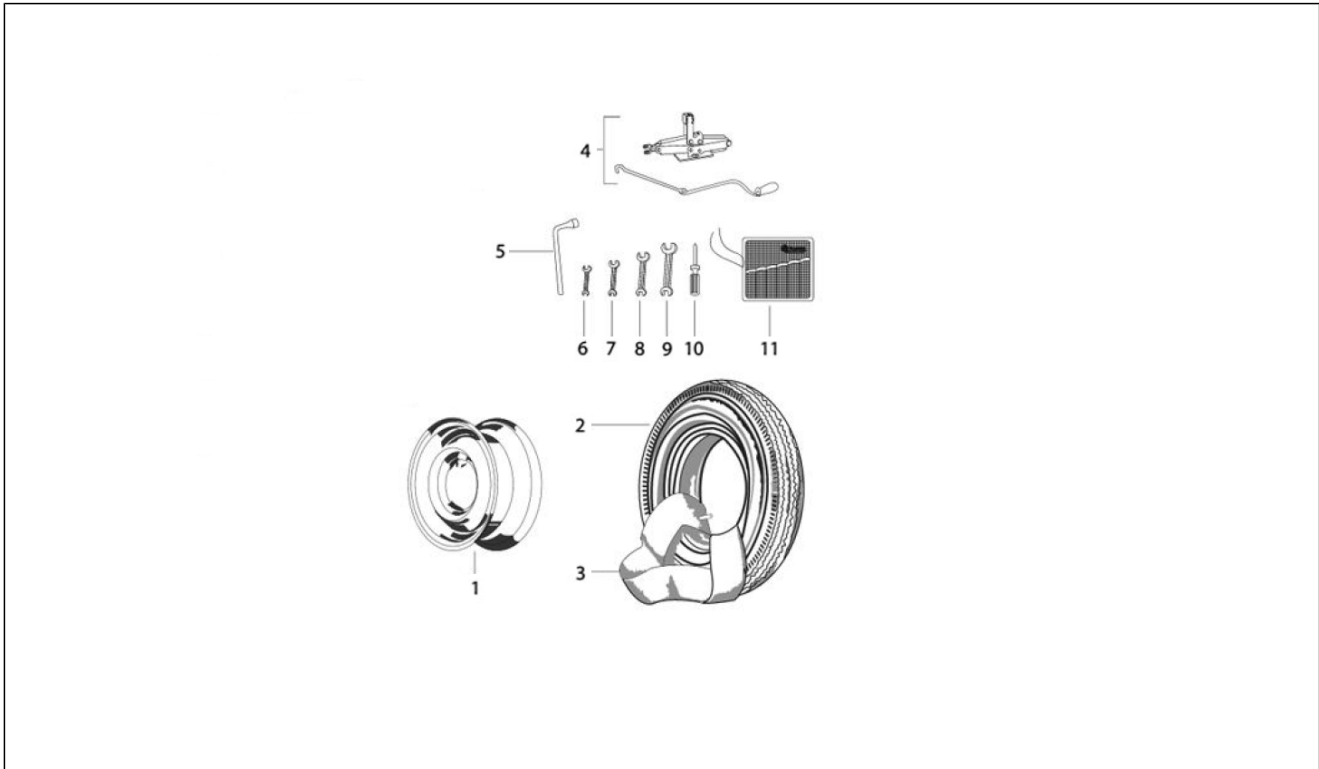

Einheit	Radaufhängungen
Code	04.07
Beschreibung	Ersatzrad - Werkzeugtasche
Inspektion	1

Pos.	Code	Beschreibung	Menge	Varianten
1	644973R	Radfelge	1	
2	604941	Schwarzer Reifen	1	
3	151924	Schlauch	1	
4	8001954	Wagenheber	1	
5	567459	Schlüssel	1	
6	567454	Doppelter Schlüssel 7/8	1	
7	192009013	[...]	1	
8	567456	Doppelter Schlüssel 12/14	1	
9	567457	De Spanner 17/19	1	
10	567458	Doppelter Schraubenzieher	1	
11	604707	Gehäuse	1