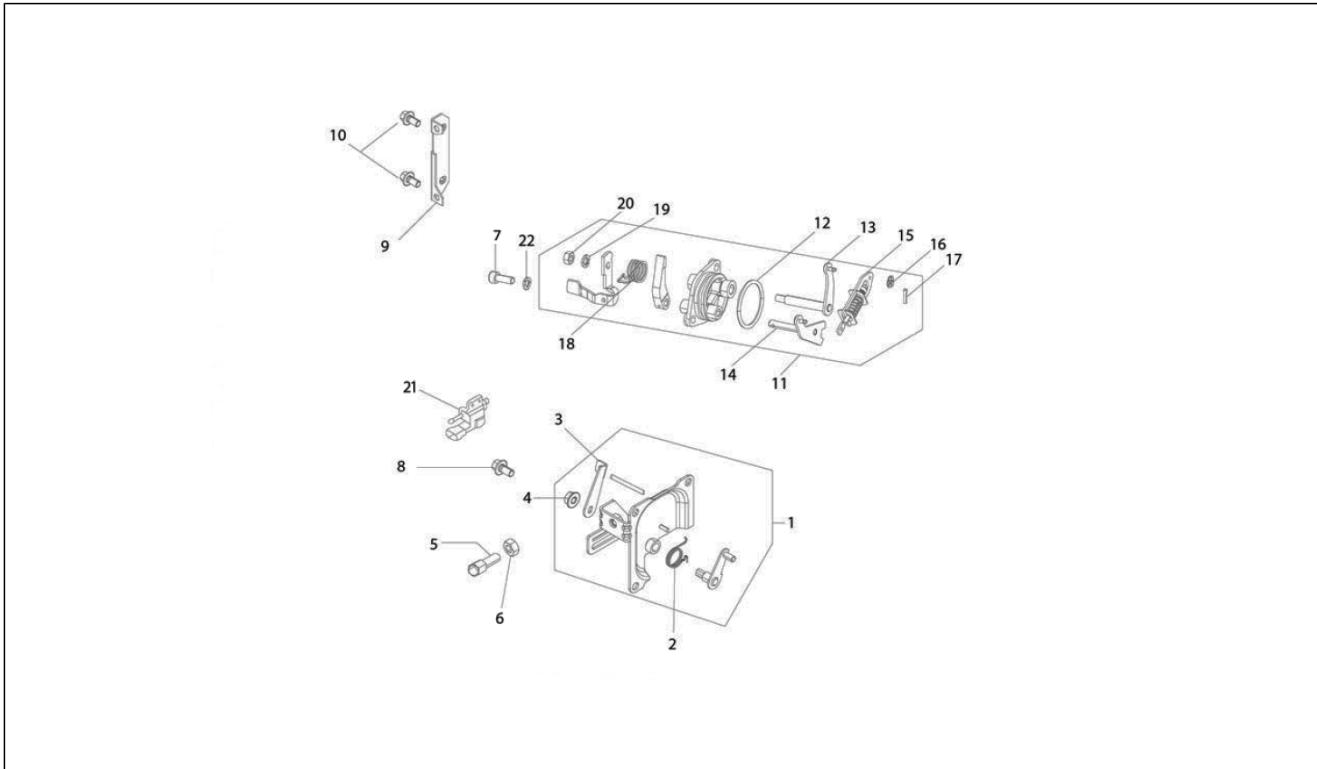

Einheit	Motor
Code	01.36
Beschreibung	Durchflussregler
Inspektion	1

Pos.	Code	Beschreibung	Menge	Varianten
1	E10A110006	Abdeckung Gasgriff	1	
2	E500568044	Feder	1	
3	E500520214	Stop-Hebel	1	
4	E07502811	Mutter mit Bundring M6x1	1	
5	E50000452	Nippel	1	
6	E105324008	Mutter	1	
7	E270973010	Schraube	1	
9	ED41174	Bügel	1	
10	E07502813	Schraubbolzen M6 x12	1	
11	E10A120005	Halterung	1	
12	E52006205	O-Ring	1	
13	E5205200777	Oberer Hebel	1	
14	E5205200778	Unt. Hebel mit Zapfen	1	
15	E40009645	Einstellschraube	1	
16	E27762505	Unterlegscheibe	1	
17	E9280003	Splint	1	
18	E500568043	Feder	1	
19	E1756504	Federring	1	
20	E105324008	Mutter	1	
21	E10G130001	Positionssensor Gasgriff	1	
22	E1756504	Federring	1