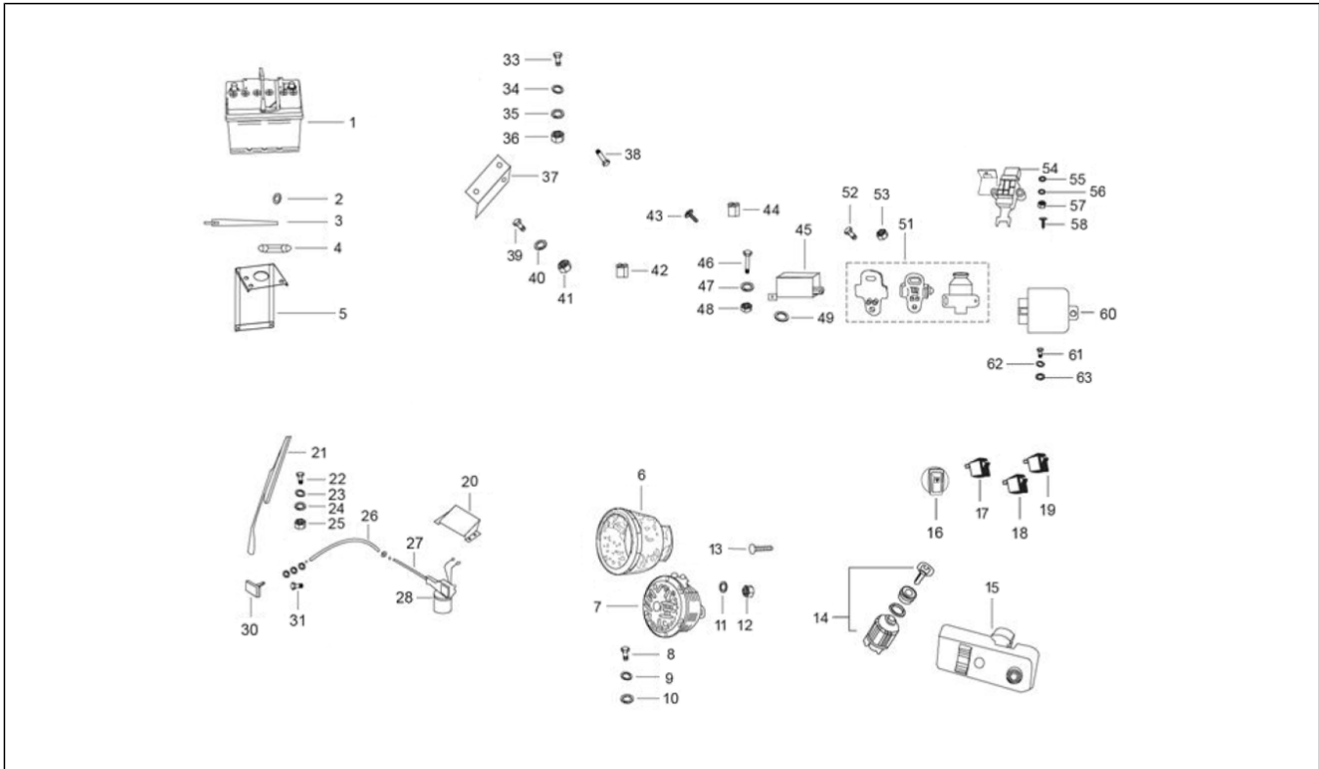

Einheit	Elektrischeanlage
Code	06.10
Beschreibung	Elektrische Vorrichtungen
Inspektion	1

Pos.	Code	Beschreibung	Menge	Varianten
30	B076304	Rädergetriebe komplett	1	
31	661925	Linsenschraube	4	
33	031058	Schraube M5x16	2	
34	003055	U.scheibe 5,4x10x0,8	4	
35	006965	Ausgleichscheibe 5.3x10x10	2	
36	020105	Mutter	2	
37	660109	Halterung Sicherungskasten	1	
38	008451	Schraube	2	
39	031056	Schraube M5x12	2	
40	006965	Ausgleichscheibe 5.3x10x10	2	
41	020105	Mutter	2	
42	604557	Sicherung	1	
43	015911	Blechschaube 4,2x16	1	
44	567706	Sicherung	1	
45	B023727R	Blinken	1	
46	031057	Schraube M5x14	2	
47	012546	Federring	2	
48	020105	Mutter	2	
49	003055	U.scheibe 5,4x10x0,8	1	
51	567498R	Knopf	1	
52	015996	Schraube M4x12	2	
53	568750	TC Schraube M4x16	2	
54	020105	Mutter	2	
54	B076115	Sicherheitsschalter Starten	1	
55	016404	Flachscheibe 4,2x7,6x0,9	2	
56	003054	U.scheibe 4,3x8x0,5	4	
57	020104	Mutter M4	2	
58	B001503	Schraube	2