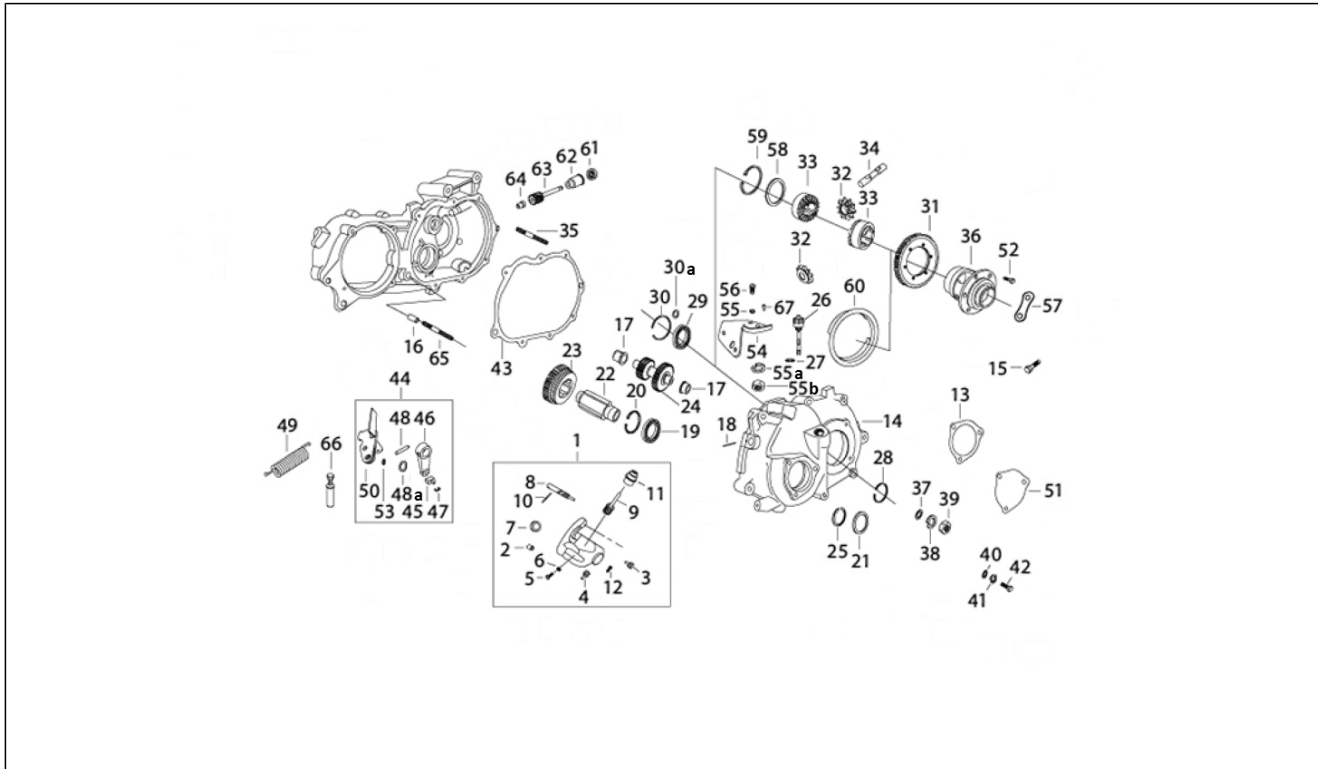

Einheit	Motor
Code	01.23
Beschreibung	Komplettantrieb
Inspektion	1

Pos.	Code	Beschreibung	Menge	Varianten
27	127016015	Dichtung Ölmesstab	1	
28	006450	Sprengring	1	
29	007066	Kugellager	1	
30	111353	Sprengring	1	
31	227555010	Zahnkranz Differential	1	
32	165155R	Ausgleichsrad des Differentials	2	
33	132136R	Not available	2	
34	132129	Zapfen f³r planetenröder	1	
35	815084520	Stiftschraube M8x45	8	
36	288730	Differentialgehäuse	1	
37	808000826	Flachscheibe	8	
38	016406	Federring 6,4x11,8x1	10	
39	012136	Mutter M8x6,5	8	
40	003056	Flachscheibe 6,4x12x1	3	
41	016406	Federring 6,4x11,8x1	3	
42	031088	Schraube M6x16	3	
43	127141016	Dichtung	1	
44	228050017	Umrichtersteuerung komplett	1	
45	120321019	Gleitbacke	1	
46	120322013	Hebel invester	1	
47	843000500	Seegerring	1	
48	017702	Plug adapter	1	
49	127111011	Feder	1	
50	128060013	Bügel Schaltsegment	1	
51	B075002	Deckel Taxameter	1	
52	B003163	Sechskantschraube	6	
53	825080209	O-Ring	1	
54	128306015	Halteplatte Sensor	1