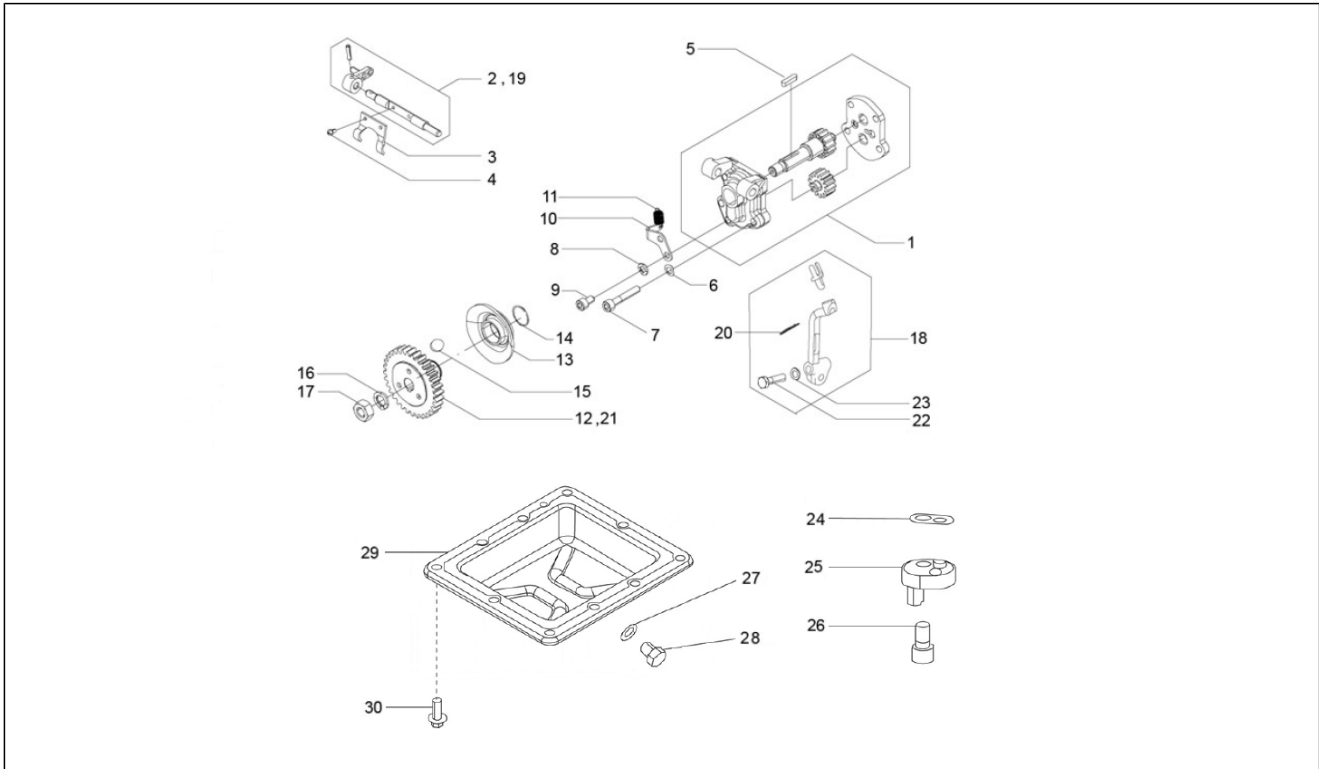

Einheit	Motor
Code	01.15
Beschreibung	Ölpumpe
Inspektion	1

Pos.	Code	Beschreibung	Menge	Varianten
1	E52006709	Ölpumpe	1	
2	E50010103	[...]	1	
3	E500520134	Einstellhebel	1	
4	E51981002	Schraube	2	
5	E500220013	Keil	1	
6	E250755504	Federring	3	
7	E50000437	Sechskantschraube	4	
8	E1756504	Federring	2	
9	E264973008	Schraube	1	
10	E5006371045	Verankerungsplatte	1	
11	E5205801462	Feder	1	
12	E500493620	Pumpenzahnrad	1	
13	E500208572	Glocke Riemenscheibe	1	
14	E500116011	Sprengring	1	
15	E3824509	Kugel	6	
16	E202756511	Federring	1	
17	E500324066	Mutter	1	
18	E400051135	Stellhebel	1	
19	ED43350	Einstellhebel	1	
20	E7102800049	Splint	1	
21	E50010157	Pumpenzahnrad	1	
22	E9176007	Schraube M6x1x25	1	
23	E250755504	Federring	1	
24	E40016141	Dichtung	1	
25	E50008883	[...]	1	
26	E99732047	Schraube	1	
27	E250467014	Dichtung	1	
28	E50000421	Ablassschraube	1