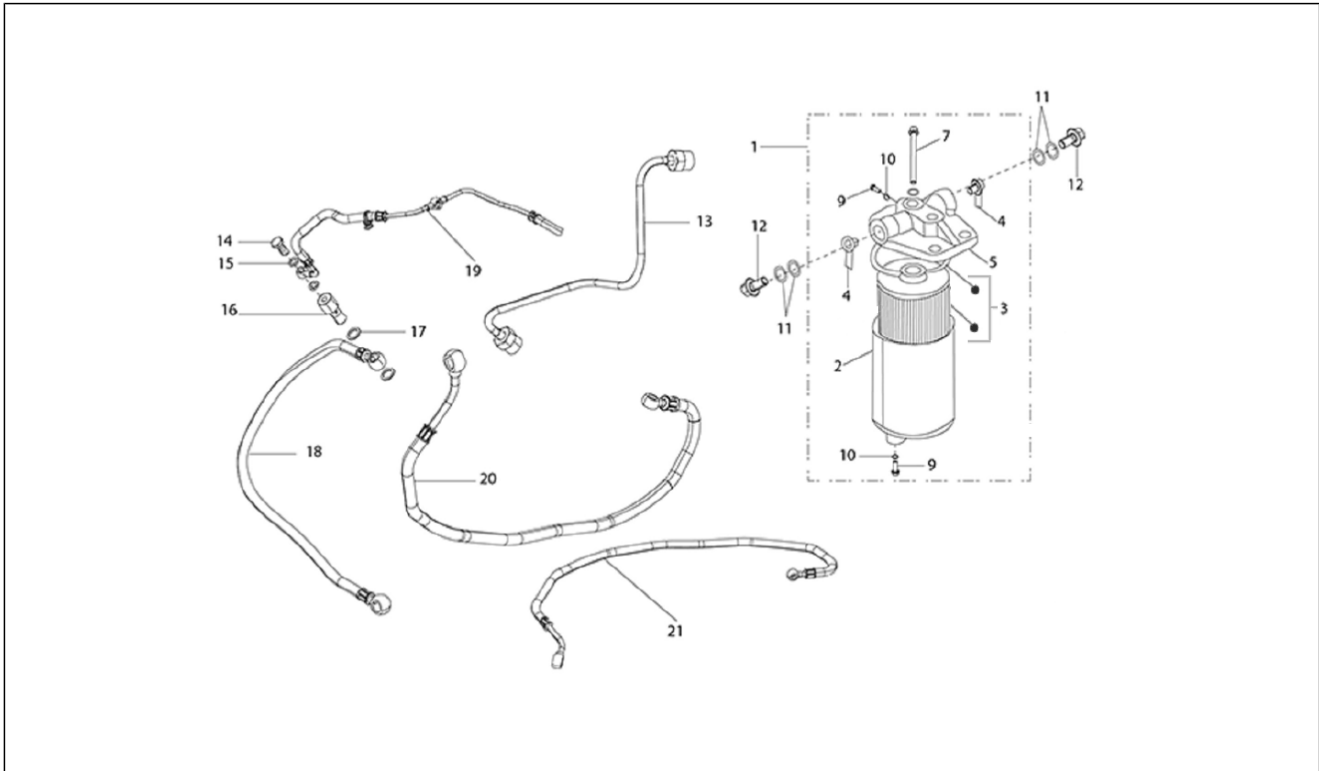

Einheit	Fahrgestell - Plastformteil - Karosserien
Code	02.42
Beschreibung	Benrin-einspritzanlage
Inspektion	1

Pos.	Code	Beschreibung	Menge	Varianten
1	F002H25009	Kraftstofffilter komplett	1	
2	9451035101	Filtergehäuse	1	
3	9451037405	Kraftstofffilter	1	
4	E2410508007	[...]	1	
5	F002H20268	Filterdeckel	1	
7	9411033428	[...]	1	
9	F002H21213	Schraube	1	
10	2916710602	[...]	1	
11	E07506189	Kreuzgelenk	1	
12	E07500819	Banjo bolt (Hohlschraube)	1	
13	E10T120001	Hochdruck Leitung	1	
14	E1441570056	Banjo Bolt Overflow	1	
15	E40000687	Dichtung	1	
16	E7101901012	Banjo bolt (Hohlschraube)	1	
17	E904467015	Kreuzgelenk	1	
18	E43527184	Benzinleitung	1	
19	E10T120010		1	
20	E43527185	Kraftstoffleitung	1	
21	B075499	[...]	1