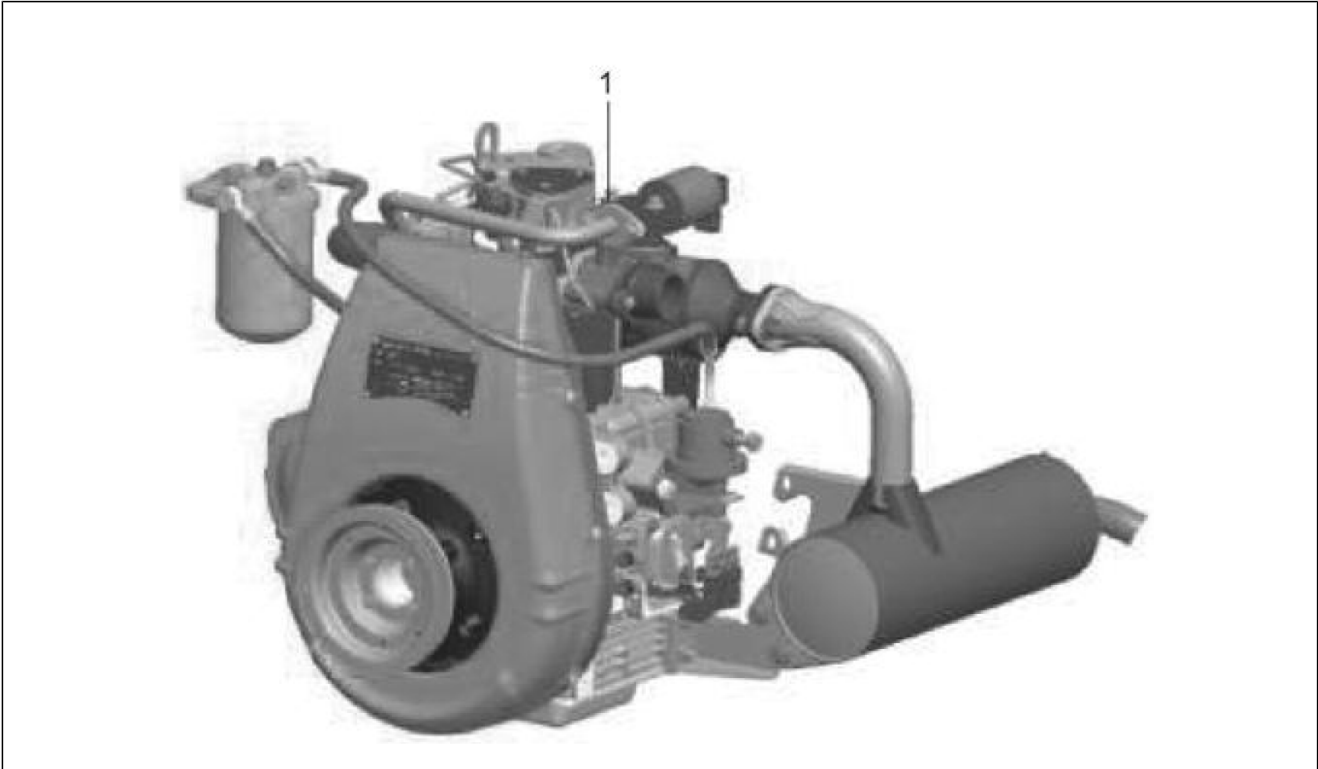

Einheit	Motor
Code	01.01
Beschreibung	Motor, komplett
Inspektion	1

Pos.	Code	Beschreibung	Menge	Varianten
1	B077171	Motor komplett	1