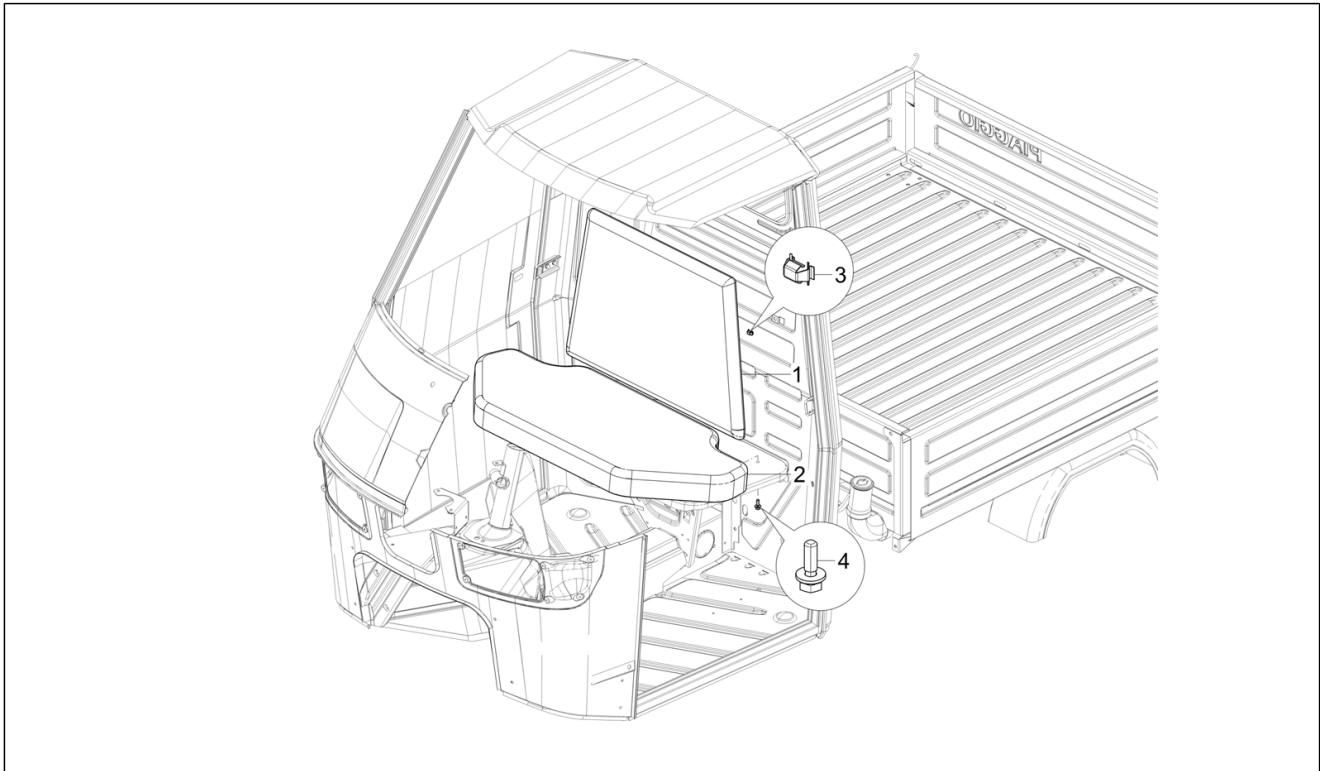

Einheit	Fahrgestell - Plastformteil - Karosserien
Code	02.40
Beschreibung	Vordersitze
Inspektion	1

Pos.	Code	Beschreibung	Menge	Varianten
1	CM300601	Rückenlehne rot	1	Modellversion:Limited speed version (25 Km/h)[25 Km/h]
1	CM300602		1	Modellversion:Limited speed version (25 Km/h)[25 Km/h]
1	CM300301	Rückenlehne rot	1	
2	CM300202	Rückenlehne Nero	1	
2	CM300201	Rückenlehne Rosso	1	
3	194721	Klammer	4	
4	CM287320	Sechskantschraube M6x20	4