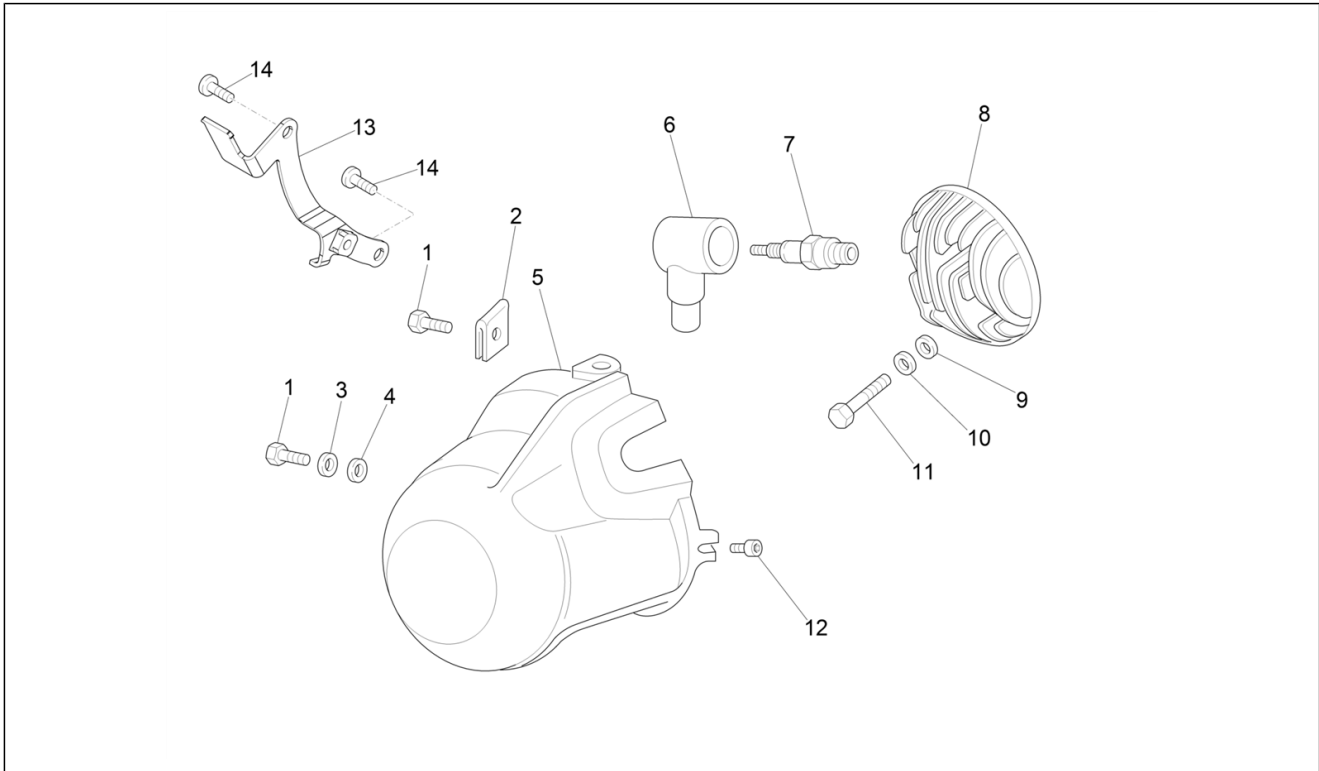

Einheit	Motor
Code	01.12
Beschreibung	Zylinderkopfabdeckung
Inspektion	1

Pos.	Code	Beschreibung	Menge	Varianten
1	031086	Schraube M6x12	2	
2	008112	Platte	1	
3	078307	Ausgleichscheibe	2	
4	007631	Unterlegscheibe	4	
5	834295	Kühlhaube	1	
6	244395	Zündkerzenstecker	1	
7	1A010674	Zündkerze	1	
8	1A010671	Zylinderkopf	1	
9	003057	Flachscheibe	4	
10	016407	Unterlegscheibe	8	
11	015559	Schraubbolzen	4	
12	018509	Schraube	5	
13	1A011811	Bügel mit inneren Teilen	1	
14	CM288712	Schraube	2