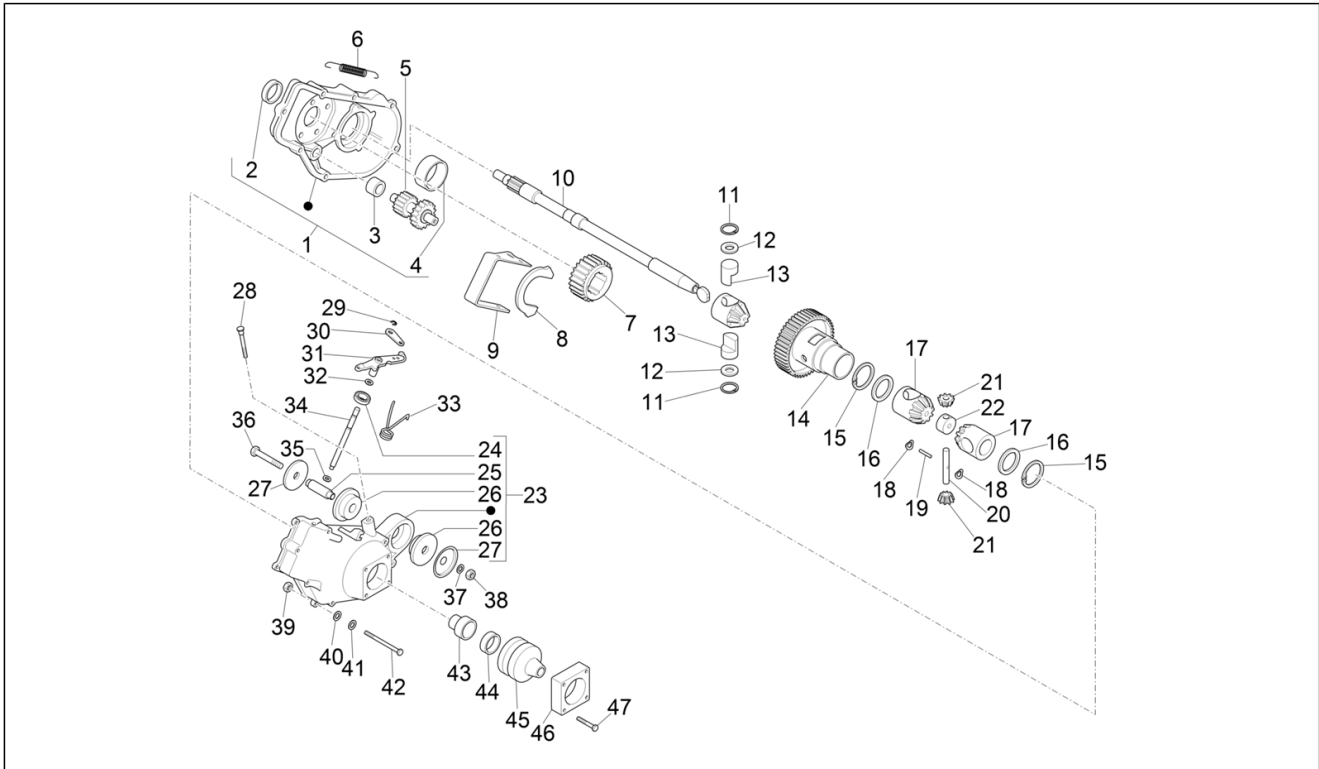

Einheit	Motor
Code	01.28
Beschreibung	Hinterachs Antrieb
Inspektion	1

Pos.	Code	Beschreibung	Menge	Varianten
29	005955	Ring	1	
30	116693	Hebel	1	
31	1170274	Not available	1	
32	006707	Dichtung	1	
33	119344	Feder	1	
34	117024	Bolzen	1	
35	005955	Ring	1	
36	030104	Schraube	1	
37	016410	Unterlegscheibe 17,6x11x2,5	1	
38	020110	Mutter M10 6H	1	
39	020106	Mutter M6	8	
40	003056	Flachscheibe 6,4x12x1	8	
41	016406	Federring 6,4x11,8x1	8	
42	030065	Schraube	7	
42	030062	Schraube	1	
43	119987	Buchse	1	
44	046699	Ring	1	
45	119989	Haube	1	
46	116195	Deckel	1	
47	018639	Sechskantschraube M6x20	8