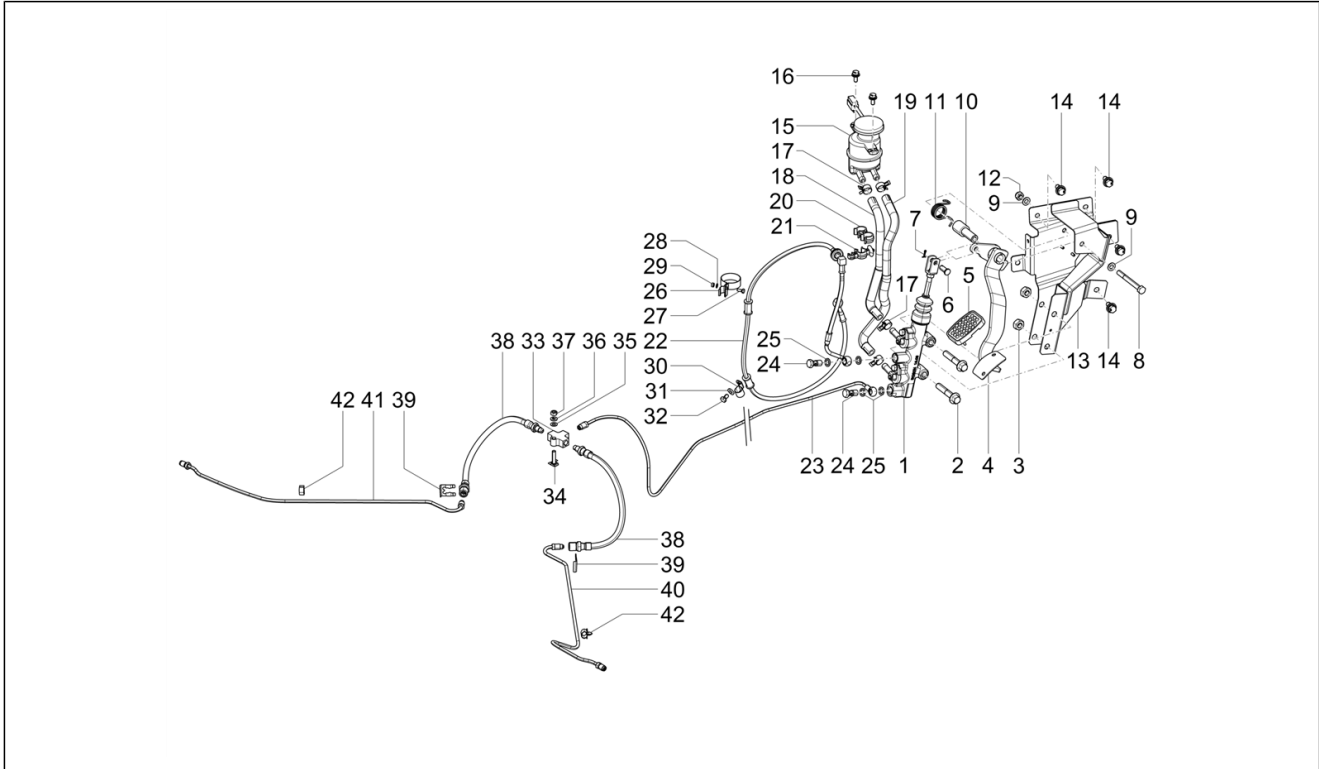

Einheit	Bremsanlage - Bowdenzüge
Code	05.04
Beschreibung	Bremsanlage
Inspektion	1

Pos.	Code	Beschreibung	Menge	Varianten
29	020104	Mutter M4	1	
30	482290	Schelle	1	
31	006175	Flachscheibe	1	
32	031084	Sechskantschraube M6x10	1	
33	136371	3-Wegeanschluß	1	
34	233006		1	
35	003056	Flachscheibe 6,4x12x1	1	
36	016406	Federring 6,4x11,8x1	1	
37	020106	Mutter M6	1	
38	1E002993		2	
39	B005354	Kleine Feder	2	
40	1E002992		1	
41	1E002991		1	
42	191002	Kleine Feder	2