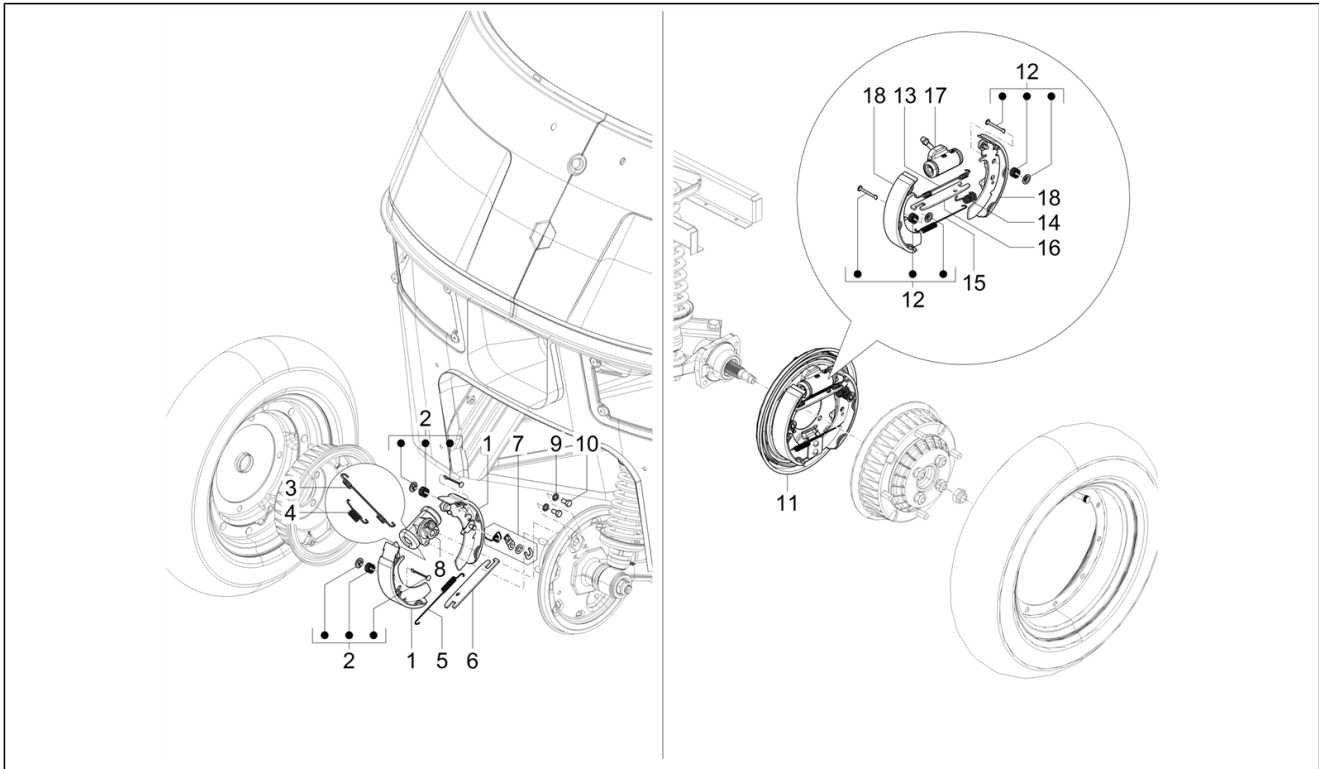

Einheit	Bremsanlage - Bowdenzüge
Code	05.02
Beschreibung	Bremsbackensätzen
Inspektion	1

Pos.	Code	Beschreibung	Menge	Varianten
1	B003326	Satz Bremsbacken Vorderradbremse	1	
2	B003327	Rückhaltekit Bremsbacken	2	
3	B003004	Obere Rückholfeder Bremsbacken	1	
4	B003002	Obere Rückholfeder Bremsbacken SX	1	
5	B003003	Obere Rückholfeder Bremsbacken	1	
6	B003008	Abstandhalter	1	
7	B006509	Satz Clip und Zapfen links	1	
8	B003017	Bremszylinder ant.	1	
9	012536	Zahnscheibe 11x6,3	2	
10	063440	Spezialschraube M6x12	2	
11	1E003120		1	
11	1E003121		1	
12	B003327	Rückhaltekit Bremsbacken	2	
13	B003004	Obere Rückholfeder Bremsbacken	2	
14	1E003118		1	
14	B003002	Obere Rückholfeder Bremsbacken SX	1	
15	B003003	Obere Rückholfeder Bremsbacken	2	
16	B003012	Abstandhalter	2	
17	1E003112	Bremszylinder	2	
18	1E003114	(posteriore)	1	
18	B003010	(anteriore)	1	
18	1E003113	(posteriore)	1	
18	B003013	(anteriore)	1