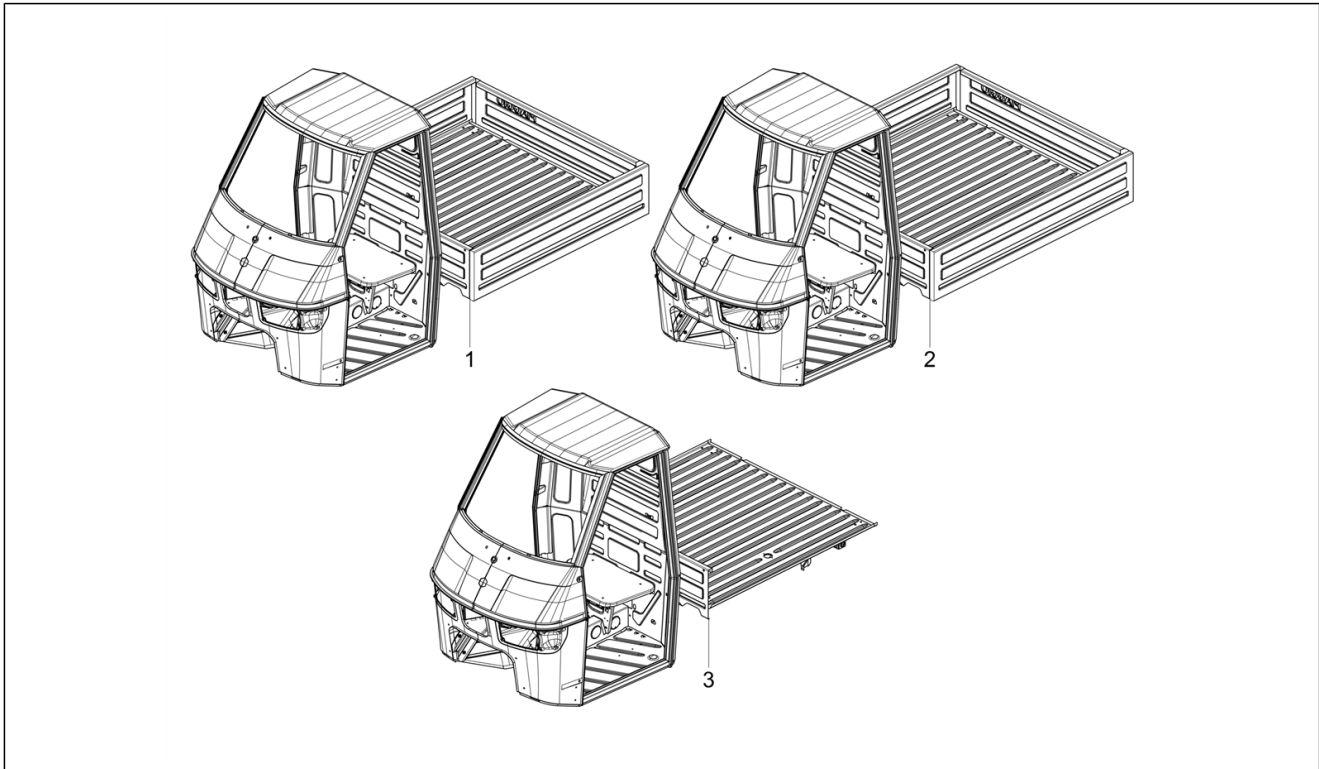

Einheit	Fahrgestell - Plastikformteil - Karosserien
Code	02.01
Beschreibung	Fahrgestell/Karosserie
Inspektion	1

Pos.	Code	Beschreibung	Menge	Varianten
1	CM299905	Rahmen mit inneren Teilen	1	MODELL:Pianale Corto[PC]
1	CM299901	Rahmen mit inneren Teilen	1	MODELL:Cross[Cross]
1	CM299902	Rahmen mit inneren Teilen	1	MODELL:Metallkasten[F]
2	CM299904	Rahmen mit inneren Teilen	1	MODELL:Pianale Lungo[PL]
3	CM299903	Rahmen mit inneren Teilen	1	MODELL:Top (sponde in lega)[Top]