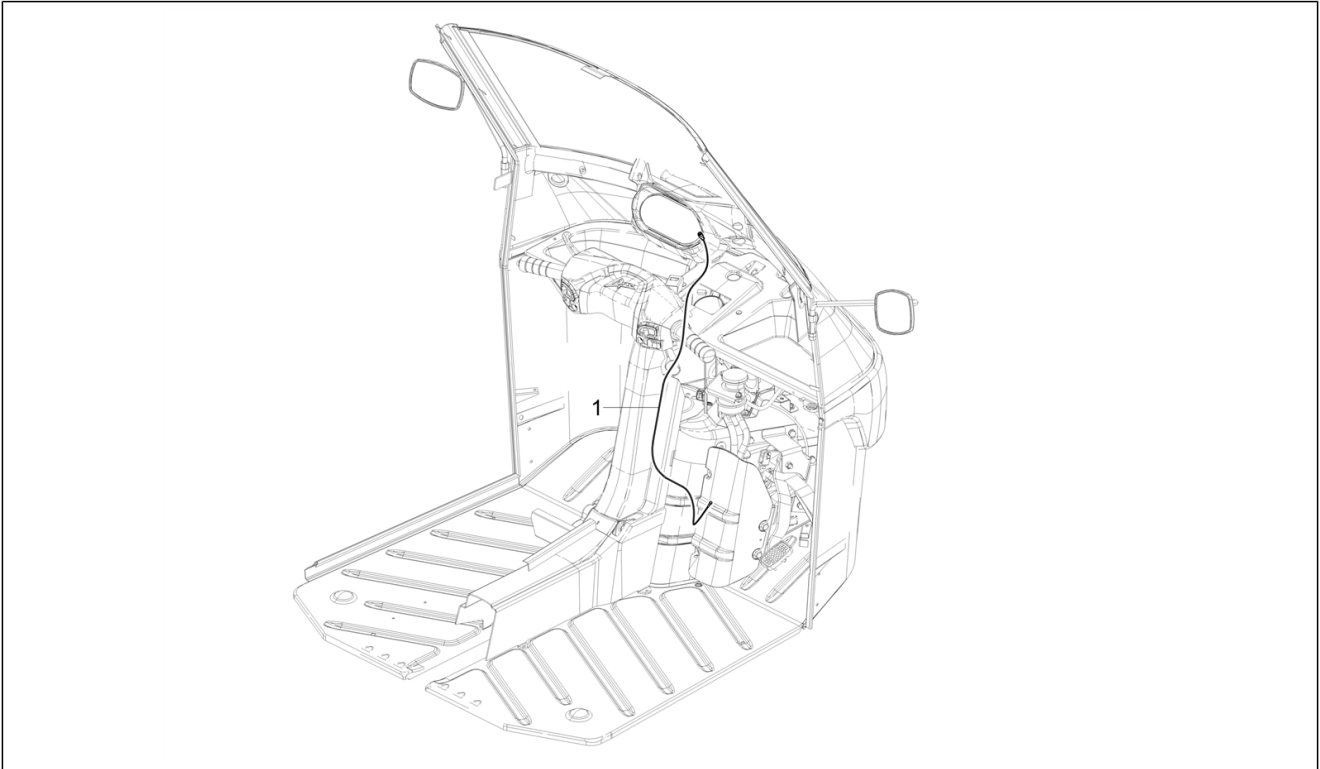

Einheit	Bremsanlage - Bowdenzüge
Code	05.03
Beschreibung	Bowdenzügen
Inspektion	1

Pos.	Code	Beschreibung	Menge	Varianten
1	1E003141	Bowdenzug Tachometer	1