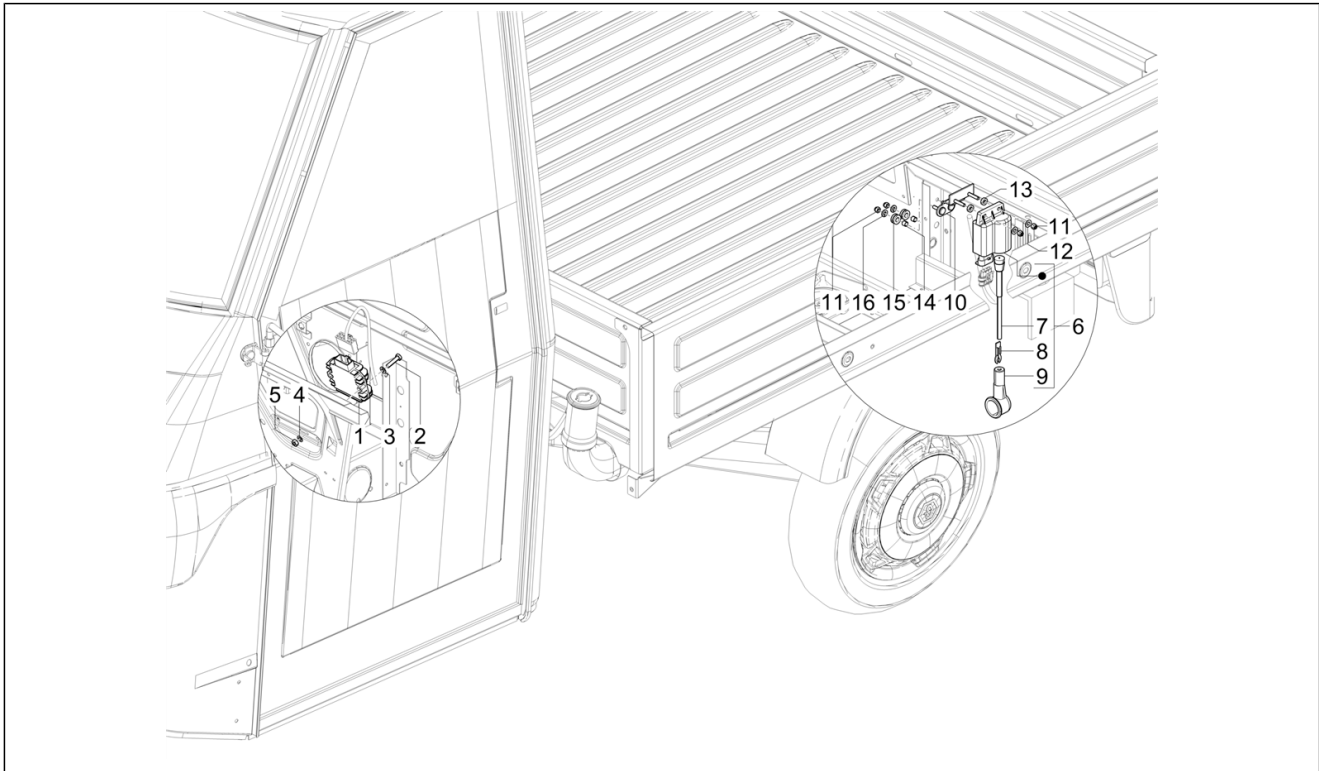

Einheit	Elektrischeanlage
Code	06.06
Beschreibung	Spannungsreglerern - Elektronisches Steuergerern - Zündspule
Inspektion	1

Pos.	Code	Beschreibung	Menge	Varianten
1	58090R5	Spannungsregler	1	
2	031092	Schraube M6x25	2	
3	013754	Unterlegscheibe	2	
4	012533	Zahnscheibe 6,6x11x0	2	
5	020106	Mutter M6	2	
6	1A011907	Zündelektronik	1	
7	080341	Kabel Zündspulensockel	1	
8	127966	Kabelschuh	1	
9	244395	Zündkerzenstecker	1	
10	B007160	Haltebügel Zündelektronik	1	
11	012112	Mutter	4	
12	013754	Unterlegscheibe	2	
13	244585	Distanzscheibe	2	
14	401606	Buchse	2	
15	401605	Puffer	2	
16	016406	Federring 6,4x11,8x1	2