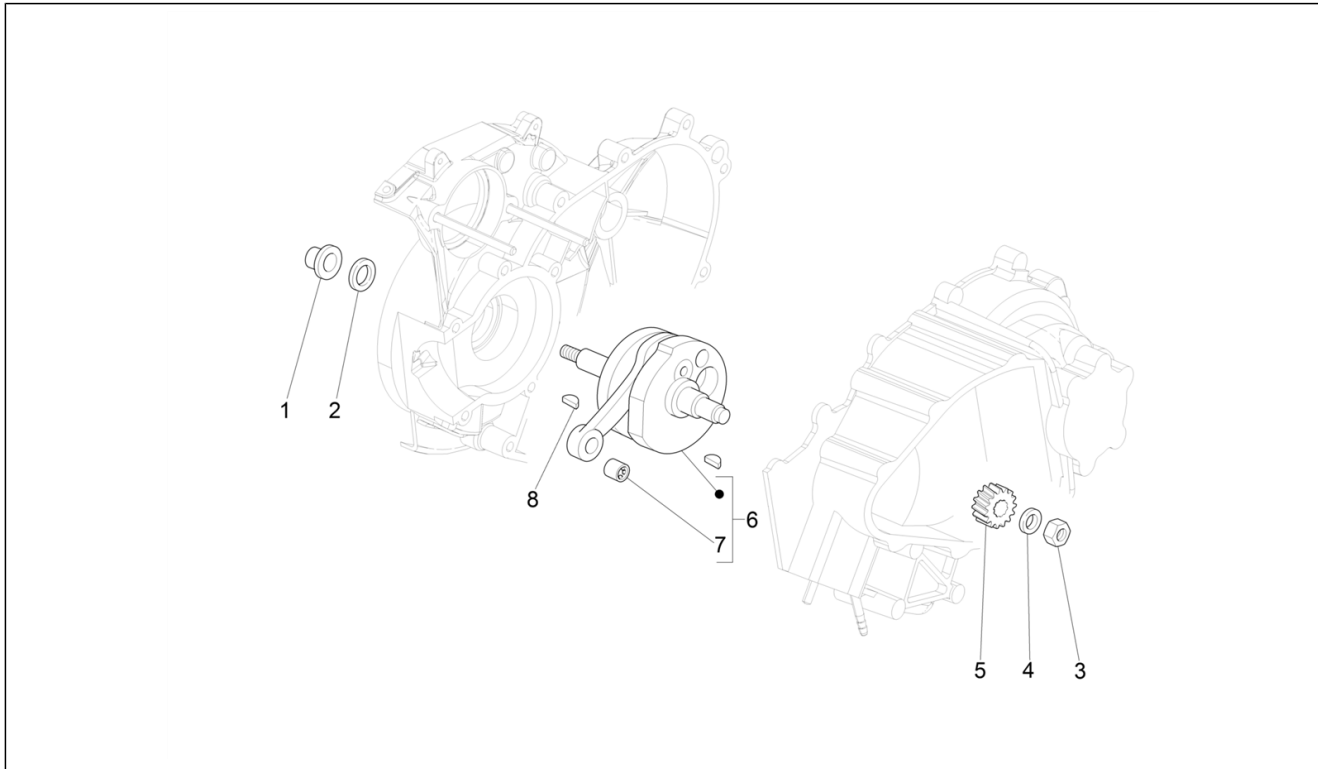

Einheit	Motor
Code	01.06
Beschreibung	Kurbelwelle
Inspektion	1

Pos.	Code	Beschreibung	Menge	Varianten
1	021112	Mutter	1	
2	012555	Unterlegscheibe	1	
3	482748	Mutter	1	
4	001821	Unterlegscheibe	1	
5	2452374	Antriebszahnrad	1	
6	8462675	Kurbelwelle kpl.	1	
7	500503	Käfig auf Bolzen 3 cat.	1	
7	500502	Käfig auf Bolzen 2 cat.	1	
7	500501	Käfig auf Bolzen 1 cat.	1	
7	500504	Käfig auf Bolzen 4 cat.	1	
8	000267	Keil	1