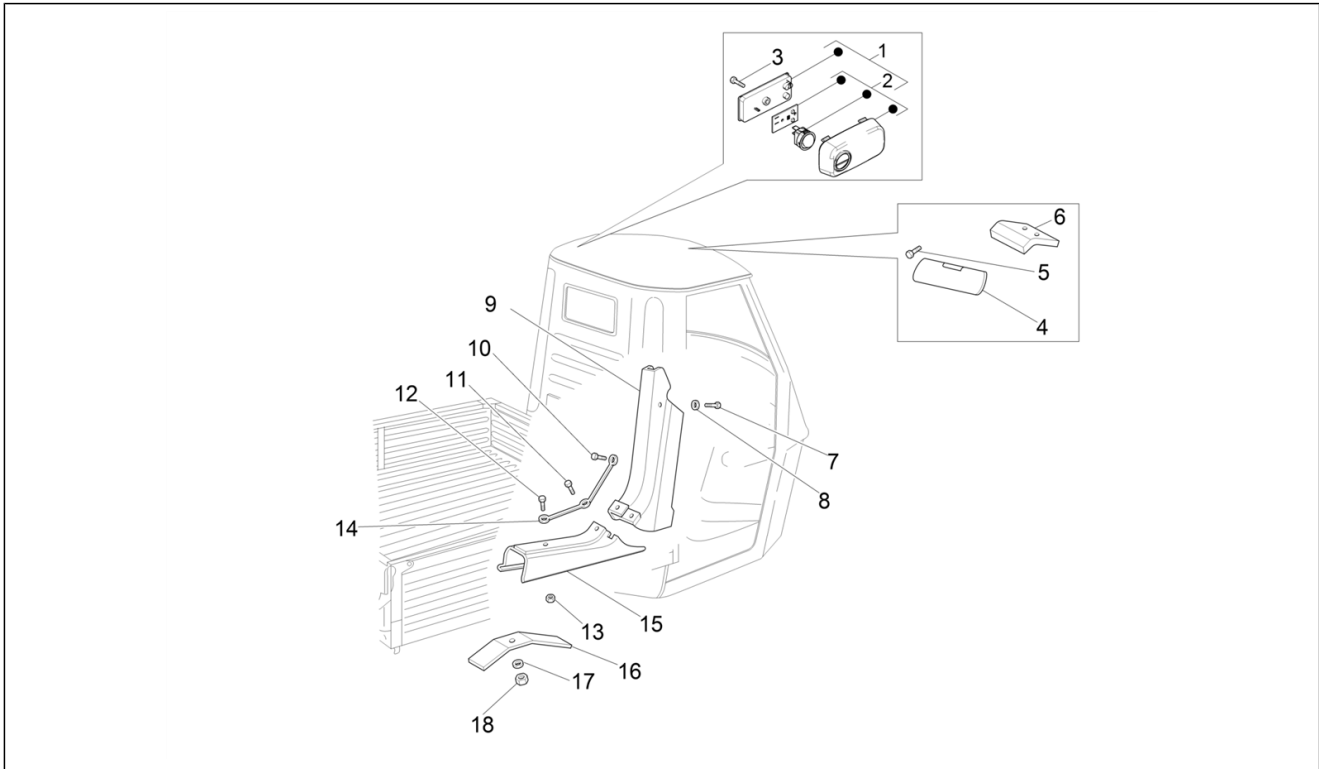

Einheit	Fahrgestell - Plastformteil - Karosserien
Code	02.12
Beschreibung	Kabinenbauteile
Inspektion	1

Pos.	Code	Beschreibung	Menge	Varianten
1	B007895	Innenbeleuchtung	1	
2	B007909	Glas mit LED-Schaltung	1	
3	9356055014000	Blechschaube	2	
4	264520	Sonnenblenden	1	
5	D9356055014	Schraube	2	
6	264252		1	
7	015859	Schraube 3,5x16	1	
8	016670	U.scheibe 4,5x12x1	2	
9	261401	Schutz	1	
10	015859	Schraube 3,5x16	1	
11	015911	Blechschaube 4,2x16	1	
12	015859	Schraube 3,5x16	1	
13	199190	Spreizdübel	4	
14	016670	U.scheibe 4,5x12x1	3	
15	261402	Schutz unten	1	
16	116946	Bügel	1	
17	002383	Unterlegscheibe M20x8.5x2	1	
18	002438	Mutter	1