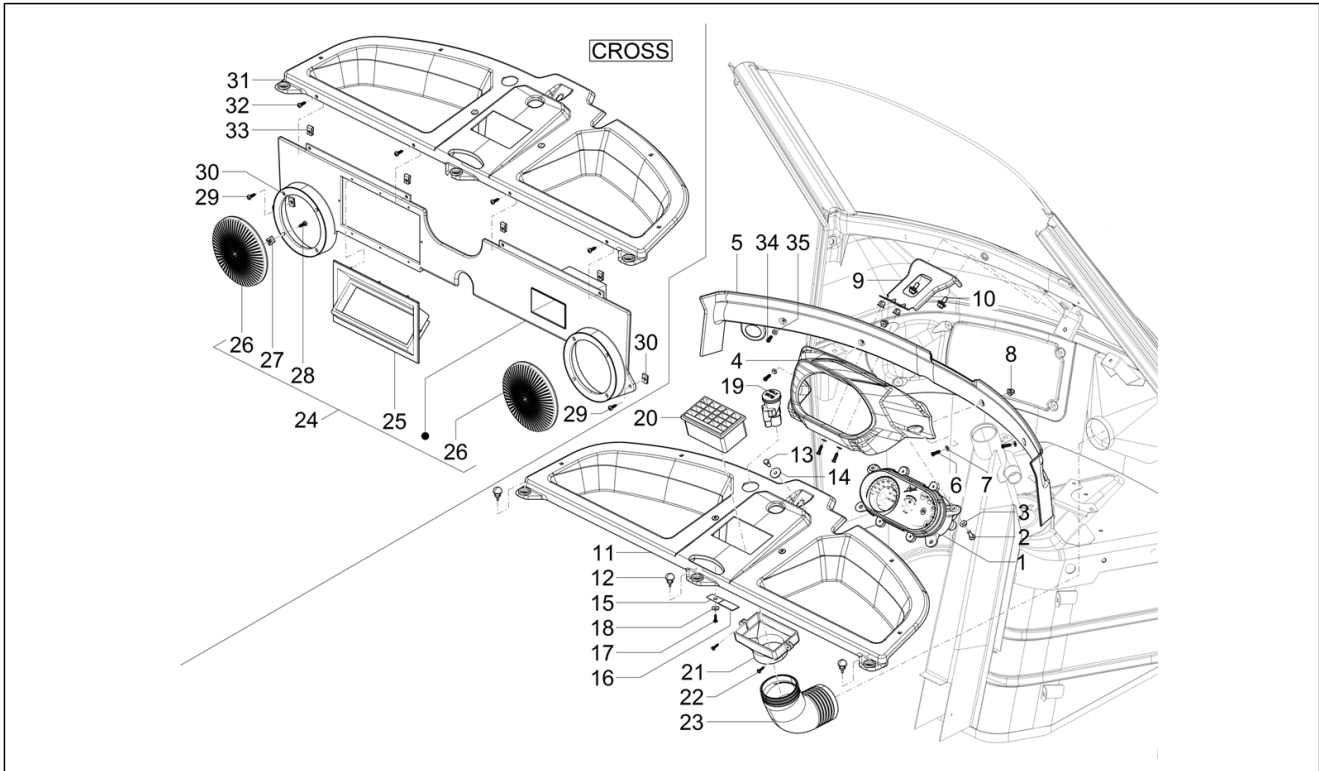

Einheit	Lenker/Lenkung
Code	03.02
Beschreibung	Cockpitinstrumente - Cruscotto
Inspektion	1

Pos.	Code	Beschreibung	Menge	Varianten
1	1D002521	Instrumenteneinheit	1	
2	015715	Schraube M5x16	4	
3	006078	Flachscheibe 12x5.2x1	4	
4	1E003236	Instrumententafel roh	1	
5	567195	Randleiste	1	
6	018519	***SCHRAUBE	2	
7	256382	Unterlegscheibe	2	
8	157716	Spreizdübel	4	
9	1E003255		1	
10	CM288916	Sechskantschraube mit doppelter Unterlegscheibe M6x16	2	
11	CM299601		1	
12	118259	Gumminiet	3	
13	031056	Schraube M5x12	1	
14	006018	Unterlegscheibe	1	
15	291447	Platte	1	
16	CM007428	Schutzhuelse	1	
17	008451	Schraube	1	
18	013763	Flachscheibe 4,2x12x1	1	
19	B007157	Steckdose	1	
20	264151	Düse	1	
21	264082	Anschluß Lufteinlaß	1	
22	008451	Schraube	2	
23	264081	Leitung	1	
24	568939	Instrumententafel	1	
25	1E003235		1	
26	263372	Deckel	2	
27	CM017408	Platte	8