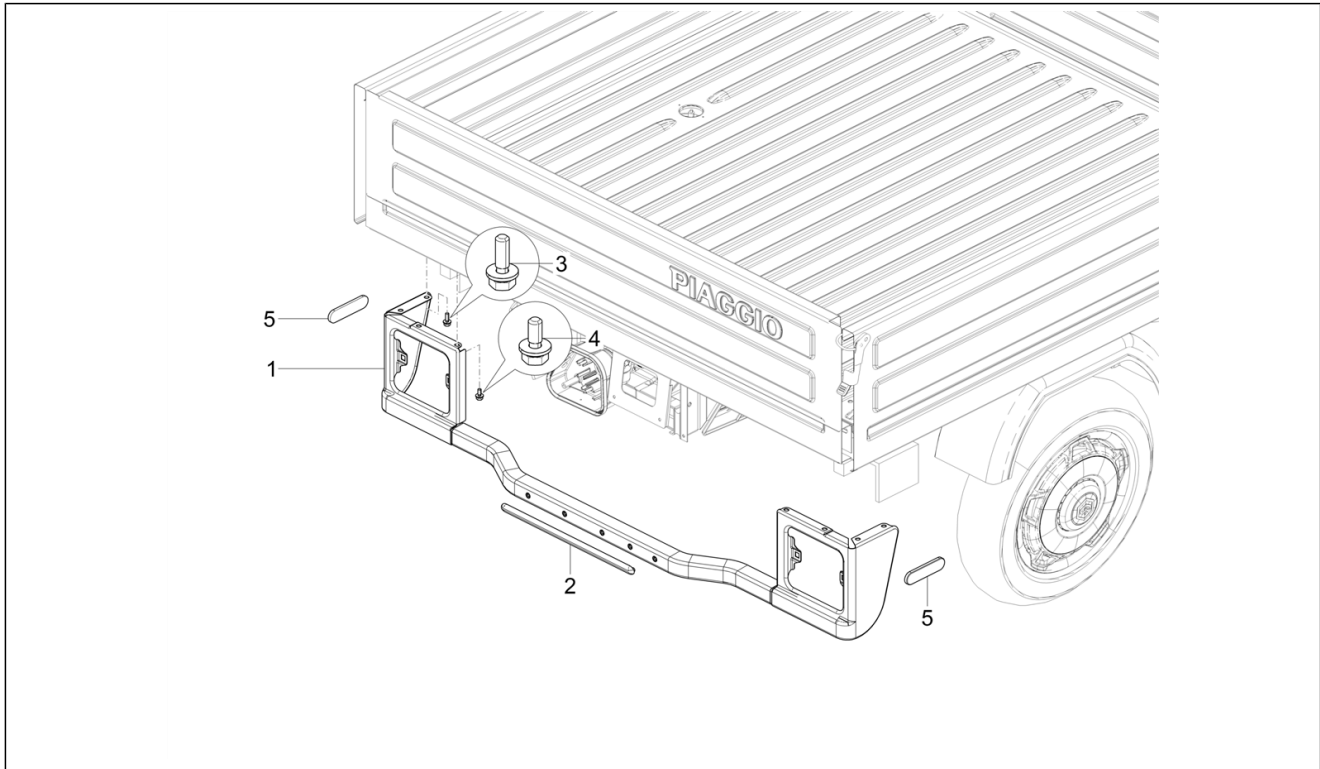

Einheit	Fahrgestell - Plastformteil - Karosserien
Code	02.37
Beschreibung	Hinterabdeckung - Kotflügellappen
Inspektion	1

Pos.	Code	Beschreibung	Menge	Varianten
1	1E003052	Stosstange hinten	1	
2	567839	Leiste	1	
3	CM287320	Sechskantschraube M6x20	4	
4	CM287316	Sechskantschraube M6x16	4	
5	293556	Rückstrahler seitlich	1