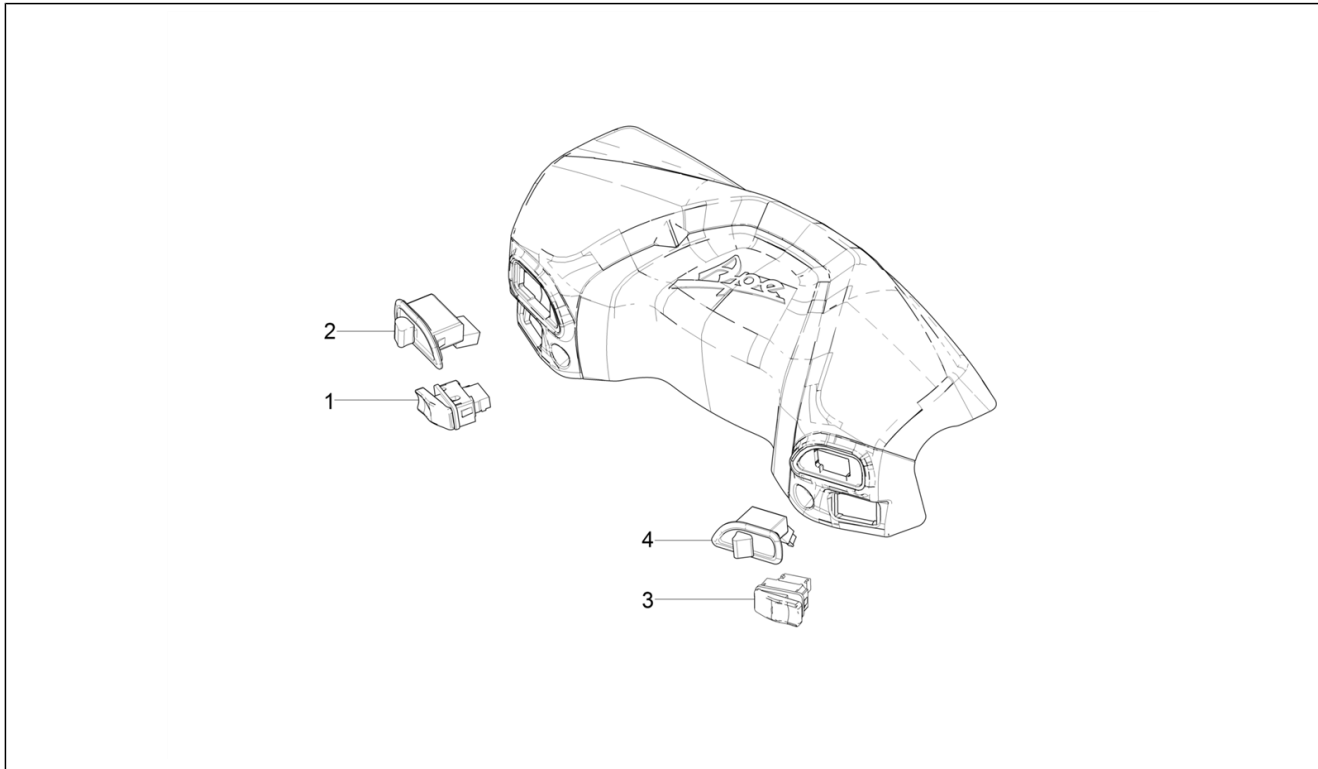

Einheit	Elektrischeanlage
Code	06.01
Beschreibung	Wechselschalter - Umschalter - Druckschalter - Schalter
Inspektion	1

Pos.	Code	Beschreibung	Menge	Varianten
1	1D001587R	Hupenschalter	1	
2	6426795	Blinklichtschalter	1	
3	1D001588R	Startknopf	1	
4	1D002520	Scheibenwischerschalter	1