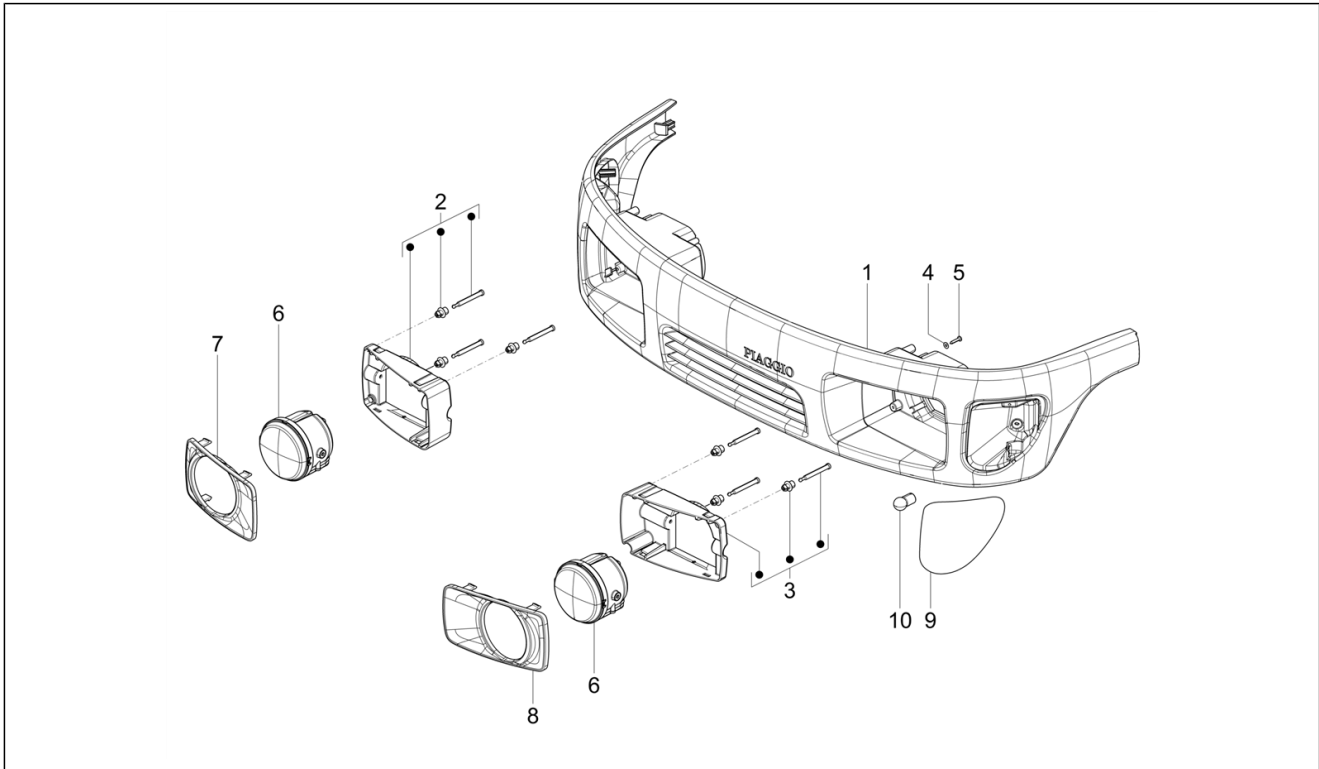

Einheit	Elektrischeanlage
Code	06.03
Beschreibung	Vorderleuchten - Blinkleuchten
Inspektion	1

Pos.	Code	Beschreibung	Menge	Varianten
1	1E003234		1	
2	1E003315		1	
3	1E003316		1	
4	013836	Unterlegscheibe	8	
5	015728	Schraube	8	
6	1D002696	Scheinwerfer komplett	2	
7	1E003317		1	
8	1E003318		1	
9	294145	Glas links	1	
9	294146	Glas rechts	1	
10	181746	Lampen 12V-10W	2	
11	264087	Li.Lampenhalter	1	
11	264088	Re.Lampenhalter	1