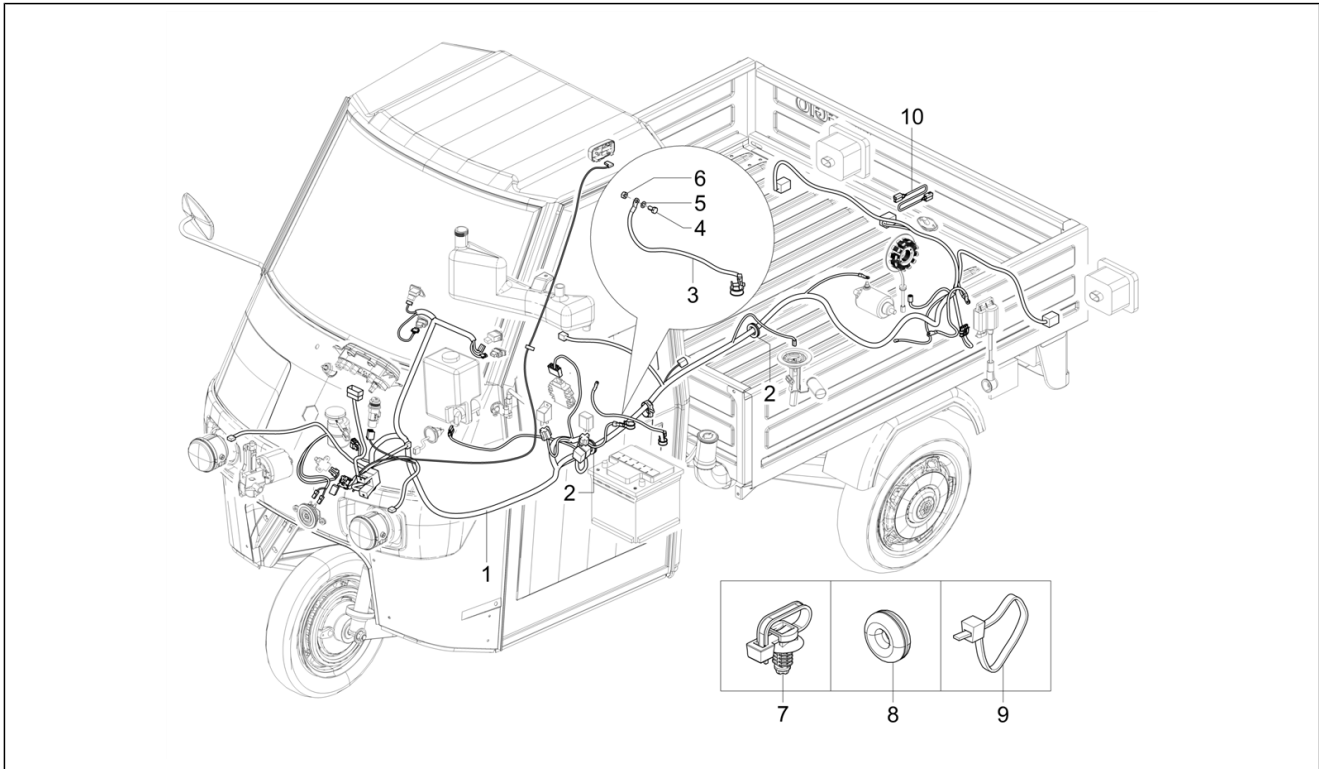

<b>Einheit</b>	Elektrischeanlage
<b>Code</b>	06.08
<b>Beschreibung</b>	Hauptkabelbaum
<b>Inspektion</b>	1

Pos.	Code	Beschreibung	Menge	Varianten
1	1D002518	Cable harness	1	
2	252772	Kabelführung	2	MODELL:Top (sponde in lega)[Top] Pianale Lungo[PL]
3	CM061802	Minuskabel Batterie	1	
4	031086	Schraube M6x12	1	
5	012533	Zahnscheibe 6,6x11x0	1	
6	020106	Mutter M6	1	
7	1D001143	Kabelschelle	4	
8	117614	Kabelführung	3	
9	145298	Reißschelle L=180mm	1	
10	1D002593		1	MODELL:Top (sponde in lega)[Top] Pianale Lungo[PL]