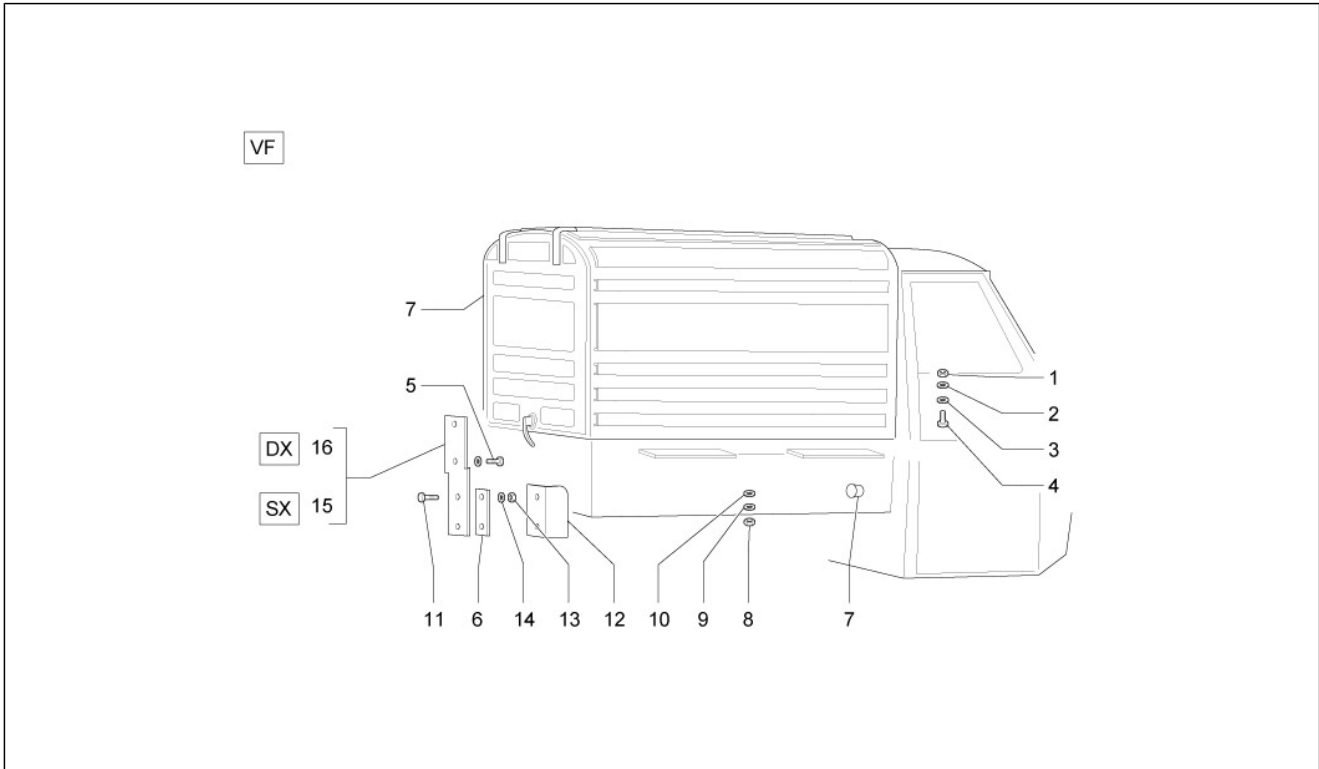

Einheit	Fahrgestell - Plastformteil - Karosserien
Code	02.04
Beschreibung	Rahmen/ hintere Karosserieteile
Inspektion	1

Pos.	Code	Beschreibung	Menge	Varianten
1	191962	Mutter	1	
2	016406	Federring 6,4x11,8x1	11	
3	013950	U.scheibe 6,2x18x2	3	
4	031091	Sechskantschraube M6x22	1	
5	031092	Schraube M6x25	6	
6	118578	Platte	2	
7	2469845	Not available	1	
8	020106	Mutter M6	2	
9	013880	Flachscheibe 16x6,5x1,5	2	
10	013950	U.scheibe 6,2x18x2	3	
11	014417	Schraube	4	
12	118648	Winkel	2	
13	020106	Mutter M6	6	
14	016406	Federring 6,4x11,8x1	11	
15	118872	Bügel	1	
16	118873	Bügel	1