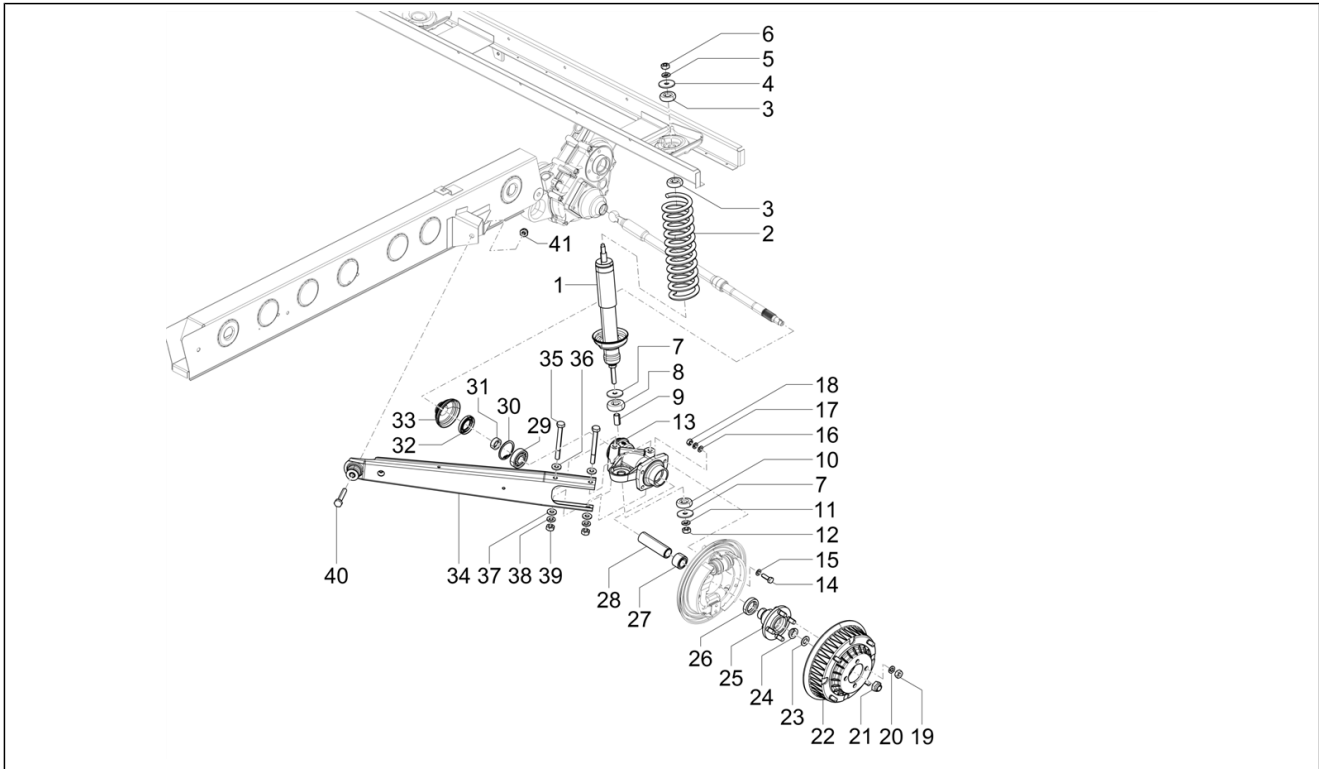

Einheit	Radaufhängungen
Code	04.10
Beschreibung	Hintere Radaufhängung - Stoßdämpfer
Inspektion	1

Pos.	Code	Beschreibung	Menge	Varianten
1	56597R	Hinterer Stoßdämpfer	2	
2	116733	Stoßdämpferfeder	2	
3	174874	Puffer	4	
4	567427	Unterlegscheibe	2	
5	260467	Sprengscheibe	2	
6	021110	Mutter	2	
7	567427	Unterlegscheibe	4	
8	116140	Puffer	2	
9	074419	***	2	
10	174874	Puffer	2	
11	260467	Sprengscheibe	2	
12	021110	Mutter	2	
13	1E002953		1	
13	1E002951		1	
14	031120	Schraube	8	
15	003058	Flachscheibe 15x8,4x1,5	8	
16	003058	Flachscheibe 15x8,4x1,5	8	
17	016408	Sprengscheibe 13,75x8,15x4,5	8	
18	020108	Mutter M8x6,5	2	
19	020110	Mutter M10 6H	8	
20	016410	Unterlegscheibe 17,6x11x2,5	8	
21	074521	Mutter	2	
22	B042438	Hinterer bremstrommel	2	
23	003014	Unterlegscheibe	2	
24	116097	Konus	2	
25	1E002944	Hinterradnabe komplett	2	
26	118058	Dichtring	2	
27	128080	Büchse	2