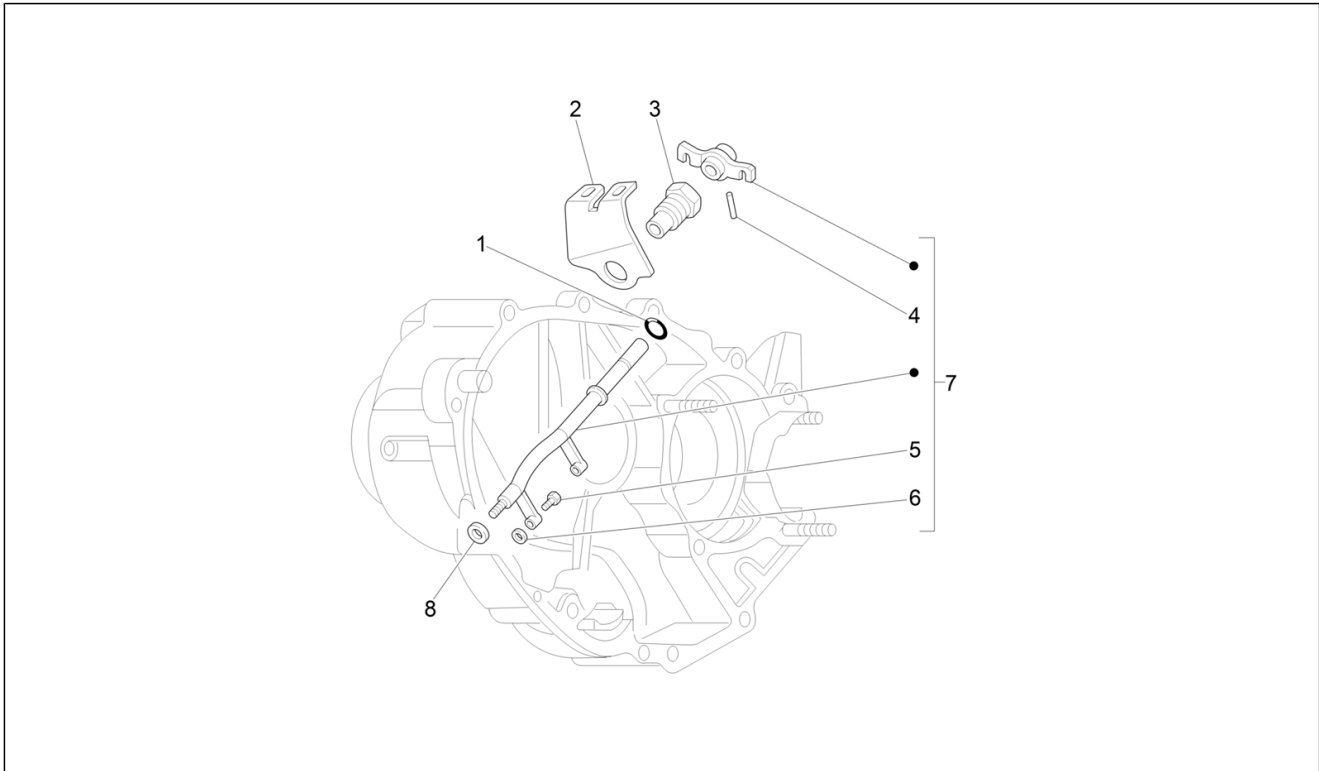

Einheit	Motor
Code	01.32
Beschreibung	Schalthebel
Inspektion	1

Pos.	Code	Beschreibung	Menge	Varianten
1	006706	Dichtung	1	
2	116379	Umschlag	1	
3	116378	Buchse	1	
4	013010	Stift	1	
5	0789454	Gleitbacke	2	
6	005962	Sprengring	2	
7	1163764	Vorderradgabel	1	
8	078597	Federring	1