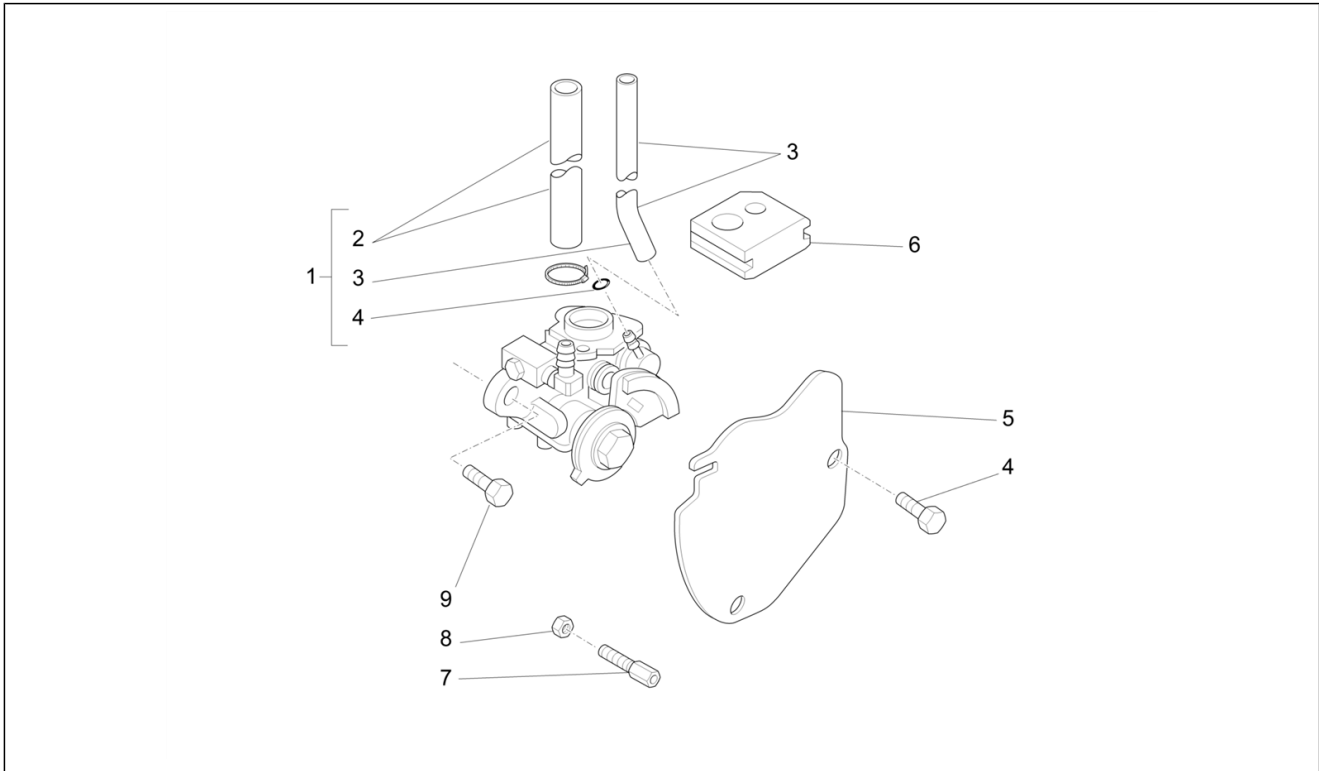

Einheit	Motor
Code	01.18
Beschreibung	Ölpumpe
Inspektion	1

Pos.	Code	Beschreibung	Menge	Varianten
1	82606R	Ölpumpe	1	
2	CM101605	Ölauslaßschlauch	1	
3	CM101509	Öleinlaßschlauch	1	
4	311163	Dichtung	1	
5	482746	Deckel	1	
6	482747	Kabelführung	1	
7	146197	Regelschraube	1	
8	020106	Mutter M6	1	
9	031058	Schraube M5x16	2