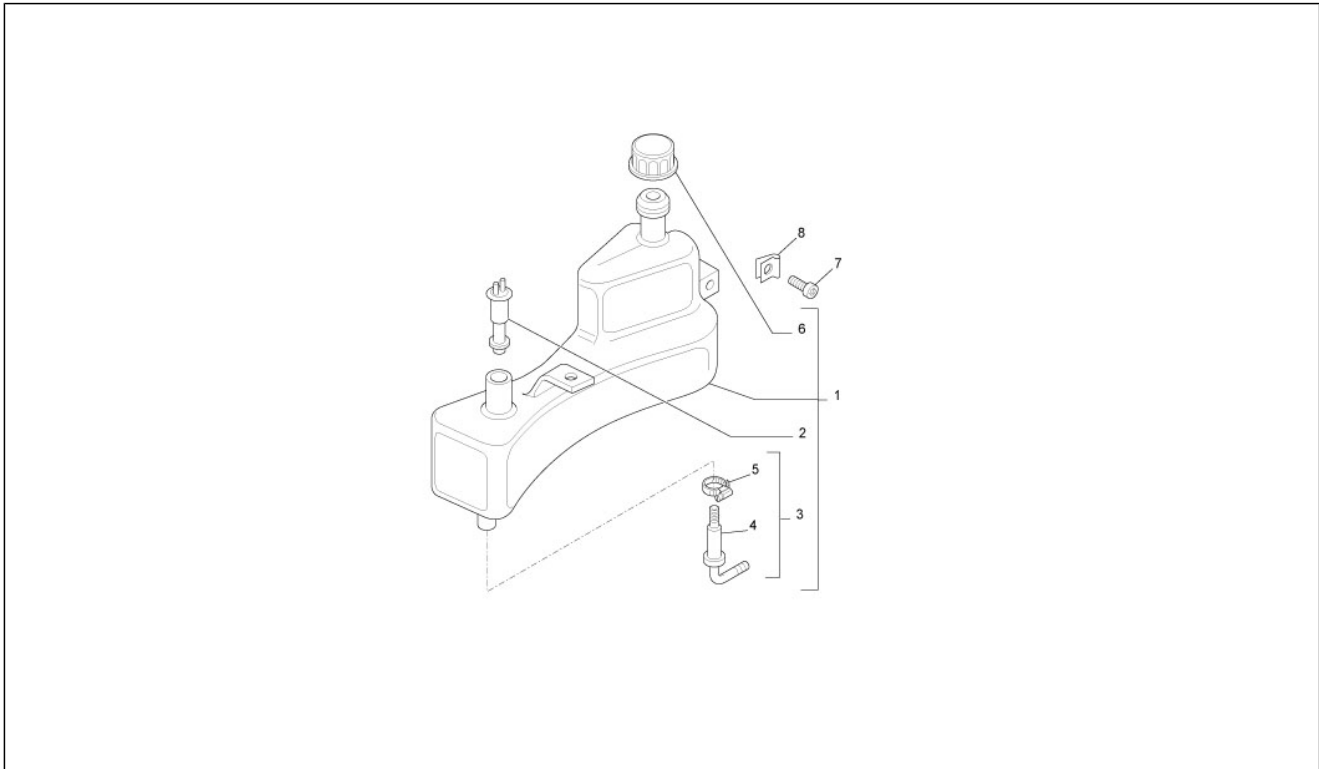

Einheit	Fahrgestell - Plastformteil - Karosserien
Code	02.52
Beschreibung	Öltank
Inspektion	1

Pos.	Code	Beschreibung	Menge	Varianten
1	566960	Öltank	1	
2	573080	Schwimmer	1	
3	574362	Anschlussstück komplett	1	
4	196868	Dichtung	1	
5	577557	Schelle	1	
6	566962	Tankverschluss	1	
7	575249	Metrische Schraube TBC	2	
8	254485	Plättchen M6	1