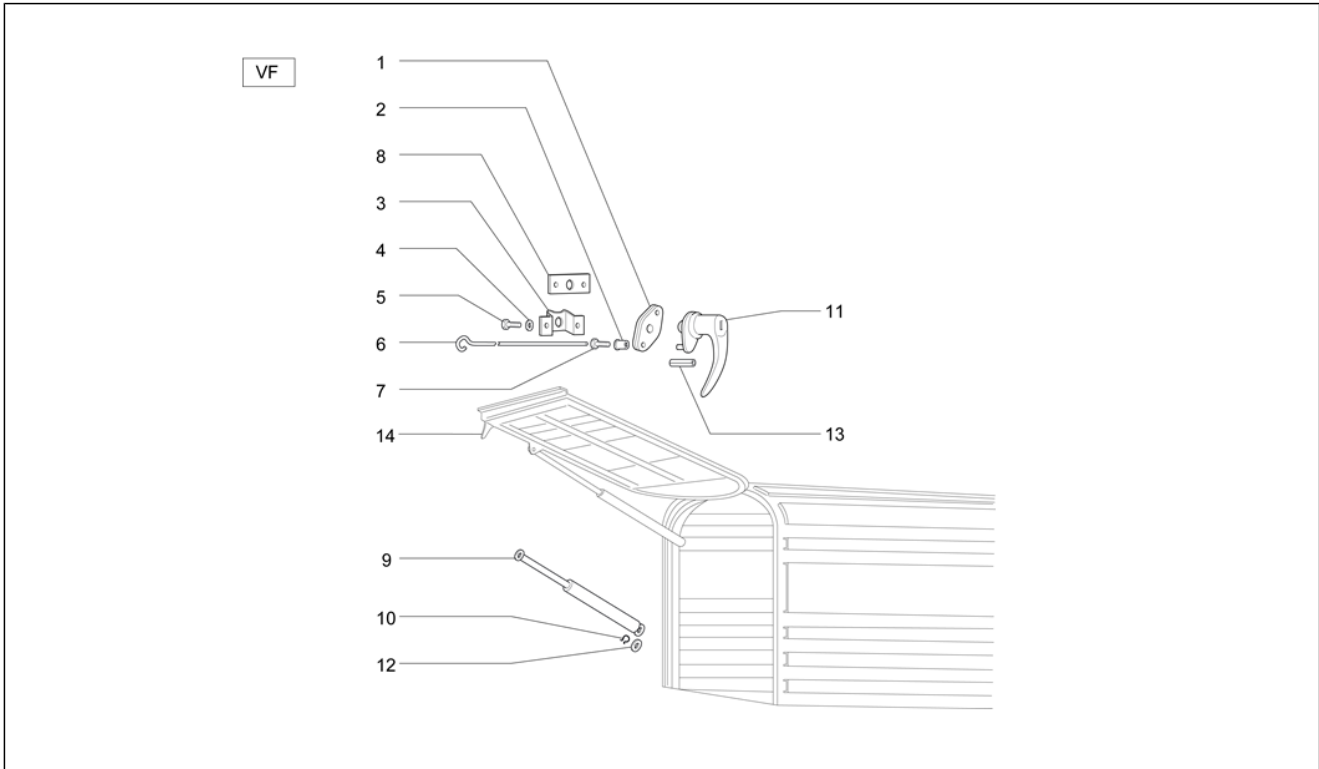

Einheit	Fahrgestell - Plastformteil - Karosserien
Code	02.10
Beschreibung	Hintere Klappe - Scheibe
Inspektion	1

Pos.	Code	Beschreibung	Menge	Varianten
1	141833	Platte	1	
2	115817	Endkopf	2	
3	246616	Überbrückung	1	
4	016404	Flachscheibe 4,2x7,6x0,9	14	
5	031027	Schraube	2	
6	118652	Spannstange	2	
7	031086	Schraube M6x12	2	
8	246387	Platte	1	
9	1981012	Feder	1	
10	016410	Unterlegscheibe 17,6x11x2,5	1	
11	257094	Griff	1	
12	003058	Flachscheibe 15x8,4x1,5	2	
13	217166	Bolzen	1	
14	2469812	Heckklappe	1