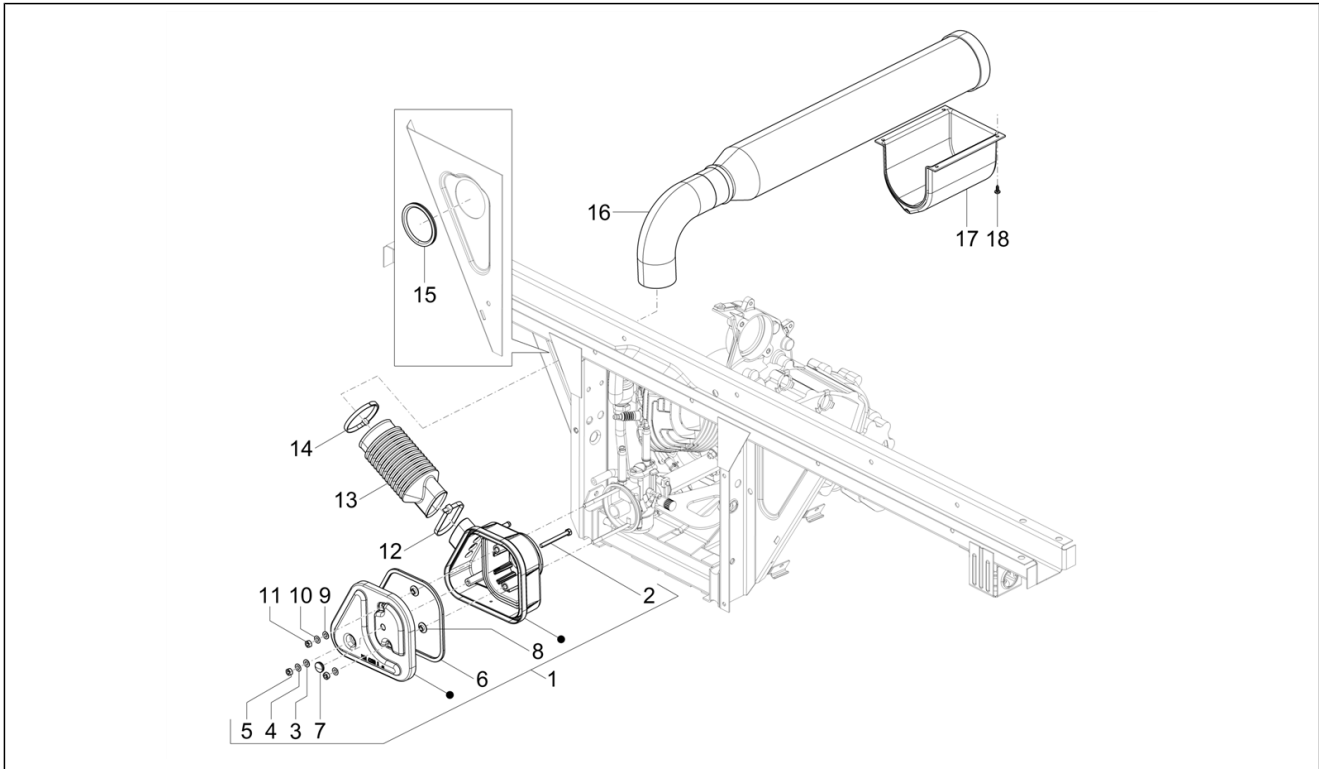

Einheit	Motor
Code	01.45
Beschreibung	Luftfilter
Inspektion	1

Pos.	Code	Beschreibung	Menge	Varianten
1	1A011442	Luftfilter komplett	1	
2	B014245	Sechskantschraube M5x50	1	
3	003055	U.scheibe 5,4x10x0,8	1	
4	006965	Ausgleichscheibe 5.3x10x10	1	
5	020105	Mutter	1	
6	295331	Dichtung	1	
7	087975	Schraube Filtergehäuse	1	
8	826118	Distanzscheibe	2	
9	003055	U.scheibe 5,4x10x0,8	2	
10	006965	Ausgleichscheibe 5.3x10x10	2	
11	020105	Mutter	2	
12	117368	Reißschelle	1	
13	119995	Leitung	1	
14	109961	Reißschelle	1	
15	220549	Dichtung	1	
16	1A011448		1	
17	243831	Überbrückung	1	
18	008432	Schraube M3,5x9,5	4