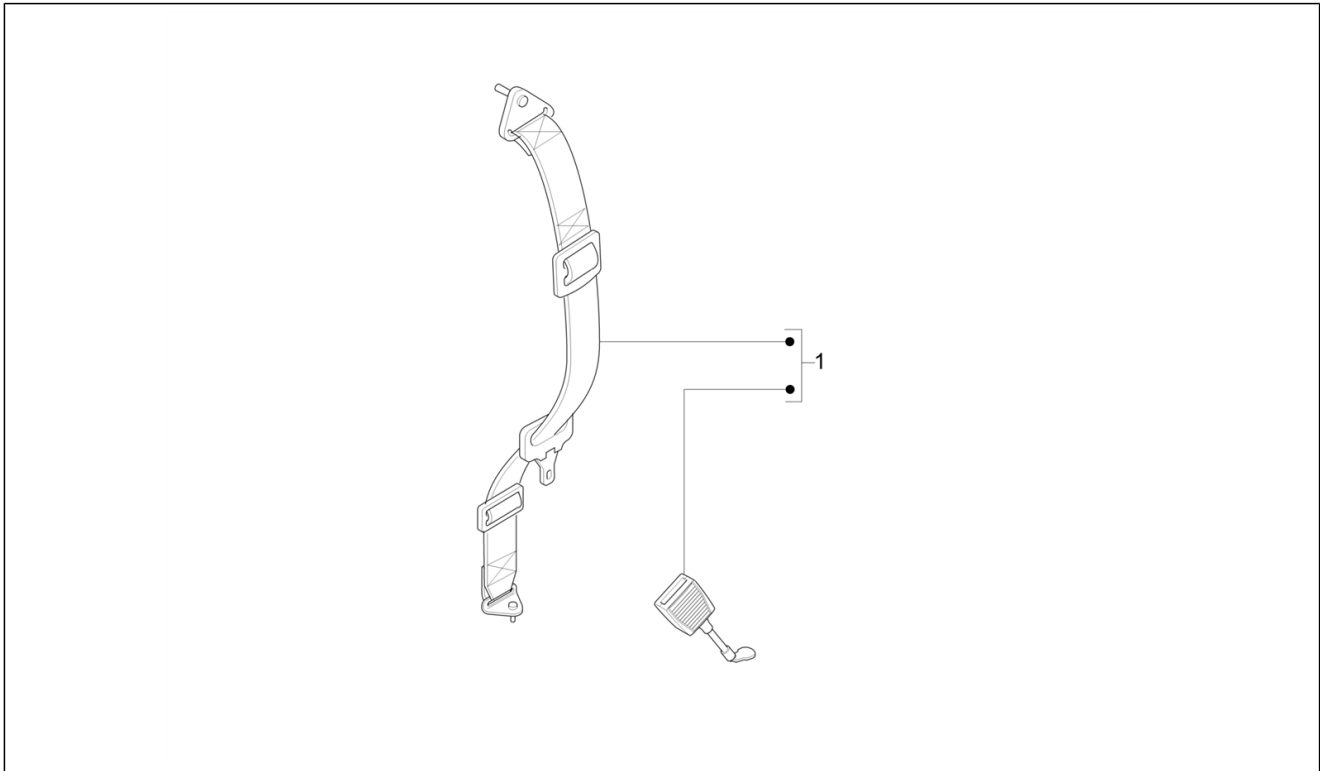

Einheit	Fahrgestell - Plastformteil - Karosserien
Code	02.13
Beschreibung	Sicherheitsgurte
Inspektion	1

Pos.	Code	Beschreibung	Menge	Varianten
1	56537R	Sicherheitsgurt	1