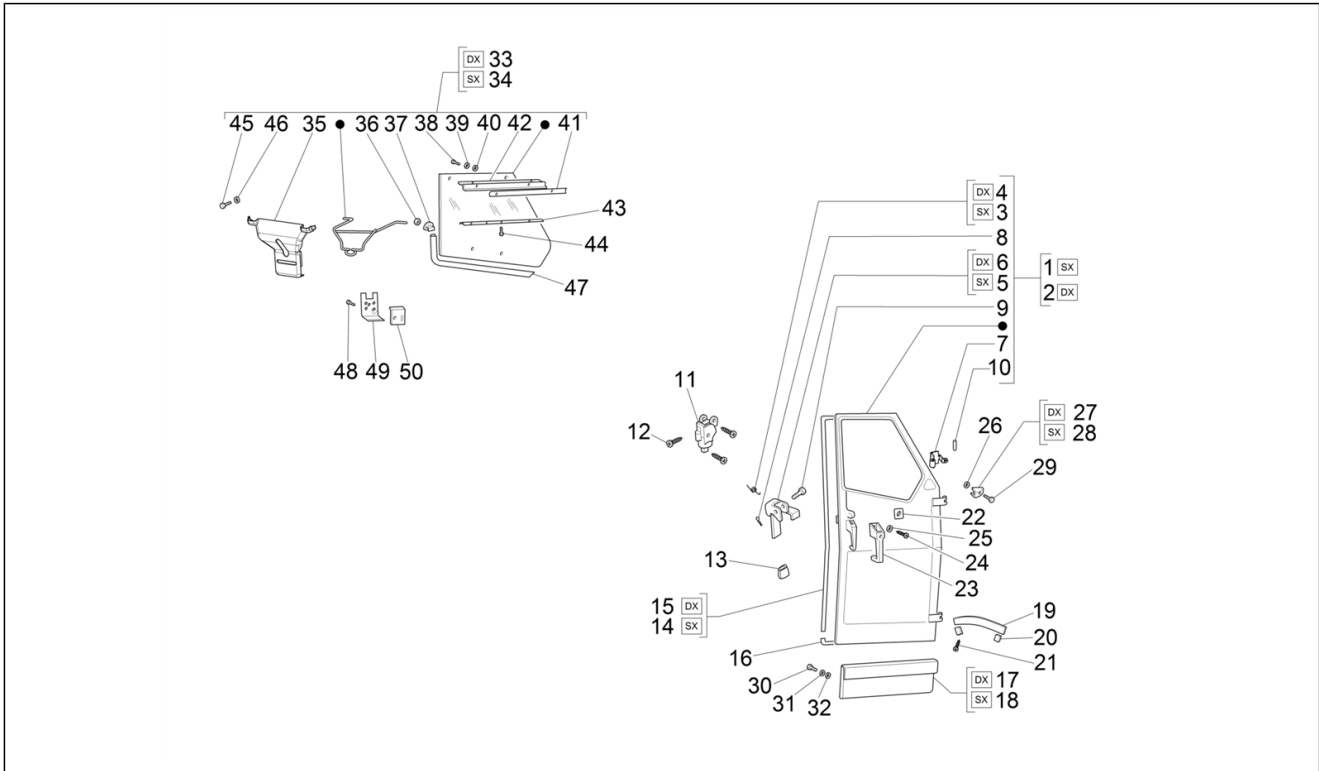

Einheit	Fahrgestell - Plastikformteil - Karosserien
Code	02.11
Beschreibung	Fahrkabine - Türen
Inspektion	1

Pos.	Code	Beschreibung	Menge	Varianten
1	1E003080	Linke Tür mit Innenteilen	1	
2	1E003083	Rechte Tür mit Innenteilen	1	
3	116635	Feder sx	1	
4	118625	Feder dx	1	
5	567152	Griff sx	1	
6	567154	Griff dx	1	
7	565497	Gelenk	1	
8	024201	Bolzen	1	
9	012768	Splint	1	
10	008851	Stift	2	
11	660543	Türsicherungsgehäuse LI	1	
12	015859	Schraube 3,5x16	3	
13	261405	Schutz	1	
14	1E000025	Türdichtung vorne links sx	1	
15	1E000024	Dichtung Tür dx	1	
16	CM255505	Unterdichtung sx/dx	1	
17	567148	Tafel dx	1	
18	567149	Tafel sx	1	
19	175074	Riemen	1	
20	567605	Platte	2	
21	015859	Schraube 3,5x16	4	
22	567166	Tastenabdeckung	1	
23	567174	Griff	1	
24	015994	Linsenschraube 3,5x19*	2	
25	016670	U.scheibe 4,5x12x1	2	
26	CM017410	Plättchen	1	
27	567185	Blende dx	1	
28	567179	Blende sx	1