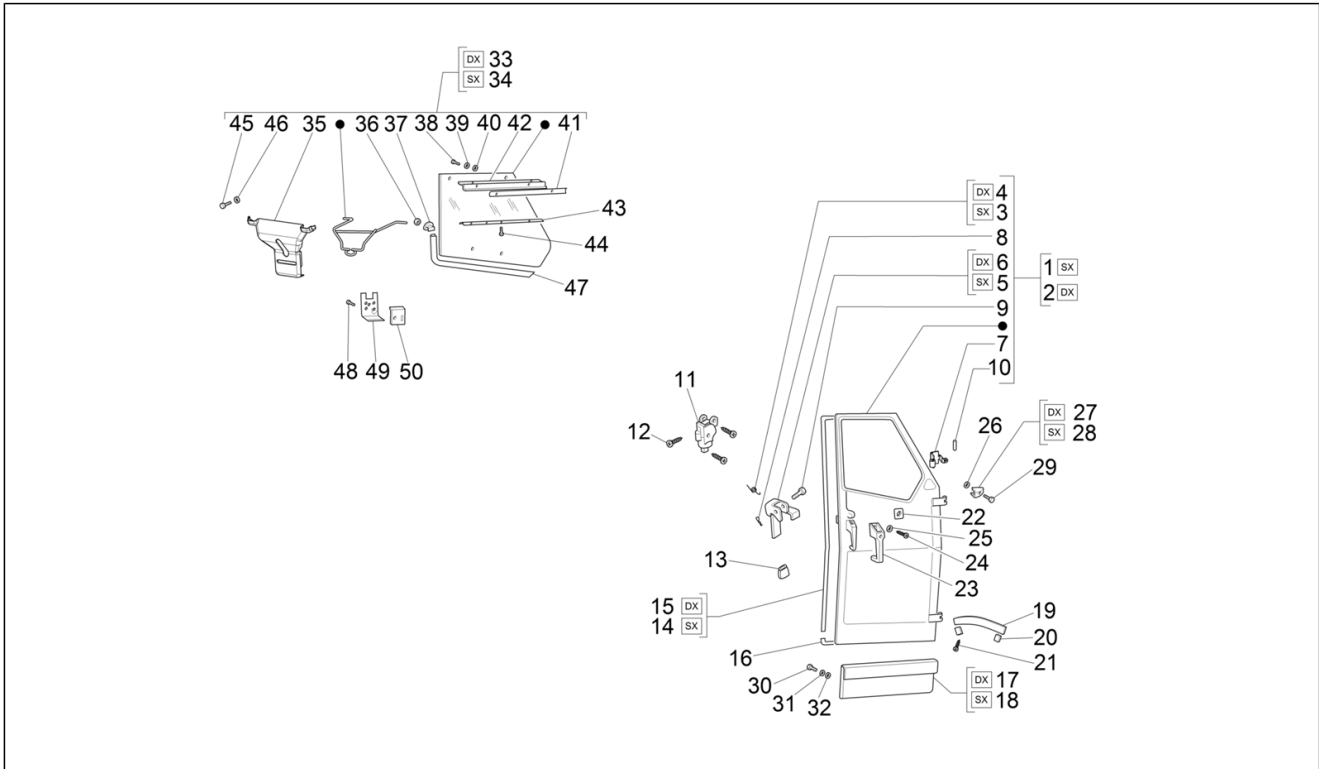

Einheit	Fahrgestell - Plastikformteil - Karosserien
Code	02.11
Beschreibung	Fahrkabine - Türen
Inspektion	1

Pos.	Code	Beschreibung	Menge	Varianten
29	015911	Blechschaube 4,2x16	1	
30	297498	Blechschaube	3	
31	013763	Flachscheibe 4,2x12x1	3	
32	190479	Dichtung	3	
33	1E003042	Fenster komplett rechts	1	
34	1E003045	Fenster komplett links	1	
35	1E003197	Arm	1	
36	577029	Mutter	2	
37	567606	Gelenk	1	
38	567604	Kunststoffniet	2	
39	567601	Unterlegscheibe	2	
40	567603	Unterlegscheibe	2	
41	B007155	Quertrager	1	
42	646259	Profilleiste	1	
43	187305	Leiste	1	
44	000675	Schraube	3	
45	1E003196	Schraube m10x35 if	2	
46	567602	Unterlegscheibe	2	
47	232679	Dichtung	1	
48	015859	Schraube 3,5x16	3	
49	567610	Feder	1	
50	567558	Platte	1