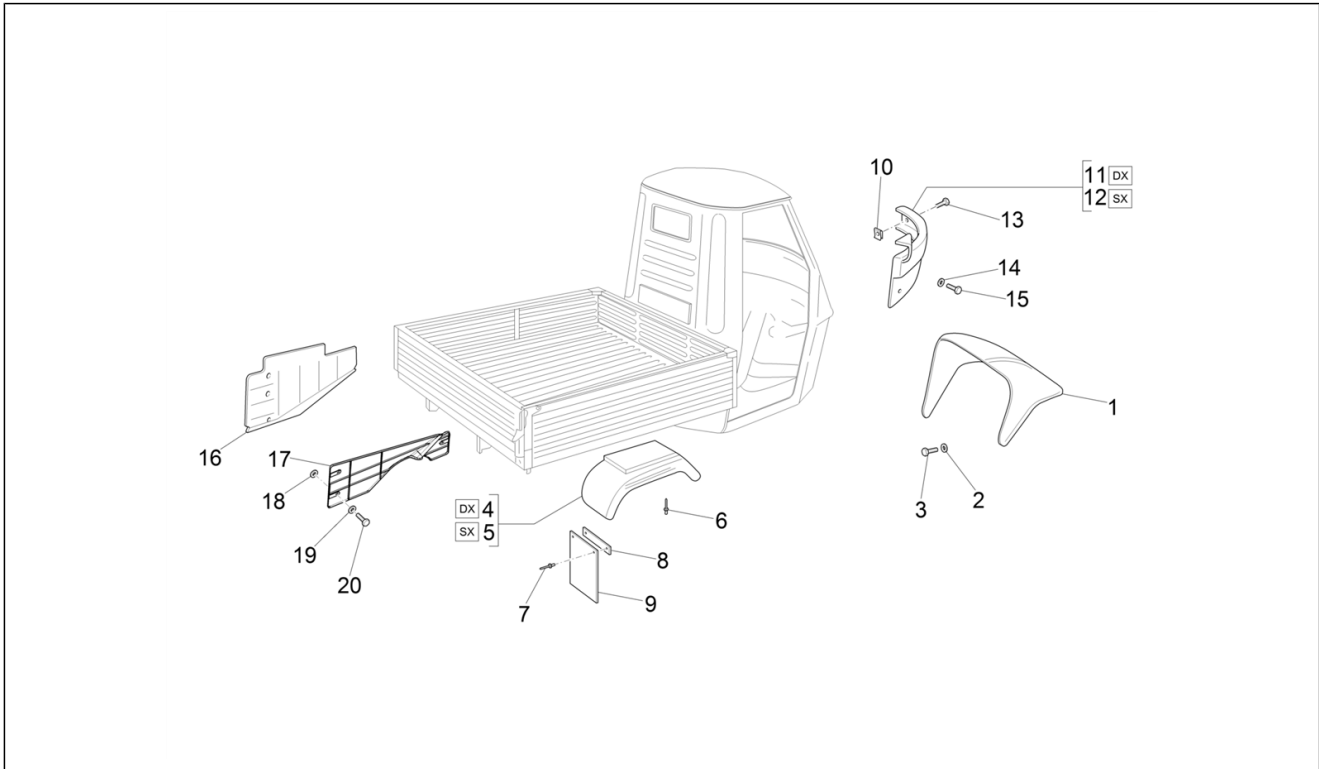

Einheit	Fahrgestell - Plastformteil - Karosserien
Code	02.33
Beschreibung	Radgehäuse - Radkotflügel
Inspektion	1

Pos.	Code	Beschreibung	Menge	Varianten
1	567168	Kotflügel	1	
2	013880	Flachscheibe 16x6,5x1,5	4	
3	031089	Sechskantschraube M6x18	4	
4	567178	Kotflügel	1	
5	567177	Kotflügel	1	
6	244474	Kunststoffniet	8	
7	298930	Kunststoffniet	4	
8	264165	Winkel	1	
9	264097	Spritzschutz	1	
10	CM017416	Plättchen	2	
11	567169	Stoßstangen	1	
12	567170	Stoßstangen	1	
13	258407	Schraube	2	
14	013836	Unterlegscheibe	4	
15	297498	Blechschaube	4	
16	119839	Schutzschild	1	
17	1E003047	Schürze re	1	
18	CM017408	Platte	4	
19	013763	Flachscheibe 4,2x12x1	4	
20	008246	Schraube	4