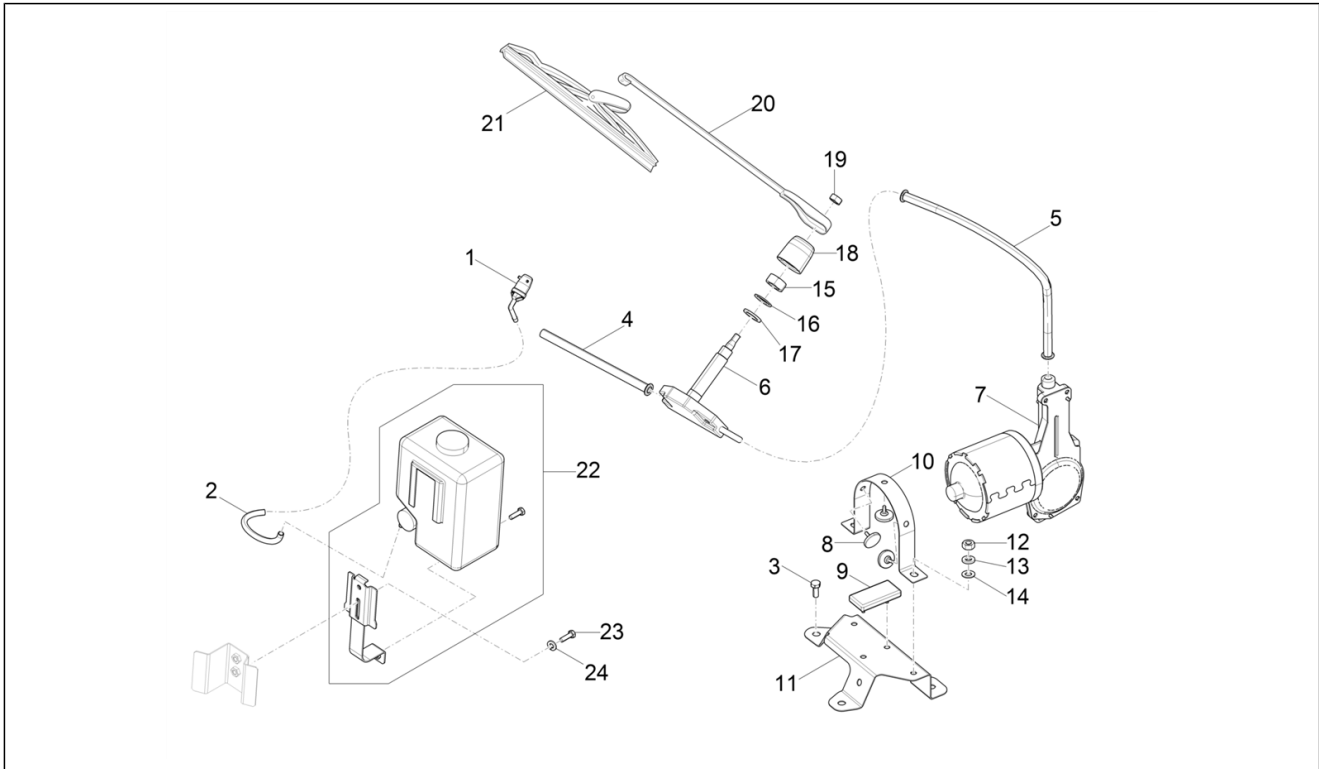

Einheit	Elektrischeanlage
Code	06.16
Beschreibung	Vorderer und hinterer Scheibenwischer
Inspektion	1

Pos.	Code	Beschreibung	Menge	Varianten
1	B004721	Wischwasser düse	1	
2	B004722	Leitung	1	
3	CM288916	Sechskantschraube mit doppelter Unterlegscheibe M6x16	3	
4	1E003220	Leitung	1	
5	1E003209	Leitung	1	
6	1E003208	Gehäuse	1	
7	1E003098		1	
8	1E003218	Puffer	3	
9	1E003219	Puffer	1	
10	1E003217	Halteschelle Scheibenwischermotor	1	
11	1E003087	Halterbügel	1	
12	020106	Mutter M6	2	
13	003056	Flachscheibe 6,4x12x1	2	
14	016406	Federring 6,4x11,8x1	2	
15	1E003211	Mutter M6	1	
16	1E003212	Kegelförmige Unterlegscheibe	1	
17	229524	Unterlegscheibe	1	
18	1E003210	Schutz	1	
19	195482	Mutter, selbstsichernd M6	1	
20	660950	Scheibenwischerarm	1	
21	568790	Bürste	1	
22	1E003046	Wischertank	1	
23	031086	Schraube M6x12	2	
24	269134	Flachscheibe	2