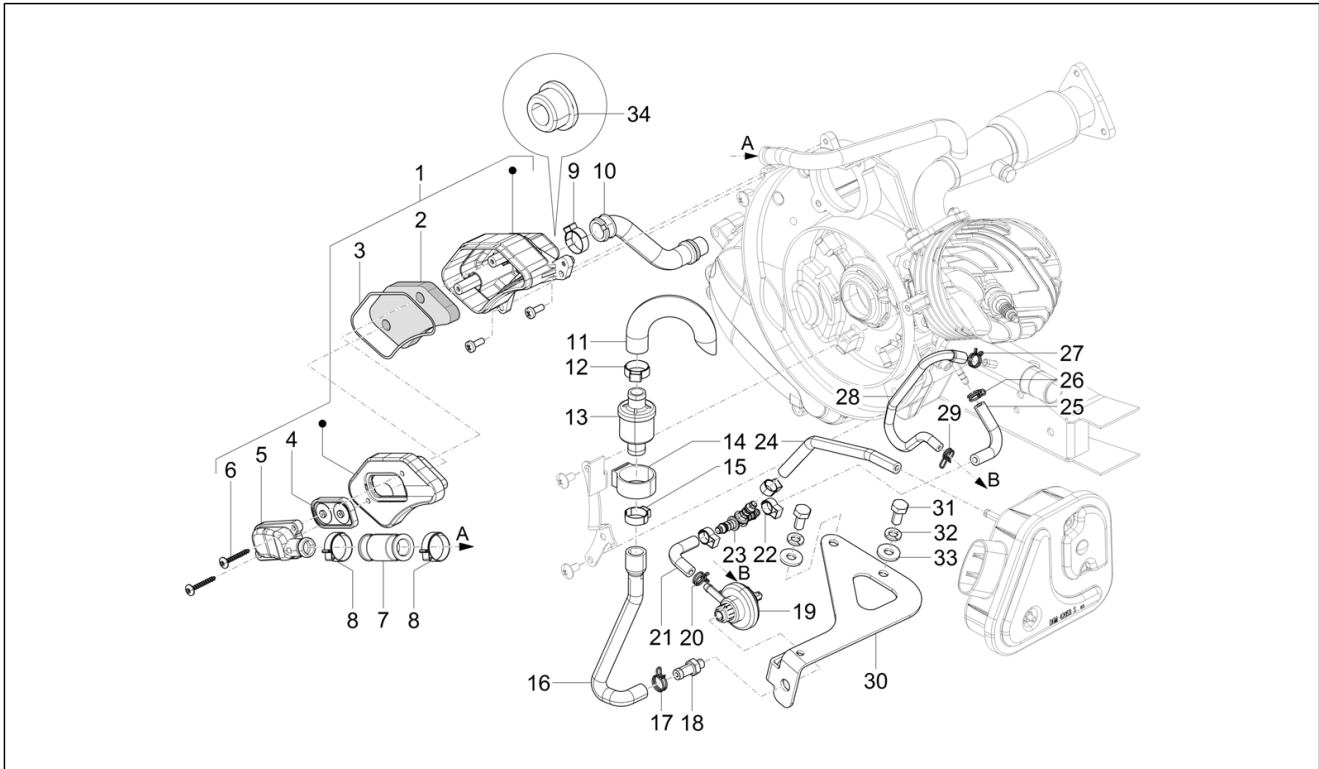

Einheit	Motor
Code	01.46
Beschreibung	Gehäuse nebenluft
Inspektion	1

Pos.	Code	Beschreibung	Menge	Varianten
28	1A011426	Leitung	1	
29	CM002901	Schlauchschelle	1	
30	1A011421	Halterbügel	1	
31	031116	Sk-Schraube M8x16	2	
32	016408	Sprengscheibe 13,75x8,15x4,5	2	
33	013861	Flachscheibe 8,2x20x2,5	2	
34	1A014336	Ventilbecher kalibriert	1	Modellversion:Limited speed version (25 Km/h)[25 Km/h]