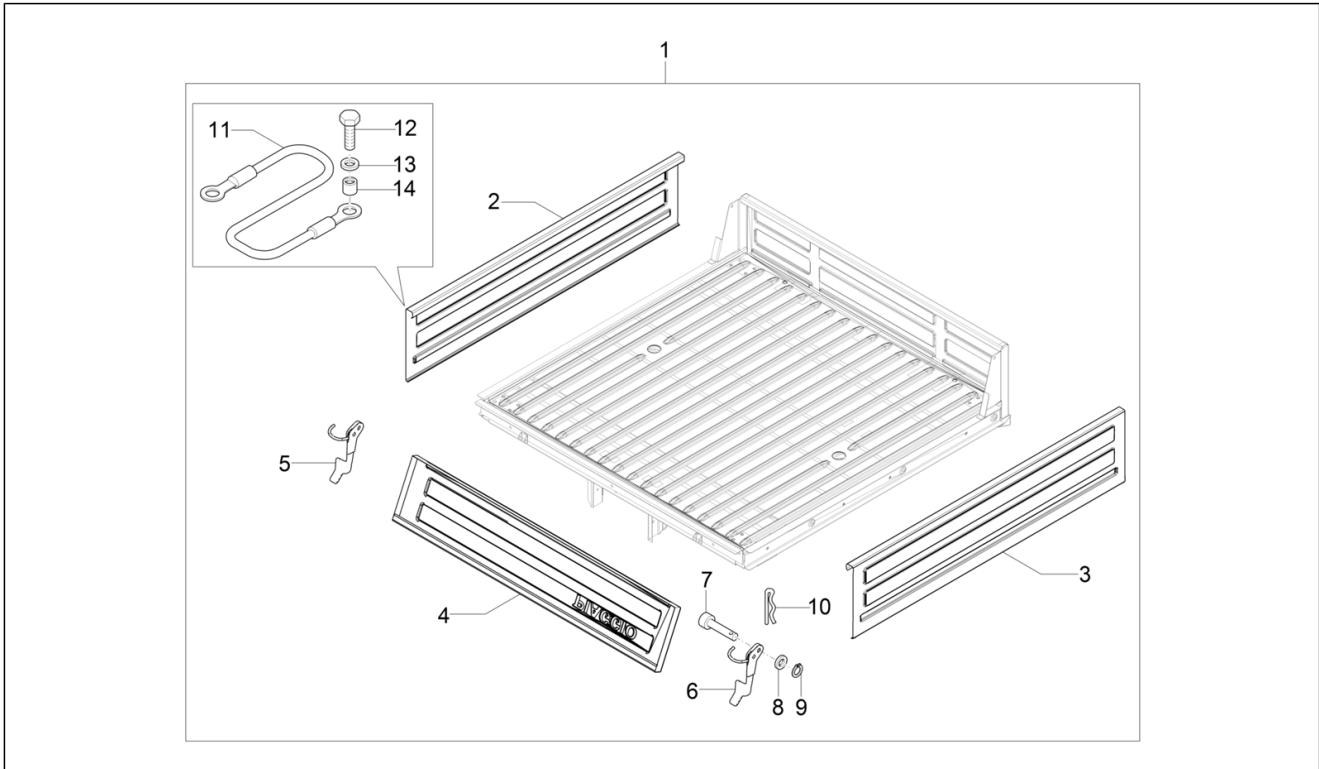

Einheit	Fahrgestell - Plastformteil - Karosserien
Code	02.17
Beschreibung	Offene Ladefläche - Ladeklappen
Inspektion	1

Pos.	Code	Beschreibung	Menge	Varianten
1	CM297402	Ladefläche komplett	1	MODELL:Metallkas ten[F] Pianale Corto[PC]
1	CM297401	Ladefläche komplett	1	MODELL:Pianale Lungo[PL]
1	CM297403	Ladefläche komplett	1	MODELL:Cross[Cross]
2	CM0314041	Ladeflächen-Bordwand links komplett	1	MODELL:Metallkas ten[F] Pianale Corto[PC] Cross[Cross]
2	CM0314021	Ladeflächen-Bordwand links komplett	1	MODELL:Pianale Lungo[PL]
3	CM0314031	Ladeflächen-Bordwand rechts komplett	1	MODELL:Metallkas ten[F] Pianale Corto[PC] Cross[Cross]
3	CM0314011	Ladeflächen-Bordwand rechts komplett	1	MODELL:Pianale Lungo[PL]
4	5653881	Heckklappe	1	MODELL:Metallkas ten[F] Pianale Lungo[PL] Cross[Cross]
4	5653886	Heckklappe	1	MODELL:Pianale Corto[PC]
5	116627	Griff	1	
6	118917	Griff	1	
7	090742	Bolzen	2	
8	016604	Unterlegscheibe	2	
9	005967	Ring	2	
10	012761	Splint	2	
11	565779	Kabel Stütze Heckklappe	2	
12	031090	Sechskantschraube	4	
13	003056	Flachscheibe 6,4x12x1	6	
14	243710	Distanzscheibe	4