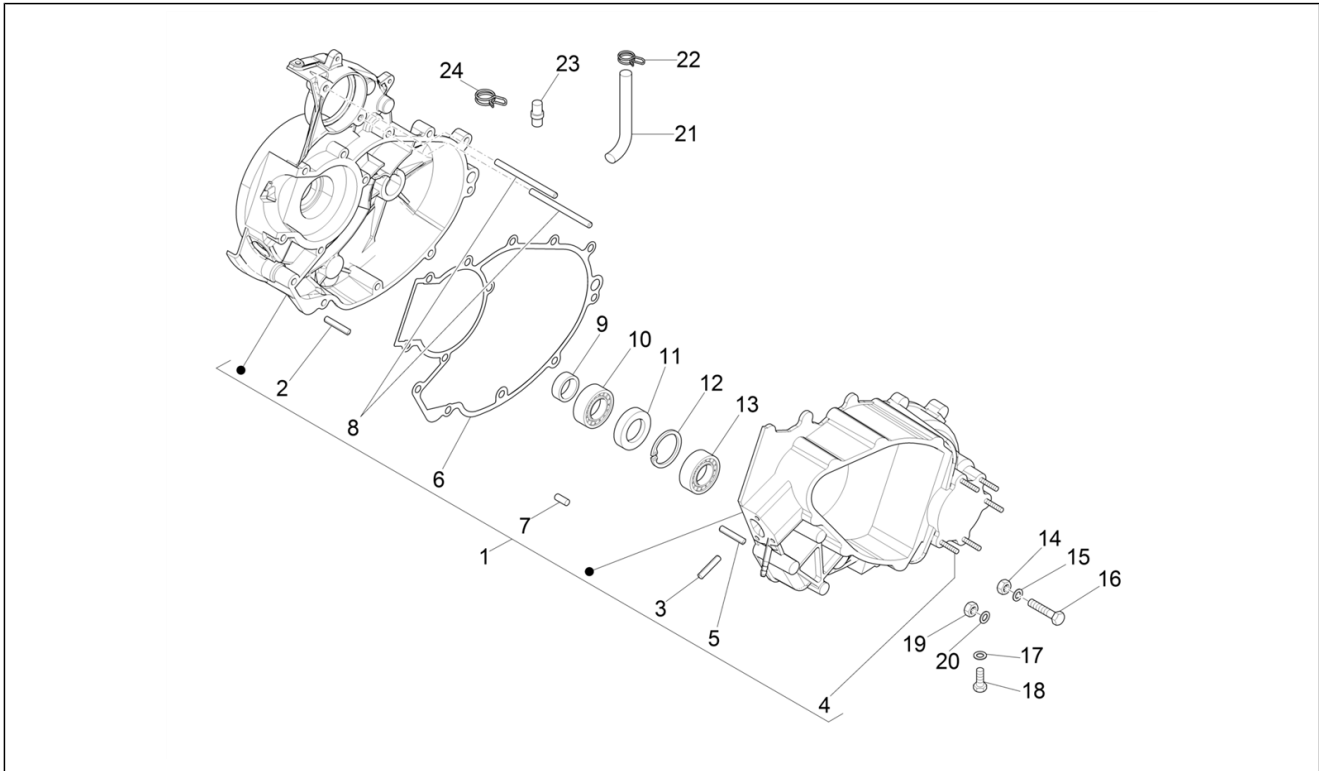

Einheit	Motor
Code	01.05
Beschreibung	Kurbelwellengehäuse
Inspektion	1

Pos.	Code	Beschreibung	Menge	Varianten
23	0193014	Entlüfter	1	
24	CM002905	Schlauchschelle	1