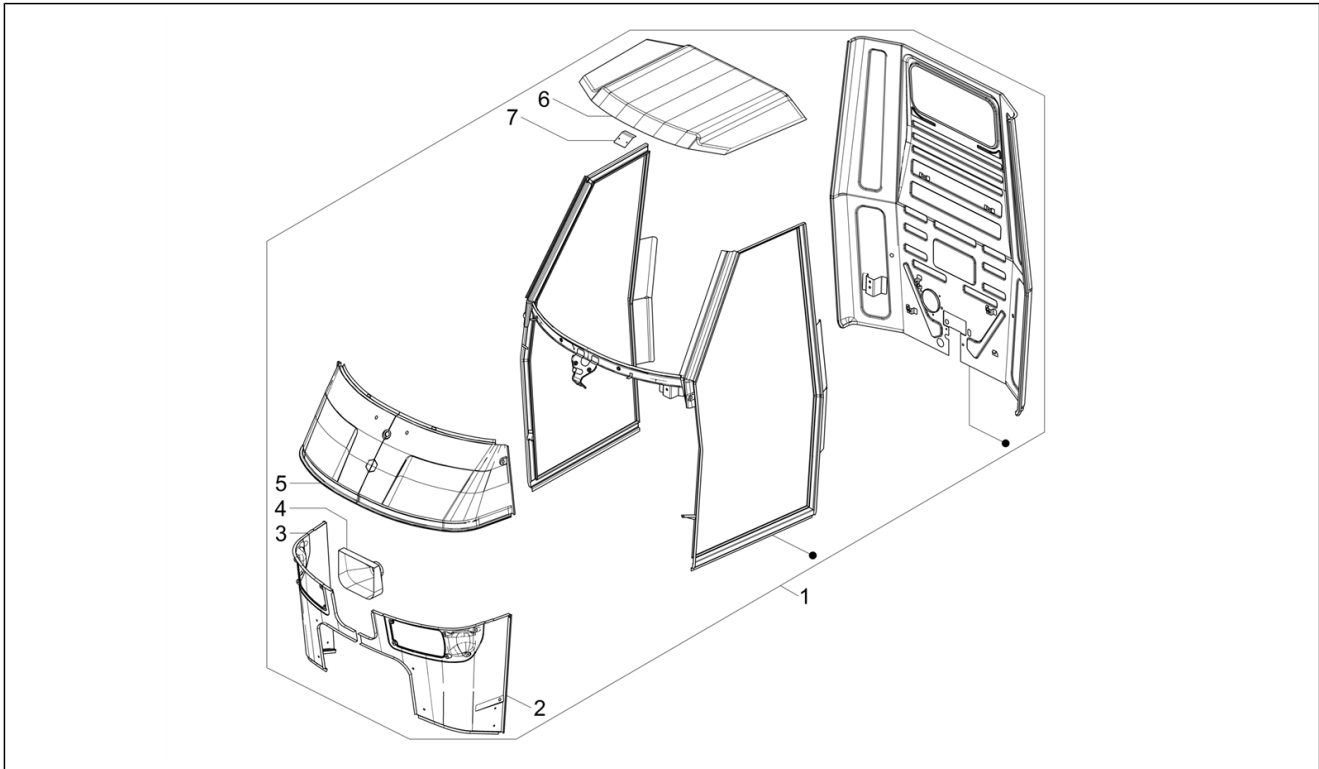

Einheit	Fahrgestell - Plastformteil - Karosserien
Code	02.02
Beschreibung	Rahmen/ vordere Karosserieteile
Inspektion	1

Pos.	Code	Beschreibung	Menge	Varianten
1	CM299401	Kabine	1	MODELL:Cross[Cross]
1	CM299402	Kabine	1	MODELL:Metallkas ten[F]
1	CM299403	Kabine	1	MODELL:Top (sponde in lega)[Top] Pianale Corto[PC] Pianale Lungo[PL]
2	2640734		1	
3	2640745	Not available	1	
4	264110	Luftansaugung	1	
5	568610	Vordere Verkleidung	1	
6	2325714	Dach	1	
7	264252		1