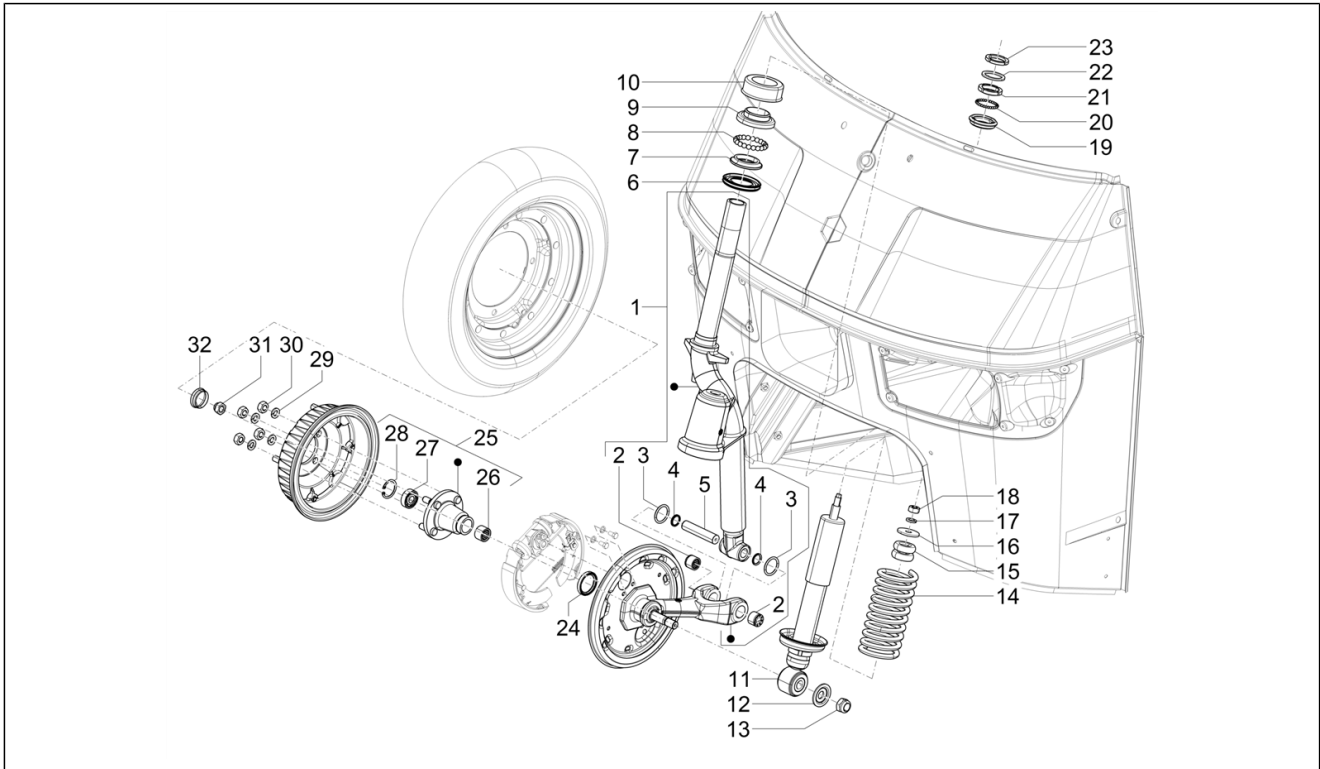

Einheit	Radaufhängungen
Code	04.07
Beschreibung	Vordere Radaufhängung - Stoßdämpfer
Inspektion	1

Pos.	Code	Beschreibung	Menge	Varianten
29	016410	Unterlegscheibe 17,6x11x2,5	4	
30	020110	Mutter M10 6H	4	
31	126409	Mutter	1	
32	126410	Kappe	1