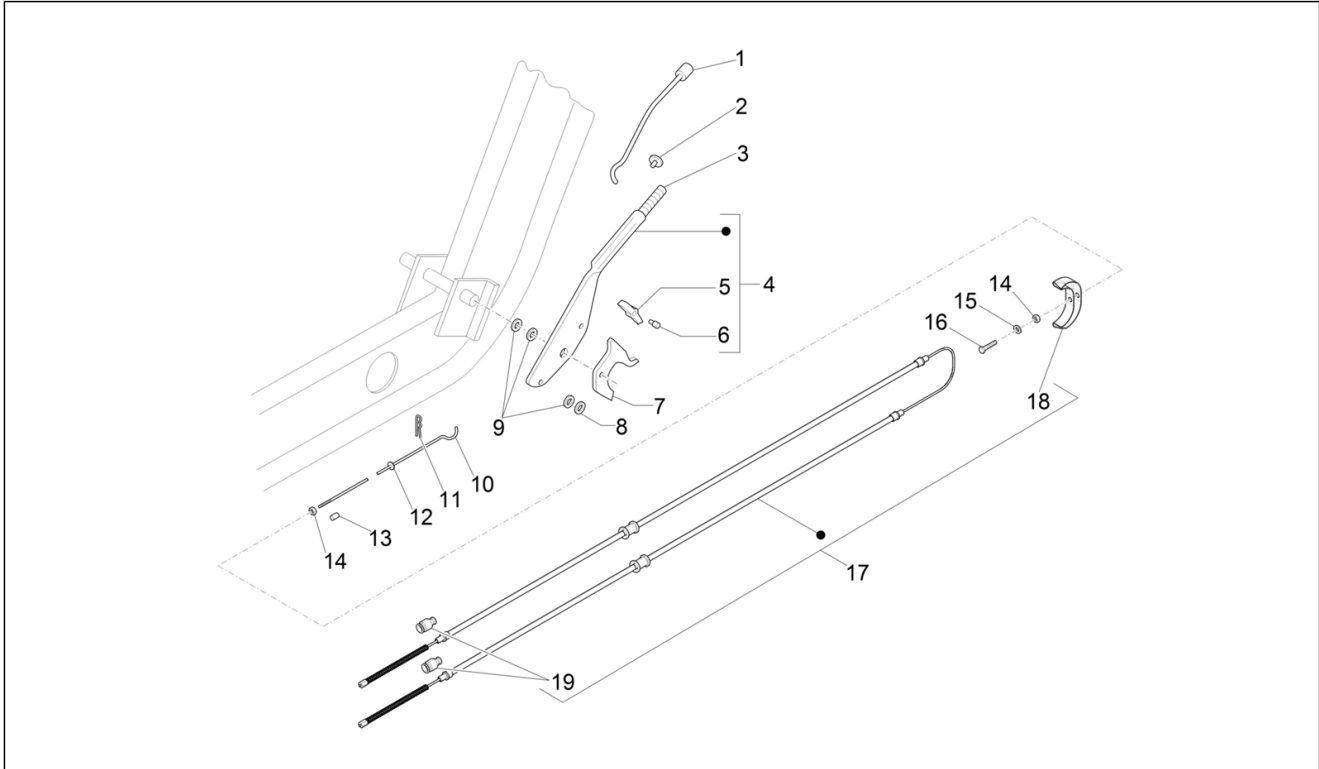

Einheit	Bremsanlage - Bowdenzüge
Code	05.07
Beschreibung	Feststellbremse
Inspektion	1

Pos.	Code	Beschreibung	Menge	Varianten
1	258656	Stange	1	
2	116232	Becher	1	
3	109310	Feder	1	
4	258657	Bremshebel	1	
5	109306	Führungsbolzen	1	
6	109309	Bolzen	1	
7	1176124	Schaltanzeige	1	
8	005970	Ring	1	
9	101422	Unterlegscheibe	3	
10	117613	Spannstange	1	
11	012768	Splint	1	
12	117614	Kabelführung	1	
13	117615	Distanzscheibe	1	
14	020106	Mutter M6	2	
15	118745	Unterlegscheibe	1	
16	008451	Schraube	1	
17	1E003115	Handbremszug	1	
18	117616	Vorderradgabel	1	
19	116260	Kappe	2