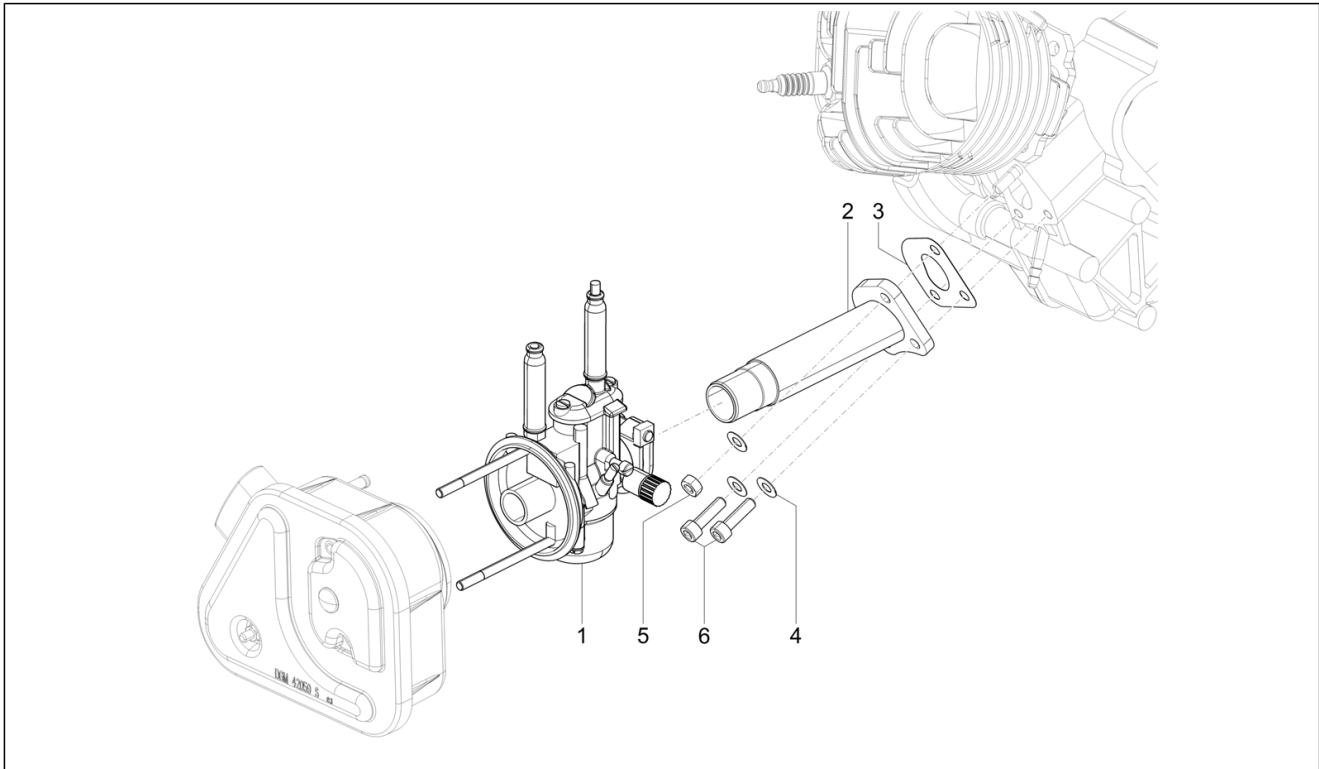

Einheit	Motor
Code	01.39
Beschreibung	Vergaser, komplett - Ansaugstutzen
Inspektion	1

Pos.	Code	Beschreibung	Menge	Varianten
1	1A014348	Vergaser komplett	1	Modellversion:Limited speed version (25 Km/h)[25 Km/h]
1	1A011477	Vergaser komplett	1	
2	1A014197	Anschluß	1	Modellversion:Limited speed version (25 Km/h)[25 Km/h]
2	1A011428	Anschluß	1	
3	1A014316	Dichtung Einlassanschluss	1	Modellversion:Limited speed version (25 Km/h)[25 Km/h]
3	873214	Dichtung Einlassanschluss	1	
4	007631	Unterlegscheibe	3	
5	020106	Mutter M6	1	
6	1A011416	Antitampering schraube M6x22	2