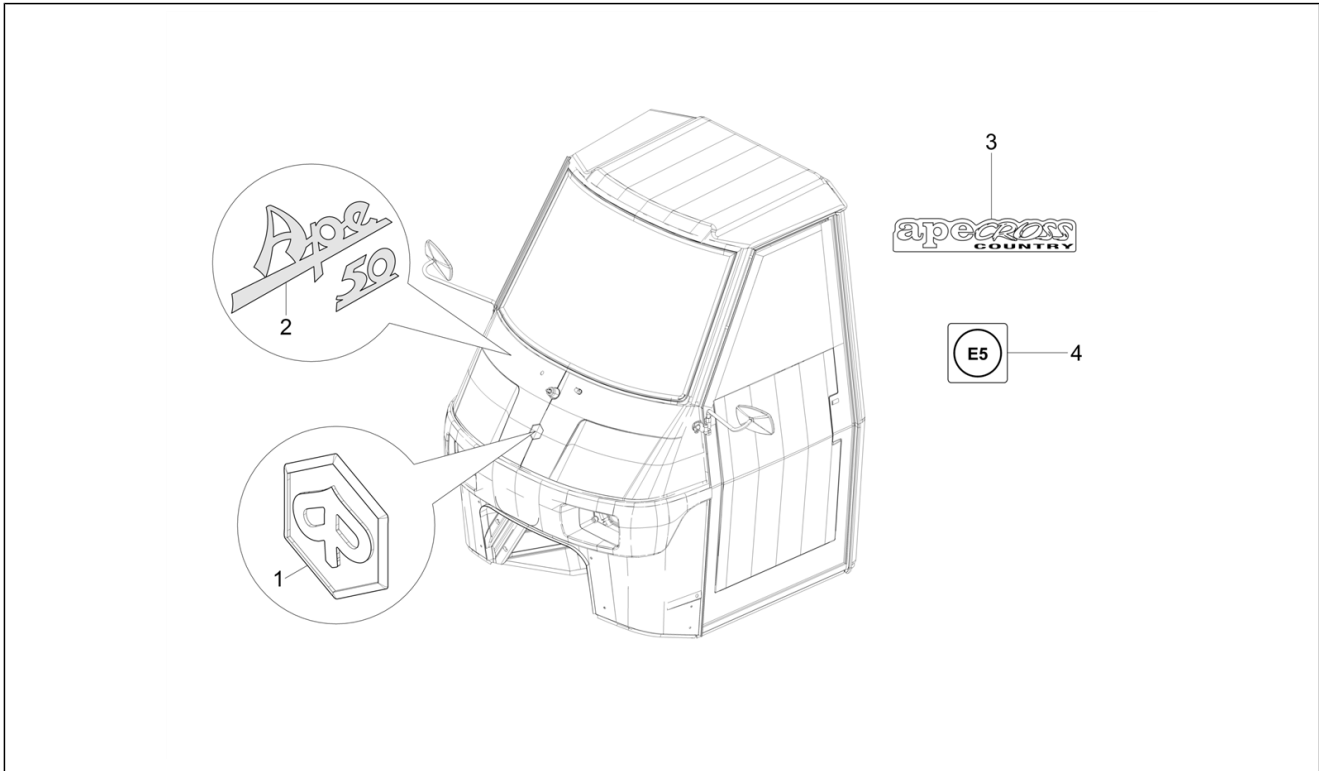

Einheit	Fahrgestell - Plastikformteil - Karosserien
Code	02.38
Beschreibung	Plaketten - Verzierungen
Inspektion	1

Pos.	Code	Beschreibung	Menge	Varianten
1	1E003228	Piaggio-Emblem	1	
2	B025153	Frontschild "Ape 50"	1	
3	569564	Heckschild "Ape Cross Country"	1	MODELL:Cross[Cross]
3	569562	Frontschild "Ape Cross Country"	1	MODELL:Cross[Cross]
4	1E003411		1