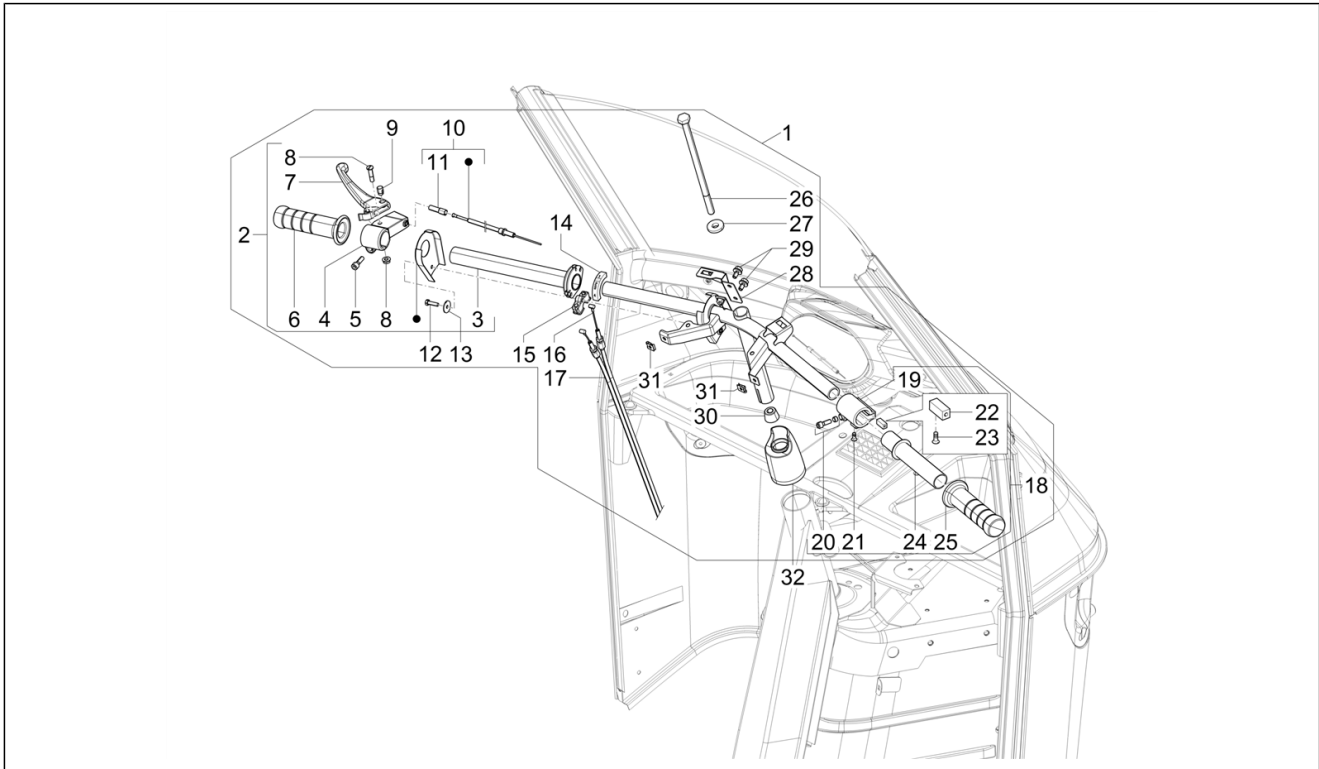

Einheit	Lenker/Lenkung
Code	03.06
Beschreibung	Lenker - Hauptbremszylinder
Inspektion	1

Pos.	Code	Beschreibung	Menge	Varianten
27	126612	Unterlegscheibe	1	
28	1E003282		1	
29	CM287314	Sechskantschraube mit doppelter Unterlegscheibe M6x14	1	
30	116298	Konus	1	
31	CM017414	Plättchen	2	
32	261400	Schutz	1