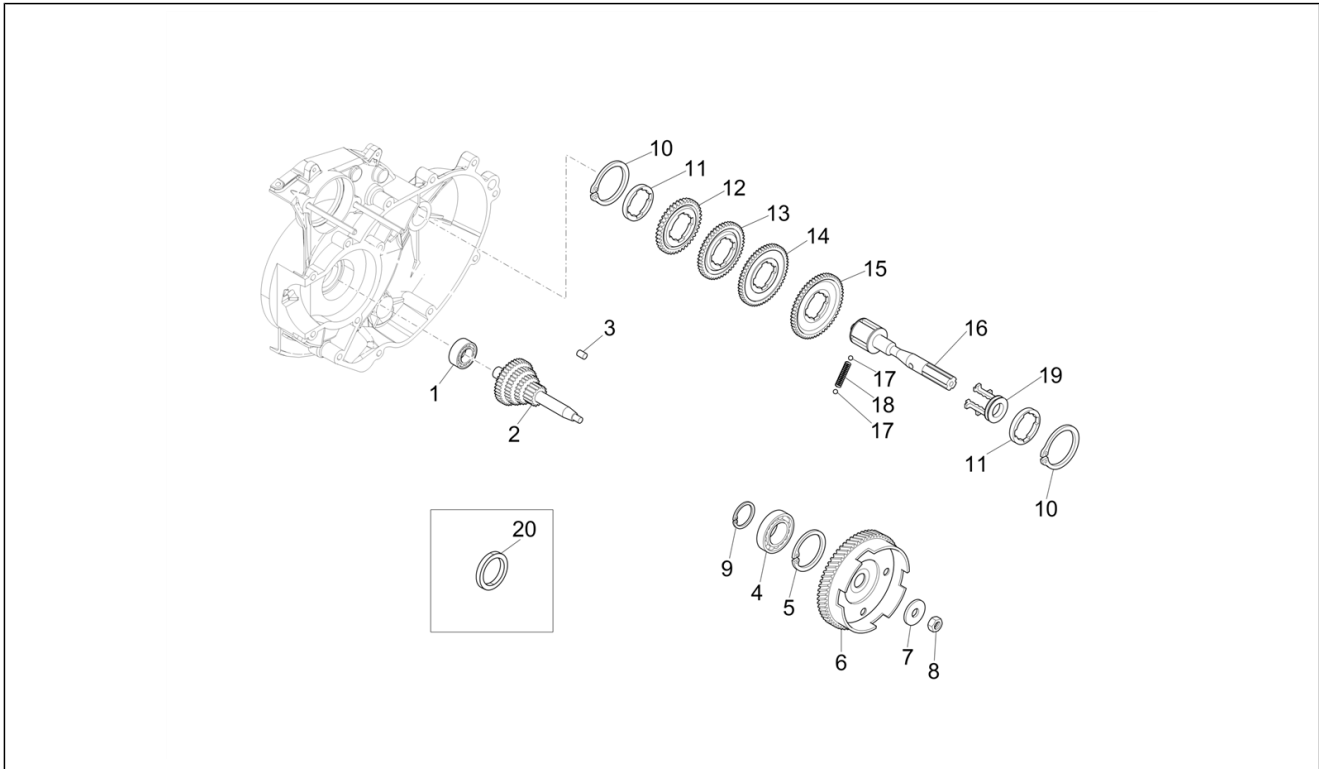

Einheit	Motor
Code	01.31
Beschreibung	Schaltgetriebe
Inspektion	1

Pos.	Code	Beschreibung	Menge	Varianten
1	007035	Lager	1	
2	1250834	Zahnradatz	1	
3	011753	Keil	1	
4	007130	Lager	1	
5	006647	Seegerring	1	
6	4363951	Schneckenradgetriebe	1	
7	244297	Unterlegscheibe	1	
8	001508	Mutter	1	
9	006425	Ring	1	
10	009101	Sprengring	2	
11	165418	Ring 1° magg.	1	
11	165417	Ring 2° magg.	1	
11	138393	Ring	1	
12	2854224	Zahnrad 4. Gang	1	
13	1654504	Zahnrad 3. Gang	1	
14	1654494	Zahnrad 2. Gang	1	
15	1654574	Zahnrad 1. Gang	1	
16	2425815	Not available	1	
17	006379	Kugel	2	
18	150110	Feder	1	
19	1349026	Schaltkreuz 4. Gang	1	
20	B017344	Distanzscheibe	1	Modellversion:Limited speed version (25 Km/h)[25 Km/h]