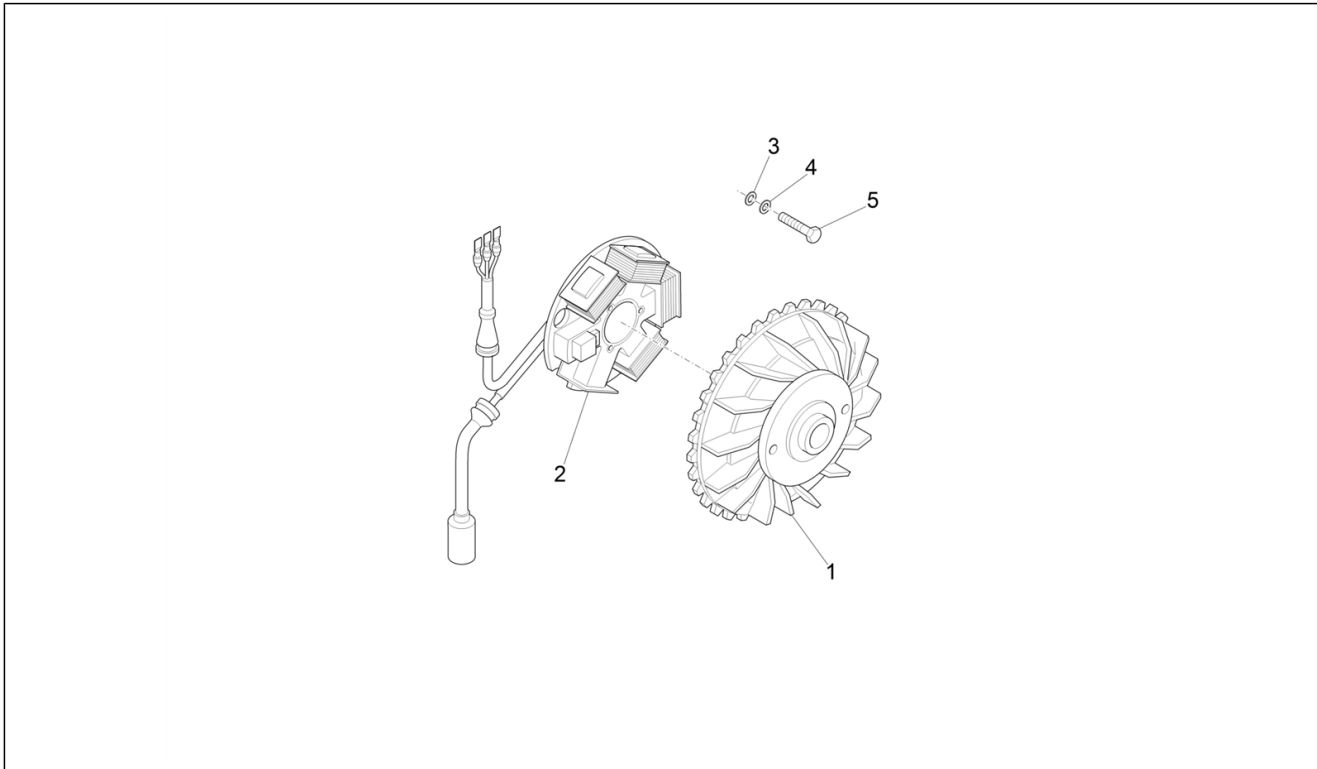

Einheit	Motor
Code	01.21
Beschreibung	Lichtmaschine
Inspektion	1

Pos.	Code	Beschreibung	Menge	Varianten
1	642204	Lüfterrad	1	
2	642205	Stator komplett	1	
3	0900455	Unterlegscheibe	3	
4	006965	Ausgleichscheibe 5.3x10x10	3	
5	000292	Schraube	3