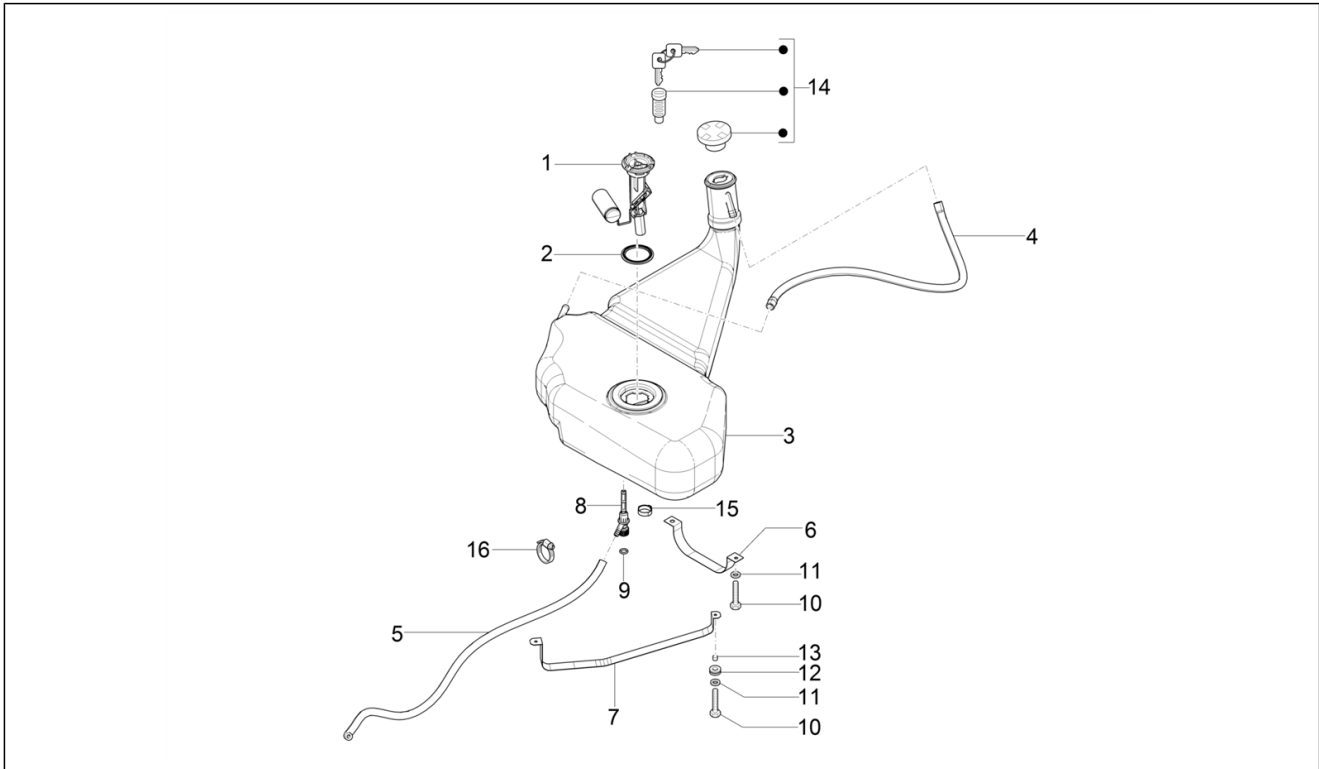

Einheit	Fahrgestell - Plastikformteil - Karosserien
Code	02.47
Beschreibung	Benzintank
Inspektion	1

Pos.	Code	Beschreibung	Menge	Varianten
1	1D002522	Benzinanzeiger	1	
2	1E003064	Dichtung	1	
3	1E003062	Kraftstofftank kpl.	1	
4	CM031701	Leitung	1	
5	CM002503	Leitung	1	
6	255800	Bügel	1	
7	255799	Bügel	1	
8	1E003065	Kraftstoffhahn	1	
9	235661	Dichtung	1	
10	709674	TCEI Schraube M6x20	4	
11	016406	Federring 6,4x11,8x1	4	
12	256415	Puffer	2	
13	256416	Distanzscheibe	2	
14	B023231		1	
15	B023531	Schlauchschele	1	
16	CM002907	Schelle	1