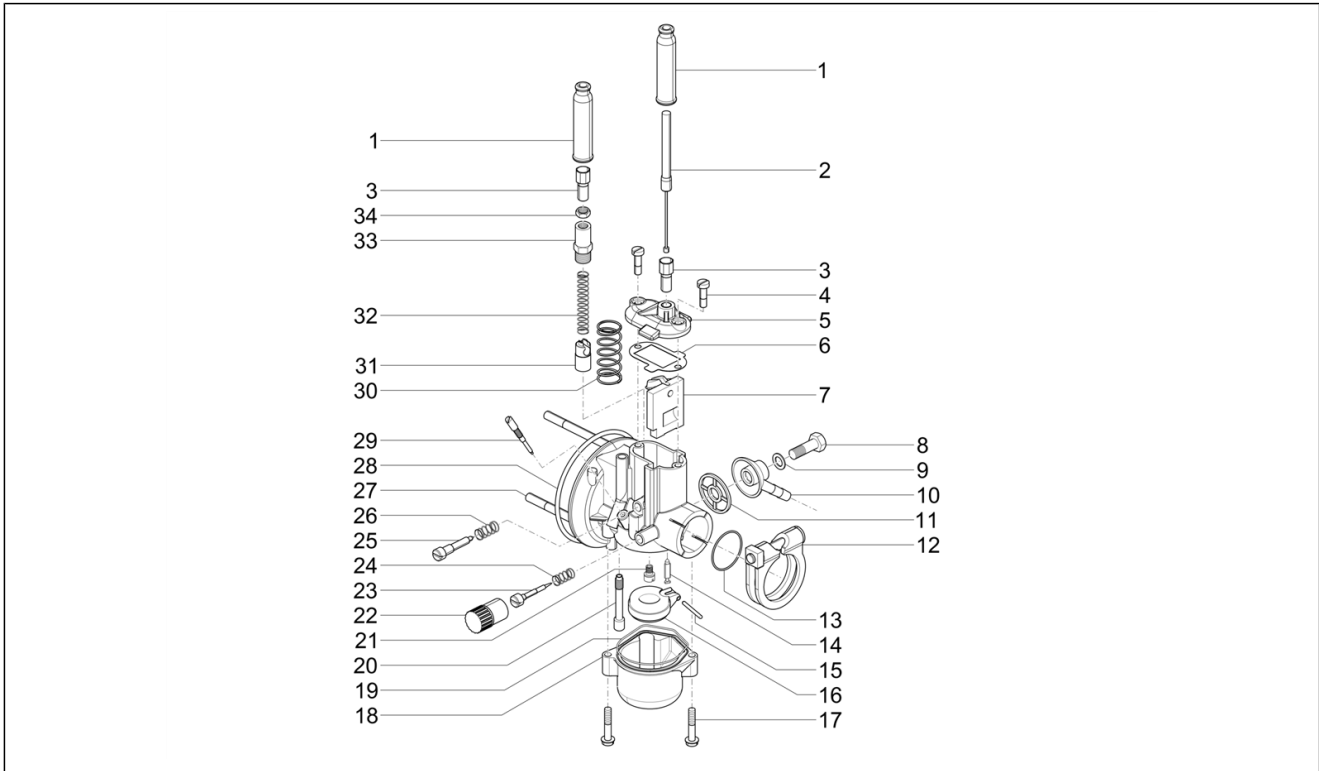

Einheit	Motor
Code	01.40
Beschreibung	Vergaserkomponenten
Inspektion	1

Pos.	Code	Beschreibung	Menge	Varianten
1	127050	Kappe	2	
2	612791	Seilzug Verteiler Vergaser	1	
3	024638	Schraube	2	
4	113906	Schraube	2	
5	196692	Deckel	1	
6	196694	Dichtung	1	
7	196380	Gasventil	1	
7	1A014380	Gasventil	1	Modellversion:Limited speed version (25 Km/h)[25 Km/h]
8	085294	Schraube	1	
9	085288	Dichtung	1	
10	152067	Röhrchen	1	
11	099315	Kraftstofffilter	1	
12	140275	Ring	1	
13	245201	Dichtung	1	
14	090506	Federsplint	1	
15	085291	Bolzen	1	
16	199915	Schwimmer	1	
17	098134	Schraube	2	
18	098138	Schwimmergehäuse	1	
19	098148	Dichtung	1	
20	098433	Strahl	1	
21	CM140624		1	
21	CM140623		1	Modellversion:Limited speed version (25 Km/h)[25 Km/h]
22	245633	Kappe	1	
23	240199	Schraube	1	
24	098135	Feder	1	
25	245632	Schraube regelung	1	
26	098130	Feder	1