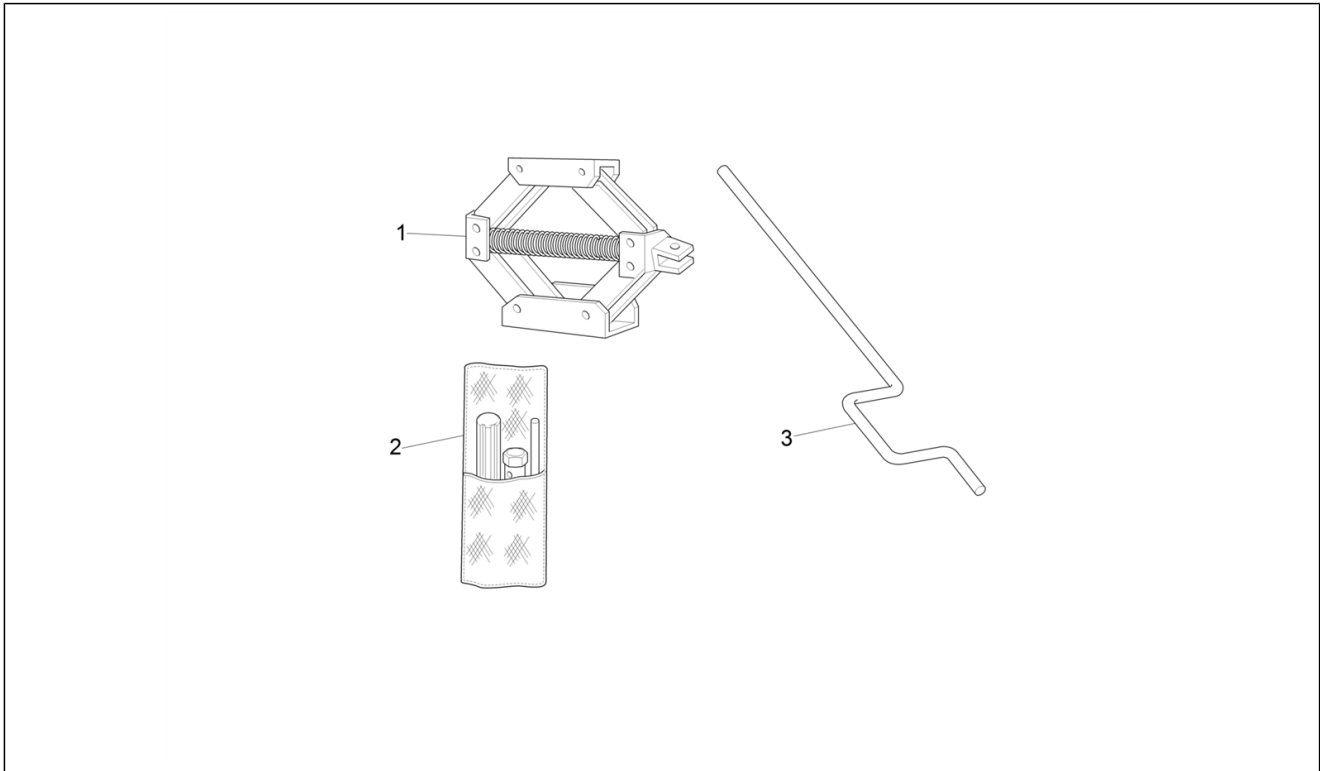

Einheit	Fahrgestell - Plastformteil - Karosserien
Code	02.39
Beschreibung	Sitzbank/Sitzbänke - Werkzeugtasche
Inspektion	1

Pos.	Code	Beschreibung	Menge	Varianten
1	55568R	Wagenheber	1	
2	561865	Werkzeugtasche	1	
3	566871	Kurbel wagenheber	1