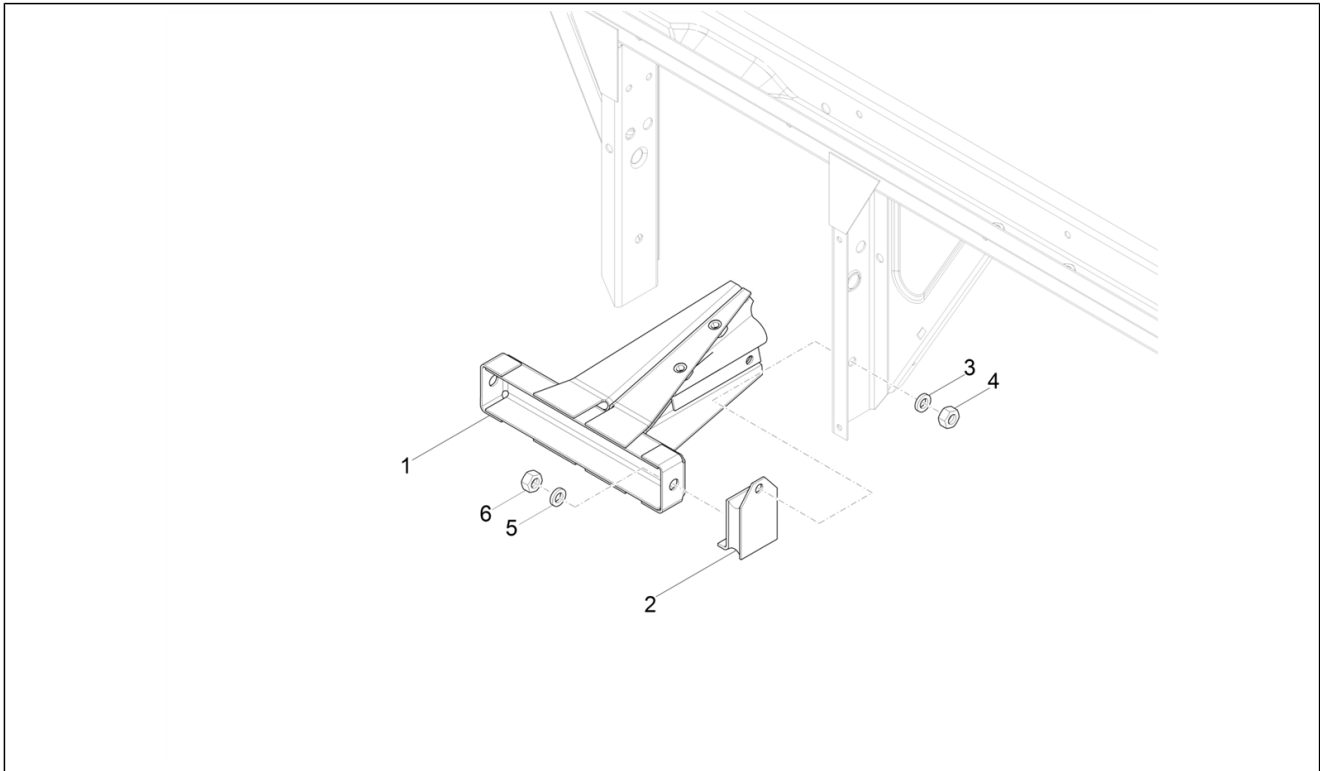

Einheit	Fahrgestell - Plastikformteil - Karosserien
Code	02.05
Beschreibung	Motorhalterungen
Inspektion	1

Pos.	Code	Beschreibung	Menge	Varianten
1	2411493	Motorhalterung mit Innenteilen	1	
2	127350	Halter	2	
3	012535	Unterlegscheibe	2	
4	020110	Mutter M10 6H	2	
5	012535	Unterlegscheibe	2	
6	020110	Mutter M10 6H	2