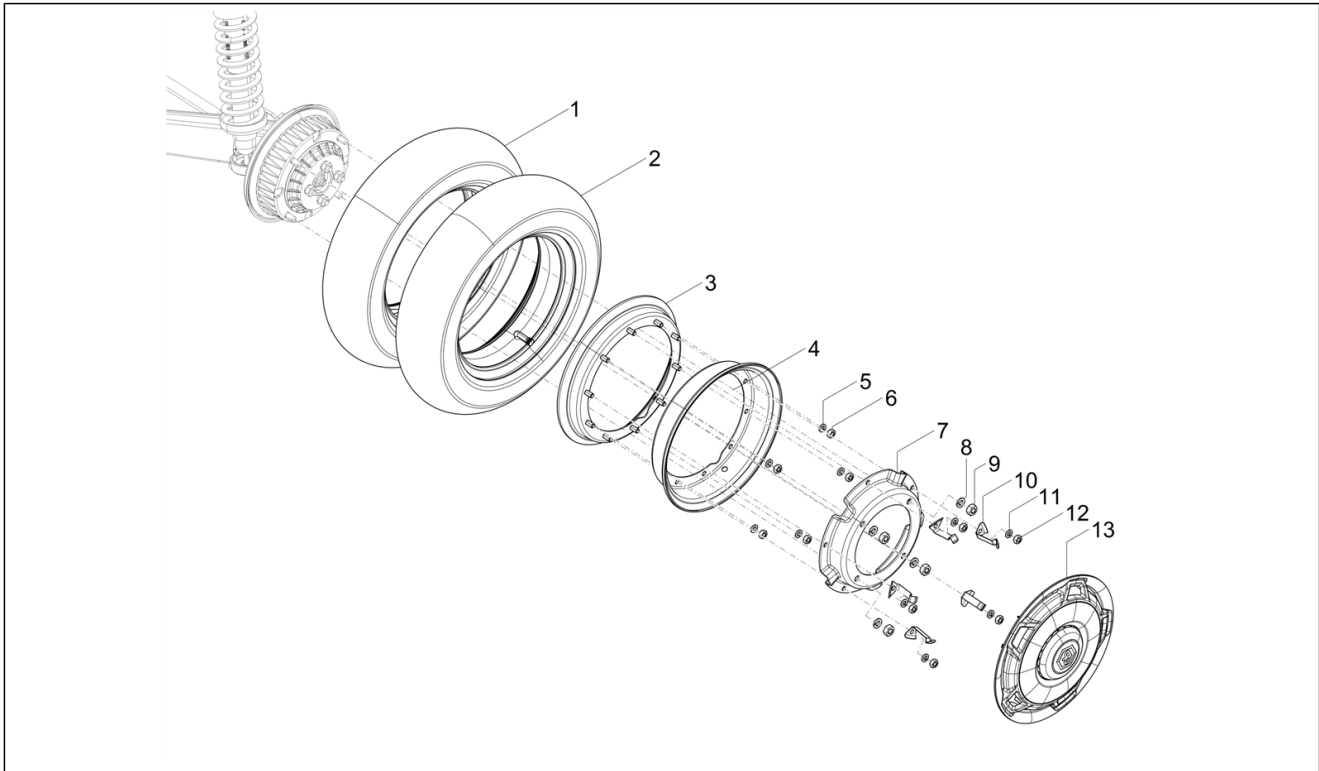

Einheit	Radaufhängungen
Code	04.12
Beschreibung	Hinterrad
Inspektion	1

Pos.	Code	Beschreibung	Menge	Varianten
1	56500R		2	
2	228663	Schlauch	2	
3	1E0029625		2	
4	1E002963	Felge	2	
5	016408	Sprengscheibe 13,75x8,15x4,5	10	
6	810688	Mutter	10	
7	1E002946		2	
8	016410	Unterlegscheibe 17,6x11x2,5	8	
9	020110	Mutter M10 6H	8	
10	1E003149	Rückhaltefeder Radkappe	10	
11	016408	Sprengscheibe 13,75x8,15x4,5	10	
12	810688	Mutter	10	
13	1E003041	Radabdeckung	2