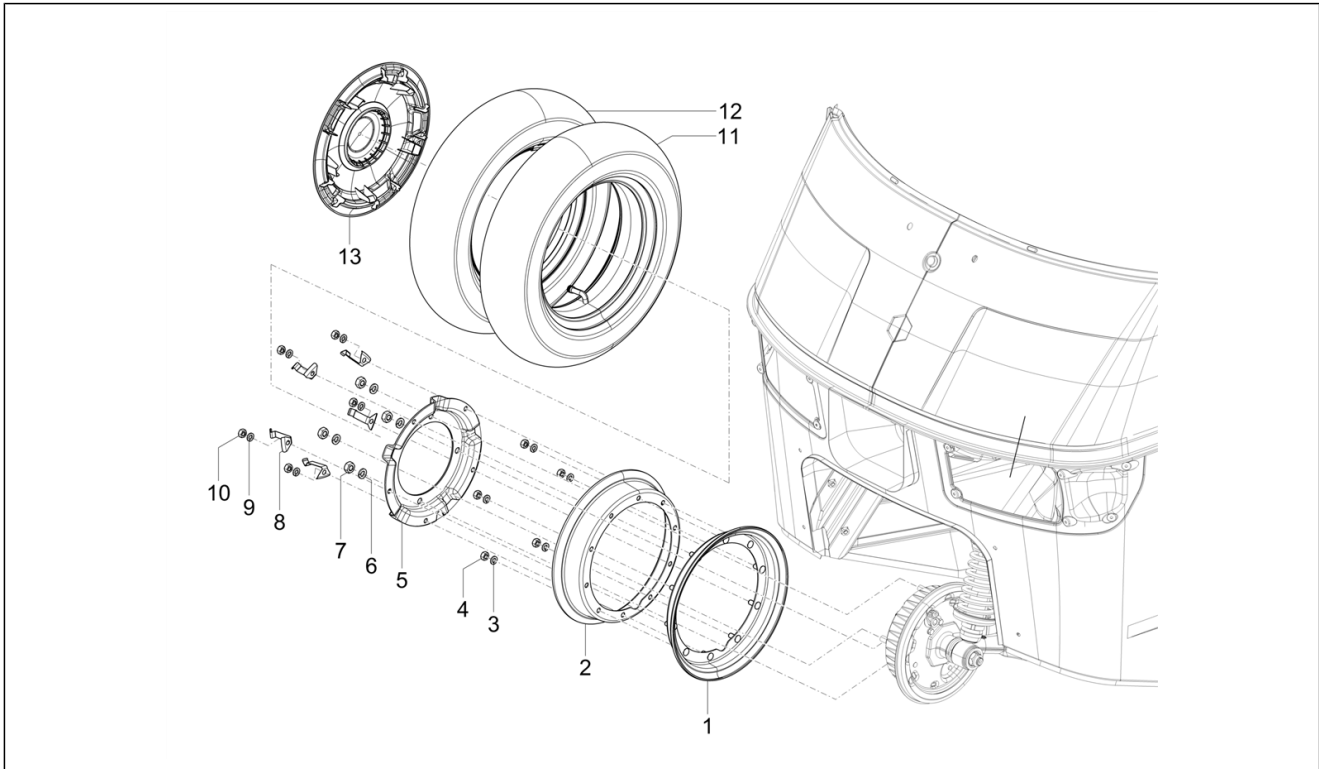

Einheit	Radaufhängungen
Code	04.11
Beschreibung	Vorderrad
Inspektion	1

Pos.	Code	Beschreibung	Menge	Varianten
1	1E0029625		1	
2	1E002963	Felge	1	
3	016408	Sprengscheibe 13,75x8,15x4,5	5	
4	810688	Mutter	5	
5	1E002936		1	
6	016410	Unterlegscheibe 17,6x11x2,5	4	
7	020110	Mutter M10 6H	4	
8	1E003149	Rückhaltefeder Radkappe	5	
9	016408	Sprengscheibe 13,75x8,15x4,5	5	
10	810688	Mutter	5	
11	228663	Schlauch	1	
12	56500R		1	
13	1E003041	Radabdeckung	1