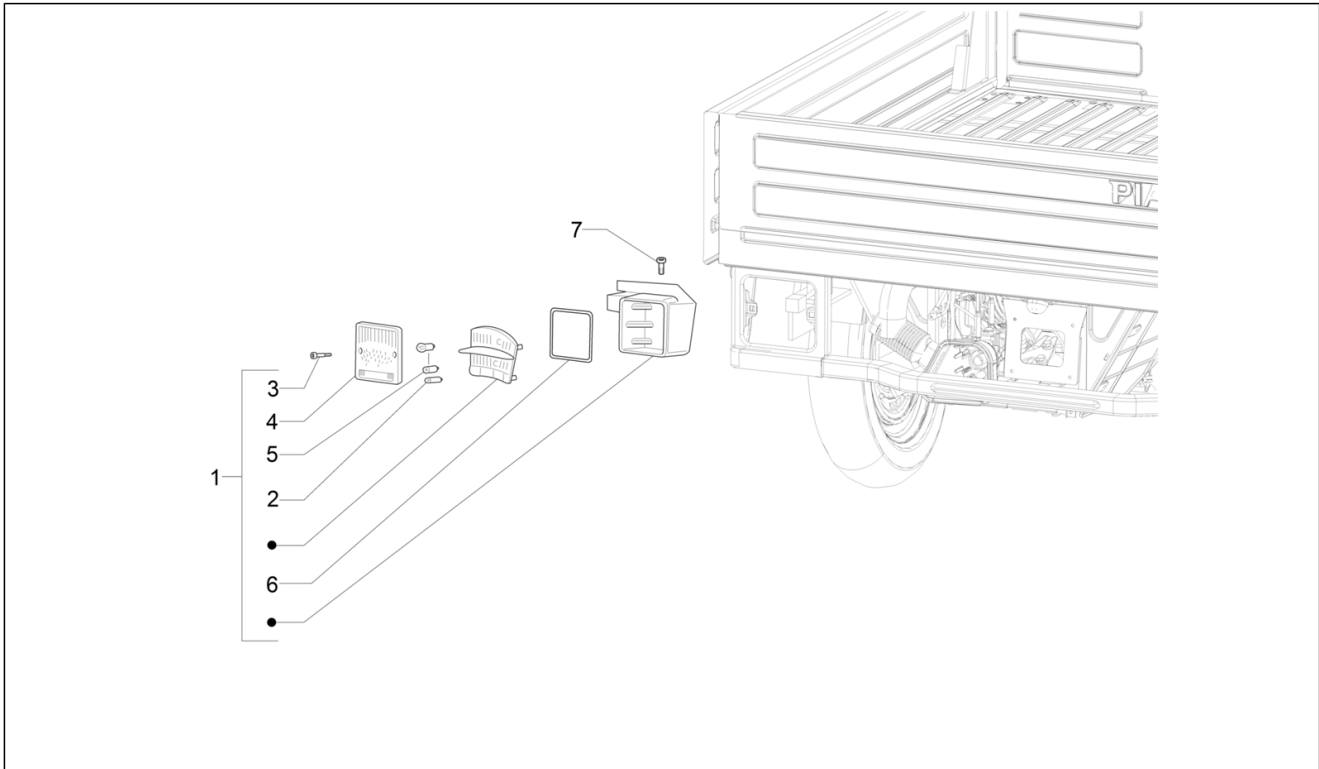

Einheit	Elektrischeanlage
Code	06.04
Beschreibung	Hinterleuchten - Blinkleuchten
Inspektion	1

Pos.	Code	Beschreibung	Menge	Varianten
1	567192	Rücklicht	2	
2	163015	Lampen 12V-4W	1	
3	290944	Blechschaube mit Kunststoffkopf	2	
4	256194	Transparent	1	
5	181746	Lampen 12V-10W	2	
6	250626	Dichtung	1	
7	567106	Stift	4