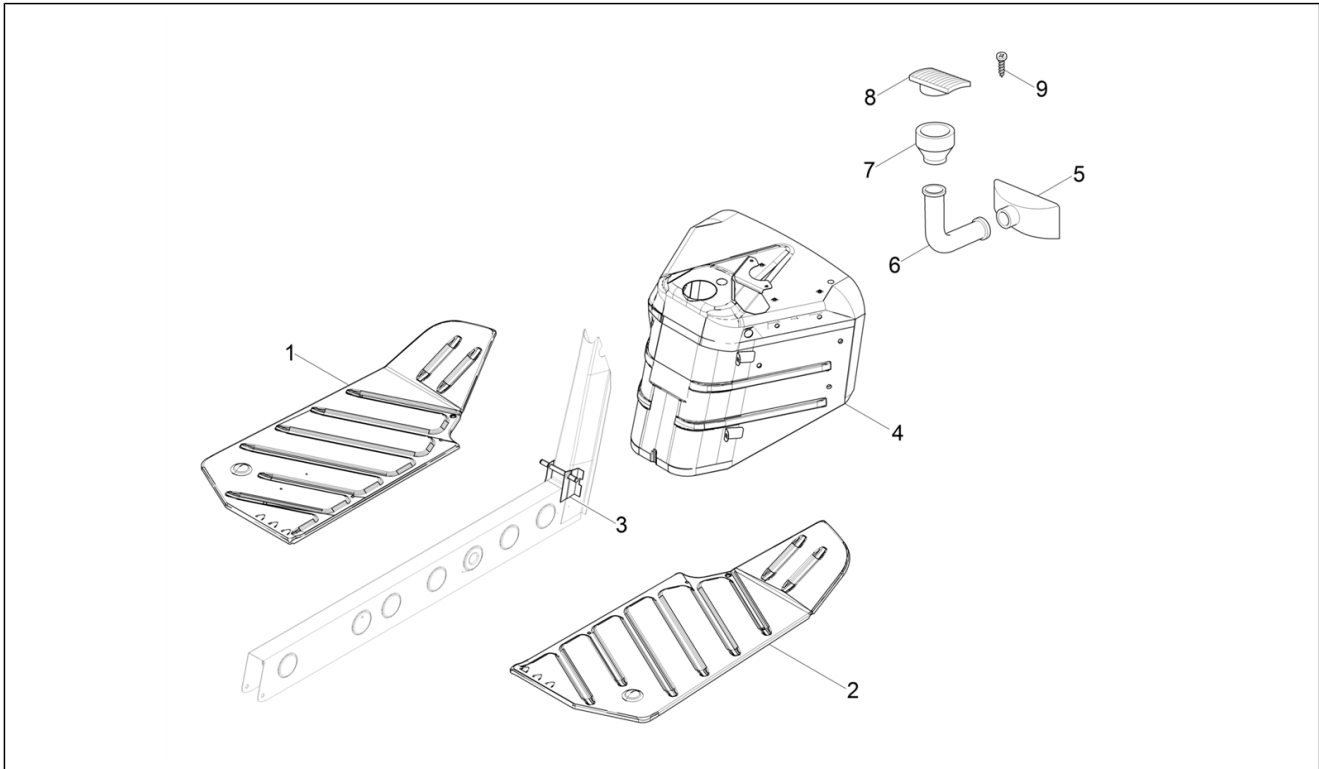

Einheit	Fahrgestell - Plastikformteil - Karosserien
Code	02.35
Beschreibung	Vorderes Bodenpaneel
Inspektion	1

Pos.	Code	Beschreibung	Menge	Varianten
1	5671115	Not available	1	
2	2560755	Not available	1	
3	2586375	Halterung	1	
4	1E003134	Not available	1	
5	2641105	Luftansaugung	1	
6	264081	Leitung	1	
7	264082	Anschluß Lufteinlaß	1	
8	264151	Düse	1	
9	008451	Schraube	2