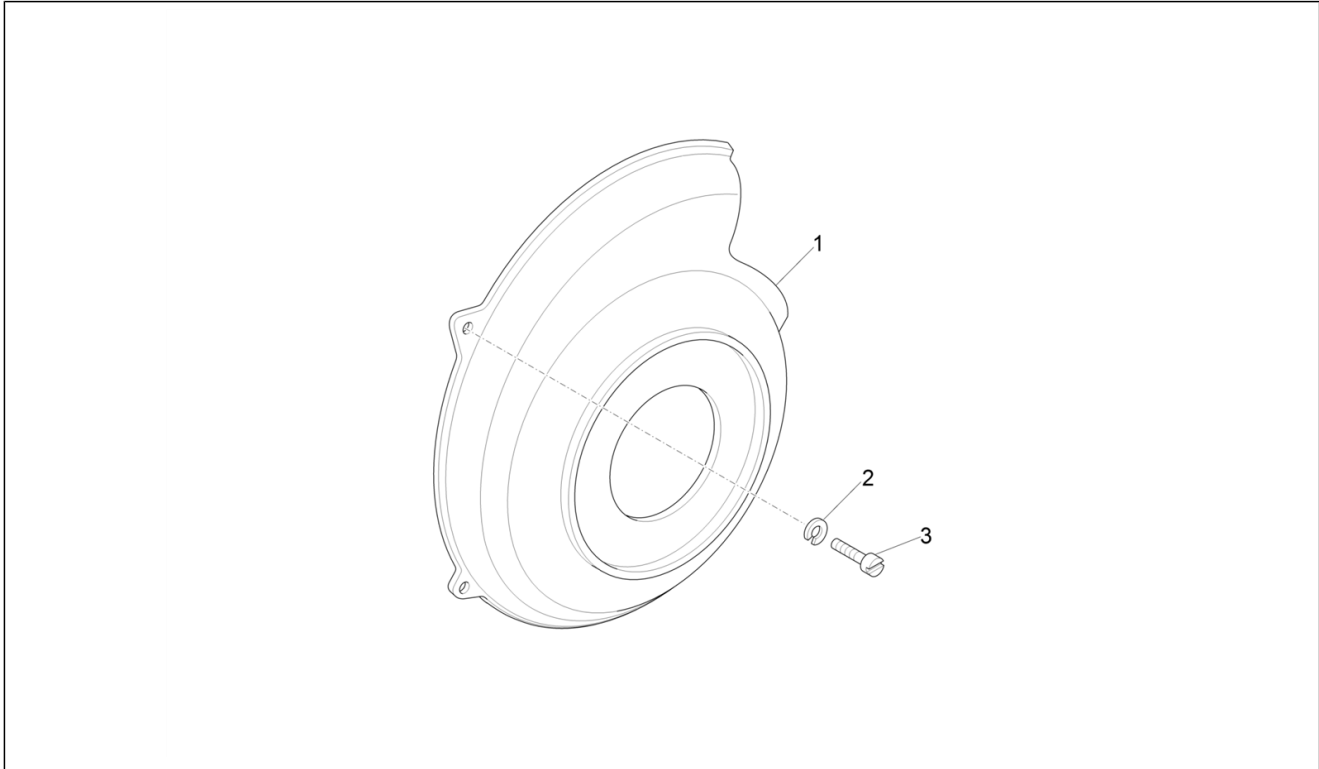

Einheit	Motor
Code	01.23
Beschreibung	Schwungraddeckel - Ölfilter
Inspektion	1

Pos.	Code	Beschreibung	Menge	Varianten
1	834751	Deckel	1	
2	078307	Ausgleichscheibe	2	
3	CM288712	Schraube	5