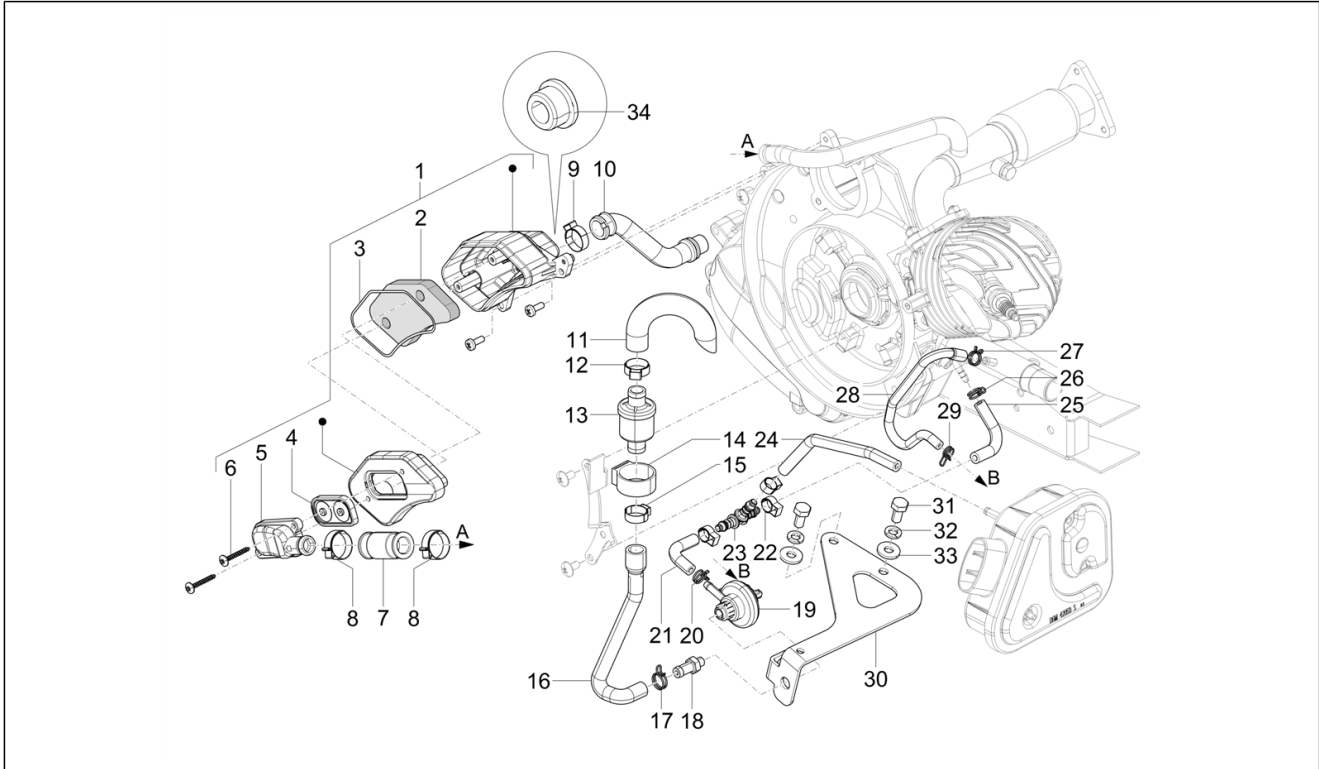

Einheit	Motor
Code	01.46
Beschreibung	Gehäuse nebenluft
Inspektion	1

Pos.	Code	Beschreibung	Menge	Varianten
1	8318591		1	
2	486942	Filter sas	1	
3	486943	Dichtung	1	
4	82758R	Membran	1	
5	827209	Deckel sas	1	
6	478533	Gew.schr.	2	
7	827443	Hülse	1	
8	827444	Schelle	2	
9	CM001905	Schlauchschelle	1	
10	827208	Ansaugleitung sas	1	
11	1A011449	Leitung	1	
12	CM001905	Schlauchschelle	1	
13	871825	Luftfilter	1	
14	272842	Elastische Halterung	1	
15	CM001904	Schlauchschelle	1	
16	1A011423	Leitung	1	
17	CM002905	Schlauchschelle	1	
18	1A011422	Anschluss	1	
19	1A014343	Automatischer hahn zu senkung	1	Modellversion:Limited speed version (25 Km/h)[25 Km/h]
19	1A011446	Automatischer hahn zu senkung	1	
20	CM002904	Schlauchschelle	1	
21	1A011424	Leitung	1	
22	CM001901	Schlauchschelle	3	
23	2B002254	T-förmiger Anschluß	1	
24	1A011427		1	
25	1A011425		1	
26	CM002905	Schlauchschelle	1	
27	CM002904	Schlauchschelle	1