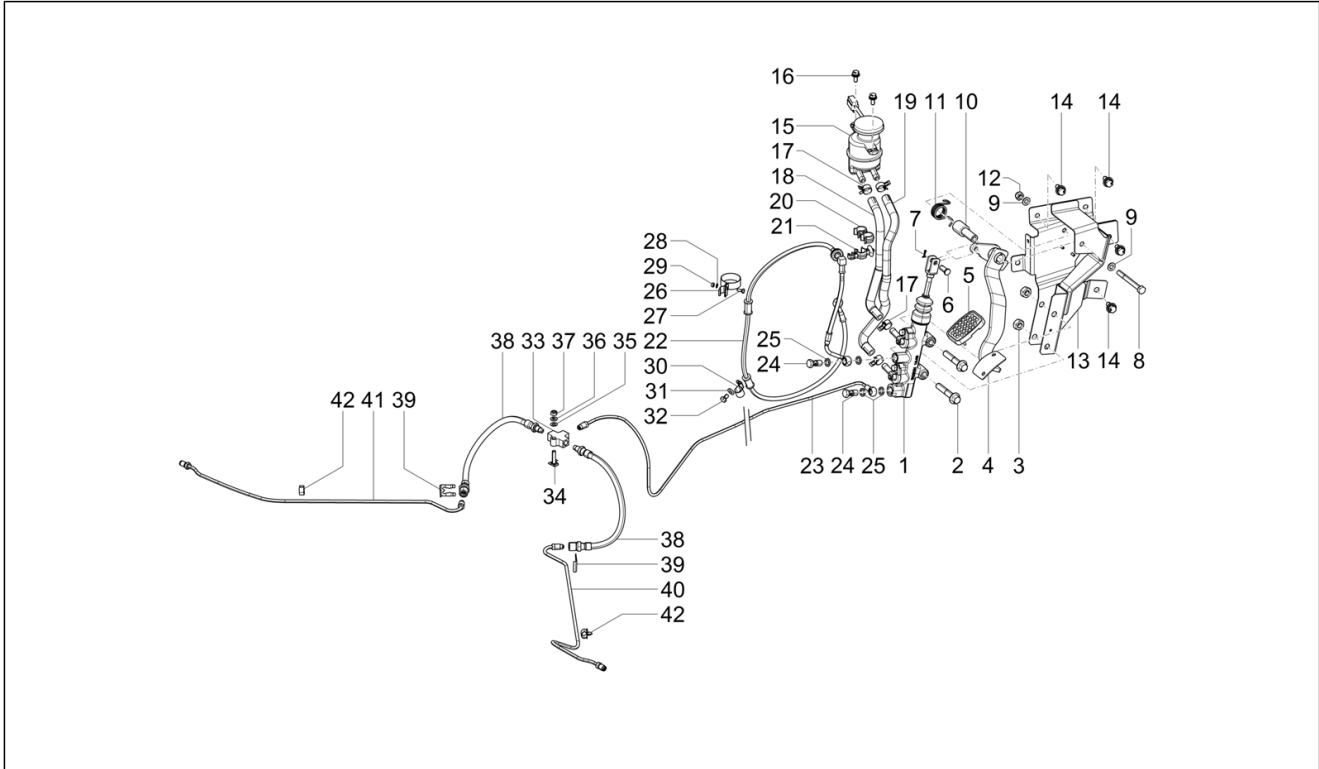

Einheit	Bremsanlage - Bowdenzüge
Code	05.04
Beschreibung	Bremsanlage
Inspektion	1

Pos.	Code	Beschreibung	Menge	Varianten
1	B075485	Bremspumpe	1	
2	B074999	TE Schr. m. Flansch M10x55	2	
3	632056	Sechskantmutter M6	2	
4	1E002996	Bremspedal	1	
5	567461	Anschlagpuffer	1	
6	652001	Bolzen	1	
7	567920	Splint	1	
8	030081	Schraube	1	
9	003058	Flachscheibe 15x8,4x1,5	2	
10	1E002969		1	
11	B073800	Bremspedalfeder	1	
12	003058	Flachscheibe 15x8,4x1,5	1	
13	1E002967		1	
14	CM289420	[...]	4	
15	1E001948	Öltank Bremsen	1	
16	CM287316	Sechskantschraube M6x16	1	
17	B001543	Schlauchschelle	4	
18	1E002981		1	
19	1E002982		1	
20	1E003128	14,5	1	
21	1E003129	6,2-14,5	1	
22	1E002985	Bremsölleitung vorn	1	
23	1E002990		1	
24	AP8113003	Fixierschraube Ölschlauch	2	
25	1E002997	Kupferdichtung	4	
26	126328	Schelle	1	
27	031025	Schraubbolzen	1	
28	003054	U.scheibe 4,3x8x0,5	1