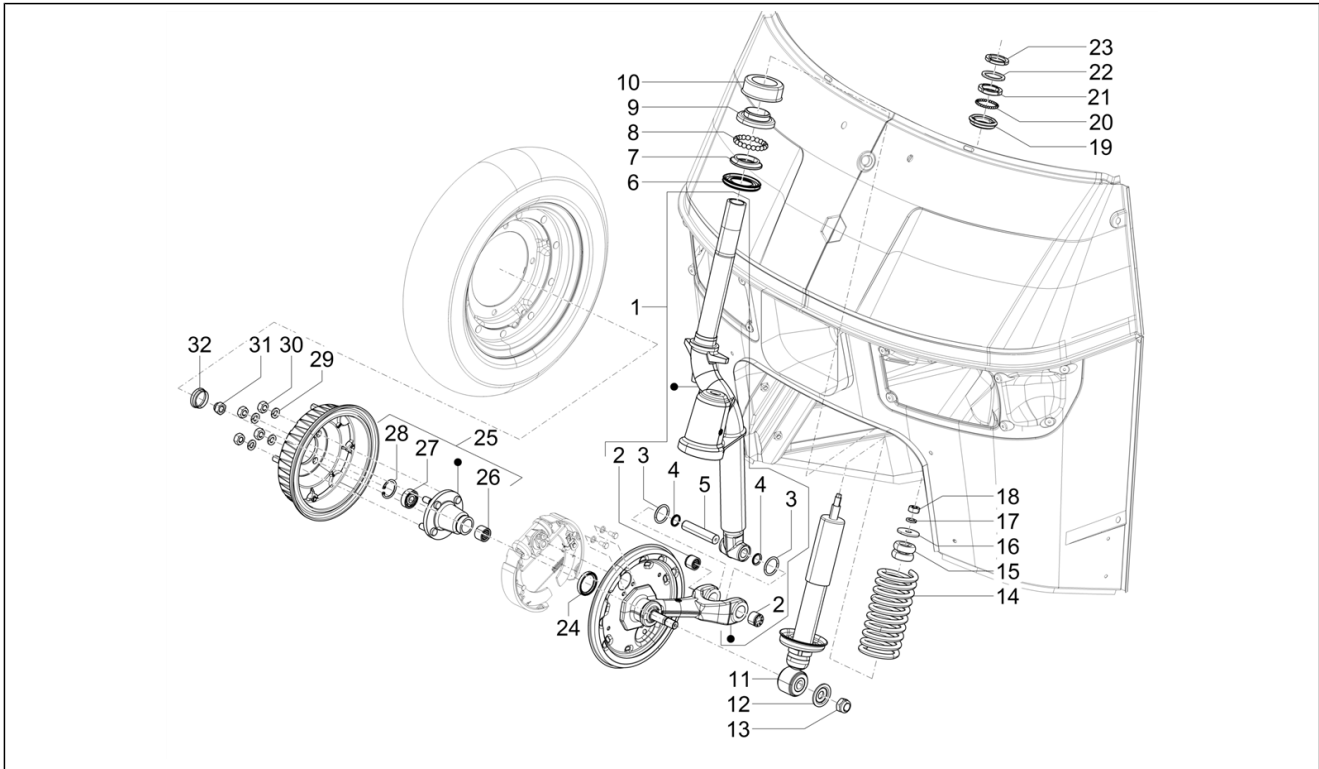

Einheit	Radaufhängungen
Code	04.07
Beschreibung	Vordere Radaufhängung - Stoßdämpfer
Inspektion	1

Pos.	Code	Beschreibung	Menge	Varianten
1	1E002930	Lenkrohr kompl. mit Arm	1	
2	137146	Büchse	2	
3	006731	Dichtung	2	
4	119219	Gasket ring	2	
5	137144	Lenkradbolzen	1	
6	119216	Unterlegscheibe	1	
7	568933	Lagerschale	1	
8	006380	Kugel	20	
9	568934	Äußeres Lenklager	1	
10	119215	Staubschutz	1	
11	646463	Vorderer Stoßdämpfer	1	
12	177468	Scheibe	1	
13	006844	Mutter M14x1,5	1	
14	119878	Feder	1	
15	174874	Puffer	2	
16	567427	Unterlegscheibe	1	
17	016410	Unterlegscheibe 17,6x11x2,5	1	
18	021110	Mutter	1	
19	568931	Lagerschale	1	
20	014246	Kugel	28	
21	568932	Nutmutter	1	
22	0037514	Unterlegscheibe des Lenkrads	1	
23	0111094	Gewinding Lenkrohr	1	
24	021460	Ring	1	
25	1E0029355		1	
26	121095	Nadellager	1	
27	002800	Lager 12x32x10	1	
28	006632	Sprengring	1