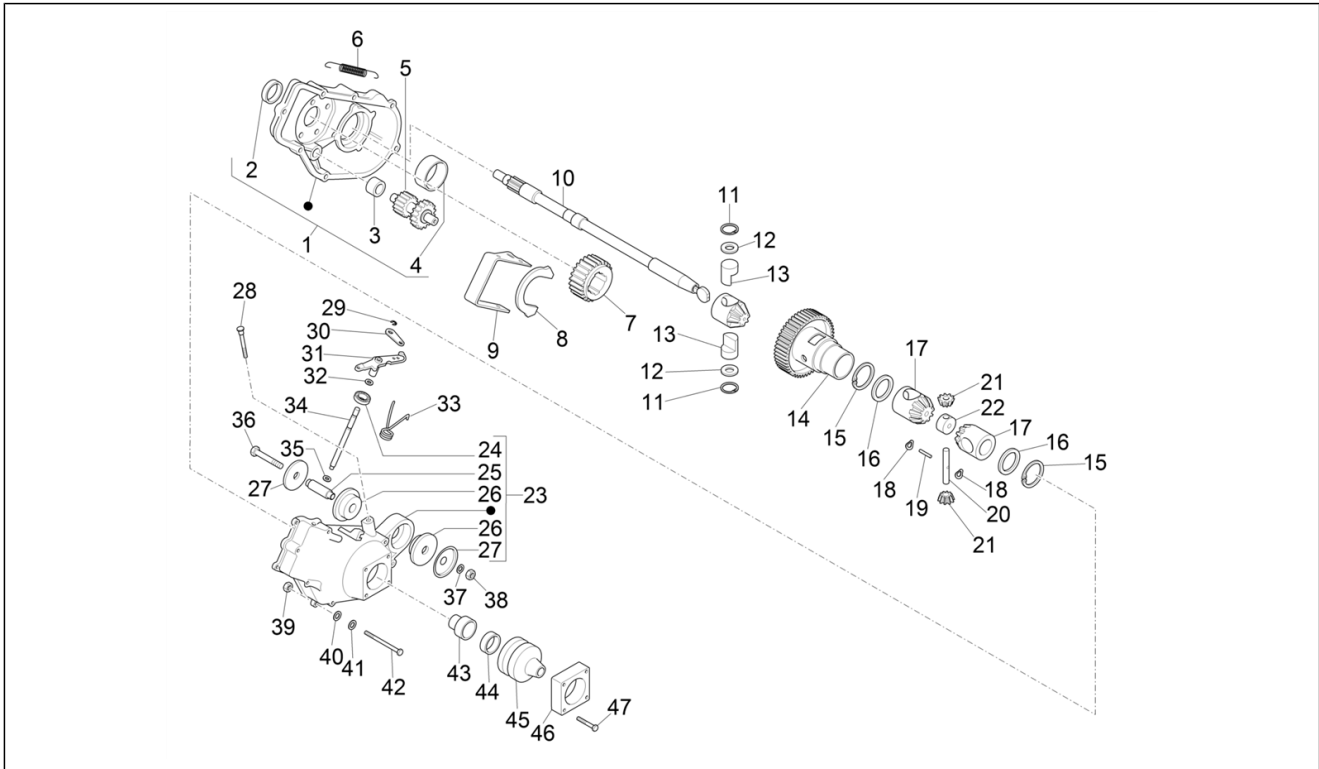

Einheit	Motor
Code	01.28
Beschreibung	Hinterachsantrieb
Inspektion	1

Pos.	Code	Beschreibung	Menge	Varianten
1	2485145	Not available	1	
2	128217	Ring	1	
3	168407	Nadelkaefig	1	
4	119981	Buchse	1	
5	2855124	Not available	1	
6	116695	Feder	1	
7	2854214	Schieberadgetriebe	1	
8	116147	Gleitbacke	1	
9	1161484	Nutmutter	1	
10	1368076	Achswelle	1	
11	006627	Sprengring	4	
12	119801	Unterlegscheibe	4	
13	126283	Bolzen	4	
14	2854244	Differentialgehäuse	1	
15	006646	Ring	2	
16	116241	Unterlegscheibe	2	
17	4344724	Not available	2	
18	016708	Sprengring	2	
19	116240	Stift	1	
20	1199851	Bolzen	1	
21	4344714	Zahnrad	2	
22	116238	Distanzscheibe	1	
23	2892325	Not available	1	
24	017019	Dichtring	1	
25	116742	Buchse	1	
26	116736	Ring	2	
27	116737	Unterlegscheibe	2	
28	116229	Deckel	1