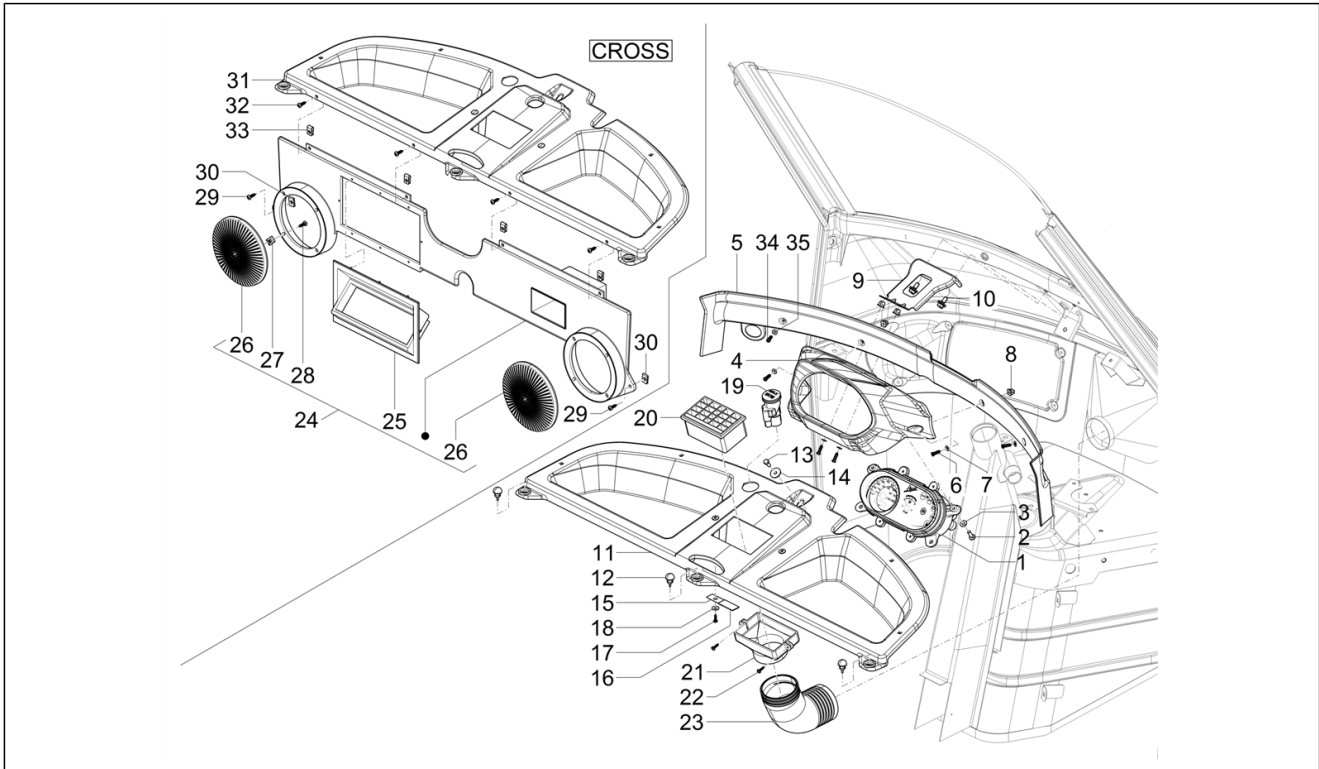

Einheit	Lenker/Lenkung
Code	03.02
Beschreibung	Cockpitinstrumente - Cruscotto
Inspektion	1

Pos.	Code	Beschreibung	Menge	Varianten
28	015911	Blehschraube 4,2x16	8	
29	015911	Blehschraube 4,2x16	2	
30	CM017408	Platte	2	
31	CM299602		1	
32	015911	Blehschraube 4,2x16	4	
33	CM017401	Platte	4	
34	018536	Gew.schr. 3,5x13	2	
35	256382	Unterlegscheibe	2