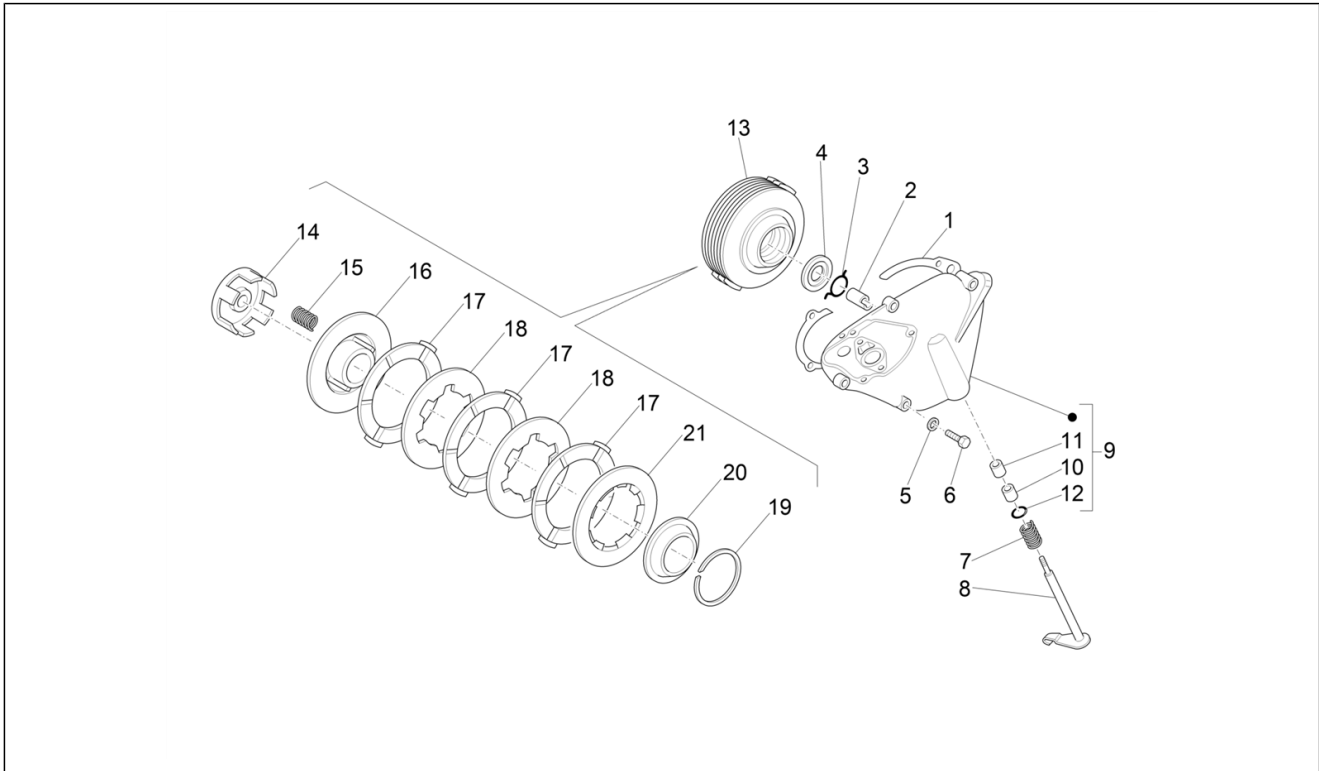

Einheit	Motor
Code	01.34
Beschreibung	Kupplung
Inspektion	1

Pos.	Code	Beschreibung	Menge	Varianten
1	B018214	Dichtung für Kupplungsdeckel	1	
2	871561		1	
3	286406	Ring	1	
4	2860245	Federteller Kupplung	1	
5	277916	Haltestein $\varnothing 7,5 \times 12$	2	
6	B016774	TE Schr. m. Flansch M6x25	6	
7	239275	Feder	1	
8	2885075	Hebel	1	
9	8715765	Kupplungsdeckel	1	
10	286101	Büchse	1	
11	165945	Büchse	1	
12	006710	Dichtung	1	
13	2898935	Komplette Kupplung	1	
14	2898774	Kupplungsglocke	1	
15	289613	Feder	6	
16	2860135	Not available	1	
17	2859741	Treibende Kuppl.scheibe	3	
18	2860144	Getriebene Kuppl.scheibe	2	
19	286019	Sprengring	1	
20	286018	Sammler	1	
21	2862975	Not available	1