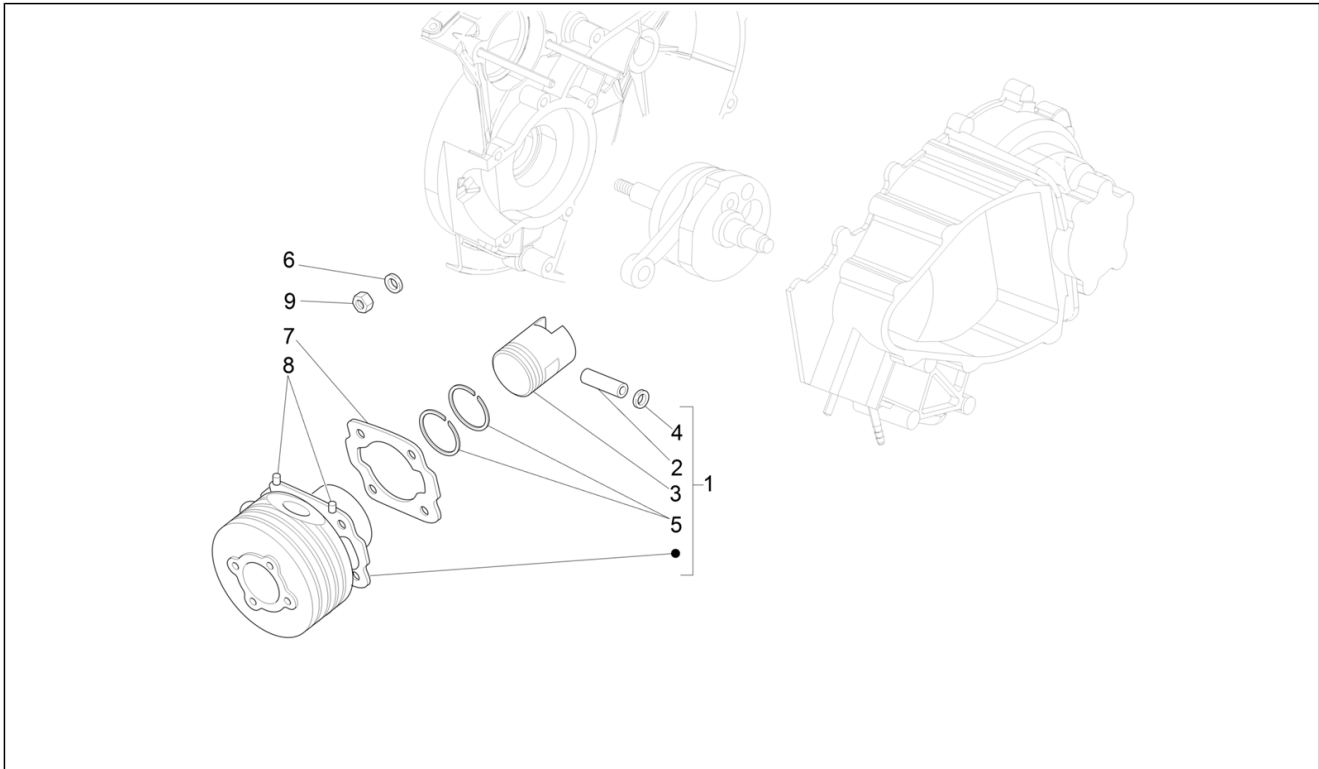

Einheit	Motor
Code	01.07
Beschreibung	Einheit Zylinder-Kolben-Kolbenbolzen
Inspektion	1

Pos.	Code	Beschreibung	Menge	Varianten
1	1A0115865	Einheit Zylinder – Kolben - Kolbenbolzen	1	
2	879434	Bolzen	1	
3	1A011363	Kolben komplett	1	
4	1A011391	Rückhaltering Kolbenbolzen	2	
5	1A011388	Kolbendichtring	2	
6	016407	Unterlegscheibe	8	
7	826911	Zylinderdichtung	1	
8	003916	Stiftschraube	2	
9	020107	Mutter	4