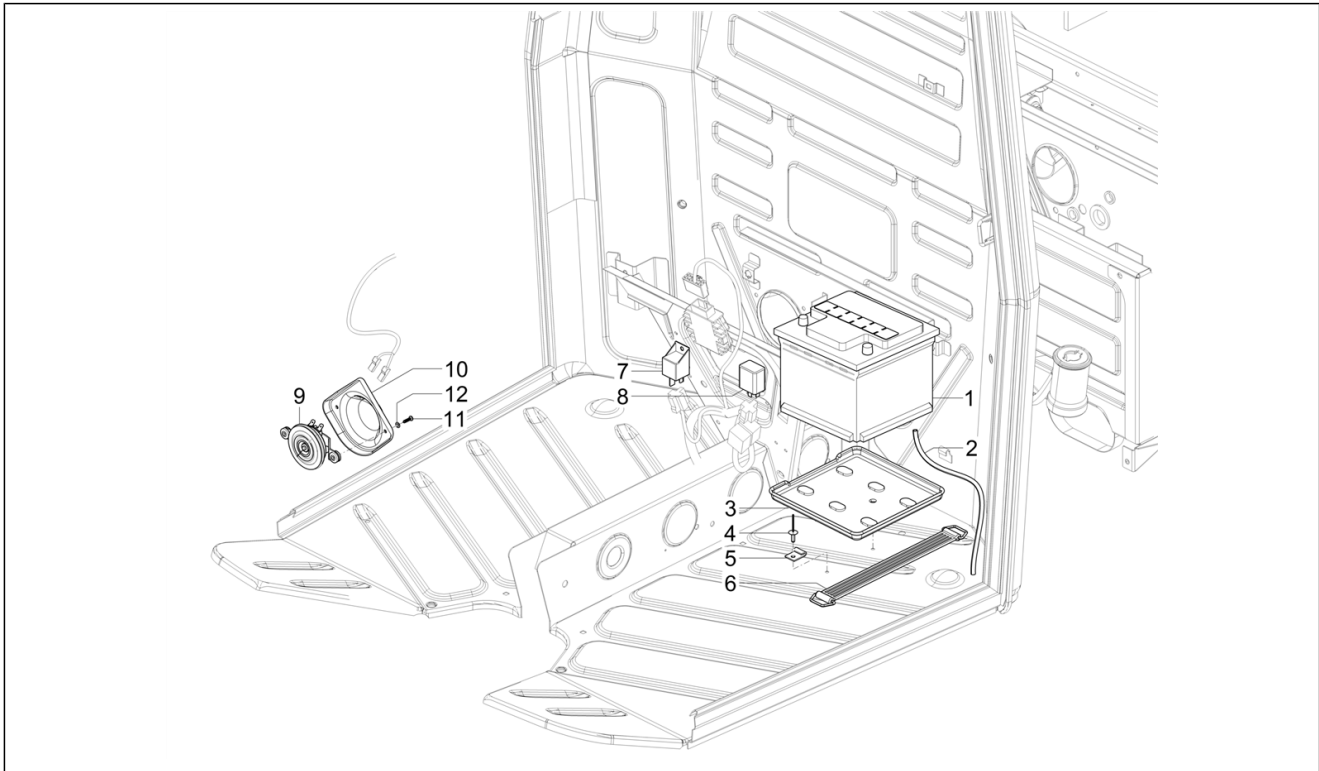

Einheit	Elektrischeanlage
Code	06.05
Beschreibung	Fernschalteren - Batterie - Hupe
Inspektion	1

Pos.	Code	Beschreibung	Menge	Varianten
1	581149	Batterie 12V-32Ah	1	
2	645581	Entlüftungsschlauch Kühler	1	
3	567426	Batteriewanne	1	
4	297791	Kunststoffniet	1	
5	567424	Platte	1	
6	214801	Riemen	1	
7	58115R	Anlasser-Fernrelais 12V-80A	1	
8	1D001433	Blinkgeber mit Check	1	
9	56539R	Hupe	1	
10	B025161	Hupeschutz	1	
11	015859	Schraube 3,5x16	2	
12	003054	U.scheibe 4,3x8x0,5	2