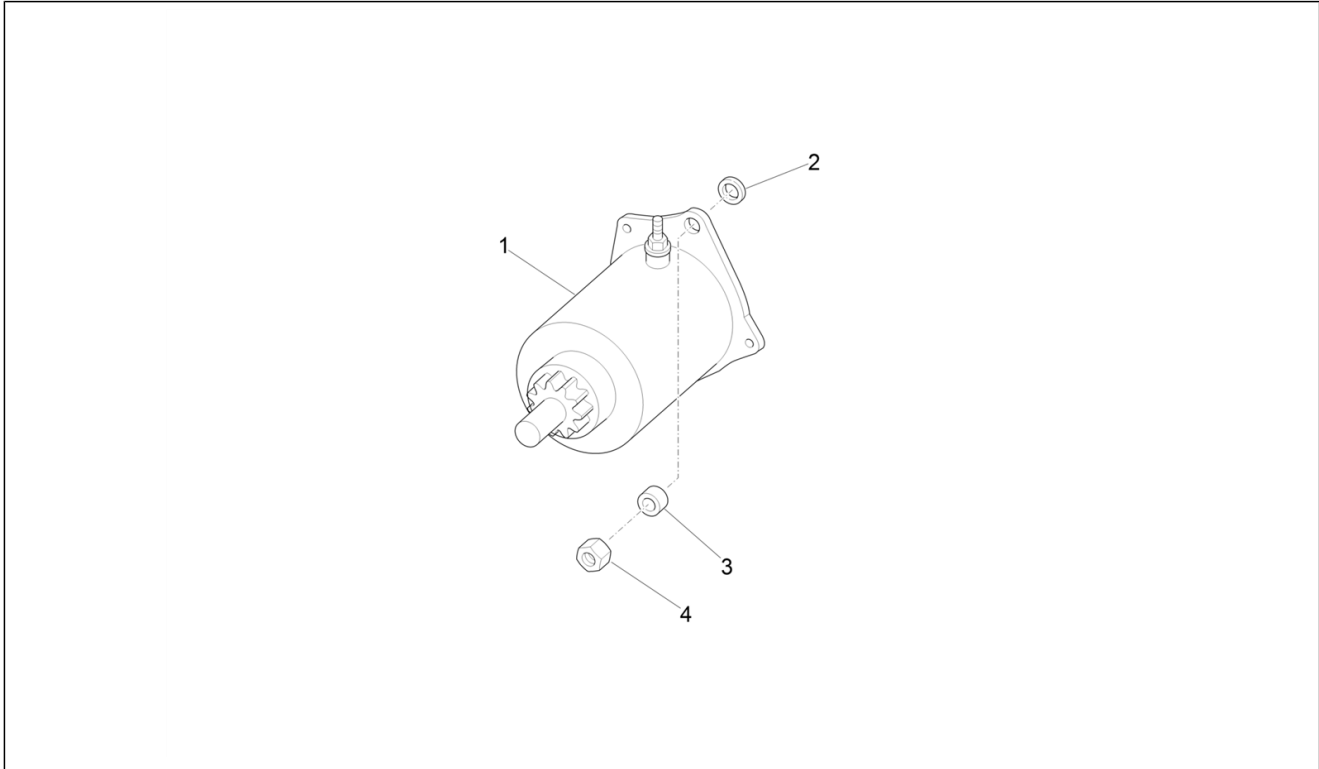

Einheit	Motor
Code	01.20
Beschreibung	Starter - Elektrischer starter
Inspektion	1

Pos.	Code	Beschreibung	Menge	Varianten
1	1D001966	Anlassermotor	1	
2	003056	Flachscheibe 6,4x12x1	2	
3	016406	Federring 6,4x11,8x1	2	
4	020106	Mutter M6	2