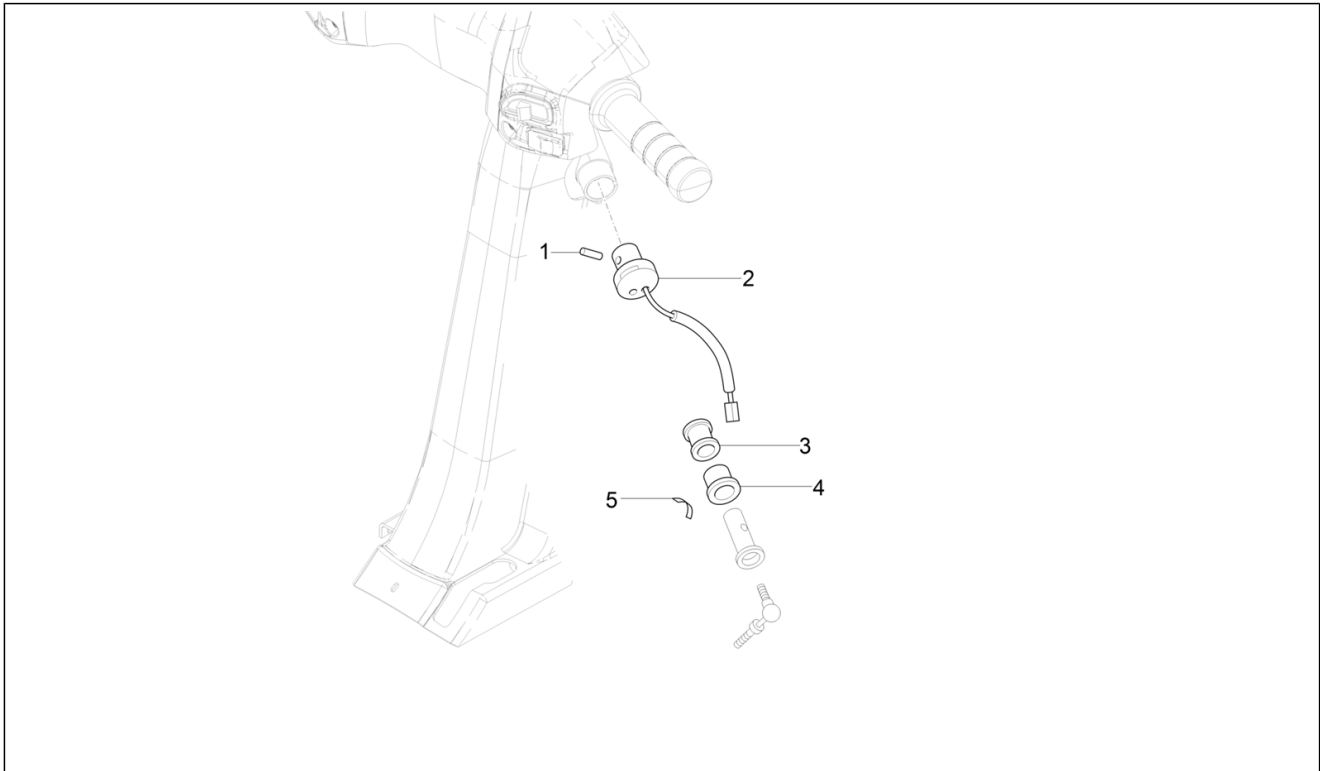

Einheit	Fahrgestell - Plastformteil - Karosserien
Code	02.46
Beschreibung	Schloßen
Inspektion	1

Pos.	Code	Beschreibung	Menge	Varianten
1	018515	Feststellschraube	1	
2	291582	ZÜNDSCHLOSS	1	
3	178562	Steckverbindung	1	
4	B023653	Schlosszylinder	1	
5	178559	Platte	1