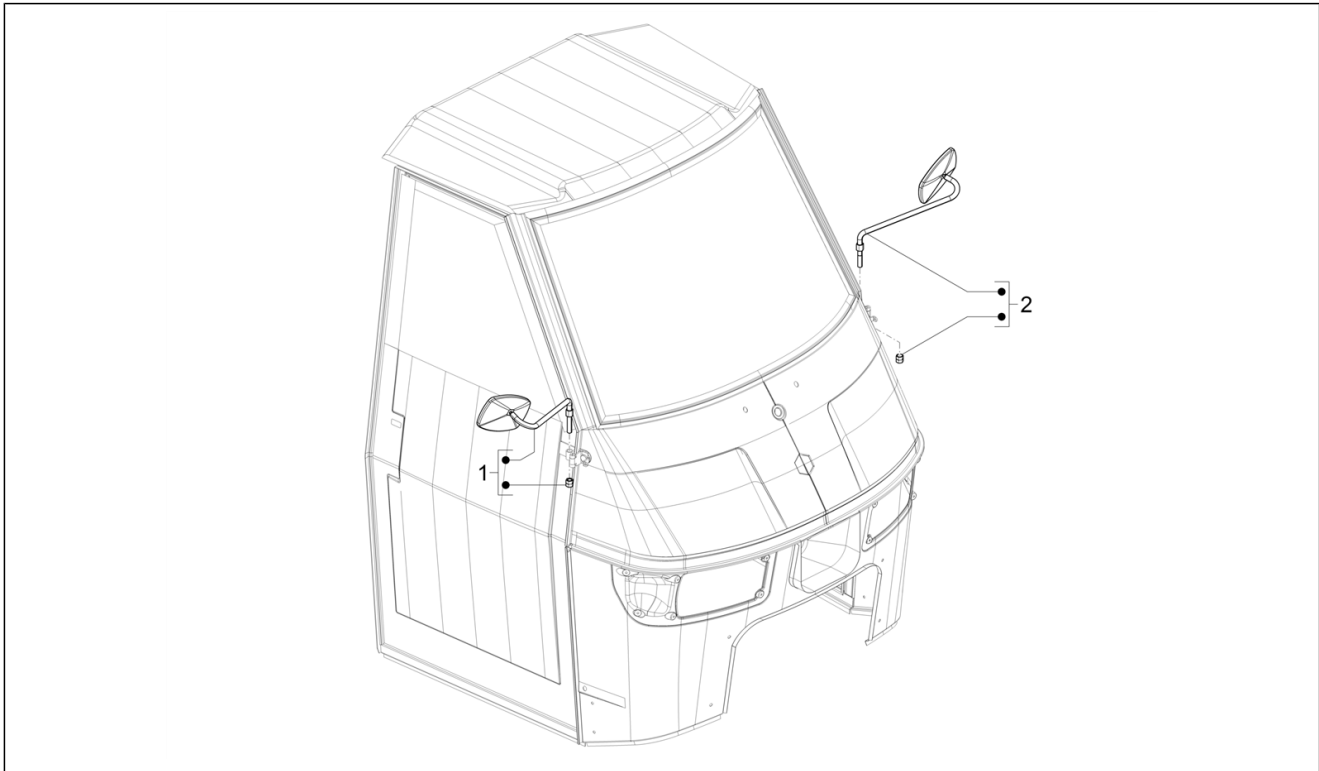

Einheit	Fahrgestell - Plastikformteil - Karosserien
Code	02.45
Beschreibung	Rückspiegel/n
Inspektion	1

Pos.	Code	Beschreibung	Menge	Varianten
1	1E002760	Rückspiegel rechts	1	
2	1E002761	Rückspiegel links	1