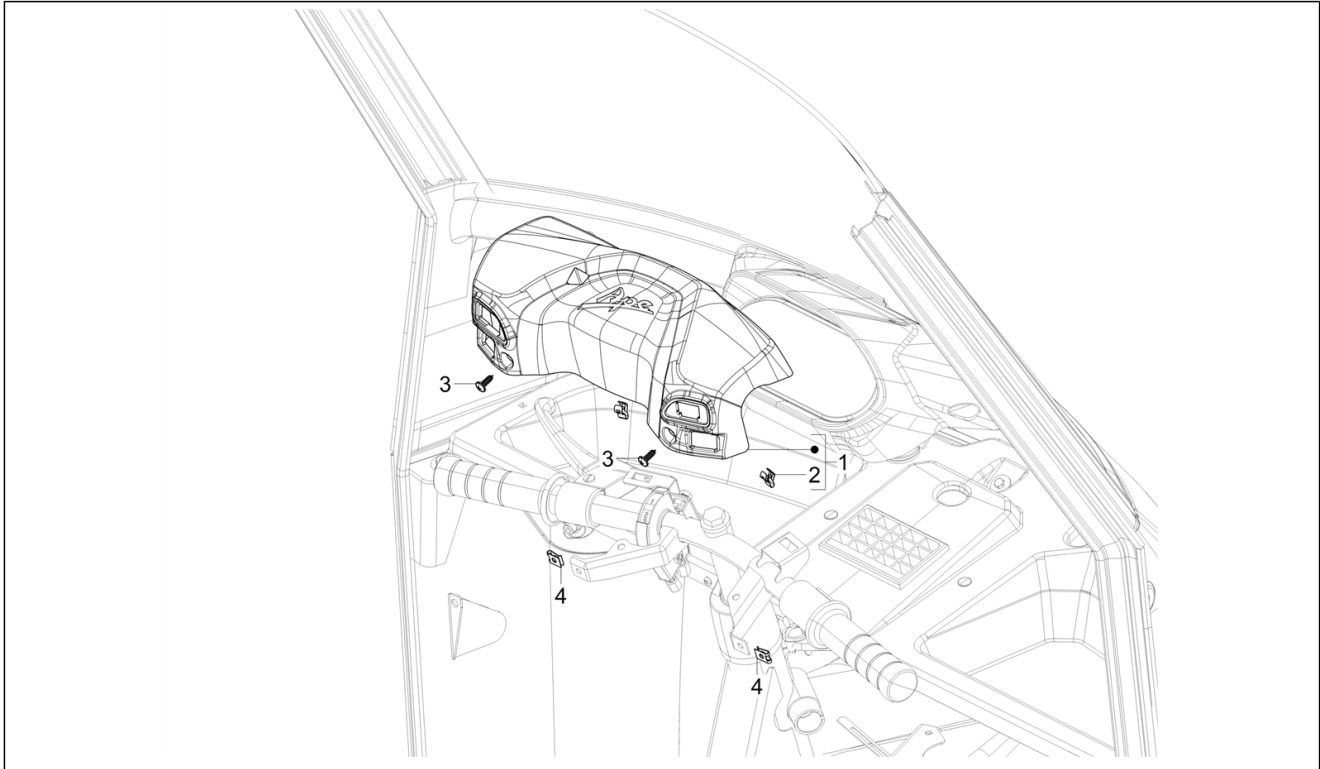

Einheit	Lenker/Lenkung
Code	03.01
Beschreibung	Lenker Deckungen
Inspektion	1

Pos.	Code	Beschreibung	Menge	Varianten
1	1E003254	Lenkerverkleidung komplett	1	
2	9004468091000	Klemme	1	
3	CM288816	Blechschaube	2	
4	D9004183025	Plättchen	2