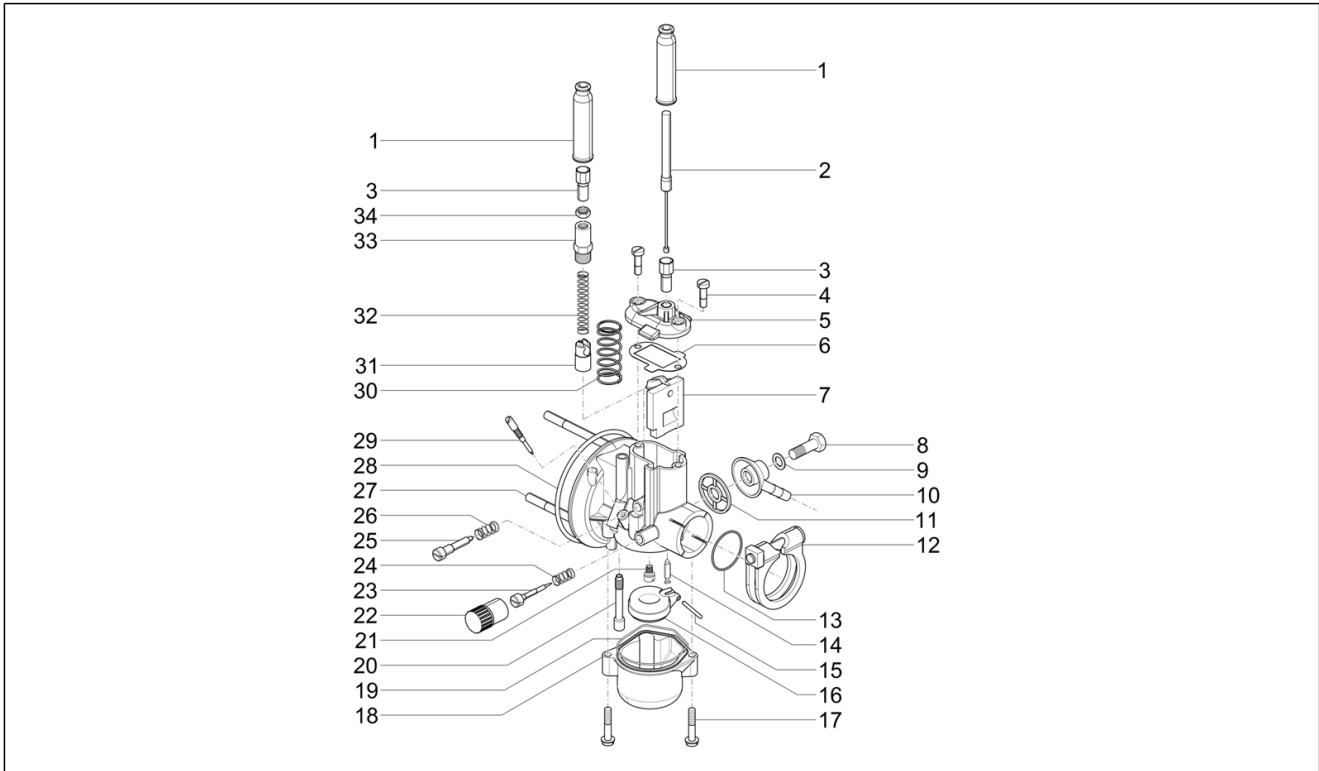

Einheit	Motor
Code	01.40
Beschreibung	Vergaserkomponenten
Inspektion	1

Pos.	Code	Beschreibung	Menge	Varianten
27	B015237	Stiftschraube	2	
28	017017	Dichtung	1	
29	1A011525	Leerlaufstrahl	1	
30	125757	Feder	1	
31	098149	Ventil	1	
32	098146	Feder	1	
33	152077	Deckel	1	
34	120073	Mutter	1