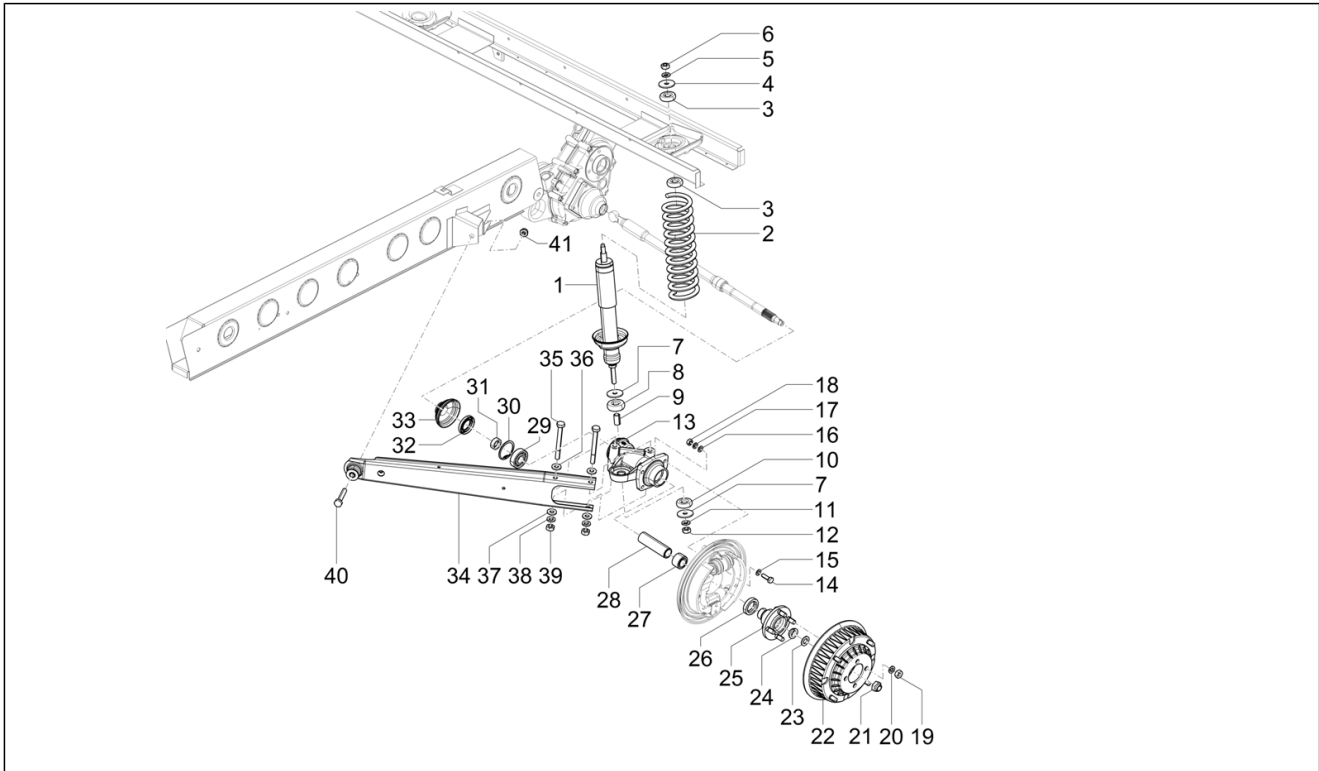

Einheit	Radaufhängungen
Code	04.10
Beschreibung	Hintere Radaufhängung - Stoßdämpfer
Inspektion	1

Pos.	Code	Beschreibung	Menge	Varianten
28	128079	Distanzscheibe	1	
29	007563	Lager	2	
30	006647	Seegerring	2	
31	136808	Distanzscheibe	2	
32	119940	Ring	2	
33	119941	Becher	2	
34	117625	Arm	2	
35	015582	Schraube	4	
36	078783	Unterlegscheibe	4	
37	078783	Unterlegscheibe	4	
38	260467	Sprengscheibe	4	
39	020110	Mutter M10 6H	4	
40	030101	Schraube	2	
41	002440	Mutter, selbstsichernd M10	2