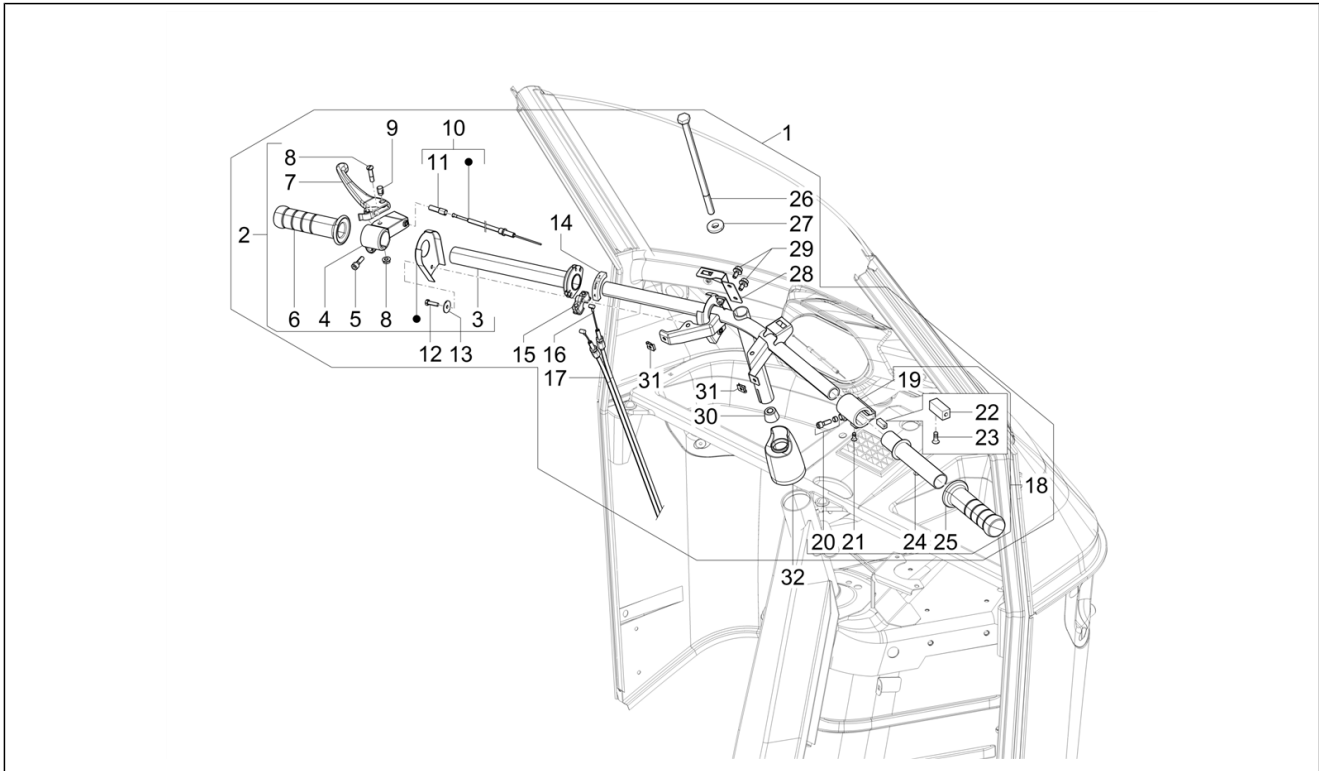

Einheit	Lenker/Lenkung
Code	03.06
Beschreibung	Lenker - Hauptbremszylinder
Inspektion	1

Pos.	Code	Beschreibung	Menge	Varianten
1	1E003066	Kompletter Lenker	1	
1	1E0032425	Kompletter Lenker	1	Modellversion:Limited speed version (25 Km/h)[25 Km/h]
2	1E003184	Schaltrohr	1	
3	265728	Schaltrohr	1	
4	265860		1	
5	1E001264	TCEI Schraube M6x20	1	
6	229741	Griff	1	
7	261688	Bremshebel	1	
8	121780	Schraube und Mutter	1	
9	178709	Bolzen	1	
10	B007702	Getriebe kupplungssteuerung	1	
11	146197	Regelschraube	1	
12	031059	Schraubbolzen	1	
13	006018	Unterlegscheibe	1	
14	569215	Zahnsegment Bezug Gänge	1	
14	1E003285	Zahnsegment Bezug Gänge	1	Modellversion:Limited speed version (25 Km/h)[25 Km/h]
15	137347	Stift	1	
16	658207	Schaltzug	1	
17	658208	Schaltzug	1	
18	1E003174	Muffe Gaszug komplett	1	
19	1E003186	Muffe Gaszug	1	
20	123394	Schraube mit Buchse	1	
21	123389	Schraube	1	
22	229935	Gleitbacke	1	
23	123391	Schraube	1	
24	272382	Gasgriffrohr	1	
25	229741	Griff	1	
26	226352	Schraubbolzen	1