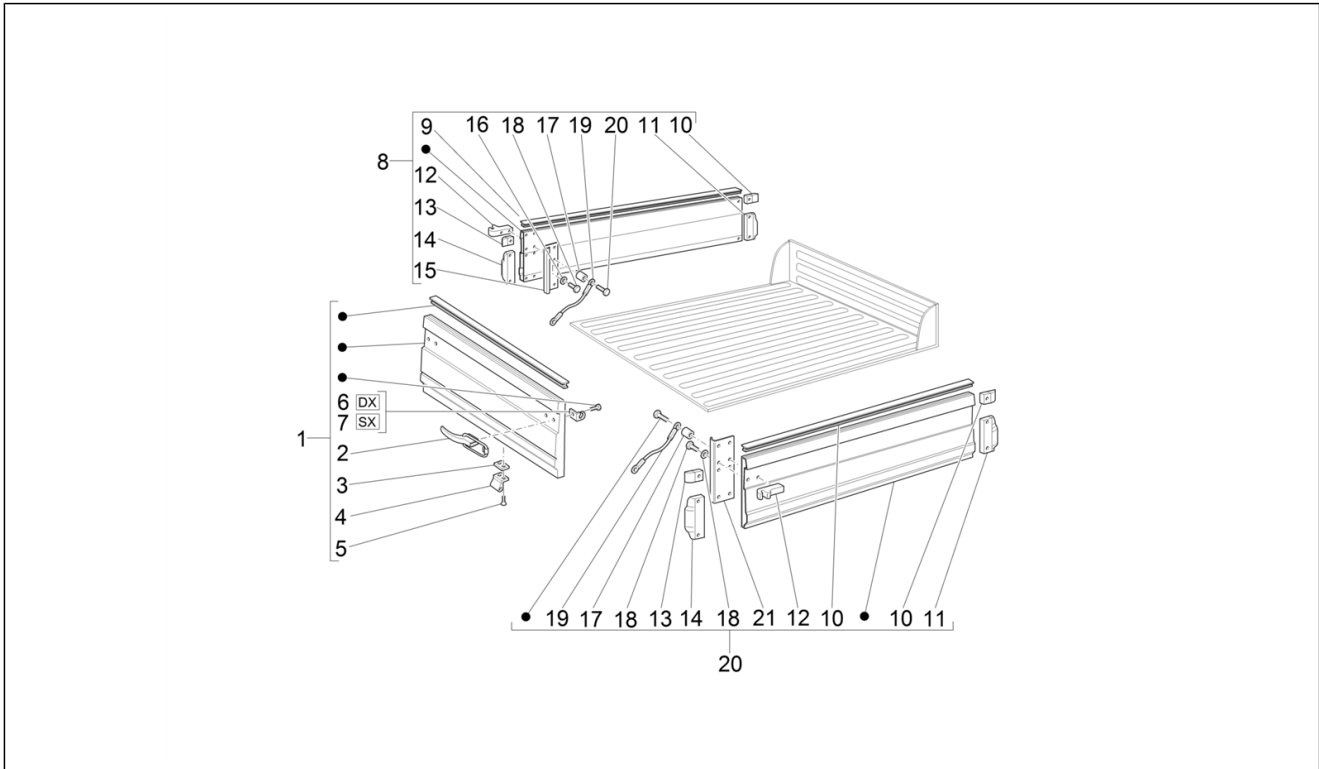

Einheit	Fahrgestell - Plastformteil - Karosserien
Code	02.19
Beschreibung	Ladeflächenbauteile
Inspektion	1

Pos.	Code	Beschreibung	Menge	Varianten
1	566920	Klappe	1	MODELL:Top (sponde in lega)[Top]
2	264785	Vorderer hebel	2	
3	565869	Platte	2	
4	566941	Gelenk	2	
5	018592	Schraube	4	
6	264948	Kettenbefestigung DX	1	
7	264949	Kettenbefestigung SX	1	
8	566918	Bordwand	1	MODELL:Top (sponde in lega)[Top]
9	566926	Dichtung	2	
10	264743	Dichtung	2	
11	264741	Dichtung	2	
12	264778	Haken	2	
13	264742	Dichtung	2	
14	264740	Dichtung	2	
15	566924	Hinterpfosten	1	
16	569383	Unterlegscheibe	2	
17	184400	H. Distanzscheibe	2	
18	264783	Schraube	2	
19	569384	Kabel	2	
20	566919	Bordwand	1	MODELL:Top (sponde in lega)[Top]
21	566925	Hinterpfosten	1