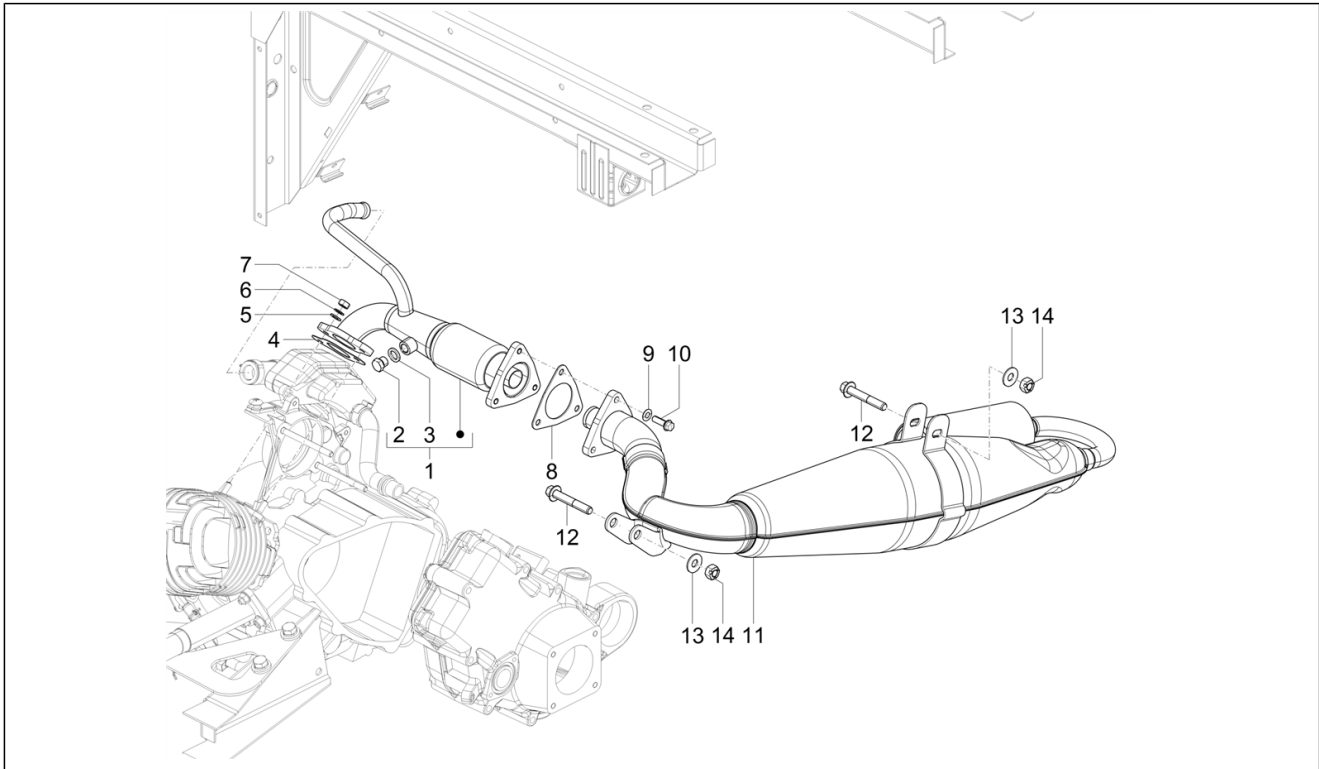

Einheit	Motor
Code	01.42
Beschreibung	Auspufftopf
Inspektion	1

Pos.	Code	Beschreibung	Menge	Varianten
1	1A011393	Auspuffrohr	1	
2	433122	TE Schr. m. Flansch M10	1	
3	016195	Ausgleichscheibe $\varnothing 10.2 \times 15 \times 2$	1	
4	288837	Dichtung	1	
5	003056	Flachscheibe 6,4x12x1	2	
6	012533	Zahnscheibe 6,6x11x0	2	
7	020106	Mutter M6	2	
8	1A010762	[...]	1	
9	840782	Tellerfeder	3	
10	018639	Sechskantschraube M6x20	3	
11	1A011929		1	
12	B016773	Schraube m8x50	2	
13	006032	Unterlegscheibe	2	
14	272176	Mutter	2